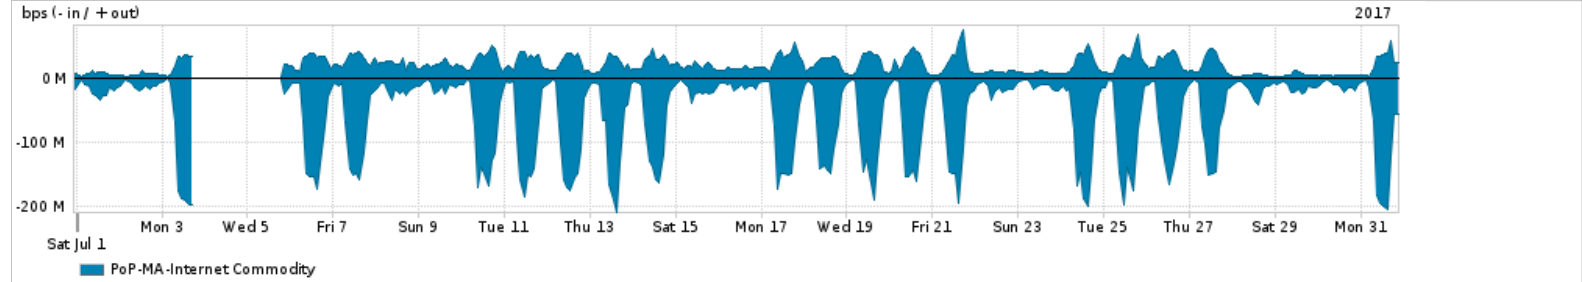

Os gráficos apresentados neste relatório de tráfego estão em formato stack, o que significa que seu valor é uma composição da soma dos componentes listados nas legendas localizadas logo abaixo dos gráficos. Os gráficos estão em "bps x tempo" e possuem dois eixos verticais, Out (positivo) e In (negativo).

A primeira coluna da tabela define o ponto de referência para entendimento dos valores de In e Out.

A contabilização do tráfego é sob o ponto de vista do AS da RNP, AS1916.

Legenda:

PoP - Ponto de presença da RNP

Parceiros - Provedores comerciais que a RNP mantém acordos de troca de tráfego

Internet Acadêmica - Acesso às redes acadêmicas internacionais, serviço atualmente provido pela RedClara

Internet commodity - Acesso pago à Internet global que é oferecido pela RNP aos seus clientes

ASN - Número do sistema autônomo

Profile - Objeto gerenciável definido arbitrariamente no Peakflow através de diversos parâmetros (ex: bloco cidr, peer-as, as-path, bgp community, interface, etc)

Utilização do serviço de Internet Commodity pelo PoP-MA