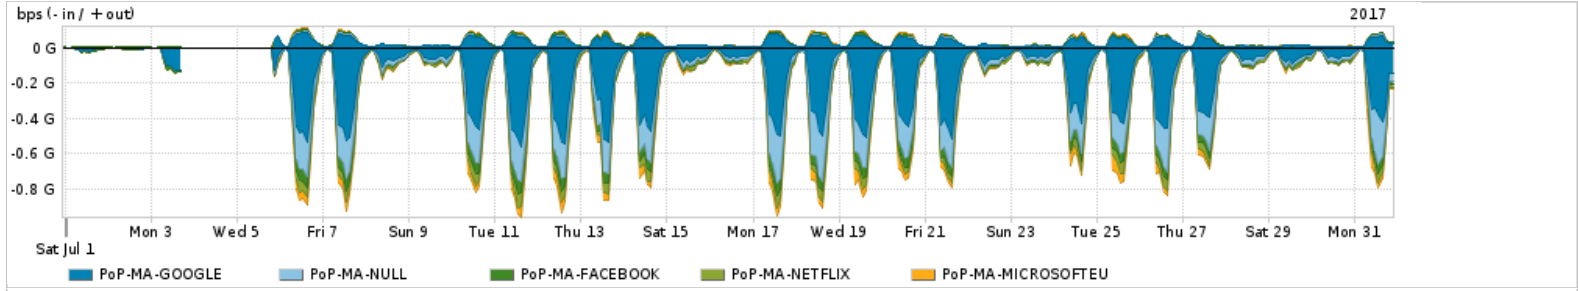

Os gráficos apresentados neste relatório de tráfego estão em formato stack, o que significa que seu valor é uma composição da soma dos componentes listados nas legendas localizadas logo abaixo dos gráficos. Os gráficos estão em "bps x tempo" e possuem dois eixos verticais, Out (positivo) e In (negativo).

ASN - Número do sistema autônomo

Profile - Objeto gerenciável definido arbitrariamente no Peakflow através de diversos parâmetros (ex: bloco cidr, peer-as, as-path, bgp community, interface, etc)

Utilização do serviço de Internet Commodity pelo PoP-MA

PROFILE	PROFILE	IN	OUT	TOTAL	
X	PoP-MA	Internet Commodity	51.78 Mbps	18.19 Mbps	69.98 Mbps

Utilização das trocas de tráfego comerciais no Brasil pelo PoP-MA

PROFILE	PROFILE	IN	OUT	TOTAL	
X	PoP-MA	Parceiros	253.96 Mbps	74.19 Mbps	328.16 Mbps

Utilização do serviço de Internet acadêmica internacional pelo PoP-MA

PROFILE	PROFILE	IN	OUT	TOTAL	
X	PoP-MA	Internet Academica	891.20 Kbps	62.56 Kbps	953.76 Kbps

Redes (AS's de origem) mais acessadas pelo PoP-MA