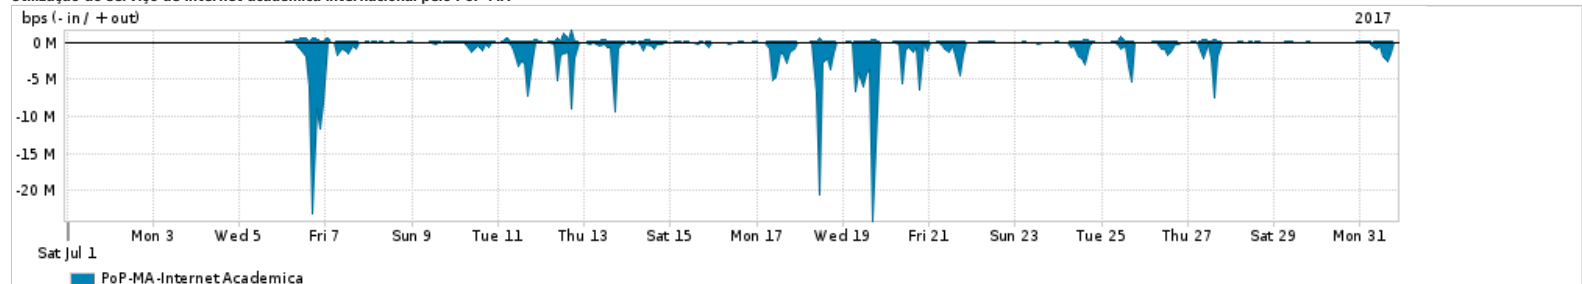

Utilização do serviço de Internet acadêmica internacional pelo PoP-MA

PROFILE	PROFILE	IN	OUT	TOTAL	
X	PoP-MA	Internet Academica	891.20 Kbps	62.56 Kbps	953.76 Kbps