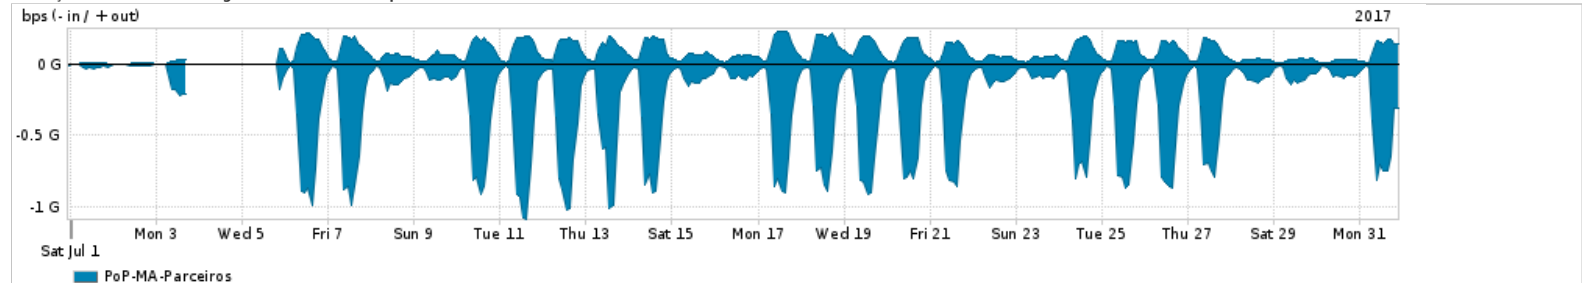

Os gráficos apresentados neste relatório de tráfego estão em formato stack, o que significa que seu valor é uma composição da soma dos componentes listados nas legendas localizadas logo abaixo dos gráficos. Os gráficos estão em "bps x tempo" e possuem dois eixos verticais, Out (positivo) e In (negativo).

A primeira coluna da tabela define o ponto de referência para entendimento dos valores de In e Out.

A contabilização do tráfego é sob o ponto de vista do AS da RNP, AS1916.

Legenda:

PoP - Ponto de presença da RNP

ASN - Número do sistema autônomo

Profile - Objeto gerenciável definido arbitrariamente no Peakflow através de diversos parâmetros (ex: bloco cidr, peer-as, as-path, bgp community, interface, etc)

Utilização do serviço de Internet Commodity pelo PoP-MA

PROFILE	PROFILE	IN	OUT	TOTAL	
X	PoP-MA	Internet Commodity	51.78 Mbps	18.19 Mbps	69.98 Mbps

Utilização das trocas de tráfego comerciais no Brasil pelo PoP-MA

PROFILE	PROFILE	IN	OUT	TOTAL	
X	PoP-MA	Parceiros	253.96 Mbps	74.19 Mbps	328.16 Mbps