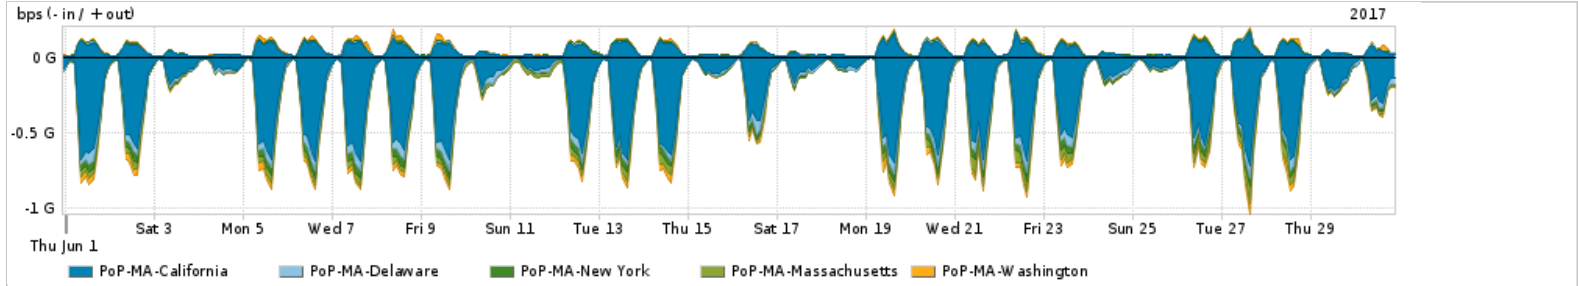

Distribuição do tráfego do PoP-MA por estado, província ou similar

Average | Max | PCT95

PROFILE	REGION	IN	OUT	TOTAL	
☒	PoP-MA	California	213.99 Mbps	38.13 Mbps	252.12 Mbps
☒	PoP-MA	Delaware	23.69 Mbps	1.04 Mbps	24.72 Mbps
☒	PoP-MA	New York	17.81 Mbps	3.44 Mbps	21.25 Mbps
☒	PoP-MA	Massachusetts	18.42 Mbps	663.54 Kbps	19.09 Mbps
☒	PoP-MA	Washington	12.74 Mbps	4.58 Mbps	17.32 Mbps
☐	PoP-MA	Arizona	10.09 Mbps	292.31 Kbps	10.38 Mbps
☐	PoP-MA	Texas	6.49 Mbps	3.34 Mbps	9.82 Mbps
☐	PoP-MA	Virginia	4.07 Mbps	1.13 Mbps	5.20 Mbps
☐	PoP-MA	Sao Paulo	2.93 Mbps	2.07 Mbps	5.00 Mbps
☐	PoP-MA	New Hampshire	4.71 Mbps	213.35 Kbps	4.92 Mbps
☐	PoP-MA	Florida	3.04 Mbps	468.08 Kbps	3.51 Mbps
☐	PoP-MA	Noord-Holland	2.54 Mbps	182.03 Kbps	2.72 Mbps
☐	PoP-MA	Rio de Janeiro	830.42 Kbps	614.33 Kbps	1.44 Mbps
☐	PoP-MA	Maranhao	189.91 Kbps	1.24 Mbps	1.43 Mbps
☐	PoP-MA	Quebec	953.72 Kbps	69.18 Kbps	1.02 Mbps