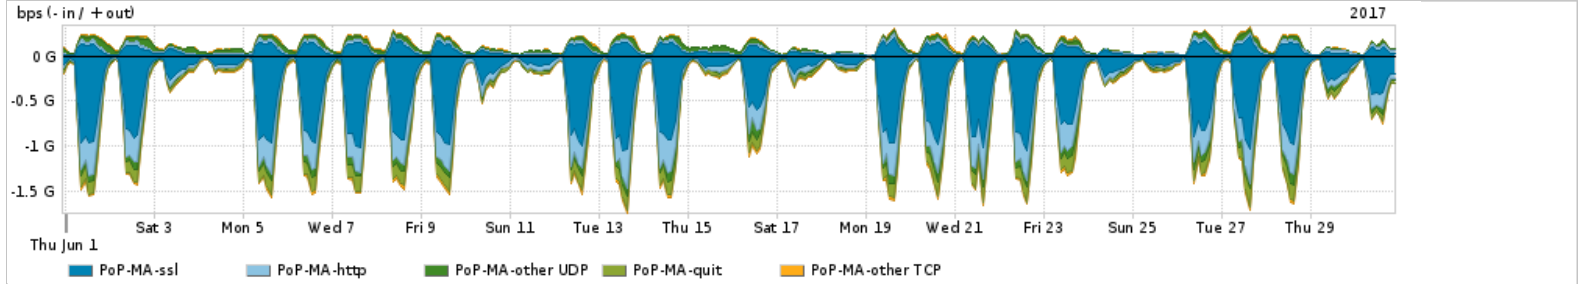

Distribuição do tráfego do PoP-MA por aplicação (análise em camada 3 e 4)

Average | Max | PCT95

PROFILE	APPLICATION	IN	OUT	TOTAL	
☒	PoP-MA	ssl	320.70 Mbps	57.03 Mbps	377.73 Mbps
☒	PoP-MA	http	112.85 Mbps	19.35 Mbps	132.20 Mbps
☒	PoP-MA	other UDP	32.84 Mbps	29.85 Mbps	62.68 Mbps
☒	PoP-MA	quit	56.43 Mbps	3.26 Mbps	59.68 Mbps