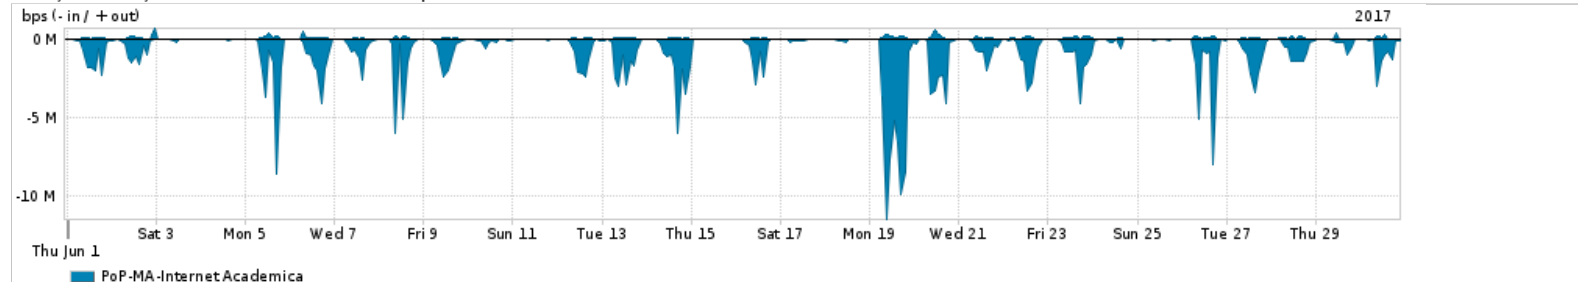

Utilização do serviço de Internet acadêmica internacional pelo PoP-MA

Average | Max | PCT95

PROFILE	PROFILE	IN	OUT	TOTAL	
☒	PoP-MA	Internet Acadêmica	765.76 Kbps	50.77 Kbps	816.53 Kbps