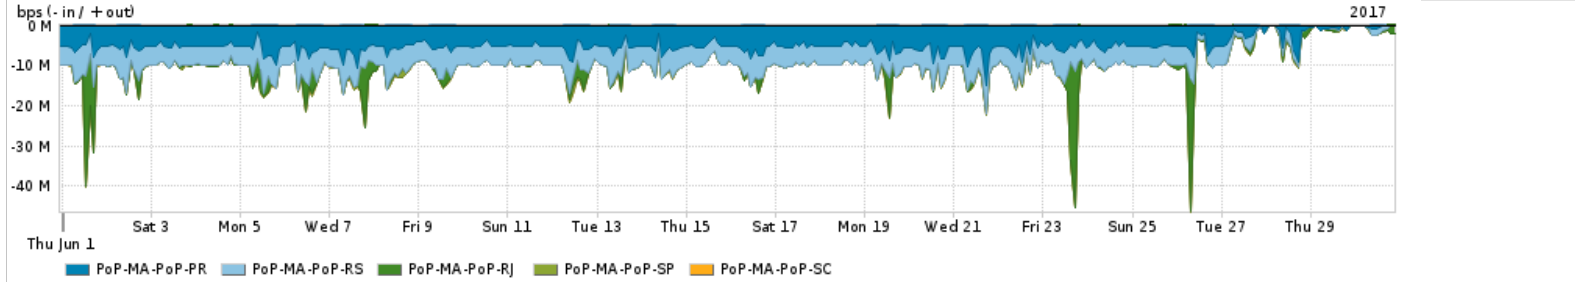

Interesse de tráfego do PoP-MA com os outros PoPs da RNP

Average | Max | PCT95

PROFILE	PROFILE	IN	OUT	TOTAL	
☒	PoP-MA	PoP-PR	5.02 Mbps	0.00 bps	5.02 Mbps
☒	PoP-MA	PoP-RS	4.59 Mbps	20.12 Kbps	4.61 Mbps
☒	PoP-MA	PoP-RJ	862.12 Kbps	7.03 Kbps	869.15 Kbps
☒	PoP-MA	PoP-SP	108.39 Kbps	3.00 bps	108.40 Kbps
☒	PoP-MA	PoP-SC	365.00 bps	1.00 bps	366.00 bps
☐	PoP-MA	PoP-DF	0.00 bps	89.00 bps	89.00 bps
☐	PoP-MA	PoP-PI	11.00 bps	0.00 bps	11.00 bps
☐	PoP-MA	PoP-MA	0.00 bps	0.00 bps	0.00 bps