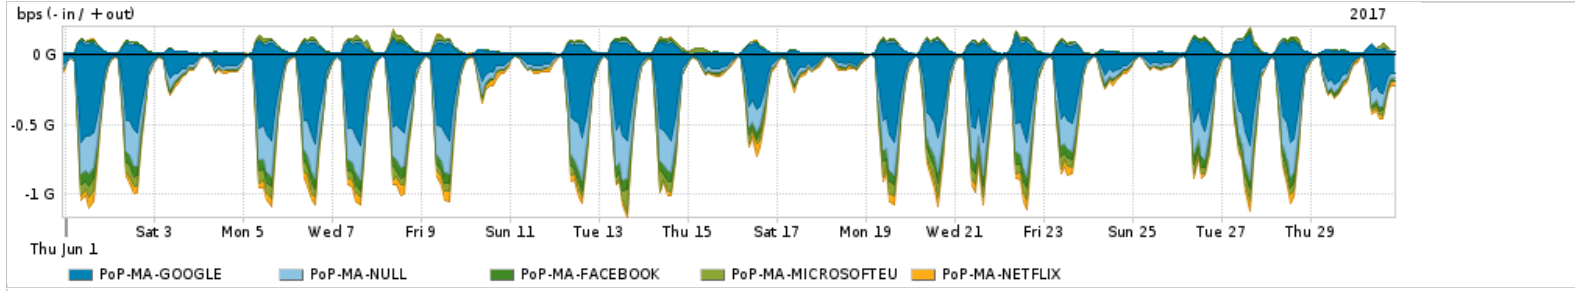

Redes (AS's de origem) mais acessadas pelo PoP-MA

Average | Max | PCT95

PROFILE	AS NAME	ASN	IN	OUT	TOTAL	
☒	PoP-MA	GOOGLE	15169	195.50 Mbps	32.41 Mbps	227.91 Mbps
☒	PoP-MA	NULL	0	84.00 Mbps	2.06 Mbps	86.06 Mbps
☒	PoP-MA	FACEBOOK	32934	26.90 Mbps	5.21 Mbps	32.11 Mbps
☒	PoP-MA	MICROSOFTEU	8068	23.13 Mbps	4.45 Mbps	27.58 Mbps
☒	PoP-MA	NETFLIX	2906	21.20 Mbps	367.82 Kbps	21.57 Mbps
☐	PoP-MA	NET	28573	6.25 Mbps	8.43 Mbps	14.69 Mbps
☐	PoP-MA	AMAZON-02	16509	9.87 Mbps	1.62 Mbps	11.49 Mbps
☐	PoP-MA	TELEFONICA-BRASIL-SABR	27699	6.15 Mbps	3.91 Mbps	10.06 Mbps
☐	PoP-MA	AKAMAI-ASN1	20940	9.25 Mbps	295.45 Kbps	9.54 Mbps
☐	PoP-MA	GVTBR	18881	3.74 Mbps	5.41 Mbps	9.15 Mbps