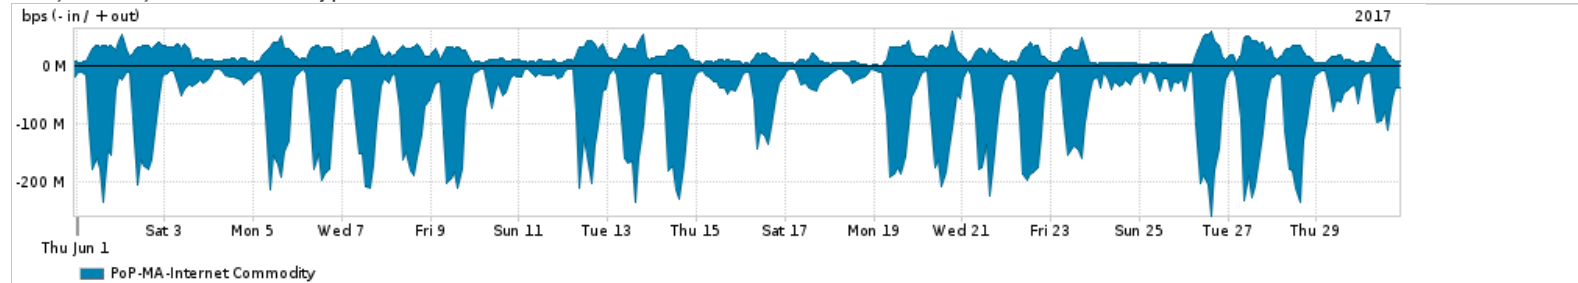

Os gráficos apresentados neste relatório de tráfego estão em formato stack, o que significa que seu valor é uma composição da soma dos componentes listados nas legendas localizadas logo abaixo dos gráficos. Os gráficos estão em "bps x tempo" e possuem dois eixos verticais, Out (positivo) e In (negativo).
 A primeira coluna da tabela define o ponto de referência para entendimento dos valores de In e Out.
 A contabilização do tráfego é sob o ponto de vista do AS da RNP, AS1916.

Legenda:
 PoP - Ponto de presença da RNP
 Parceiros - Provedores comerciais que a RNP mantém acordos de troca de tráfego
 Internet Acadêmica - Acesso às redes acadêmicas internacionais, serviço atualmente provido pela RedClara
 Internet commodity - Acesso pago à Internet global que é oferecido pela RNP aos seus clientes
 ASN - Número do sistema autônomo
 Profile - Objeto gerenciável definido arbitrariamente no Peakflow através de diversos parâmetros (ex: bloco cidr, peer-as, as-path, bgp community, interface, etc)

Utilização do serviço de Internet Commodity pelo PoP-MA

Average | Max | PCT95

PROFILE	PROFILE	IN	OUT	TOTAL	
<input checked="" type="checkbox"/>	PoP-MA	Internet Commodity	72.76 Mbps	19.71 Mbps	92.47 Mbps