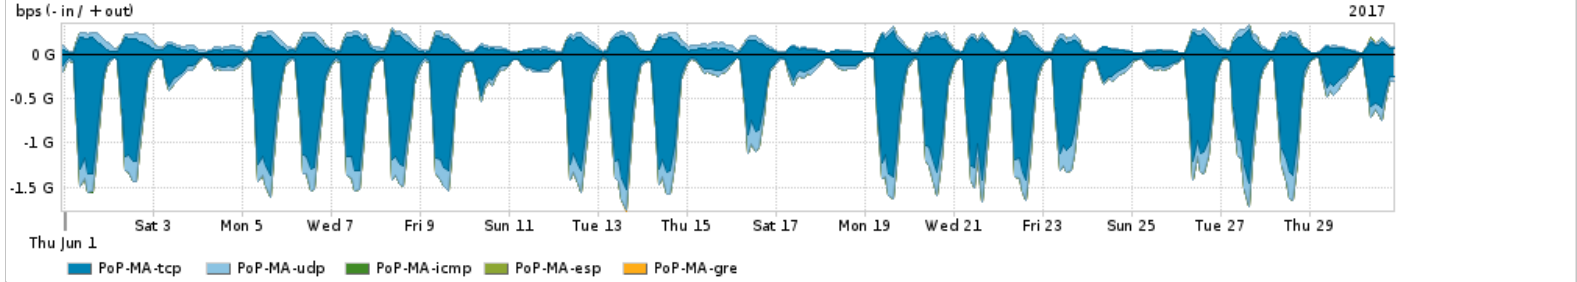

PROFILE	APPLICATION	IN	OUT	TOTAL	
☒	PoP-MA	other TCP		18.22 Mbps	7.26 Mbps	25.47 Mbps
☐	PoP-MA	bittorrent		581.54 Kbps	1.08 Mbps	1.66 Mbps
☐	PoP-MA	dns		410.70 Kbps	169.03 Kbps	579.74 Kbps
☐	PoP-MA	smtp		230.45 Kbps	299.29 Kbps	529.74 Kbps
☐	PoP-MA	stun		246.12 Kbps	242.01 Kbps	488.12 Kbps
☐	PoP-MA	xmpp		287.34 Kbps	176.81 Kbps	464.15 Kbps

Distribuição do tráfego do PoP-MA por protocolo

Average | Max | PCT95

	PROFILE	PROTOCOL	IN	OUT	TOTAL	
☒	PoP-MA	tcp		454.23 Mbps	86.27 Mbps	540.50 Mbps
☒	PoP-MA	udp		90.25 Mbps	34.17 Mbps	124.42 Mbps
☒	PoP-MA	icmp		71.46 Kbps	44.83 Kbps	116.28 Kbps
☒	PoP-MA	esp		11.54 Kbps	71.88 Kbps	83.42 Kbps
☒	PoP-MA	gre		25.20 Kbps	1.37 Kbps	26.58 Kbps
☐	PoP-MA	ipv6-icmp		269.00 bps	181.00 bps	450.00 bps
☐	PoP-MA	ipv6		39.00 bps	175.00 bps	214.00 bps
☐	PoP-MA	sctp		0.00 bps	0.00 bps	0.00 bps

For assistance with this product, please contact support@arbornetworks.com.