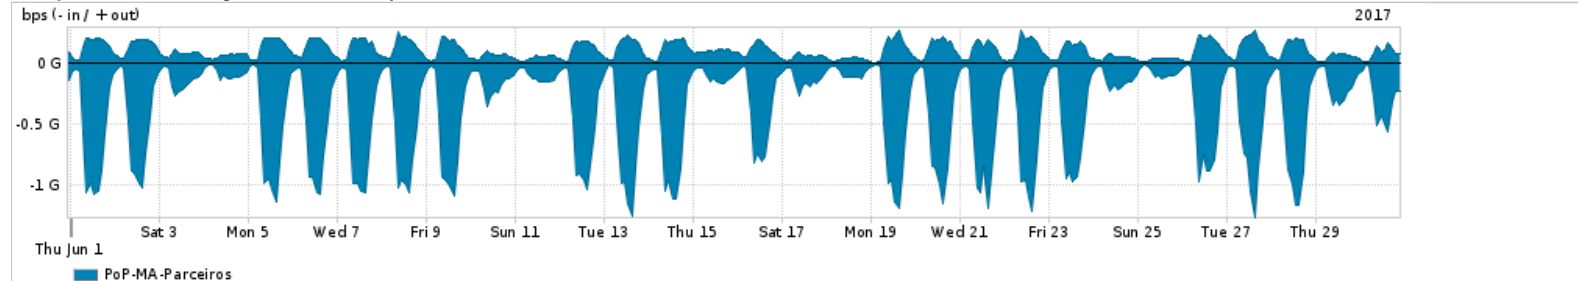

Os gráficos apresentados neste relatório de tráfego estão em formato stack, o que significa que seu valor é uma composição da soma dos componentes listados nas legendas localizadas logo abaixo dos gráficos. Os gráficos estão em "bps x tempo" e possuem dois eixos verticais, Out (positivo) e In (negativo).
 A primeira coluna da tabela define o ponto de referência para entendimento dos valores de In e Out.
 A contabilização do tráfego é sob o ponto de vista do AS da RNP, AS1916.

Legenda:
 PoP - Ponto de presença da RNP
 Parceiros - Provedores comerciais que a RNP mantém acordos de troca de tráfego
 Internet Acadêmica - Acesso às redes acadêmicas internacionais, serviço atualmente provido pela RedClara
 Internet commodity - Acesso pago à Internet global que é oferecido pela RNP aos seus clientes
 ASN - Número do sistema autônomo
 Profile - Objeto gerenciável definido arbitrariamente no Peakflow através de diversos parâmetros (ex: bloco cidr, peer-as, as-path, bgp community, interface, etc)

Utilização do serviço de Internet Commodity pelo PoP-MA

Average | Max | PCT95

PROFILE	PROFILE	IN	OUT	TOTAL	
<input checked="" type="checkbox"/>	PoP-MA	Internet Commodity	72.76 Mbps	19.71 Mbps	92.47 Mbps

Utilização das trocas de tráfego comerciais no Brasil pelo PoP-MA

Average | Max | PCT95

PROFILE	PROFILE	IN	OUT	TOTAL	
<input checked="" type="checkbox"/>	PoP-MA	Parceiros	377.27 Mbps	98.68 Mbps	475.94 Mbps