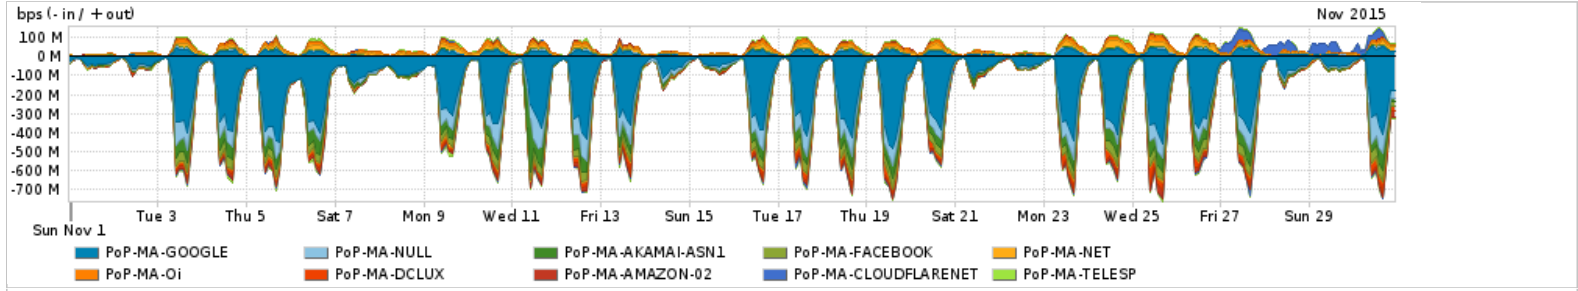

Os gráficos apresentados neste relatório de tráfego estão em formato stack, o que significa que seu valor é uma composição da soma dos componentes listados nas legendas localizadas logo abaixo dos gráficos. Os gráficos estão em "bps x tempo" e possuem dois eixos verticais, Out (positivo) e In (negativo).
 A primeira coluna da tabela define o ponto de referência para entendimento dos valores de In e Out.
 A contabilização do tráfego é sob o ponto de vista do AS da RNP, AS1916.

Utilização do serviço de Internet Commodity pelo PoP-MA

Average | Max | PCT95

PROFILE	PROFILE	IN	OUT	TOTAL	
<input type="checkbox"/>	PoP-MA	Internet Commodity	77.89 Mbps	16.84 Mbps	94.73 Mbps

Utilização das trocas de tráfego comerciais no Brasil pelo PoP-MA

Average | Max | PCT95

PROFILE	PROFILE	IN	OUT	TOTAL	
<input type="checkbox"/>	PoP-MA	Parceiros	247.49 Mbps	72.81 Mbps	320.31 Mbps

Utilização do serviço de Internet acadêmica internacional pelo PoP-MA

Average | Max | PCT95

PROFILE	PROFILE	IN	OUT	TOTAL	
<input type="checkbox"/>	PoP-MA	Internet Acadêmica	579.48 Kbps	84.50 Kbps	663.98 Kbps

Redes (AS's de origem) mais acessadas pelo PoP-MA

Average | Max | PCT95

PROFILE	AS NAME	ASN	IN	OUT	TOTAL	
<input type="checkbox"/>	PoP-MA	GOOGLE	15169	136.68 Mbps	14.33 Mbps	151.01 Mbps
<input type="checkbox"/>	PoP-MA	NULL	0	28.30 Mbps	630.71 Kbps	28.93 Mbps
<input type="checkbox"/>	PoP-MA	AKAMAI-ASN1	20940	21.45 Mbps	793.50 Kbps	22.24 Mbps
<input type="checkbox"/>	PoP-MA	FACEBOOK	32934	16.77 Mbps	2.24 Mbps	19.00 Mbps
<input type="checkbox"/>	PoP-MA	NET	28573	2.22 Mbps	9.92 Mbps	12.14 Mbps
<input type="checkbox"/>	PoP-MA	Oi	7738	1.45 Mbps	9.10 Mbps	10.55 Mbps
<input type="checkbox"/>	PoP-MA	DCLUX	24611	9.93 Mbps	2.10 Kbps	9.93 Mbps
<input type="checkbox"/>	PoP-MA	AMAZON-02	16509	6.90 Mbps	1.53 Mbps	8.43 Mbps
<input type="checkbox"/>	PoP-MA	CLOUDFLARENET	13335	2.50 Mbps	4.64 Mbps	7.14 Mbps
<input type="checkbox"/>	PoP-MA	TELESP	27699	3.55 Mbps	3.13 Mbps	6.68 Mbps