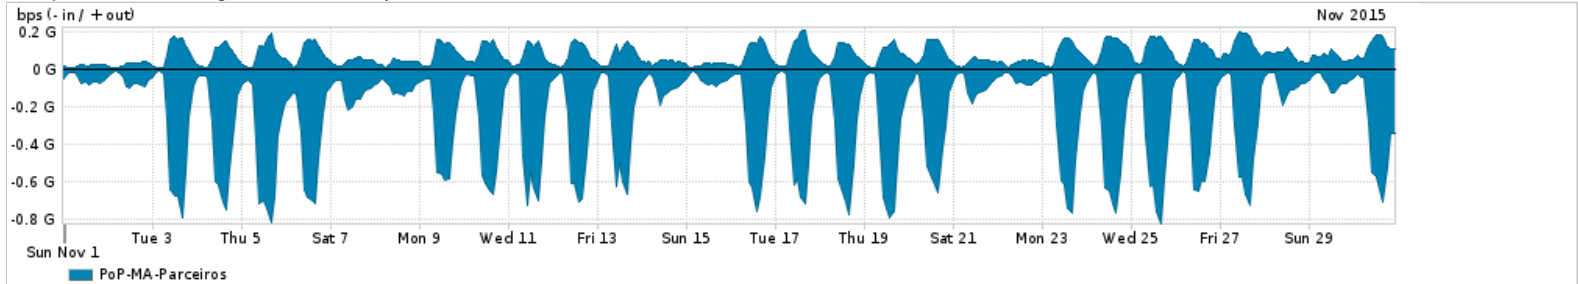

Os gráficos apresentados neste relatório de tráfego estão em formato stack, o que significa que seu valor é uma composição da soma dos componentes listados nas legendas localizadas logo abaixo dos gráficos. Os gráficos estão em "bps x tempo" e possuem dois eixos verticais, Out (positivo) e In (negativo).
 A primeira coluna da tabela define o ponto de referência para entendimento dos valores de In e Out.
 A contabilização do tráfego é sob o ponto de vista do AS da RNP, AS1916.

Legenda:
 PoP - Ponto de presença da RNP
 Parceiros - Provedores comerciais que a RNP mantém acordos de troca de tráfego
 Internet Acadêmica - Acesso às redes acadêmicas internacionais, serviço atualmente provido pela RedClara
 Internet commodity - Acesso pago à Internet global que é oferecido pela RNP aos seus clientes
 ASN - Número do sistema autônomo
 Profile - Objeto gerenciável definido arbitrariamente no Peakflow através de diversos parâmetros (ex: bloco cidr, peer-as, as-path, bgp community, interface, etc)

Utilização do serviço de Internet Commodity pelo PoP-MA

Average | Max | PCT95

PROFILE	PROFILE	IN	OUT	TOTAL	
<input type="checkbox"/>	PoP-MA	Internet Commodity	77.89 Mbps	16.84 Mbps	94.73 Mbps

Utilização das trocas de tráfego comerciais no Brasil pelo PoP-MA