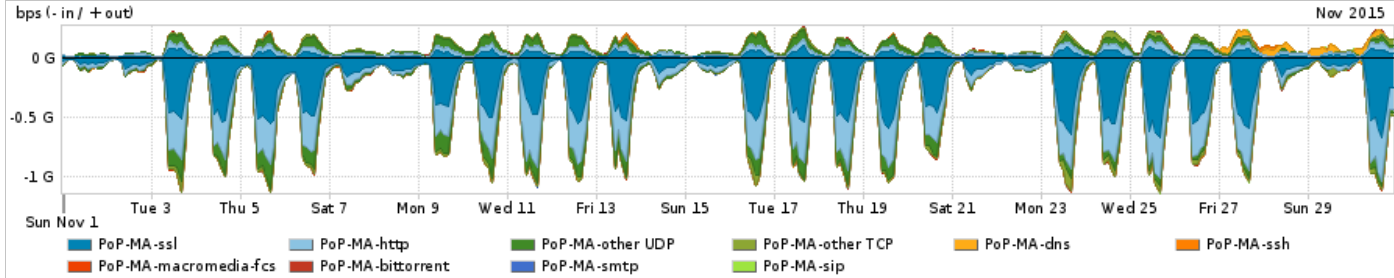

Distribuição do tráfego do PoP-MA por aplicação (análise em camada 3 e 4)

Average | Max | PCT95

PROFILE	APPLICATION	IN	OUT	TOTAL	
☐	PoP-MA	ssl	187.92 Mbps	21.22 Mbps	209.14 Mbps
☐	PoP-MA	http	113.21 Mbps	26.06 Mbps	139.27 Mbps