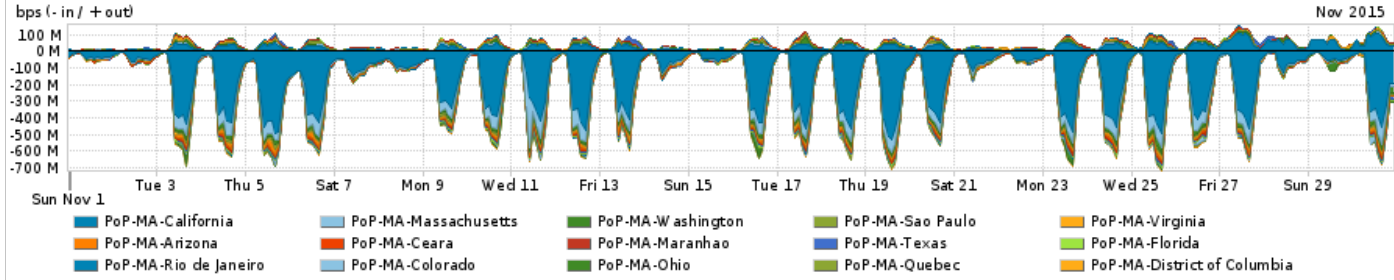

PROFILE	PROFILE	IN	OUT	TOTAL	
☐	PoP-MA	PoP-MG	23.00 bps	0.00 bps	23.00 bps

Distribuição do tráfego do PoP-MA por estado, província ou similar

Average | Max | PCT95

PROFILE	REGION	IN	OUT	TOTAL	
☐	PoP-MA	California	150.80 Mbps	20.65 Mbps	171.46 Mbps
☐	PoP-MA	Massachusetts	24.09 Mbps	997.17 Kbps	25.08 Mbps
☐	PoP-MA	Washington	8.03 Mbps	2.79 Mbps	10.82 Mbps
☐	PoP-MA	Sao Paulo	3.71 Mbps	3.82 Mbps	7.52 Mbps
☐	PoP-MA	Virginia	3.83 Mbps	2.28 Mbps	6.11 Mbps
☐	PoP-MA	Arizona	5.85 Mbps	193.27 Kbps	6.05 Mbps
☐	PoP-MA	Ceara	5.29 Mbps	478.02 Kbps	5.76 Mbps
☐	PoP-MA	Maranhao	465.54 Kbps	3.70 Mbps	4.17 Mbps
☐	PoP-MA	Texas	2.63 Mbps	1.52 Mbps	4.15 Mbps
☐	PoP-MA	Florida	3.53 Mbps	288.85 Kbps	3.82 Mbps
☐	PoP-MA	Rio de Janeiro	1.28 Mbps	1.57 Mbps	2.85 Mbps
☐	PoP-MA	Colorado	2.54 Mbps	10.02 Kbps	2.55 Mbps
☐	PoP-MA	Ohio	2.06 Mbps	345.62 Kbps	2.41 Mbps
☐	PoP-MA	Quebec	2.19 Mbps	183.67 Kbps	2.38 Mbps
☐	PoP-MA	District of Columbia	1.58 Mbps	38.53 Kbps	1.62 Mbps