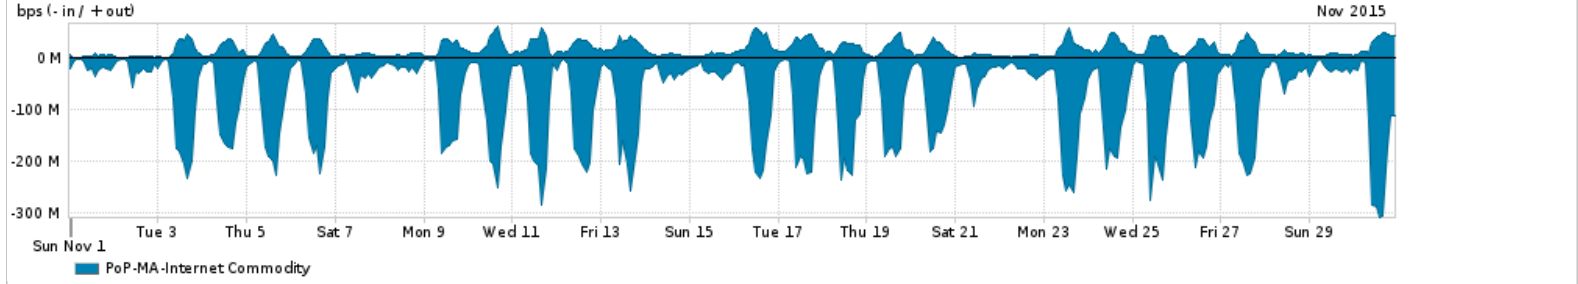

Os gráficos apresentados neste relatório de tráfego estão em formato stack, o que significa que seu valor é uma composição da soma dos componentes listados nas legendas localizadas logo abaixo dos gráficos. Os gráficos estão em "bps x tempo" e possuem dois eixos verticais, Out (positivo) e In (negativo).
 A primeira coluna da tabela define o ponto de referência para entendimento dos valores de In e Out.
 A contabilização do tráfego é sob o ponto de vista do AS da RNP, AS1916.

Legenda:
 PoP - Ponto de presença da RNP
 Parceiros - Provedores comerciais que a RNP mantém acordos de troca de tráfego
 Internet Acadêmica - Acesso às redes acadêmicas internacionais, serviço atualmente provido pela RedClara
 Internet commodity - Acesso pago à Internet global que é oferecido pela RNP aos seus clientes
 ASN - Número do sistema autônomo
 Profile - Objeto gerenciável definido arbitrariamente no Peakflow através de diversos parâmetros (ex: bloco cidr, peer-as, as-path, bgp community, interface, etc)

Utilização do serviço de Internet Commodity pelo PoP-MA

Average | Max | PCT95

PROFILE	PROFILE	IN	OUT	TOTAL	
<input type="checkbox"/>	PoP-MA	Internet Commodity	77.89 Mbps	16.84 Mbps	94.73 Mbps

Utilização das trocas de tráfego comerciais no Brasil pelo PoP-MA