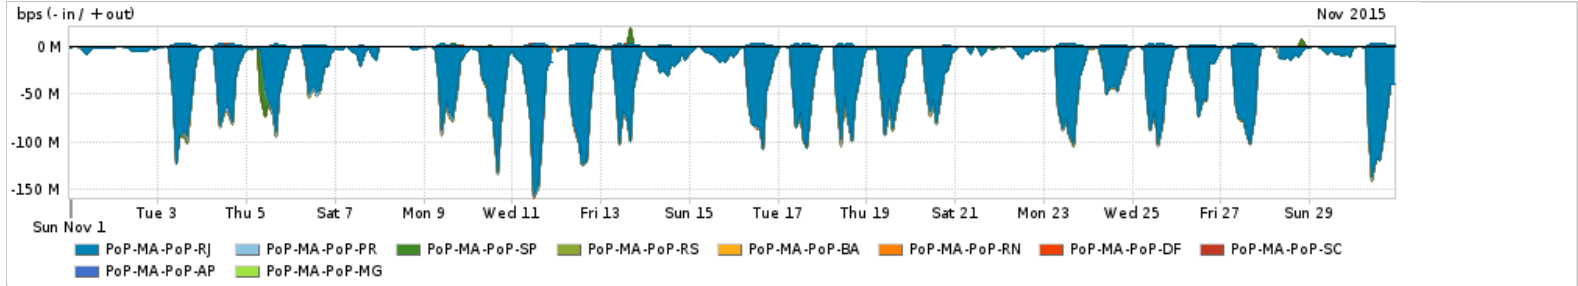

PROFILE	PROFILE	IN	OUT	TOTAL	
<input type="checkbox"/>	PoP-MA	Internet Acadêmica	579.48 Kbps	84.50 Kbps	663.98 Kbps

Redes (AS's de origem) mais acessadas pelo PoP-MA

Average | Max | PCT95

PROFILE	AS NAME	ASN	IN	OUT	TOTAL	
<input type="checkbox"/>	PoP-MA	GOOGLE	15169	136.68 Mbps	14.33 Mbps	151.01 Mbps
<input type="checkbox"/>	PoP-MA	NULL	0	28.30 Mbps	630.71 Kbps	28.93 Mbps
<input type="checkbox"/>	PoP-MA	AKAMAI-ASN1	20940	21.45 Mbps	793.50 Kbps	22.24 Mbps
<input type="checkbox"/>	PoP-MA	FACEBOOK	32934	16.77 Mbps	2.24 Mbps	19.00 Mbps
<input type="checkbox"/>	PoP-MA	NET	28573	2.22 Mbps	9.92 Mbps	12.14 Mbps
<input type="checkbox"/>	PoP-MA	Oi	7738	1.45 Mbps	9.10 Mbps	10.55 Mbps
<input type="checkbox"/>	PoP-MA	DCLUX	24611	9.93 Mbps	2.10 Kbps	9.93 Mbps
<input type="checkbox"/>	PoP-MA	AMAZON-02	16509	6.90 Mbps	1.53 Mbps	8.43 Mbps
<input type="checkbox"/>	PoP-MA	CLOUDFLARENET	13335	2.50 Mbps	4.64 Mbps	7.14 Mbps
<input type="checkbox"/>	PoP-MA	TELESP	27699	3.55 Mbps	3.13 Mbps	6.68 Mbps

Interesse de tráfego do PoP-MA com os outros PoPs da RNP

Average | Max | PCT95

PROFILE	PROFILE	IN	OUT	TOTAL	
<input type="checkbox"/>	PoP-MA	PoP-RJ	27.55 Mbps	606.48 Kbps	28.16 Mbps
<input type="checkbox"/>	PoP-MA	PoP-PR	759.93 Kbps	0.00 bps	759.93 Kbps
<input type="checkbox"/>	PoP-MA	PoP-SP	279.10 Kbps	95.41 Kbps	374.51 Kbps
<input type="checkbox"/>	PoP-MA	PoP-RS	73.79 Kbps	0.00 bps	73.79 Kbps
<input type="checkbox"/>	PoP-MA	PoP-BA	41.90 Kbps	331.00 bps	42.23 Kbps
<input type="checkbox"/>	PoP-MA	PoP-RN	37.66 Kbps	0.00 bps	37.66 Kbps
<input type="checkbox"/>	PoP-MA	PoP-DF	0.00 bps	29.11 Kbps	29.11 Kbps
<input type="checkbox"/>	PoP-MA	PoP-SC	1.44 Kbps	0.00 bps	1.44 Kbps
<input type="checkbox"/>	PoP-MA	PoP-AP	0.00 bps	24.00 bps	24.00 bps