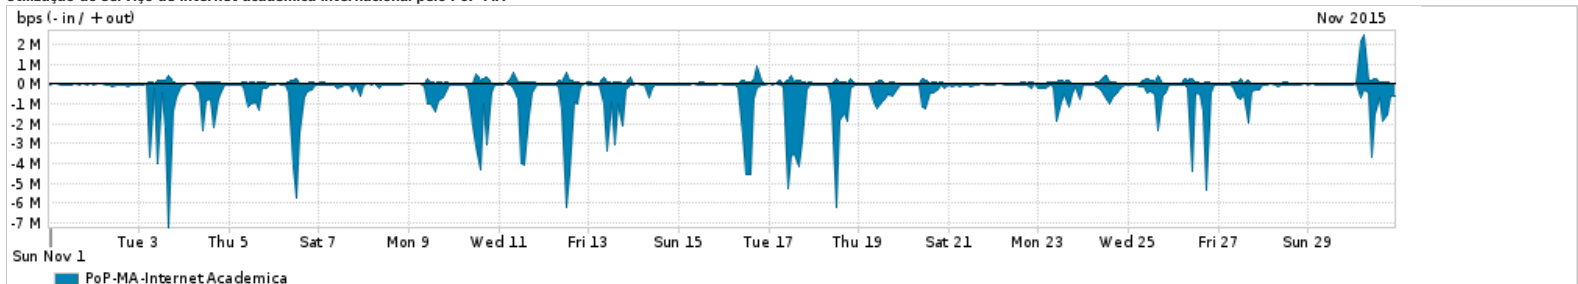

Os gráficos apresentados neste relatório de tráfego estão em formato stack, o que significa que seu valor é uma composição da soma dos componentes listados nas legendas localizadas logo abaixo dos gráficos. Os gráficos estão em "bps x tempo" e possuem dois eixos verticais, Out (positivo) e In (negativo).
 A primeira coluna da tabela define o ponto de referência para entendimento dos valores de In e Out.
 A contabilização do tráfego é sob o ponto de vista do AS da RNP, AS1916.

Legenda:
 PoP - Ponto de presença da RNP
 Parceiros - Provedores comerciais que a RNP mantém acordos de troca de tráfego
 Internet Acadêmica - Acesso às redes acadêmicas internacionais, serviço atualmente provido pela RedClara
 Internet commodity - Acesso pago à Internet global que é oferecido pela RNP aos seus clientes
 ASN - Número do sistema autônomo
 Profile - Objeto gerenciável definido arbitrariamente no Peakflow através de diversos parâmetros (ex: bloco cidr, peer-as, as-path, bgp community, interface, etc)

Utilização do serviço de Internet Commodity pelo PoP-MA

Average | Max | PCT95

PROFILE	PROFILE	IN	OUT	TOTAL	
<input type="checkbox"/>	PoP-MA	Internet Commodity	77.89 Mbps	16.84 Mbps	94.73 Mbps

Utilização das trocas de tráfego comerciais no Brasil pelo PoP-MA

Average | Max | PCT95

PROFILE	PROFILE	IN	OUT	TOTAL	
<input type="checkbox"/>	PoP-MA	Parceiros	247.49 Mbps	72.81 Mbps	320.31 Mbps

Utilização do serviço de Internet acadêmica internacional pelo PoP-MA

Average | Max | PCT95