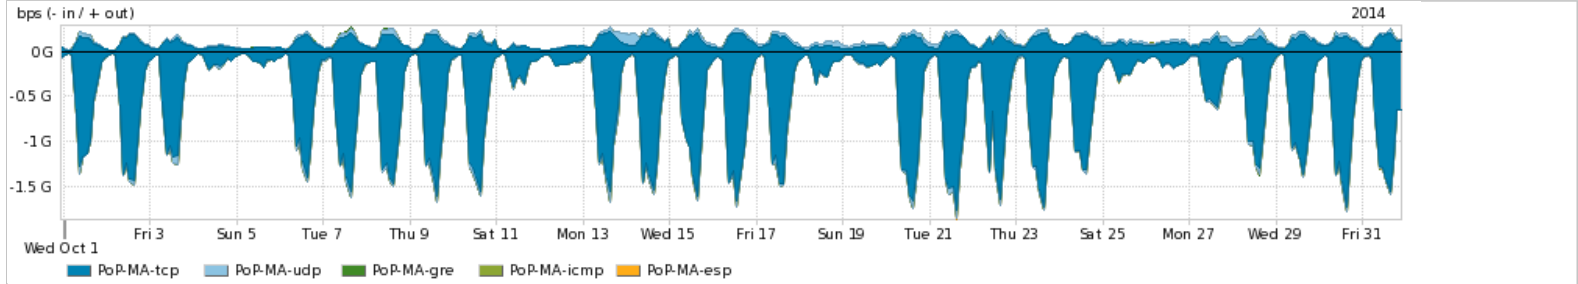

PROFILE	APPLICATION	IN	OUT	TOTAL	
☒	PoP-MA	macromedia-fcs		2.58 Mbps	145.88 Kbps	2.72 Mbps
☐	PoP-MA	x11		580.74 Kbps	545.92 Kbps	1.13 Mbps
☐	PoP-MA	dns		513.62 Kbps	499.27 Kbps	1.01 Mbps
☐	PoP-MA	smtp		701.15 Kbps	197.30 Kbps	898.45 Kbps
☐	PoP-MA	bittorrent		203.80 Kbps	445.56 Kbps	649.36 Kbps

Distribuição do tráfego do PoP-MA por protocolo

Average | Max | PCT95

	PROFILE	PROTOCOL	IN	OUT	TOTAL	
☒	PoP-MA	tcp		523.74 Mbps	95.16 Mbps	618.90 Mbps
☒	PoP-MA	udp		16.89 Mbps	26.94 Mbps	43.84 Mbps
☒	PoP-MA	gre		206.68 Kbps	311.33 Kbps	518.01 Kbps
☒	PoP-MA	icmp		175.70 Kbps	194.54 Kbps	370.24 Kbps
☒	PoP-MA	esp		2.08 Kbps	4.68 Kbps	6.76 Kbps
☐	PoP-MA	ipv6		781.00 bps	68.00 bps	849.00 bps
☐	PoP-MA	ipv6-icmp		0.00 bps	8.00 bps	8.00 bps
☐	PoP-MA	ipv6-frag		2.00 bps	0.00 bps	2.00 bps
☐	PoP-MA	255		0.00 bps	0.00 bps	0.00 bps

For assistance with this product, please contact support@arbornetworks.com.