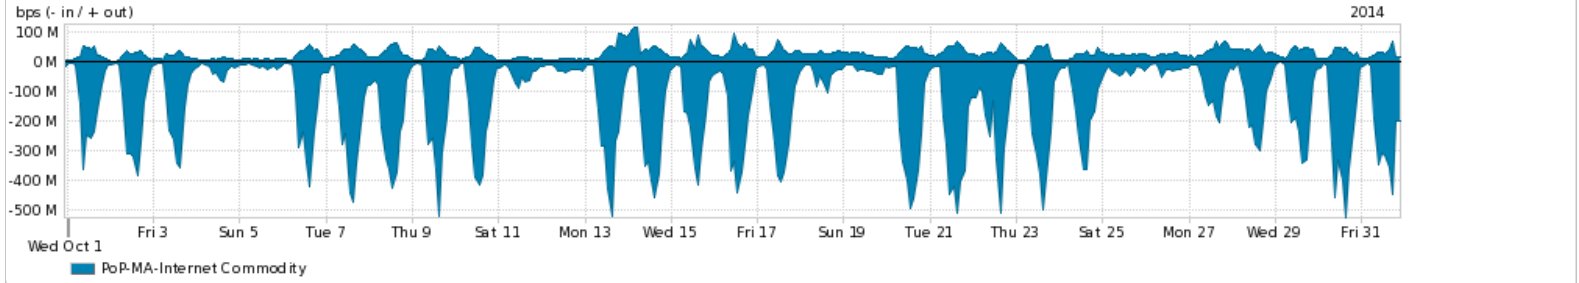

Os gráficos apresentados neste relatório de tráfego estão em formato *stack*, o que significa que seu valor é uma composição da soma dos componentes listados nas legendas localizadas logo abaixo dos gráficos. Os gráficos estão em "bps x tempo" e possuem dois eixos verticais, Out (positivo) e In (negativo).

A primeira coluna da tabela define o ponto de referência para o entendimento dos valores de In e Out.

A contabilização do tráfego é sob o ponto de vista do AS da RNP, AS1916.

Legenda:

PoP - Ponto de presença da RNP

ASN - Número do sistema autônomo

Profile - Objeto gerenciável definido arbitrariamente no Peakflow através de diversos parâmetros (ex: bloco cidr, peer-as, as-path, bgp community, interface, etc)

Utilização do serviço de Internet Commodity pelo PoP-MA