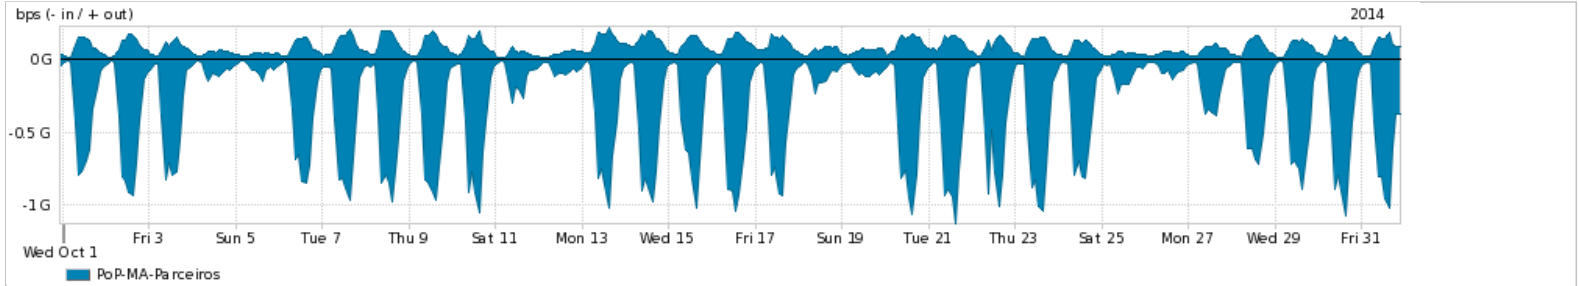

Os gráficos apresentados neste relatório de tráfego estão em formato *stack*, o que significa que seu valor é uma composição da soma dos componentes listados nas legendas localizadas logo abaixo dos gráficos. Os gráficos estão em "bps x tempo" e possuem dois eixos verticais, Out (positivo) e In (negativo).

ASN - Número do sistema autônomo

Profile - Objeto gerenciável definido arbitrariamente no Peakflow através de diversos parâmetros (ex: bloco cidr, peer-as, as-path, bgp community, interface, etc)

Utilização do serviço de Internet Commodity pelo PoP-MA

PROFILE	PROFILE	IN	OUT	TOTAL	
<input checked="" type="checkbox"/>	PoP-MA	Internet Commodity	138.92 Mbps	27.83 Mbps	166.74 Mbps

Utilização das trocas de tráfego comerciais no Brasil pelo PoP-MA

PROFILE	PROFILE	IN	OUT	TOTAL	
<input checked="" type="checkbox"/>	PoP-MA	Parceiros	332.01 Mbps	80.05 Mbps	412.06 Mbps