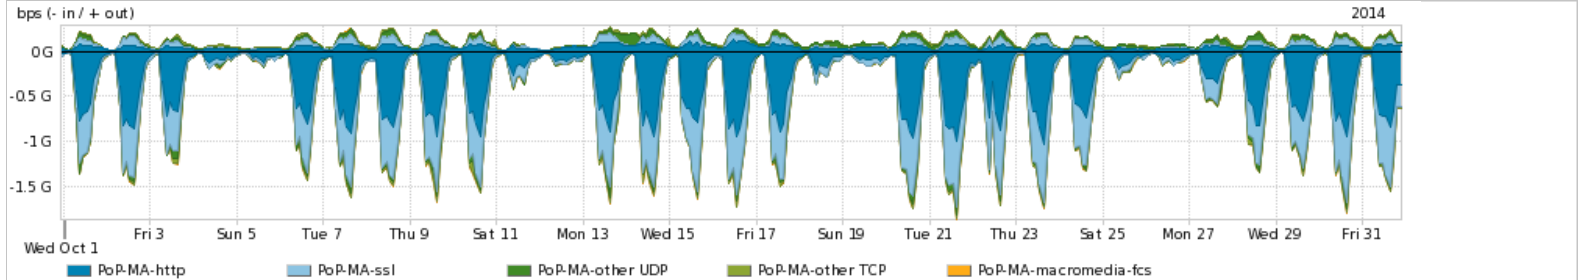

Distribuição do tráfego do PoP-MA por aplicação (análise em camada 3 e 4)

Average | Max | PCT95

PROFILE	APPLICATION	IN	OUT	TOTAL	
☒	PoP-MA	http	300.87 Mbps	44.10 Mbps	344.97 Mbps
☒	PoP-MA	ssl	198.78 Mbps	28.61 Mbps	227.39 Mbps
☒	PoP-MA	other UDP	16.34 Mbps	26.42 Mbps	42.75 Mbps
☒	PoP-MA	other TCP	13.91 Mbps	11.69 Mbps	25.60 Mbps
☐	PoP-MA	rsync	5.56 Mbps	8.85 Mbps	14.40 Mbps