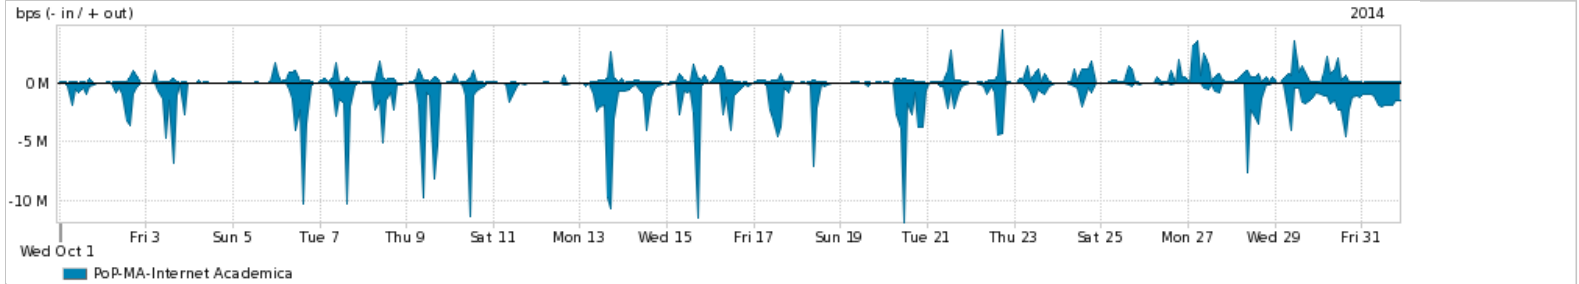

Utilização do serviço de Internet acadêmica internacional pelo PoP-MA

PROFILE	PROFILE	IN	OUT	TOTAL	
☒	PoP-MA	Internet Academica	995.41 Kbps	313.94 Kbps	1.31 Mbps