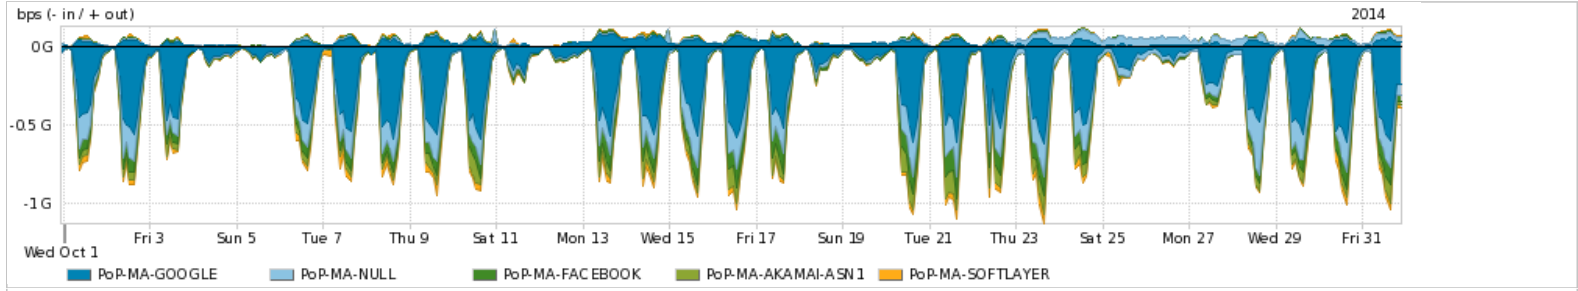

Os gráficos apresentados neste relatório de tráfego estão em formato *stack*, o que significa que seu valor é uma composição da soma dos componentes listados nas legendas localizadas logo abaixo dos gráficos. Os gráficos estão em "bps x tempo" e possuem dois eixos verticais, Out (positivo) e In (negativo).

ASN - Número do sistema autônomo

Profile - Objeto gerenciável definido arbitrariamente no Peakflow através de diversos parâmetros (ex: bloco cidr, peer-as, as-path, bgp community, interface, etc)

Utilização do serviço de Internet Commodity pelo PoP-MA

PROFILE	PROFILE	IN	OUT	TOTAL	
<input checked="" type="checkbox"/>	PoP-MA	Internet Commodity	138.92 Mbps	27.83 Mbps	166.74 Mbps

Utilização das trocas de tráfego comerciais no Brasil pelo PoP-MA

PROFILE	PROFILE	IN	OUT	TOTAL	
<input checked="" type="checkbox"/>	PoP-MA	Parceiros	332.01 Mbps	80.05 Mbps	412.06 Mbps

Utilização do serviço de Internet acadêmica internacional pelo PoP-MA

PROFILE	PROFILE	IN	OUT	TOTAL	
<input checked="" type="checkbox"/>	PoP-MA	Internet Academica	995.41 Kbps	313.94 Kbps	1.31 Mbps

Redes (AS's de origem) mais acessadas pelo PoP-MA