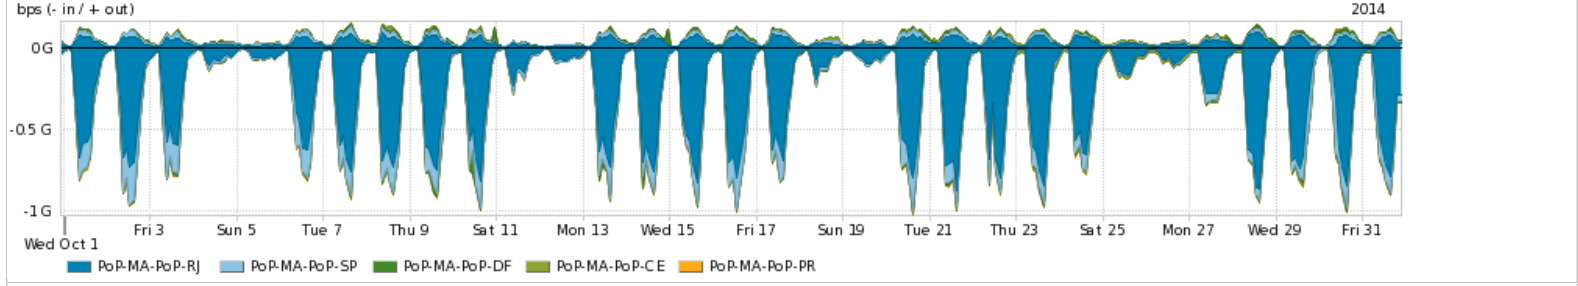

Interesse de tráfego do PoP-MA com os outros PoPs da RNP

Average | Max | PCT95

PROFILE	PROFILE	IN	OUT	TOTAL
☒	PoP-MA	PoP-RJ	251.92 Mbps	280.87 Mbps
☒	PoP-MA	PoP-SP	52.30 Mbps	65.44 Mbps
☒	PoP-MA	PoP-DF	4.18 Mbps	9.88 Mbps
☒	PoP-MA	PoP-CE	4.44 Mbps	9.51 Mbps
☐	PoP-MA	PoP-PA	1.37 Mbps	8.42 Mbps
☐	PoP-MA	PoP-RN	2.35 Mbps	5.19 Mbps
☐	PoP-MA	PoP-MG	589.03 Kbps	4.25 Mbps
☒	PoP-MA	PoP-PR	1.86 Mbps	2.08 Mbps
☐	PoP-MA	PoP-SC	1.16 Mbps	1.63 Mbps
☐	PoP-MA	PoP-PI	206.83 Kbps	679.02 Kbps