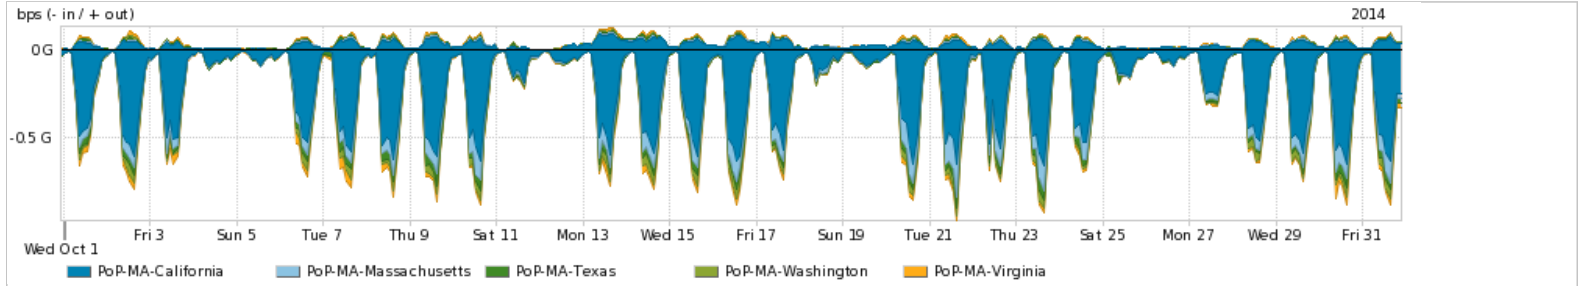

Distribuição do tráfego do PoP-MA por estado, província ou similar

Average | Max | PCT95

PROFILE	REGION	IN	OUT	TOTAL	
☒	PoP-MA	California	201.11 Mbps	28.11 Mbps	229.22 Mbps
☒	PoP-MA	Massachusetts	31.59 Mbps	2.11 Mbps	33.69 Mbps
☒	PoP-MA	Texas	16.32 Mbps	2.43 Mbps	18.76 Mbps
☒	PoP-MA	Washington	12.52 Mbps	2.56 Mbps	15.09 Mbps
☒	PoP-MA	Virginia	11.64 Mbps	3.35 Mbps	14.99 Mbps
☐	PoP-MA	Arizona	10.51 Mbps	306.46 Kbps	10.82 Mbps
☐	PoP-MA	Florida	9.22 Mbps	631.21 Kbps	9.85 Mbps
☐	PoP-MA	Sao Paulo	3.63 Mbps	4.00 Mbps	7.63 Mbps
☐	PoP-MA	Maranhao	612.32 Kbps	5.17 Mbps	5.78 Mbps
☐	PoP-MA	Rio Grande do Norte	2.39 Mbps	3.07 Mbps	5.46 Mbps
☐	PoP-MA	Noord-Holland	3.78 Mbps	196.81 Kbps	3.98 Mbps
☐	PoP-MA	Delaware	3.48 Mbps	75.35 Kbps	3.56 Mbps
☐	PoP-MA	Distrito Federal	1.55 Mbps	1.87 Mbps	3.43 Mbps
☐	PoP-MA	New York	2.03 Mbps	1.30 Mbps	3.33 Mbps
☐	PoP-MA	Quebec	2.80 Mbps	475.92 Kbps	3.28 Mbps