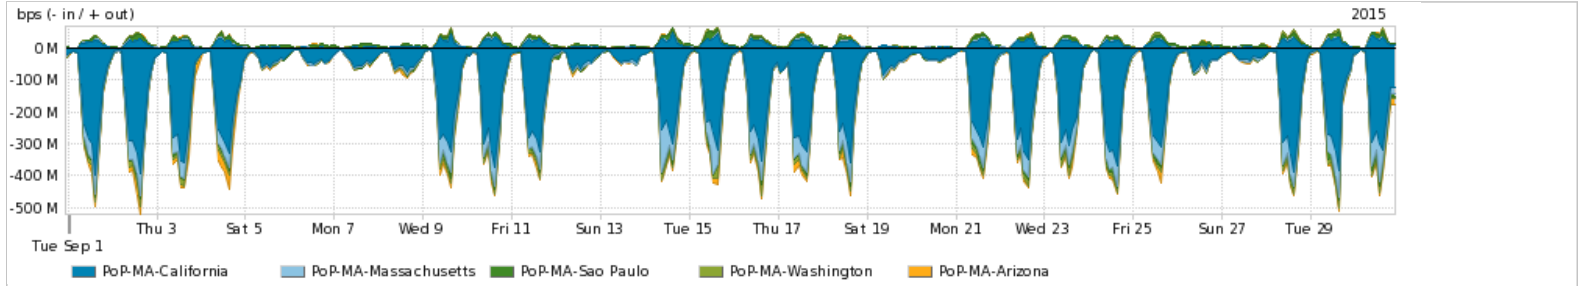

Distribuição do tráfego do PoP-MA por estado, província ou similar

Average | Max | PCT95

PROFILE	REGION	IN	OUT	TOTAL	
☒	PoP-MA	California	107.40 Mbps	9.80 Mbps	117.20 Mbps
☒	PoP-MA	Massachusetts	19.01 Mbps	743.44 Kbps	19.76 Mbps
☒	PoP-MA	Sao Paulo	3.47 Mbps	5.22 Mbps	8.69 Mbps
☒	PoP-MA	Washington	5.15 Mbps	1.40 Mbps	6.55 Mbps
☒	PoP-MA	Arizona	5.37 Mbps	160.44 Kbps	5.53 Mbps
☐	PoP-MA	Texas	3.82 Mbps	1.28 Mbps	5.10 Mbps
☐	PoP-MA	Maranhao	447.40 Kbps	3.55 Mbps	4.00 Mbps
☐	PoP-MA	Virginia	2.41 Mbps	1.04 Mbps	3.45 Mbps
☐	PoP-MA	Ceara	2.70 Mbps	488.00 Kbps	3.19 Mbps
☐	PoP-MA	Florida	2.40 Mbps	313.95 Kbps	2.72 Mbps
☐	PoP-MA	Rio de Janeiro	889.68 Kbps	1.74 Mbps	2.63 Mbps
☐	PoP-MA	District of Columbia	2.25 Mbps	51.88 Kbps	2.31 Mbps
☐	PoP-MA	Parana	584.40 Kbps	1.10 Mbps	1.68 Mbps
☐	PoP-MA	Minas Gerais	238.36 Kbps	1.15 Mbps	1.39 Mbps
☐	PoP-MA	Quebec	1.06 Mbps	205.97 Kbps	1.27 Mbps