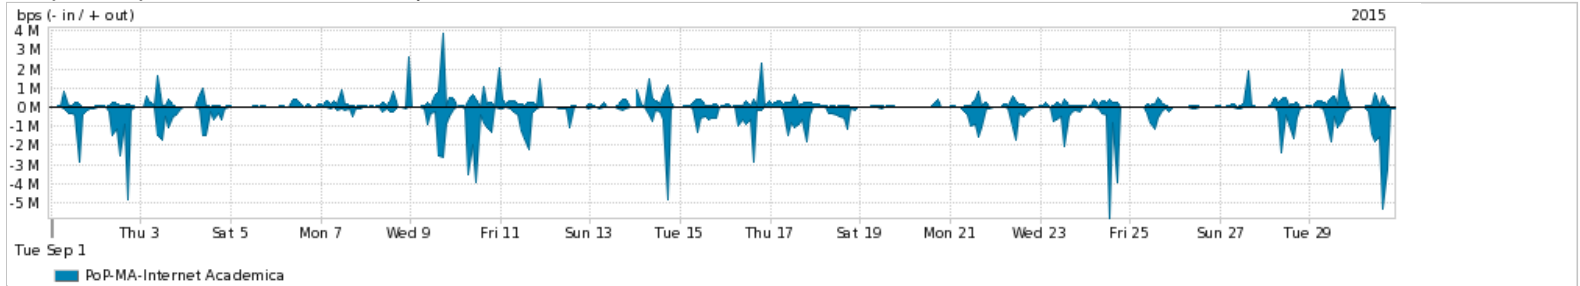

Utilização do serviço de Internet acadêmica internacional pelo PoP-MA

Average | Max | PCT95

PROFILE	PROFILE	IN	OUT	TOTAL	
☒	PoP-MA	Internet Acadêmica	395.15 Kbps	196.53 Kbps	591.68 Kbps