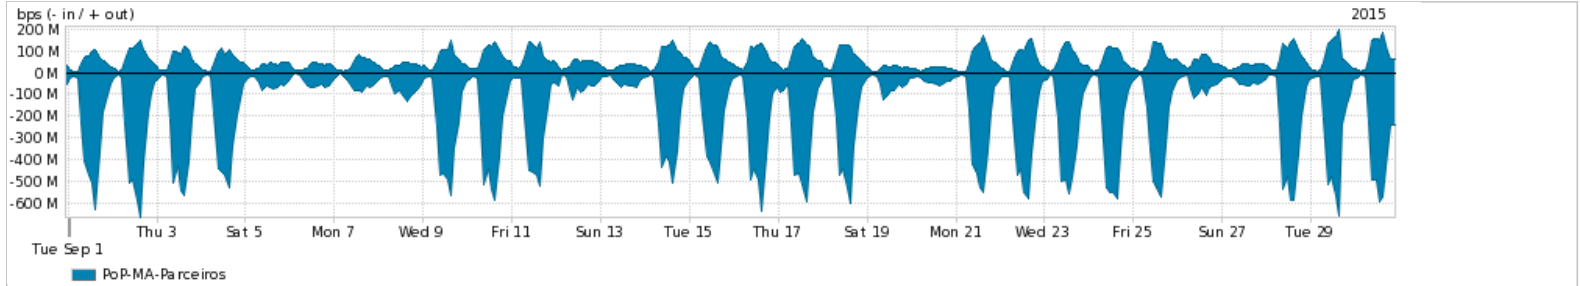

Os gráficos apresentados neste relatório de tráfego estão em formato stack, o que significa que seu valor é uma composição da soma dos componentes listados nas legendas localizadas logo abaixo dos gráficos. Os gráficos estão em "bps x tempo" e possuem dois eixos verticais, Out (positivo) e In (negativo).
 A primeira coluna da tabela define o ponto de referência para entendimento dos valores de In e Out.
 A contabilização do tráfego é sob o ponto de vista do AS da RNP, AS1916.

- Legenda:
- PoP - Ponto de presença da RNP
 - Parceiros - Provedores comerciais que a RNP mantém acordos de troca de tráfego
 - Internet Acadêmica - Acesso às redes acadêmicas internacionais, serviço atualmente provido pela RedClara
 - Internet commodity - Acesso pago à Internet global que é oferecido pela RNP aos seus clientes
 - ASN - Número do sistema autônomo
 - Profile - Objeto gerenciável definido arbitrariamente no Peakflow através de diversos parâmetros (ex: bloco cidr, peer-as, as-path, bgp community, interface, etc)

Utilização do serviço de Internet Commodity pelo PoP-MA

Average | Max | PCT95

PROFILE	PROFILE	IN	OUT	TOTAL	
<input checked="" type="checkbox"/>	PoP-MA	Internet Commodity	68.20 Mbps	18.65 Mbps	86.85 Mbps

Utilização das trocas de tráfego comerciais no Brasil pelo PoP-MA

Average | Max | PCT95

PROFILE	PROFILE	IN	OUT	TOTAL	
<input checked="" type="checkbox"/>	PoP-MA	Parceiros	183.69 Mbps	56.10 Mbps	239.78 Mbps