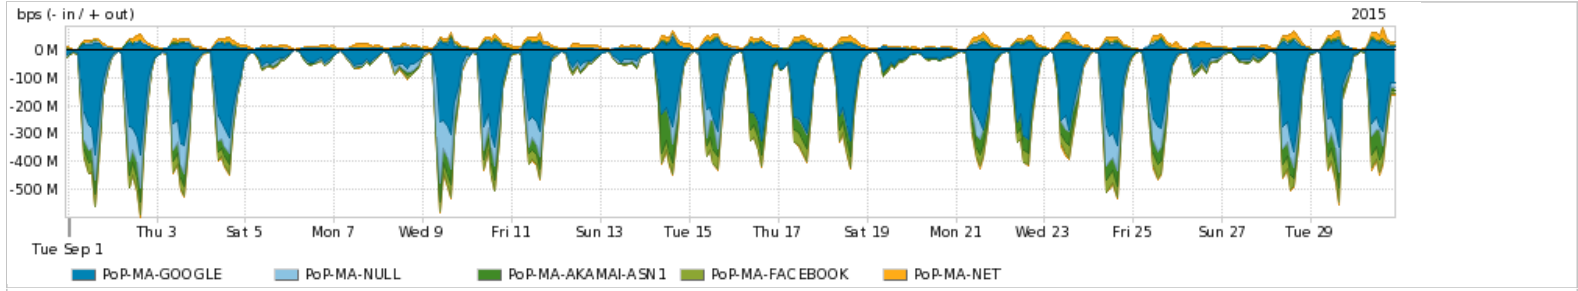

Redes (AS's de origem) mais acessadas pelo PoP-MA

Average | Max | PCT95

PROFILE	AS NAME	ASN	IN	OUT	TOTAL	
☒	PoP-MA	GOOGLE	15169	99.36 Mbps	8.09 Mbps	107.46 Mbps
☒	PoP-MA	NULL	0	19.38 Mbps	463.23 Kbps	19.84 Mbps
☒	PoP-MA	AKAMAI-ASN1	20940	16.60 Mbps	572.26 Kbps	17.18 Mbps
☒	PoP-MA	FACEBOOK	32934	14.13 Mbps	1.85 Mbps	15.97 Mbps
☒	PoP-MA	NET	28573	1.74 Mbps	8.76 Mbps	10.51 Mbps
☐	PoP-MA	Oi	7738	1.29 Mbps	7.53 Mbps	8.82 Mbps
☐	PoP-MA	DCLUX	24611	7.80 Mbps	286.48 Kbps	8.08 Mbps
☐	PoP-MA	AMAZON-02	16509	5.09 Mbps	1.22 Mbps	6.31 Mbps
☐	PoP-MA	GVT	18881	1.13 Mbps	4.82 Mbps	5.95 Mbps
☐	PoP-MA	MICROSOFTEU	8068	5.39 Mbps	73.58 Kbps	5.47 Mbps