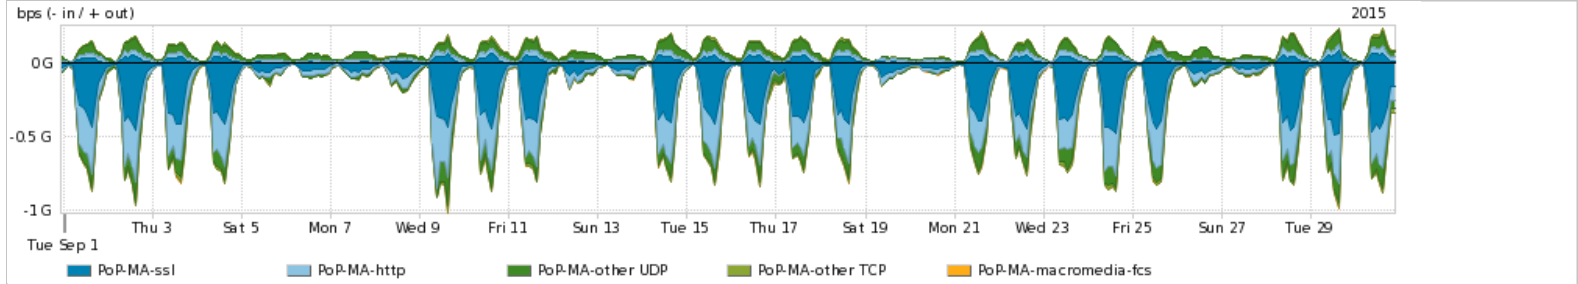

Distribuição do tráfego do PoP-MA por aplicação (análise em camada 3 e 4)

Average | Max | PCT95

PROFILE	APPLICATION	IN	OUT	TOTAL	
☒	PoP-MA	ssl	137.70 Mbps	14.92 Mbps	152.62 Mbps
☒	PoP-MA	http	89.81 Mbps	18.59 Mbps	108.40 Mbps
☒	PoP-MA	other UDP	33.62 Mbps	34.38 Mbps	68.01 Mbps
☒	PoP-MA	other TCP	8.86 Mbps	5.71 Mbps	14.57 Mbps
☒	PoP-MA	macromedia-fcs	992.80 Kbps	23.13 Kbps	1.02 Mbps