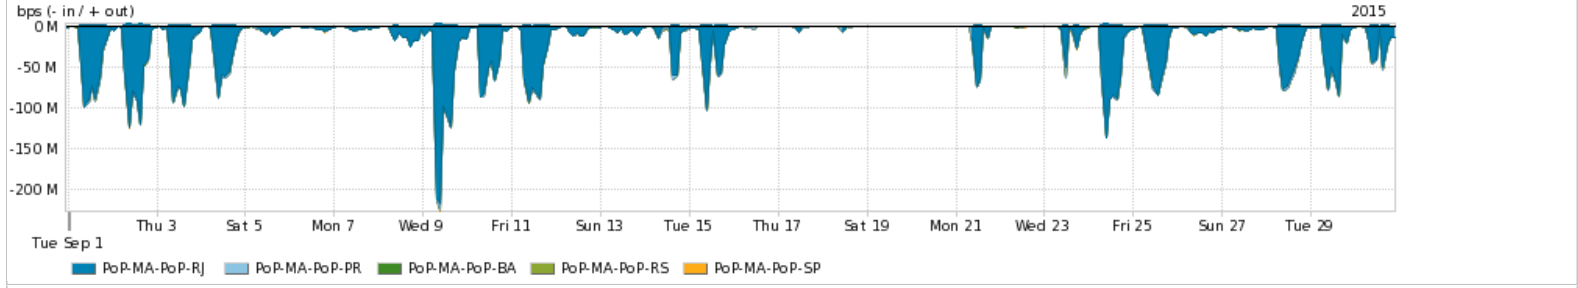

Interesse de tráfego do PoP-MA com os outros PoPs da RNP

Average | Max | PCT95

PROFILE	PROFILE	IN	OUT	TOTAL	
☒	PoP-MA	PoP-RJ	19.06 Mbps	453.00 Kbps	19.51 Mbps
☒	PoP-MA	PoP-PR	665.36 Kbps	0.00 bps	665.36 Kbps
☒	PoP-MA	PoP-BA	55.43 Kbps	45.00 bps	55.48 Kbps
☒	PoP-MA	PoP-RS	52.48 Kbps	0.00 bps	52.48 Kbps
☒	PoP-MA	PoP-SP	45.30 Kbps	2.00 bps	45.30 Kbps
☐	PoP-MA	PoP-DF	0.00 bps	35.48 Kbps	35.48 Kbps
☐	PoP-MA	PoP-RN	14.93 Kbps	4.00 bps	14.94 Kbps
☐	PoP-MA	PoP-SC	1.54 Kbps	4.00 bps	1.54 Kbps
☐	PoP-MA	PoP-MG	57.00 bps	0.00 bps	57.00 bps
☐	PoP-MA	PoP-CE	15.00 bps	5.00 bps	20.00 bps