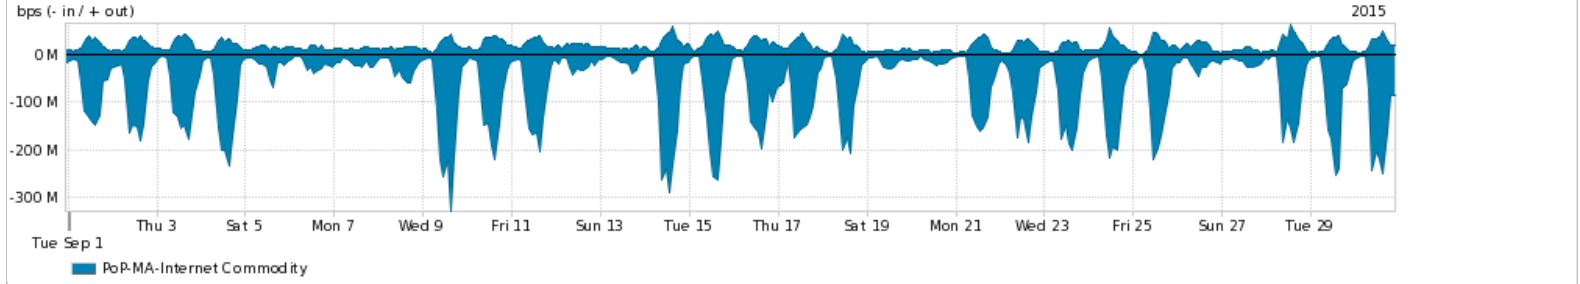

Os gráficos apresentados neste relatório de tráfego estão em formato stack, o que significa que seu valor é uma composição da soma dos componentes listados nas legendas localizadas logo abaixo dos gráficos. Os gráficos estão em "bps x tempo" e possuem dois eixos verticais, Out (positivo) e In (negativo).
A primeira coluna da tabela define o ponto de referência para entendimento dos valores de In e Out.
A contabilização do tráfego é sob o ponto de vista do AS da RNP, AS1916.

1. Legenda:
2. PoP - Ponto de presença da RNP
   - Parceiros - Provedores comerciais que a RNP mantém acordos de troca de tráfego
   - Internet Acadêmica - Acesso às redes acadêmicas internacionais, serviço atualmente provido pela RedClara
   - Internet commodity - Acesso pago à Internet global que é oferecido pela RNP aos seus clientes
   - ASN - Número do sistema autônomo
   - Profile - Objeto gerenciável definido arbitrariamente no Peakflow através de diversos parâmetros (ex: bloco cidr, peer-as, as-path, bgp community, interface, etc)

Utilização do serviço de Internet Commodity pelo PoP-MA

Average | Max | PCT95

PROFILE	PROFILE	IN	OUT	TOTAL	
☒	PoP-MA	Internet Commodity	68.20 Mbps	18.65 Mbps	86.85 Mbps