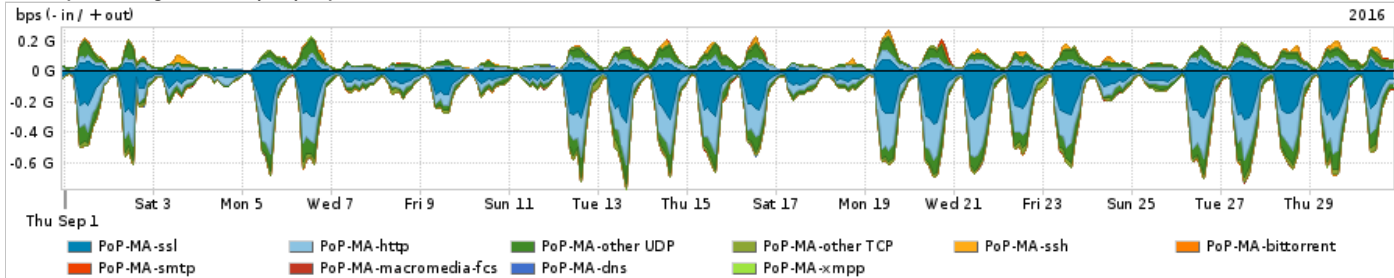

PROFILE	PROFILE	IN	OUT	TOTAL
<input type="checkbox"/>	PoP-MA	PoP-BA	0.00 bps	0.00 bps

Distribuição do tráfego do PoP-MA por estado, província ou similar

Average | Max | PCT95

PROFILE	REGION	IN	OUT	TOTAL	
<input type="checkbox"/>	PoP-MA	California	64.00 Mbps	14.53 Mbps	78.53 Mbps
<input type="checkbox"/>	PoP-MA	Massachusetts	17.98 Mbps	680.46 Kbps	18.66 Mbps
<input type="checkbox"/>	PoP-MA	Delaware	11.82 Mbps	629.57 Kbps	12.45 Mbps
<input type="checkbox"/>	PoP-MA	Texas	2.45 Mbps	3.19 Mbps	5.64 Mbps
<input type="checkbox"/>	PoP-MA	Washington	3.84 Mbps	963.04 Kbps	4.80 Mbps
<input type="checkbox"/>	PoP-MA	Sao Paulo	2.23 Mbps	2.24 Mbps	4.47 Mbps
<input type="checkbox"/>	PoP-MA	Arizona	3.75 Mbps	493.86 Kbps	4.24 Mbps
<input type="checkbox"/>	PoP-MA	Connecticut	4.16 Mbps	61.12 Kbps	4.22 Mbps
<input type="checkbox"/>	PoP-MA	New York	3.46 Mbps	353.88 Kbps	3.81 Mbps
<input type="checkbox"/>	PoP-MA	Virginia	2.94 Mbps	842.45 Kbps	3.78 Mbps
<input type="checkbox"/>	PoP-MA	Iowa	3.59 Mbps	47.94 Kbps	3.64 Mbps
<input type="checkbox"/>	PoP-MA	Florida	3.04 Mbps	510.30 Kbps	3.55 Mbps
<input type="checkbox"/>	PoP-MA	Colorado	2.72 Mbps	99.02 Kbps	2.82 Mbps
<input type="checkbox"/>	PoP-MA	Maranhao	266.01 Kbps	2.47 Mbps	2.73 Mbps
<input type="checkbox"/>	PoP-MA	Tennessee	2.15 Mbps	78.53 Kbps	2.23 Mbps

Distribuição do tráfego do PoP-MA por aplicação (análise em camada 3 e 4)

Average | Max | PCT95

PROFILE	APPLICATION	IN	OUT	TOTAL	
<input type="checkbox"/>	PoP-MA	ssl	101.15 Mbps	18.66 Mbps	119.80 Mbps
<input type="checkbox"/>	PoP-MA	http	70.14 Mbps	19.39 Mbps	89.52 Mbps