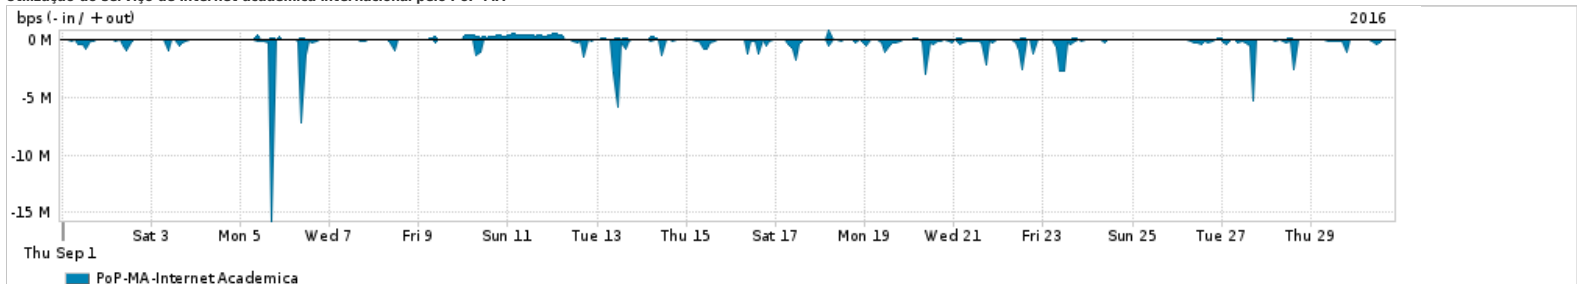

Utilização do serviço de Internet acadêmica internacional pelo PoP-MA

Average | Max | PCT95

PROFILE	PROFILE	IN	OUT	TOTAL	
☐	PoP-MA	Internet Academica	284.90 Kbps	44.28 Kbps	329.18 Kbps