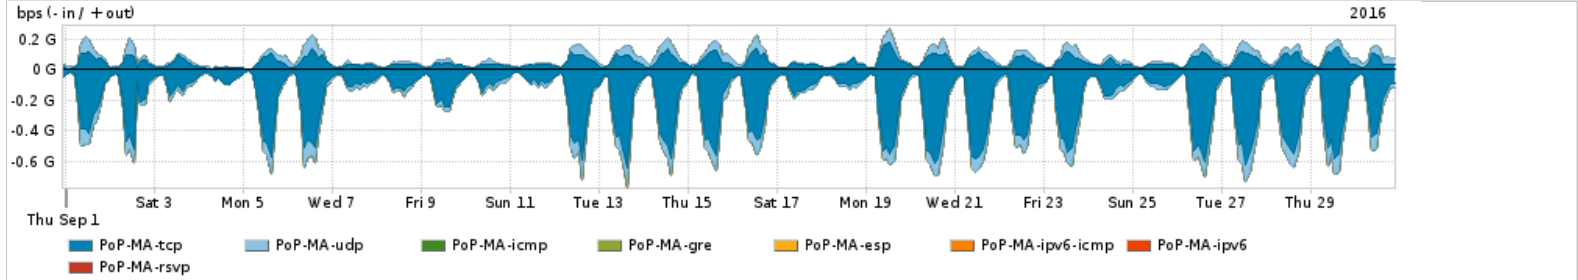

PROFILE	APPLICATION	IN	OUT	TOTAL	
☐	PoP-MA		other UDP	35.59 Mbps	24.95 Mbps	60.54 Mbps
☐	PoP-MA		other TCP	14.78 Mbps	7.63 Mbps	22.40 Mbps
☐	PoP-MA		ssh	123.90 Kbps	2.70 Mbps	2.82 Mbps
☐	PoP-MA		bittorrent	394.07 Kbps	663.05 Kbps	1.06 Mbps
☐	PoP-MA		smtp	296.07 Kbps	599.04 Kbps	895.11 Kbps
☐	PoP-MA		macromedia-fcs	606.65 Kbps	38.66 Kbps	645.31 Kbps
☐	PoP-MA		dns	266.56 Kbps	93.87 Kbps	360.43 Kbps
☐	PoP-MA		xmpp	234.39 Kbps	101.50 Kbps	335.89 Kbps

Distribuição do tráfego do PoP-MA por protocolo

Average | Max | PCT95

	PROFILE	PROTOCOL	IN	OUT	TOTAL	
☐	PoP-MA		tcp	188.15 Mbps	49.89 Mbps	238.04 Mbps
☐	PoP-MA		udp	35.91 Mbps	25.23 Mbps	61.14 Mbps
☐	PoP-MA		icmp	42.34 Kbps	33.71 Kbps	76.05 Kbps
☐	PoP-MA		gre	1.40 Kbps	16.37 Kbps	17.76 Kbps
☐	PoP-MA		esp	2.96 Kbps	5.09 Kbps	8.05 Kbps
☐	PoP-MA		ipv6-icmp	73.00 bps	504.00 bps	577.00 bps
☐	PoP-MA		ipv6	442.00 bps	84.00 bps	526.00 bps
☐	PoP-MA		rsvp	0.00 bps	0.00 bps	0.00 bps

For assistance with this product, please contact support@arbornetworks.com.