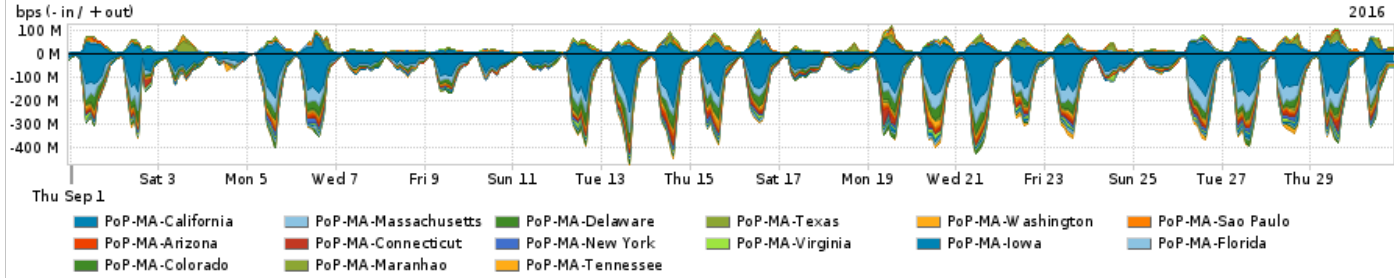

PROFILE	PROFILE	IN	OUT	TOTAL
☐	PoP-MA	PoP-BA	0.00 bps	0.00 bps

Distribuição do tráfego do PoP-MA por estado, província ou similar

Average | Max | PCT95

PROFILE	REGION	IN	OUT	TOTAL	
☐	PoP-MA	California	64.00 Mbps	14.53 Mbps	78.53 Mbps
☐	PoP-MA	Massachusetts	17.98 Mbps	680.46 Kbps	18.66 Mbps
☐	PoP-MA	Delaware	11.82 Mbps	629.57 Kbps	12.45 Mbps
☐	PoP-MA	Texas	2.45 Mbps	3.19 Mbps	5.64 Mbps
☐	PoP-MA	Washington	3.84 Mbps	963.04 Kbps	4.80 Mbps
☐	PoP-MA	Sao Paulo	2.23 Mbps	2.24 Mbps	4.47 Mbps
☐	PoP-MA	Arizona	3.75 Mbps	493.86 Kbps	4.24 Mbps
☐	PoP-MA	Connecticut	4.16 Mbps	61.12 Kbps	4.22 Mbps
☐	PoP-MA	New York	3.46 Mbps	353.88 Kbps	3.81 Mbps
☐	PoP-MA	Virginia	2.94 Mbps	842.45 Kbps	3.78 Mbps
☐	PoP-MA	Iowa	3.59 Mbps	47.94 Kbps	3.64 Mbps
☐	PoP-MA	Florida	3.04 Mbps	510.30 Kbps	3.55 Mbps
☐	PoP-MA	Colorado	2.72 Mbps	99.02 Kbps	2.82 Mbps
☐	PoP-MA	Maranhao	266.01 Kbps	2.47 Mbps	2.73 Mbps
☐	PoP-MA	Tennessee	2.15 Mbps	78.53 Kbps	2.23 Mbps