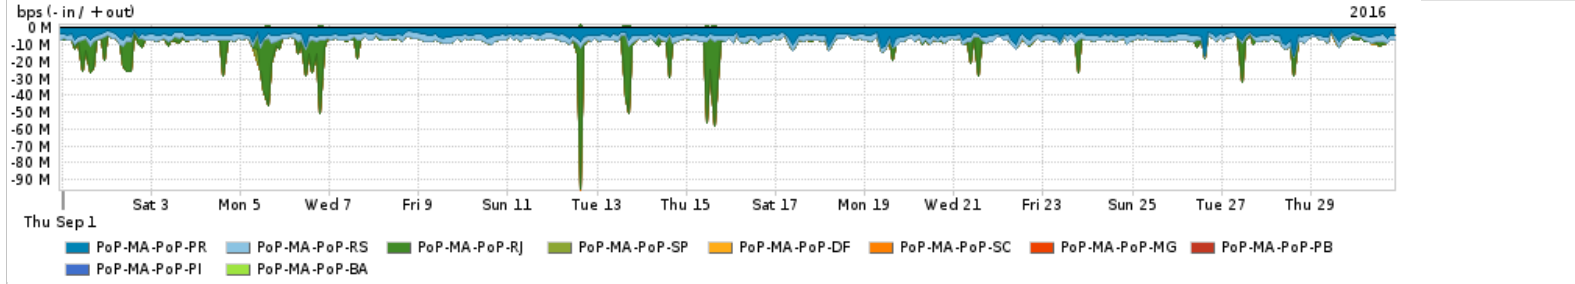

PROFILE	PROFILE	IN	OUT	TOTAL	
<input type="checkbox"/>	PoP-MA	Internet Academica	284.90 Kbps	44.28 Kbps	329.18 Kbps

Redes (AS's de origem) mais acessadas pelo PoP-MA

Average | Max | PCT95

PROFILE	AS NAME	ASN	IN	OUT	TOTAL
<input type="checkbox"/>	PoP-MA	GOOGLE	15169	55.04 Mbps	11.93 Mbps 66.98 Mbps
<input type="checkbox"/>	PoP-MA	AKAMAI-ASN1	20940	15.99 Mbps	641.17 Kbps 16.63 Mbps
<input type="checkbox"/>	PoP-MA	FACEBOOK	32934	14.32 Mbps	1.40 Mbps 15.73 Mbps
<input type="checkbox"/>	PoP-MA	NET	28573	4.31 Mbps	11.00 Mbps 15.32 Mbps
<input type="checkbox"/>	PoP-MA	NETFLIX	2906	8.41 Mbps	140.30 Kbps 8.55 Mbps
<input type="checkbox"/>	PoP-MA	GVTBR	18881	2.82 Mbps	4.51 Mbps 7.34 Mbps
<input type="checkbox"/>	PoP-MA	TASCOM	52871	6.98 Mbps	1.18 Kbps 6.98 Mbps
<input type="checkbox"/>	PoP-MA	Oi	7738	1.25 Mbps	5.60 Mbps 6.85 Mbps
<input type="checkbox"/>	PoP-MA	AMAZON-02	16509	5.71 Mbps	717.75 Kbps 6.42 Mbps
<input type="checkbox"/>	PoP-MA	MICROSOFTEU	8068	4.77 Mbps	488.57 Kbps 5.26 Mbps

Interesse de tráfego do PoP-MA com os outros PoPs da RNP

Average | Max | PCT95

PROFILE	PROFILE	IN	OUT	TOTAL
<input type="checkbox"/>	PoP-MA	PoP-PR	4.37 Mbps	0.00 bps 4.37 Mbps
<input type="checkbox"/>	PoP-MA	PoP-RS	2.92 Mbps	0.00 bps 2.92 Mbps
<input type="checkbox"/>	PoP-MA	PoP-RJ	2.47 Mbps	67.90 Kbps 2.54 Mbps
<input type="checkbox"/>	PoP-MA	PoP-SP	39.88 Kbps	769.00 bps 40.65 Kbps
<input type="checkbox"/>	PoP-MA	PoP-DF	1.86 Kbps	13.00 bps 1.87 Kbps
<input type="checkbox"/>	PoP-MA	PoP-SC	406.00 bps	197.00 bps 603.00 bps
<input type="checkbox"/>	PoP-MA	PoP-MG	9.00 bps	0.00 bps 9.00 bps
<input type="checkbox"/>	PoP-MA	PoP-PB	8.00 bps	0.00 bps 8.00 bps
<input type="checkbox"/>	PoP-MA	PoP-PI	1.00 bps	0.00 bps 1.00 bps