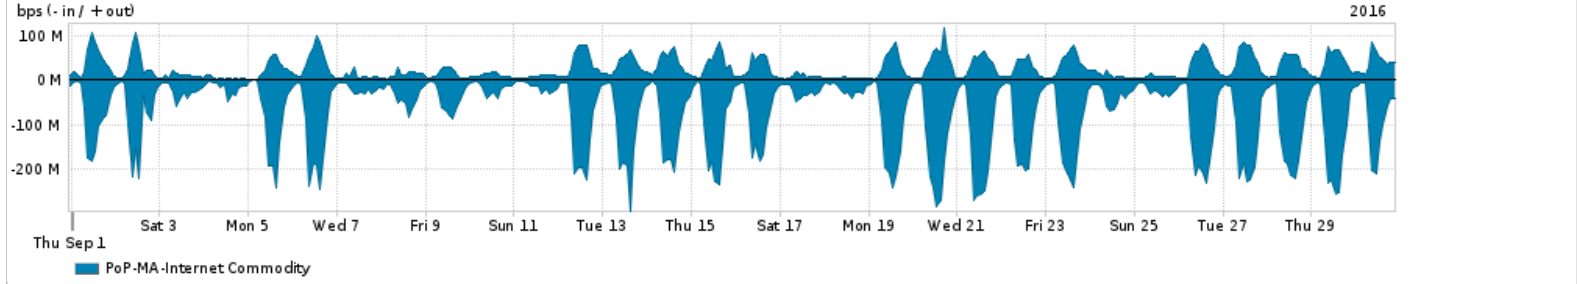

Os gráficos apresentados neste relatório de tráfego estão em formato stack, o que significa que seu valor é uma composição da soma dos componentes listados nas legendas localizadas logo abaixo dos gráficos. Os gráficos estão em "bps x tempo" e possuem dois eixos verticais, Out (positivo) e In (negativo).
 A primeira coluna da tabela define o ponto de referência para entendimento dos valores de In e Out.
 A contabilização do tráfego é sob o ponto de vista do AS da RNP, AS1916.

- Legenda:
- PoP - Ponto de presença da RNP
 - Parceiros - Provedores comerciais que a RNP mantém acordos de troca de tráfego
 - Internet Acadêmica - Acesso às redes acadêmicas internacionais, serviço atualmente provido pela RedClara
 - Internet commodity - Acesso pago à Internet global que é oferecido pela RNP aos seus clientes
 - ASN - Número do sistema autônomo
 - Profile - Objeto gerenciável definido arbitrariamente no Peakflow através de diversos parâmetros (ex: bloco cidr, peer-as, as-path, bgp community, interface, etc)

Utilização do serviço de Internet Commodity pelo PoP-MA

Average | Max | PCT95

PROFILE	PROFILE	IN	OUT	TOTAL	
<input type="checkbox"/>	PoP-MA	Internet Commodity	74.33 Mbps	25.37 Mbps	99.70 Mbps

Utilização das trocas de tráfego comerciais no Brasil pelo PoP-MA