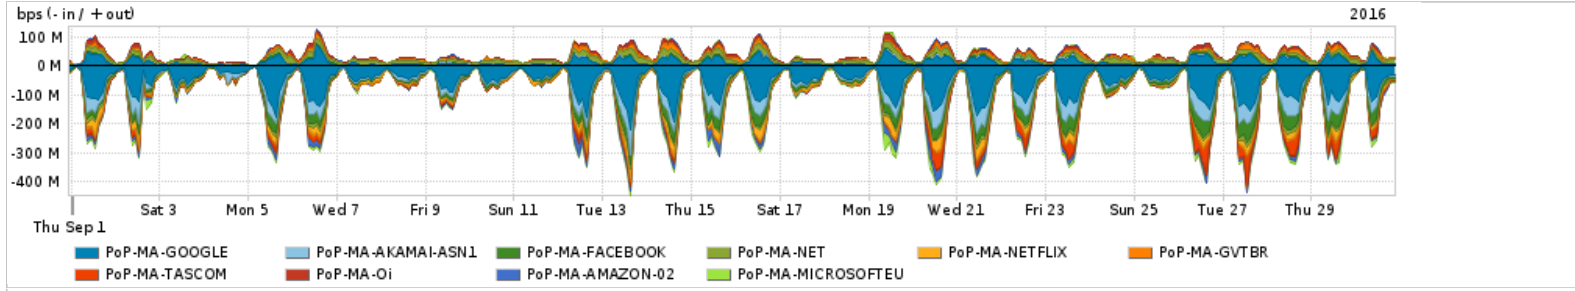

Os gráficos apresentados neste relatório de tráfego estão em formato stack, o que significa que seu valor é uma composição da soma dos componentes listados nas legendas localizadas logo abaixo dos gráficos. Os gráficos estão em "bps x tempo" e possuem dois eixos verticais, Out (positivo) e In (negativo).
 A primeira coluna da tabela define o ponto de referência para entendimento dos valores de In e Out.
 A contabilização do tráfego é sob o ponto de vista do AS da RNP, AS1916.

Utilização do serviço de Internet Commodity pelo PoP-MA

Average | Max | PCT95

PROFILE	PROFILE	IN	OUT	TOTAL	
<input type="checkbox"/>	PoP-MA	Internet Commodity	74.33 Mbps	25.37 Mbps	99.70 Mbps

Utilização das trocas de tráfego comerciais no Brasil pelo PoP-MA

Average | Max | PCT95

PROFILE	PROFILE	IN	OUT	TOTAL	
<input type="checkbox"/>	PoP-MA	Parceiros	139.66 Mbps	49.68 Mbps	189.34 Mbps

Utilização do serviço de Internet acadêmica internacional pelo PoP-MA

Average | Max | PCT95

PROFILE	PROFILE	IN	OUT	TOTAL	
<input type="checkbox"/>	PoP-MA	Internet Academica	284.90 Kbps	44.28 Kbps	329.18 Kbps

Redes (AS's de origem) mais acessadas pelo PoP-MA

Average | Max | PCT95

PROFILE	AS NAME	ASN	IN	OUT	TOTAL
<input type="checkbox"/>	PoP-MA	GOOGLE	15169	55.04 Mbps	11.93 Mbps 66.98 Mbps
<input type="checkbox"/>	PoP-MA	AKAMAI-ASN1	20940	15.99 Mbps	641.17 Kbps 16.63 Mbps
<input type="checkbox"/>	PoP-MA	FACEBOOK	32934	14.32 Mbps	1.40 Mbps 15.73 Mbps
<input type="checkbox"/>	PoP-MA	NET	28573	4.31 Mbps	11.00 Mbps 15.32 Mbps
<input type="checkbox"/>	PoP-MA	NETFLIX	2906	8.41 Mbps	140.30 Kbps 8.55 Mbps
<input type="checkbox"/>	PoP-MA	GVTBR	18881	2.82 Mbps	4.51 Mbps 7.34 Mbps
<input type="checkbox"/>	PoP-MA	TASCOM	52871	6.98 Mbps	1.18 Kbps 6.98 Mbps
<input type="checkbox"/>	PoP-MA	Oi	7738	1.25 Mbps	5.60 Mbps 6.85 Mbps
<input type="checkbox"/>	PoP-MA	AMAZON-02	16509	5.71 Mbps	717.75 Kbps 6.42 Mbps
<input type="checkbox"/>	PoP-MA	MICROSOFTEU	8068	4.77 Mbps	488.57 Kbps 5.26 Mbps