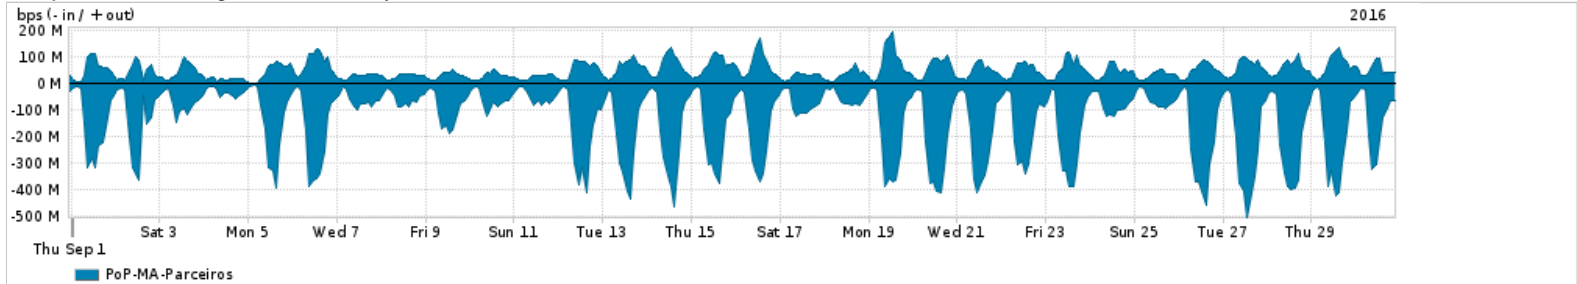

Os gráficos apresentados neste relatório de tráfego estão em formato stack, o que significa que seu valor é uma composição da soma dos componentes listados nas legendas localizadas logo abaixo dos gráficos. Os gráficos estão em "bps x tempo" e possuem dois eixos verticais, Out (positivo) e In (negativo).
 A primeira coluna da tabela define o ponto de referência para entendimento dos valores de In e Out.
 A contabilização do tráfego é sob o ponto de vista do AS da RNP, AS1916.

- Legenda:
- PoP - Ponto de presença da RNP
 - Parceiros - Provedores comerciais que a RNP mantém acordos de troca de tráfego
 - Internet Acadêmica - Acesso às redes acadêmicas internacionais, serviço atualmente provido pela RedClara
 - Internet commodity - Acesso pago à Internet global que é oferecido pela RNP aos seus clientes
 - ASN - Número do sistema autônomo
 - Profile - Objeto gerenciável definido arbitrariamente no Peakflow através de diversos parâmetros (ex: bloco cidr, peer-as, as-path, bgp community, interface, etc)

Utilização do serviço de Internet Commodity pelo PoP-MA

Average | Max | PCT95

PROFILE	PROFILE	IN	OUT	TOTAL	
<input type="checkbox"/>	PoP-MA	Internet Commodity	74.33 Mbps	25.37 Mbps	99.70 Mbps

Utilização das trocas de tráfego comerciais no Brasil pelo PoP-MA