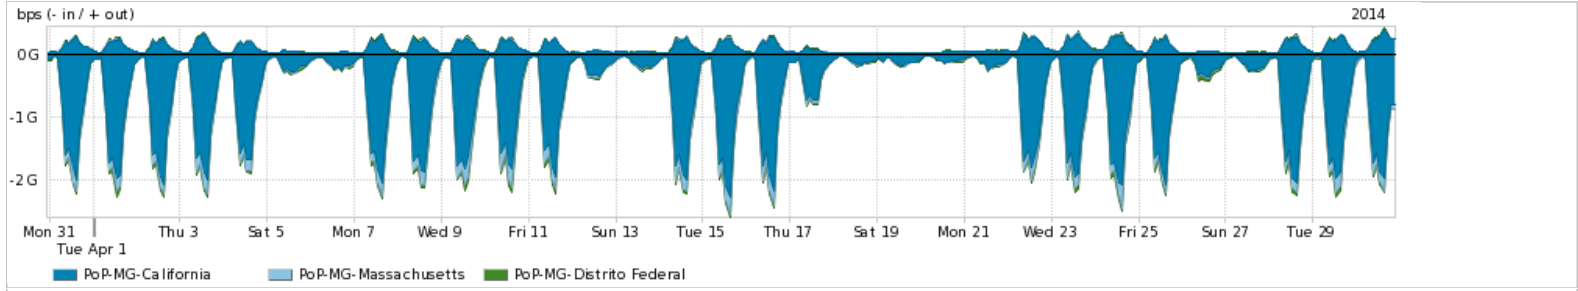

Distribuição do tráfego do PoP-MG por estado, província ou similar

Average | Max | PCT95

PROFILE	REGION	IN	OUT	TOTAL	
☒	PoP-MG	California	623.86 Mbps	95.53 Mbps	719.39 Mbps
☐	PoP-MG	Washington	43.19 Mbps	38.03 Mbps	81.22 Mbps
☒	PoP-MG	Massachusetts	67.19 Mbps	5.33 Mbps	72.53 Mbps
☐	PoP-MG	Sao Paulo	36.89 Mbps	29.56 Mbps	66.44 Mbps
☐	PoP-MG	Minas Gerais	34.53 Mbps	26.70 Mbps	61.23 Mbps
☐	PoP-MG	New Jersey	40.02 Mbps	12.75 Mbps	52.77 Mbps
☐	PoP-MG	Texas	32.80 Mbps	5.56 Mbps	38.37 Mbps
☐	PoP-MG	Hunan	134.87 Kbps	31.76 Mbps	31.90 Mbps
☒	PoP-MG	Distrito Federal	25.12 Mbps	5.50 Mbps	30.62 Mbps
☐	PoP-MG	Arizona	20.12 Mbps	2.28 Mbps	22.40 Mbps
☐	PoP-MG	Rio de Janeiro	12.78 Mbps	5.49 Mbps	18.27 Mbps
☐	PoP-MG	District of Columbia	13.01 Mbps	2.83 Mbps	15.84 Mbps
☐	PoP-MG	Illinois	11.57 Mbps	2.71 Mbps	14.27 Mbps
☐	PoP-MG	Florida	10.84 Mbps	3.17 Mbps	14.00 Mbps
☐	PoP-MG	Beijing	1.54 Mbps	10.53 Mbps	12.06 Mbps