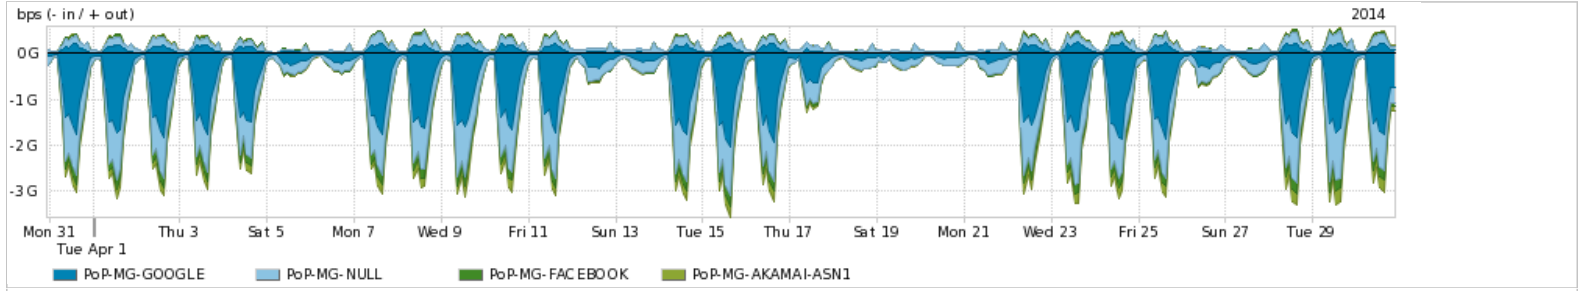

Average | Max | PCT95

PROFILE	PROFILE	IN	OUT	TOTAL	
<input checked="" type="checkbox"/>	PoP-MG	Parceiros	1.12 Gbps	401.48 Mbps	1.52 Gbps

Utilização do serviço de Internet acadêmica internacional pelo PoP-MG

Average | Max | PCT95

PROFILE	PROFILE	IN	OUT	TOTAL	
<input checked="" type="checkbox"/>	PoP-MG	Internet Acadêmica	11.92 Mbps	8.81 Mbps	20.74 Mbps

Redes (AS's de origem) mais acessadas pelo PoP-MG

Average | Max | PCT95