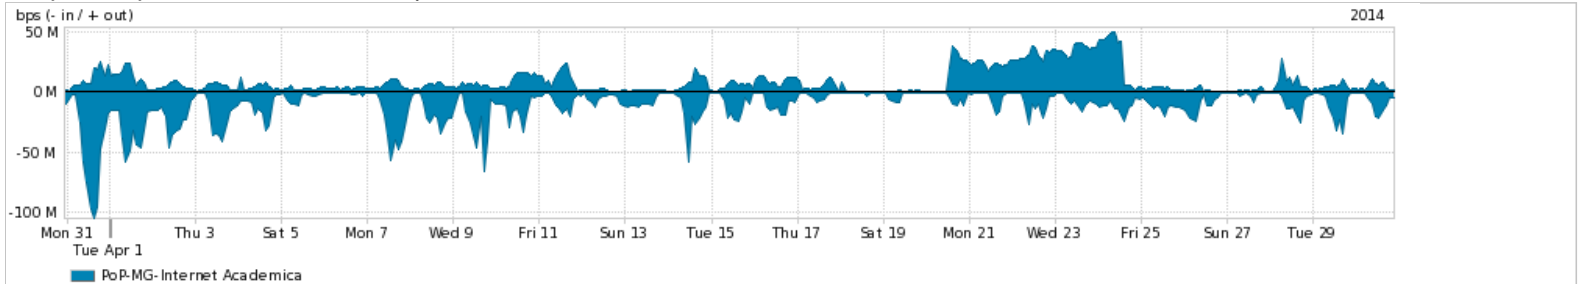

Utilização do serviço de Internet acadêmica internacional pelo PoP-MG

Average | Max | PCT95

PROFILE	PROFILE	IN	OUT	TOTAL	
☒	PoP-MG	Internet Acadêmica	11.92 Mbps	8.81 Mbps	20.74 Mbps