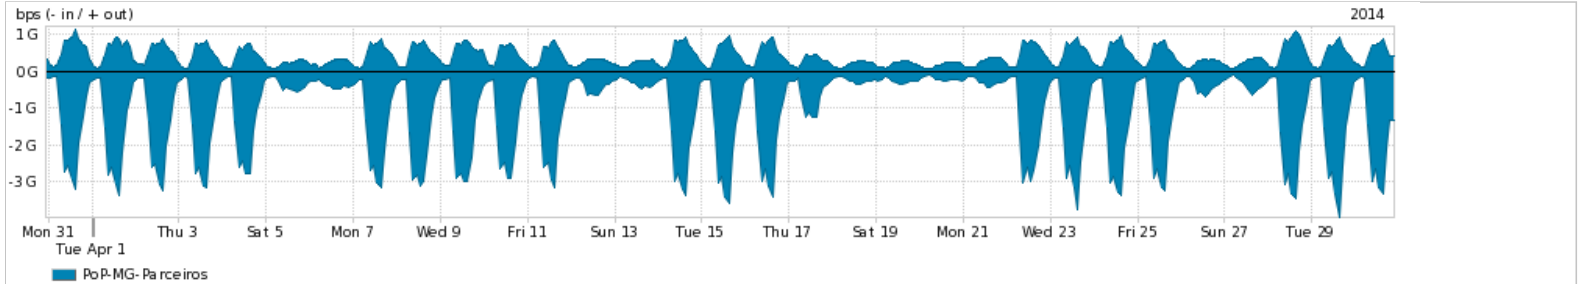

Os gráficos apresentados neste relatório de tráfego estão em formato *stack*, o que significa que seu valor é uma composição da soma dos componentes listados nas legendas localizadas logo abaixo dos gráficos. Os gráficos estão em "bps x tempo" e possuem dois eixos verticais, Out (positivo) e In (negativo).

ASN - Número do sistema autônomo

Profile - Objeto gerenciável definido arbitrariamente no Peakflow através de diversos parâmetros (ex: bloco cidr, peer-as, as-path, bgp community, interface, etc)

Utilização do serviço de Internet Commodity pelo PoP-MG

Average | Max | PCT95

PROFILE	PROFILE	IN	OUT	TOTAL	
<input checked="" type="checkbox"/>	PoP-MG	Internet Commodity	449.66 Mbps	246.59 Mbps	696.25 Mbps

Utilização das trocas de tráfego comerciais no Brasil pelo PoP-MG