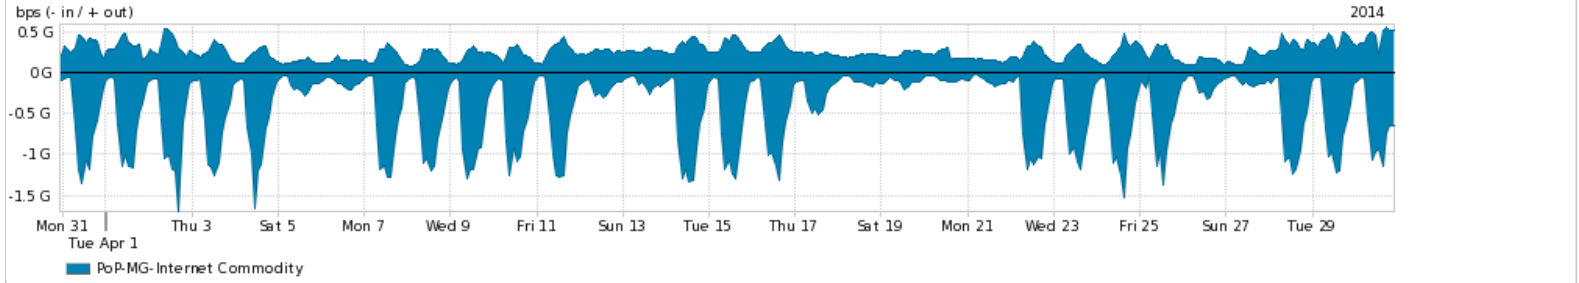

Os gráficos apresentados neste relatório de tráfego estão em formato *stack*, o que significa que seu valor é uma composição da soma dos componentes listados nas legendas localizadas logo abaixo dos gráficos. Os gráficos estão em "bps x tempo" e possuem dois eixos verticais, Out (positivo) e In (negativo).

A primeira coluna da tabela define o ponto de referência para entendimento dos valores de In e Out.

A contabilização do tráfego é sob o ponto de vista do AS da RNP, AS1916.

Legenda:

PoP - Ponto de presença da RNP

Parceiros - Provedores comerciais que a RNP mantém acordos de troca de tráfego

Internet Acadêmica - Acesso às redes acadêmicas internacionais, serviço atualmente provido pela RedClara

Internet commodity - Acesso pago à Internet global que é oferecido gratuitamente pela RNP aos seus clientes

ASN - Número do sistema autônomo

Profile - Objeto gerenciável definido arbitrariamente no Peakflow através de diversos parâmetros (ex: bloco cidr, peer-as, as-path, bgp community, interface, etc)

Utilização do serviço de Internet Commodity pelo PoP-MG