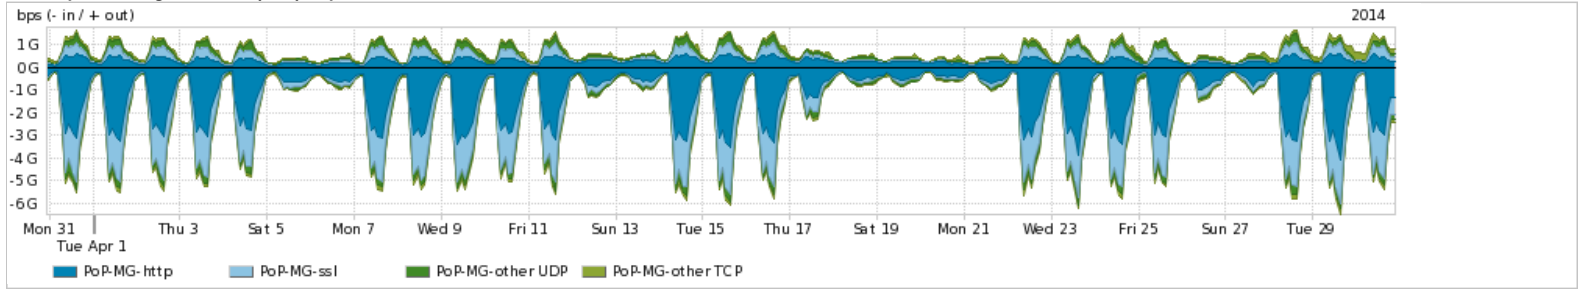

Distribuição do tráfego do PoP-MG por aplicação (análise em camada 3 e 4)

Average | Max | PCT95

PROFILE	APPLICATION	IN	OUT	TOTAL	
☒	PoP-MG	http	1.21 Gbps	274.17 Mbps	1.48 Gbps
☒	PoP-MG	ssl	611.80 Mbps	168.83 Mbps	780.63 Mbps
☒	PoP-MG	other UDP	131.56 Mbps	136.13 Mbps	267.69 Mbps
☒	PoP-MG	other TCP	93.38 Mbps	95.86 Mbps	189.23 Mbps
☐	PoP-MG	ntp	8.22 Mbps	54.28 Mbps	62.50 Mbps