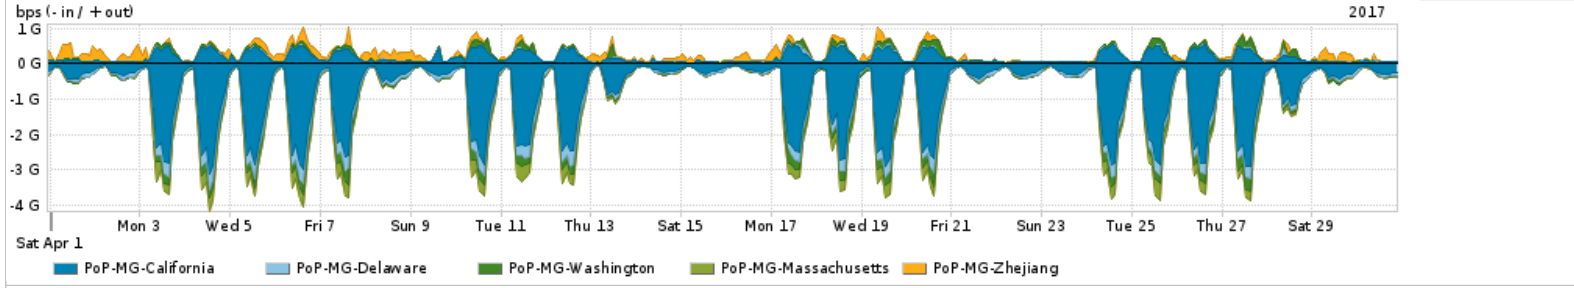

PROFILE	PROFILE	IN	OUT	TOTAL
☐	PoP-MG	PoP-DF	0.00 bps	4.00 bps

Distribuição do tráfego do PoP-MG por estado, província ou similar

Average | Max | PCT95

PROFILE	REGION	IN	OUT	TOTAL	
☒	PoP-MG	California	811.22 Mbps	160.71 Mbps	971.93 Mbps
☒	PoP-MG	Delaware	122.16 Mbps	7.50 Mbps	129.66 Mbps
☒	PoP-MG	Washington	77.94 Mbps	41.68 Mbps	119.62 Mbps
☒	PoP-MG	Massachusetts	99.31 Mbps	4.03 Mbps	103.34 Mbps
☒	PoP-MG	Zhejiang	192.75 Kbps	84.35 Mbps	84.54 Mbps
☐	PoP-MG	Texas	36.25 Mbps	21.06 Mbps	57.31 Mbps
☐	PoP-MG	New York	38.58 Mbps	6.56 Mbps	45.13 Mbps
☐	PoP-MG	Fujian	45.27 Kbps	38.15 Mbps	38.19 Mbps
☐	PoP-MG	Guangdong	696.21 Kbps	32.47 Mbps	33.17 Mbps
☐	PoP-MG	Arizona	28.83 Mbps	3.96 Mbps	32.79 Mbps
☐	PoP-MG	Virginia	15.95 Mbps	5.64 Mbps	21.59 Mbps
☐	PoP-MG	Hubei	24.75 Kbps	21.05 Mbps	21.08 Mbps
☐	PoP-MG	Jiangsu	366.61 Kbps	19.96 Mbps	20.33 Mbps
☐	PoP-MG	New Hampshire	19.09 Mbps	972.19 Kbps	20.06 Mbps
☐	PoP-MG	Beijing	206.65 Kbps	17.00 Mbps	17.20 Mbps