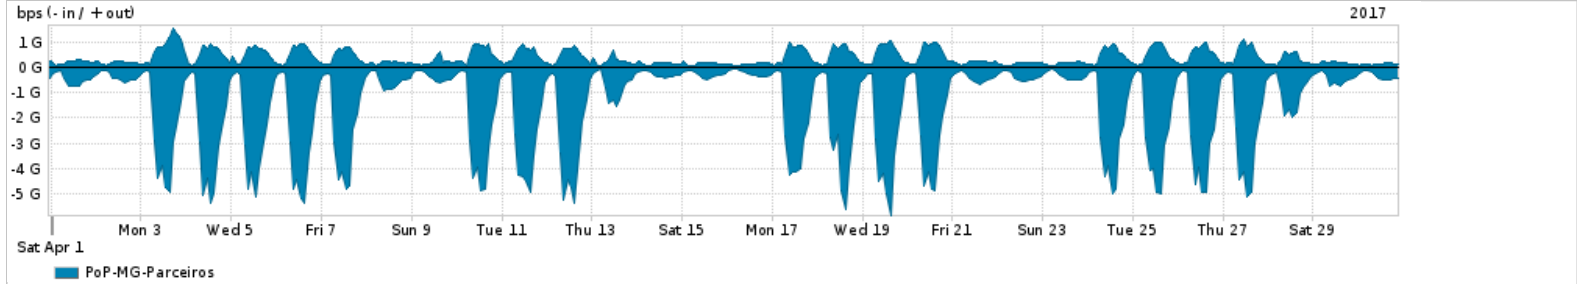

Utilização das trocas de tráfego comerciais no Brasil pelo PoP-MG

Average | Max | PCT95

PROFILE	PROFILE	IN	OUT	TOTAL	
☒	PoP-MG	Parceiros	1.51 Gbps	352.52 Mbps	1.86 Gbps