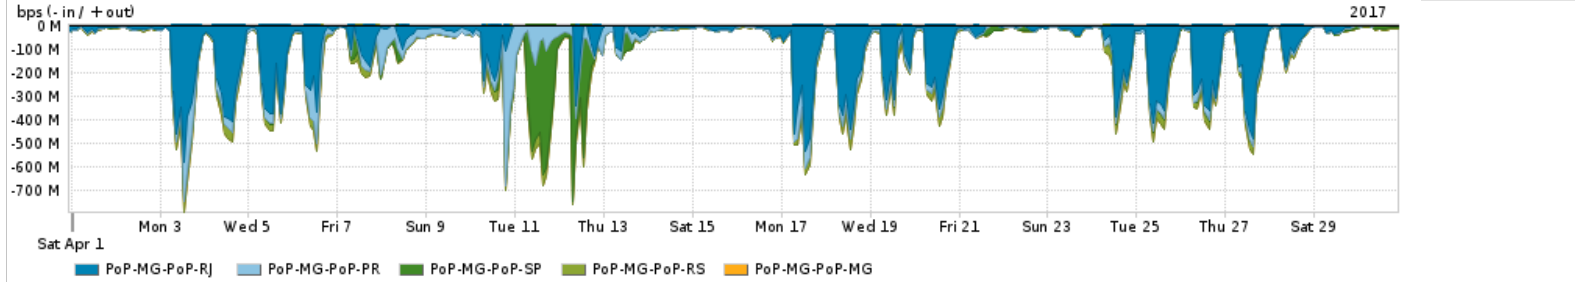

Interesse de tráfego do PoP-MG com os outros PoPs da RNP

Average | Max | PCT95

PROFILE	PROFILE	IN	OUT	TOTAL	
☒	PoP-MG	PoP-RJ	88.53 Mbps	987.09 Kbps	89.52 Mbps
☒	PoP-MG	PoP-PR	26.43 Mbps	29.00 bps	26.43 Mbps
☒	PoP-MG	PoP-SP	16.77 Mbps	148.39 Kbps	16.92 Mbps
☒	PoP-MG	PoP-RS	11.29 Mbps	229.95 Kbps	11.51 Mbps
☒	PoP-MG	PoP-MG	836.00 bps	836.00 bps	1.67 Kbps
☐	PoP-MG	PoP-SC	1.47 Kbps	1.00 bps	1.47 Kbps
☐	PoP-MG	PoP-GO	142.00 bps	0.00 bps	142.00 bps
☐	PoP-MG	PoP-PI	73.00 bps	0.00 bps	73.00 bps
☐	PoP-MG	PoP-CE	23.00 bps	0.00 bps	23.00 bps