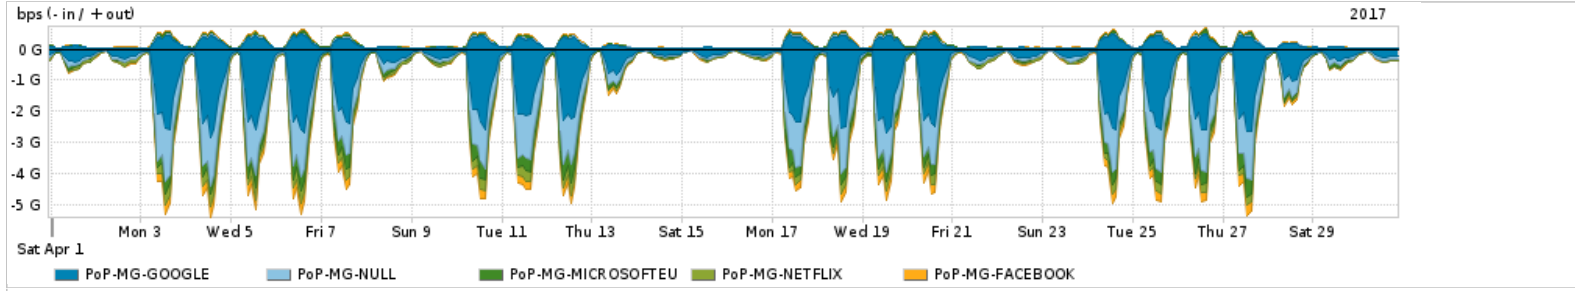

Redes (AS's de origem) mais acessadas pelo PoP-MG

Average | Max | PCT95

PROFILE	AS NAME	ASN	IN	OUT	TOTAL	
☒	PoP-MG	GOOGLE	15169	731.55 Mbps	132.42 Mbps	863.97 Mbps
☒	PoP-MG	NULL	0	402.21 Mbps	9.28 Mbps	411.49 Mbps
☒	PoP-MG	MICROSOFTEU	8068	126.48 Mbps	18.91 Mbps	145.39 Mbps
☒	PoP-MG	NETFLIX	2906	111.51 Mbps	1.88 Mbps	113.39 Mbps
☒	PoP-MG	FACEBOOK	32934	84.56 Mbps	16.25 Mbps	100.82 Mbps
☐	PoP-MG	CHINANET-BACKBONE	4134	973.93 Kbps	94.16 Mbps	95.14 Mbps
☐	PoP-MG	AMAZON-02	16509	65.60 Mbps	25.11 Mbps	90.71 Mbps
☐	PoP-MG	TASCOM	52871	59.92 Mbps	2.21 Mbps	62.14 Mbps
☐	PoP-MG	GCEPSABR	28604	52.66 Mbps	2.58 Mbps	55.24 Mbps
☐	PoP-MG	AKAMAI-ASN1	20940	52.64 Mbps	1.80 Mbps	54.44 Mbps