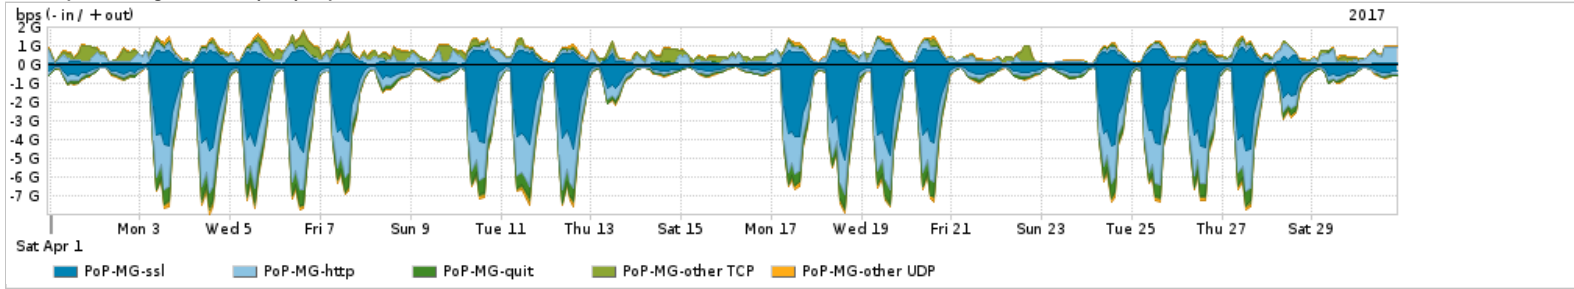

Distribuição do tráfego do PoP-MG por aplicação (análise em camada 3 e 4)

Average | Max | PCT95

PROFILE	APPLICATION	IN	OUT	TOTAL	
☒	PoP-MG	ssl	1.27 Gbps	235.49 Mbps	1.51 Gbps
☒	PoP-MG	http	668.84 Mbps	218.53 Mbps	887.38 Mbps