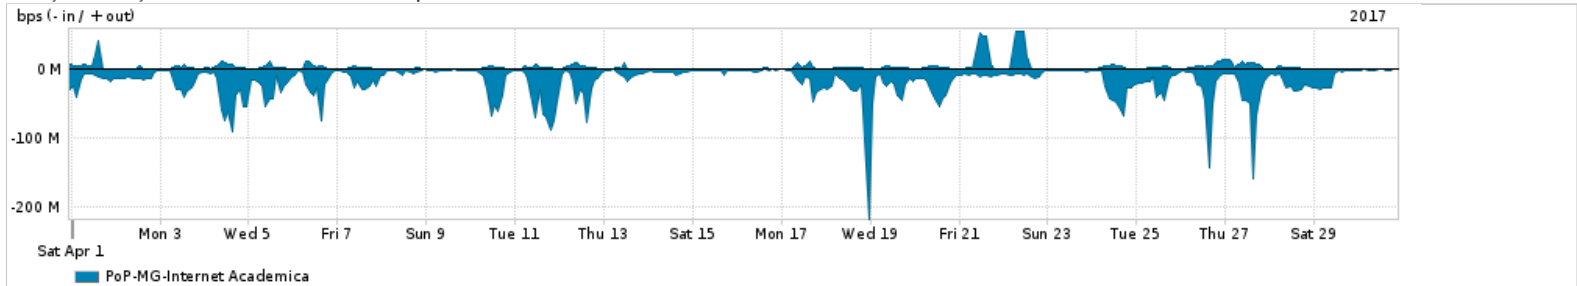

Utilização do serviço de Internet acadêmica internacional pelo PoP-MG

Average | Max | PCT95

PROFILE	PROFILE	IN	OUT	TOTAL	
☒	PoP-MG	Internet Academica	18.07 Mbps	3.36 Mbps	21.43 Mbps