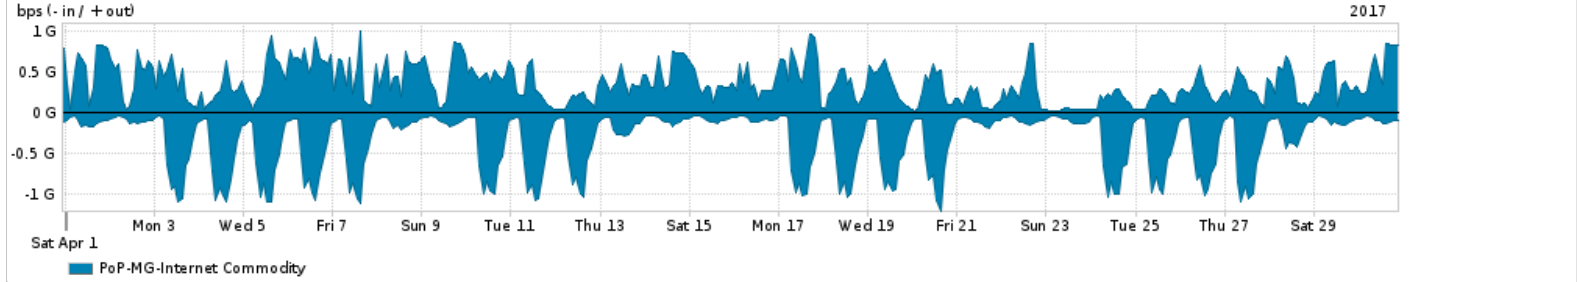

Os gráficos apresentados neste relatório de tráfego estão em formato stack, o que significa que seu valor é uma composição da soma dos componentes listados nas legendas localizadas logo abaixo dos gráficos. Os gráficos estão em "bps x tempo" e possuem dois eixos verticais, Out (positivo) e In (negativo).
 A primeira coluna da tabela define o ponto de referência para entendimento dos valores de In e Out.
 A contabilização do tráfego é sob o ponto de vista do AS da RNP, AS1916.

- Legenda:
- PoP - Ponto de presença da RNP
 - Parceiros - Provedores comerciais que a RNP mantém acordos de troca de tráfego
 - Internet Acadêmica - Acesso às redes acadêmicas internacionais, serviço atualmente provido pela RedClara
 - Internet commodity - Acesso pago à Internet global que é oferecido pela RNP aos seus clientes
 - ASN - Número do sistema autônomo
 - Profile - Objeto gerenciável definido arbitrariamente no Peakflow através de diversos parâmetros (ex: bloco cidr, peer-as, as-path, bgp community, interface, etc)

Utilização do serviço de Internet Commodity pelo PoP-MG

Average | Max | PCT95

PROFILE	PROFILE	IN	OUT	TOTAL	
<input checked="" type="checkbox"/>	PoP-MG	Internet Commodity	327.92 Mbps	365.59 Mbps	693.50 Mbps