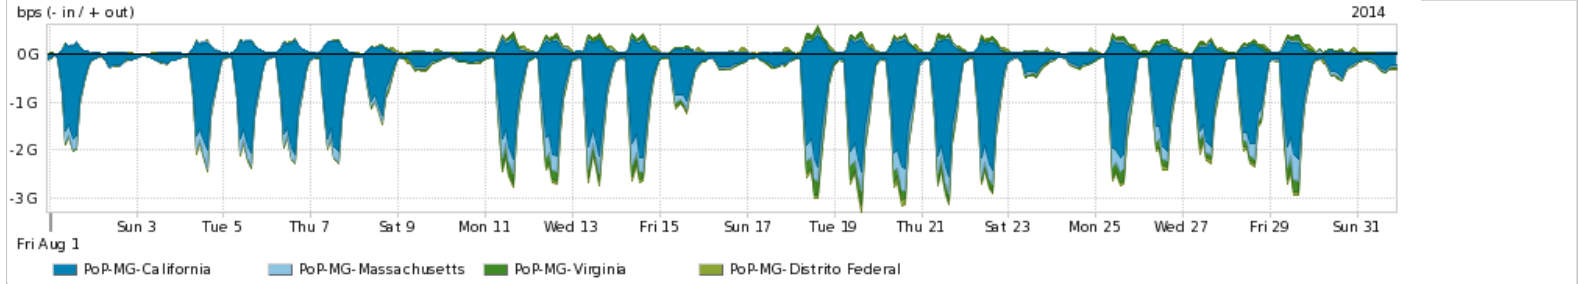

Distribuição do tráfego do PoP-MG por estado, província ou similar

Average | Max | PCT95

PROFILE	REGION	IN	OUT	TOTAL	
☒	PoP-MG	California	662.38 Mbps	95.25 Mbps	757.63 Mbps
☒	PoP-MG	Massachusetts	106.92 Mbps	7.54 Mbps	114.45 Mbps
☐	PoP-MG	Minas Gerais	44.26 Mbps	48.62 Mbps	92.89 Mbps
☐	PoP-MG	Sao Paulo	43.66 Mbps	33.21 Mbps	76.87 Mbps
☒	PoP-MG	Virginia	51.86 Mbps	21.43 Mbps	73.28 Mbps
☐	PoP-MG	Florida	53.64 Mbps	5.52 Mbps	59.16 Mbps
☐	PoP-MG	Washington	42.16 Mbps	16.16 Mbps	58.32 Mbps
☐	PoP-MG	Texas	46.18 Mbps	7.24 Mbps	53.42 Mbps
☒	PoP-MG	Distrito Federal	29.09 Mbps	15.36 Mbps	44.45 Mbps
☐	PoP-MG	Arizona	28.69 Mbps	1.17 Mbps	29.86 Mbps
☐	PoP-MG	Illinois	21.93 Mbps	4.71 Mbps	26.64 Mbps
☐	PoP-MG	New Jersey	16.48 Mbps	7.18 Mbps	23.67 Mbps
☐	PoP-MG	Quebec	17.56 Mbps	3.88 Mbps	21.45 Mbps
☐	PoP-MG	Rio de Janeiro	12.16 Mbps	8.96 Mbps	21.13 Mbps
☐	PoP-MG	Missouri	15.17 Mbps	2.37 Mbps	17.54 Mbps