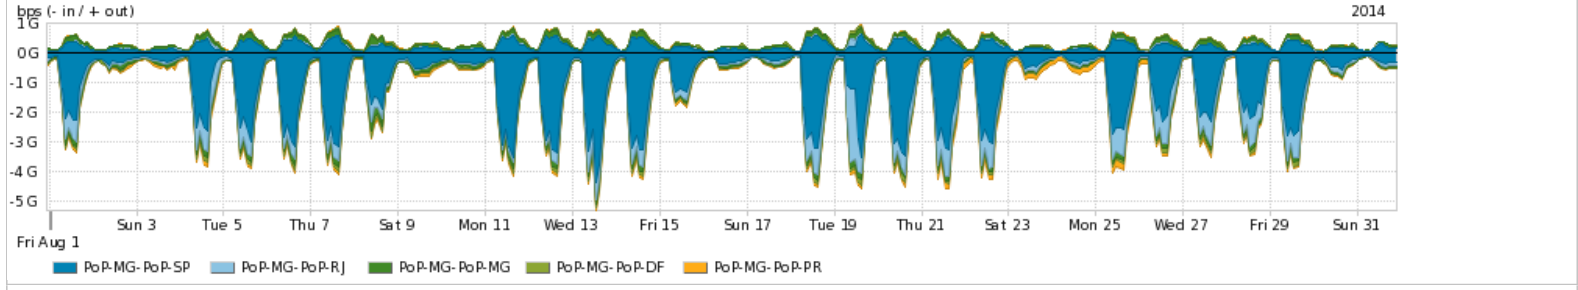

Interesse de tráfego do PoP-MG com os outros PoPs da RNP

Average | Max | PCT95

PROFILE	PROFILE	IN	OUT	TOTAL	
☒	PoP-MG	PoP-SP	983.21 Mbps	196.53 Mbps	1.18 Gbps
☒	PoP-MG	PoP-RJ	239.91 Mbps	11.45 Mbps	251.36 Mbps
☒	PoP-MG	PoP-MG	95.41 Mbps	95.41 Mbps	190.82 Mbps
☒	PoP-MG	PoP-DF	58.45 Mbps	30.37 Mbps	88.82 Mbps
☒	PoP-MG	PoP-PR	76.31 Mbps	4.80 Mbps	81.10 Mbps
☐	PoP-MG	PoP-BA	8.73 Mbps	7.35 Mbps	16.08 Mbps
☐	PoP-MG	PoP-SC	8.56 Mbps	4.60 Mbps	13.17 Mbps
☐	PoP-MG	PoP-PA	8.29 Mbps	3.12 Mbps	11.41 Mbps
☐	PoP-MG	PoP-RS	5.76 Mbps	2.69 Mbps	8.44 Mbps
☐	PoP-MG	PoP-RN	1.27 Mbps	4.62 Mbps	5.89 Mbps