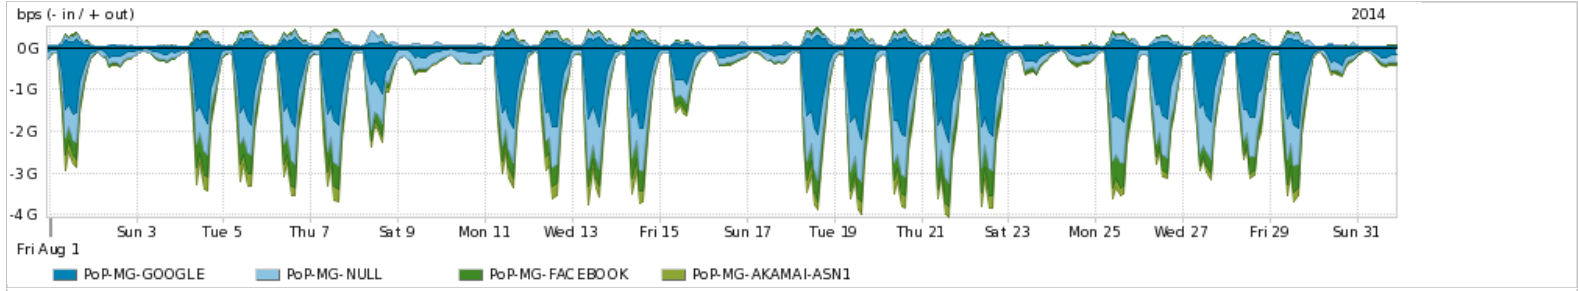

Os gráficos apresentados neste relatório de tráfego estão em formato **stack**, o que significa que seu valor é uma composição da soma dos componentes listados nas legendas localizadas logo abaixo dos gráficos. Os gráficos estão em "bps x tempo" e possuem dois eixos verticais, Out (positivo) e In (negativo).

Average | Max | PCT95

PROFILE	PROFILE	IN	OUT	TOTAL	
<input checked="" type="checkbox"/>	PoP-MG	Internet Commodity	663.04 Mbps	230.35 Mbps	893.39 Mbps

**Utilização das trocas de tráfego comerciais no Brasil pelo PoP-MG**

Average | Max | PCT95

PROFILE	PROFILE	IN	OUT	TOTAL	
<input checked="" type="checkbox"/>	PoP-MG	Parceiros	1.31 Gbps	395.11 Mbps	1.71 Gbps

**Utilização do serviço de Internet acadêmica internacional pelo PoP-MG**

Average | Max | PCT95

PROFILE	PROFILE	IN	OUT	TOTAL	
<input checked="" type="checkbox"/>	PoP-MG	Internet Acadêmica	32.92 Mbps	3.57 Mbps	36.49 Mbps

Redes (AS's de origem) mais acessadas pelo PoP-MG

Average | Max | PCT95