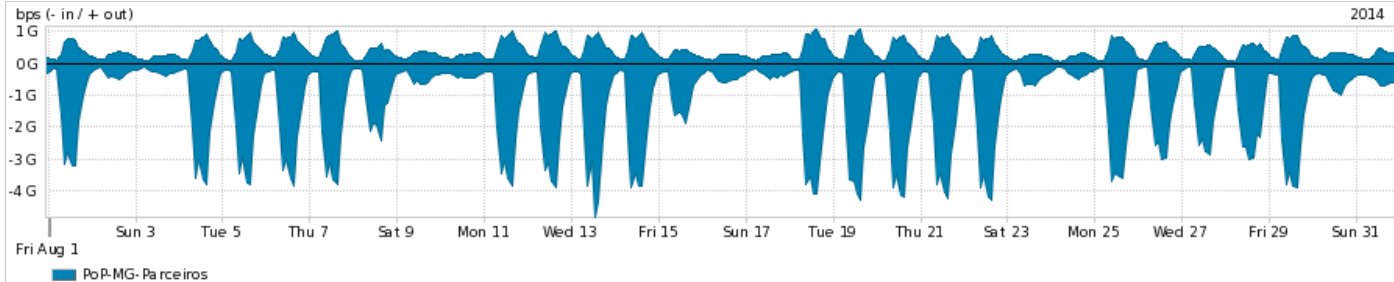

Os gráficos apresentados neste relatório de tráfego estão em formato **stack**, o que significa que seu valor é uma composição da soma dos componentes listados nas legendas localizadas logo abaixo dos gráficos. Os gráficos estão em "bps x tempo" e possuem dois eixos verticais, Out (positivo) e In (negativo).

A primeira coluna da tabela define o ponto de referência para entendimento dos valores de In e Out.

A contabilização do tráfego é sob o ponto de vista do AS da RNP, AS1916.

Legenda:

PoP - Ponto de presença da RNP

ASN - Número do sistema autônomo

Profile - Objeto gerenciável definido arbitrariamente no Peakflow através de diversos parâmetros (ex: bloco cidr, peer-as, as-path, bgp community, interface, etc)

**Utilização do serviço de Internet Commodity pelo PoP-MG**

Average | Max | PCT95

PROFILE	PROFILE	IN	OUT	TOTAL	
<input checked="" type="checkbox"/>	PoP-MG	Internet Commodity	663.04 Mbps	230.35 Mbps	893.39 Mbps

**Utilização das trocas de tráfego comerciais no Brasil pelo PoP-MG**