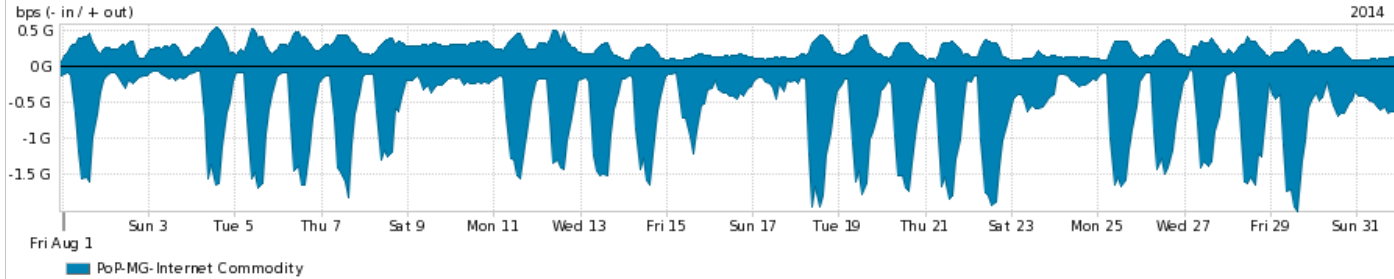

Os gráficos apresentados neste relatório de tráfego estão em formato **stack**, o que significa que seu valor é uma composição da soma dos componentes listados nas legendas localizadas logo abaixo dos gráficos. Os gráficos estão em "bps x tempo" e possuem dois eixos verticais, Out (positivo) e In (negativo).

A primeira coluna da tabela define o ponto de referência para entendimento dos valores de In e Out.

A contabilização do tráfego é sob o ponto de vista do AS da RNP, AS1916.

Legenda:

PoP - Ponto de presença da RNP

Parceiros - Provedores comerciais que a RNP mantém acordos de troca de tráfego

Internet Acadêmica - Acesso às redes acadêmicas internacionais, serviço atualmente provido pela RedClara

Internet commodity - Acesso pago à Internet global que é oferecido gratuitamente pela RNP aos seus clientes

ASN - Número do sistema autônomo

Profile - Objeto gerenciável definido arbitrariamente no Peakflow através de diversos parâmetros (ex: bloco cidr, peer-as, as-path, bgp community, interface, etc)

**Utilização do serviço de Internet Commodity pelo PoP-MG**