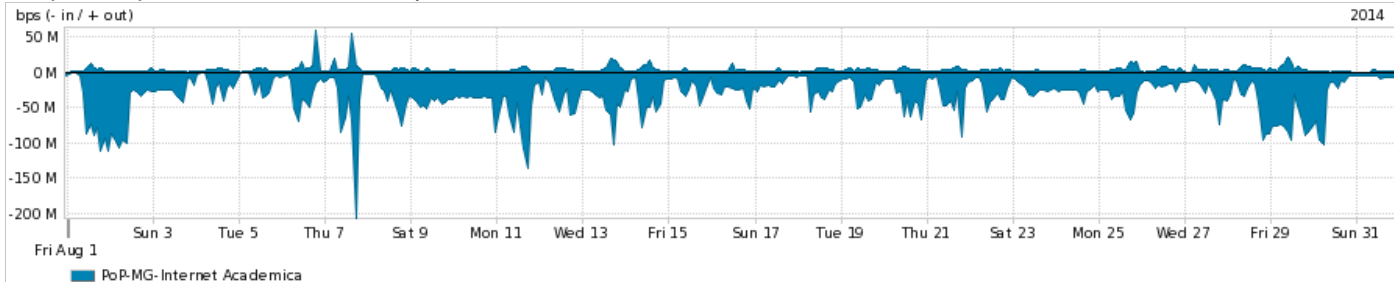

Os gráficos apresentados neste relatório de tráfego estão em formato **stack**, o que significa que seu valor é uma composição da soma dos componentes listados nas legendas localizadas logo abaixo dos gráficos. Os gráficos estão em "bps x tempo" e possuem dois eixos verticais, Out (positivo) e In (negativo).

Average | Max | PCT95

PROFILE	PROFILE	IN	OUT	TOTAL	
<input checked="" type="checkbox"/>	PoP-MG	Internet Commodity	663.04 Mbps	230.35 Mbps	893.39 Mbps

**Utilização das trocas de tráfego comerciais no Brasil pelo PoP-MG**

Average | Max | PCT95

PROFILE	PROFILE	IN	OUT	TOTAL	
<input checked="" type="checkbox"/>	PoP-MG	Parceiros	1.31 Gbps	395.11 Mbps	1.71 Gbps

**Utilização do serviço de Internet acadêmica internacional pelo PoP-MG**