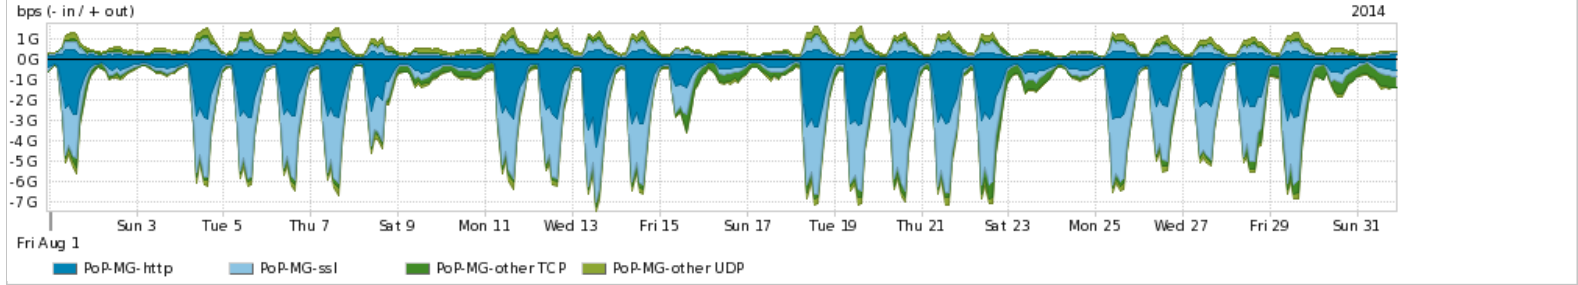

Distribuição do tráfego do PoP-MG por aplicação (análise em camada 3 e 4)

Average | Max | PCT95

PROFILE	APPLICATION	IN	OUT	TOTAL	
☒	PoP-MG	http	1.11 Gbps	210.46 Mbps	1.32 Gbps
☒	PoP-MG	ssl	950.43 Mbps	172.95 Mbps	1.12 Gbps
☒	PoP-MG	other TCP	241.88 Mbps	82.75 Mbps	324.62 Mbps
☒	PoP-MG	other UDP	115.33 Mbps	172.33 Mbps	287.66 Mbps
☐	PoP-MG	qq	28.90 Mbps	4.23 Mbps	33.13 Mbps