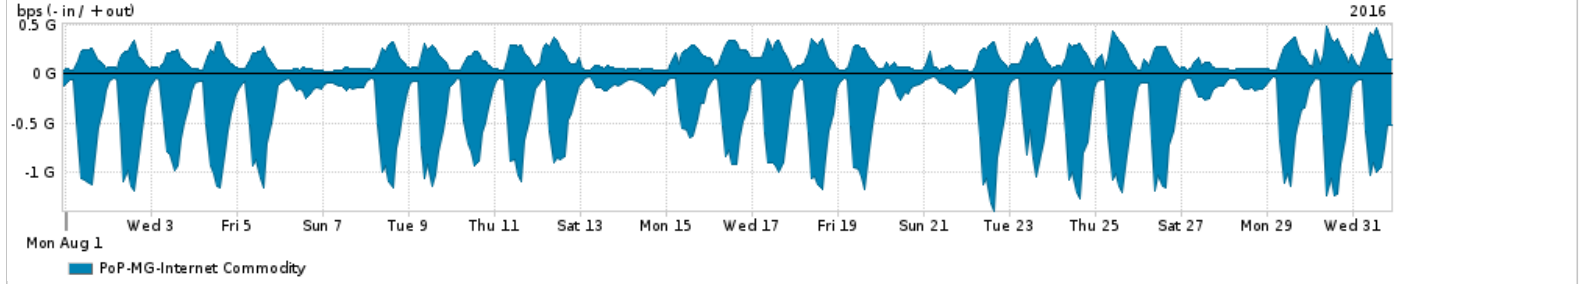

Os gráficos apresentados neste relatório de tráfego estão em formato stack, o que significa que seu valor é uma composição da soma dos componentes listados nas legendas localizadas logo abaixo dos gráficos. Os gráficos estão em "bps x tempo" e possuem dois eixos verticais, Out (positivo) e In (negativo).
A primeira coluna da tabela define o ponto de referência para entendimento dos valores de In e Out.
A contabilização do tráfego é sob o ponto de vista do AS da RNP, AS1916.

1. Legenda:
2. PoP - Ponto de presença da RNP
   - Parceiros - Provedores comerciais que a RNP mantém acordos de troca de tráfego
   - Internet Acadêmica - Acesso às redes acadêmicas internacionais, serviço atualmente provido pela RedClara
   - Internet commodity - Acesso pago à Internet global que é oferecido pela RNP aos seus clientes
   - ASN - Número do sistema autônomo
   - Profile - Objeto gerenciável definido arbitrariamente no Peakflow através de diversos parâmetros (ex: bloco cidr, peer-as, as-path, bgp community, interface, etc)

Utilização do serviço de Internet Commodity pelo PoP-MG

Average | Max | PCT95

PROFILE	PROFILE	IN	OUT	TOTAL	
☐	PoP-MG	Internet Commodity	439.46 Mbps	143.27 Mbps	582.72 Mbps