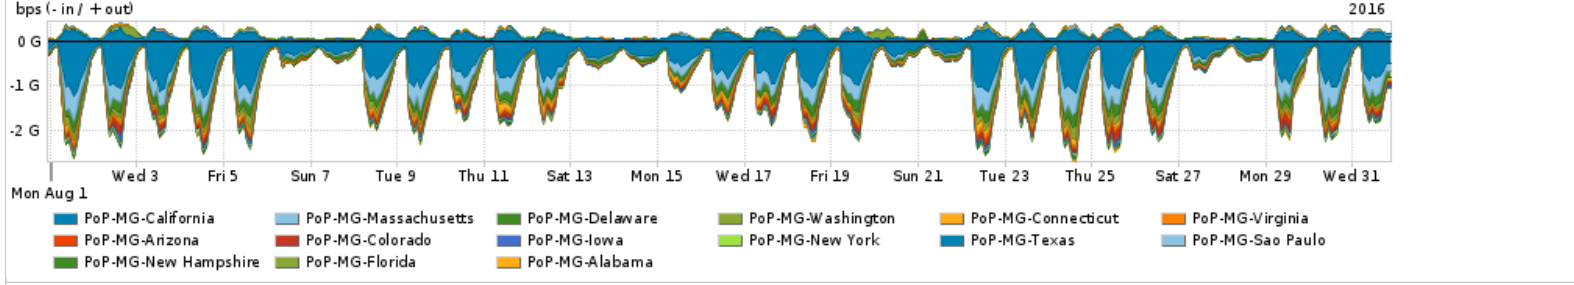

PROFILE	PROFILE	IN	OUT	TOTAL
☐	PoP-MG	PoP-PE	0.00 bps	56.00 bps

Distribuição do tráfego do PoP-MG por estado, província ou similar

Average | Max | PCT95

PROFILE	REGION	IN	OUT	TOTAL	
☐	PoP-MG	California	475.27 Mbps	98.38 Mbps	573.65 Mbps
☐	PoP-MG	Massachusetts	151.47 Mbps	6.37 Mbps	157.84 Mbps
☐	PoP-MG	Delaware	97.41 Mbps	5.83 Mbps	103.24 Mbps
☐	PoP-MG	Washington	41.39 Mbps	17.94 Mbps	59.33 Mbps
☐	PoP-MG	Connecticut	44.74 Mbps	567.94 Kbps	45.31 Mbps
☐	PoP-MG	Virginia	20.75 Mbps	6.75 Mbps	27.50 Mbps
☐	PoP-MG	Arizona	25.18 Mbps	737.86 Kbps	25.91 Mbps
☐	PoP-MG	Colorado	24.87 Mbps	881.10 Kbps	25.75 Mbps
☐	PoP-MG	Iowa	18.71 Mbps	295.67 Kbps	19.00 Mbps
☐	PoP-MG	New York	12.65 Mbps	2.43 Mbps	15.07 Mbps
☐	PoP-MG	Texas	11.56 Mbps	2.59 Mbps	14.15 Mbps
☐	PoP-MG	Sao Paulo	6.60 Mbps	7.39 Mbps	14.00 Mbps
☐	PoP-MG	New Hampshire	11.22 Mbps	414.82 Kbps	11.63 Mbps
☐	PoP-MG	Florida	9.73 Mbps	1.46 Mbps	11.19 Mbps
☐	PoP-MG	Alabama	9.99 Mbps	67.75 Kbps	10.06 Mbps