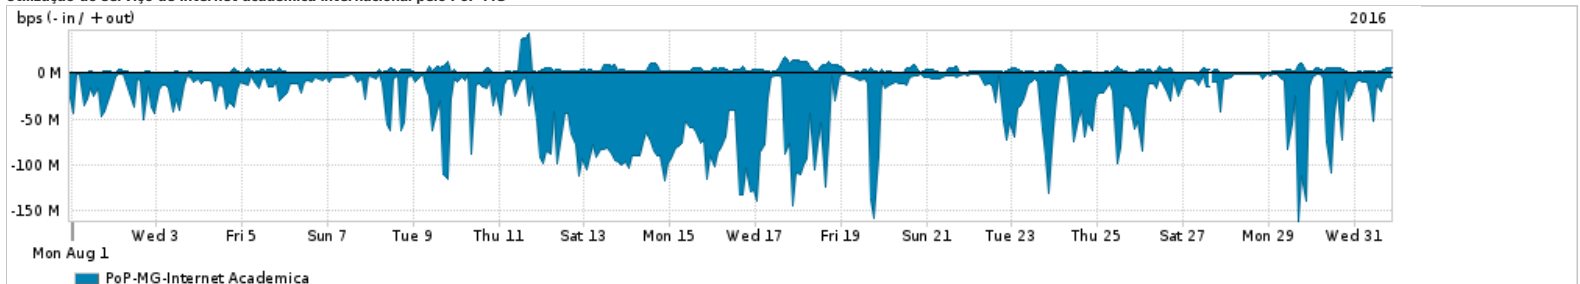

Utilização do serviço de Internet acadêmica internacional pelo PoP-MG

Average | Max | PCT95

PROFILE	PROFILE	IN	OUT	TOTAL	
☐	PoP-MG	Internet Academica	35.36 Mbps	3.27 Mbps	38.63 Mbps