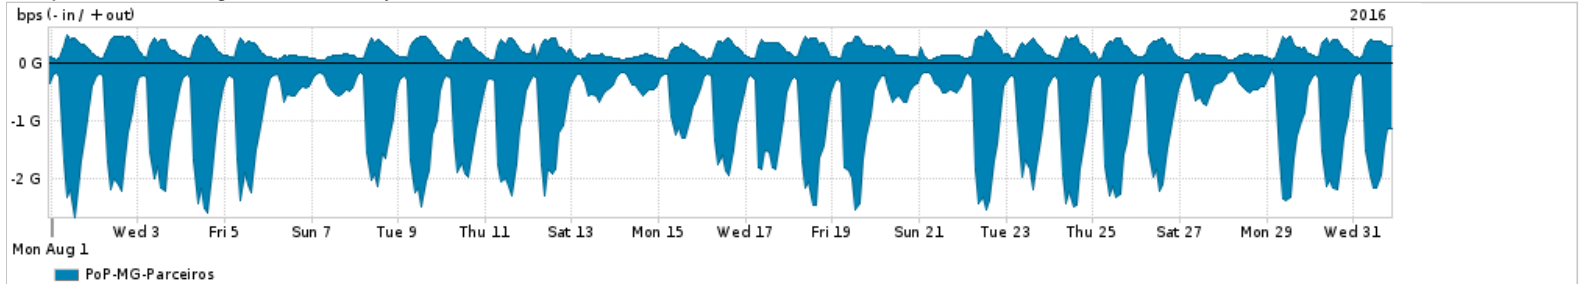

Os gráficos apresentados neste relatório de tráfego estão em formato stack, o que significa que seu valor é uma composição da soma dos componentes listados nas legendas localizadas logo abaixo dos gráficos. Os gráficos estão em "bps x tempo" e possuem dois eixos verticais, Out (positivo) e In (negativo).
 A primeira coluna da tabela define o ponto de referência para entendimento dos valores de In e Out.
 A contabilização do tráfego é sob o ponto de vista do AS da RNP, AS1916.

- Legenda:
- PoP - Ponto de presença da RNP
 - Parceiros - Provedores comerciais que a RNP mantém acordos de troca de tráfego
 - Internet Acadêmica - Acesso às redes acadêmicas internacionais, serviço atualmente provido pela RedClara
 - Internet commodity - Acesso pago à Internet global que é oferecido pela RNP aos seus clientes
 - ASN - Número do sistema autônomo
 - Profile - Objeto gerenciável definido arbitrariamente no Peakflow através de diversos parâmetros (ex: bloco cidr, peer-as, as-path, bgp community, interface, etc)

Utilização do serviço de Internet Commodity pelo PoP-MG

Average | Max | PCT95

PROFILE	PROFILE	IN	OUT	TOTAL	
<input type="checkbox"/>	PoP-MG	Internet Commodity	439.46 Mbps	143.27 Mbps	582.72 Mbps

Utilização das trocas de tráfego comerciais no Brasil pelo PoP-MG