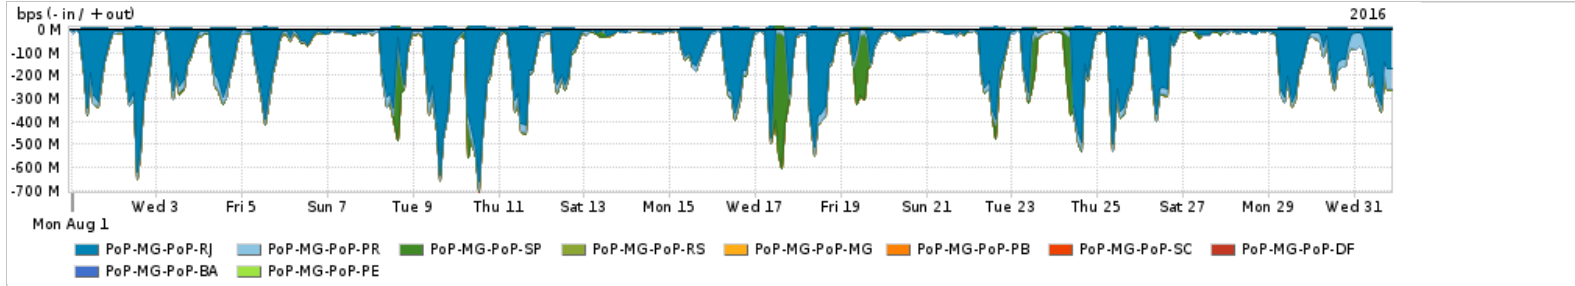

PROFILE	PROFILE	IN	OUT	TOTAL	
<input type="checkbox"/>	PoP-MG	Internet Academica	35.36 Mbps	3.27 Mbps	38.63 Mbps

Redes (AS's de origem) mais acessadas pelo PoP-MG

Average | Max | PCT95

PROFILE	AS NAME	ASN	IN	OUT	TOTAL	
<input type="checkbox"/>	PoP-MG	GOOGLE	15169	383.47 Mbps	77.62 Mbps	461.09 Mbps
<input type="checkbox"/>	PoP-MG	AKAMAI-ASN1	20940	127.38 Mbps	4.66 Mbps	132.04 Mbps
<input type="checkbox"/>	PoP-MG	NULL	0	119.83 Mbps	3.00 Mbps	122.83 Mbps
<input type="checkbox"/>	PoP-MG	FACEBOOK	32934	81.61 Mbps	9.28 Mbps	90.89 Mbps
<input type="checkbox"/>	PoP-MG	GCEPSABR	28604	84.79 Mbps	2.37 Mbps	87.17 Mbps
<input type="checkbox"/>	PoP-MG	NETFLIX	2906	69.70 Mbps	1.11 Mbps	70.81 Mbps
<input type="checkbox"/>	PoP-MG	MICROSOFTEU	8068	56.70 Mbps	7.36 Mbps	64.05 Mbps
<input type="checkbox"/>	PoP-MG	AMAZON-02	16509	44.60 Mbps	7.53 Mbps	52.12 Mbps
<input type="checkbox"/>	PoP-MG	Microsoft-MSN-AS	8075	24.50 Mbps	18.72 Mbps	43.22 Mbps
<input type="checkbox"/>	PoP-MG	TASCOM	52871	39.51 Mbps	1.74 Mbps	41.25 Mbps

Interesse de tráfego do PoP-MG com os outros PoPs da RNP

Average | Max | PCT95

PROFILE	PROFILE	IN	OUT	TOTAL	
<input type="checkbox"/>	PoP-MG	PoP-RJ	107.43 Mbps	2.68 Mbps	110.11 Mbps
<input type="checkbox"/>	PoP-MG	PoP-PR	16.19 Mbps	103.00 bps	16.19 Mbps
<input type="checkbox"/>	PoP-MG	PoP-SP	13.63 Mbps	295.93 Kbps	13.92 Mbps
<input type="checkbox"/>	PoP-MG	PoP-RS	1.72 Mbps	52.00 bps	1.72 Mbps
<input type="checkbox"/>	PoP-MG	PoP-MG	4.18 Kbps	4.18 Kbps	8.37 Kbps
<input type="checkbox"/>	PoP-MG	PoP-PB	4.18 Kbps	17.00 bps	4.20 Kbps
<input type="checkbox"/>	PoP-MG	PoP-SC	1.75 Kbps	100.00 bps	1.85 Kbps
<input type="checkbox"/>	PoP-MG	PoP-DF	845.00 bps	128.00 bps	973.00 bps
<input type="checkbox"/>	PoP-MG	PoP-BA	31.00 bps	41.00 bps	72.00 bps