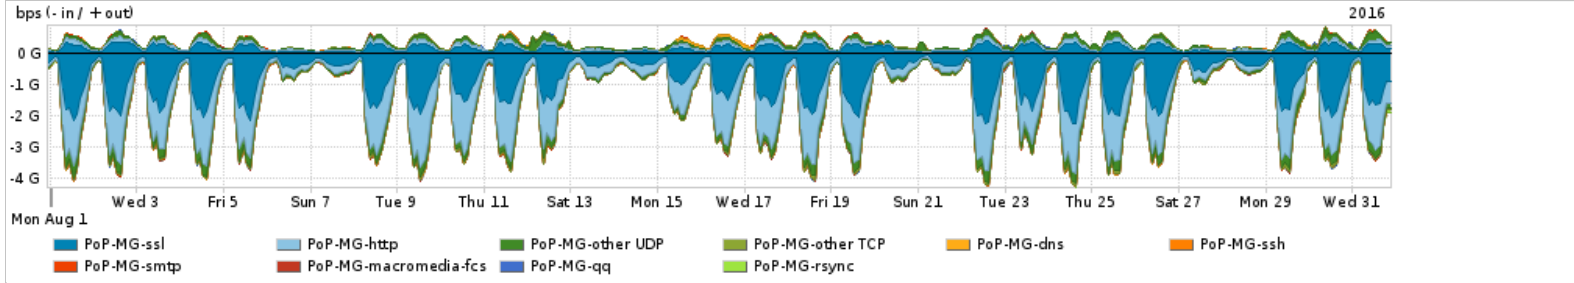

PROFILE	PROFILE	IN	OUT	TOTAL
<input type="checkbox"/>	PoP-MG	PoP-PE	0.00 bps	56.00 bps

Distribuição do tráfego do PoP-MG por estado, província ou similar

Average | Max | PCT95

PROFILE	REGION	IN	OUT	TOTAL	
<input type="checkbox"/>	PoP-MG	California	475.27 Mbps	98.38 Mbps	573.65 Mbps
<input type="checkbox"/>	PoP-MG	Massachusetts	151.47 Mbps	6.37 Mbps	157.84 Mbps
<input type="checkbox"/>	PoP-MG	Delaware	97.41 Mbps	5.83 Mbps	103.24 Mbps
<input type="checkbox"/>	PoP-MG	Washington	41.39 Mbps	17.94 Mbps	59.33 Mbps
<input type="checkbox"/>	PoP-MG	Connecticut	44.74 Mbps	567.94 Kbps	45.31 Mbps
<input type="checkbox"/>	PoP-MG	Virginia	20.75 Mbps	6.75 Mbps	27.50 Mbps
<input type="checkbox"/>	PoP-MG	Arizona	25.18 Mbps	737.86 Kbps	25.91 Mbps
<input type="checkbox"/>	PoP-MG	Colorado	24.87 Mbps	881.10 Kbps	25.75 Mbps
<input type="checkbox"/>	PoP-MG	Iowa	18.71 Mbps	295.67 Kbps	19.00 Mbps
<input type="checkbox"/>	PoP-MG	New York	12.65 Mbps	2.43 Mbps	15.07 Mbps
<input type="checkbox"/>	PoP-MG	Texas	11.56 Mbps	2.59 Mbps	14.15 Mbps
<input type="checkbox"/>	PoP-MG	Sao Paulo	6.60 Mbps	7.39 Mbps	14.00 Mbps
<input type="checkbox"/>	PoP-MG	New Hampshire	11.22 Mbps	414.82 Kbps	11.63 Mbps
<input type="checkbox"/>	PoP-MG	Florida	9.73 Mbps	1.46 Mbps	11.19 Mbps
<input type="checkbox"/>	PoP-MG	Alabama	9.99 Mbps	67.75 Kbps	10.06 Mbps

Distribuição do tráfego do PoP-MG por aplicação (análise em camada 3 e 4)

Average | Max | PCT95

PROFILE	APPLICATION	IN	OUT	TOTAL	
<input type="checkbox"/>	PoP-MG	ssl	801.17 Mbps	136.76 Mbps	937.93 Mbps
<input type="checkbox"/>	PoP-MG	http	630.72 Mbps	77.05 Mbps	707.77 Mbps