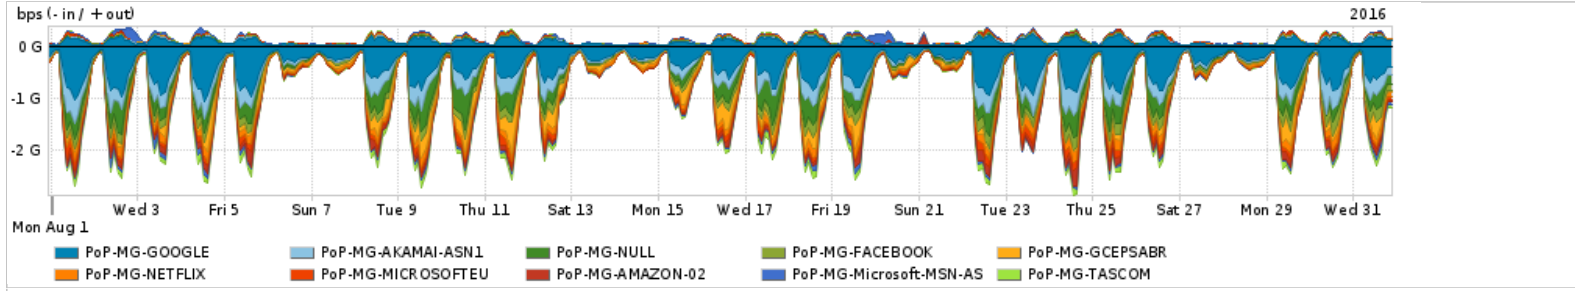

Os gráficos apresentados neste relatório de tráfego estão em formato stack, o que significa que seu valor é uma composição da soma dos componentes listados nas legendas localizadas logo abaixo dos gráficos. Os gráficos estão em "bps x tempo" e possuem dois eixos verticais, Out (positivo) e In (negativo).
 A primeira coluna da tabela define o ponto de referência para entendimento dos valores de In e Out.
 A contabilização do tráfego é sob o ponto de vista do AS da RNP, AS1916.

Utilização do serviço de Internet Commodity pelo PoP-MG

Average | Max | PCT95

PROFILE	PROFILE	IN	OUT	TOTAL	
<input type="checkbox"/>	PoP-MG	Internet Commodity	439.46 Mbps	143.27 Mbps	582.72 Mbps

Utilização das trocas de tráfego comerciais no Brasil pelo PoP-MG

Average | Max | PCT95

PROFILE	PROFILE	IN	OUT	TOTAL	
<input type="checkbox"/>	PoP-MG	Parceiros	1.02 Gbps	218.16 Mbps	1.24 Gbps

Utilização do serviço de Internet acadêmica internacional pelo PoP-MG

Average | Max | PCT95

PROFILE	PROFILE	IN	OUT	TOTAL	
<input type="checkbox"/>	PoP-MG	Internet Academica	35.36 Mbps	3.27 Mbps	38.63 Mbps

Redes (AS's de origem) mais acessadas pelo PoP-MG

Average | Max | PCT95

PROFILE	AS NAME	ASN	IN	OUT	TOTAL	
<input type="checkbox"/>	PoP-MG	GOOGLE	15169	383.47 Mbps	77.62 Mbps	461.09 Mbps
<input type="checkbox"/>	PoP-MG	AKAMAI-ASN1	20940	127.38 Mbps	4.66 Mbps	132.04 Mbps
<input type="checkbox"/>	PoP-MG	NULL	0	119.83 Mbps	3.00 Mbps	122.83 Mbps
<input type="checkbox"/>	PoP-MG	FACEBOOK	32934	81.61 Mbps	9.28 Mbps	90.89 Mbps
<input type="checkbox"/>	PoP-MG	GCEPSABR	28604	84.79 Mbps	2.37 Mbps	87.17 Mbps
<input type="checkbox"/>	PoP-MG	NETFLIX	2906	69.70 Mbps	1.11 Mbps	70.81 Mbps
<input type="checkbox"/>	PoP-MG	MICROSOFTEU	8068	56.70 Mbps	7.36 Mbps	64.05 Mbps
<input type="checkbox"/>	PoP-MG	AMAZON-02	16509	44.60 Mbps	7.53 Mbps	52.12 Mbps
<input type="checkbox"/>	PoP-MG	Microsoft-MSN-AS	8075	24.50 Mbps	18.72 Mbps	43.22 Mbps
<input type="checkbox"/>	PoP-MG	TASCOM	52871	39.51 Mbps	1.74 Mbps	41.25 Mbps