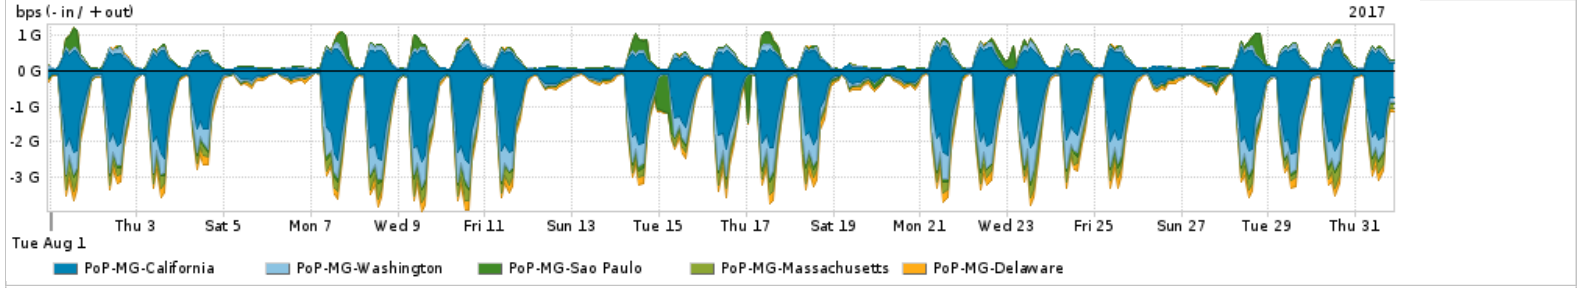

PROFILE	PROFILE	IN	OUT	TOTAL
☐	PoP-MG	PoP-MG	1.24 Kbps	1.24 Kbps
☐				2.48 Kbps

Distribuição do tráfego do PoP-MG por estado, província ou similar

Average | Max | PCT95

PROFILE	REGION	IN	OUT	TOTAL	
☒	PoP-MG	California	819.76 Mbps	221.83 Mbps	1.04 Gbps
☒	PoP-MG	Washington	232.58 Mbps	40.93 Mbps	273.52 Mbps
☒	PoP-MG	Sao Paulo	60.05 Mbps	53.28 Mbps	113.33 Mbps
☒	PoP-MG	Massachusetts	106.99 Mbps	4.31 Mbps	111.30 Mbps
☒	PoP-MG	Delaware	107.34 Mbps	1.92 Mbps	109.26 Mbps
☐	PoP-MG	Rio de Janeiro	96.48 Mbps	9.06 Mbps	105.55 Mbps
☐	PoP-MG	Distrito Federal	12.47 Mbps	34.56 Mbps	47.03 Mbps
☐	PoP-MG	Pernambuco	45.09 Mbps	1.68 Mbps	46.77 Mbps
☐	PoP-MG	Virginia	29.68 Mbps	15.11 Mbps	44.79 Mbps
☐	PoP-MG	Arizona	33.34 Mbps	941.02 Kbps	34.28 Mbps
☐	PoP-MG	Minas Gerais	11.25 Mbps	19.35 Mbps	30.61 Mbps
☐	PoP-MG	Parana	21.29 Mbps	4.14 Mbps	25.44 Mbps
☐	PoP-MG	Rio Grande do Sul	20.17 Mbps	3.25 Mbps	23.42 Mbps
☐	PoP-MG	Moscow City	20.78 Mbps	205.38 Kbps	20.98 Mbps
☐	PoP-MG	Texas	14.84 Mbps	2.24 Mbps	17.08 Mbps