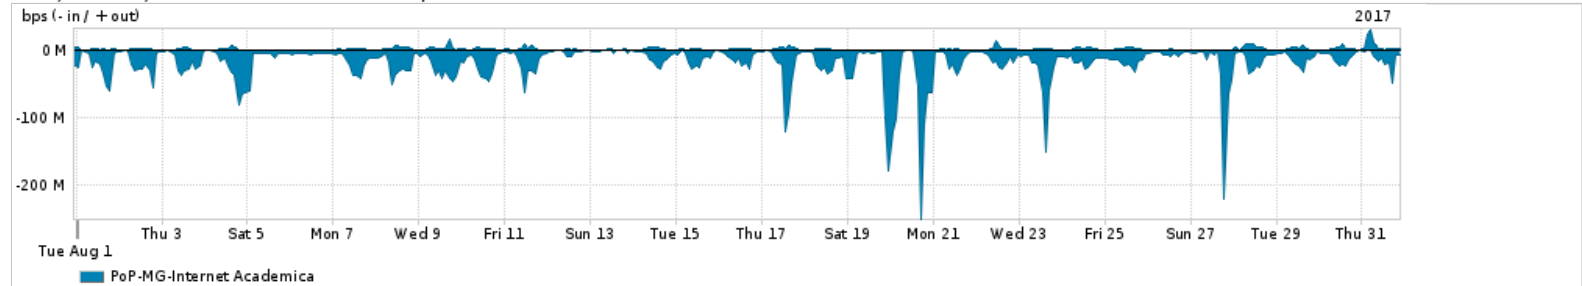

Utilização do serviço de Internet acadêmica internacional pelo PoP-MG

PROFILE	PROFILE	IN	OUT	TOTAL	
X	PoP-MG	Internet Acadêmica	18.43 Mbps	1.78 Mbps	20.22 Mbps