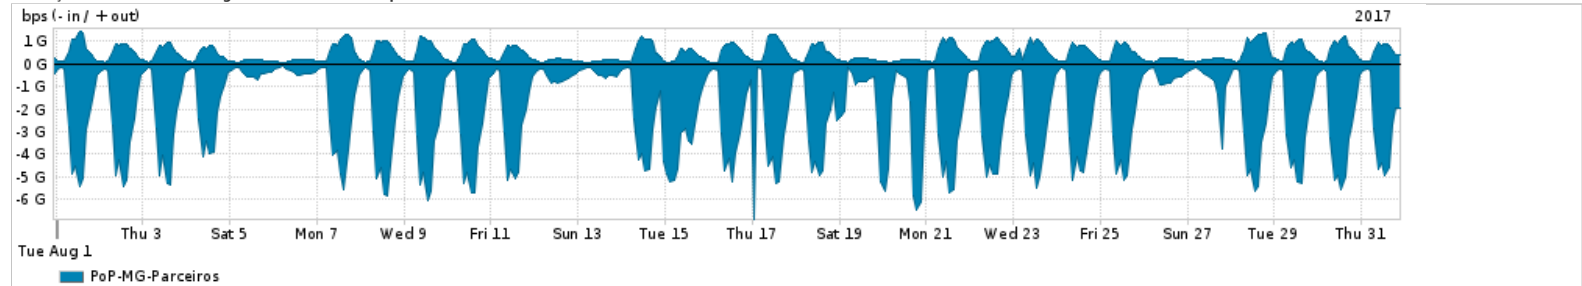

Os gráficos apresentados neste relatório de tráfego estão em formato stack, o que significa que seu valor é uma composição da soma dos componentes listados nas legendas localizadas logo abaixo dos gráficos. Os gráficos estão em "bps x tempo" e possuem dois eixos verticais, Out (positivo) e In (negativo).

ASN - Número do sistema autônomo

Profile - Objeto gerenciável definido arbitrariamente no Peakflow através de diversos parâmetros (ex: bloco cidr, peer-as, as-path, bgp community, interface, etc)

Utilização do serviço de Internet Commodity pelo PoP-MG

PROFILE	PROFILE	IN	OUT	TOTAL	
X	PoP-MG	Internet Commodity	603.10 Mbps	99.06 Mbps	702.16 Mbps

Utilização das trocas de tráfego comerciais no Brasil pelo PoP-MG

PROFILE	PROFILE	IN	OUT	TOTAL	
X	PoP-MG	Parceiros	2.19 Gbps	451.15 Mbps	2.64 Gbps