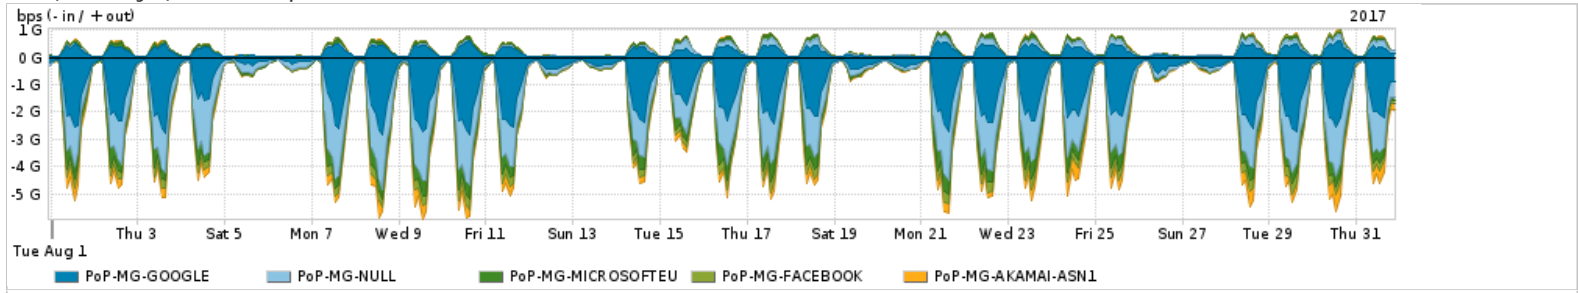

Os gráficos apresentados neste relatório de tráfego estão em formato stack, o que significa que seu valor é uma composição da soma dos componentes listados nas legendas localizadas logo abaixo dos gráficos. Os gráficos estão em "bps x tempo" e possuem dois eixos verticais, Out (positivo) e In (negativo).

PROFILE	PROFILE	IN	OUT	TOTAL	
X	PoP-MG	Internet Commodity	603.10 Mbps	99.06 Mbps	702.16 Mbps

Utilização das trocas de tráfego comerciais no Brasil pelo PoP-MG

PROFILE	PROFILE	IN	OUT	TOTAL	
X	PoP-MG	Parceiros	2.19 Gbps	451.15 Mbps	2.64 Gbps

Utilização do serviço de Internet acadêmica internacional pelo PoP-MG

PROFILE	PROFILE	IN	OUT	TOTAL	
X	PoP-MG	Internet Acadêmica	18.43 Mbps	1.78 Mbps	20.22 Mbps

Redes (AS's de origem) mais acessadas pelo PoP-MG