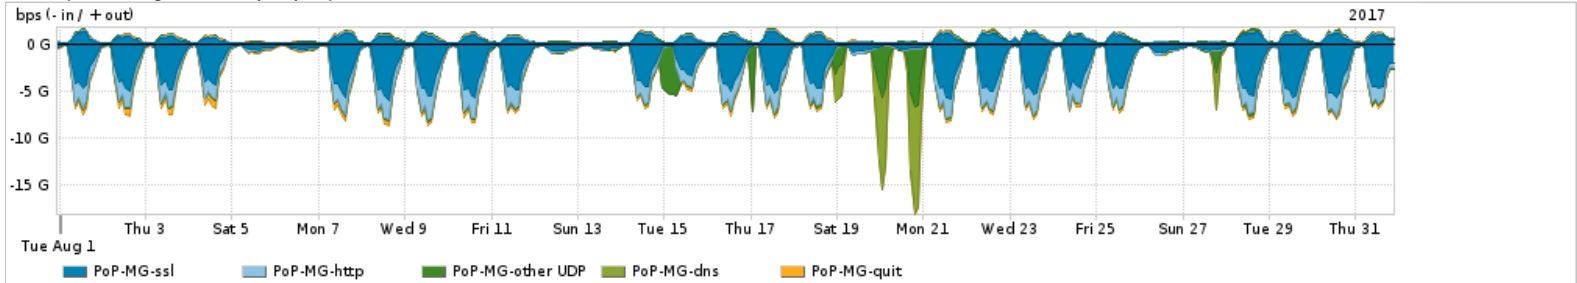

Distribuição do tráfego do PoP-MG por aplicação (análise em camada 3 e 4)

Average | Max | PCT95

PROFILE	APPLICATION	IN	OUT	TOTAL	
☒	PoP-MG	ssl	1.94 Gbps	369.08 Mbps	2.30 Gbps
☒	PoP-MG	http	741.30 Mbps	90.06 Mbps	831.36 Mbps