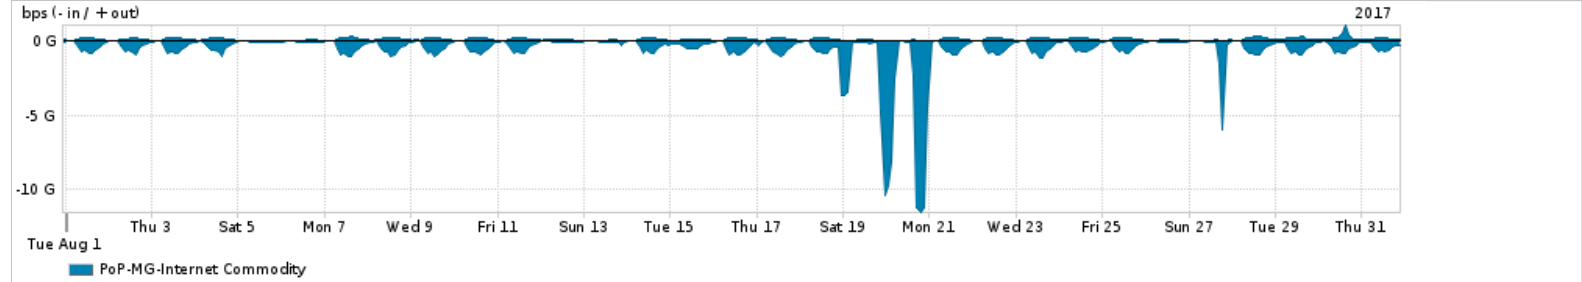

Os gráficos apresentados neste relatório de tráfego estão em formato stack, o que significa que seu valor é uma composição da soma dos componentes listados nas legendas localizadas logo abaixo dos gráficos. Os gráficos estão em "bps x tempo" e possuem dois eixos verticais, Out (positivo) e In (negativo).

A primeira coluna da tabela define o ponto de referência para entendimento dos valores de In e Out.
A contabilização do tráfego é sob o ponto de vista do AS da RNP, AS1916.

Legenda:

PoP - Ponto de presença da RNP

Parceiros - Provedores comerciais que a RNP mantém acordos de troca de tráfego

Internet Acadêmica - Acesso às redes acadêmicas internacionais, serviço atualmente provido pela RedClara

Internet commodity - Acesso pago à Internet global que é oferecido pela RNP aos seus clientes

ASN - Número do sistema autônomo

Profile - Objeto gerenciável definido arbitrariamente no Peakflow através de diversos parâmetros (ex: bloco cidr, peer-as, as-path, bgp community, interface, etc)

Utilização do serviço de Internet Commodity pelo PoP-MG