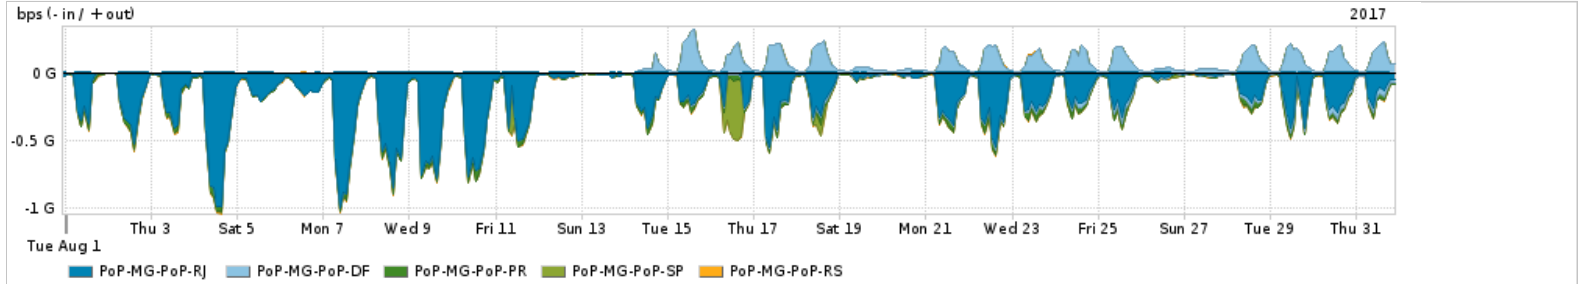

Interesse de tráfego do PoP-MG com os outros PoPs da RNP

Average | Max | PCT95

PROFILE	PROFILE	IN	OUT	TOTAL	
☒	PoP-MG	PoP-RJ	169.49 Mbps	1.32 Mbps	170.81 Mbps
☒	PoP-MG	PoP-DF	7.26 Mbps	40.81 Mbps	48.07 Mbps
☒	PoP-MG	PoP-PR	15.60 Mbps	0.00 bps	15.60 Mbps
☒	PoP-MG	PoP-SP	8.91 Mbps	51.91 Kbps	8.97 Mbps
☒	PoP-MG	PoP-RS	3.52 Mbps	121.06 Kbps	3.64 Mbps
☐	PoP-MG	PoP-BA	1.22 Mbps	476.00 bps	1.23 Mbps
☐	PoP-MG	PoP-PI	16.06 Kbps	0.00 bps	16.06 Kbps
☐	PoP-MG	PoP-SC	3.46 Kbps	25.00 bps	3.49 Kbps
☐	PoP-MG	PoP-PB	3.08 Kbps	49.00 bps	3.13 Kbps