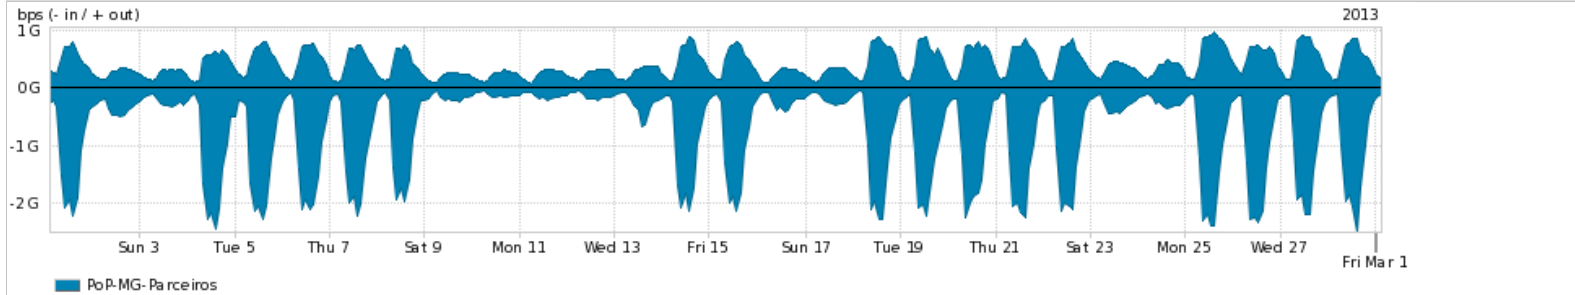

**Peakflow SP: Estatísticas de tráfego do PoP-MG e clientes Completed Report (19:47, Mar 22 )**

Os gráficos apresentados neste relatório de tráfego estão em formato stack, o que significa que seu valor é uma composição da soma dos componentes listados nas legendas localizadas logo abaixo dos gráficos. Os gráficos estão em "bps x tempo" e possuem dois eixos verticais, Out (positivo) e In (negativo).  
 A primeira coluna da tabela define o ponto de referência para entendimento dos valores de In e Out.  
 A contabilização do tráfego é sob o ponto de vista do AS da RNP, AS1916.

- Legenda:
- PoP - Ponto de presença da RNP
  - Parceiros - Provedores comerciais que a RNP mantém acordos de troca de tráfego
  - Internet Acadêmica - Acesso às redes acadêmicas internacionais, serviço atualmente provido pela RedClara
  - Internet commodity - Acesso pago à Internet global que é oferecido gratuitamente pela RNP aos seus clientes
  - ASN - Número do sistema autônomo
  - Profile - Objeto gerenciável definido arbitrariamente no Peakflow através de diversos parâmetros (ex: bloco cidr, peer-as, as-path, bgp community, interface, etc)

**Utilização do serviço de Internet Commodity pelo PoP-MG**

Average | Max | PCT95

	PROFILE	PROFILE	IN	OUT	TOTAL
<input checked="" type="checkbox"/>	PoP-MG	Internet Commodity	710.99 Mbps	272.87 Mbps	983.86 Mbps

**Utilização das trocas de tráfego comerciais no Brasil pelo PoP-MG**

Average | Max | PCT95

	PROFILE	PROFILE	IN	OUT	TOTAL
<input checked="" type="checkbox"/>	PoP-MG	Parceiros	736.86 Mbps	404.69 Mbps	1.14 Gbps