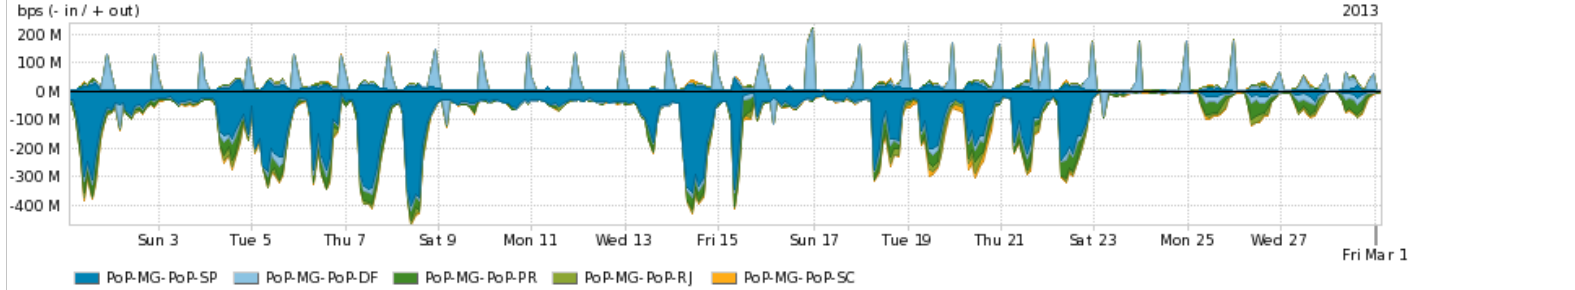

Interesse de tráfego do PoP-MG com os outros PoPs da RNP

Average | Max | PCT95

	PROFILE	PROFILE	IN	OUT	TOTAL
☒	PoP-MG	PoP-SP	75.46 Mbps	5.58 Mbps	81.04 Mbps
☒	PoP-MG	PoP-DF	7.59 Mbps	18.59 Mbps	26.18 Mbps
☒	PoP-MG	PoP-PR	15.34 Mbps	824.62 Kbps	16.17 Mbps
☒	PoP-MG	PoP-RJ	5.27 Mbps	1.35 Mbps	6.62 Mbps
☒	PoP-MG	PoP-SC	3.25 Mbps	815.99 Kbps	4.07 Mbps
☐	PoP-MG	PoP-PB	1.87 Mbps	1.23 Mbps	3.10 Mbps
☐	PoP-MG	PoP-MG	883.31 Kbps	883.31 Kbps	1.77 Mbps
☐	PoP-MG	PoP-PE	1.42 Mbps	324.40 Kbps	1.74 Mbps
☐	PoP-MG	PoP-RS	954.16 Kbps	601.41 Kbps	1.56 Mbps
☐	PoP-MG	PoP-ES	735.03 Kbps	442.76 Kbps	1.18 Mbps