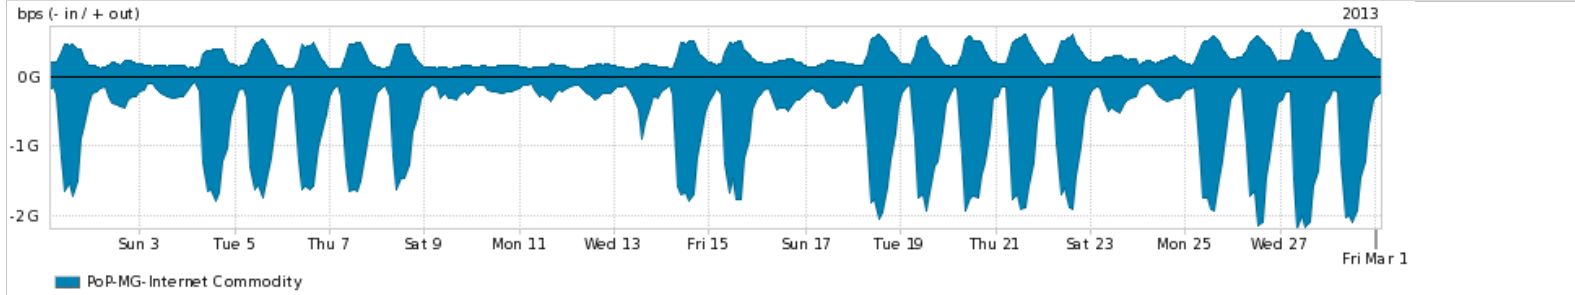

**Peakflow SP: Estatísticas de tráfego do PoP-MG e clientes Completed Report (19:47, Mar 22 )**

Os gráficos apresentados neste relatório de tráfego estão em formato stack, o que significa que seu valor é uma composição da soma dos componentes listados nas legendas localizadas logo abaixo dos gráficos. Os gráficos estão em "bps x tempo" e possuem dois eixos verticais, Out (positivo) e In (negativo).  
 A primeira coluna da tabela define o ponto de referência para entendimento dos valores de In e Out.  
 A contabilização do tráfego é sob o ponto de vista do AS da RNP, AS1916.

- Legenda:
- PoP - Ponto de presença da RNP
  - Parceiros - Provedores comerciais que a RNP mantém acordos de troca de tráfego
  - Internet Acadêmica - Acesso às redes acadêmicas internacionais, serviço atualmente provido pela RedClara
  - Internet commodity - Acesso pago à Internet global que é oferecido gratuitamente pela RNP aos seus clientes
  - ASN - Número do sistema autônomo
  - Profile - Objeto gerenciável definido arbitrariamente no Peakflow através de diversos parâmetros (ex: bloco cidr, peer-as, as-path, bgp community, interface, etc)

**Utilização do serviço de Internet Commodity pelo PoP-MG**

Average | Max | PCT95

	PROFILE	PROFILE	IN	OUT	TOTAL
<input checked="" type="checkbox"/>	PoP-MG	Internet Commodity	710.99 Mbps	272.87 Mbps	983.86 Mbps