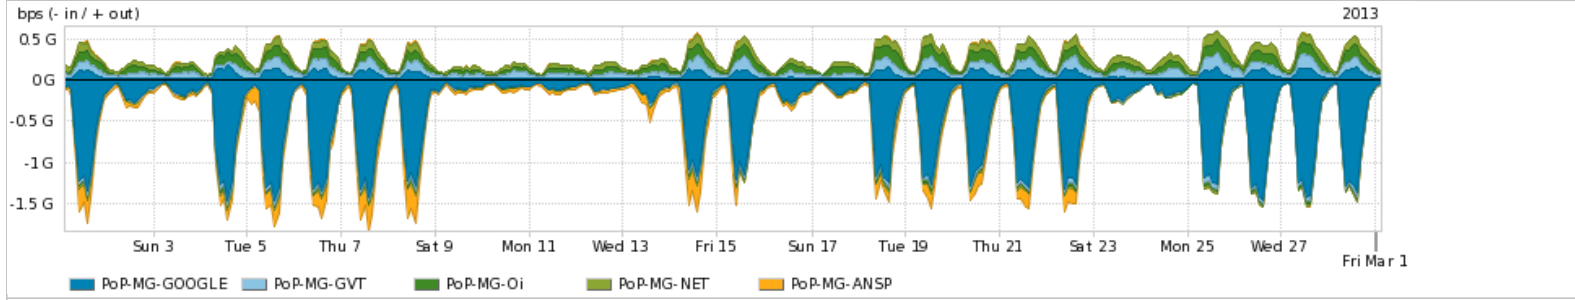

Redes (AS's de origem) mais acessadas pelo PoP-MG

Average | Max | PCT95

	PROFILE	AS NAME	ASN	IN	OUT	TOTAL
☒	PoP-MG	GOOGLE	15169	409.57 Mbps	49.20 Mbps	458.77 Mbps
☒	PoP-MG	GVT	18881	19.72 Mbps	70.73 Mbps	90.44 Mbps
☒	PoP-MG	Oi	7738	12.19 Mbps	76.35 Mbps	88.54 Mbps
☒	PoP-MG	NET	28573	14.30 Mbps	60.60 Mbps	74.90 Mbps
☒	PoP-MG	ANSP	1251	65.25 Mbps	2.82 Mbps	68.07 Mbps
☐	PoP-MG	AKAMAI-ASN1	20940	64.41 Mbps	2.80 Mbps	67.21 Mbps
☐	PoP-MG	IBTelecom	28346	60.97 Mbps	2.51 Mbps	63.47 Mbps
☐	PoP-MG	Microsoft-MSN-AS	8075	19.51 Mbps	22.03 Mbps	41.54 Mbps
☐	PoP-MG	AMAZON-AES	14618	27.07 Mbps	14.22 Mbps	41.29 Mbps
☐	PoP-MG	FACEBOOK	32934	29.43 Mbps	11.58 Mbps	41.01 Mbps