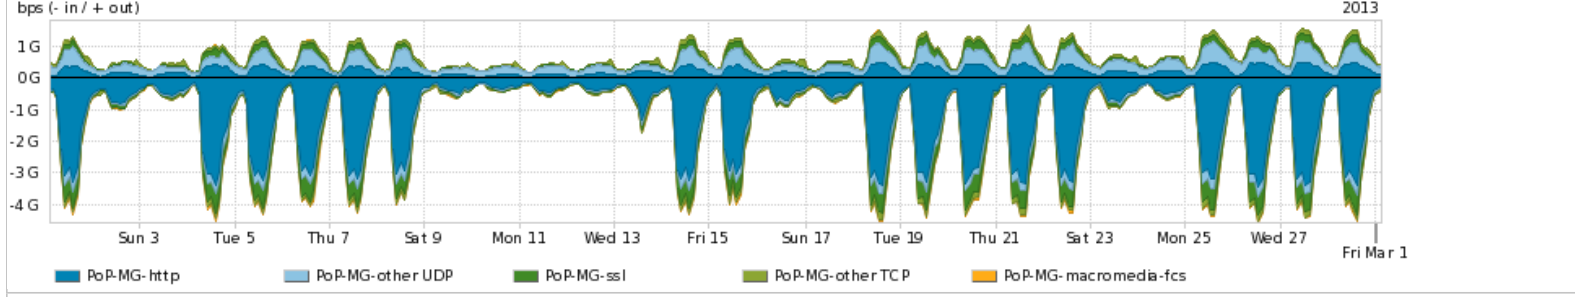

Distribuição do tráfego do PoP-MG por aplicação (análise em camada 3 e 4)

Average | Max | PCT95

PROFILE	APPLICATION	IN	OUT	TOTAL
☒ PoP-MG	http	1.15 Gbps	201.86 Mbps	1.36 Gbps
☒ PoP-MG	other UDP	121.66 Mbps	299.56 Mbps	421.22 Mbps
☒ PoP-MG	ssl	182.97 Mbps	87.15 Mbps	270.12 Mbps
☒ PoP-MG	other TCP	76.99 Mbps	83.47 Mbps	160.46 Mbps
☒ PoP-MG	macromedia-fcs	20.98 Mbps	922.48 Kbps	21.90 Mbps