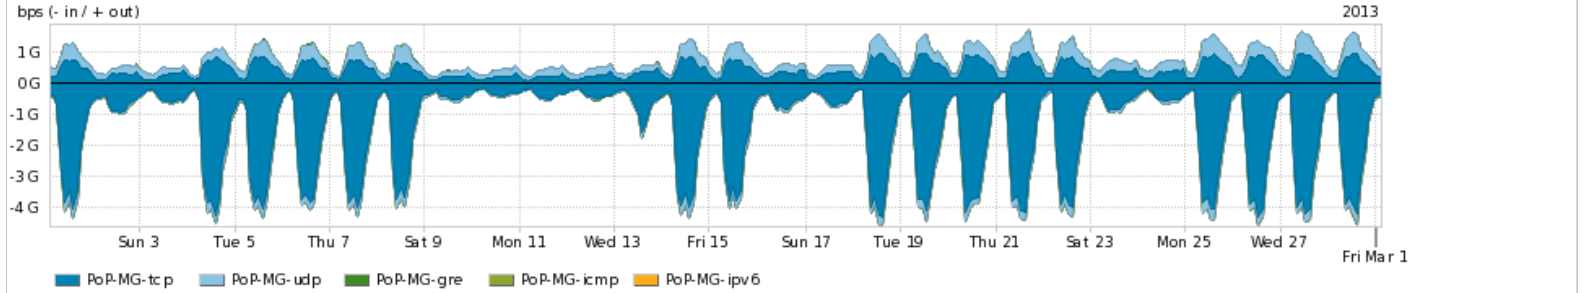

PROFILE	APPLICATION	IN	OUT	TOTAL
☐	PoP-MG	smtp	9.59 Mbps	11.31 Mbps	20.90 Mbps
☐	PoP-MG	dns	3.58 Mbps	7.85 Mbps	11.42 Mbps
☐	PoP-MG	pop	604.19 Kbps	10.42 Mbps	11.02 Mbps
☐	PoP-MG	ssh	4.59 Mbps	4.68 Mbps	9.27 Mbps
☐	PoP-MG	sip	2.66 Mbps	1.12 Mbps	3.78 Mbps

Distribuição do tráfego do PoP-MG por protocolo

Average | Max | PCT95

	PROFILE	PROTOCOL	IN	OUT	TOTAL
☒	PoP-MG	tcp	1.45 Gbps	405.88 Mbps	1.86 Gbps
☒	PoP-MG	udp	128.29 Mbps	309.13 Mbps	437.42 Mbps
☒	PoP-MG	gre	1.75 Mbps	1.45 Mbps	3.21 Mbps
☒	PoP-MG	icmp	798.45 Kbps	1.07 Mbps	1.87 Mbps
☒	PoP-MG	ipv6	167.75 Kbps	63.13 Kbps	230.88 Kbps
☐	PoP-MG	esp	40.01 Kbps	16.68 Kbps	56.69 Kbps
☐	PoP-MG	ah	63.00 bps	0.00 bps	63.00 bps
☐	PoP-MG	240	0.00 bps	58.00 bps	58.00 bps
☐	PoP-MG	rsvp	17.00 bps	1.00 bps	18.00 bps
☐	PoP-MG	6l	0.00 bps	0.00 bps	0.00 bps