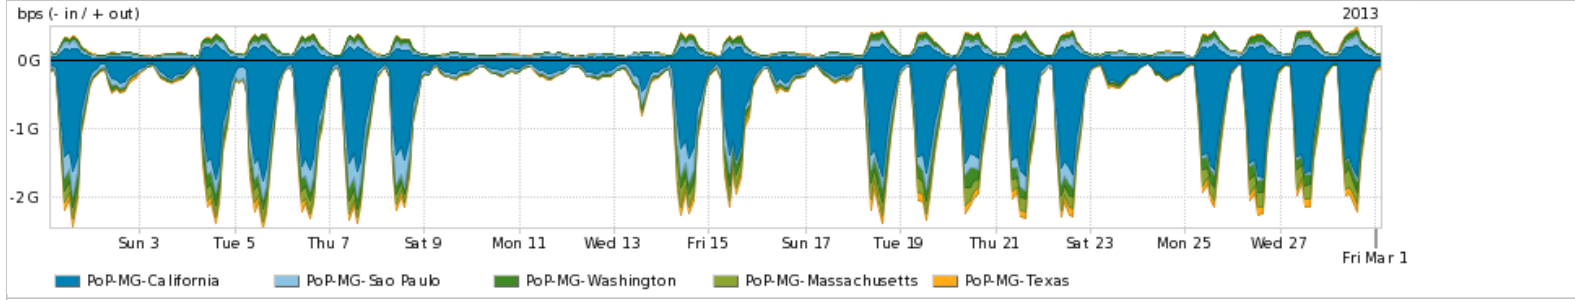

Distribuição do tráfego do PoP-MG por estado, província ou similar

Average | Max | PCT95

PROFILE	REGION	IN	OUT	TOTAL
☒ PoP-MG	California	524.37 Mbps	72.59 Mbps	596.96 Mbps
☒ PoP-MG	Sao Paulo	86.66 Mbps	47.17 Mbps	133.83 Mbps
☒ PoP-MG	Washington	58.57 Mbps	32.62 Mbps	91.18 Mbps
☒ PoP-MG	Massachusetts	61.66 Mbps	4.69 Mbps	66.34 Mbps
☒ PoP-MG	Texas	39.92 Mbps	6.17 Mbps	46.09 Mbps
☐ PoP-MG	Minas Gerais	5.15 Mbps	30.36 Mbps	35.51 Mbps
☐ PoP-MG	Colorado	27.33 Mbps	2.47 Mbps	29.80 Mbps
☐ PoP-MG	Rio de Janeiro	6.12 Mbps	18.26 Mbps	24.38 Mbps
☐ PoP-MG	Arizona	22.40 Mbps	1.27 Mbps	23.67 Mbps
☐ PoP-MG	Florida	17.87 Mbps	3.70 Mbps	21.57 Mbps
☐ PoP-MG	Illinois	18.01 Mbps	2.94 Mbps	20.95 Mbps
☐ PoP-MG	Noord-Holland	16.32 Mbps	1.27 Mbps	17.59 Mbps
☐ PoP-MG	Quebec	11.44 Mbps	1.64 Mbps	13.09 Mbps
☐ PoP-MG	Distrito Federal	6.68 Mbps	3.67 Mbps	10.35 Mbps
☐ PoP-MG	District of Columbia	5.87 Mbps	3.36 Mbps	9.23 Mbps