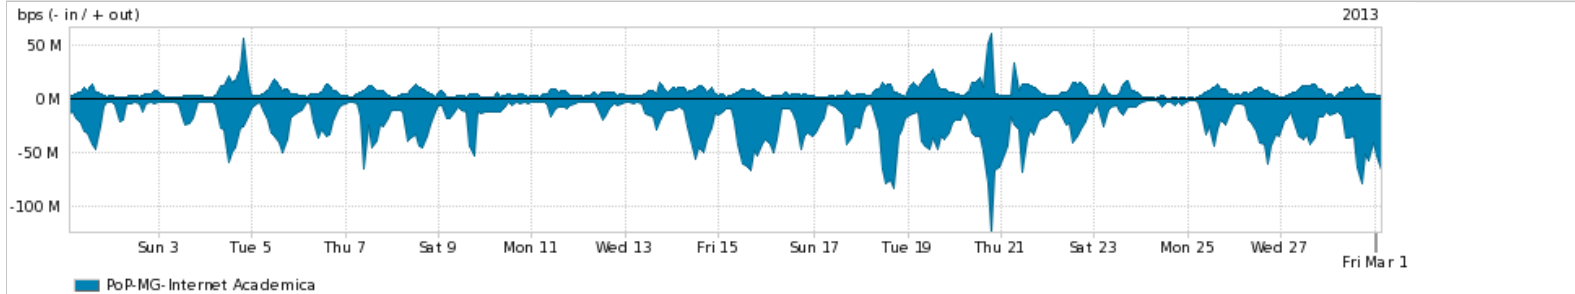

Utilização do serviço de Internet acadêmica internacional pelo PoP-MG

Average | Max | PCT95

	PROFILE	PROFILE	IN	OUT	TOTAL
☒	PoP-MG	Internet Academica	21.88 Mbps	6.87 Mbps	28.75 Mbps