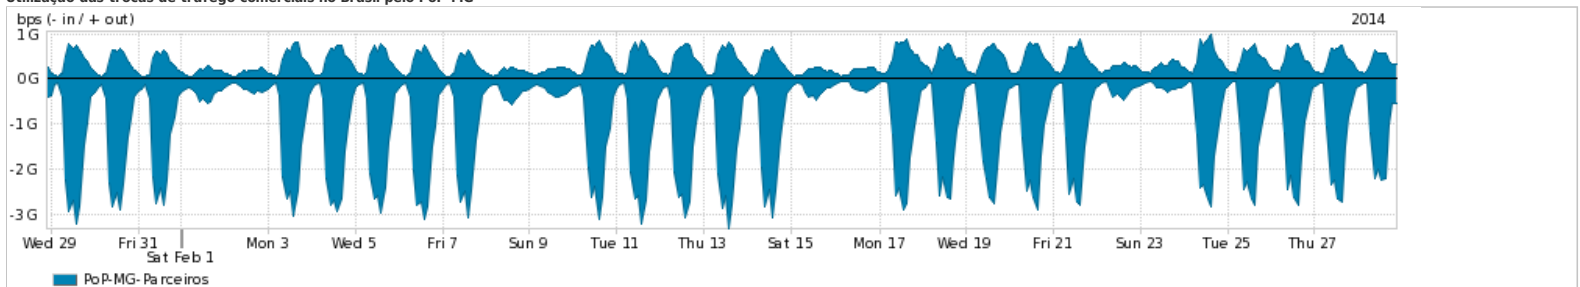

Os gráficos apresentados neste relatório de tráfego estão em formato *stack*, o que significa que seu valor é uma composição da soma dos componentes listados nas legendas localizadas logo abaixo dos gráficos. Os gráficos estão em "bps x tempo" e possuem dois eixos verticais, Out (positivo) e In (negativo).

A primeira coluna da tabela define o ponto de referência para entendimento dos valores de In e Out.

A contabilização do tráfego é sob o ponto de vista do AS da RNP, AS1916.

Legenda:

PoP - Ponto de presença da RNP

ASN - Número do sistema autônomo

Profile - Objeto gerenciável definido arbitrariamente no Peakflow através de diversos parâmetros (ex: bloco cidr, peer-as, as-path, bgp community, interface, etc)

Utilização do serviço de Internet Commodity pelo PoP-MG

[Average](#) | [Max](#) | [PCT95](#)

PROFILE	PROFILE	IN	OUT	TOTAL	
<input checked="" type="checkbox"/>	PoP-MG	Internet Commodity	507.68 Mbps	327.10 Mbps	834.78 Mbps

Utilização das trocas de tráfego comerciais no Brasil pelo PoP-MG