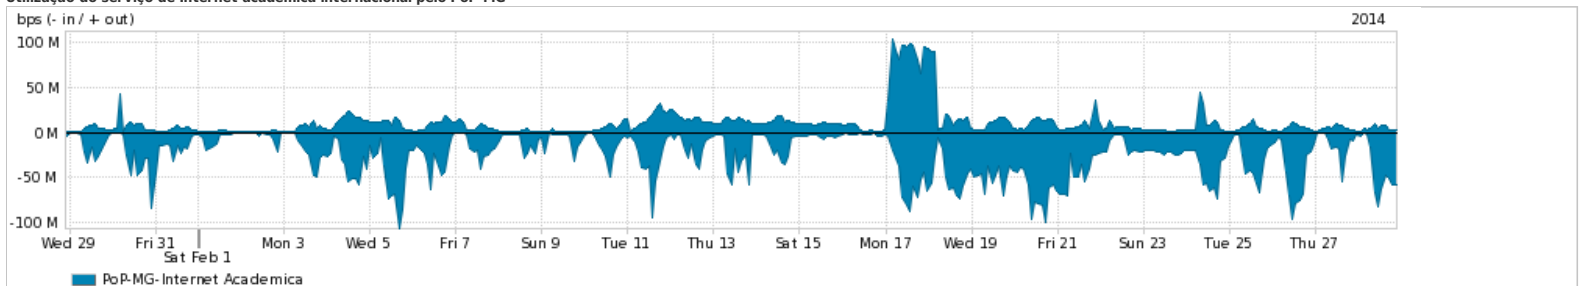

Utilização do serviço de Internet acadêmica internacional pelo PoP-MG

[Average](#) | [Max](#) | [PCT95](#)

PROFILE	PROFILE	IN	OUT	TOTAL	
☒	PoP-MG	Internet Acadêmica	25.58 Mbps	10.21 Mbps	35.79 Mbps