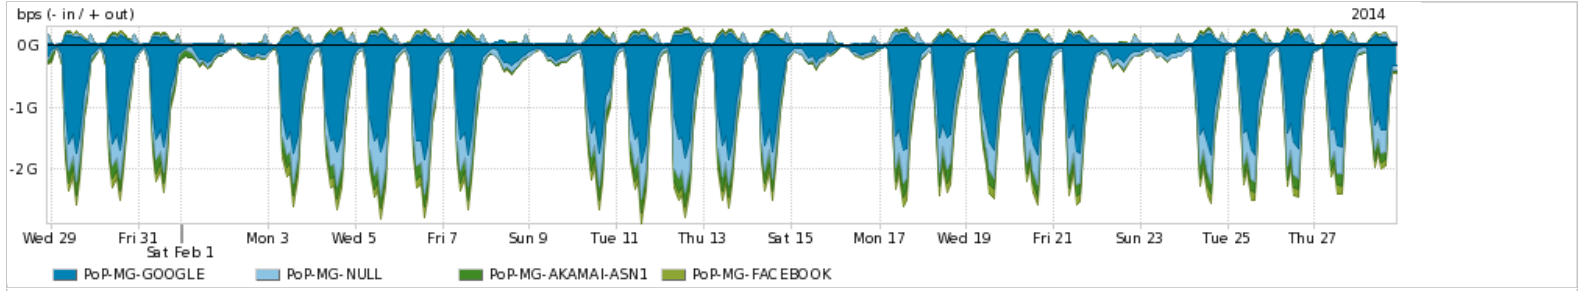

Os gráficos apresentados neste relatório de tráfego estão em formato *stack*, o que significa que seu valor é uma composição da soma dos componentes listados nas legendas localizadas logo abaixo dos gráficos. Os gráficos estão em "bps x tempo" e possuem dois eixos verticais, Out (positivo) e In (negativo).

[Average](#) | [Max](#) | [PCT95](#)

PROFILE	PROFILE	IN	OUT	TOTAL	
<input checked="" type="checkbox"/>	PoP-MG	Parceiros	1.05 Gbps	358.54 Mbps	1.41 Gbps

Utilização do serviço de Internet acadêmica internacional pelo PoP-MG

[Average](#) | [Max](#) | [PCT95](#)

PROFILE	PROFILE	IN	OUT	TOTAL	
<input checked="" type="checkbox"/>	PoP-MG	Internet Acadêmica	25.58 Mbps	10.21 Mbps	35.79 Mbps

Redes (AS's de origem) mais acessadas pelo PoP-MG