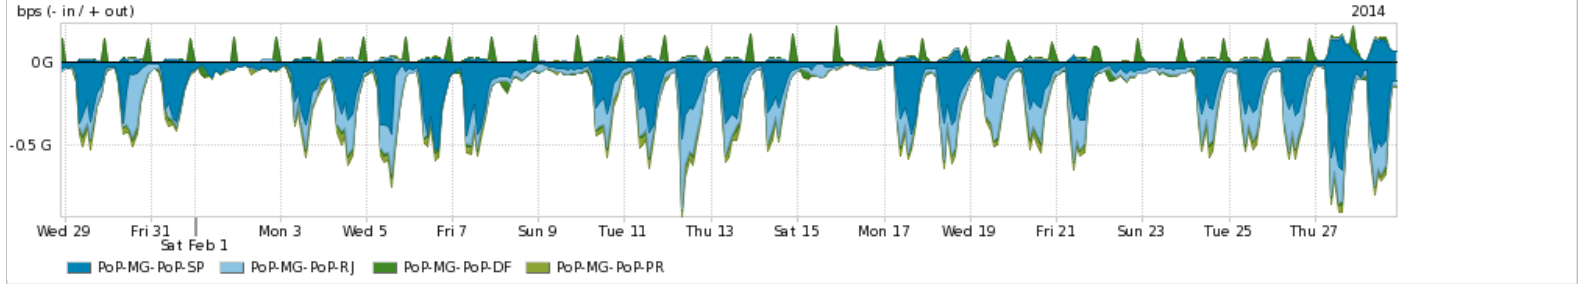

Interesse de tráfego do PoP-MG com os outros PoPs da RNP

Average | Max | PCT95

PROFILE	PROFILE	IN	OUT	TOTAL	
☒	PoP-MG	PoP-SP	134.24 Mbps	11.96 Mbps	146.20 Mbps
☒	PoP-MG	PoP-RJ	70.55 Mbps	3.66 Mbps	74.21 Mbps
☒	PoP-MG	PoP-DF	9.51 Mbps	15.26 Mbps	24.77 Mbps
☒	PoP-MG	PoP-PR	15.26 Mbps	1.47 Mbps	16.73 Mbps
☐	PoP-MG	PoP-SC	5.60 Mbps	4.17 Mbps	9.77 Mbps
☐	PoP-MG	PoP-RS	3.66 Mbps	1.19 Mbps	4.85 Mbps
☐	PoP-MG	PoP-PA	2.27 Mbps	314.71 Kbps	2.58 Mbps
☐	PoP-MG	PoP-ES	1.00 Mbps	230.87 Kbps	1.24 Mbps
☐	PoP-MG	PoP-CE	607.79 Kbps	573.03 Kbps	1.18 Mbps
☐	PoP-MG	PoP-MS	623.97 Kbps	73.00 Kbps	696.97 Kbps