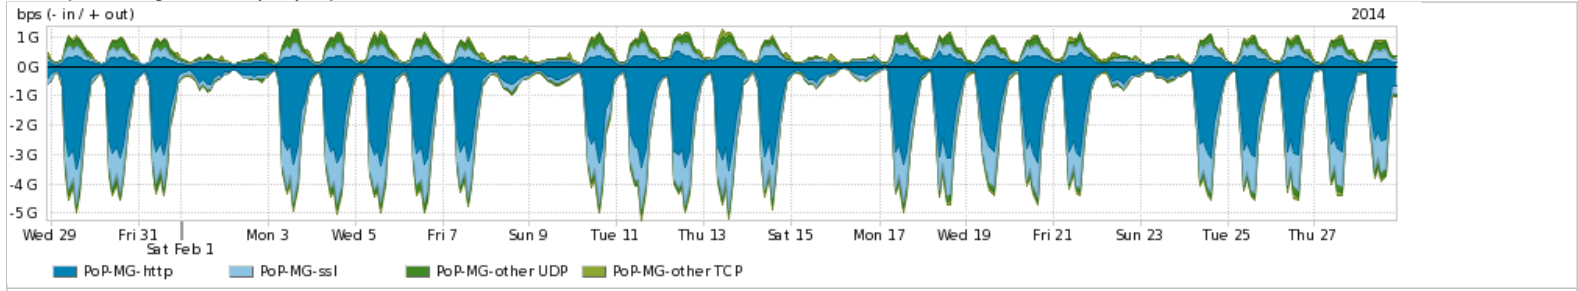

Distribuição do tráfego do PoP-MG por aplicação (análise em camada 3 e 4)

Average | Max | PCT95

PROFILE	APPLICATION	IN	OUT	TOTAL	
☒	PoP-MG	http	1.18 Gbps	181.66 Mbps	1.37 Gbps
☒	PoP-MG	ssl	440.10 Mbps	146.87 Mbps	586.97 Mbps
☐	PoP-MG	ntp	14.62 Mbps	188.48 Mbps	203.10 Mbps
☒	PoP-MG	other UDP	72.52 Mbps	113.11 Mbps	185.62 Mbps
☒	PoP-MG	other TCP	60.28 Mbps	58.88 Mbps	119.16 Mbps