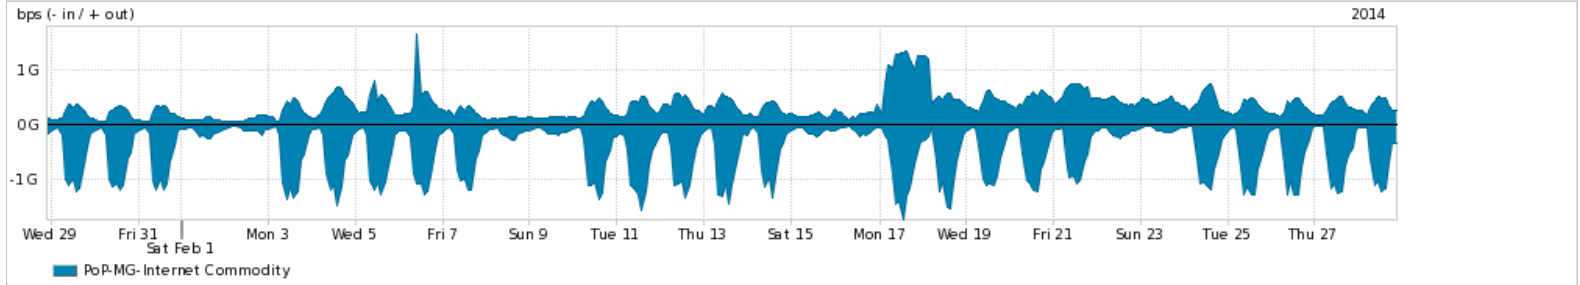

Os gráficos apresentados neste relatório de tráfego estão em formato *stack*, o que significa que seu valor é uma composição da soma dos componentes listados nas legendas localizadas logo abaixo dos gráficos. Os gráficos estão em "bps x tempo" e possuem dois eixos verticais, Out (positivo) e In (negativo).

A primeira coluna da tabela define o ponto de referência para entendimento dos valores de In e Out.

A contabilização do tráfego é sob o ponto de vista do AS da RNP, AS1916.

Legenda:

PoP - Ponto de presença da RNP

Parceiros - Provedores comerciais que a RNP mantém acordos de troca de tráfego

Internet Acadêmica - Acesso às redes acadêmicas internacionais, serviço atualmente provido pela RedClara

Internet commodity - Acesso pago à Internet global que é oferecido gratuitamente pela RNP aos seus clientes

ASN - Número do sistema autônomo

Profile - Objeto gerenciável definido arbitrariamente no Peakflow através de diversos parâmetros (ex: bloco cidr, peer-as, as-path, bgp community, interface, etc)

Utilização do serviço de Internet Commodity pelo PoP-MG