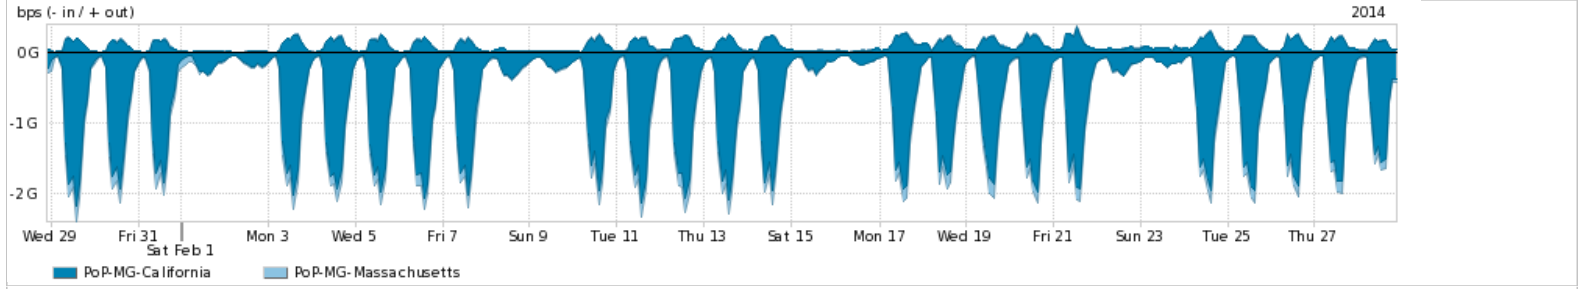

Distribuição do tráfego do PoP-MG por estado, província ou similar

Average | Max | PCT95

PROFILE	REGION	IN	OUT	TOTAL	
☒	PoP-MG	California	672.18 Mbps	97.87 Mbps	770.05 Mbps
☐	PoP-MG	Washington	43.87 Mbps	37.25 Mbps	81.12 Mbps
☒	PoP-MG	Massachusetts	70.70 Mbps	6.90 Mbps	77.59 Mbps
☐	PoP-MG	New Jersey	46.22 Mbps	12.92 Mbps	59.14 Mbps
☐	PoP-MG	Texas	31.40 Mbps	8.01 Mbps	39.41 Mbps
☐	PoP-MG	Sao Paulo	14.79 Mbps	18.98 Mbps	33.77 Mbps
☐	PoP-MG	Arizona	28.46 Mbps	2.61 Mbps	31.07 Mbps
☐	PoP-MG	Illinois	18.14 Mbps	6.83 Mbps	24.97 Mbps
☐	PoP-MG	Minas Gerais	3.36 Mbps	15.46 Mbps	18.81 Mbps
☐	PoP-MG	District of Columbia	15.54 Mbps	2.09 Mbps	17.63 Mbps
☐	PoP-MG	Florida	12.94 Mbps	3.50 Mbps	16.44 Mbps
☐	PoP-MG	New York	5.15 Mbps	9.93 Mbps	15.08 Mbps
☐	PoP-MG	Colorado	11.80 Mbps	1.89 Mbps	13.69 Mbps
☐	PoP-MG	Connecticut	11.05 Mbps	922.26 Kbps	11.98 Mbps
☐	PoP-MG	Quebec	8.37 Mbps	2.18 Mbps	10.56 Mbps