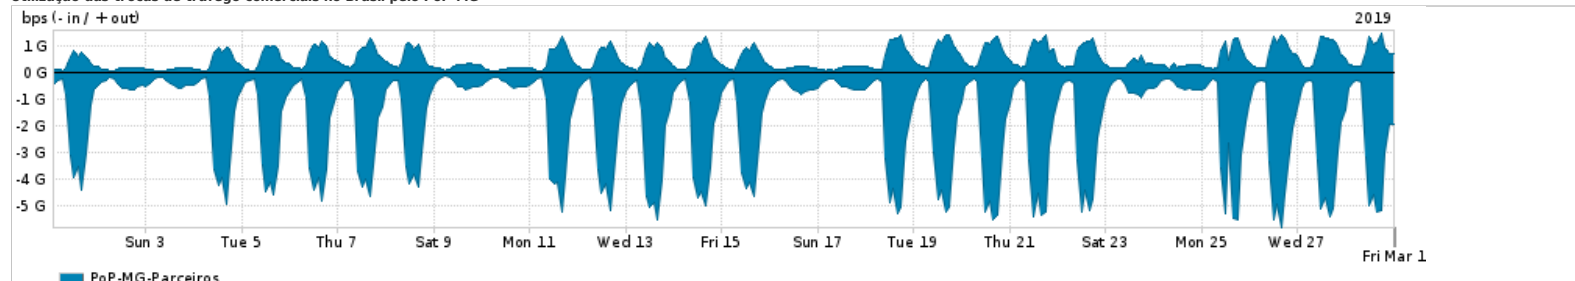

Os gráficos apresentados neste relatório de tráfego estão em formato stack, o que significa que seu valor é uma composição da soma dos componentes listados nas legendas localizadas logo abaixo dos gráficos. Os gráficos estão em "bps x tempo" e possuem dois eixos verticais, Out (positivo) e In (negativo).
 A primeira coluna da tabela define o ponto de referência para entendimento dos valores de In e Out.
 A contabilização do tráfego é sob o ponto de vista do AS da RNP, AS1916.

Legenda:
 PoP - Ponto de presença da RNP
 Parceiros - Provedores comerciais que a RNP mantém acordos de troca de tráfego
 Internet Acadêmica - Acesso às redes acadêmicas internacionais, serviço atualmente provido pela RedClara
 Internet commodity - Acesso pago à Internet global que é oferecido pela RNP aos seus clientes
 ASN - Número do sistema autônomo
 Profile - Objeto gerenciável definido arbitrariamente no Peakflow através de diversos parâmetros (ex: bloco cidr, peer-as, as-path, bgp community, interface, etc)

Utilização do serviço de Internet Commodity pelo PoP-MG

PROFILE	PROFILE	IN	OUT	TOTAL
<input checked="" type="checkbox"/> PoP-MG	Internet_Commodity	234.51 Mbps	39.02 Mbps	273.53 Mbps

Utilização das trocas de tráfego comerciais no Brasil pelo PoP-MG