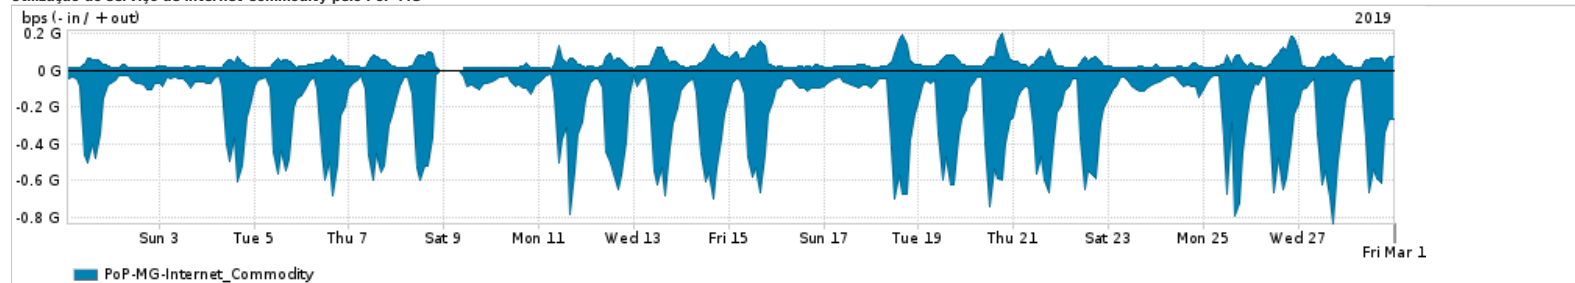

Os gráficos apresentados neste relatório de tráfego estão em formato stack, o que significa que seu valor é uma composição da soma dos componentes listados nas legendas localizadas logo abaixo dos gráficos. Os gráficos estão em "bps x tempo" e possuem dois eixos verticais, Out (positivo) e In (negativo).
 A primeira coluna da tabela define o ponto de referência para entendimento dos valores de In e Out.
 A contabilização do tráfego é sob o ponto de vista do AS da RNP, AS1916.

Legenda:
 PoP - Ponto de presença da RNP
 Parceiros - Provedores comerciais que a RNP mantém acordos de troca de tráfego
 Internet Acadêmica - Acesso às redes acadêmicas internacionais, serviço atualmente provido pela RedClara
 Internet commodity - Acesso pago à Internet global que é oferecido pela RNP aos seus clientes
 ASN - Número do sistema autônomo
 Profile - Objeto gerenciável definido arbitrariamente no Peakflow através de diversos parâmetros (ex: bloco cidr, peer-as, as-path, bgp community, interface, etc)

Utilização do serviço de Internet Commodity pelo PoP-MG

PROFILE	PROFILE	IN	OUT	TOTAL
<input checked="" type="checkbox"/> PoP-MG	Internet_Commodity	234.51 Mbps	39.02 Mbps	273.53 Mbps

Utilização das trocas de tráfego comerciais no Brasil pelo PoP-MG