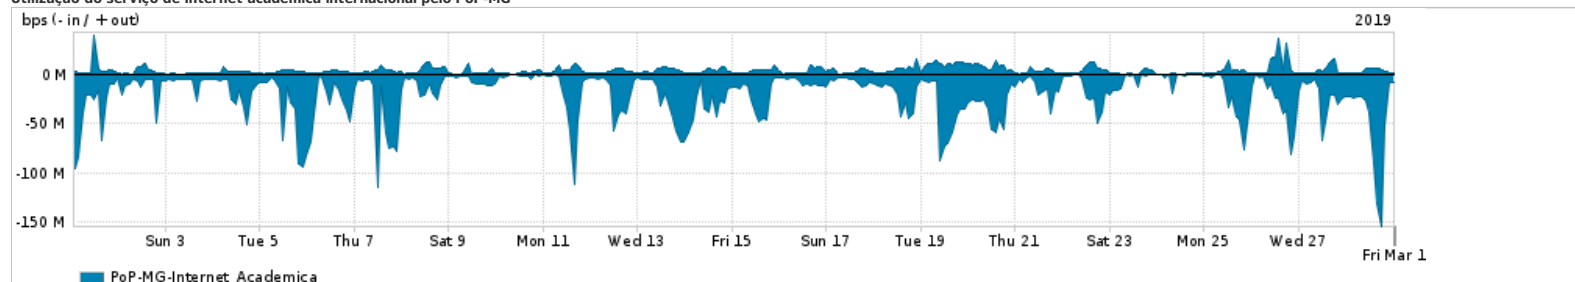

Os gráficos apresentados neste relatório de tráfego estão em formato stack, o que significa que seu valor é uma composição da soma dos componentes listados nas legendas localizadas logo abaixo dos gráficos. Os gráficos estão em "bps x tempo" e possuem dois eixos verticais, Out (positivo) e In (negativo).
 A primeira coluna da tabela define o ponto de referência para entendimento dos valores de In e Out.
 A contabilização do tráfego é sob o ponto de vista do AS da RNP, AS1916.

Utilização do serviço de Internet Commodity pelo PoP-MG

PROFILE	PROFILE	IN	OUT	TOTAL
<input checked="" type="checkbox"/> PoP-MG	Internet_Commodity	234.51 Mbps	39.02 Mbps	273.53 Mbps

Utilização das trocas de tráfego comerciais no Brasil pelo PoP-MG

PROFILE	PROFILE	IN	OUT	TOTAL
<input checked="" type="checkbox"/> PoP-MG	Parceiros	1.79 Gbps	507.14 Mbps	2.30 Gbps

Utilização do serviço de Internet acadêmica internacional pelo PoP-MG

PROFILE	PROFILE	IN	OUT	TOTAL
<input checked="" type="checkbox"/> PoP-MG	Internet_Academica	20.97 Mbps	3.86 Mbps	24.83 Mbps