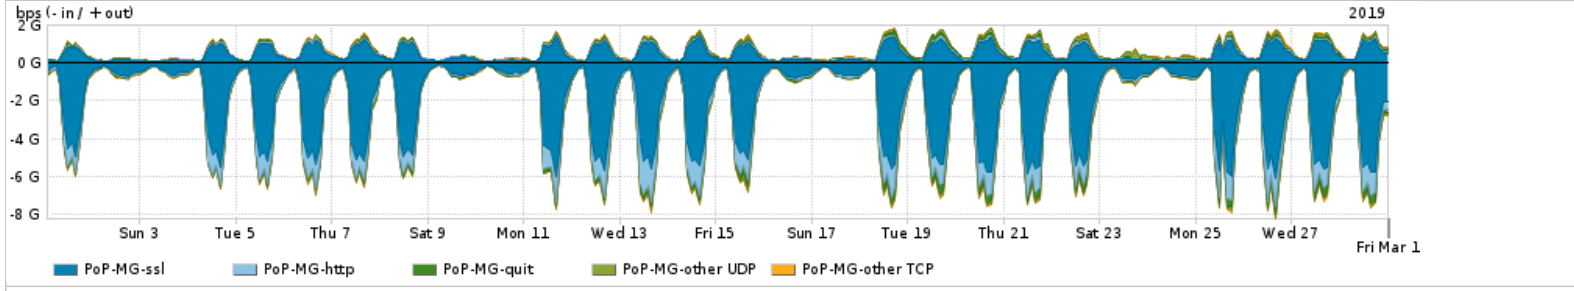

Distribuição do tráfego do PoP-MG por aplicação (análise em camada 3 e 4)

Average | Max | PCT95

	PROFILE	APPLICATION	IN	OUT	TOTAL
☒	PoP-MG	ssl	1.96 Gbps	429.91 Mbps	2.39 Gbps
☒	PoP-MG	http	417.26 Mbps	60.70 Mbps	477.97 Mbps