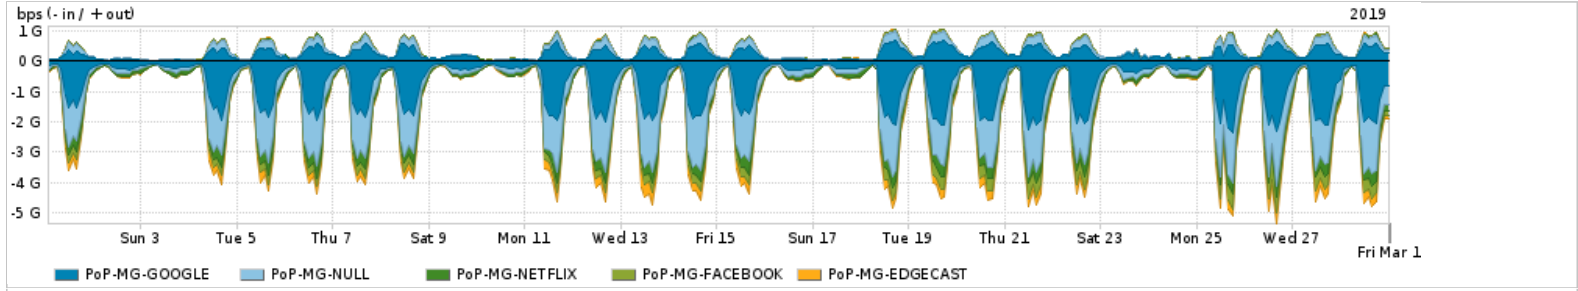

Redes (AS's de origem) mais acessadas pelo PoP-MG

Average | Max | PCT95

	PROFILE	AS NAME	ASN	IN	OUT	TOTAL
☒	PoP-MG	GOOGLE	15169	712.26 Mbps	229.29 Mbps	941.55 Mbps
☒	PoP-MG	NUL	0	547.73 Mbps	104.41 Mbps	652.13 Mbps
☒	PoP-MG	NETFLIX	2906	145.62 Mbps	3.29 Mbps	148.91 Mbps
☒	PoP-MG	FACEBOOK	32934	122.71 Mbps	20.51 Mbps	143.22 Mbps
☒	PoP-MG	EDGECAST	15133	100.34 Mbps	2.26 Mbps	102.60 Mbps
☐	PoP-MG	MICROSOFTEU	8068	64.10 Mbps	30.94 Mbps	95.03 Mbps
☐	PoP-MG	GCEPSA-BR	28604	79.21 Mbps	2.60 Mbps	81.81 Mbps
☐	PoP-MG	AMAZON-02	16509	74.78 Mbps	6.80 Mbps	81.59 Mbps
☐	PoP-MG	AKAMAI-ASN1	20940	71.20 Mbps	2.50 Mbps	73.69 Mbps
☐	PoP-MG	LEVEL3-AS3549	3549	50.89 Mbps	3.96 Mbps	54.85 Mbps