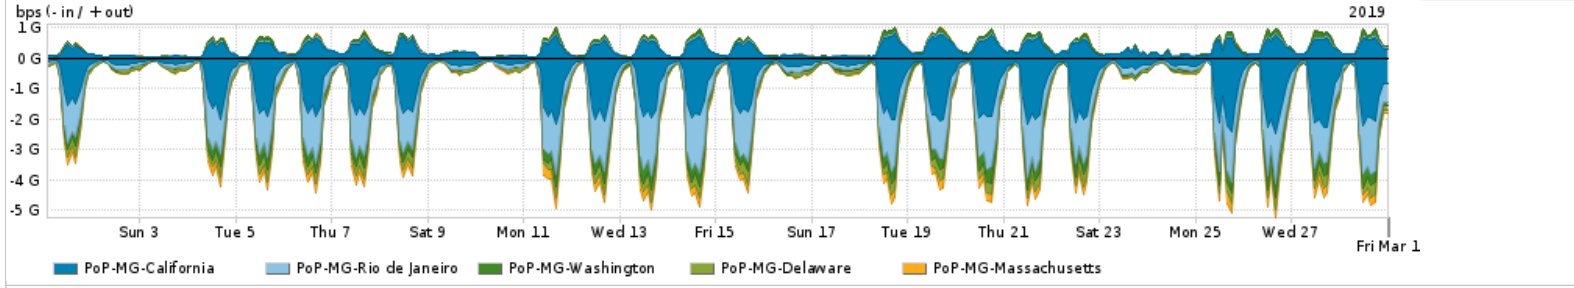

PROFILE	PROFILE	IN	OUT	TOTAL
☐	PoP-MG	PoP-MG	760.00 bps	760.00 bps	1.52 Kbps

Distribuição do tráfego do PoP-MG por estado, província ou similar

Average | Max | PCT95

	PROFILE	REGION	IN	OUT	TOTAL
☒	PoP-MG	California	721.55 Mbps	249.54 Mbps	971.09 Mbps
☒	PoP-MG	Rio de Janeiro	536.39 Mbps	18.53 Mbps	554.92 Mbps
☒	PoP-MG	Washington	131.90 Mbps	43.60 Mbps	175.50 Mbps
☒	PoP-MG	Delaware	144.94 Mbps	3.43 Mbps	148.37 Mbps
☒	PoP-MG	Massachusetts	92.72 Mbps	3.75 Mbps	96.47 Mbps
☐	PoP-MG	Distrito Federal	46.35 Mbps	42.13 Mbps	88.48 Mbps
☐	PoP-MG	Sao Paulo	41.07 Mbps	25.52 Mbps	66.60 Mbps
☐	PoP-MG	Virginia	46.60 Mbps	18.71 Mbps	65.30 Mbps
☐	PoP-MG	Minas Gerais	19.53 Mbps	45.47 Mbps	65.00 Mbps
☐	PoP-MG	Pernambuco	6.99 Mbps	47.82 Mbps	54.81 Mbps
☐	PoP-MG	Arizona	15.64 Mbps	519.24 Kbps	16.16 Mbps
☐	PoP-MG	Florida	10.98 Mbps	3.84 Mbps	14.82 Mbps
☐	PoP-MG	Texas	10.89 Mbps	2.65 Mbps	13.54 Mbps
☐	PoP-MG	Quebec	9.36 Mbps	1.31 Mbps	10.67 Mbps
☐	PoP-MG	Parana	3.26 Mbps	4.11 Mbps	7.37 Mbps