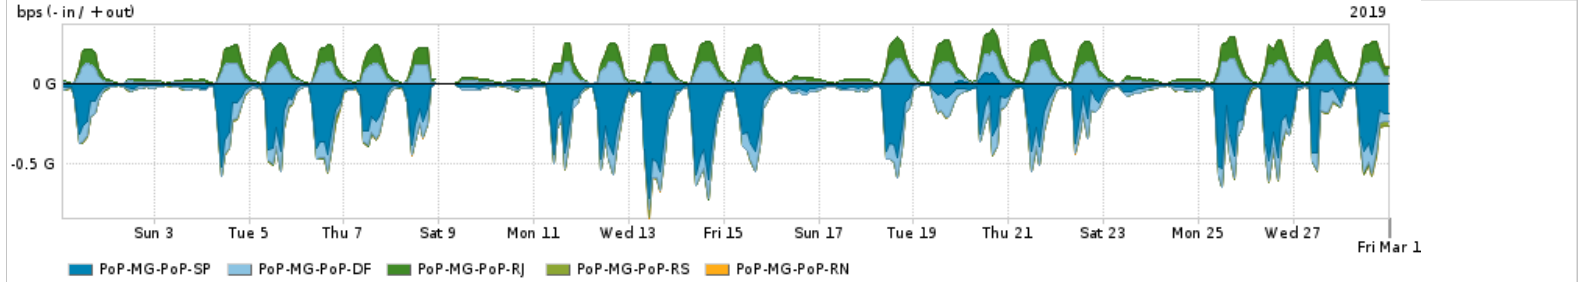

Interesse de tráfego do PoP-MG com os outros PoPs da RNP

Average | Max | PCT95

	PROFILE	PROFILE	IN	OUT	TOTAL
☒	PoP-MG	PoP-SP	119.72 Mbps	2.87 Mbps	122.59 Mbps
☒	PoP-MG	PoP-DF	43.62 Mbps	48.39 Mbps	92.01 Mbps
☒	PoP-MG	PoP-RJ	511.89 Kbps	45.38 Mbps	45.89 Mbps
☒	PoP-MG	PoP-RS	2.25 Mbps	21.12 Kbps	2.28 Mbps
☒	PoP-MG	PoP-RN	253.09 Kbps	12.00 bps	253.10 Kbps
☐	PoP-MG	PoP-PR	95.49 Kbps	4.00 bps	95.49 Kbps
☐	PoP-MG	PoP-SC	7.55 Kbps	21.00 bps	7.57 Kbps
☐	PoP-MG	PoP-SE	6.30 Kbps	0.00 bps	6.30 Kbps
☐	PoP-MG	PoP-PB	2.14 Kbps	93.00 bps	2.23 Kbps