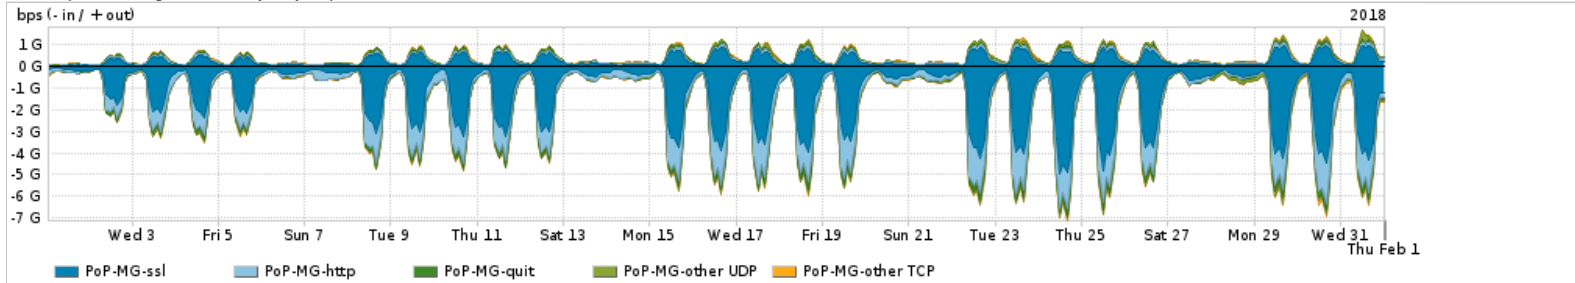

Distribuição do tráfego do PoP-MG por aplicação (análise em camada 3 e 4)

Average | Max | PCT95

	PROFILE	APPLICATION	IN	OUT	TOTAL
☒	PoP-MG	ssl	1.20 Gbps	265.04 Mbps	1.46 Gbps
☒	PoP-MG	http	514.01 Mbps	67.79 Mbps	581.80 Mbps