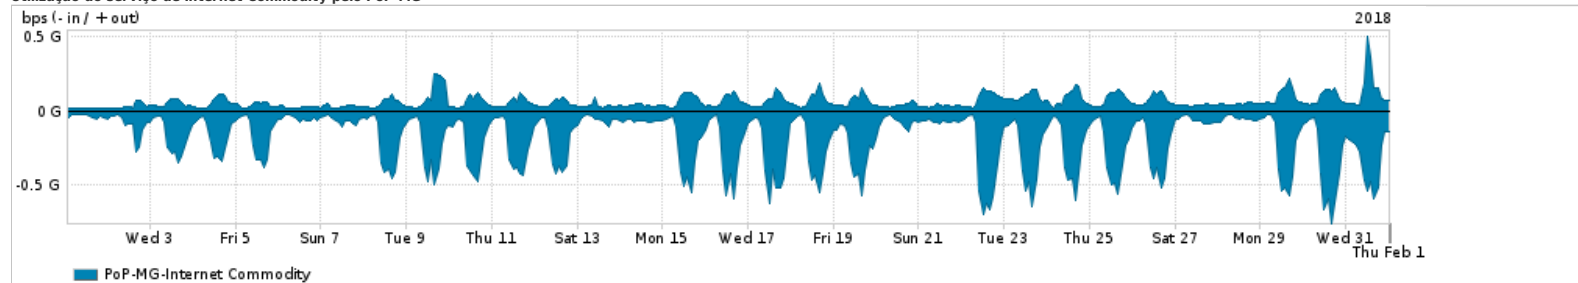

Os gráficos apresentados neste relatório de tráfego estão em formato stack, o que significa que seu valor é uma composição da soma dos componentes listados nas legendas localizadas logo abaixo dos gráficos. Os gráficos estão em "bps x tempo" e possuem dois eixos verticais, Out (positivo) e In (negativo).
 A primeira coluna da tabela define o ponto de referência para entendimento dos valores de In e Out.
 A contabilização do tráfego é sob o ponto de vista do AS da RNP, AS1916.

Legenda:

- PoP - Ponto de presença da RNP
- Parceiros - Provedores comerciais que a RNP mantém acordos de troca de tráfego
- Internet Acadêmica - Acesso às redes acadêmicas internacionais, serviço atualmente provido pela RedClara
- Internet commodity - Acesso pago à Internet global que é oferecido pela RNP aos seus clientes
- ASN - Número do sistema autônomo
- Profile - Objeto gerenciável definido arbitrariamente no Peakflow através de diversos parâmetros (ex: bloco cidr, peer-as, as-path, bgp community, interface, etc)

Utilização do serviço de Internet Commodity pelo PoP-MG

Average | Max | PCT95

PROFILE	PROFILE	IN	OUT	TOTAL
<input checked="" type="checkbox"/> PoP-MG	Internet Commodity	189.58 Mbps	61.93 Mbps	251.51 Mbps