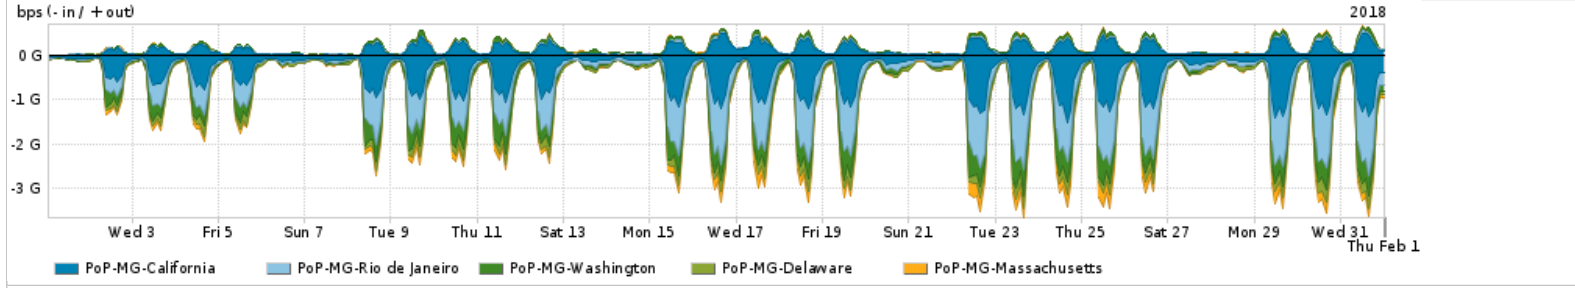

PROFILE	PROFILE	IN	OUT	TOTAL
☐	PoP-MG	PoP-BA	950.00 bps	52.00 bps	1.00 Kbps

Distribuição do tráfego do PoP-MG por estado, província ou similar

Average | Max | PCT95

	PROFILE	REGION	IN	OUT	TOTAL
☒	PoP-MG	California	369.77 Mbps	129.45 Mbps	499.21 Mbps
☒	PoP-MG	Rio de Janeiro	321.07 Mbps	12.86 Mbps	333.92 Mbps
☒	PoP-MG	Washington	153.57 Mbps	31.31 Mbps	184.87 Mbps
☒	PoP-MG	Delaware	87.27 Mbps	1.51 Mbps	88.78 Mbps
☒	PoP-MG	Massachusetts	59.41 Mbps	3.75 Mbps	63.16 Mbps
☐	PoP-MG	Sao Paulo	30.21 Mbps	32.38 Mbps	62.59 Mbps
☐	PoP-MG	Pernambuco	13.09 Mbps	32.48 Mbps	45.57 Mbps
☐	PoP-MG	Virginia	29.77 Mbps	11.93 Mbps	41.70 Mbps
☐	PoP-MG	Minas Gerais	4.85 Mbps	25.94 Mbps	30.79 Mbps
☐	PoP-MG	Catalonia	17.93 Mbps	83.69 Kbps	18.01 Mbps
☐	PoP-MG	Cambridgeshire	14.68 Mbps	2.88 Mbps	17.56 Mbps
☐	PoP-MG	Arizona	15.48 Mbps	570.53 Kbps	16.05 Mbps
☐	PoP-MG	Parana	9.90 Mbps	4.04 Mbps	13.94 Mbps
☐	PoP-MG	Distrito Federal	11.71 Mbps	2.05 Mbps	13.75 Mbps
☐	PoP-MG	Texas	11.35 Mbps	1.16 Mbps	12.50 Mbps