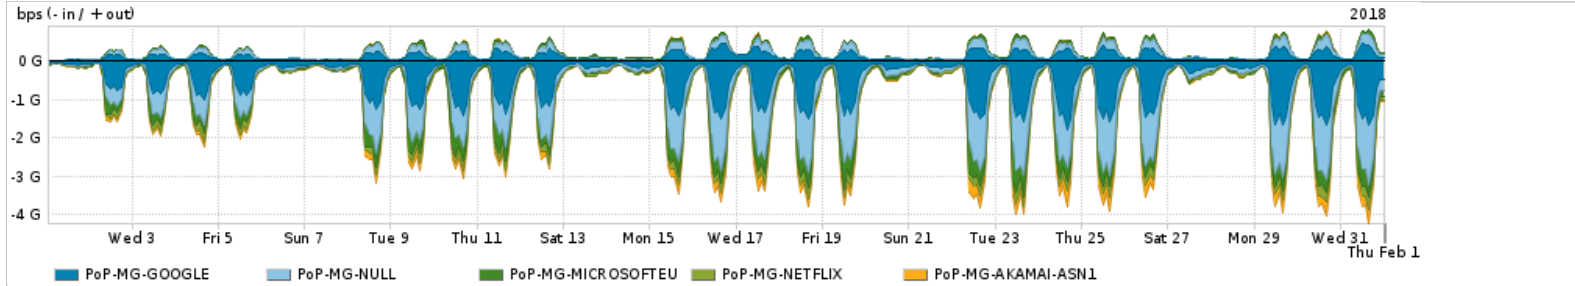

Os gráficos apresentados neste relatório de tráfego estão em formato stack, o que significa que seu valor é uma composição da soma dos componentes listados nas legendas localizadas logo abaixo dos gráficos. Os gráficos estão em "bps x tempo" e possuem dois eixos verticais, Out (positivo) e In (negativo).
 A primeira coluna da tabela define o ponto de referência para entendimento dos valores de In e Out.
 A contabilização do tráfego é sob o ponto de vista do AS da RNP, AS1916.

Utilização do serviço de Internet Commodity pelo PoP-MG

Average | Max | PCT95

PROFILE	PROFILE	IN	OUT	TOTAL
<input checked="" type="checkbox"/> PoP-MG	Internet Commodity	189.58 Mbps	61.93 Mbps	251.51 Mbps

Utilização das trocas de tráfego comerciais no Brasil pelo PoP-MG

Average | Max | PCT95

PROFILE	PROFILE	IN	OUT	TOTAL
<input checked="" type="checkbox"/> PoP-MG	Parceiros	1.29 Gbps	301.25 Mbps	1.59 Gbps

Utilização do serviço de Internet acadêmica internacional pelo PoP-MG

Average | Max | PCT95

PROFILE	PROFILE	IN	OUT	TOTAL
<input checked="" type="checkbox"/> PoP-MG	Internet Academica	48.28 Mbps	5.07 Mbps	53.35 Mbps

Redes (AS's de origem) mais acessadas pelo PoP-MG

Average | Max | PCT95