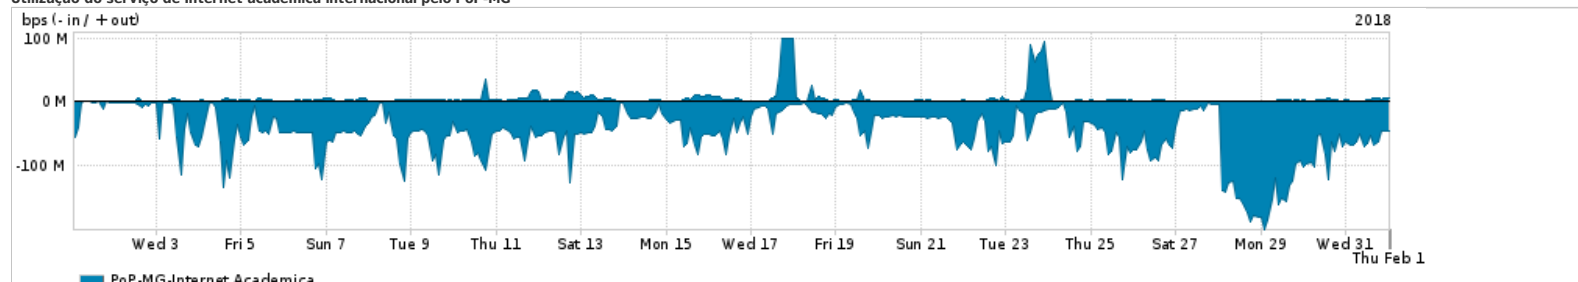

Os gráficos apresentados neste relatório de tráfego estão em formato stack, o que significa que seu valor é uma composição da soma dos componentes listados nas legendas localizadas logo abaixo dos gráficos. Os gráficos estão em "bps x tempo" e possuem dois eixos verticais, Out (positivo) e In (negativo).
 A primeira coluna da tabela define o ponto de referência para entendimento dos valores de In e Out.
 A contabilização do tráfego é sob o ponto de vista do AS da RNP, AS1916.

Legenda:

- PoP - Ponto de presença da RNP
- Parceiros - Provedores comerciais que a RNP mantém acordos de troca de tráfego
- Internet Acadêmica - Acesso às redes acadêmicas internacionais, serviço atualmente provido pela RedClara
- Internet commodity - Acesso pago à Internet global que é oferecido pela RNP aos seus clientes
- ASN - Número do sistema autônomo
- Profile - Objeto gerenciável definido arbitrariamente no Peakflow através de diversos parâmetros (ex: bloco cidr, peer-as, as-path, bgp community, interface, etc)

Utilização do serviço de Internet Commodity pelo PoP-MG

Average | Max | PCT95

PROFILE	PROFILE	IN	OUT	TOTAL
<input checked="" type="checkbox"/> PoP-MG	Internet Commodity	189.58 Mbps	61.93 Mbps	251.51 Mbps

Utilização das trocas de tráfego comerciais no Brasil pelo PoP-MG

Average | Max | PCT95

PROFILE	PROFILE	IN	OUT	TOTAL
<input checked="" type="checkbox"/> PoP-MG	Parceiros	1.29 Gbps	301.25 Mbps	1.59 Gbps

Utilização do serviço de Internet acadêmica internacional pelo PoP-MG