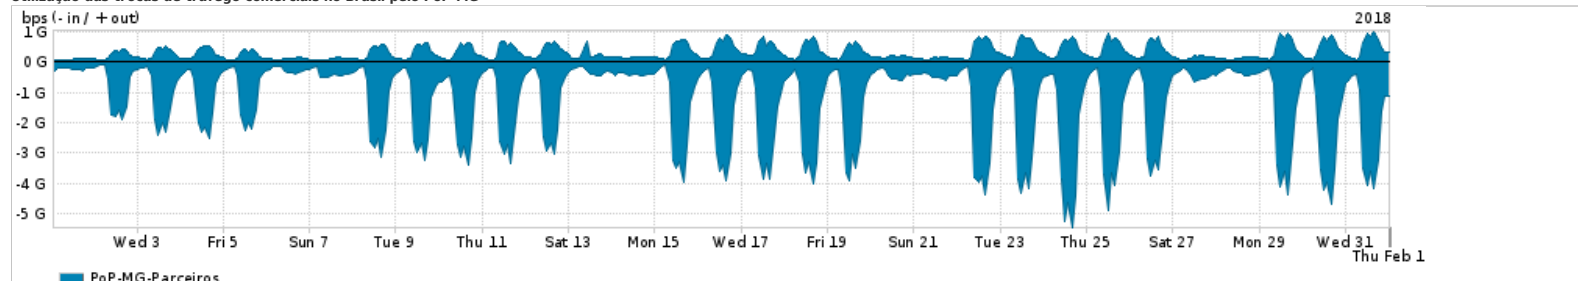

Utilização das trocas de tráfego comerciais no Brasil pelo PoP-MG

Average | Max | PCT95

PROFILE	PROFILE	IN	OUT	TOTAL
☒ PoP-MG	Parceiros	1.29 Gbps	301.25 Mbps	1.59 Gbps