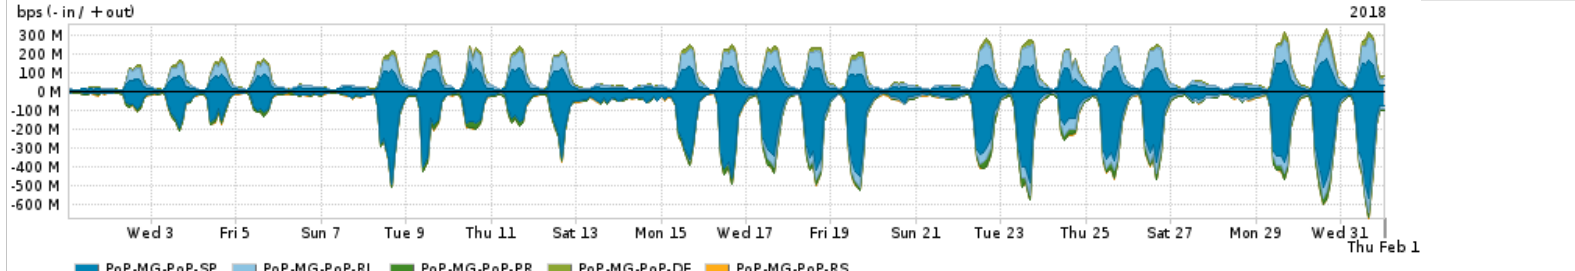

Interesse de tráfego do PoP-MG com os outros PoPs da RNP

Average | Max | PCT95

	PROFILE	PROFILE	IN	OUT	TOTAL
☒	PoP-MG	PoP-SP	100.28 Mbps	42.32 Mbps	142.59 Mbps
☒	PoP-MG	PoP-RJ	10.75 Mbps	31.78 Mbps	42.53 Mbps
☒	PoP-MG	PoP-PR	10.45 Mbps	0.00 bps	10.45 Mbps
☒	PoP-MG	PoP-DF	94.49 Kbps	7.08 Mbps	7.18 Mbps
☒	PoP-MG	PoP-RS	2.29 Mbps	6.66 Kbps	2.30 Mbps
☐	PoP-MG	PoP-PA	6.09 Kbps	0.00 bps	6.09 Kbps
☐	PoP-MG	PoP-PI	5.60 Kbps	0.00 bps	5.60 Kbps
☐	PoP-MG	PoP-SC	1.44 Kbps	7.00 bps	1.44 Kbps
☐	PoP-MG	PoP-MG	595.00 bps	595.00 bps	1.19 Kbps