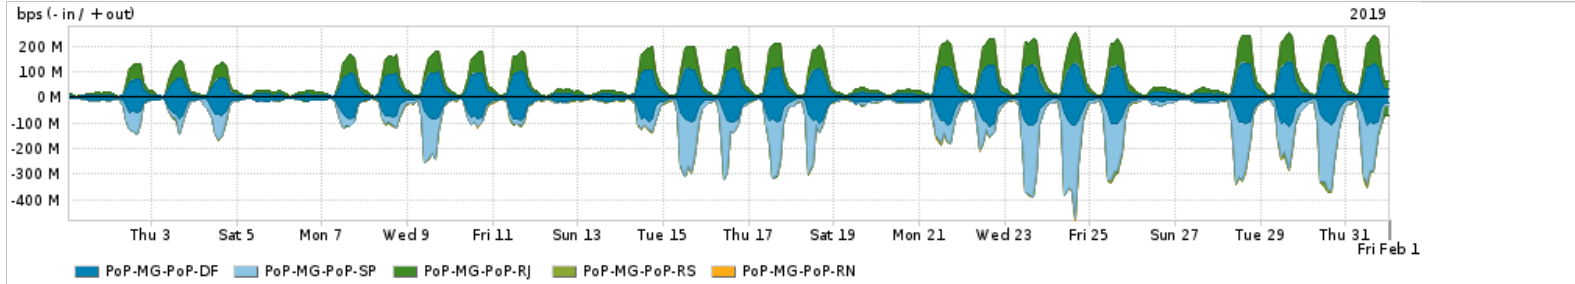

Interesse de tráfego do PoP-MG com os outros PoPs da RNP

Average | Max | PCT95

	PROFILE	PROFILE	IN	OUT	TOTAL
☒	PoP-MG	PoP-DF	32.71 Mbps	37.74 Mbps	70.46 Mbps
☒	PoP-MG	PoP-SP	42.48 Mbps	692.03 Kbps	43.17 Mbps
☒	PoP-MG	PoP-RJ	482.08 Kbps	32.18 Mbps	32.66 Mbps
☒	PoP-MG	PoP-RS	2.08 Mbps	16.77 Kbps	2.10 Mbps
☒	PoP-MG	PoP-RN	102.34 Kbps	0.00 bps	102.34 Kbps
☐	PoP-MG	PoP-PR	43.75 Kbps	11.00 bps	43.76 Kbps
☐	PoP-MG	PoP-SC	2.74 Kbps	10.00 bps	2.75 Kbps
☐	PoP-MG	PoP-MG	365.00 bps	365.00 bps	730.00 bps
☐	PoP-MG	PoP-PB	612.00 bps	37.00 bps	649.00 bps