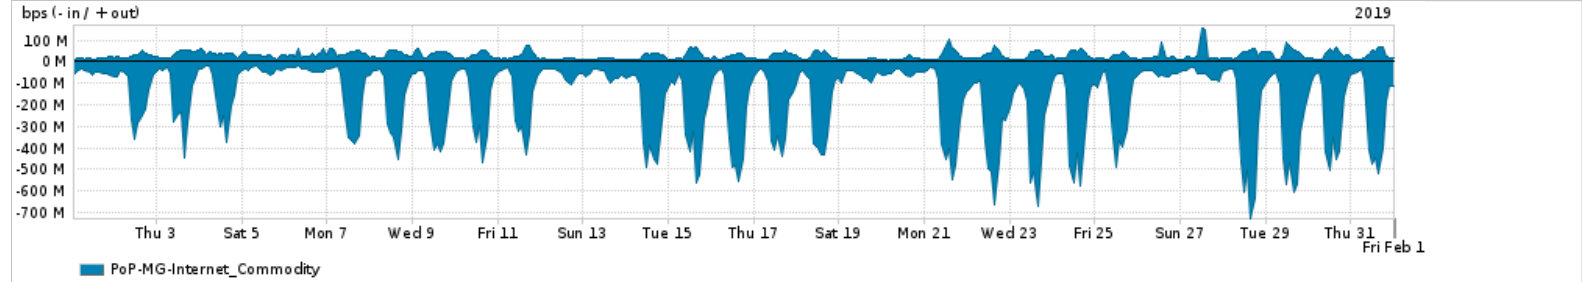

Os gráficos apresentados neste relatório de tráfego estão em formato stack, o que significa que seu valor é uma composição da soma dos componentes listados nas legendas localizadas logo abaixo dos gráficos. Os gráficos estão em "bps x tempo" e possuem dois eixos verticais, Out (positivo) e In (negativo).

A primeira coluna da tabela define o ponto de referência para entendimento dos valores de In e Out.

A contabilização do tráfego é sob o ponto de vista do AS da RNP, AS1916.

Legenda:

PoP - Ponto de presença da RNP

Parceiros - Provedores comerciais que a RNP mantém acordos de troca de tráfego

Internet Acadêmica - Acesso às redes acadêmicas internacionais, serviço atualmente provido pela RedClara

Internet commodity - Acesso pago à Internet global que é oferecido pela RNP aos seus clientes

ASN - Número do sistema autônomo

Profile - Objeto gerenciável definido arbitrariamente no Peakflow através de diversos parâmetros (ex: bloco cidr, peer-as, as-path, bgp community, interface, etc)

Utilização do serviço de Internet Commodity pelo PoP-MG