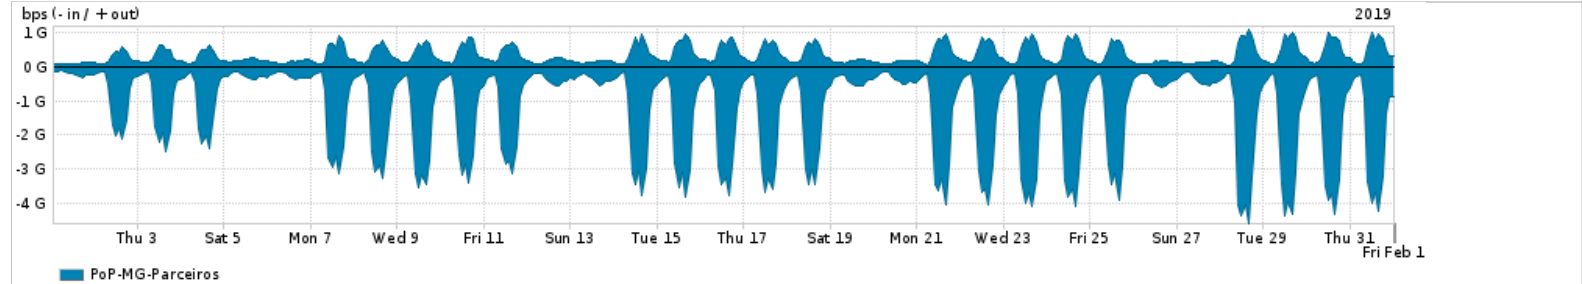

Os gráficos apresentados neste relatório de tráfego estão em formato stack, o que significa que seu valor é uma composição da soma dos componentes listados nas legendas localizadas logo abaixo dos gráficos. Os gráficos estão em "bps x tempo" e possuem dois eixos verticais, Out (positivo) e In (negativo).

A primeira coluna da tabela define o ponto de referência para entendimento dos valores de In e Out.

A contabilização do tráfego é sob o ponto de vista do AS da RNP, AS1916.

Legenda:

PoP - Ponto de presença da RNP

ASN - Número do sistema autônomo

Profile - Objeto gerenciável definido arbitrariamente no Peakflow através de diversos parâmetros (ex: bloco cidr, peer-as, as-path, bgp community, interface, etc)

Utilização do serviço de Internet Commodity pelo PoP-MG

PROFILE	PROFILE	IN	OUT	TOTAL
<input checked="" type="checkbox"/> PoP-MG	Internet_Commodity	175.08 Mbps	29.32 Mbps	204.40 Mbps

Utilização das trocas de tráfego comerciais no Brasil pelo PoP-MG

PROFILE	PROFILE	IN	OUT	TOTAL
<input checked="" type="checkbox"/> PoP-MG	Parceiros	1.26 Gbps	339.34 Mbps	1.59 Gbps