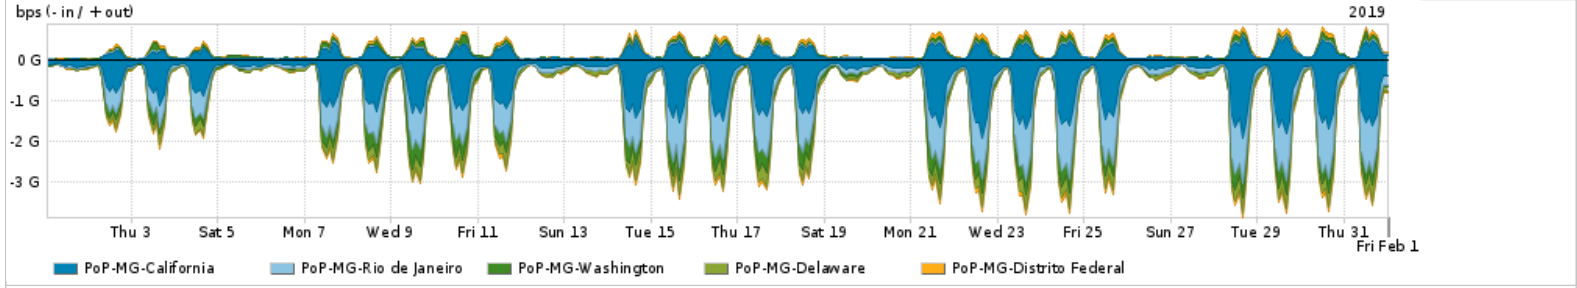

PROFILE	PROFILE	IN	OUT	TOTAL
☐	PoP-MG	PoP-PA	181.00 bps	1.00 bps	182.00 bps

Distribuição do tráfego do PoP-MG por estado, província ou similar

Average | Max | PCT95

	PROFILE	REGION	IN	OUT	TOTAL
☒	PoP-MG	California	487.74 Mbps	144.79 Mbps	632.53 Mbps
☒	PoP-MG	Rio de Janeiro	320.28 Mbps	12.58 Mbps	332.86 Mbps
☒	PoP-MG	Washington	116.72 Mbps	35.09 Mbps	151.80 Mbps
☒	PoP-MG	Delaware	117.94 Mbps	2.64 Mbps	120.58 Mbps
☒	PoP-MG	Distrito Federal	34.77 Mbps	32.48 Mbps	67.25 Mbps
☐	PoP-MG	Massachusetts	50.17 Mbps	2.29 Mbps	52.45 Mbps
☐	PoP-MG	Sao Paulo	25.53 Mbps	23.12 Mbps	48.65 Mbps
☐	PoP-MG	Virginia	35.73 Mbps	12.80 Mbps	48.53 Mbps
☐	PoP-MG	Minas Gerais	10.46 Mbps	27.67 Mbps	38.14 Mbps
☐	PoP-MG	Pernambuco	1.77 Mbps	33.97 Mbps	35.74 Mbps
☐	PoP-MG	Arizona	11.55 Mbps	525.49 Kbps	12.08 Mbps
☐	PoP-MG	Quebec	9.06 Mbps	972.85 Kbps	10.03 Mbps
☐	PoP-MG	Texas	7.58 Mbps	1.20 Mbps	8.78 Mbps
☐	PoP-MG	Rio Grande do Sul	3.38 Mbps	4.45 Mbps	7.83 Mbps
☐	PoP-MG	Florida	6.51 Mbps	1.06 Mbps	7.57 Mbps