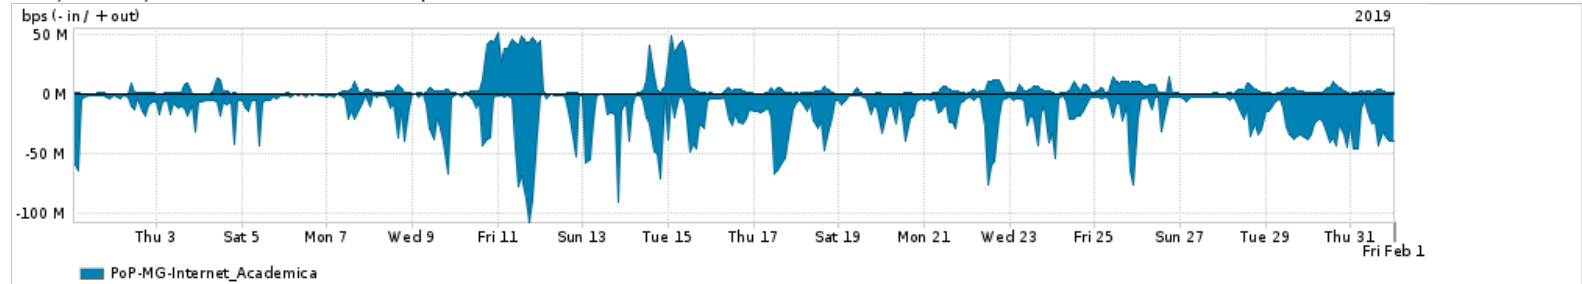

Utilização do serviço de Internet acadêmica internacional pelo PoP-MG

PROFILE	PROFILE	IN	OUT	TOTAL
☒ PoP-MG	Internet_Academica	16.36 Mbps	5.04 Mbps	21.40 Mbps