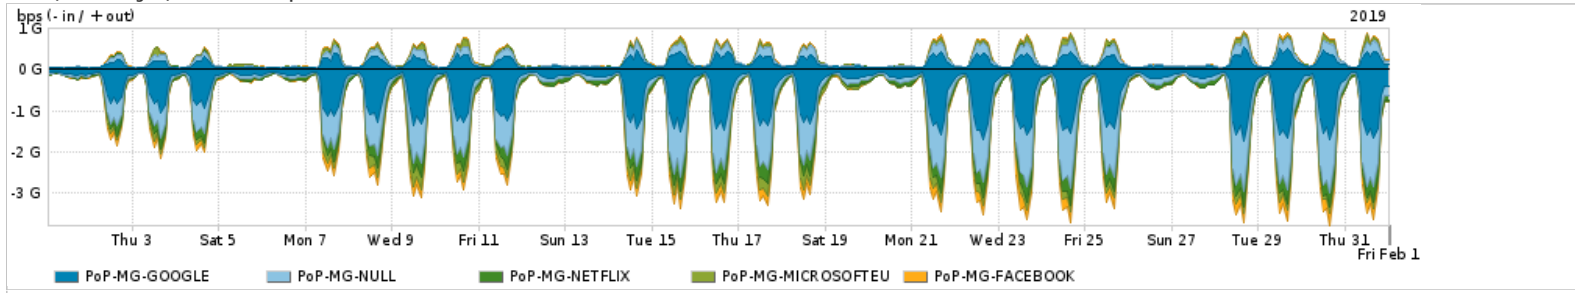

Os gráficos apresentados neste relatório de tráfego estão em formato stack, o que significa que seu valor é uma composição da soma dos componentes listados nas legendas localizadas logo abaixo dos gráficos. Os gráficos estão em "bps x tempo" e possuem dois eixos verticais, Out (positivo) e In (negativo).

ASN - Número do sistema autônomo

Profile - Objeto gerenciável definido arbitrariamente no Peakflow através de diversos parâmetros (ex: bloco cidr, peer-as, as-path, bgp community, interface, etc)

Utilização do serviço de Internet Commodity pelo PoP-MG

PROFILE	PROFILE	IN	OUT	TOTAL
<input checked="" type="checkbox"/> PoP-MG	Internet_Commodity	175.08 Mbps	29.32 Mbps	204.40 Mbps

Utilização das trocas de tráfego comerciais no Brasil pelo PoP-MG

PROFILE	PROFILE	IN	OUT	TOTAL
<input checked="" type="checkbox"/> PoP-MG	Parceiros	1.26 Gbps	339.34 Mbps	1.59 Gbps

Utilização do serviço de Internet acadêmica internacional pelo PoP-MG

PROFILE	PROFILE	IN	OUT	TOTAL
<input checked="" type="checkbox"/> PoP-MG	Internet_Academica	16.36 Mbps	5.04 Mbps	21.40 Mbps

Redes (AS's de origem) mais acessadas pelo PoP-MG