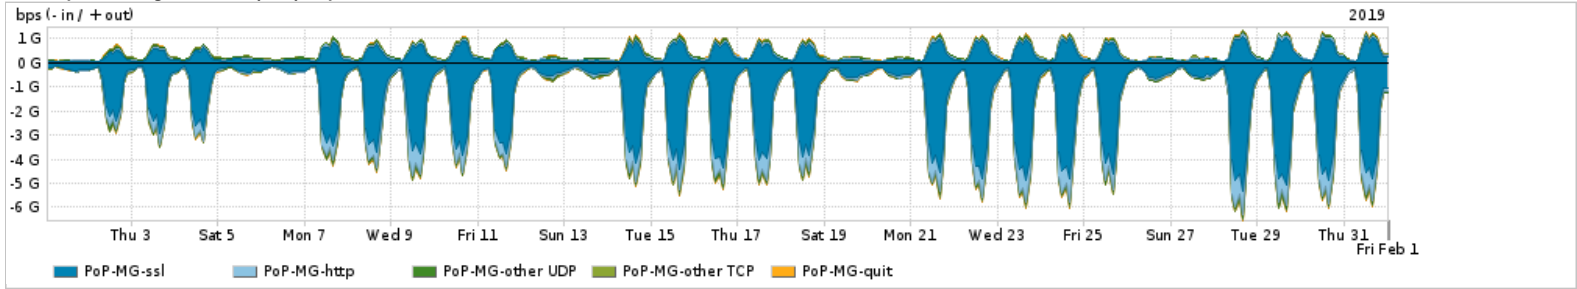

Distribuição do tráfego do PoP-MG por aplicação (análise em camada 3 e 4)

Average | Max | PCT95

	PROFILE	APPLICATION	IN	OUT	TOTAL
☒	PoP-MG	ssl	1.40 Gbps	301.44 Mbps	1.70 Gbps
☒	PoP-MG	http	263.18 Mbps	46.62 Mbps	309.80 Mbps