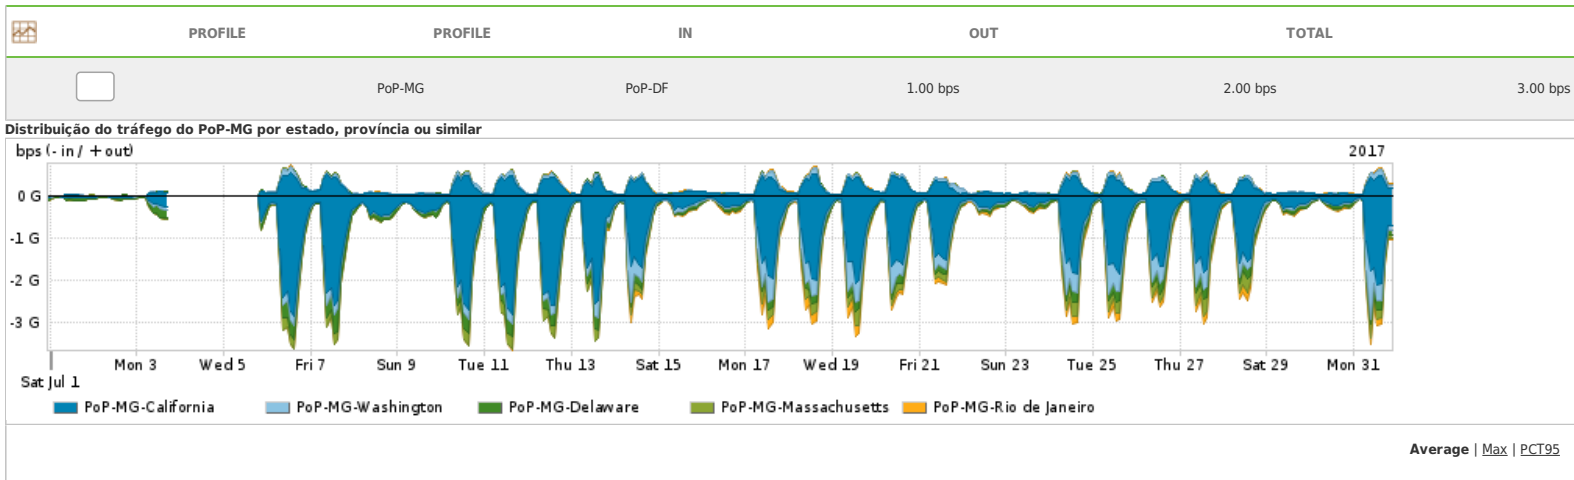

Average | Max | PCT95

PROFILE	PROFILE	IN	OUT	TOTAL	
<input checked="" type="checkbox"/>	PoP-MG	Internet Academica	12.14 Mbps	997.31 Kbps	13.14 Mbps

Redes (AS's de origem) mais acessadas pelo PoP-MG

Average | Max | PCT95

PROFILE	AS NAME	ASN	IN	OUT	TOTAL	
<input checked="" type="checkbox"/>	PoP-MG	GOOGLE	15169	645.93 Mbps	124.32 Mbps	770.25 Mbps
<input checked="" type="checkbox"/>	PoP-MG	NULL	0	361.73 Mbps	7.88 Mbps	369.61 Mbps
<input checked="" type="checkbox"/>	PoP-MG	MICROSOFTEU	8068	122.90 Mbps	21.94 Mbps	144.84 Mbps
<input checked="" type="checkbox"/>	PoP-MG	FACEBOOK	32934	85.26 Mbps	18.51 Mbps	103.77 Mbps
<input checked="" type="checkbox"/>	PoP-MG	NETFLIX	2906	89.29 Mbps	1.52 Mbps	90.81 Mbps
<input type="checkbox"/>	PoP-MG	AMAZON-02	16509	48.96 Mbps	12.85 Mbps	61.81 Mbps
<input type="checkbox"/>	PoP-MG	AKAMAI-ASN1	20940	59.00 Mbps	1.67 Mbps	60.67 Mbps
<input type="checkbox"/>	PoP-MG	GCEPSA-BR	28604	43.71 Mbps	2.05 Mbps	45.76 Mbps
<input type="checkbox"/>	PoP-MG	EDGECAST	15133	34.67 Mbps	638.30 Kbps	35.31 Mbps
<input type="checkbox"/>	PoP-MG	DROPBOX	19679	20.41 Mbps	10.66 Mbps	31.07 Mbps

Interesse de tráfego do PoP-MG com os outros PoPs da RNP

Average | Max | PCT95

PROFILE	PROFILE	IN	OUT	TOTAL	
<input checked="" type="checkbox"/>	PoP-MG	PoP-RJ	92.51 Mbps	902.34 Kbps	93.42 Mbps
<input checked="" type="checkbox"/>	PoP-MG	PoP-PR	10.23 Mbps	0.00 bps	10.23 Mbps
<input checked="" type="checkbox"/>	PoP-MG	PoP-RS	7.93 Mbps	203.55 Kbps	8.14 Mbps
<input checked="" type="checkbox"/>	PoP-MG	PoP-SP	4.30 Mbps	28.28 Kbps	4.33 Mbps
<input checked="" type="checkbox"/>	PoP-MG	PoP-SC	2.23 Kbps	73.00 bps	2.30 Kbps
<input type="checkbox"/>	PoP-MG	PoP-MG	752.00 bps	752.00 bps	1.50 Kbps
<input type="checkbox"/>	PoP-MG	PoP-BA	0.00 bps	491.00 bps	491.00 bps
<input type="checkbox"/>	PoP-MG	PoP-PI	382.00 bps	0.00 bps	382.00 bps
<input type="checkbox"/>	PoP-MG	PoP-TO	41.00 bps	0.00 bps	41.00 bps