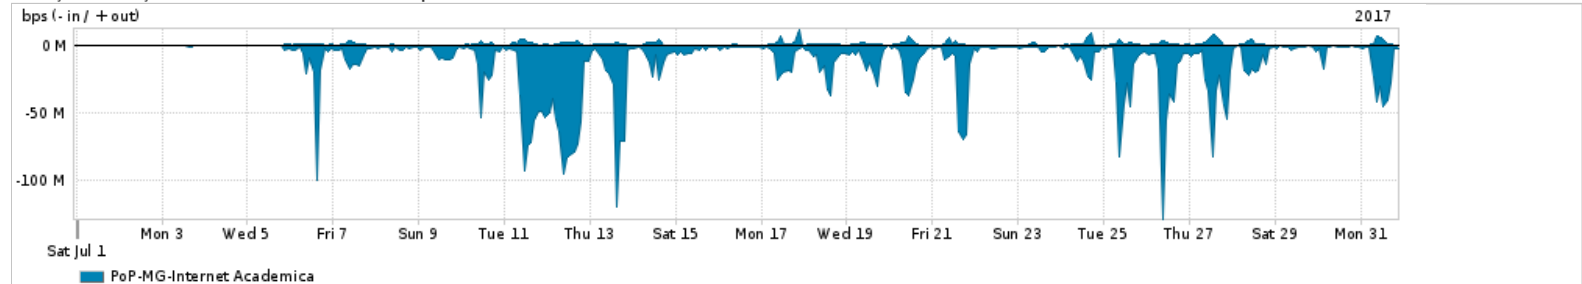

Os gráficos apresentados neste relatório de tráfego estão em formato stack, o que significa que seu valor é uma composição da soma dos componentes listados nas legendas localizadas logo abaixo dos gráficos. Os gráficos estão em "bps x tempo" e possuem dois eixos verticais, Out (positivo) e In (negativo).

Average | Max | PCT95

PROFILE	PROFILE	IN	OUT	TOTAL	
<input checked="" type="checkbox"/>	PoP-MG	Internet Commodity	271.14 Mbps	74.67 Mbps	345.81 Mbps

Utilização das trocas de tráfego comerciais no Brasil pelo PoP-MG

Average | Max | PCT95

PROFILE	PROFILE	IN	OUT	TOTAL	
<input checked="" type="checkbox"/>	PoP-MG	Parceiros	1.36 Gbps	291.11 Mbps	1.65 Gbps

Utilização do serviço de Internet acadêmica internacional pelo PoP-MG