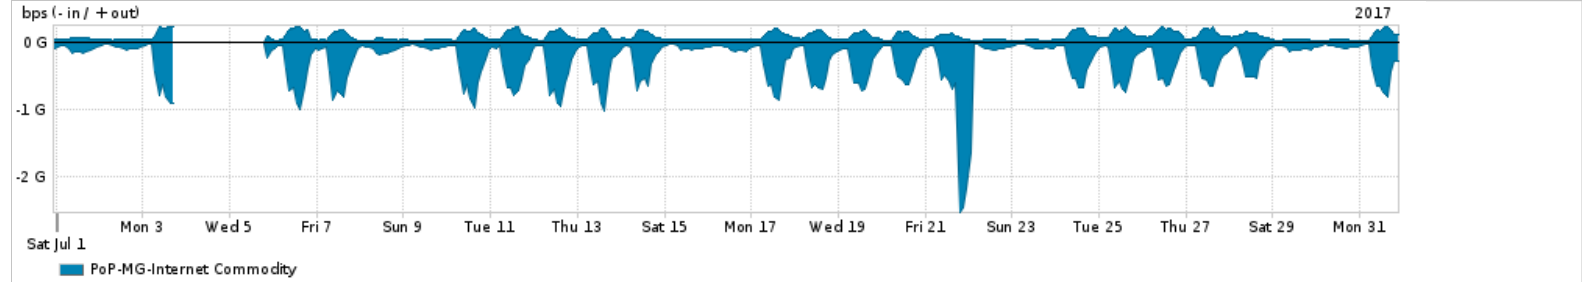

Os gráficos apresentados neste relatório de tráfego estão em formato stack, o que significa que seu valor é uma composição da soma dos componentes listados nas legendas localizadas logo abaixo dos gráficos. Os gráficos estão em "bps x tempo" e possuem dois eixos verticais, Out (positivo) e In (negativo).

A primeira coluna da tabela define o ponto de referência para entendimento dos valores de In e Out.
A contabilização do tráfego é sob o ponto de vista do AS da RNP, AS1916.

Legenda:

PoP - Ponto de presença da RNP

Parceiros - Provedores comerciais que a RNP mantém acordos de troca de tráfego

Internet Acadêmica - Acesso às redes acadêmicas internacionais, serviço atualmente provido pela RedClara

Internet commodity - Acesso pago à Internet global que é oferecido pela RNP aos seus clientes

ASN - Número do sistema autônomo

Profile - Objeto gerenciável definido arbitrariamente no Peakflow através de diversos parâmetros (ex: bloco cidr, peer-as, as-path, bgp community, interface, etc)

Utilização do serviço de Internet Commodity pelo PoP-MG