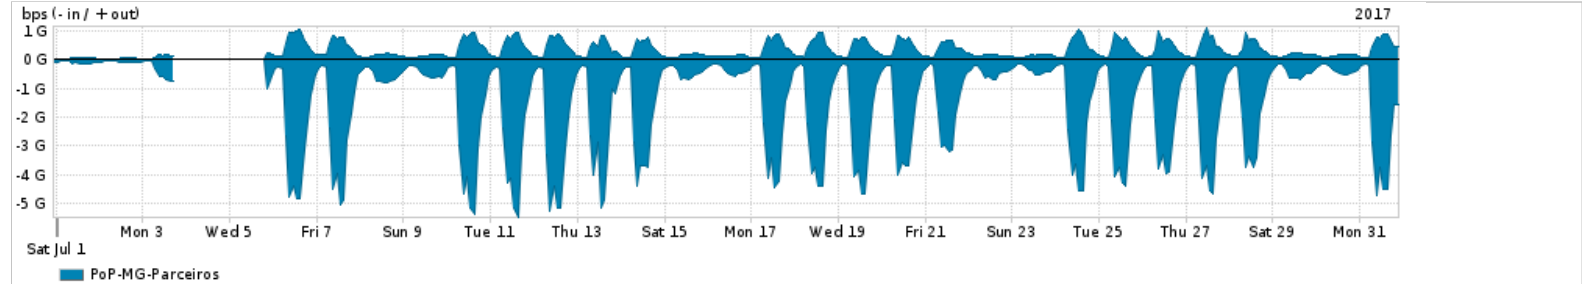

Os gráficos apresentados neste relatório de tráfego estão em formato stack, o que significa que seu valor é uma composição da soma dos componentes listados nas legendas localizadas logo abaixo dos gráficos. Os gráficos estão em "bps x tempo" e possuem dois eixos verticais, Out (positivo) e In (negativo).

ASN - Número do sistema autônomo

Profile - Objeto gerenciável definido arbitrariamente no Peakflow através de diversos parâmetros (ex: bloco cidr, peer-as, as-path, bgp community, interface, etc)

Utilização do serviço de Internet Commodity pelo PoP-MG

Average | Max | PCT95

PROFILE	PROFILE	IN	OUT	TOTAL	
<input checked="" type="checkbox"/>	PoP-MG	Internet Commodity	271.14 Mbps	74.67 Mbps	345.81 Mbps

Utilização das trocas de tráfego comerciais no Brasil pelo PoP-MG