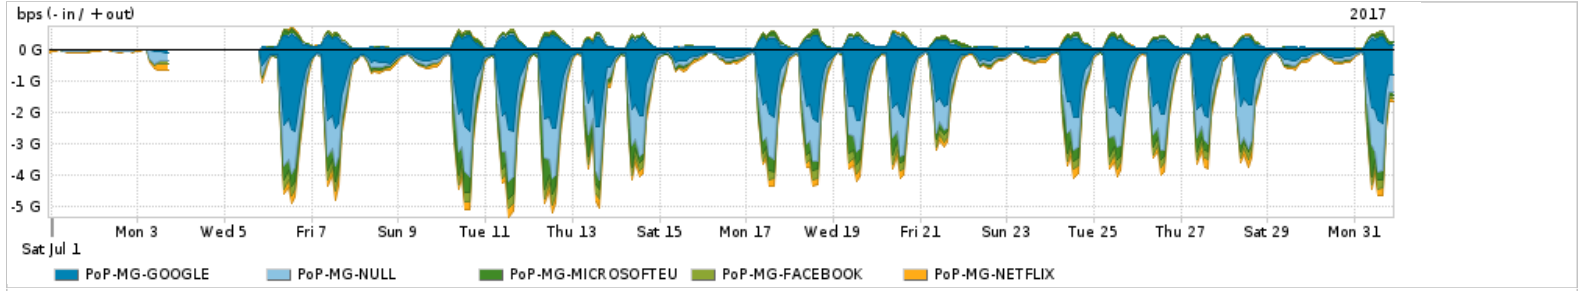

Os gráficos apresentados neste relatório de tráfego estão em formato stack, o que significa que seu valor é uma composição da soma dos componentes listados nas legendas localizadas logo abaixo dos gráficos. Os gráficos estão em "bps x tempo" e possuem dois eixos verticais, Out (positivo) e In (negativo).

Average | Max | PCT95

PROFILE	PROFILE	IN	OUT	TOTAL	
<input checked="" type="checkbox"/>	PoP-MG	Internet Commodity	271.14 Mbps	74.67 Mbps	345.81 Mbps

Utilização das trocas de tráfego comerciais no Brasil pelo PoP-MG

Average | Max | PCT95

PROFILE	PROFILE	IN	OUT	TOTAL	
<input checked="" type="checkbox"/>	PoP-MG	Parceiros	1.36 Gbps	291.11 Mbps	1.65 Gbps

Utilização do serviço de Internet acadêmica internacional pelo PoP-MG

Average | Max | PCT95

PROFILE	PROFILE	IN	OUT	TOTAL	
<input checked="" type="checkbox"/>	PoP-MG	Internet Academica	12.14 Mbps	997.31 Kbps	13.14 Mbps

Redes (AS's de origem) mais acessadas pelo PoP-MG

Average | Max | PCT95