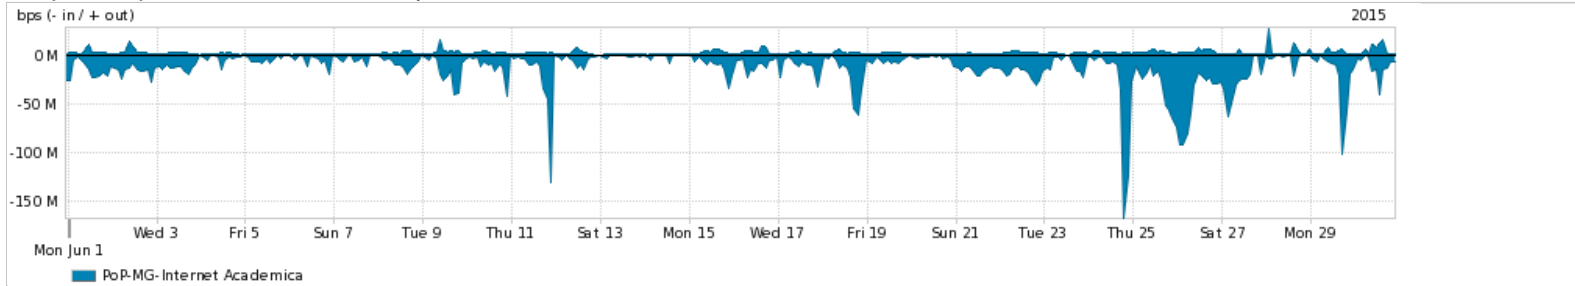

Utilização do serviço de Internet acadêmica internacional pelo PoP-MG

Average | Max | PCT95

PROFILE	PROFILE	IN	OUT	TOTAL	
☒	PoP-MG	Internet Acadêmica	13.31 Mbps	2.07 Mbps	15.38 Mbps