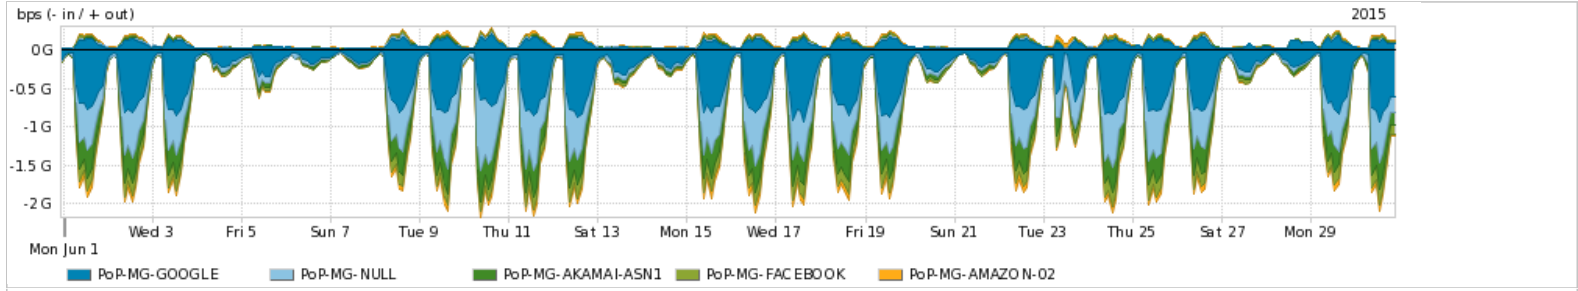

Redes (AS's de origem) mais acessadas pelo PoP-MG

Average | Max | PCT95

PROFILE	AS NAME	ASN	IN	OUT	TOTAL	
☒	PoP-MG	GOOGLE	15169	354.64 Mbps	61.28 Mbps	415.92 Mbps
☒	PoP-MG	NULL	0	198.37 Mbps	4.67 Mbps	203.04 Mbps
☒	PoP-MG	AKAMAI-ASN1	20940	113.47 Mbps	4.32 Mbps	117.79 Mbps
☒	PoP-MG	FACEBOOK	32934	69.00 Mbps	10.15 Mbps	79.16 Mbps
☒	PoP-MG	AMAZON-02	16509	27.52 Mbps	10.12 Mbps	37.64 Mbps
☐	PoP-MG	Microsoft-MSN-AS	8075	16.39 Mbps	20.55 Mbps	36.94 Mbps
☐	PoP-MG	AMAZON-AES	14618	18.98 Mbps	11.11 Mbps	30.09 Mbps
☐	PoP-MG	SOFTLAYER	36351	22.74 Mbps	3.21 Mbps	25.95 Mbps
☐	PoP-MG	GCEP-SA	28604	21.10 Mbps	2.48 Mbps	23.59 Mbps
☐	PoP-MG	DCLUX	24611	22.22 Mbps	1.35 Mbps	23.57 Mbps