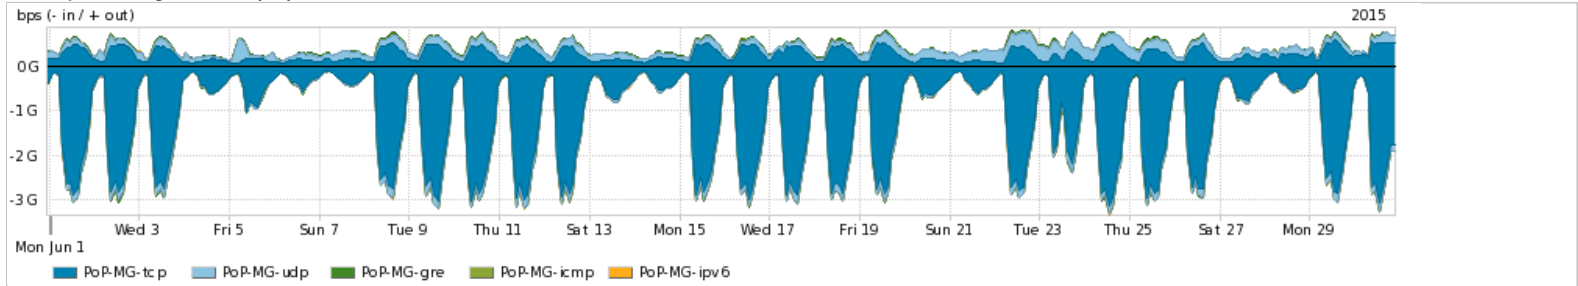

PROFILE	APPLICATION	IN	OUT	TOTAL
☐	PoP-MG	ssh	5.03 Mbps	8.31 Mbps
☐	PoP-MG	dns	3.24 Mbps	8.64 Mbps
☐	PoP-MG	macromedia-fcs	7.75 Mbps	1.74 Mbps
☐	PoP-MG	smtp	4.31 Mbps	3.22 Mbps
☐	PoP-MG	bittorrent	1.37 Mbps	1.59 Mbps

Distribuição do tráfego do PoP-MG por protocolo

Average | Max | PCT95

PROFILE	PROTOCOL	IN	OUT	TOTAL
☒	PoP-MG	tcp	1.17 Gbps	249.84 Mbps
☒	PoP-MG	udp	76.69 Mbps	156.93 Mbps
☒	PoP-MG	gre	5.84 Mbps	18.55 Mbps
☒	PoP-MG	icmp	486.86 Kbps	804.53 Kbps
☒	PoP-MG	ipv6	673.98 Kbps	297.42 Kbps
☐	PoP-MG	esp	144.91 Kbps	33.33 Kbps
☐	PoP-MG	ipv6-icmp	916.00 bps	15.00 bps
☐	PoP-MG	ggp	0.00 bps	238.00 bps
☐	PoP-MG	ipencap	0.00 bps	152.00 bps
☐	PoP-MG	sscopmce	0.00 bps	138.00 bps

For assistance with this product, please contact support@arbornetworks.com.