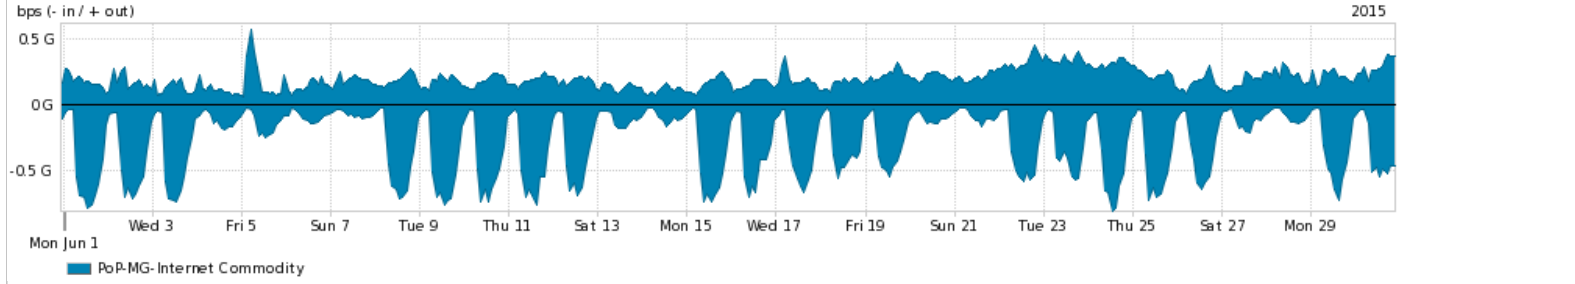

Os gráficos apresentados neste relatório de tráfego estão em formato stack, o que significa que seu valor é uma composição da soma dos componentes listados nas legendas localizadas logo abaixo dos gráficos. Os gráficos estão em "bps x tempo" e possuem dois eixos verticais, Out (positivo) e In (negativo).
A primeira coluna da tabela define o ponto de referência para entendimento dos valores de In e Out.
A contabilização do tráfego é sob o ponto de vista do AS da RNP, AS1916.

1. Legenda:
2. PoP - Ponto de presença da RNP
   - Parceiros - Provedores comerciais que a RNP mantém acordos de troca de tráfego
   - Internet Acadêmica - Acesso às redes acadêmicas internacionais, serviço atualmente provido pela RedClara
   - Internet commodity - Acesso pago à Internet global que é oferecido pela RNP aos seus clientes
   - ASN - Número do sistema autônomo
   - Profile - Objeto gerenciável definido arbitrariamente no Peakflow através de diversos parâmetros (ex: bloco cidr, peer-as, as-path, bgp community, interface, etc)

Utilização do serviço de Internet Commodity pelo PoP-MG

Average | Max | PCT95

PROFILE	PROFILE	IN	OUT	TOTAL	
☒	PoP-MG	Internet Commodity	286.99 Mbps	193.39 Mbps	480.38 Mbps