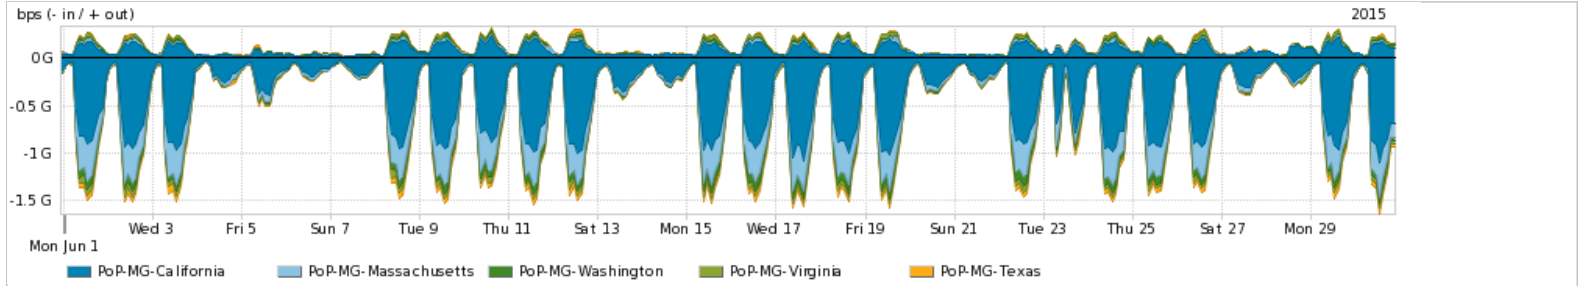

Distribuição do tráfego do PoP-MG por estado, província ou similar

Average | Max | PCT95

PROFILE	REGION	IN	OUT	TOTAL	
☒	PoP-MG	California	408.31 Mbps	78.58 Mbps	486.89 Mbps
☒	PoP-MG	Massachusetts	122.08 Mbps	8.30 Mbps	130.38 Mbps
☒	PoP-MG	Washington	28.49 Mbps	10.33 Mbps	38.82 Mbps
☒	PoP-MG	Virginia	20.74 Mbps	11.40 Mbps	32.14 Mbps
☒	PoP-MG	Texas	23.12 Mbps	5.53 Mbps	28.65 Mbps
☐	PoP-MG	Arizona	20.29 Mbps	1.23 Mbps	21.52 Mbps
☐	PoP-MG	Sao Paulo	8.15 Mbps	12.25 Mbps	20.40 Mbps
☐	PoP-MG	Delaware	19.45 Mbps	622.47 Kbps	20.07 Mbps
☐	PoP-MG	New York	2.89 Mbps	15.19 Mbps	18.07 Mbps
☐	PoP-MG	Minas Gerais	1.99 Mbps	12.01 Mbps	14.01 Mbps
☐	PoP-MG	Ceara	12.73 Mbps	451.25 Kbps	13.18 Mbps
☐	PoP-MG	Florida	5.59 Mbps	2.50 Mbps	8.09 Mbps
☐	PoP-MG	Santa Catarina	1.98 Mbps	6.08 Mbps	8.06 Mbps
☐	PoP-MG	Distrito Federal	7.93 Mbps	59.97 Kbps	7.99 Mbps
☐	PoP-MG	Rio de Janeiro	3.98 Mbps	3.96 Mbps	7.94 Mbps