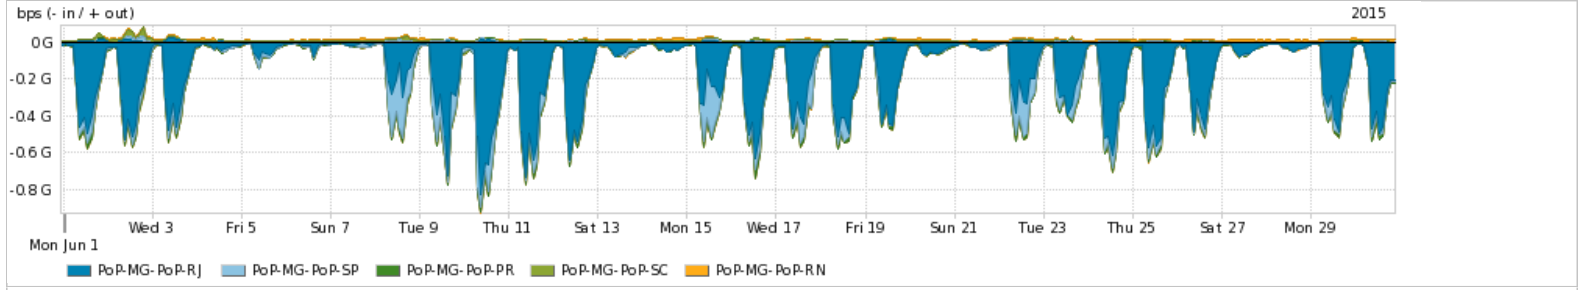

Interesse de tráfego do PoP-MG com os outros PoPs da RNP

Average | Max | PCT95

PROFILE	PROFILE	IN	OUT	TOTAL	
☒	PoP-MG	PoP-RJ	162.68 Mbps	1.58 Mbps	164.26 Mbps
☒	PoP-MG	PoP-SP	29.33 Mbps	1.81 Mbps	31.15 Mbps
☒	PoP-MG	PoP-PR	8.08 Mbps	488.02 Kbps	8.57 Mbps
☒	PoP-MG	PoP-SC	1.65 Mbps	5.84 Mbps	7.48 Mbps
☒	PoP-MG	PoP-RN	296.17 Kbps	6.42 Mbps	6.71 Mbps
☐	PoP-MG	PoP-BA	105.47 Kbps	478.34 Kbps	583.81 Kbps
☐	PoP-MG	PoP-RS	442.05 Kbps	90.08 Kbps	532.13 Kbps
☐	PoP-MG	PoP-ES	0.00 bps	109.82 Kbps	109.82 Kbps
☐	PoP-MG	PoP-DF	12.97 Kbps	45.44 Kbps	58.41 Kbps
☐	PoP-MG	PoP-MG	4.37 Kbps	4.37 Kbps	8.75 Kbps