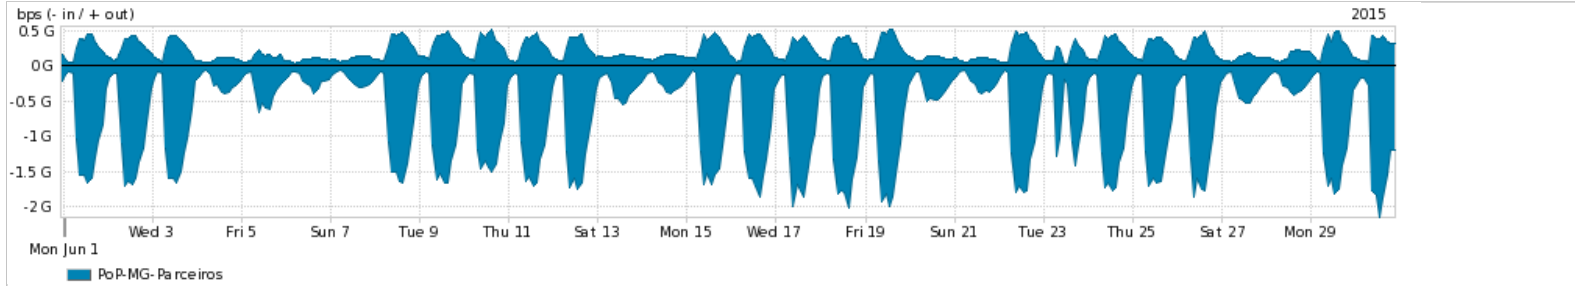

Utilização das trocas de tráfego comerciais no Brasil pelo PoP-MG

Average | Max | PCT95

PROFILE	PROFILE	IN	OUT	TOTAL	
☒	PoP-MG	Parceiros	742.63 Mbps	210.89 Mbps	953.53 Mbps