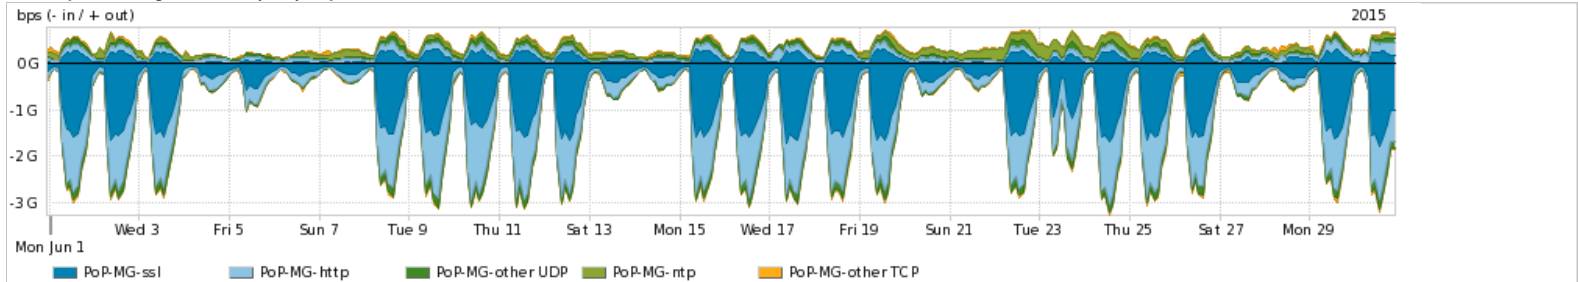

Distribuição do tráfego do PoP-MG por aplicação (análise em camada 3 e 4)

Average | Max | PCT95

PROFILE	APPLICATION	IN	OUT	TOTAL	
☒	PoP-MG	ssl	636.74 Mbps	115.44 Mbps	752.18 Mbps
☒	PoP-MG	http	479.50 Mbps	89.80 Mbps	569.30 Mbps
☒	PoP-MG	other UDP	72.76 Mbps	59.45 Mbps	132.21 Mbps
☒	PoP-MG	ntp	170.33 Kbps	91.50 Mbps	91.67 Mbps
☒	PoP-MG	other TCP	32.72 Mbps	25.05 Mbps	57.77 Mbps