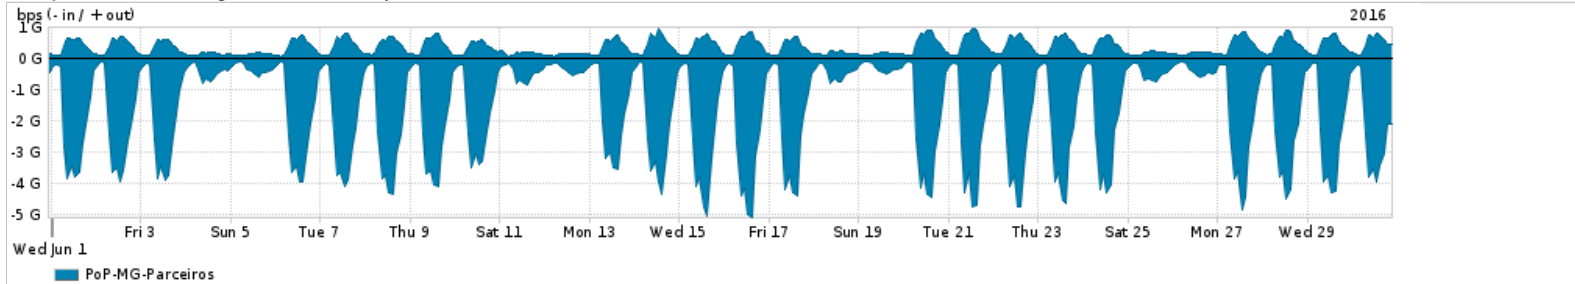

Os gráficos apresentados neste relatório de tráfego estão em formato stack, o que significa que seu valor é uma composição da soma dos componentes listados nas legendas localizadas logo abaixo dos gráficos. Os gráficos estão em "bps x tempo" e possuem dois eixos verticais, Out (positivo) e In (negativo).
 A primeira coluna da tabela define o ponto de referência para entendimento dos valores de In e Out.
 A contabilização do tráfego é sob o ponto de vista do AS da RNP, AS1916.

- Legenda:
- PoP - Ponto de presença da RNP
 - Parceiros - Provedores comerciais que a RNP mantém acordos de troca de tráfego
 - Internet Acadêmica - Acesso às redes acadêmicas internacionais, serviço atualmente provido pela RedClara
 - Internet commodity - Acesso pago à Internet global que é oferecido pela RNP aos seus clientes
 - ASN - Número do sistema autônomo
 - Profile - Objeto gerenciável definido arbitrariamente no Peakflow através de diversos parâmetros (ex: bloco cidr, peer-as, as-path, bgp community, interface, etc)

Utilização do serviço de Internet Commodity pelo PoP-MG

Average | Max | PCT95

PROFILE	PROFILE	IN	OUT	TOTAL	
<input type="checkbox"/>	PoP-MG	Internet Commodity	618.21 Mbps	145.67 Mbps	763.88 Mbps

Utilização das trocas de tráfego comerciais no Brasil pelo PoP-MG