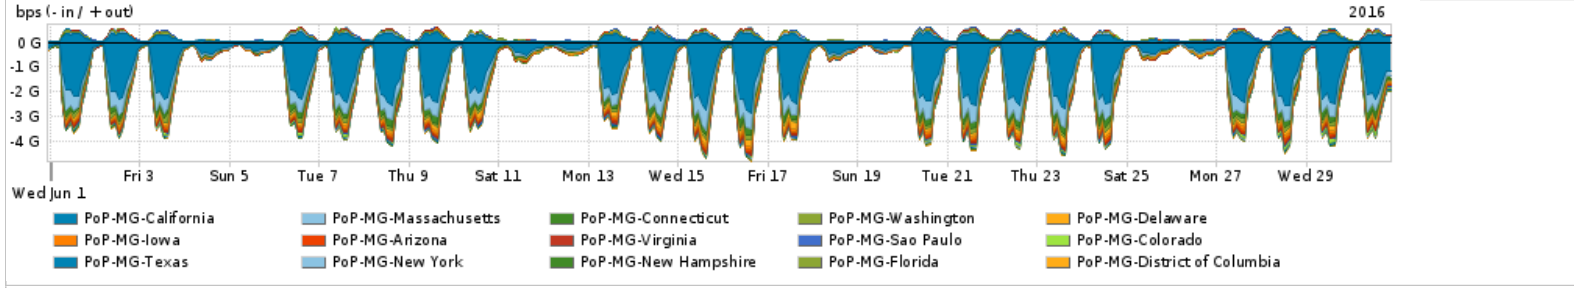

PROFILE	PROFILE	IN	OUT	TOTAL
☐	PoP-MG	PoP-ES	0.00 bps	284.00 bps

Distribuição do tráfego do PoP-MG por estado, província ou similar

Average | Max | PCT95

PROFILE	REGION	IN	OUT	TOTAL	
☐	PoP-MG	California	942.11 Mbps	141.13 Mbps	1.08 Gbps
☐	PoP-MG	Massachusetts	242.35 Mbps	9.65 Mbps	251.99 Mbps
☐	PoP-MG	Connecticut	106.36 Mbps	1.83 Mbps	108.19 Mbps
☐	PoP-MG	Washington	54.46 Mbps	31.56 Mbps	86.02 Mbps
☐	PoP-MG	Delaware	79.01 Mbps	5.35 Mbps	84.36 Mbps
☐	PoP-MG	Iowa	44.06 Mbps	972.66 Kbps	45.03 Mbps
☐	PoP-MG	Arizona	41.14 Mbps	1.16 Mbps	42.30 Mbps
☐	PoP-MG	Virginia	26.60 Mbps	13.67 Mbps	40.27 Mbps
☐	PoP-MG	Sao Paulo	12.97 Mbps	12.80 Mbps	25.77 Mbps
☐	PoP-MG	Colorado	24.52 Mbps	795.66 Kbps	25.31 Mbps
☐	PoP-MG	Texas	13.37 Mbps	2.82 Mbps	16.19 Mbps
☐	PoP-MG	New York	9.49 Mbps	2.32 Mbps	11.81 Mbps
☐	PoP-MG	New Hampshire	11.30 Mbps	382.32 Kbps	11.68 Mbps
☐	PoP-MG	Florida	10.04 Mbps	1.58 Mbps	11.62 Mbps
☐	PoP-MG	District of Columbia	11.04 Mbps	282.92 Kbps	11.32 Mbps