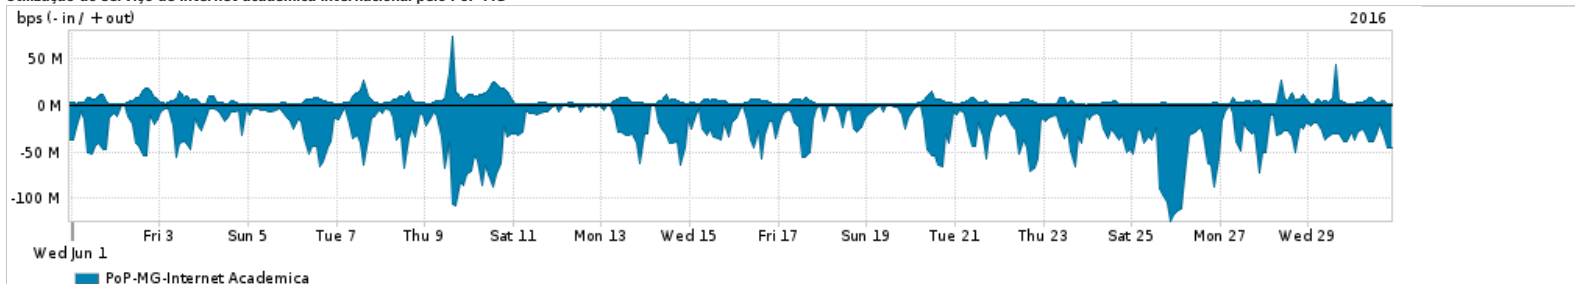

Os gráficos apresentados neste relatório de tráfego estão em formato stack, o que significa que seu valor é uma composição da soma dos componentes listados nas legendas localizadas logo abaixo dos gráficos. Os gráficos estão em "bps x tempo" e possuem dois eixos verticais, Out (positivo) e In (negativo).
 A primeira coluna da tabela define o ponto de referência para entendimento dos valores de In e Out.
 A contabilização do tráfego é sob o ponto de vista do AS da RNP, AS1916.

Utilização do serviço de Internet Commodity pelo PoP-MG

Average | Max | PCT95

PROFILE	PROFILE	IN	OUT	TOTAL	
<input type="checkbox"/>	PoP-MG	Internet Commodity	618.21 Mbps	145.67 Mbps	763.88 Mbps

Utilização das trocas de tráfego comerciais no Brasil pelo PoP-MG

Average | Max | PCT95

PROFILE	PROFILE	IN	OUT	TOTAL	
<input type="checkbox"/>	PoP-MG	Parceiros	1.69 Gbps	321.21 Mbps	2.01 Gbps

Utilização do serviço de Internet acadêmica internacional pelo PoP-MG

Average | Max | PCT95