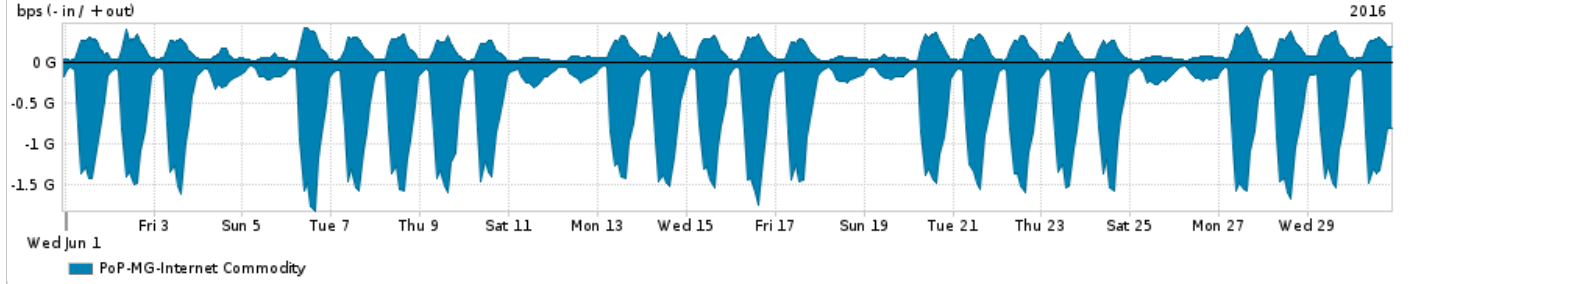

Os gráficos apresentados neste relatório de tráfego estão em formato stack, o que significa que seu valor é uma composição da soma dos componentes listados nas legendas localizadas logo abaixo dos gráficos. Os gráficos estão em "bps x tempo" e possuem dois eixos verticais, Out (positivo) e In (negativo).
 A primeira coluna da tabela define o ponto de referência para entendimento dos valores de In e Out.
 A contabilização do tráfego é sob o ponto de vista do AS da RNP, AS1916.

- Legenda:
- PoP - Ponto de presença da RNP
 - Parceiros - Provedores comerciais que a RNP mantém acordos de troca de tráfego
 - Internet Acadêmica - Acesso às redes acadêmicas internacionais, serviço atualmente provido pela RedClara
 - Internet commodity - Acesso pago à Internet global que é oferecido pela RNP aos seus clientes
 - ASN - Número do sistema autônomo
 - Profile - Objeto gerenciável definido arbitrariamente no Peakflow através de diversos parâmetros (ex: bloco cidr, peer-as, as-path, bgp community, interface, etc)

Utilização do serviço de Internet Commodity pelo PoP-MG

Average | Max | PCT95

PROFILE	PROFILE	IN	OUT	TOTAL	
<input type="checkbox"/>	PoP-MG	Internet Commodity	618.21 Mbps	145.67 Mbps	763.88 Mbps

Utilização das trocas de tráfego comerciais no Brasil pelo PoP-MG