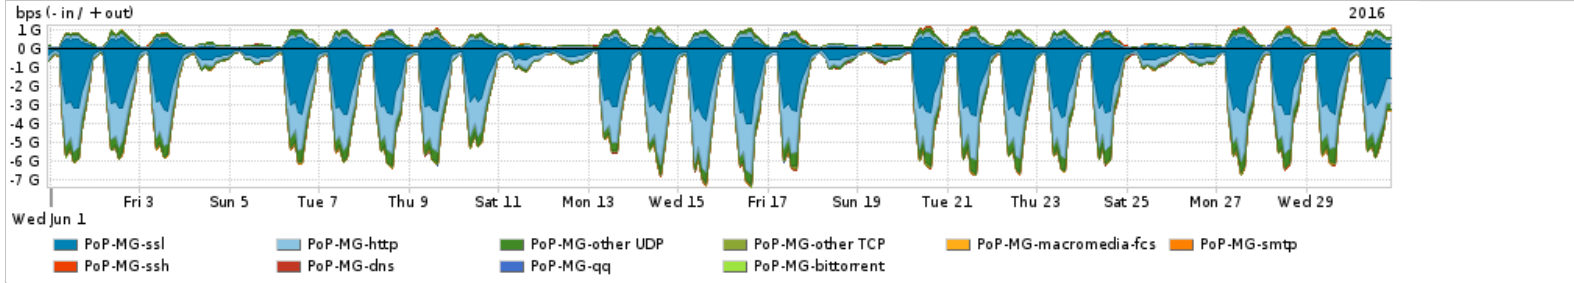

Distribuição do tráfego do PoP-MG por aplicação (análise em camada 3 e 4)

Average | Max | PCT95

PROFILE	APPLICATION	IN	OUT	TOTAL	
☐	PoP-MG	ssl	1.32 Gbps	214.81 Mbps	1.54 Gbps
☐	PoP-MG	http	859.54 Mbps	89.18 Mbps	948.72 Mbps