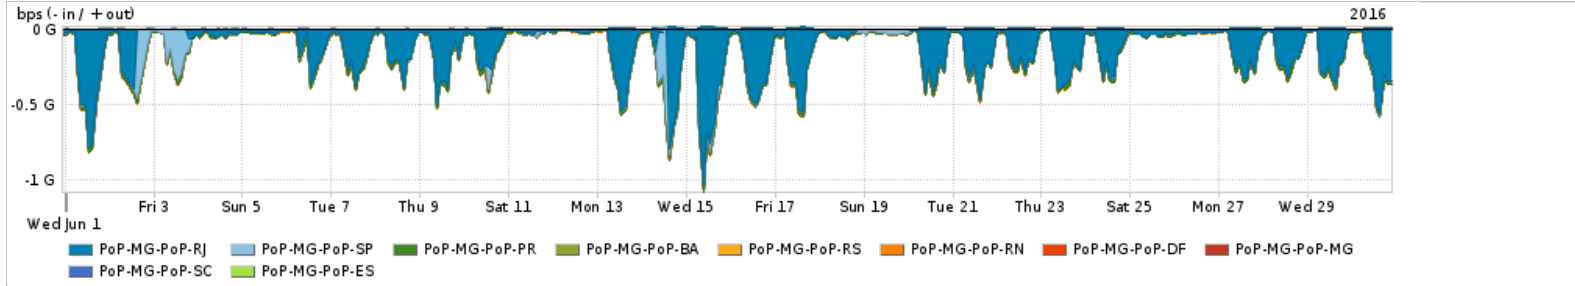

PROFILE	PROFILE	IN	OUT	TOTAL	
<input type="checkbox"/>	PoP-MG	Internet Acadêmica	28.59 Mbps	4.25 Mbps	32.84 Mbps

Redes (AS's de origem) mais acessadas pelo PoP-MG

Average | Max | PCT95

PROFILE	AS NAME	ASN	IN	OUT	TOTAL	
<input type="checkbox"/>	PoP-MG	GOOGLE	15169	857.92 Mbps	116.01 Mbps	973.93 Mbps
<input type="checkbox"/>	PoP-MG	AKAMAI-ASN1	20940	209.60 Mbps	7.69 Mbps	217.29 Mbps
<input type="checkbox"/>	PoP-MG	FACEBOOK	32934	168.91 Mbps	21.57 Mbps	190.48 Mbps
<input type="checkbox"/>	PoP-MG	NULL	0	155.39 Mbps	2.61 Mbps	158.00 Mbps
<input type="checkbox"/>	PoP-MG	MICROSOFTEU	8068	128.83 Mbps	21.18 Mbps	150.01 Mbps
<input type="checkbox"/>	PoP-MG	GCEPSABR	28604	68.10 Mbps	3.78 Mbps	71.87 Mbps
<input type="checkbox"/>	PoP-MG	AMAZON-02	16509	57.37 Mbps	13.88 Mbps	71.24 Mbps
<input type="checkbox"/>	PoP-MG	NETFLIX	2906	51.86 Mbps	977.80 Kbps	52.83 Mbps
<input type="checkbox"/>	PoP-MG	TASCOM	52871	48.25 Mbps	1.97 Mbps	50.22 Mbps
<input type="checkbox"/>	PoP-MG	DROPBOX	19679	31.13 Mbps	15.83 Mbps	46.95 Mbps

Interesse de tráfego do PoP-MG com os outros PoPs da RNP

Average | Max | PCT95

PROFILE	PROFILE	IN	OUT	TOTAL	
<input type="checkbox"/>	PoP-MG	PoP-RJ	142.16 Mbps	2.45 Mbps	144.61 Mbps
<input type="checkbox"/>	PoP-MG	PoP-SP	13.67 Mbps	996.89 Kbps	14.67 Mbps
<input type="checkbox"/>	PoP-MG	PoP-PR	12.36 Mbps	111.00 bps	12.36 Mbps
<input type="checkbox"/>	PoP-MG	PoP-BA	2.21 Mbps	103.00 bps	2.21 Mbps
<input type="checkbox"/>	PoP-MG	PoP-RS	2.20 Mbps	204.00 bps	2.20 Mbps
<input type="checkbox"/>	PoP-MG	PoP-RN	190.21 Kbps	163.00 bps	190.37 Kbps
<input type="checkbox"/>	PoP-MG	PoP-DF	18.99 Kbps	15.21 Kbps	34.20 Kbps
<input type="checkbox"/>	PoP-MG	PoP-MG	10.02 Kbps	10.02 Kbps	20.05 Kbps
<input type="checkbox"/>	PoP-MG	PoP-SC	12.26 Kbps	822.00 bps	13.08 Kbps