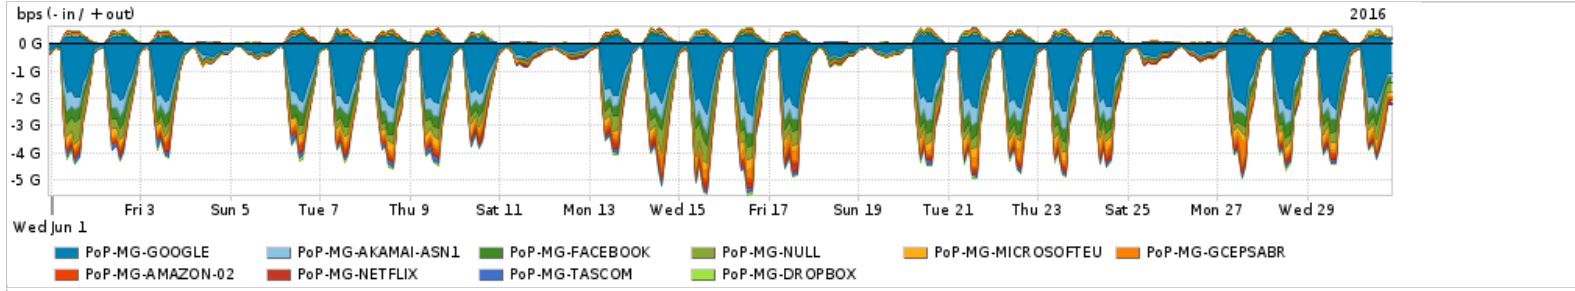

Os gráficos apresentados neste relatório de tráfego estão em formato stack, o que significa que seu valor é uma composição da soma dos componentes listados nas legendas localizadas logo abaixo dos gráficos. Os gráficos estão em "bps x tempo" e possuem dois eixos verticais, Out (positivo) e In (negativo).
 A primeira coluna da tabela define o ponto de referência para entendimento dos valores de In e Out.
 A contabilização do tráfego é sob o ponto de vista do AS da RNP, AS1916.

Utilização do serviço de Internet Commodity pelo PoP-MG

Average | Max | PCT95

PROFILE	PROFILE	IN	OUT	TOTAL	
<input type="checkbox"/>	PoP-MG	Internet Commodity	618.21 Mbps	145.67 Mbps	763.88 Mbps

Utilização das trocas de tráfego comerciais no Brasil pelo PoP-MG

Average | Max | PCT95

PROFILE	PROFILE	IN	OUT	TOTAL	
<input type="checkbox"/>	PoP-MG	Parceiros	1.69 Gbps	321.21 Mbps	2.01 Gbps

Utilização do serviço de Internet acadêmica internacional pelo PoP-MG

Average | Max | PCT95

PROFILE	PROFILE	IN	OUT	TOTAL	
<input type="checkbox"/>	PoP-MG	Internet Acadêmica	28.59 Mbps	4.25 Mbps	32.84 Mbps

Redes (AS's de origem) mais acessadas pelo PoP-MG

Average | Max | PCT95

PROFILE	AS NAME	ASN	IN	OUT	TOTAL	
<input type="checkbox"/>	PoP-MG	GOOGLE	15169	857.92 Mbps	116.01 Mbps	973.93 Mbps
<input type="checkbox"/>	PoP-MG	AKAMAI-ASN1	20940	209.60 Mbps	7.69 Mbps	217.29 Mbps
<input type="checkbox"/>	PoP-MG	FACEBOOK	32934	168.91 Mbps	21.57 Mbps	190.48 Mbps
<input type="checkbox"/>	PoP-MG	NULL	0	155.39 Mbps	2.61 Mbps	158.00 Mbps
<input type="checkbox"/>	PoP-MG	MICROSOFTEU	8068	128.83 Mbps	21.18 Mbps	150.01 Mbps
<input type="checkbox"/>	PoP-MG	GCEPSABR	28604	68.10 Mbps	3.78 Mbps	71.87 Mbps
<input type="checkbox"/>	PoP-MG	AMAZON-02	16509	57.37 Mbps	13.88 Mbps	71.24 Mbps
<input type="checkbox"/>	PoP-MG	NETFLIX	2906	51.86 Mbps	977.80 Kbps	52.83 Mbps
<input type="checkbox"/>	PoP-MG	TASCOM	52871	48.25 Mbps	1.97 Mbps	50.22 Mbps
<input type="checkbox"/>	PoP-MG	DROPBOX	19679	31.13 Mbps	15.83 Mbps	46.95 Mbps