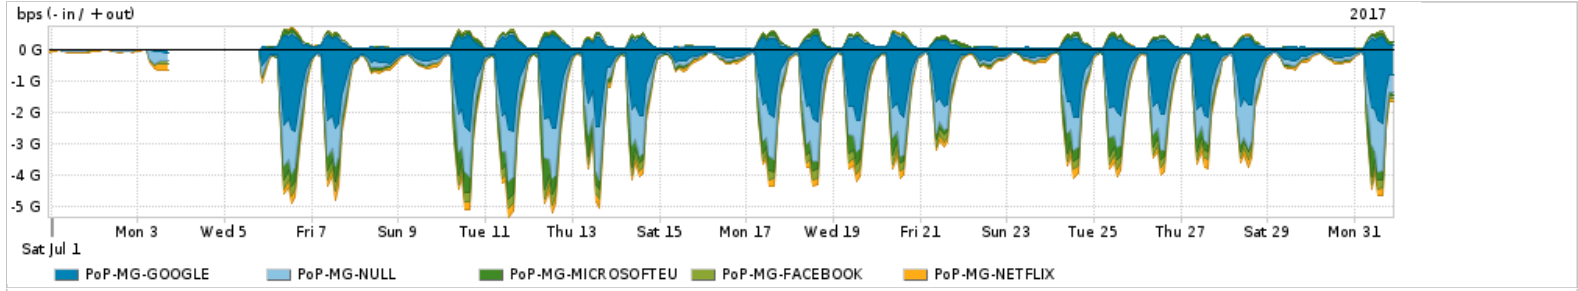

Os gráficos apresentados neste relatório de tráfego estão em formato stack, o que significa que seu valor é uma composição da soma dos componentes listados nas legendas localizadas logo abaixo dos gráficos. Os gráficos estão em "bps x tempo" e possuem dois eixos verticais, Out (positivo) e In (negativo).

ASN - Número do sistema autônomo

Profile - Objeto gerenciável definido arbitrariamente no Peakflow através de diversos parâmetros (ex: bloco cidr, peer-as, as-path, bgp community, interface, etc)

Utilização do serviço de Internet Commodity pelo PoP-MG

PROFILE	PROFILE	IN	OUT	TOTAL	
X	PoP-MG	Internet Commodity	271.14 Mbps	74.67 Mbps	345.81 Mbps

Utilização das trocas de tráfego comerciais no Brasil pelo PoP-MG

PROFILE	PROFILE	IN	OUT	TOTAL	
X	PoP-MG	Parceiros	1.36 Gbps	291.11 Mbps	1.65 Gbps

Utilização do serviço de Internet acadêmica internacional pelo PoP-MG

PROFILE	PROFILE	IN	OUT	TOTAL	
X	PoP-MG	Internet Academica	12.14 Mbps	997.31 Kbps	13.14 Mbps

Redes (AS's de origem) mais acessadas pelo PoP-MG