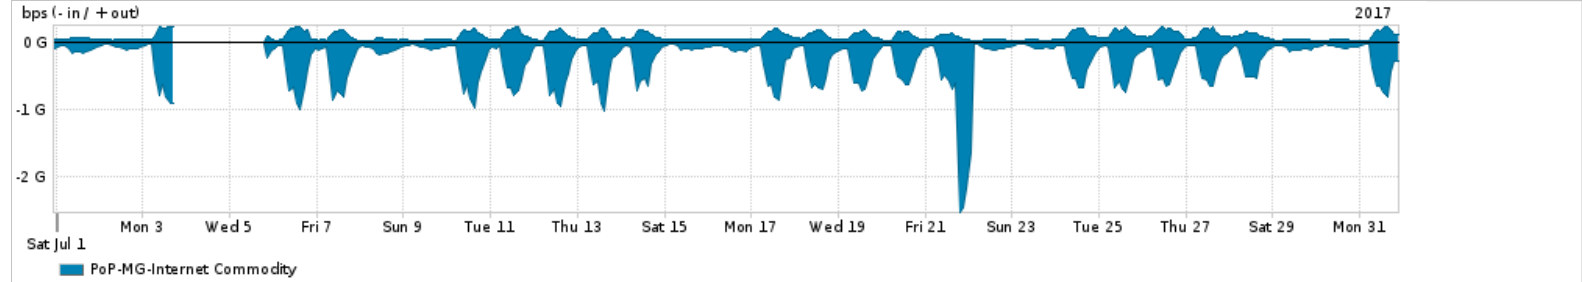

Os gráficos apresentados neste relatório de tráfego estão em formato stack, o que significa que seu valor é uma composição da soma dos componentes listados nas legendas localizadas logo abaixo dos gráficos. Os gráficos estão em "bps x tempo" e possuem dois eixos verticais, Out (positivo) e In (negativo).

A primeira coluna da tabela define o ponto de referência para entendimento dos valores de In e Out.

A contabilização do tráfego é sob o ponto de vista do AS da RNP, AS1916.

Legenda:

PoP - Ponto de presença da RNP

Parceiros - Provedores comerciais que a RNP mantém acordos de troca de tráfego

Internet Acadêmica - Acesso às redes acadêmicas internacionais, serviço atualmente provido pela RedClara

Internet commodity - Acesso pago à Internet global que é oferecido pela RNP aos seus clientes

ASN - Número do sistema autônomo

Profile - Objeto gerenciável definido arbitrariamente no Peakflow através de diversos parâmetros (ex: bloco cidr, peer-as, as-path, bgp community, interface, etc)

Utilização do serviço de Internet Commodity pelo PoP-MG