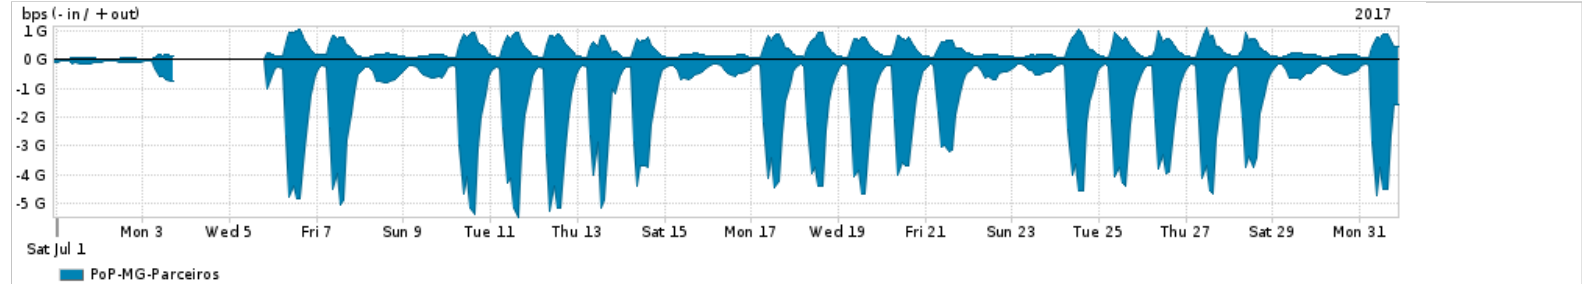

Os gráficos apresentados neste relatório de tráfego estão em formato stack, o que significa que seu valor é uma composição da soma dos componentes listados nas legendas localizadas logo abaixo dos gráficos. Os gráficos estão em "bps x tempo" e possuem dois eixos verticais, Out (positivo) e In (negativo).

ASN - Número do sistema autônomo

Profile - Objeto gerenciável definido arbitrariamente no Peakflow através de diversos parâmetros (ex: bloco cidr, peer-as, as-path, bgp community, interface, etc)

Utilização do serviço de Internet Commodity pelo PoP-MG

PROFILE	PROFILE	IN	OUT	TOTAL	
X	PoP-MG	Internet Commodity	271.14 Mbps	74.67 Mbps	345.81 Mbps

Utilização das trocas de tráfego comerciais no Brasil pelo PoP-MG

PROFILE	PROFILE	IN	OUT	TOTAL	
X	PoP-MG	Parceiros	1.36 Gbps	291.11 Mbps	1.65 Gbps