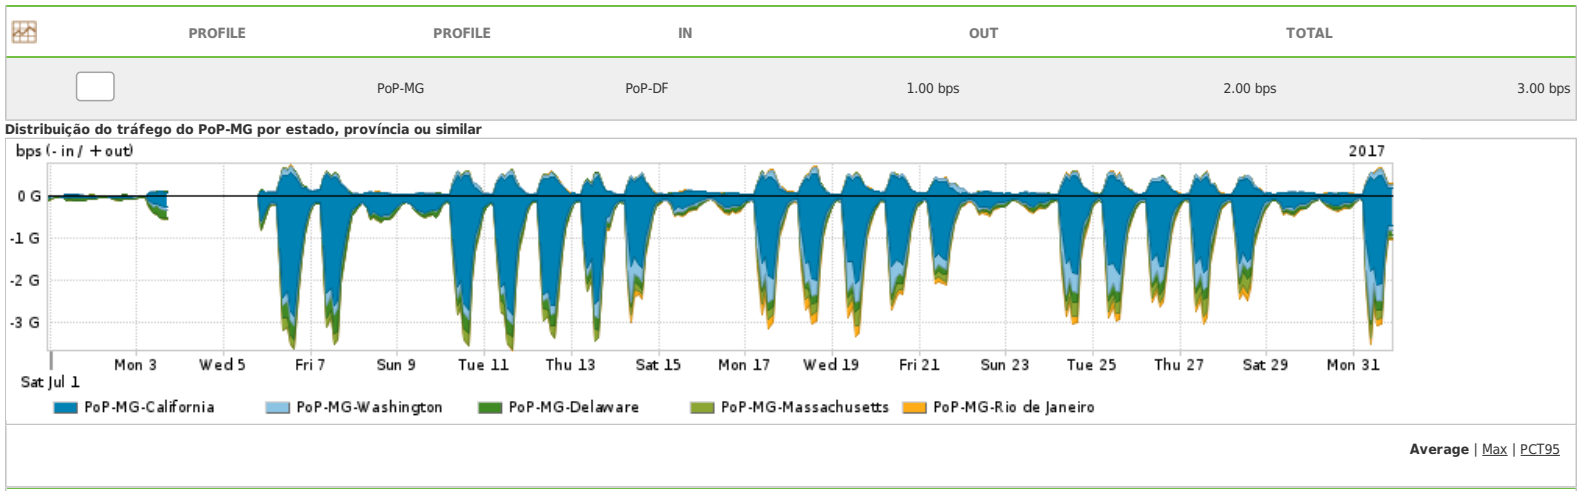

Utilização do serviço de Internet acadêmica internacional pelo PoP-MG

PROFILE	PROFILE	IN	OUT	TOTAL	
X	PoP-MG	Internet Academica	12.14 Mbps	997.31 Kbps	13.14 Mbps

Redes (AS's de origem) mais acessadas pelo PoP-MG

Average | Max | PCT95

PROFILE	AS NAME	ASN	IN	OUT	TOTAL	
<input checked="" type="checkbox"/>	PoP-MG	GOOGLE	15169	645.93 Mbps	124.32 Mbps	770.25 Mbps
<input checked="" type="checkbox"/>	PoP-MG	NULL	0	361.73 Mbps	7.88 Mbps	369.61 Mbps
<input checked="" type="checkbox"/>	PoP-MG	MICROSOFTEU	8068	122.90 Mbps	21.94 Mbps	144.84 Mbps
<input checked="" type="checkbox"/>	PoP-MG	FACEBOOK	32934	85.26 Mbps	18.51 Mbps	103.77 Mbps
<input checked="" type="checkbox"/>	PoP-MG	NETFLIX	2906	89.29 Mbps	1.52 Mbps	90.81 Mbps
<input type="checkbox"/>	PoP-MG	AMAZON-02	16509	48.96 Mbps	12.85 Mbps	61.81 Mbps
<input type="checkbox"/>	PoP-MG	AKAMAI-ASN1	20940	59.00 Mbps	1.67 Mbps	60.67 Mbps
<input type="checkbox"/>	PoP-MG	GCEPSA-BR	28604	43.71 Mbps	2.05 Mbps	45.76 Mbps
<input type="checkbox"/>	PoP-MG	EDGECAST	15133	34.67 Mbps	638.30 Kbps	35.31 Mbps
<input type="checkbox"/>	PoP-MG	DROPBOX	19679	20.41 Mbps	10.66 Mbps	31.07 Mbps

Interesse de tráfego do PoP-MG com os outros PoPs da RNP

Average | Max | PCT95

PROFILE	PROFILE	IN	OUT	TOTAL	
<input checked="" type="checkbox"/>	PoP-MG	PoP-RJ	92.51 Mbps	902.34 Kbps	93.42 Mbps
<input checked="" type="checkbox"/>	PoP-MG	PoP-PR	10.23 Mbps	0.00 bps	10.23 Mbps
<input checked="" type="checkbox"/>	PoP-MG	PoP-RS	7.93 Mbps	203.55 Kbps	8.14 Mbps
<input checked="" type="checkbox"/>	PoP-MG	PoP-SP	4.30 Mbps	28.28 Kbps	4.33 Mbps
<input checked="" type="checkbox"/>	PoP-MG	PoP-SC	2.23 Kbps	73.00 bps	2.30 Kbps
<input type="checkbox"/>	PoP-MG	PoP-MG	752.00 bps	752.00 bps	1.50 Kbps
<input type="checkbox"/>	PoP-MG	PoP-BA	0.00 bps	491.00 bps	491.00 bps
<input type="checkbox"/>	PoP-MG	PoP-PI	382.00 bps	0.00 bps	382.00 bps
<input type="checkbox"/>	PoP-MG	PoP-TO	41.00 bps	0.00 bps	41.00 bps