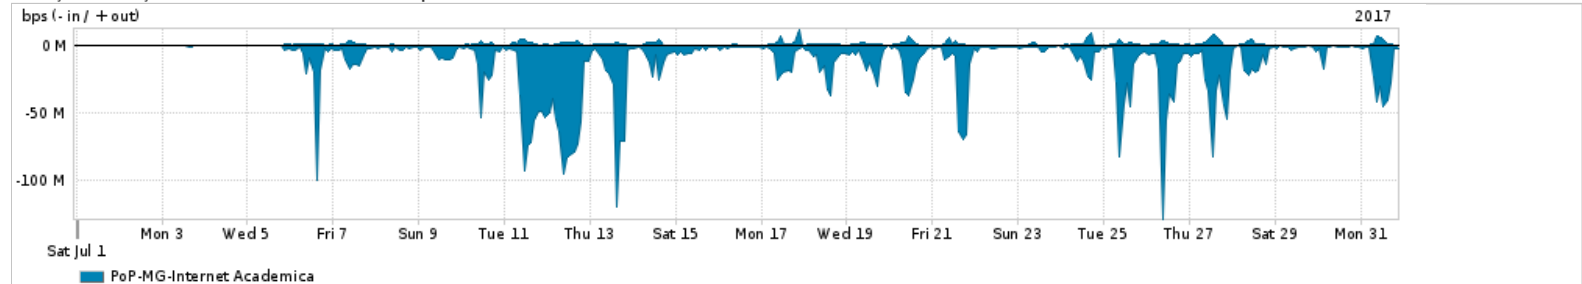

Utilização do serviço de Internet acadêmica internacional pelo PoP-MG

PROFILE	PROFILE	IN	OUT	TOTAL	
X	PoP-MG	Internet Academica	12.14 Mbps	997.31 Kbps	13.14 Mbps