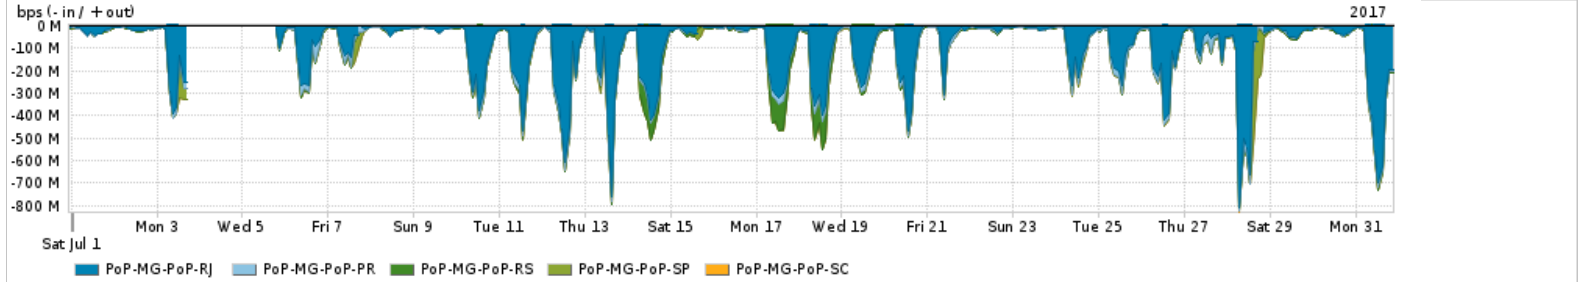

Interesse de tráfego do PoP-MG com os outros PoPs da RNP

Average | Max | PCT95

PROFILE	PROFILE	IN	OUT	TOTAL	
☒	PoP-MG	PoP-RJ	92.51 Mbps	902.34 Kbps	93.42 Mbps
☒	PoP-MG	PoP-PR	10.23 Mbps	0.00 bps	10.23 Mbps
☒	PoP-MG	PoP-RS	7.93 Mbps	203.55 Kbps	8.14 Mbps
☒	PoP-MG	PoP-SP	4.30 Mbps	28.28 Kbps	4.33 Mbps
☒	PoP-MG	PoP-SC	2.23 Kbps	73.00 bps	2.30 Kbps
☐	PoP-MG	PoP-MG	752.00 bps	752.00 bps	1.50 Kbps
☐	PoP-MG	PoP-BA	0.00 bps	491.00 bps	491.00 bps
☐	PoP-MG	PoP-PI	382.00 bps	0.00 bps	382.00 bps
☐	PoP-MG	PoP-TO	41.00 bps	0.00 bps	41.00 bps