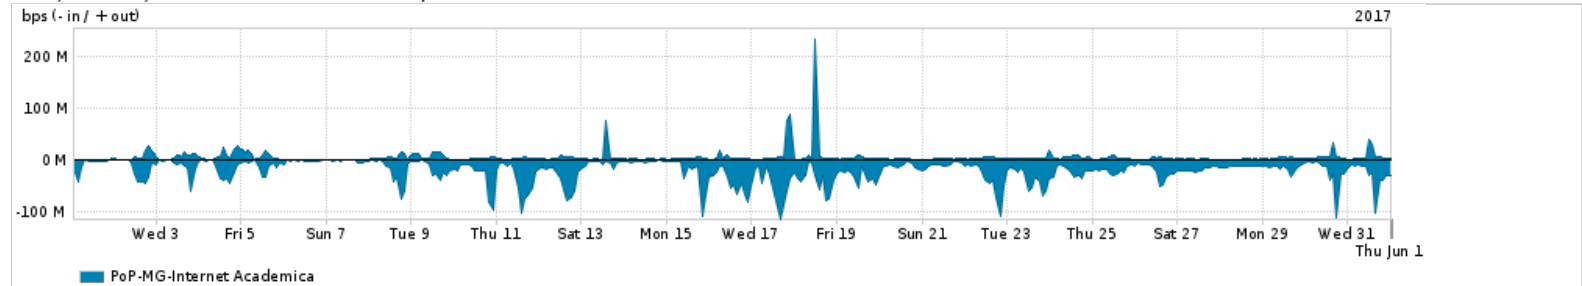

Utilização do serviço de Internet acadêmica internacional pelo PoP-MG

Average | Max | PCT95

PROFILE	PROFILE	IN	OUT	TOTAL	
☒	PoP-MG	Internet Acadêmica	21.45 Mbps	5.09 Mbps	26.54 Mbps