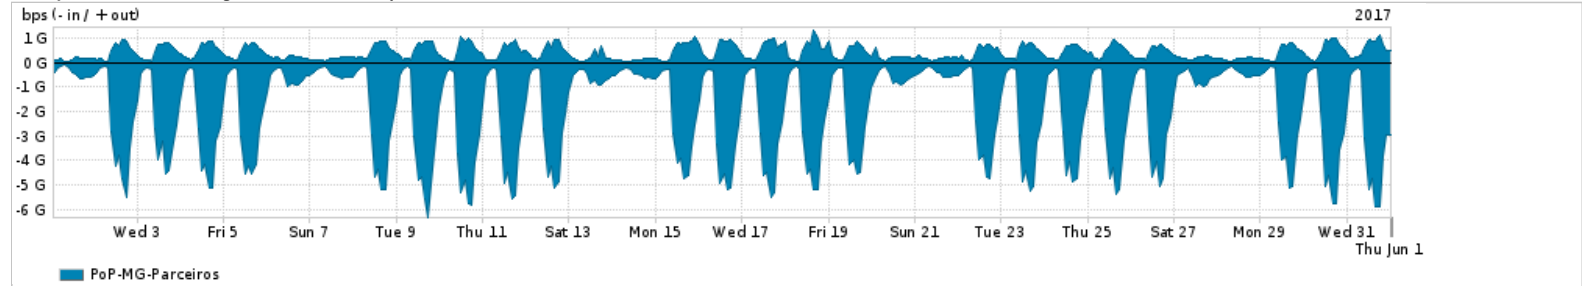

Utilização das trocas de tráfego comerciais no Brasil pelo PoP-MG

Average | Max | PCT95

PROFILE	PROFILE	IN	OUT	TOTAL	
☒	PoP-MG	Parceiros	1.95 Gbps	416.21 Mbps	2.36 Gbps