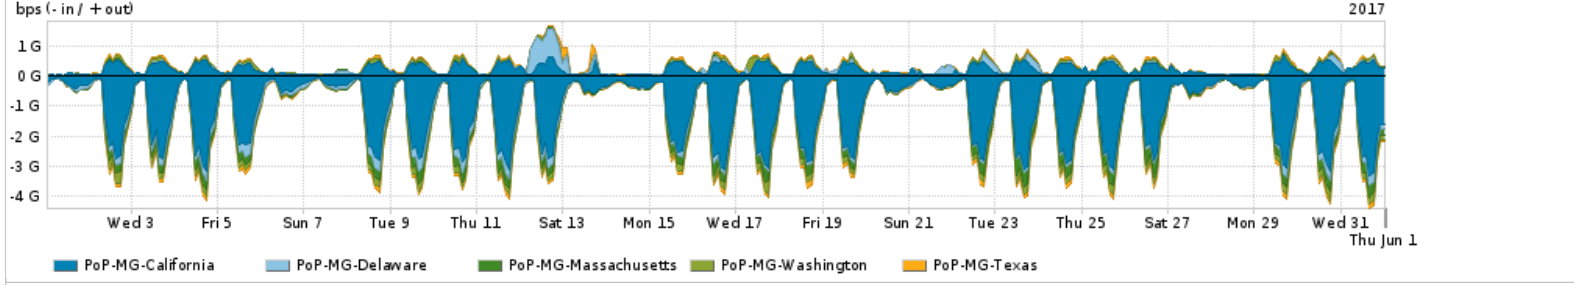

PROFILE	PROFILE	IN	OUT	TOTAL	
☐	PoP-MG	PoP-GO	2.00 bps	0.00 bps	2.00 bps

Distribuição do tráfego do PoP-MG por estado, província ou similar

Average | Max | PCT95

PROFILE	REGION	IN	OUT	TOTAL	
☒	PoP-MG	California	1.06 Gbps	210.13 Mbps	1.27 Gbps
☒	PoP-MG	Delaware	93.02 Mbps	49.23 Mbps	142.25 Mbps
☒	PoP-MG	Massachusetts	121.82 Mbps	5.88 Mbps	127.70 Mbps
☒	PoP-MG	Washington	84.63 Mbps	35.14 Mbps	119.77 Mbps
☒	PoP-MG	Texas	53.32 Mbps	31.17 Mbps	84.48 Mbps
☐	PoP-MG	Zhejiang	145.40 Kbps	77.44 Mbps	77.59 Mbps
☐	PoP-MG	New York	55.72 Mbps	14.55 Mbps	70.27 Mbps
☐	PoP-MG	Arizona	39.18 Mbps	1.68 Mbps	40.86 Mbps
☐	PoP-MG	Guangdong	627.57 Kbps	39.20 Mbps	39.83 Mbps
☐	PoP-MG	Virginia	21.72 Mbps	11.69 Mbps	33.41 Mbps
☐	PoP-MG	New Hampshire	27.97 Mbps	1.42 Mbps	29.39 Mbps
☐	PoP-MG	Fujian	53.74 Kbps	27.68 Mbps	27.74 Mbps
☐	PoP-MG	Illinois	4.55 Mbps	20.92 Mbps	25.47 Mbps
☐	PoP-MG	Connecticut	15.08 Mbps	2.52 Mbps	17.60 Mbps
☐	PoP-MG	Sao Paulo	7.92 Mbps	7.42 Mbps	15.34 Mbps