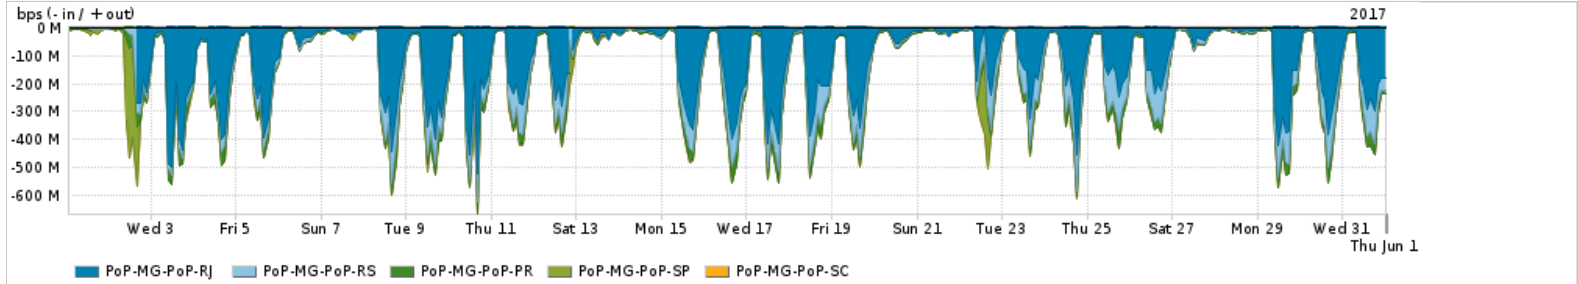

Os gráficos apresentados neste relatório de tráfego estão em formato stack, o que significa que seu valor é uma composição da soma dos componentes listados nas legendas localizadas logo abaixo dos gráficos. Os gráficos estão em "bps x tempo" e possuem dois eixos verticais, Out (positivo) e In (negativo).
 A primeira coluna da tabela define o ponto de referência para entendimento dos valores de In e Out.
 A contabilização do tráfego é sob o ponto de vista do AS da RNP, AS1916.

Utilização das trocas de tráfego comerciais no Brasil pelo PoP-MG

Average | Max | PCT95

PROFILE	PROFILE	IN	OUT	TOTAL	
<input checked="" type="checkbox"/>	PoP-MG	Parceiros	1.95 Gbps	416.21 Mbps	2.36 Gbps

Utilização do serviço de Internet acadêmica internacional pelo PoP-MG

Average | Max | PCT95

PROFILE	PROFILE	IN	OUT	TOTAL	
<input checked="" type="checkbox"/>	PoP-MG	Internet Acadêmica	21.45 Mbps	5.09 Mbps	26.54 Mbps

Interesse de tráfego do PoP-MG com os outros PoPs da RNP

Average | Max | PCT95

PROFILE	PROFILE	IN	OUT	TOTAL	
<input checked="" type="checkbox"/>	PoP-MG	PoP-RJ	110.75 Mbps	1.04 Mbps	111.78 Mbps
<input checked="" type="checkbox"/>	PoP-MG	PoP-RS	31.80 Mbps	684.63 Kbps	32.48 Mbps
<input checked="" type="checkbox"/>	PoP-MG	PoP-PR	15.68 Mbps	10.00 bps	15.68 Mbps
<input checked="" type="checkbox"/>	PoP-MG	PoP-SP	6.95 Mbps	56.16 Kbps	7.00 Mbps
<input checked="" type="checkbox"/>	PoP-MG	PoP-SC	2.72 Kbps	656.00 bps	3.38 Kbps
<input type="checkbox"/>	PoP-MG	PoP-MG	1.05 Kbps	1.05 Kbps	2.10 Kbps
<input type="checkbox"/>	PoP-MG	PoP-BA	0.00 bps	234.00 bps	234.00 bps
<input type="checkbox"/>	PoP-MG	PoP-PI	47.00 bps	0.00 bps	47.00 bps
<input type="checkbox"/>	PoP-MG	PoP-DF	0.00 bps	3.00 bps	3.00 bps