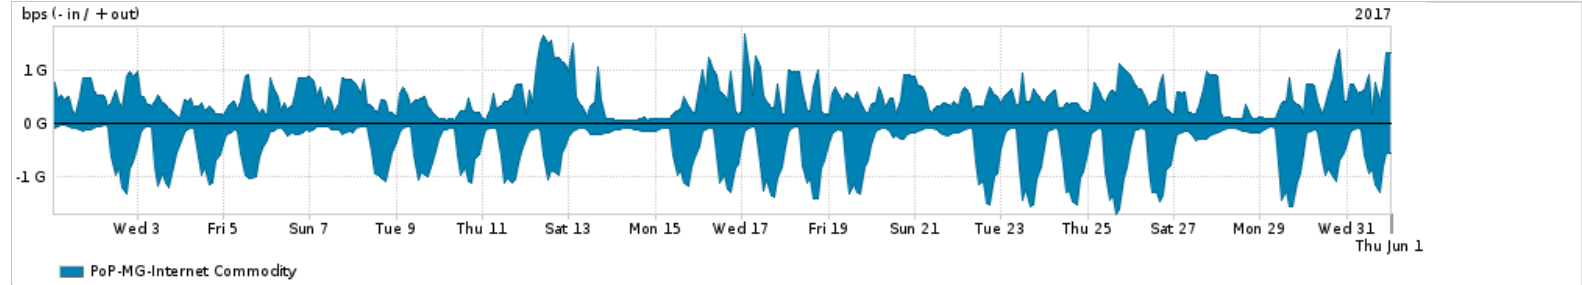

Os gráficos apresentados neste relatório de tráfego estão em formato stack, o que significa que seu valor é uma composição da soma dos componentes listados nas legendas localizadas logo abaixo dos gráficos. Os gráficos estão em "bps x tempo" e possuem dois eixos verticais, Out (positivo) e In (negativo).
 A primeira coluna da tabela define o ponto de referência para entendimento dos valores de In e Out.
 A contabilização do tráfego é sob o ponto de vista do AS da RNP, AS1916.

Legenda:
 PoP - Ponto de presença da RNP
 Parceiros - Provedores comerciais que a RNP mantém acordos de troca de tráfego
 Internet Acadêmica - Acesso às redes acadêmicas internacionais, serviço atualmente provido pela RedClara
 Internet commodity - Acesso pago à Internet global que é oferecido pela RNP aos seus clientes
 ASN - Número do sistema autônomo
 Profile - Objeto gerenciável definido arbitrariamente no Peakflow através de diversos parâmetros (ex: bloco cidr, peer-as, as-path, bgp community, interface, etc)

Utilização do serviço de Internet Commodity pelo PoP-MG

Average | Max | PCT95

PROFILE	PROFILE	IN	OUT	TOTAL	
<input checked="" type="checkbox"/>	PoP-MG	Internet Commodity	495.06 Mbps	487.74 Mbps	982.80 Mbps