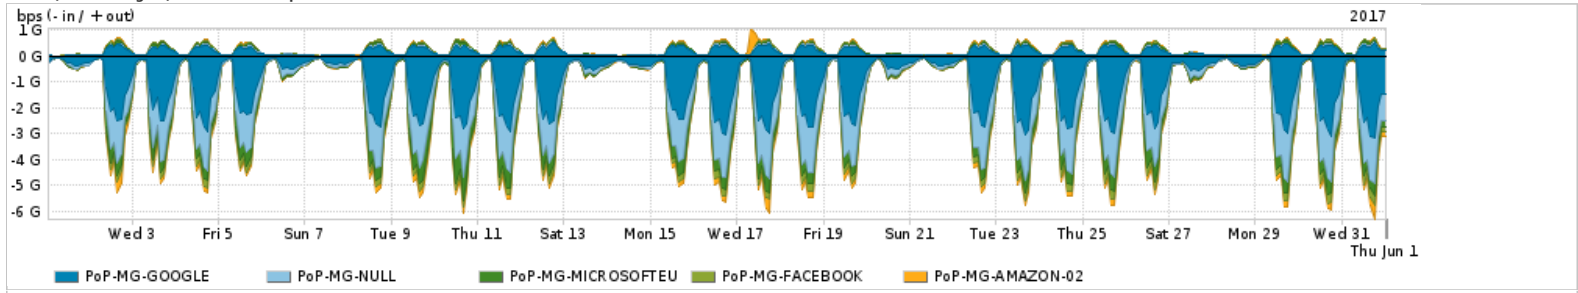

Redes (AS's de origem) mais acessadas pelo PoP-MG

Average | Max | PCT95

PROFILE	AS NAME	ASN	IN	OUT	TOTAL	
☒	PoP-MG	GOOGLE	15169	1.00 Gbps	167.29 Mbps	1.17 Gbps
☒	PoP-MG	NULL	0	602.41 Mbps	13.49 Mbps	615.90 Mbps
☒	PoP-MG	MICROSOFTEU	8068	198.83 Mbps	25.62 Mbps	224.44 Mbps
☒	PoP-MG	FACEBOOK	32934	108.47 Mbps	25.20 Mbps	133.67 Mbps
☒	PoP-MG	AMAZON-02	16509	80.87 Mbps	15.46 Mbps	96.33 Mbps
☐	PoP-MG	NETFLIX	2906	89.66 Mbps	1.54 Mbps	91.20 Mbps
☐	PoP-MG	TASCOM	52871	71.33 Mbps	3.00 Mbps	74.32 Mbps
☐	PoP-MG	GCEPSABR	28604	68.95 Mbps	3.32 Mbps	72.26 Mbps
☐	PoP-MG	CHINANET-BACKBONE	4134	780.99 Kbps	55.39 Mbps	56.17 Mbps
☐	PoP-MG	AKAMAI-ASN1	20940	52.80 Mbps	1.86 Mbps	54.66 Mbps