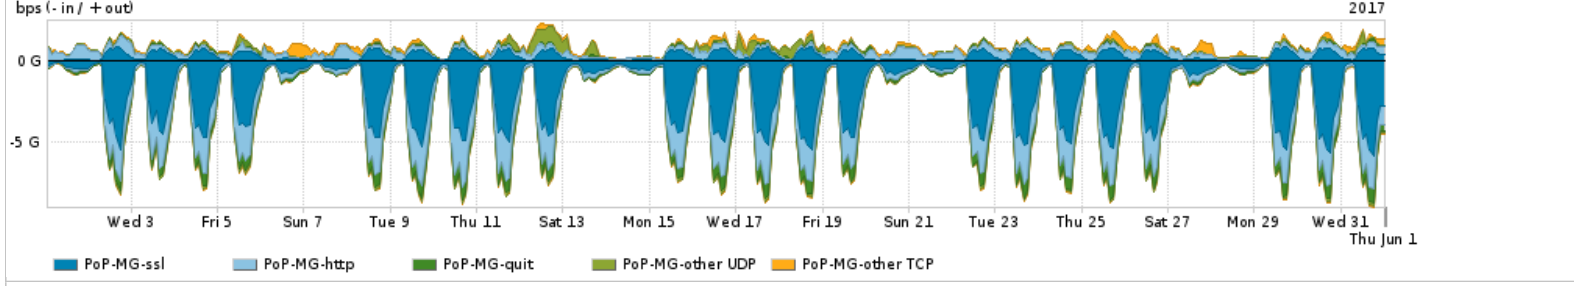

Distribuição do tráfego do PoP-MG por aplicação (análise em camada 3 e 4)

Average | Max | PCT95

PROFILE	APPLICATION	IN	OUT	TOTAL	
☒	PoP-MG	ssl	1.82 Gbps	288.89 Mbps	2.11 Gbps
☒	PoP-MG	http	857.90 Mbps	293.11 Mbps	1.15 Gbps