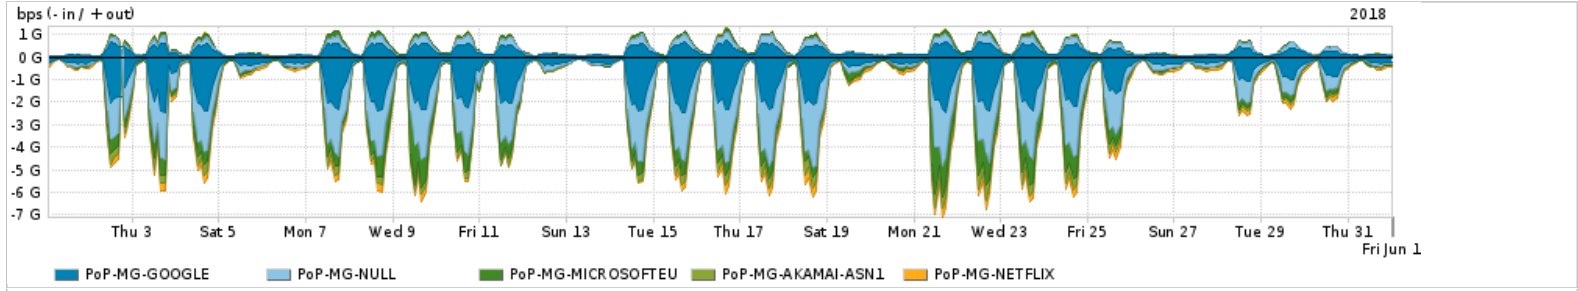

Os gráficos apresentados neste relatório de tráfego estão em formato stack, o que significa que seu valor é uma composição da soma dos componentes listados nas legendas localizadas logo abaixo dos gráficos. Os gráficos estão em "bps x tempo" e possuem dois eixos verticais, Out (positivo) e In (negativo).

ASN - Número do sistema autônomo

Profile - Objeto gerenciável definido arbitrariamente no Peakflow através de diversos parâmetros (ex: bloco cidr, peer-as, as-path, bgp community, interface, etc)

**Utilização do serviço de Internet Commodity pelo PoP-MG**

PROFILE	PROFILE	IN	OUT	TOTAL
<input checked="" type="checkbox"/> PoP-MG	Internet Commodity	216.39 Mbps	61.38 Mbps	277.77 Mbps

**Utilização das trocas de tráfego comerciais no Brasil pelo PoP-MG**

PROFILE	PROFILE	IN	OUT	TOTAL
<input checked="" type="checkbox"/> PoP-MG	Parceiros	2.07 Gbps	559.93 Mbps	2.63 Gbps

**Utilização do serviço de Internet acadêmica internacional pelo PoP-MG**

PROFILE	PROFILE	IN	OUT	TOTAL
<input checked="" type="checkbox"/> PoP-MG	Internet Academica	32.41 Mbps	3.96 Mbps	36.37 Mbps

Redes (AS's de origem) mais acessadas pelo PoP-MG