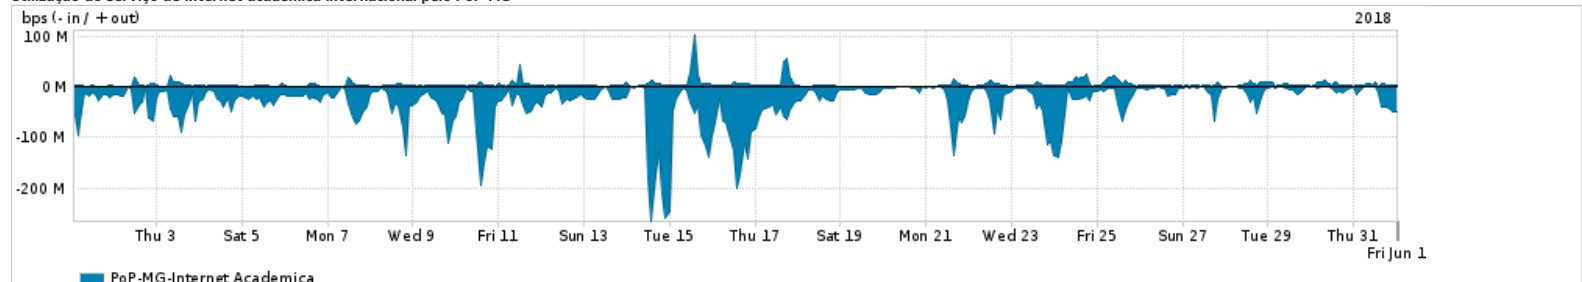

Utilização do serviço de Internet acadêmica internacional pelo PoP-MG

PROFILE	PROFILE	IN	OUT	TOTAL
☒ PoP-MG	Internet Academica	32.41 Mbps	3.96 Mbps	36.37 Mbps