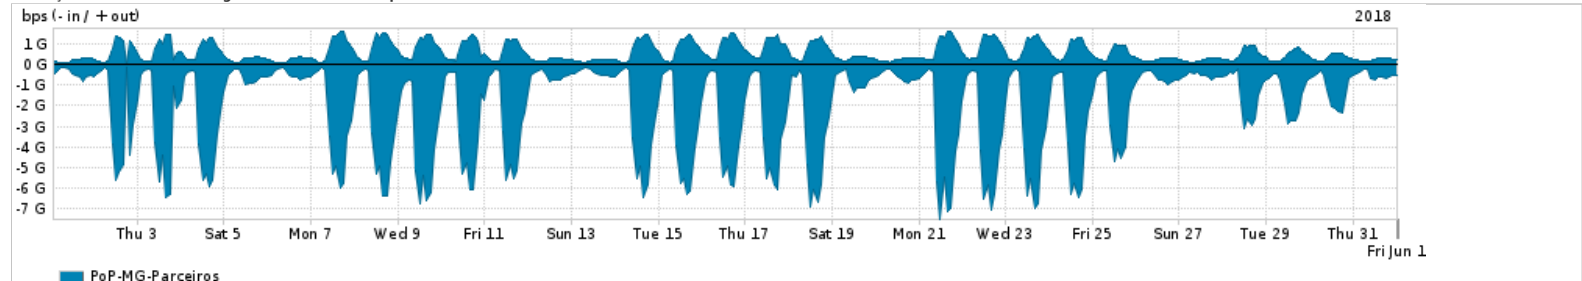

Os gráficos apresentados neste relatório de tráfego estão em formato stack, o que significa que seu valor é uma composição da soma dos componentes listados nas legendas localizadas logo abaixo dos gráficos. Os gráficos estão em "bps x tempo" e possuem dois eixos verticais, Out (positivo) e In (negativo).

A primeira coluna da tabela define o ponto de referência para entendimento dos valores de In e Out.

A contabilização do tráfego é sob o ponto de vista do AS da RNP, AS1916.

**Legenda:**

PoP - Ponto de presença da RNP

ASN - Número do sistema autônomo

Profile - Objeto gerenciável definido arbitrariamente no Peakflow através de diversos parâmetros (ex: bloco cidr, peer-as, as-path, bgp community, interface, etc)

**Utilização do serviço de Internet Commodity pelo PoP-MG**

PROFILE	PROFILE	IN	OUT	TOTAL
<input checked="" type="checkbox"/> PoP-MG	Internet Commodity	216.39 Mbps	61.38 Mbps	277.77 Mbps

**Utilização das trocas de tráfego comerciais no Brasil pelo PoP-MG**

PROFILE	PROFILE	IN	OUT	TOTAL
<input checked="" type="checkbox"/> PoP-MG	Parceiros	2.07 Gbps	559.93 Mbps	2.63 Gbps