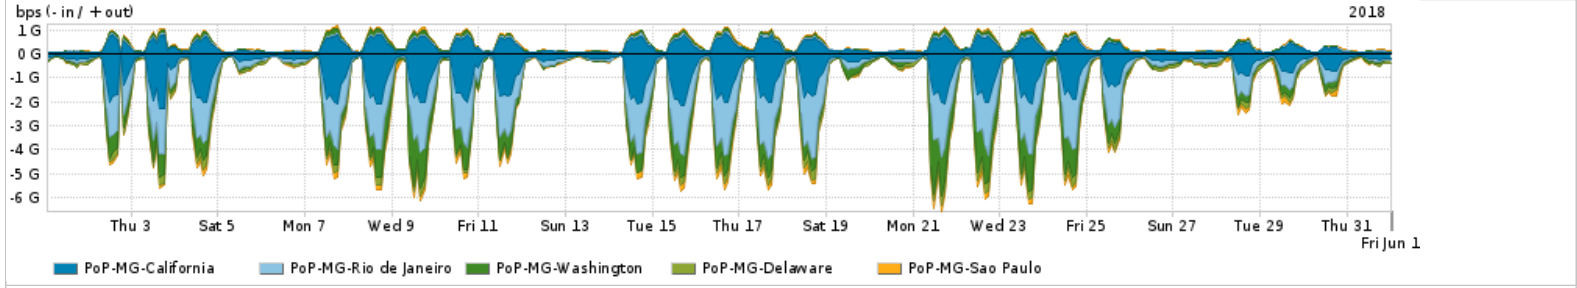

PROFILE	PROFILE	IN	OUT	TOTAL	
☐	PoP-MG	PoP-TO	546.00 bps	0.00 bps	546.00 bps

Distribuição do tráfego do PoP-MG por estado, província ou similar

Average | Max | PCT95

PROFILE	REGION	IN	OUT	TOTAL	
☒	PoP-MG	California	633.54 Mbps	267.03 Mbps	900.57 Mbps
☒	PoP-MG	Rio de Janeiro	622.26 Mbps	26.14 Mbps	648.40 Mbps
☒	PoP-MG	Washington	327.89 Mbps	50.47 Mbps	378.36 Mbps
☒	PoP-MG	Delaware	119.08 Mbps	2.66 Mbps	121.74 Mbps
☒	PoP-MG	Sao Paulo	79.29 Mbps	32.45 Mbps	111.74 Mbps
☐	PoP-MG	Massachusetts	93.77 Mbps	4.79 Mbps	98.55 Mbps
☐	PoP-MG	Distrito Federal	43.21 Mbps	38.00 Mbps	81.21 Mbps
☐	PoP-MG	Virginia	49.72 Mbps	19.52 Mbps	69.24 Mbps
☐	PoP-MG	Pernambuco	3.30 Mbps	47.19 Mbps	50.49 Mbps
☐	PoP-MG	Minas Gerais	11.00 Mbps	37.72 Mbps	48.72 Mbps
☐	PoP-MG	Arizona	21.97 Mbps	587.08 Kbps	22.56 Mbps
☐	PoP-MG	Florida	16.19 Mbps	1.70 Mbps	17.89 Mbps
☐	PoP-MG	Texas	13.78 Mbps	2.80 Mbps	16.58 Mbps
☐	PoP-MG	New York	8.76 Mbps	4.85 Mbps	13.62 Mbps
☐	PoP-MG	Quebec	10.39 Mbps	839.90 Kbps	11.23 Mbps