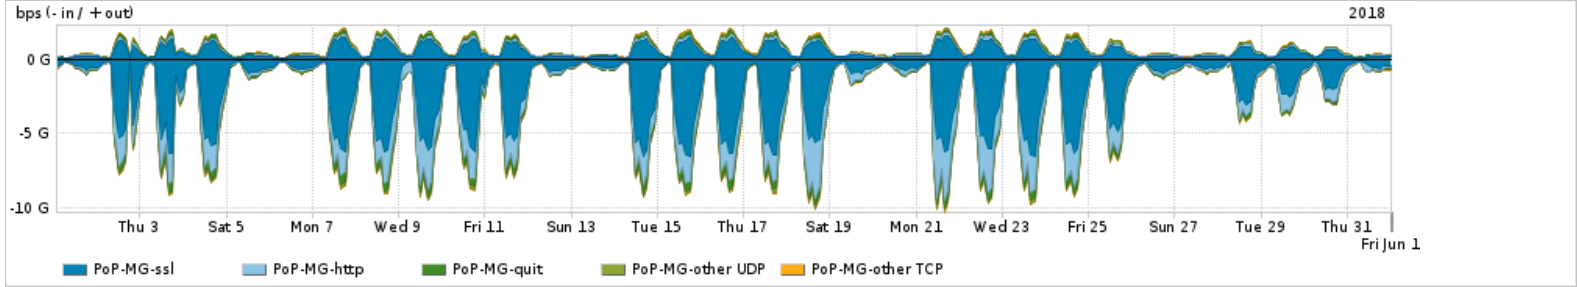

Distribuição do tráfego do PoP-MG por aplicação (análise em camada 3 e 4)

Average | Max | PCT95

PROFILE	APPLICATION	IN	OUT	TOTAL	
☒	PoP-MG	ssl	1.99 Gbps	472.70 Mbps	2.46 Gbps
☒	PoP-MG	http	724.56 Mbps	91.16 Mbps	815.72 Mbps