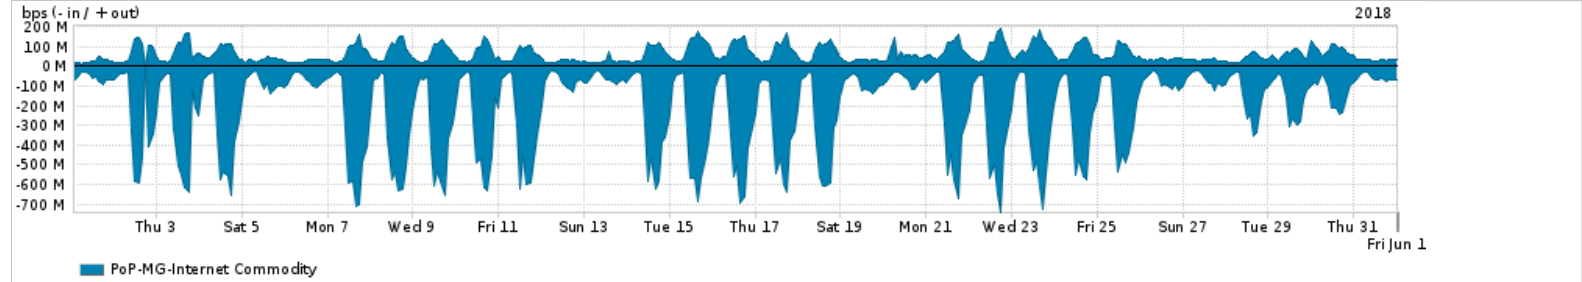

Os gráficos apresentados neste relatório de tráfego estão em formato stack, o que significa que seu valor é uma composição da soma dos componentes listados nas legendas localizadas logo abaixo dos gráficos. Os gráficos estão em "bps x tempo" e possuem dois eixos verticais, Out (positivo) e In (negativo).

A primeira coluna da tabela define o ponto de referência para entendimento dos valores de In e Out.

A contabilização do tráfego é sob o ponto de vista do AS da RNP, AS1916.

**Legenda:**

PoP - Ponto de presença da RNP

Parceiros - Provedores comerciais que a RNP mantém acordos de troca de tráfego

Internet Acadêmica - Acesso às redes acadêmicas internacionais, serviço atualmente provido pela RedClara

Internet commodity - Acesso pago à Internet global que é oferecido pela RNP aos seus clientes

ASN - Número do sistema autônomo

Profile - Objeto gerenciável definido arbitrariamente no Peakflow através de diversos parâmetros (ex: bloco cidr, peer-as, as-path, bgp community, interface, etc)

**Utilização do serviço de Internet Commodity pelo PoP-MG**