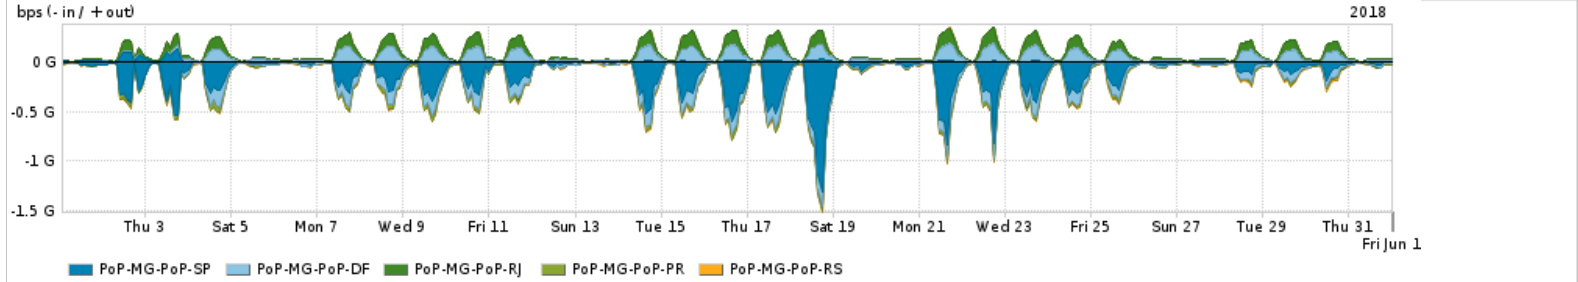

Interesse de tráfego do PoP-MG com os outros PoPs da RNP

Average | Max | PCT95

	PROFILE	PROFILE	IN	OUT	TOTAL
☒	PoP-MG	PoP-SP	121.16 Mbps	5.17 Mbps	126.33 Mbps
☒	PoP-MG	PoP-DF	41.14 Mbps	43.71 Mbps	84.85 Mbps
☒	PoP-MG	PoP-RJ	582.27 Kbps	44.36 Mbps	44.94 Mbps
☒	PoP-MG	PoP-PR	15.15 Mbps	26.00 bps	15.15 Mbps
☒	PoP-MG	PoP-RS	5.03 Mbps	74.82 Kbps	5.10 Mbps
☐	PoP-MG	PoP-PB	13.95 Kbps	504.00 bps	14.46 Kbps
☐	PoP-MG	PoP-SC	12.54 Kbps	5.00 bps	12.55 Kbps
☐	PoP-MG	PoP-MG	1.87 Kbps	1.87 Kbps	3.74 Kbps
☐	PoP-MG	PoP-PA	1.32 Kbps	5.00 bps	1.32 Kbps