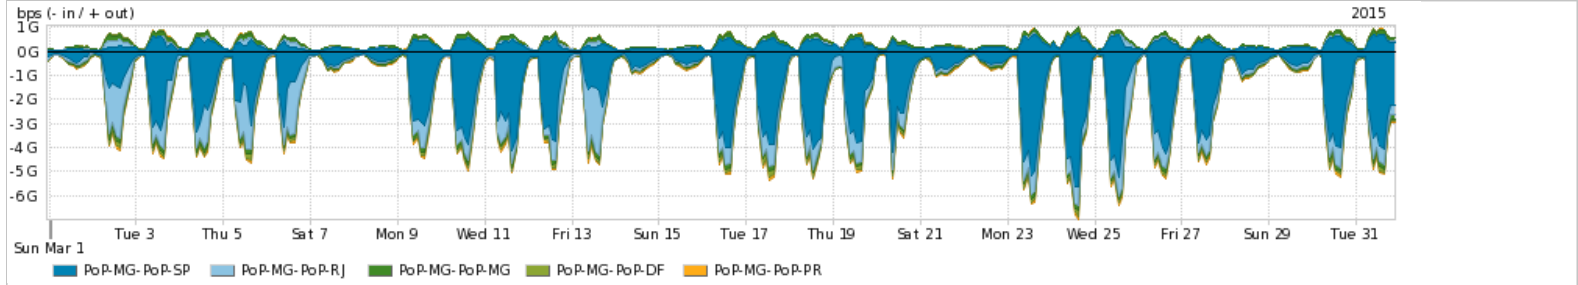

Interesse de tráfego do PoP-MG com os outros PoPs da RNP

Average | Max | PCT95

PROFILE	PROFILE	IN	OUT	TOTAL	
☒	PoP-MG	PoP-SP	1.34 Gbps	226.26 Mbps	1.57 Gbps
☒	PoP-MG	PoP-RJ	370.57 Mbps	26.04 Mbps	396.61 Mbps
☒	PoP-MG	PoP-MG	87.86 Mbps	87.86 Mbps	175.72 Mbps
☒	PoP-MG	PoP-DF	65.63 Mbps	12.43 Mbps	78.06 Mbps
☒	PoP-MG	PoP-PR	50.52 Mbps	2.11 Mbps	52.63 Mbps
☐	PoP-MG	PoP-SC	11.12 Mbps	9.67 Mbps	20.80 Mbps
☐	PoP-MG	PoP-PA	2.74 Mbps	4.44 Mbps	7.18 Mbps
☐	PoP-MG	PoP-RS	4.57 Mbps	1.94 Mbps	6.51 Mbps
☐	PoP-MG	PoP-MS	5.90 Mbps	304.02 Kbps	6.20 Mbps
☐	PoP-MG	PoP-GO	4.08 Mbps	1.39 Mbps	5.47 Mbps