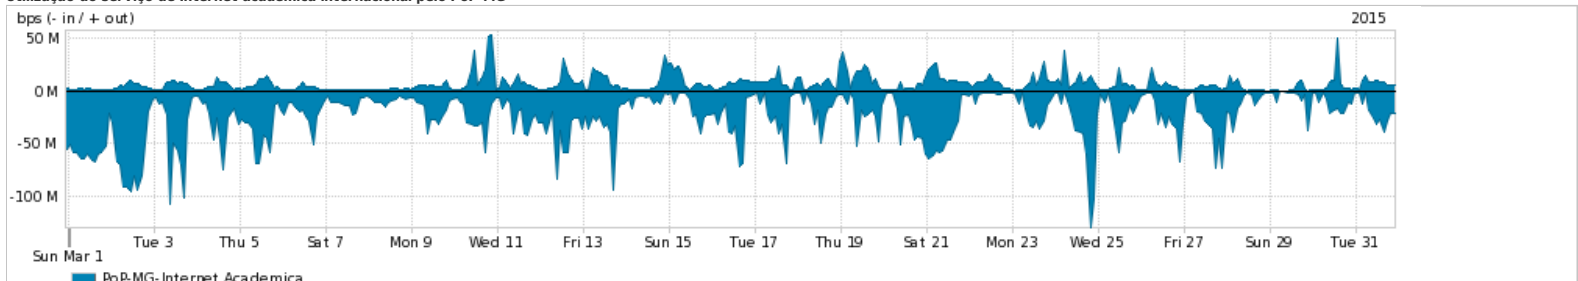

Utilização do serviço de Internet acadêmica internacional pelo PoP-MG

Average | Max | PCT95

PROFILE	PROFILE	IN	OUT	TOTAL	
☒	PoP-MG	Internet Acadêmica	24.59 Mbps	6.99 Mbps	31.58 Mbps