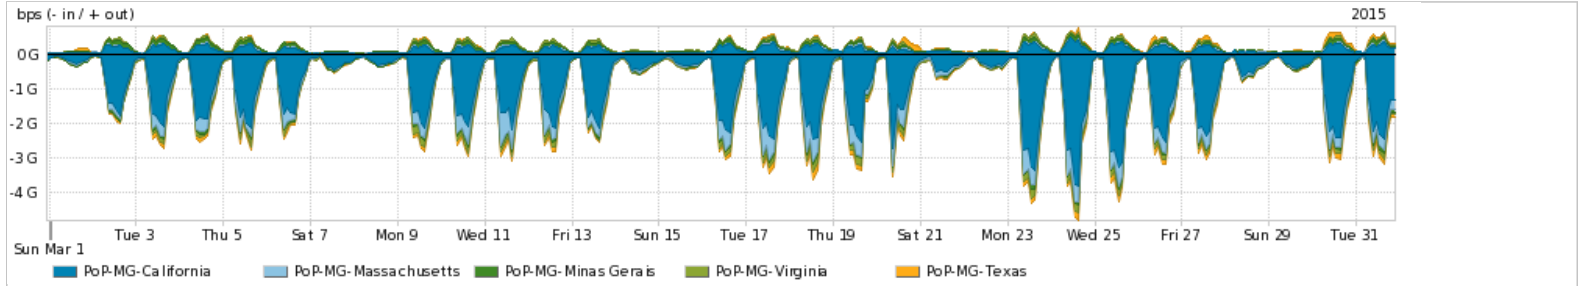

Distribuição do tráfego do PoP-MG por estado, província ou similar

Average | Max | PCT95

PROFILE	REGION	IN	OUT	TOTAL	
☒	PoP-MG	California	863.28 Mbps	109.84 Mbps	973.12 Mbps
☒	PoP-MG	Massachusetts	153.27 Mbps	7.70 Mbps	160.97 Mbps
☒	PoP-MG	Minas Gerais	42.88 Mbps	55.99 Mbps	98.87 Mbps
☒	PoP-MG	Virginia	61.18 Mbps	29.74 Mbps	90.92 Mbps
☒	PoP-MG	Texas	52.02 Mbps	15.83 Mbps	67.85 Mbps
☐	PoP-MG	Washington	50.26 Mbps	17.05 Mbps	67.31 Mbps
☐	PoP-MG	Sao Paulo	31.21 Mbps	28.21 Mbps	59.42 Mbps
☐	PoP-MG	Distrito Federal	45.74 Mbps	7.17 Mbps	52.91 Mbps
☐	PoP-MG	Delaware	46.13 Mbps	1.75 Mbps	47.88 Mbps
☐	PoP-MG	Arizona	27.14 Mbps	8.13 Mbps	35.28 Mbps
☐	PoP-MG	Guangdong	148.79 Kbps	30.79 Mbps	30.94 Mbps
☐	PoP-MG	Colorado	19.22 Mbps	8.84 Mbps	28.06 Mbps
☐	PoP-MG	Rio de Janeiro	12.00 Mbps	8.94 Mbps	20.94 Mbps
☐	PoP-MG	Florida	15.95 Mbps	2.54 Mbps	18.49 Mbps
☐	PoP-MG	New Jersey	7.94 Mbps	9.65 Mbps	17.58 Mbps