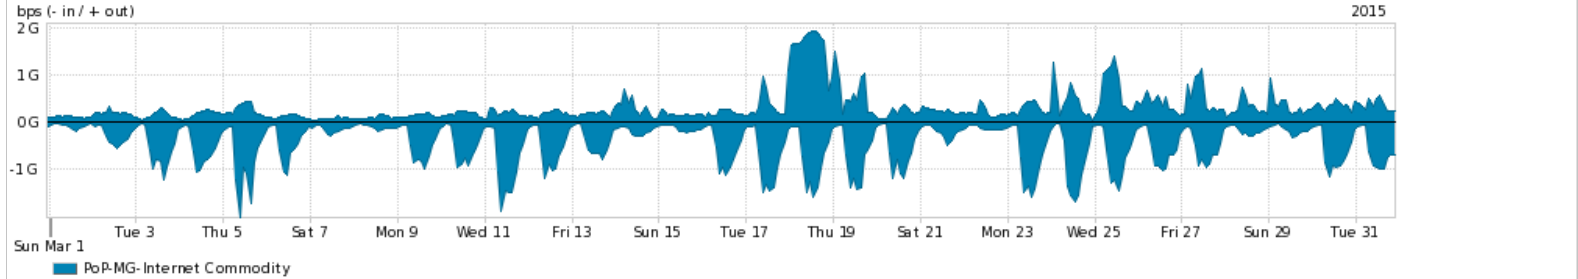

Os gráficos apresentados neste relatório de tráfego estão em formato stack, o que significa que seu valor é uma composição da soma dos componentes listados nas legendas localizadas logo abaixo dos gráficos. Os gráficos estão em "bps x tempo" e possuem dois eixos verticais, Out (positivo) e In (negativo).
 A primeira coluna da tabela define o ponto de referência para entendimento dos valores de In e Out.
 A contabilização do tráfego é sob o ponto de vista do AS da RNP, AS1916.

- Legenda:
- PoP - Ponto de presença da RNP
 - Parceiros - Provedores comerciais que a RNP mantém acordos de troca de tráfego
 - Internet Acadêmica - Acesso às redes acadêmicas internacionais, serviço atualmente provido pela RedClara
 - Internet commodity - Acesso pago à Internet global que é oferecido gratuitamente pela RNP aos seus clientes
 - ASN - Número do sistema autônomo
 - Profile - Objeto gerenciável definido arbitrariamente no Peakflow através de diversos parâmetros (ex: bloco cidr, peer-as, as-path, bgp community, interface, etc)

Utilização do serviço de Internet Commodity pelo PoP-MG

Average | Max | PCT95

PROFILE	PROFILE	IN	OUT	TOTAL	
<input checked="" type="checkbox"/>	PoP-MG	Internet Commodity	460.02 Mbps	318.86 Mbps	778.88 Mbps