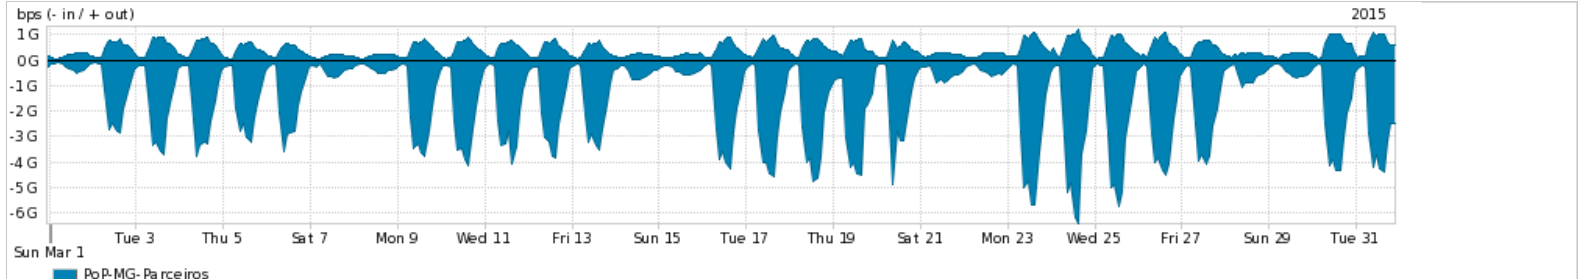

Utilização das trocas de tráfego comerciais no Brasil pelo PoP-MG

Average | Max | PCT95

PROFILE	PROFILE	IN	OUT	TOTAL	
☒	PoP-MG	Parceiros	1.60 Gbps	405.94 Mbps	2.01 Gbps