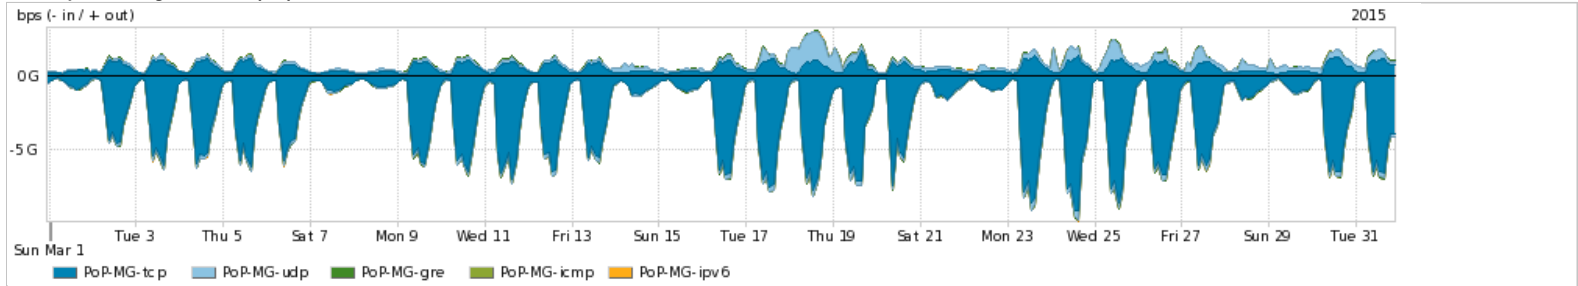

Distribuição do tráfego do PoP-MG por aplicação (análise em camada 3 e 4)

Average | Max | PCT95

PROFILE	APPLICATION	IN	OUT	TOTAL	
<input checked="" type="checkbox"/>	PoP-MG	ssl	1.33 Gbps	197.87 Mbps	1.53 Gbps
<input checked="" type="checkbox"/>	PoP-MG	http	1.12 Gbps	185.75 Mbps	1.31 Gbps
<input checked="" type="checkbox"/>	PoP-MG	other UDP	131.24 Mbps	233.05 Mbps	364.30 Mbps
<input checked="" type="checkbox"/>	PoP-MG	other TCP	78.14 Mbps	57.98 Mbps	136.12 Mbps
<input checked="" type="checkbox"/>	PoP-MG	ntp	540.00 Kbps	75.56 Mbps	76.10 Mbps

PROFILE	APPLICATION	IN	OUT	TOTAL	
<input type="checkbox"/>	PoP-MG	macromedia-fcs	14.91 Mbps	1.82 Mbps	16.72 Mbps
<input type="checkbox"/>	PoP-MG	smtp	6.87 Mbps	7.14 Mbps	14.01 Mbps
<input type="checkbox"/>	PoP-MG	ssh	7.60 Mbps	5.68 Mbps	13.28 Mbps
<input type="checkbox"/>	PoP-MG	dns	4.13 Mbps	7.40 Mbps	11.53 Mbps
<input type="checkbox"/>	PoP-MG	bittorrent	2.14 Mbps	3.39 Mbps	5.54 Mbps

Distribuição do tráfego do PoP-MG por protocolo

Average | Max | PCT95

PROFILE	PROTOCOL	IN	OUT	TOTAL	
<input checked="" type="checkbox"/>	PoP-MG	tcp	2.57 Gbps	467.57 Mbps	3.03 Gbps
<input checked="" type="checkbox"/>	PoP-MG	udp	137.53 Mbps	317.67 Mbps	455.20 Mbps
<input checked="" type="checkbox"/>	PoP-MG	gre	17.82 Mbps	22.60 Mbps	40.42 Mbps
<input checked="" type="checkbox"/>	PoP-MG	icmp	3.26 Mbps	957.14 Kbps	4.21 Mbps
<input checked="" type="checkbox"/>	PoP-MG	ipv6	1.22 Mbps	405.86 Kbps	1.63 Mbps
<input type="checkbox"/>	PoP-MG	esp	197.93 Kbps	1.20 Mbps	1.40 Mbps
<input type="checkbox"/>	PoP-MG	ipv6-icmp	3.49 Kbps	3.26 Kbps	6.75 Kbps
<input type="checkbox"/>	PoP-MG	ipv6-frag	1.37 Kbps	12.00 bps	1.38 Kbps
<input type="checkbox"/>	PoP-MG	sctp	241.00 bps	0.00 bps	241.00 bps
<input type="checkbox"/>	PoP-MG	176	1.00 bps	0.00 bps	1.00 bps