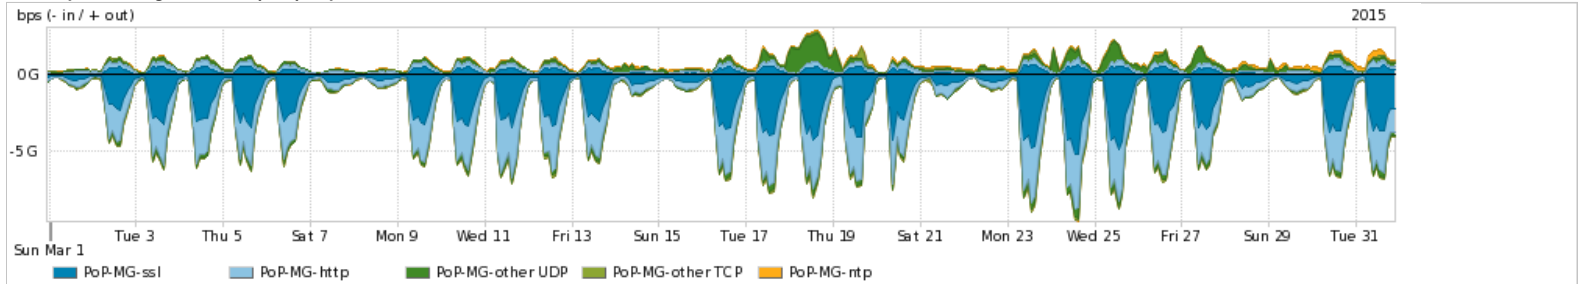

Distribuição do tráfego do PoP-MG por aplicação (análise em camada 3 e 4)

Average | Max | PCT95

PROFILE	APPLICATION	IN	OUT	TOTAL	
☒	PoP-MG	ssl	1.33 Gbps	197.87 Mbps	1.53 Gbps
☒	PoP-MG	http	1.12 Gbps	185.75 Mbps	1.31 Gbps
☒	PoP-MG	other UDP	131.24 Mbps	233.05 Mbps	364.30 Mbps
☒	PoP-MG	other TCP	78.14 Mbps	57.98 Mbps	136.12 Mbps
☒	PoP-MG	ntp	540.00 Kbps	75.56 Mbps	76.10 Mbps