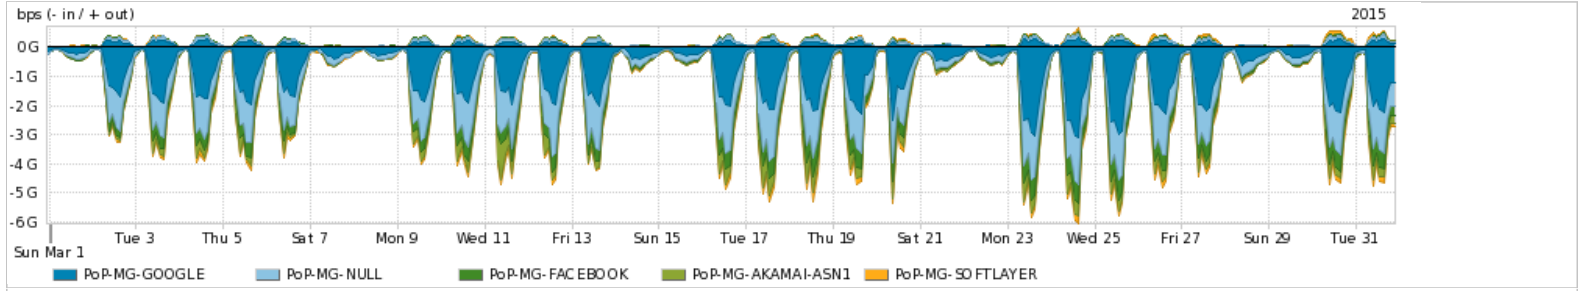

Redes (AS's de origem) mais acessadas pelo PoP-MG

Average | Max | PCT95

PROFILE	AS NAME	ASN	IN	OUT	TOTAL	
☒	PoP-MG	GOOGLE	15169	767.06 Mbps	83.42 Mbps	850.48 Mbps
☒	PoP-MG	NULL	0	546.80 Mbps	51.67 Mbps	598.47 Mbps
☒	PoP-MG	FACEBOOK	32934	182.76 Mbps	13.85 Mbps	196.61 Mbps
☒	PoP-MG	AKAMAI-ASN1	20940	145.39 Mbps	6.16 Mbps	151.56 Mbps
☒	PoP-MG	SOFTLAYER	36351	66.97 Mbps	12.16 Mbps	79.13 Mbps
☐	PoP-MG	AMAZON-AES	14618	48.65 Mbps	29.34 Mbps	77.99 Mbps
☐	PoP-MG	GCEP-SA	28604	69.88 Mbps	4.59 Mbps	74.47 Mbps
☐	PoP-MG	AMAZON-02	16509	49.31 Mbps	22.45 Mbps	71.76 Mbps
☐	PoP-MG	Microsoft-MSN-AS	8075	24.95 Mbps	29.81 Mbps	54.76 Mbps
☐	PoP-MG	PoP-PR/RNP	10881	48.54 Mbps	1.27 Mbps	49.82 Mbps