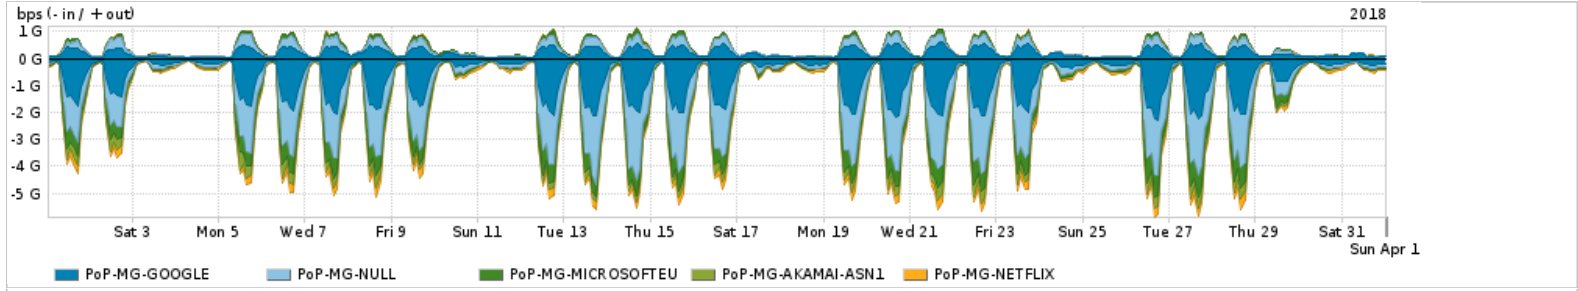

Os gráficos apresentados neste relatório de tráfego estão em formato stack, o que significa que seu valor é uma composição da soma dos componentes listados nas legendas localizadas logo abaixo dos gráficos. Os gráficos estão em "bps x tempo" e possuem dois eixos verticais, Out (positivo) e In (negativo).  
 A primeira coluna da tabela define o ponto de referência para entendimento dos valores de In e Out.  
 A contabilização do tráfego é sob o ponto de vista do AS da RNP, AS1916.

### Utilização do serviço de Internet Commodity pelo PoP-MG

PROFILE	PROFILE	IN	OUT	TOTAL
<input checked="" type="checkbox"/> PoP-MG	Internet Commodity	246.45 Mbps	70.26 Mbps	316.71 Mbps

### Utilização das trocas de tráfego comerciais no Brasil pelo PoP-MG

PROFILE	PROFILE	IN	OUT	TOTAL
<input checked="" type="checkbox"/> PoP-MG	Parceiros	1.96 Gbps	474.01 Mbps	2.43 Gbps

### Utilização do serviço de Internet acadêmica internacional pelo PoP-MG

PROFILE	PROFILE	IN	OUT	TOTAL
<input checked="" type="checkbox"/> PoP-MG	Internet Acadêmica	77.74 Mbps	3.02 Mbps	80.76 Mbps

Redes (AS's de origem) mais acessadas pelo PoP-MG