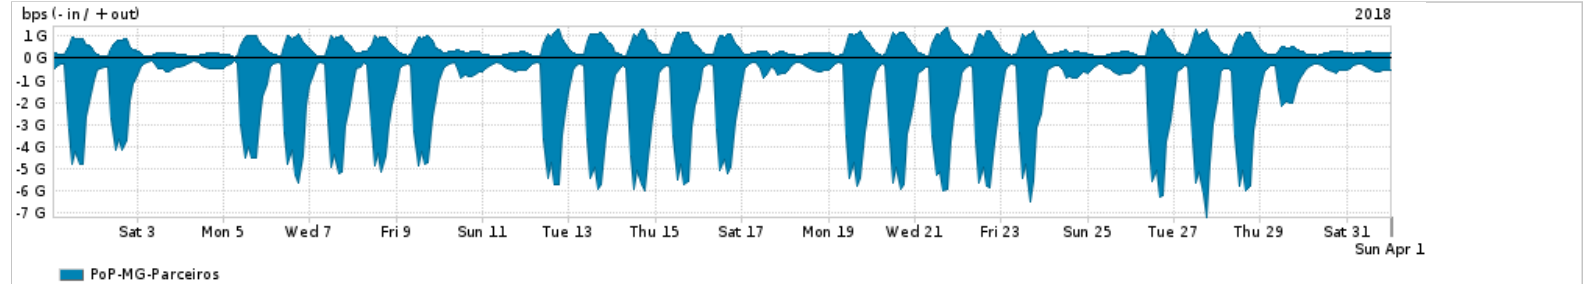

Utilização das trocas de tráfego comerciais no Brasil pelo PoP-MG

PROFILE	PROFILE	IN	OUT	TOTAL
☒ PoP-MG	Parceiros	1.96 Gbps	474.01 Mbps	2.43 Gbps