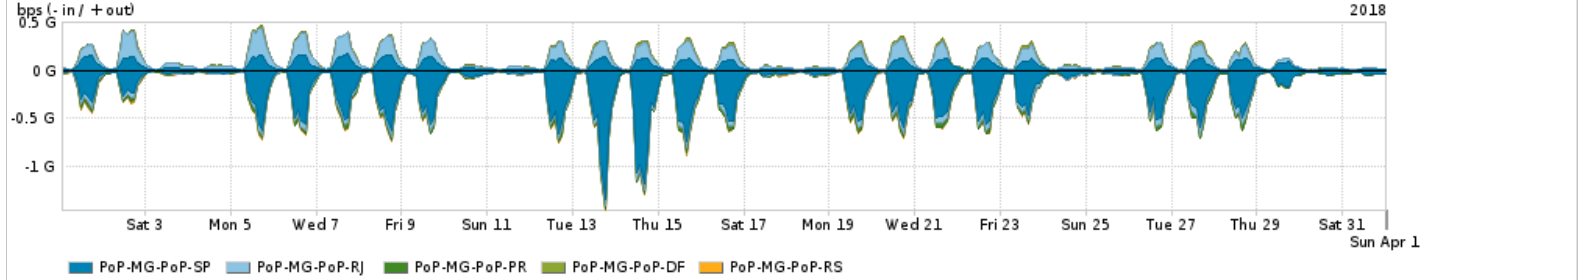

Interesse de tráfego do PoP-MG com os outros PoPs da RNP

Average | Max | PCT95

	PROFILE	PROFILE	IN	OUT	TOTAL
☒	PoP-MG	PoP-SP	166.05 Mbps	44.85 Mbps	210.90 Mbps
☒	PoP-MG	PoP-RJ	21.01 Mbps	60.00 Mbps	81.01 Mbps
☒	PoP-MG	PoP-PR	14.20 Mbps	0.00 bps	14.20 Mbps
☒	PoP-MG	PoP-DF	771.73 Kbps	7.15 Mbps	7.92 Mbps
☒	PoP-MG	PoP-RS	4.74 Mbps	132.58 Kbps	4.87 Mbps
☐	PoP-MG	PoP-PA	16.52 Kbps	1.00 bps	16.52 Kbps
☐	PoP-MG	PoP-SC	7.22 Kbps	0.00 bps	7.22 Kbps
☐	PoP-MG	PoP-MG	2.98 Kbps	2.98 Kbps	5.96 Kbps
☐	PoP-MG	PoP-PB	3.82 Kbps	66.00 bps	3.88 Kbps