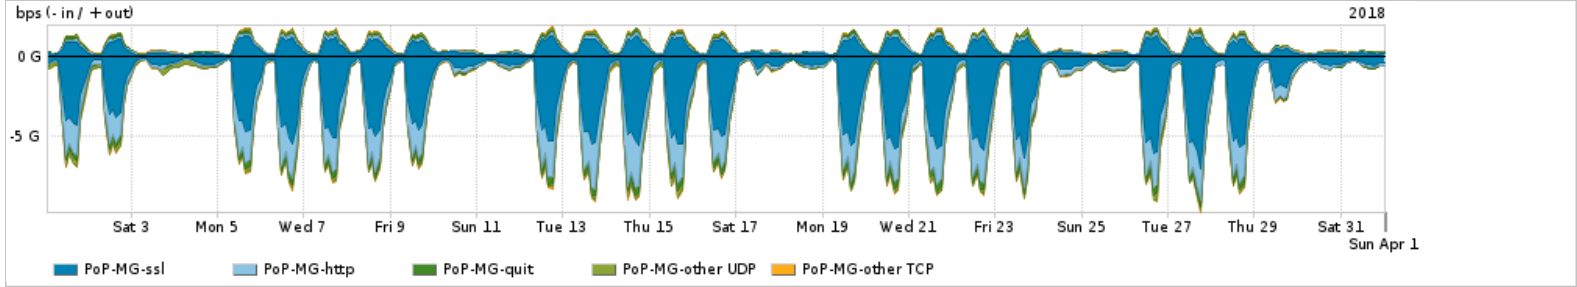

Distribuição do tráfego do PoP-MG por aplicação (análise em camada 3 e 4)

Average | Max | PCT95

	PROFILE	APPLICATION	IN	OUT	TOTAL
☒	PoP-MG	ssl	1.84 Gbps	427.73 Mbps	2.27 Gbps
☒	PoP-MG	http	750.63 Mbps	91.08 Mbps	841.71 Mbps