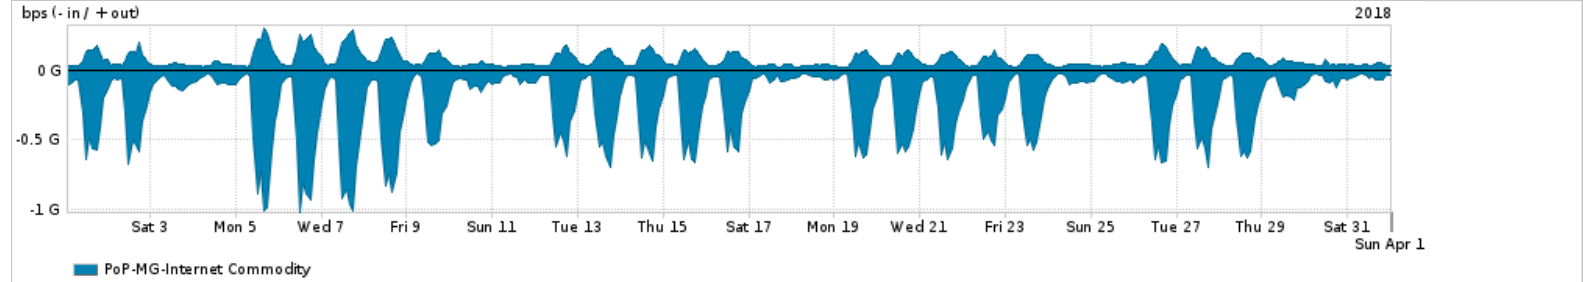

Os gráficos apresentados neste relatório de tráfego estão em formato stack, o que significa que seu valor é uma composição da soma dos componentes listados nas legendas localizadas logo abaixo dos gráficos. Os gráficos estão em "bps x tempo" e possuem dois eixos verticais, Out (positivo) e In (negativo).  
 A primeira coluna da tabela define o ponto de referência para entendimento dos valores de In e Out.  
 A contabilização do tráfego é sob o ponto de vista do AS da RNP, AS1916.

Legenda:  
 PoP - Ponto de presença da RNP  
 Parceiros - Provedores comerciais que a RNP mantém acordos de troca de tráfego  
 Internet Acadêmica - Acesso às redes acadêmicas internacionais, serviço atualmente provido pela RedClara  
 Internet commodity - Acesso pago à Internet global que é oferecido pela RNP aos seus clientes  
 ASN - Número do sistema autônomo  
 Profile - Objeto gerenciável definido arbitrariamente no Peakflow através de diversos parâmetros (ex: bloco cidr, peer-as, as-path, bgp community, interface, etc)

### Utilização do serviço de Internet Commodity pelo PoP-MG

PROFILE	PROFILE	IN	OUT	TOTAL
<input checked="" type="checkbox"/> PoP-MG	Internet Commodity	246.45 Mbps	70.26 Mbps	316.71 Mbps