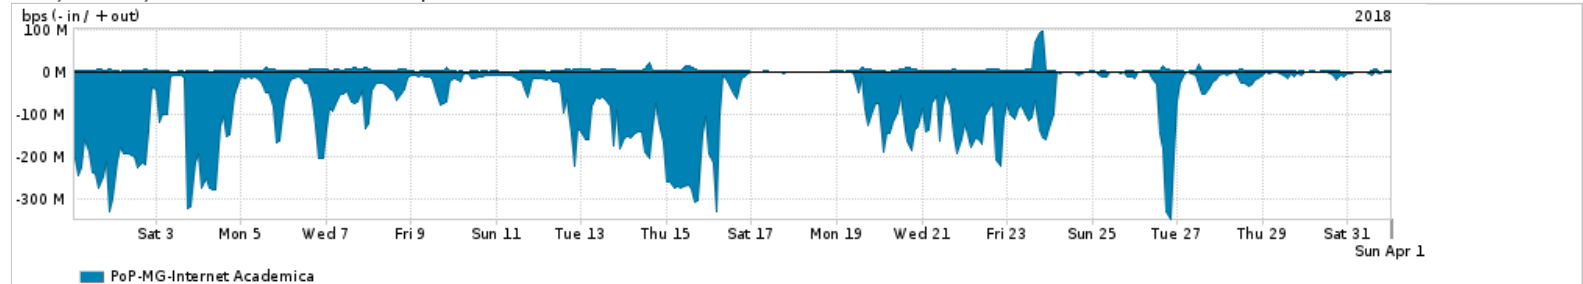

Utilização do serviço de Internet acadêmica internacional pelo PoP-MG

PROFILE	PROFILE	IN	OUT	TOTAL
☒ PoP-MG	Internet Acadêmica	77.74 Mbps	3.02 Mbps	80.76 Mbps