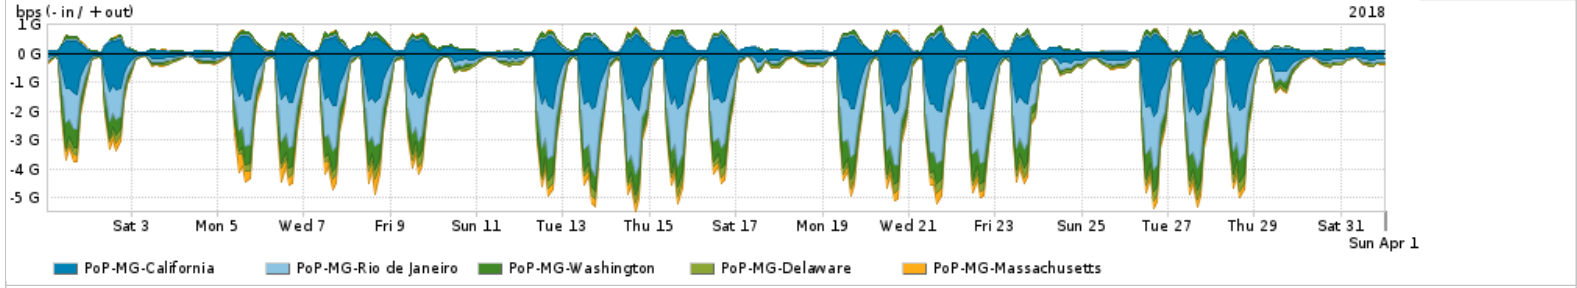

PROFILE	PROFILE	IN	OUT	TOTAL
☐	PoP-MG	PoP-BA	919.00 bps	53.00 bps	972.00 bps

Distribuição do tráfego do PoP-MG por estado, província ou similar

Average | Max | PCT95

	PROFILE	REGION	IN	OUT	TOTAL
☒	PoP-MG	California	620.40 Mbps	218.28 Mbps	838.68 Mbps
☒	PoP-MG	Rio de Janeiro	553.45 Mbps	23.16 Mbps	576.61 Mbps
☒	PoP-MG	Washington	250.02 Mbps	45.96 Mbps	295.98 Mbps
☒	PoP-MG	Delaware	114.82 Mbps	2.24 Mbps	117.06 Mbps
☒	PoP-MG	Massachusetts	95.67 Mbps	4.51 Mbps	100.18 Mbps
☐	PoP-MG	Pernambuco	24.09 Mbps	61.28 Mbps	85.37 Mbps
☐	PoP-MG	Sao Paulo	40.78 Mbps	33.91 Mbps	74.70 Mbps
☐	PoP-MG	Virginia	52.68 Mbps	17.47 Mbps	70.15 Mbps
☐	PoP-MG	Minas Gerais	10.16 Mbps	40.66 Mbps	50.82 Mbps
☐	PoP-MG	Catalonia	48.85 Mbps	143.45 Kbps	49.00 Mbps
☐	PoP-MG	Arizona	22.31 Mbps	727.39 Kbps	23.04 Mbps
☐	PoP-MG	Parana	13.63 Mbps	4.85 Mbps	18.47 Mbps
☐	PoP-MG	Texas	14.23 Mbps	1.46 Mbps	15.68 Mbps
☐	PoP-MG	Quebec	9.84 Mbps	1.22 Mbps	11.06 Mbps
☐	PoP-MG	Oregon	4.94 Mbps	6.08 Mbps	11.02 Mbps