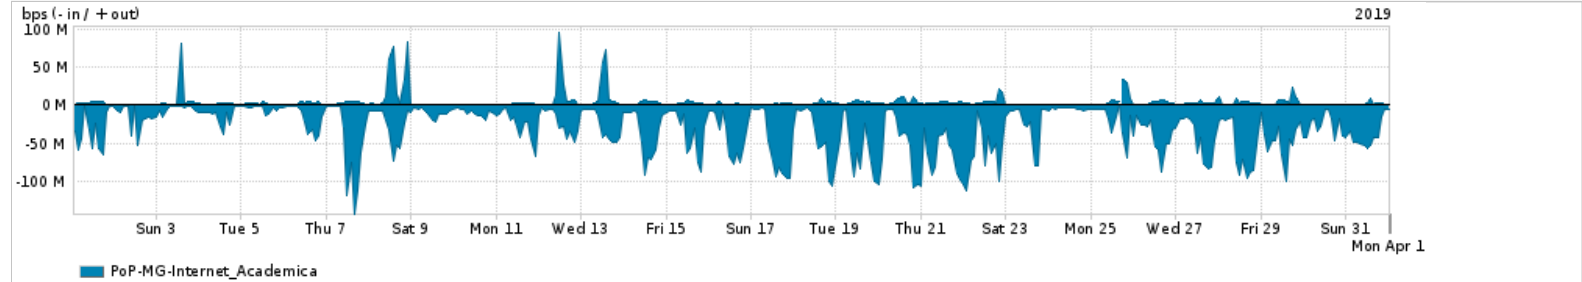

Utilização do serviço de Internet acadêmica internacional pelo PoP-MG

PROFILE	PROFILE	IN	OUT	TOTAL
☒ PoP-MG	Internet_Academica	31.96 Mbps	4.23 Mbps	36.19 Mbps