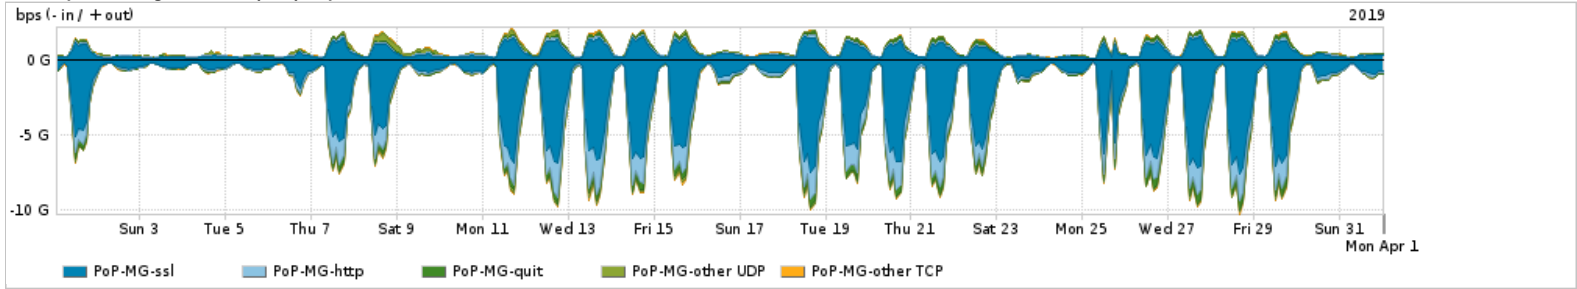

Distribuição do tráfego do PoP-MG por aplicação (análise em camada 3 e 4)

Average | Max | PCT95

	PROFILE	APPLICATION	IN	OUT	TOTAL
☒	PoP-MG	ssl	2.08 Gbps	477.47 Mbps	2.56 Gbps
☒	PoP-MG	http	491.64 Mbps	61.71 Mbps	553.35 Mbps