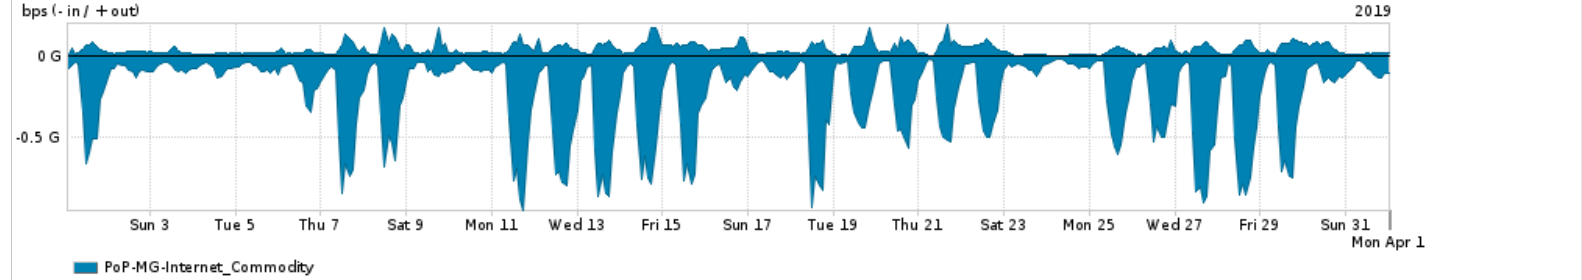

Os gráficos apresentados neste relatório de tráfego estão em formato stack, o que significa que seu valor é uma composição da soma dos componentes listados nas legendas localizadas logo abaixo dos gráficos. Os gráficos estão em "bps x tempo" e possuem dois eixos verticais, Out (positivo) e In (negativo).

A primeira coluna da tabela define o ponto de referência para entendimento dos valores de In e Out.  
A contabilização do tráfego é sob o ponto de vista do AS da RNP, AS1916.

Legenda:  
 PoP - Ponto de presença da RNP  
 Parceiros - Provedores comerciais que a RNP mantém acordos de troca de tráfego  
 Internet Acadêmica - Acesso às redes acadêmicas internacionais, serviço atualmente provido pela RedClara  
 Internet commodity - Acesso pago à Internet global que é oferecido pela RNP aos seus clientes  
 ASN - Número do sistema autônomo  
 Profile - Objeto gerenciável definido arbitrariamente no Peakflow através de diversos parâmetros (ex: bloco cidr, peer-as, as-path, bgp community, interface, etc)

### Utilização do serviço de Internet Commodity pelo PoP-MG

PROFILE	PROFILE	IN	OUT	TOTAL
<input checked="" type="checkbox"/> PoP-MG	Internet_Commodity	239.50 Mbps	43.48 Mbps	282.98 Mbps