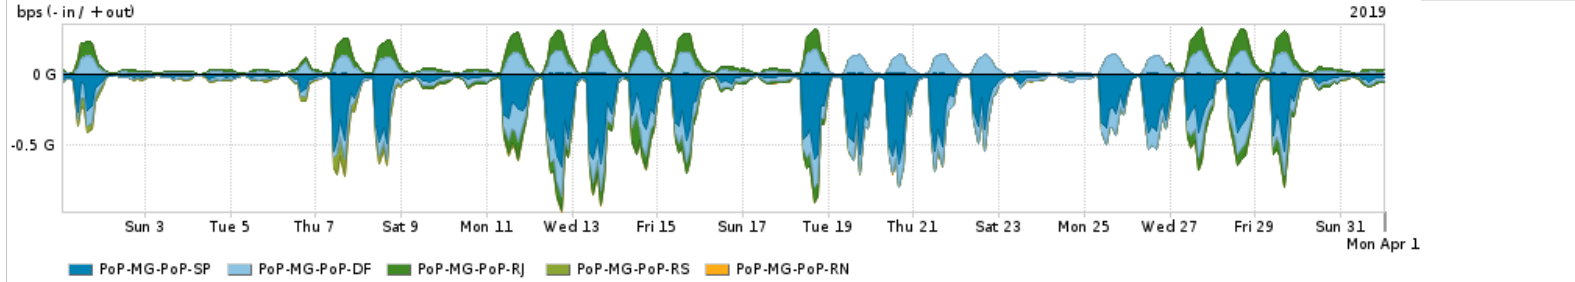

Interesse de tráfego do PoP-MG com os outros PoPs da RNP

Average | Max | PCT95

	PROFILE	PROFILE	IN	OUT	TOTAL
☒	PoP-MG	PoP-SP	124.00 Mbps	2.06 Mbps	126.06 Mbps
☒	PoP-MG	PoP-DF	52.57 Mbps	44.70 Mbps	97.27 Mbps
☒	PoP-MG	PoP-RJ	16.19 Mbps	30.00 Mbps	46.18 Mbps
☒	PoP-MG	PoP-RS	6.15 Mbps	126.77 Kbps	6.27 Mbps
☒	PoP-MG	PoP-RN	119.93 Kbps	11.00 bps	119.94 Kbps
☐	PoP-MG	PoP-PR	92.07 Kbps	0.00 bps	92.07 Kbps
☐	PoP-MG	PoP-SE	37.55 Kbps	0.00 bps	37.55 Kbps
☐	PoP-MG	PoP-SC	6.13 Kbps	46.00 bps	6.17 Kbps
☐	PoP-MG	PoP-MG	1.45 Kbps	1.45 Kbps	2.90 Kbps