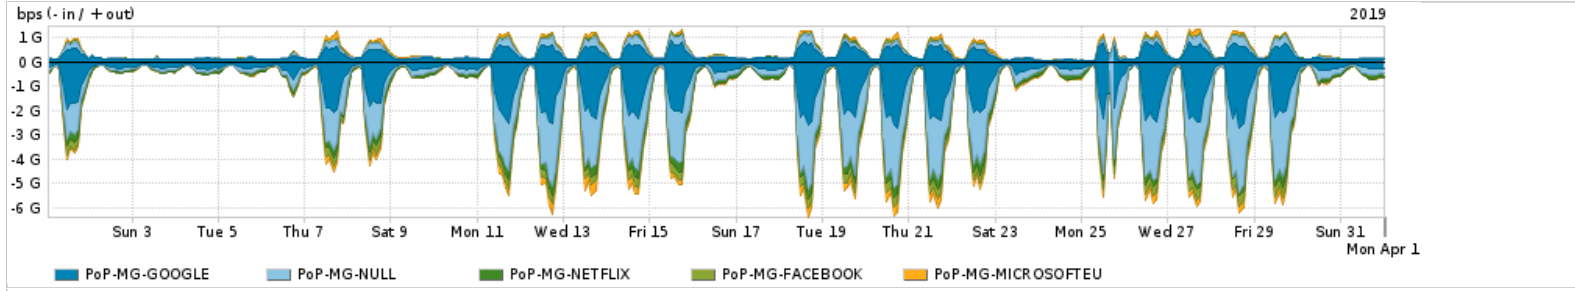

Os gráficos apresentados neste relatório de tráfego estão em formato stack, o que significa que seu valor é uma composição da soma dos componentes listados nas legendas localizadas logo abaixo dos gráficos. Os gráficos estão em "bps x tempo" e possuem dois eixos verticais, Out (positivo) e In (negativo).

### Utilização das trocas de tráfego comerciais no Brasil pelo PoP-MG

PROFILE	PROFILE	IN	OUT	TOTAL
<input checked="" type="checkbox"/> PoP-MG	Parceiros	1.85 Gbps	587.88 Mbps	2.44 Gbps

### Utilização do serviço de Internet acadêmica internacional pelo PoP-MG

PROFILE	PROFILE	IN	OUT	TOTAL
<input checked="" type="checkbox"/> PoP-MG	Internet_Academica	31.96 Mbps	4.23 Mbps	36.19 Mbps

Redes (AS's de origem) mais acessadas pelo PoP-MG