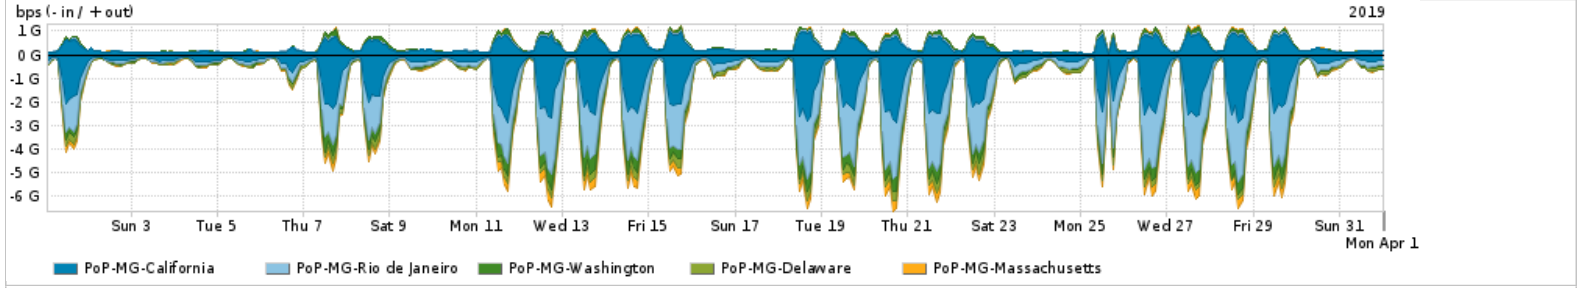

PROFILE	PROFILE	IN	OUT	TOTAL
☐	PoP-MG	PoP-PA	746.00 bps	0.00 bps	746.00 bps

Distribuição do tráfego do PoP-MG por estado, província ou similar

Average | Max | PCT95

	PROFILE	REGION	IN	OUT	TOTAL
☒	PoP-MG	California	773.16 Mbps	311.66 Mbps	1.08 Gbps
☒	PoP-MG	Rio de Janeiro	686.83 Mbps	23.93 Mbps	710.76 Mbps
☒	PoP-MG	Washington	154.98 Mbps	48.60 Mbps	203.59 Mbps
☒	PoP-MG	Delaware	133.38 Mbps	3.51 Mbps	136.89 Mbps
☒	PoP-MG	Massachusetts	100.05 Mbps	4.15 Mbps	104.21 Mbps
☐	PoP-MG	Distrito Federal	48.87 Mbps	41.82 Mbps	90.69 Mbps
☐	PoP-MG	Sao Paulo	53.98 Mbps	27.96 Mbps	81.94 Mbps
☐	PoP-MG	Minas Gerais	21.38 Mbps	48.19 Mbps	69.57 Mbps
☐	PoP-MG	Virginia	38.41 Mbps	15.25 Mbps	53.66 Mbps
☐	PoP-MG	Pernambuco	17.76 Mbps	32.39 Mbps	50.15 Mbps
☐	PoP-MG	Arizona	14.64 Mbps	423.25 Kbps	15.07 Mbps
☐	PoP-MG	Florida	10.43 Mbps	1.64 Mbps	12.07 Mbps
☐	PoP-MG	Texas	8.38 Mbps	1.36 Mbps	9.73 Mbps
☐	PoP-MG	Quebec	6.50 Mbps	1.97 Mbps	8.47 Mbps
☐	PoP-MG	Parana	2.81 Mbps	5.11 Mbps	7.93 Mbps