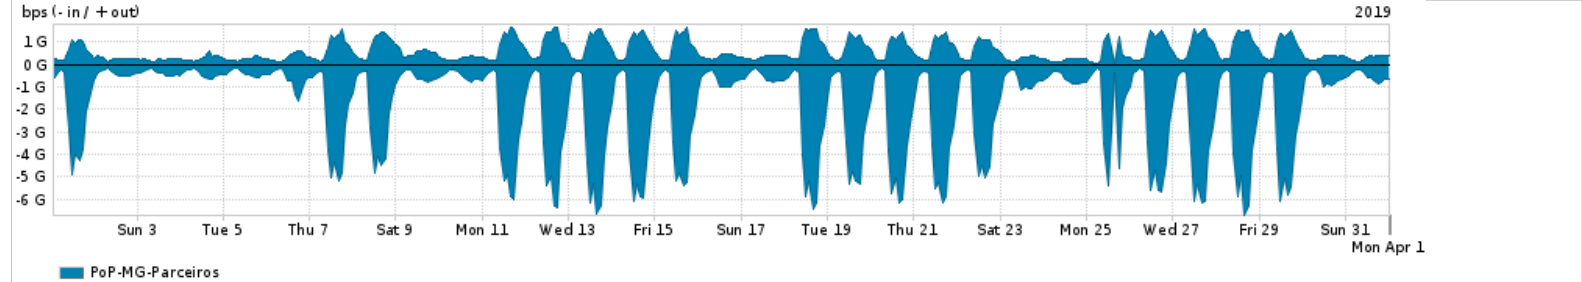

Utilização das trocas de tráfego comerciais no Brasil pelo PoP-MG

PROFILE	PROFILE	IN	OUT	TOTAL
☒ PoP-MG	Parceiros	1.85 Gbps	587.88 Mbps	2.44 Gbps