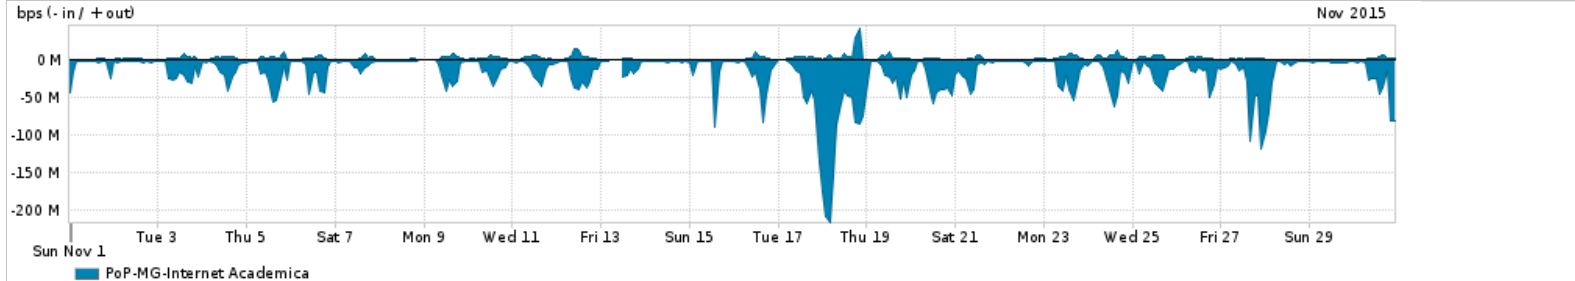

Peakflow SP was unable to complete your query. Your deployment may be at or above the recommended capacity levels.

Os gráficos apresentados neste relatório de tráfego estão em formato stack, o que significa que seu valor é uma composição da soma dos componentes listados nas legendas localizadas logo abaixo dos gráficos. Os gráficos estão em "bps x tempo" e possuem dois eixos verticais, Out (positivo) e In (negativo).  
 A primeira coluna da tabela define o ponto de referência para entendimento dos valores de In e Out.  
 A contabilização do tráfego é sob o ponto de vista do AS da RNP, AS1916.

- Legenda:
- PoP - Ponto de presença da RNP
  - Parceiros - Provedores comerciais que a RNP mantém acordos de troca de tráfego
  - Internet Acadêmica - Acesso às redes acadêmicas internacionais, serviço atualmente provido pela RedClara
  - Internet commodity - Acesso pago à Internet global que é oferecido pela RNP aos seus clientes
  - ASN - Número do sistema autônomo
  - Profile - Objeto gerenciável definido arbitrariamente no Peakflow através de diversos parâmetros (ex: bloco cidr, peer-as, as-path, bgp community, interface, etc)

Utilização do serviço de Internet Commodity pelo PoP-MG

Average | Max | PCT95

PROFILE	PROFILE	IN	OUT	TOTAL	
<input type="checkbox"/>	PoP-MG	Internet Commodity	390.40 Mbps	160.62 Mbps	551.01 Mbps

Utilização das trocas de tráfego comerciais no Brasil pelo PoP-MG

Average | Max | PCT95

PROFILE	PROFILE	IN	OUT	TOTAL	
<input type="checkbox"/>	PoP-MG	Parceiros	1.28 Gbps	250.37 Mbps	1.53 Gbps

Utilização do serviço de Internet acadêmica internacional pelo PoP-MG

Average | Max | PCT95