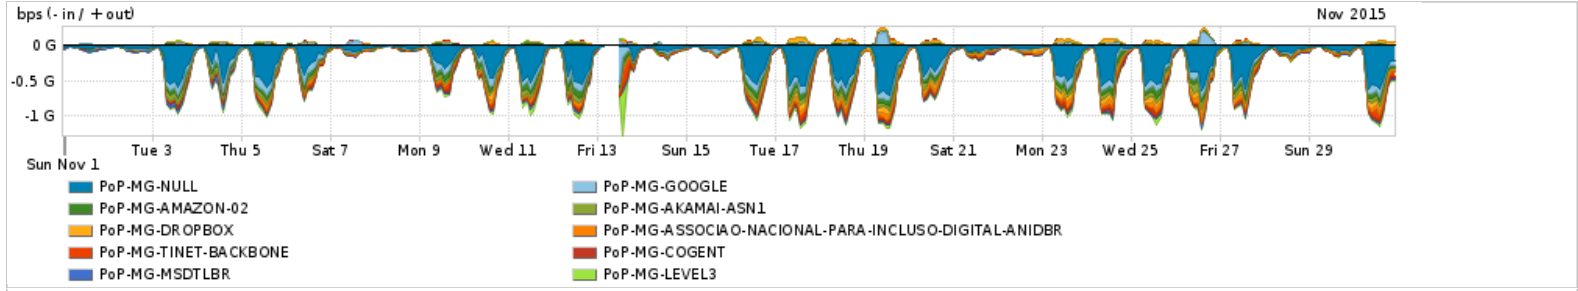

Peakflow SP was unable to complete your query. Your deployment may be at or above the recommended capacity levels.

Os gráficos apresentados neste relatório de tráfego estão em formato stack, o que significa que seu valor é uma composição da soma dos componentes listados nas legendas localizadas logo abaixo dos gráficos. Os gráficos estão em "bps x tempo" e possuem dois eixos verticais, Out (positivo) e In (negativo).  
 A primeira coluna da tabela define o ponto de referência para entendimento dos valores de In e Out.  
 A contabilização do tráfego é sob o ponto de vista do AS da RNP, AS1916.

Average | Max | PCT95

PROFILE	PROFILE	IN	OUT	TOTAL	
<input type="checkbox"/>	PoP-MG	Parceiros	1.28 Gbps	250.37 Mbps	1.53 Gbps

Utilização do serviço de Internet acadêmica internacional pelo PoP-MG

Average | Max | PCT95

PROFILE	PROFILE	IN	OUT	TOTAL	
<input type="checkbox"/>	PoP-MG	Internet Acadêmica	17.97 Mbps	2.41 Mbps	20.38 Mbps

Redes (AS's de origem) mais acessadas pelo PoP-MG

Average | Max | PCT95

PROFILE	AS NAME	ASN	IN	OUT	TOTAL	
PoP-MG	NULL	NULL	0	165.80 Mbps	144.57 Kbps	165.95 Mbps
PoP-MG	GOOGLE	15169	15169	36.61 Mbps	9.91 Mbps	46.52 Mbps
PoP-MG	AMAZON-02	16509	16509	25.76 Mbps	3.57 Mbps	29.33 Mbps
PoP-MG	AKAMAI-ASN1	20940	20940	26.45 Mbps	2.79 Mbps	29.24 Mbps
PoP-MG	DROPBOX	19679	19679	14.37 Mbps	11.54 Mbps	25.91 Mbps
PoP-MG	ASSOCIAO-NACIONAL-PARA-INCLUSO-DIGITAL-ANIDBR	28135	28135	24.42 Mbps	15.68 Kbps	24.44 Mbps
PoP-MG	TINET-BACKBONE	3257	3257	15.95 Mbps	720.73 Kbps	16.67 Mbps
PoP-MG	COAGENT	174	174	14.00 Mbps	1.14 Mbps	15.14 Mbps
PoP-MG	MSDTLBR	28598	28598	14.72 Mbps	145.59 Kbps	14.87 Mbps
PoP-MG	LEVEL3	3356	3356	13.90 Mbps	534.98 Kbps	14.43 Mbps