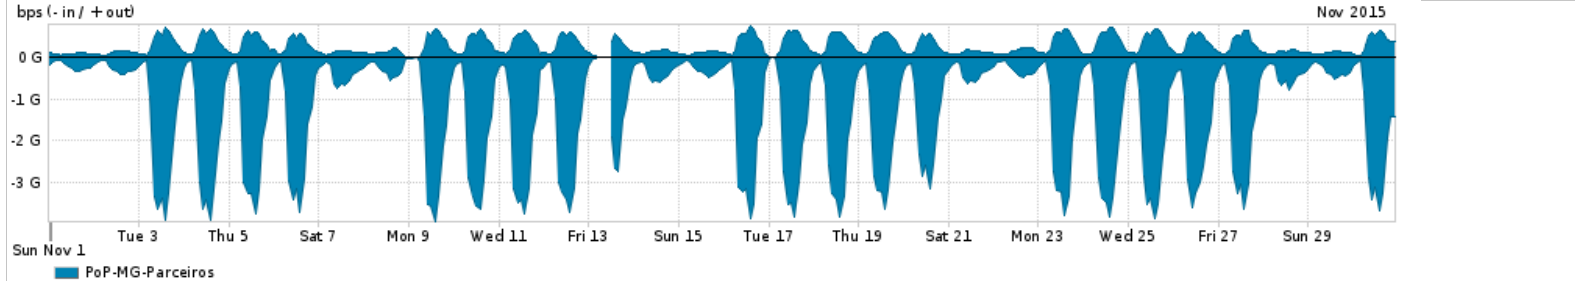

Peakflow SP was unable to complete your query. Your deployment may be at or above the recommended capacity levels.

Os gráficos apresentados neste relatório de tráfego estão em formato stack, o que significa que seu valor é uma composição da soma dos componentes listados nas legendas localizadas logo abaixo dos gráficos. Os gráficos estão em "bps x tempo" e possuem dois eixos verticais, Out (positivo) e In (negativo).  
 A primeira coluna da tabela define o ponto de referência para entendimento dos valores de In e Out.  
 A contabilização do tráfego é sob o ponto de vista do AS da RNP, AS1916.

- Legenda:
- PoP - Ponto de presença da RNP
  - Parceiros - Provedores comerciais que a RNP mantém acordos de troca de tráfego
  - Internet Acadêmica - Acesso às redes acadêmicas internacionais, serviço atualmente provido pela RedClara
  - Internet commodity - Acesso pago à Internet global que é oferecido pela RNP aos seus clientes
  - ASN - Número do sistema autônomo
  - Profile - Objeto gerenciável definido arbitrariamente no Peakflow através de diversos parâmetros (ex: bloco cidr, peer-as, as-path, bgp community, interface, etc)

Utilização do serviço de Internet Commodity pelo PoP-MG

Average | Max | PCT95

PROFILE	PROFILE	IN	OUT	TOTAL	
<input type="checkbox"/>	PoP-MG	Internet Commodity	390.40 Mbps	160.62 Mbps	551.01 Mbps

Utilização das trocas de tráfego comerciais no Brasil pelo PoP-MG