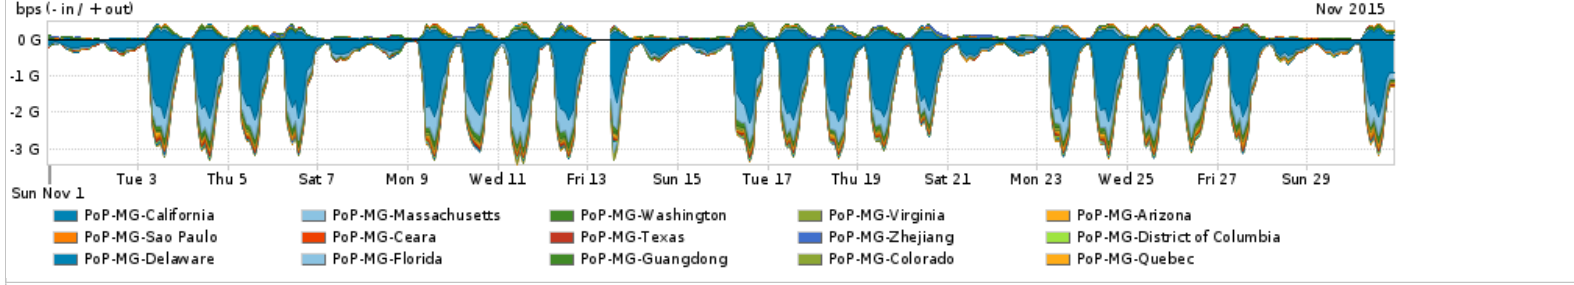

Interesse de tráfego do PoP-MG com os outros PoPs da RNP

Average | Max | PCT95

PROFILE	PROFILE	IN	OUT	TOTAL
PoP-MG	PoP-RJ	157.75 Mbps	30.91 Kbps	157.78 Mbps
PoP-MG	PoP-PR	11.02 Mbps	118.00 bps	11.02 Mbps
PoP-MG	PoP-SP	1.99 Mbps	1.79 Mbps	3.77 Mbps
PoP-MG	PoP-RS	2.88 Mbps	209.00 bps	2.88 Mbps
PoP-MG	PoP-BA	843.27 Kbps	53.00 bps	843.32 Kbps
PoP-MG	PoP-RN	173.14 Kbps	57.00 bps	173.20 Kbps
PoP-MG	PoP-MG	9.96 Kbps	9.96 Kbps	19.92 Kbps
PoP-MG	PoP-DF	0.00 bps	8.23 Kbps	8.23 Kbps
PoP-MG	PoP-SC	4.11 Kbps	144.00 bps	4.25 Kbps

PROFILE	PROFILE	IN	OUT	TOTAL
<input type="checkbox"/>	PoP-MG	PoP-ES	0.00 bps	103.00 bps

Distribuição do tráfego do PoP-MG por estado, província ou similar

Average | Max | PCT95

PROFILE	REGION	IN	OUT	TOTAL	
<input type="checkbox"/>	PoP-MG	California	718.73 Mbps	104.11 Mbps	822.84 Mbps
<input type="checkbox"/>	PoP-MG	Massachusetts	192.85 Mbps	10.14 Mbps	202.99 Mbps
<input type="checkbox"/>	PoP-MG	Washington	48.32 Mbps	19.42 Mbps	67.74 Mbps
<input type="checkbox"/>	PoP-MG	Virginia	24.82 Mbps	11.26 Mbps	36.08 Mbps
<input type="checkbox"/>	PoP-MG	Arizona	29.46 Mbps	1.40 Mbps	30.86 Mbps
<input type="checkbox"/>	PoP-MG	Sao Paulo	10.26 Mbps	8.52 Mbps	18.79 Mbps
<input type="checkbox"/>	PoP-MG	Ceara	14.88 Mbps	275.49 Kbps	15.15 Mbps
<input type="checkbox"/>	PoP-MG	Texas	10.97 Mbps	2.04 Mbps	13.01 Mbps
<input type="checkbox"/>	PoP-MG	Zhejiang	358.60 Kbps	12.61 Mbps	12.96 Mbps
<input type="checkbox"/>	PoP-MG	District of Columbia	11.50 Mbps	541.16 Kbps	12.04 Mbps
<input type="checkbox"/>	PoP-MG	Delaware	10.81 Mbps	869.04 Kbps	11.68 Mbps
<input type="checkbox"/>	PoP-MG	Florida	8.59 Mbps	1.46 Mbps	10.06 Mbps
<input type="checkbox"/>	PoP-MG	Guangdong	216.96 Kbps	9.61 Mbps	9.83 Mbps
<input type="checkbox"/>	PoP-MG	Colorado	9.57 Mbps	52.02 Kbps	9.62 Mbps
<input type="checkbox"/>	PoP-MG	Quebec	7.07 Mbps	2.19 Mbps	9.25 Mbps