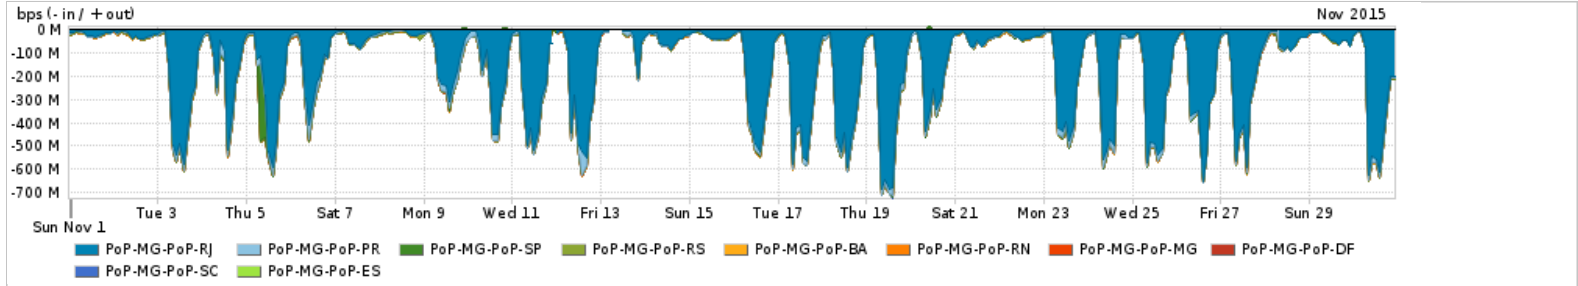

Peakflow SP was unable to complete your query. Your deployment may be at or above the recommended capacity levels.

Os gráficos apresentados neste relatório de tráfego estão em formato stack, o que significa que seu valor é uma composição da soma dos componentes listados nas legendas localizadas logo abaixo dos gráficos. Os gráficos estão em "bps x tempo" e possuem dois eixos verticais, Out (positivo) e In (negativo).  
 A primeira coluna da tabela define o ponto de referência para entendimento dos valores de In e Out.  
 A contabilização do tráfego é sob o ponto de vista do AS da RNP, AS1916.

PROFILE	PROFILE	IN	OUT	TOTAL	
<input type="checkbox"/>	PoP-MG	Internet Acadêmica	17.97 Mbps	2.41 Mbps	20.38 Mbps

Redes (AS's de origem) mais acessadas pelo PoP-MG

Average | Max | PCT95

PROFILE	AS NAME	ASN	IN	OUT	TOTAL	
PoP-MG	NULL	NULL	0	165.80 Mbps	144.57 Kbps	165.95 Mbps
PoP-MG	GOOGLE	15169	15169	36.61 Mbps	9.91 Mbps	46.52 Mbps
PoP-MG	AMAZON-02	16509	16509	25.76 Mbps	3.57 Mbps	29.33 Mbps
PoP-MG	AKAMAI-ASN1	20940	20940	26.45 Mbps	2.79 Mbps	29.24 Mbps
PoP-MG	DROPBOX	19679	19679	14.37 Mbps	11.54 Mbps	25.91 Mbps
PoP-MG	ASSOCIAO-NACIONAL-PARA-INCLUSO-DIGITAL-ANIDBR	28135	28135	24.42 Mbps	15.68 Kbps	24.44 Mbps
PoP-MG	TINET-BACKBONE	3257	3257	15.95 Mbps	720.73 Kbps	16.67 Mbps
PoP-MG	COAGENT	174	174	14.00 Mbps	1.14 Mbps	15.14 Mbps
PoP-MG	MSDTLBR	28598	28598	14.72 Mbps	145.59 Kbps	14.87 Mbps
PoP-MG	LEVEL3	3356	3356	13.90 Mbps	534.98 Kbps	14.43 Mbps

Interesse de tráfego do PoP-MG com os outros PoPs da RNP

Average | Max | PCT95

PROFILE	PROFILE	IN	OUT	TOTAL
PoP-MG	PoP-RJ	157.75 Mbps	30.91 Kbps	157.78 Mbps
PoP-MG	PoP-PR	11.02 Mbps	118.00 bps	11.02 Mbps
PoP-MG	PoP-SP	1.99 Mbps	1.79 Mbps	3.77 Mbps
PoP-MG	PoP-RS	2.88 Mbps	209.00 bps	2.88 Mbps
PoP-MG	PoP-BA	843.27 Kbps	53.00 bps	843.32 Kbps
PoP-MG	PoP-RN	173.14 Kbps	57.00 bps	173.20 Kbps
PoP-MG	PoP-MG	9.96 Kbps	9.96 Kbps	19.92 Kbps
PoP-MG	PoP-DF	0.00 bps	8.23 Kbps	8.23 Kbps
PoP-MG	PoP-SC	4.11 Kbps	144.00 bps	4.25 Kbps