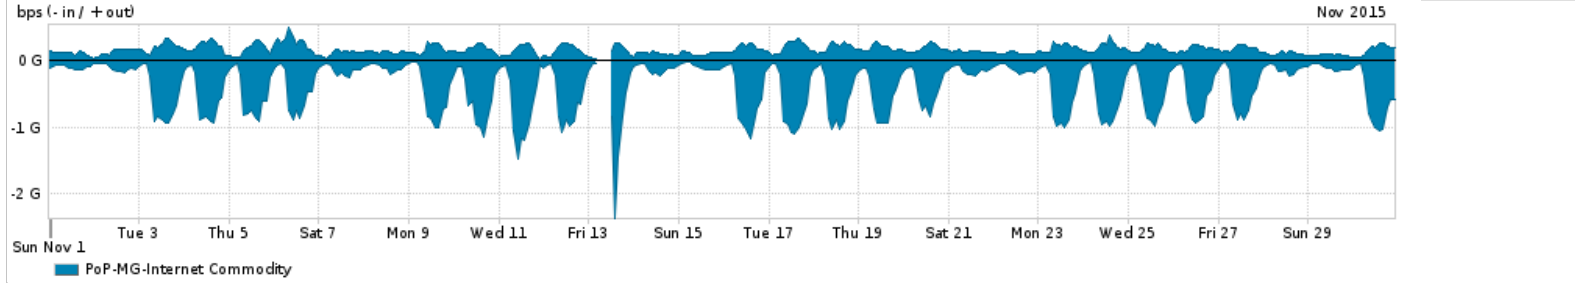

Peakflow SP was unable to complete your query. Your deployment may be at or above the recommended capacity levels.

Os gráficos apresentados neste relatório de tráfego estão em formato stack, o que significa que seu valor é uma composição da soma dos componentes listados nas legendas localizadas logo abaixo dos gráficos. Os gráficos estão em "bps x tempo" e possuem dois eixos verticais, Out (positivo) e In (negativo).  
 A primeira coluna da tabela define o ponto de referência para entendimento dos valores de In e Out.  
 A contabilização do tráfego é sob o ponto de vista do AS da RNP, AS1916.

- Legenda:
- PoP - Ponto de presença da RNP
  - Parceiros - Provedores comerciais que a RNP mantém acordos de troca de tráfego
  - Internet Acadêmica - Acesso às redes acadêmicas internacionais, serviço atualmente provido pela RedClara
  - Internet commodity - Acesso pago à Internet global que é oferecido pela RNP aos seus clientes
  - ASN - Número do sistema autônomo
  - Profile - Objeto gerenciável definido arbitrariamente no Peakflow através de diversos parâmetros (ex: bloco cidr, peer-as, as-path, bgp community, interface, etc)

Utilização do serviço de Internet Commodity pelo PoP-MG

Average | Max | PCT95

PROFILE	PROFILE	IN	OUT	TOTAL	
<input type="checkbox"/>	PoP-MG	Internet Commodity	390.40 Mbps	160.62 Mbps	551.01 Mbps

Utilização das trocas de tráfego comerciais no Brasil pelo PoP-MG