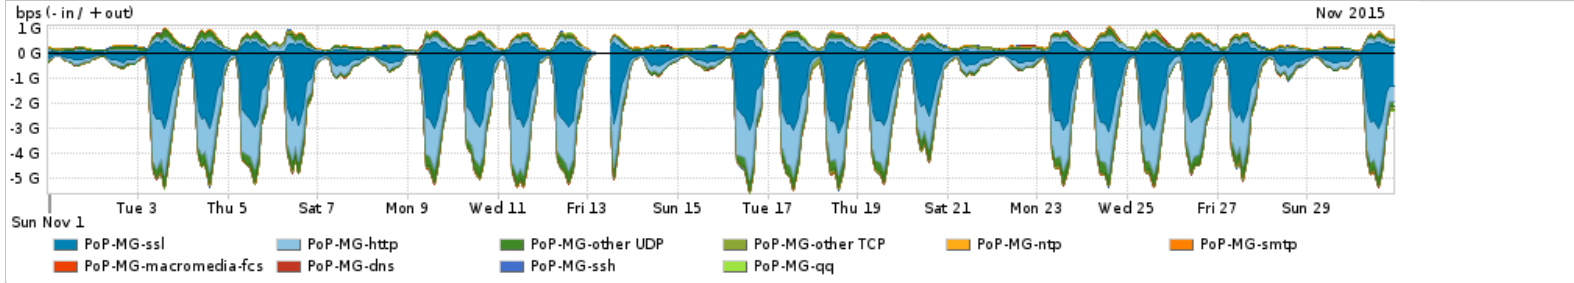

Distribuição do tráfego do PoP-MG por aplicação (análise em camada 3 e 4)

Average | Max | PCT95

PROFILE	APPLICATION	IN	OUT	TOTAL	
☐	PoP-MG	ssl	1.01 Gbps	143.54 Mbps	1.16 Gbps
☐	PoP-MG	http	634.76 Mbps	104.55 Mbps	739.31 Mbps