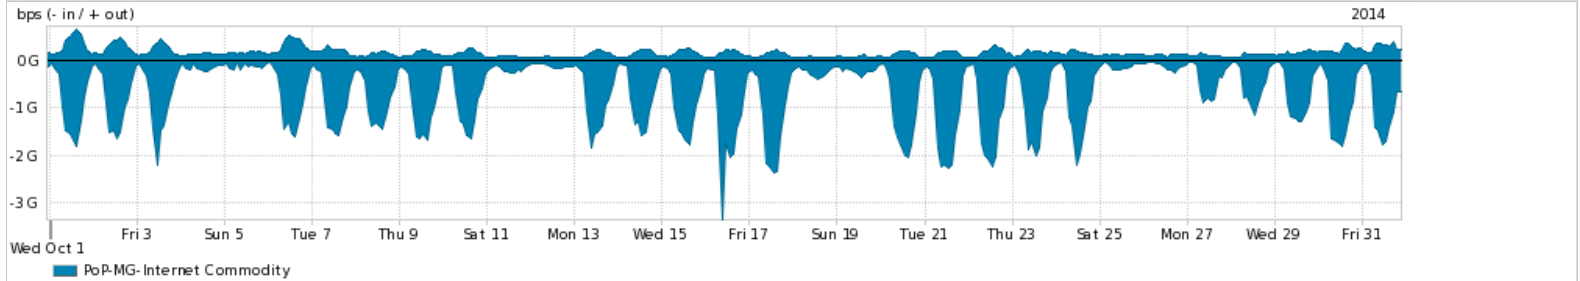

Os gráficos apresentados neste relatório de tráfego estão em formato **stack**, o que significa que seu valor é uma composição da soma dos componentes listados nas legendas localizadas logo abaixo dos gráficos. Os gráficos estão em "bps x tempo" e possuem dois eixos verticais, Out (positivo) e In (negativo).

A primeira coluna da tabela define o ponto de referência para entendimento dos valores de In e Out.

A contabilização do tráfego é sob o ponto de vista do AS da RNP, AS1916.

Legenda:

PoP - Ponto de presença da RNP

Parceiros - Provedores comerciais que a RNP mantém acordos de troca de tráfego

Internet Acadêmica - Acesso às redes acadêmicas internacionais, serviço atualmente provido pela RedClara

Internet commodity - Acesso pago à Internet global que é oferecido gratuitamente pela RNP aos seus clientes

ASN - Número do sistema autônomo

Profile - Objeto gerenciável definido arbitrariamente no Peakflow através de diversos parâmetros (ex: bloco cidr, peer-as, as-path, bgp community, interface, etc)

Utilização do serviço de Internet Commodity pelo PoP-MG