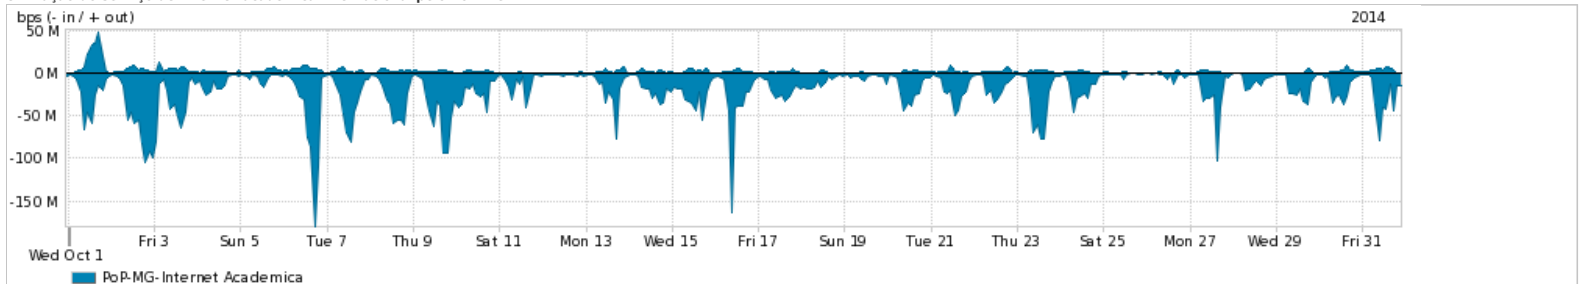

Utilização do serviço de Internet acadêmica internacional pelo PoP-MG

Average | Max | PCT95

PROFILE	PROFILE	IN	OUT	TOTAL	
☒	PoP-MG	Internet Acadêmica	19.98 Mbps	2.56 Mbps	22.53 Mbps