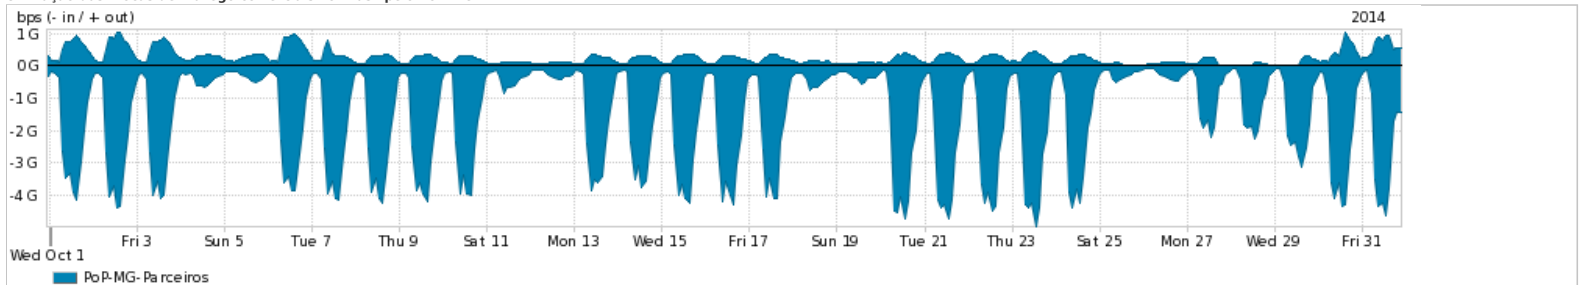

Os gráficos apresentados neste relatório de tráfego estão em formato **stack**, o que significa que seu valor é uma composição da soma dos componentes listados nas legendas localizadas logo abaixo dos gráficos. Os gráficos estão em "bps x tempo" e possuem dois eixos verticais, Out (positivo) e In (negativo).

A primeira coluna da tabela define o ponto de referência para entendimento dos valores de In e Out.

A contabilização do tráfego é sob o ponto de vista do AS da RNP, AS1916.

Legenda:

PoP - Ponto de presença da RNP

ASN - Número do sistema autônomo

Profile - Objeto gerenciável definido arbitrariamente no Peakflow através de diversos parâmetros (ex: bloco cidr, peer-as, as-path, bgp community, interface, etc)

Utilização do serviço de Internet Commodity pelo PoP-MG

Average | Max | PCT95

PROFILE	PROFILE	IN	OUT	TOTAL	
<input checked="" type="checkbox"/>	PoP-MG	Internet Commodity	716.17 Mbps	143.08 Mbps	859.26 Mbps

Utilização das trocas de tráfego comerciais no Brasil pelo PoP-MG