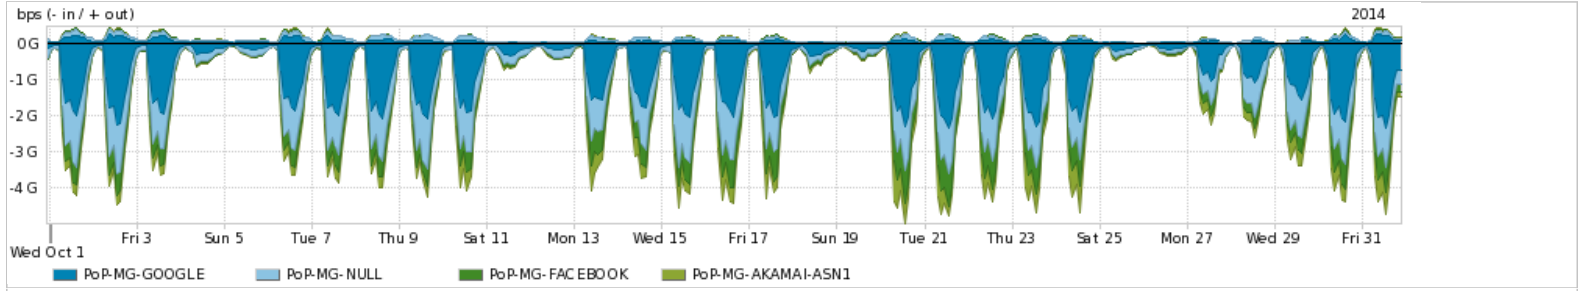

Os gráficos apresentados neste relatório de tráfego estão em formato **stack**, o que significa que seu valor é uma composição da soma dos componentes listados nas legendas localizadas logo abaixo dos gráficos. Os gráficos estão em "bps x tempo" e possuem dois eixos verticais, Out (positivo) e In (negativo).

Average | Max | PCT95

PROFILE	PROFILE	IN	OUT	TOTAL	
<input checked="" type="checkbox"/>	PoP-MG	Parceiros	1.59 Gbps	241.10 Mbps	1.83 Gbps

Utilização do serviço de Internet acadêmica internacional pelo PoP-MG

Average | Max | PCT95

PROFILE	PROFILE	IN	OUT	TOTAL	
<input checked="" type="checkbox"/>	PoP-MG	Internet Acadêmica	19.98 Mbps	2.56 Mbps	22.53 Mbps

Redes (AS's de origem) mais acessadas pelo PoP-MG

Average | Max | PCT95