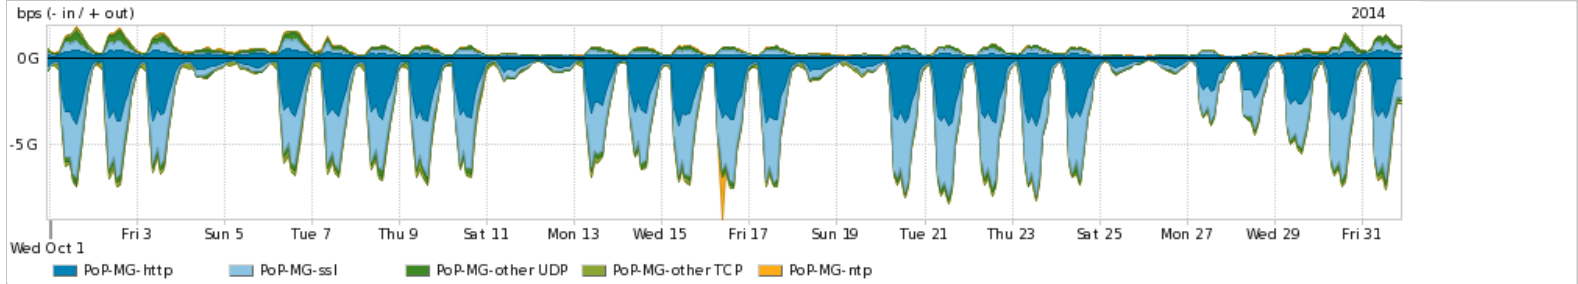

Distribuição do tráfego do PoP-MG por aplicação (análise em camada 3 e 4)

Average | Max | PCT95

PROFILE	APPLICATION	IN	OUT	TOTAL	
☒	PoP-MG	http	1.40 Gbps	135.97 Mbps	1.54 Gbps
☒	PoP-MG	ssl	1.15 Gbps	118.62 Mbps	1.27 Gbps
☒	PoP-MG	other UDP	128.92 Mbps	106.43 Mbps	235.36 Mbps
☒	PoP-MG	other TCP	133.43 Mbps	45.67 Mbps	179.10 Mbps
☒	PoP-MG	ntp	6.81 Mbps	22.57 Mbps	29.39 Mbps