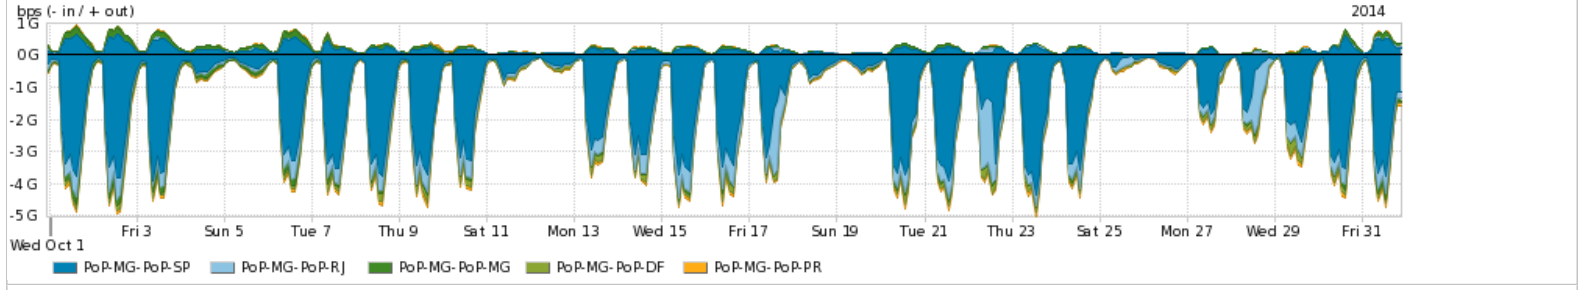

Interesse de tráfego do PoP-MG com os outros PoPs da RNP

Average | Max | PCT95

PROFILE	PROFILE	IN	OUT	TOTAL	
☒	PoP-MG	PoP-SP	1.29 Gbps	138.16 Mbps	1.42 Gbps
☒	PoP-MG	PoP-RJ	244.38 Mbps	7.52 Mbps	251.90 Mbps
☒	PoP-MG	PoP-MG	55.76 Mbps	55.76 Mbps	111.53 Mbps
☒	PoP-MG	PoP-DF	81.14 Mbps	6.52 Mbps	87.66 Mbps
☒	PoP-MG	PoP-PR	51.20 Mbps	5.06 Mbps	56.27 Mbps
☐	PoP-MG	PoP-PA	13.73 Mbps	2.98 Mbps	16.70 Mbps
☐	PoP-MG	PoP-SC	9.58 Mbps	4.48 Mbps	14.06 Mbps
☐	PoP-MG	PoP-CE	7.79 Mbps	2.03 Mbps	9.82 Mbps
☐	PoP-MG	PoP-PB	6.42 Mbps	806.44 Kbps	7.22 Mbps
☐	PoP-MG	PoP-PE	5.64 Mbps	1.42 Mbps	7.06 Mbps