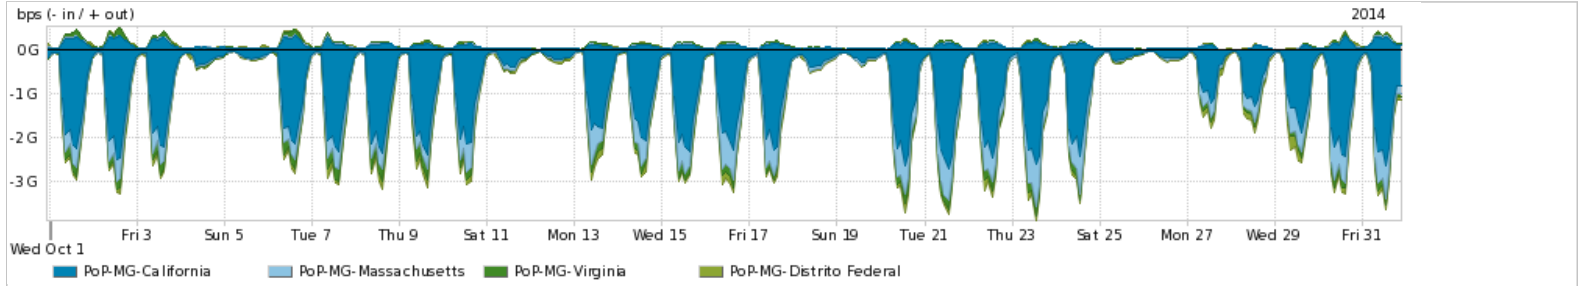

Distribuição do tráfego do PoP-MG por estado, província ou similar

Average | Max | PCT95

PROFILE	REGION	IN	OUT	TOTAL	
☒	PoP-MG	California	827.38 Mbps	68.44 Mbps	895.82 Mbps
☒	PoP-MG	Massachusetts	202.37 Mbps	6.56 Mbps	208.93 Mbps
☒	PoP-MG	Virginia	71.89 Mbps	20.94 Mbps	92.83 Mbps
☒	PoP-MG	Distrito Federal	59.06 Mbps	5.73 Mbps	64.79 Mbps
☐	PoP-MG	Minas Gerais	34.45 Mbps	28.60 Mbps	63.05 Mbps
☐	PoP-MG	Sao Paulo	40.82 Mbps	20.92 Mbps	61.74 Mbps
☐	PoP-MG	Washington	46.57 Mbps	10.20 Mbps	56.78 Mbps
☐	PoP-MG	Texas	50.76 Mbps	5.86 Mbps	56.62 Mbps
☐	PoP-MG	Arizona	43.44 Mbps	3.76 Mbps	47.20 Mbps
☐	PoP-MG	Florida	35.26 Mbps	2.53 Mbps	37.79 Mbps
☐	PoP-MG	Delaware	25.45 Mbps	311.03 Kbps	25.76 Mbps
☐	PoP-MG	Quebec	19.51 Mbps	3.59 Mbps	23.11 Mbps
☐	PoP-MG	Rio de Janeiro	12.91 Mbps	6.52 Mbps	19.43 Mbps
☐	PoP-MG	Colorado	17.13 Mbps	1.21 Mbps	18.35 Mbps
☐	PoP-MG	New Jersey	13.10 Mbps	2.43 Mbps	15.53 Mbps