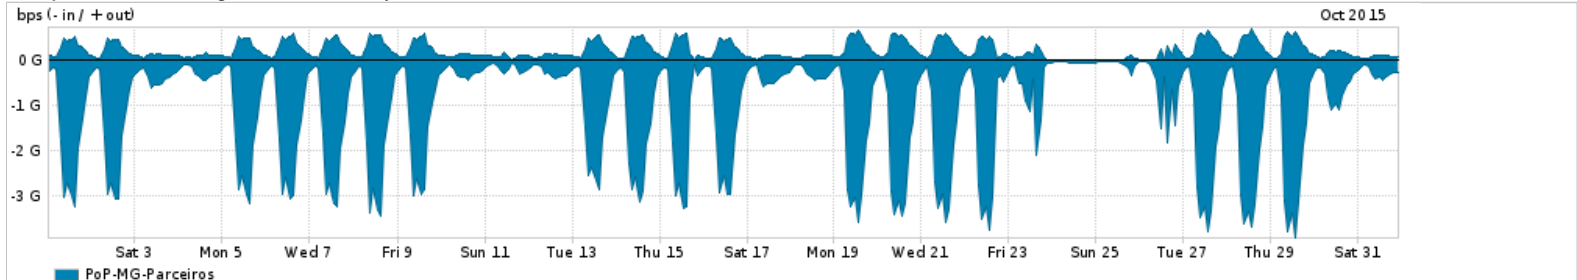

Os gráficos apresentados neste relatório de tráfego estão em formato stack, o que significa que seu valor é uma composição da soma dos componentes listados nas legendas localizadas logo abaixo dos gráficos. Os gráficos estão em "bps x tempo" e possuem dois eixos verticais, Out (positivo) e In (negativo).
 A primeira coluna da tabela define o ponto de referência para entendimento dos valores de In e Out.
 A contabilização do tráfego é sob o ponto de vista do AS da RNP, AS1916.

- Legenda:
- PoP - Ponto de presença da RNP
 - Parceiros - Provedores comerciais que a RNP mantém acordos de troca de tráfego
 - Internet Acadêmica - Acesso às redes acadêmicas internacionais, serviço atualmente provido pela RedClara
 - Internet commodity - Acesso pago à Internet global que é oferecido pela RNP aos seus clientes
 - ASN - Número do sistema autônomo
 - Profile - Objeto gerenciável definido arbitrariamente no Peakflow através de diversos parâmetros (ex: bloco cidr, peer-as, as-path, bgp community, interface, etc)

Utilização do serviço de Internet Commodity pelo PoP-MG

Average | Max | PCT95

PROFILE	PROFILE	IN	OUT	TOTAL	
<input type="checkbox"/>	PoP-MG	Internet Commodity	350.44 Mbps	187.65 Mbps	538.09 Mbps

Utilização das trocas de tráfego comerciais no Brasil pelo PoP-MG