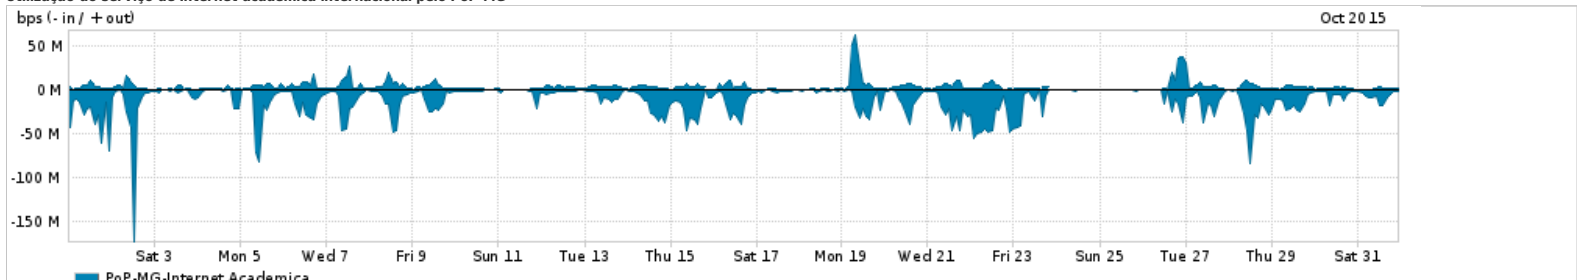

Os gráficos apresentados neste relatório de tráfego estão em formato stack, o que significa que seu valor é uma composição da soma dos componentes listados nas legendas localizadas logo abaixo dos gráficos. Os gráficos estão em "bps x tempo" e possuem dois eixos verticais, Out (positivo) e In (negativo).
 A primeira coluna da tabela define o ponto de referência para entendimento dos valores de In e Out.
 A contabilização do tráfego é sob o ponto de vista do AS da RNP, AS1916.

Utilização do serviço de Internet Commodity pelo PoP-MG

Average | Max | PCT95

PROFILE	PROFILE	IN	OUT	TOTAL	
<input type="checkbox"/>	PoP-MG	Internet Commodity	350.44 Mbps	187.65 Mbps	538.09 Mbps

Utilização das trocas de tráfego comerciais no Brasil pelo PoP-MG

Average | Max | PCT95

PROFILE	PROFILE	IN	OUT	TOTAL	
<input type="checkbox"/>	PoP-MG	Parceiros	1.06 Gbps	212.14 Mbps	1.27 Gbps

Utilização do serviço de Internet acadêmica internacional pelo PoP-MG

Average | Max | PCT95