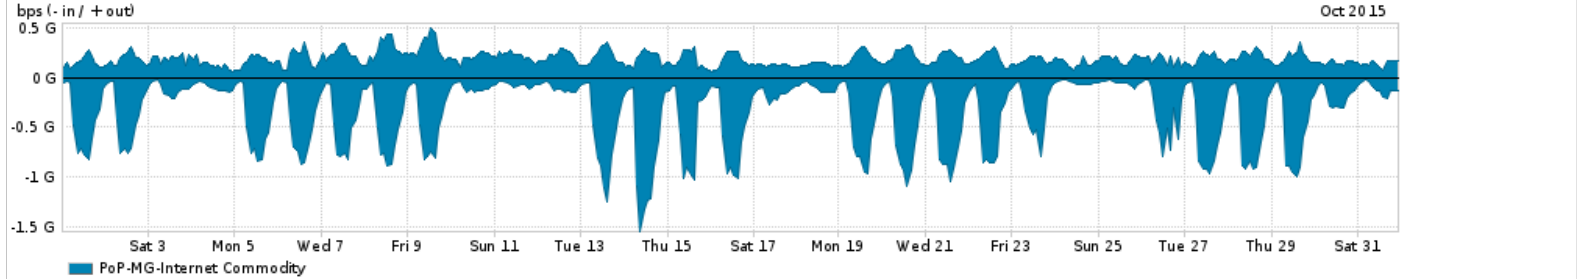

Os gráficos apresentados neste relatório de tráfego estão em formato stack, o que significa que seu valor é uma composição da soma dos componentes listados nas legendas localizadas logo abaixo dos gráficos. Os gráficos estão em "bps x tempo" e possuem dois eixos verticais, Out (positivo) e In (negativo).
 A primeira coluna da tabela define o ponto de referência para entendimento dos valores de In e Out.
 A contabilização do tráfego é sob o ponto de vista do AS da RNP, AS1916.

- Legenda:
- PoP - Ponto de presença da RNP
 - Parceiros - Provedores comerciais que a RNP mantém acordos de troca de tráfego
 - Internet Acadêmica - Acesso às redes acadêmicas internacionais, serviço atualmente provido pela RedClara
 - Internet commodity - Acesso pago à Internet global que é oferecido pela RNP aos seus clientes
 - ASN - Número do sistema autônomo
 - Profile - Objeto gerenciável definido arbitrariamente no Peakflow através de diversos parâmetros (ex: bloco cidr, peer-as, as-path, bgp community, interface, etc)

Utilização do serviço de Internet Commodity pelo PoP-MG

Average | Max | PCT95

PROFILE	PROFILE	IN	OUT	TOTAL	
<input type="checkbox"/>	PoP-MG	Internet Commodity	350.44 Mbps	187.65 Mbps	538.09 Mbps

Utilização das trocas de tráfego comerciais no Brasil pelo PoP-MG