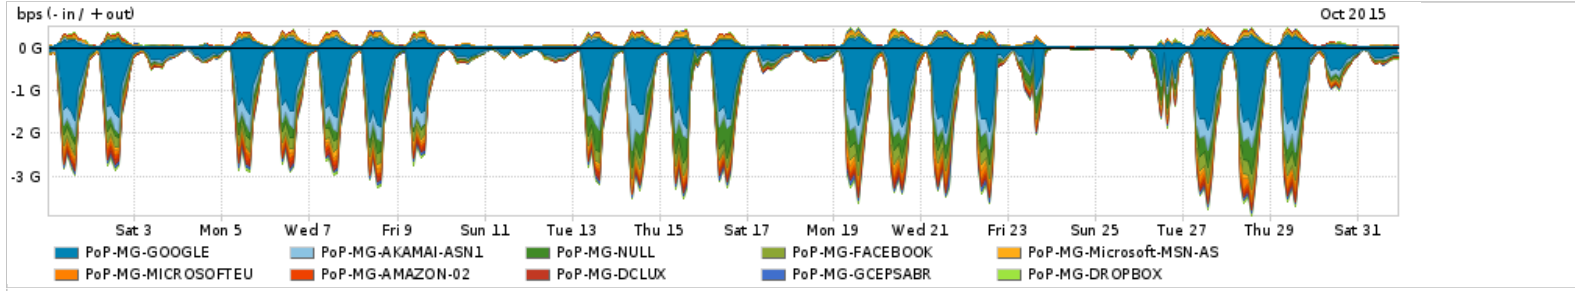

Os gráficos apresentados neste relatório de tráfego estão em formato stack, o que significa que seu valor é uma composição da soma dos componentes listados nas legendas localizadas logo abaixo dos gráficos. Os gráficos estão em "bps x tempo" e possuem dois eixos verticais, Out (positivo) e In (negativo).
 A primeira coluna da tabela define o ponto de referência para entendimento dos valores de In e Out.
 A contabilização do tráfego é sob o ponto de vista do AS da RNP, AS1916.

Average | Max | PCT95

PROFILE	PROFILE	IN	OUT	TOTAL	
<input type="checkbox"/>	PoP-MG	Parceiros	1.06 Gbps	212.14 Mbps	1.27 Gbps

Utilização do serviço de Internet acadêmica internacional pelo PoP-MG

Average | Max | PCT95

PROFILE	PROFILE	IN	OUT	TOTAL	
<input type="checkbox"/>	PoP-MG	Internet Acadêmica	12.64 Mbps	3.23 Mbps	15.86 Mbps

Redes (AS's de origem) mais acessadas pelo PoP-MG

Average | Max | PCT95

PROFILE	AS NAME	ASN	IN	OUT	TOTAL	
<input type="checkbox"/>	PoP-MG	GOOGLE	15169	520.55 Mbps	68.54 Mbps	589.09 Mbps
<input type="checkbox"/>	PoP-MG	AKAMAI-ASN1	20940	121.14 Mbps	4.23 Mbps	125.38 Mbps
<input type="checkbox"/>	PoP-MG	NULL	0	117.72 Mbps	121.55 Kbps	117.84 Mbps
<input type="checkbox"/>	PoP-MG	FACEBOOK	32934	86.99 Mbps	13.45 Mbps	100.45 Mbps
<input type="checkbox"/>	PoP-MG	Microsoft-MSN-AS	8075	28.27 Mbps	23.86 Mbps	52.12 Mbps
<input type="checkbox"/>	PoP-MG	MICROSOFTEU	8068	44.57 Mbps	716.06 Kbps	45.29 Mbps
<input type="checkbox"/>	PoP-MG	AMAZON-02	16509	37.92 Mbps	7.09 Mbps	45.01 Mbps
<input type="checkbox"/>	PoP-MG	DCLUX	24611	31.47 Mbps	2.60 Mbps	34.06 Mbps
<input type="checkbox"/>	PoP-MG	GCEPSABR	28604	25.28 Mbps	2.13 Mbps	27.41 Mbps
<input type="checkbox"/>	PoP-MG	DROPBOX	19679	21.40 Mbps	5.95 Mbps	27.35 Mbps