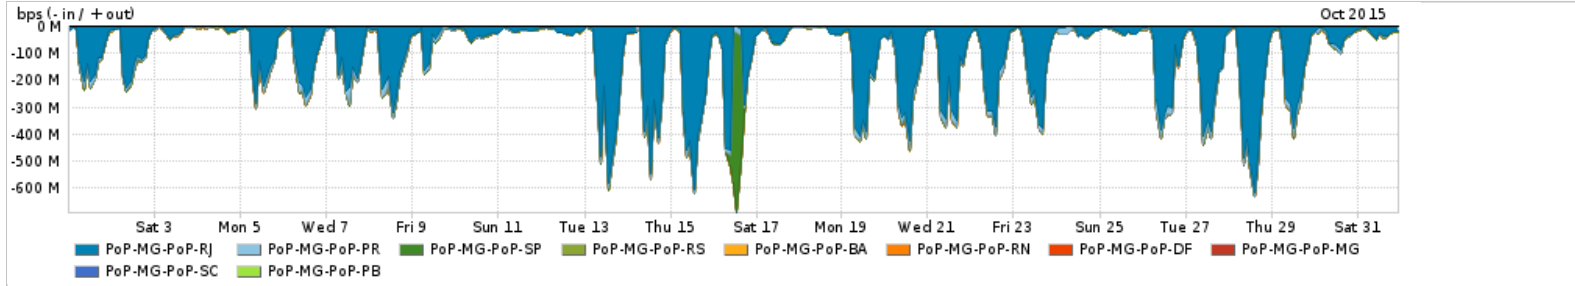

PROFILE	PROFILE	IN	OUT	TOTAL	
<input type="checkbox"/>	PoP-MG	Internet Acadêmica	12.64 Mbps	3.23 Mbps	15.86 Mbps

Redes (AS's de origem) mais acessadas pelo PoP-MG

Average | Max | PCT95

PROFILE	AS NAME	ASN	IN	OUT	TOTAL	
<input type="checkbox"/>	PoP-MG	GOOGLE	15169	520.55 Mbps	68.54 Mbps	589.09 Mbps
<input type="checkbox"/>	PoP-MG	AKAMAI-ASN1	20940	121.14 Mbps	4.23 Mbps	125.38 Mbps
<input type="checkbox"/>	PoP-MG	NULL	0	117.72 Mbps	121.55 Kbps	117.84 Mbps
<input type="checkbox"/>	PoP-MG	FACEBOOK	32934	86.99 Mbps	13.45 Mbps	100.45 Mbps
<input type="checkbox"/>	PoP-MG	Microsoft-MSN-AS	8075	28.27 Mbps	23.86 Mbps	52.12 Mbps
<input type="checkbox"/>	PoP-MG	MICROSOFTEU	8068	44.57 Mbps	716.06 Kbps	45.29 Mbps
<input type="checkbox"/>	PoP-MG	AMAZON-02	16509	37.92 Mbps	7.09 Mbps	45.01 Mbps
<input type="checkbox"/>	PoP-MG	DCLUX	24611	31.47 Mbps	2.60 Mbps	34.06 Mbps
<input type="checkbox"/>	PoP-MG	GCEPSABR	28604	25.28 Mbps	2.13 Mbps	27.41 Mbps
<input type="checkbox"/>	PoP-MG	DROPBOX	19679	21.40 Mbps	5.95 Mbps	27.35 Mbps

Interesse de tráfego do PoP-MG com os outros PoPs da RNP

Average | Max | PCT95

PROFILE	PROFILE	IN	OUT	TOTAL	
<input type="checkbox"/>	PoP-MG	PoP-RJ	107.30 Mbps	15.99 Kbps	107.32 Mbps
<input type="checkbox"/>	PoP-MG	PoP-PR	8.82 Mbps	220.00 bps	8.82 Mbps
<input type="checkbox"/>	PoP-MG	PoP-SP	5.18 Mbps	208.69 Kbps	5.39 Mbps
<input type="checkbox"/>	PoP-MG	PoP-RS	2.41 Mbps	109.00 bps	2.41 Mbps
<input type="checkbox"/>	PoP-MG	PoP-BA	687.91 Kbps	44.00 bps	687.95 Kbps
<input type="checkbox"/>	PoP-MG	PoP-RN	162.09 Kbps	47.00 bps	162.14 Kbps
<input type="checkbox"/>	PoP-MG	PoP-DF	0.00 bps	30.13 Kbps	30.13 Kbps
<input type="checkbox"/>	PoP-MG	PoP-MG	7.00 Kbps	7.00 Kbps	14.01 Kbps
<input type="checkbox"/>	PoP-MG	PoP-SC	8.97 Kbps	33.00 bps	9.01 Kbps