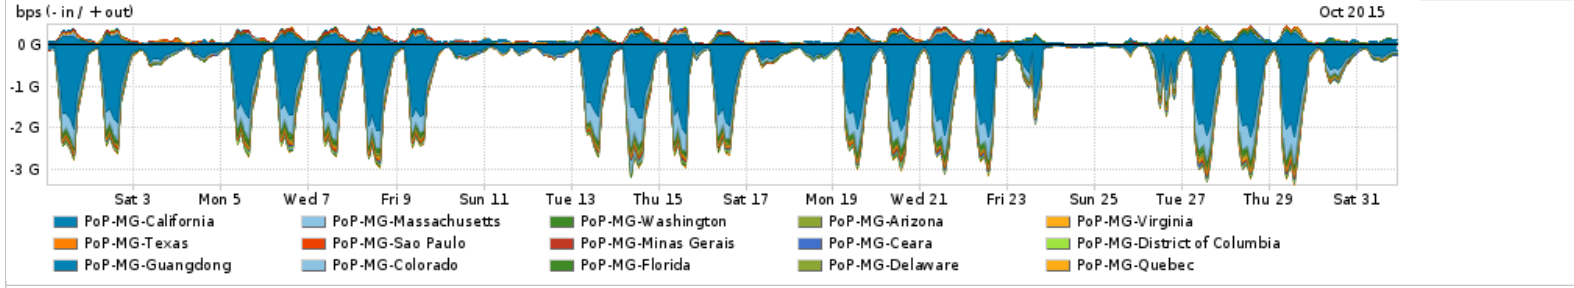

PROFILE	PROFILE	IN	OUT	TOTAL
☐	PoP-MG	PoP-PB	11.00 bps	219.00 bps
				230.00 bps

Distribuição do tráfego do PoP-MG por estado, província ou similar

Average | Max | PCT95

PROFILE	REGION	IN	OUT	TOTAL	
☐	PoP-MG	California	603.48 Mbps	84.49 Mbps	687.97 Mbps
☐	PoP-MG	Massachusetts	153.26 Mbps	6.68 Mbps	159.93 Mbps
☐	PoP-MG	Washington	41.09 Mbps	10.84 Mbps	51.93 Mbps
☐	PoP-MG	Arizona	21.84 Mbps	1.67 Mbps	23.51 Mbps
☐	PoP-MG	Virginia	13.60 Mbps	7.19 Mbps	20.78 Mbps
☐	PoP-MG	Texas	13.09 Mbps	4.64 Mbps	17.73 Mbps
☐	PoP-MG	Sao Paulo	8.09 Mbps	9.62 Mbps	17.71 Mbps
☐	PoP-MG	Minas Gerais	2.47 Mbps	12.23 Mbps	14.70 Mbps
☐	PoP-MG	Ceara	12.09 Mbps	357.53 Kbps	12.45 Mbps
☐	PoP-MG	District of Columbia	11.59 Mbps	272.70 Kbps	11.87 Mbps
☐	PoP-MG	Guangdong	267.22 Kbps	10.99 Mbps	11.26 Mbps
☐	PoP-MG	Colorado	7.91 Mbps	2.09 Mbps	9.99 Mbps
☐	PoP-MG	Florida	7.35 Mbps	2.12 Mbps	9.47 Mbps
☐	PoP-MG	Delaware	8.52 Mbps	594.22 Kbps	9.11 Mbps
☐	PoP-MG	Quebec	7.56 Mbps	1.52 Mbps	9.08 Mbps