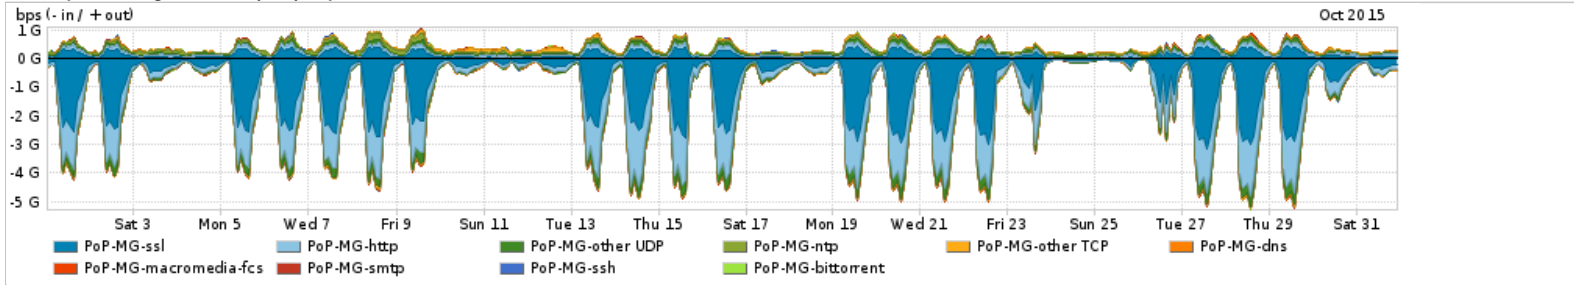

Distribuição do tráfego do PoP-MG por aplicação (análise em camada 3 e 4)

Average | Max | PCT95

PROFILE	APPLICATION	IN	OUT	TOTAL	
☐	PoP-MG	ssl	856.32 Mbps	112.68 Mbps	969.00 Mbps
☐	PoP-MG	http	517.12 Mbps	79.10 Mbps	596.22 Mbps