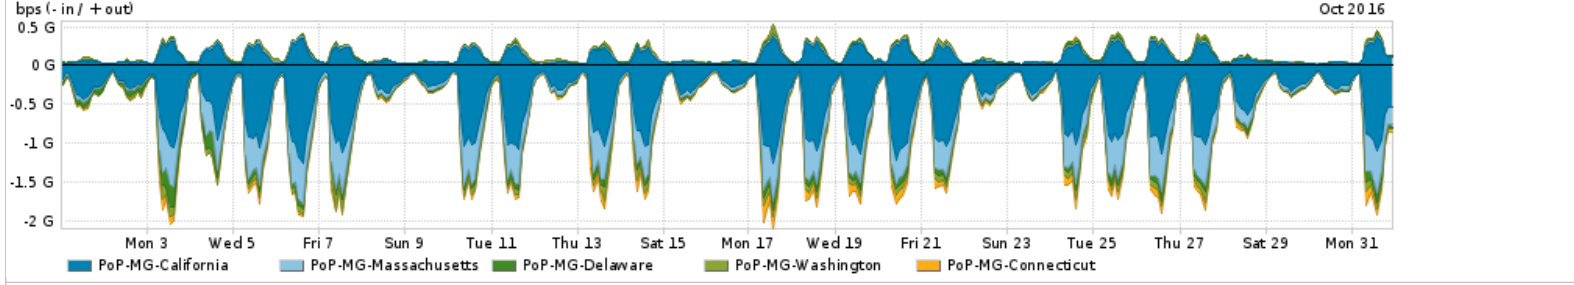

PROFILE	PROFILE	IN	OUT	TOTAL	
☐	PoP-MG	PoP-PI	9.00 bps	0.00 bps	9.00 bps

Distribuição do tráfego do PoP-MG por estado, província ou similar

Average | Max | PCT95

PROFILE	REGION	IN	OUT	TOTAL	
☒	PoP-MG	California	446.12 Mbps	104.13 Mbps	550.25 Mbps
☒	PoP-MG	Massachusetts	164.67 Mbps	7.03 Mbps	171.70 Mbps
☒	PoP-MG	Delaware	38.80 Mbps	9.31 Mbps	48.11 Mbps
☒	PoP-MG	Washington	32.94 Mbps	12.61 Mbps	45.56 Mbps
☒	PoP-MG	Connecticut	35.48 Mbps	577.43 Kbps	36.05 Mbps
☐	PoP-MG	Iowa	31.02 Mbps	387.00 Kbps	31.41 Mbps
☐	PoP-MG	Virginia	20.30 Mbps	10.65 Mbps	30.95 Mbps
☐	PoP-MG	Arizona	24.99 Mbps	1.02 Mbps	26.01 Mbps
☐	PoP-MG	New York	14.78 Mbps	3.41 Mbps	18.19 Mbps
☐	PoP-MG	Colorado	14.83 Mbps	1.08 Mbps	15.91 Mbps
☐	PoP-MG	Texas	12.09 Mbps	3.44 Mbps	15.53 Mbps
☐	PoP-MG	Noord-Holland	9.43 Mbps	4.91 Mbps	14.33 Mbps
☐	PoP-MG	Sao Paulo	6.42 Mbps	7.73 Mbps	14.15 Mbps
☐	PoP-MG	Florida	9.17 Mbps	2.71 Mbps	11.88 Mbps
☐	PoP-MG	New Hampshire	11.08 Mbps	430.59 Kbps	11.51 Mbps