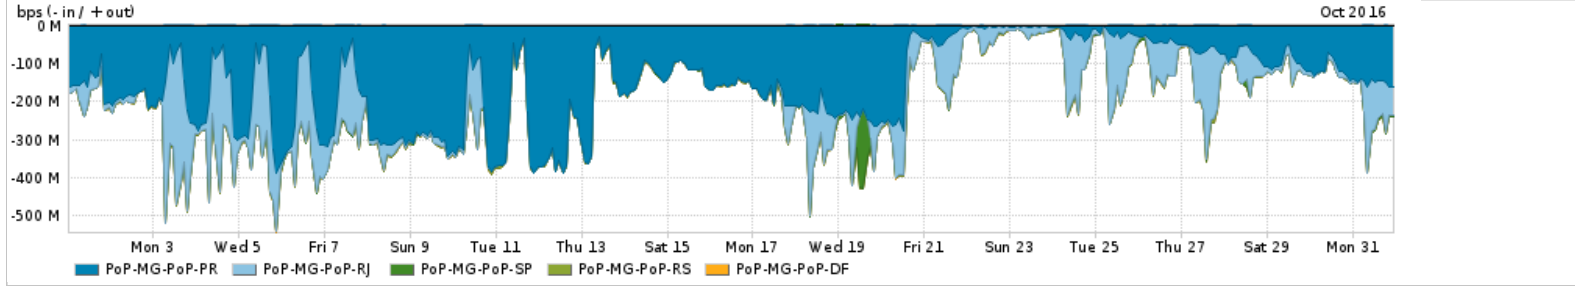

Interesse de tráfego do PoP-MG com os outros PoPs da RNP

Average | Max | PCT95

PROFILE	PROFILE	IN	OUT	TOTAL	
☒	PoP-MG	PoP-PR	150.55 Mbps	0.00 bps	150.55 Mbps
☒	PoP-MG	PoP-RJ	55.72 Mbps	792.99 Kbps	56.52 Mbps
☒	PoP-MG	PoP-SP	2.27 Mbps	35.38 Kbps	2.31 Mbps
☒	PoP-MG	PoP-RS	1.67 Mbps	1.00 bps	1.67 Mbps
☒	PoP-MG	PoP-DF	26.72 Kbps	1.00 bps	26.72 Kbps
☐	PoP-MG	PoP-PB	2.14 Kbps	0.00 bps	2.14 Kbps
☐	PoP-MG	PoP-SC	997.00 bps	298.00 bps	1.30 Kbps
☐	PoP-MG	PoP-MG	318.00 bps	318.00 bps	636.00 bps
☐	PoP-MG	PoP-PA	31.00 bps	0.00 bps	31.00 bps