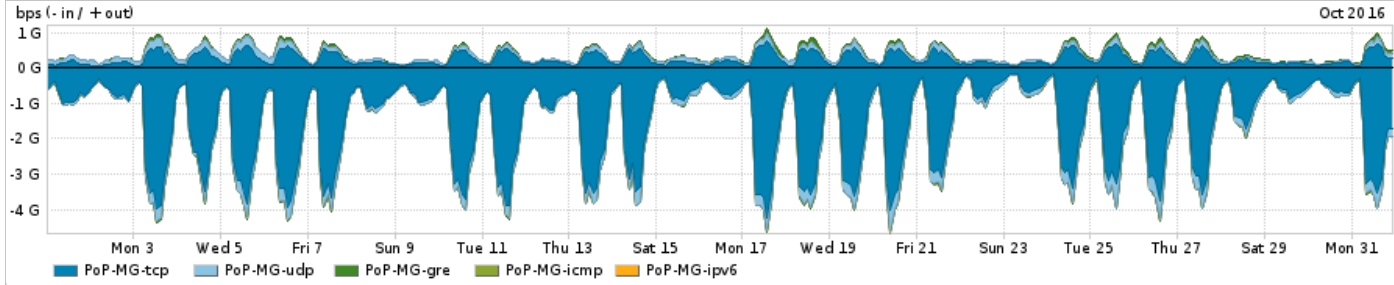

PROFILE	APPLICATION	IN	OUT	TOTAL	
☒	PoP-MG	other UDP	130.19 Mbps	73.07 Mbps	203.25 Mbps
☒	PoP-MG	rsync	139.18 Mbps	324.00 bps	139.18 Mbps
☒	PoP-MG	other TCP	39.60 Mbps	19.43 Mbps	59.03 Mbps
☐	PoP-MG	quit	23.67 Mbps	2.85 Mbps	26.52 Mbps
☐	PoP-MG	ntp	683.19 Kbps	23.03 Mbps	23.71 Mbps
☐	PoP-MG	ssh	4.30 Mbps	4.27 Mbps	8.57 Mbps
☐	PoP-MG	smtp	4.24 Mbps	4.11 Mbps	8.35 Mbps
☐	PoP-MG	git	5.10 Mbps	65.66 Kbps	5.17 Mbps

Distribuição do tráfego do PoP-MG por protocolo

Average | Max | PCT95

PROFILE	PROTOCOL	IN	OUT	TOTAL	
☒	PoP-MG	tcp	1.50 Gbps	254.26 Mbps	1.76 Gbps
☒	PoP-MG	udp	157.95 Mbps	101.90 Mbps	259.85 Mbps
☒	PoP-MG	gre	7.19 Mbps	28.06 Mbps	35.25 Mbps
☒	PoP-MG	icmp	316.97 Kbps	591.94 Kbps	908.91 Kbps
☒	PoP-MG	ipv6	141.40 Kbps	67.92 Kbps	209.32 Kbps
☐	PoP-MG	esp	65.42 Kbps	11.56 Kbps	76.98 Kbps
☐	PoP-MG	ipv6-icmp	10.05 Kbps	14.05 Kbps	24.10 Kbps
☐	PoP-MG	255	0.00 bps	602.00 bps	602.00 bps
☐	PoP-MG	sctp	11.00 bps	0.00 bps	11.00 bps
☐	PoP-MG	253	7.00 bps	0.00 bps	7.00 bps

For assistance with this product, please contact support@arbornetworks.com.