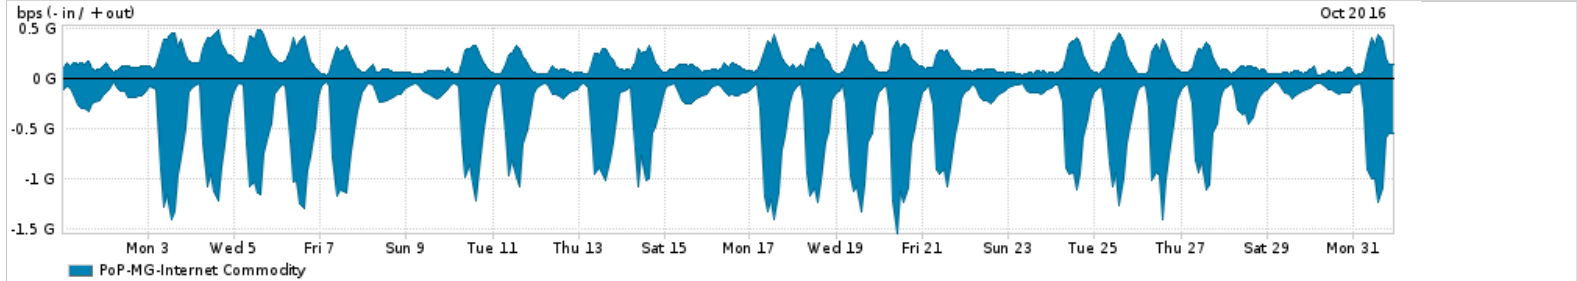

Os gráficos apresentados neste relatório de tráfego estão em formato stack, o que significa que seu valor é uma composição da soma dos componentes listados nas legendas localizadas logo abaixo dos gráficos. Os gráficos estão em "bps x tempo" e possuem dois eixos verticais, Out (positivo) e In (negativo).
 A primeira coluna da tabela define o ponto de referência para entendimento dos valores de In e Out.
 A contabilização do tráfego é sob o ponto de vista do AS da RNP, AS1916.

- Legenda:
- PoP - Ponto de presença da RNP
 - Parceiros - Provedores comerciais que a RNP mantém acordos de troca de tráfego
 - Internet Acadêmica - Acesso às redes acadêmicas internacionais, serviço atualmente provido pela RedClara
 - Internet commodity - Acesso pago à Internet global que é oferecido pela RNP aos seus clientes
 - ASN - Número do sistema autônomo
 - Profile - Objeto gerenciável definido arbitrariamente no Peakflow através de diversos parâmetros (ex: bloco cidr, peer-as, as-path, bgp community, interface, etc)

Utilização do serviço de Internet Commodity pelo PoP-MG

Average | Max | PCT95

PROFILE	PROFILE	IN	OUT	TOTAL	
<input checked="" type="checkbox"/> X	PoP-MG	Internet Commodity	424.86 Mbps	162.41 Mbps	587.26 Mbps