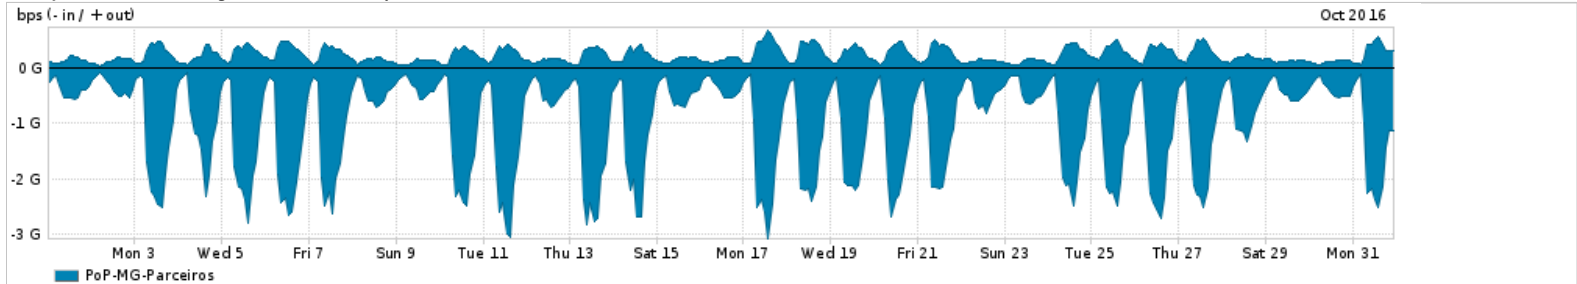

Utilização das trocas de tráfego comerciais no Brasil pelo PoP-MG

Average | Max | PCT95

PROFILE	PROFILE	IN	OUT	TOTAL	
☒ X	PoP-MG	Parceiros	1.01 Gbps	217.77 Mbps	1.23 Gbps