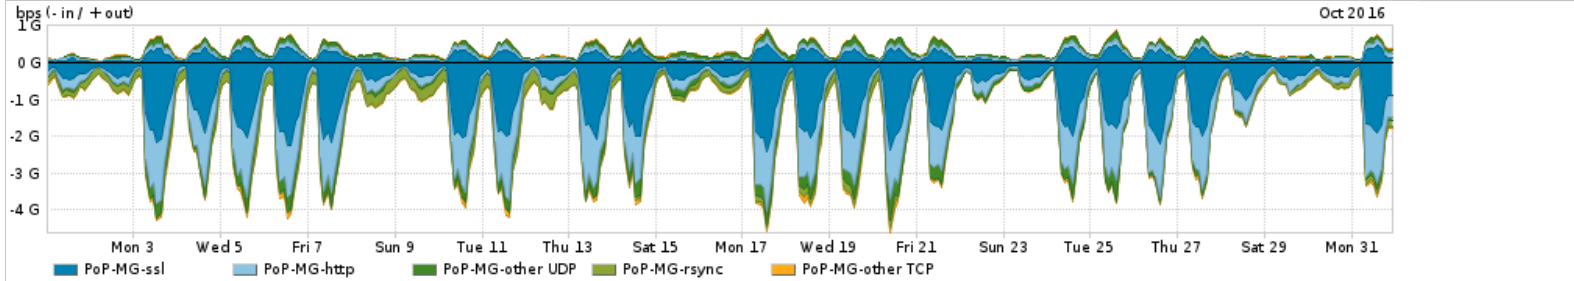

Distribuição do tráfego do PoP-MG por aplicação (análise em camada 3 e 4)

Average | Max | PCT95

PROFILE	APPLICATION	IN	OUT	TOTAL	
☒	PoP-MG	ssl	772.61 Mbps	141.01 Mbps	913.61 Mbps
☒	PoP-MG	http	525.45 Mbps	78.39 Mbps	603.84 Mbps