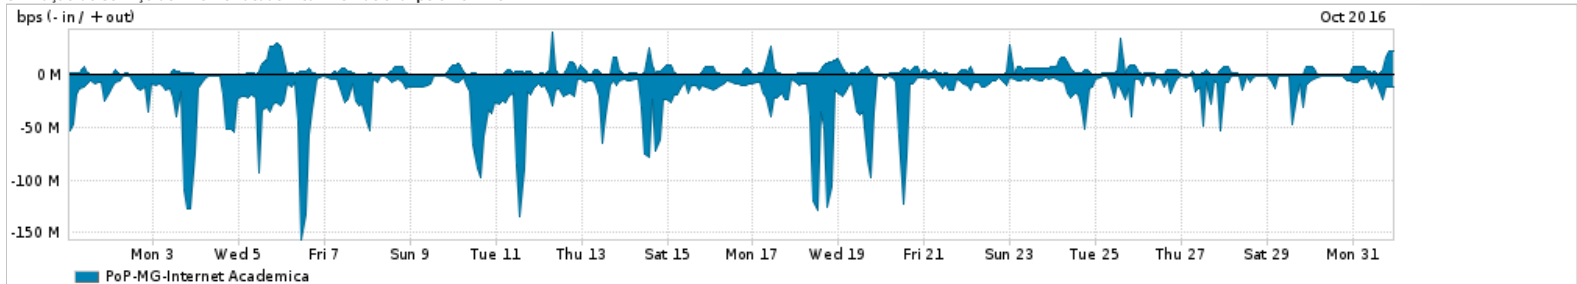

Utilização do serviço de Internet acadêmica internacional pelo PoP-MG

Average | Max | PCT95

PROFILE	PROFILE	IN	OUT	TOTAL	
☒ X	PoP-MG	Internet Acadêmica	18.97 Mbps	3.79 Mbps	22.76 Mbps