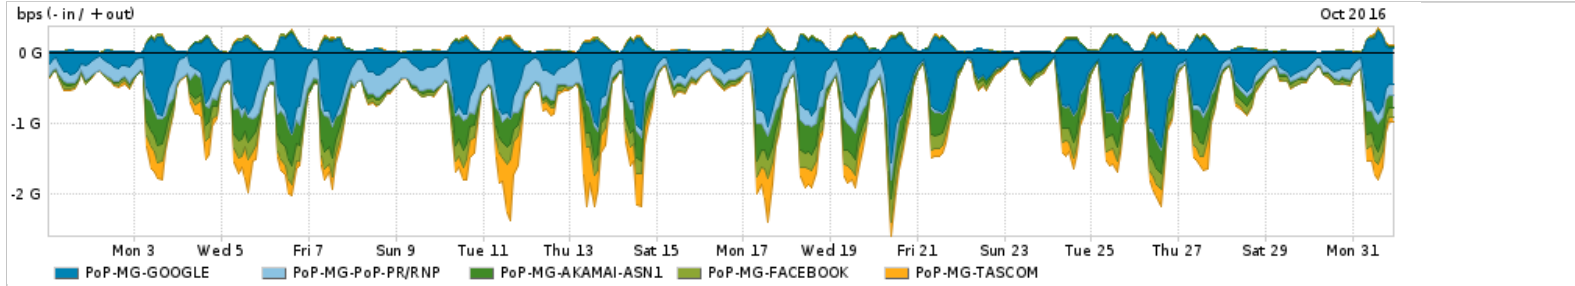

Redes (AS's de origem) mais acessadas pelo PoP-MG

Average | Max | PCT95

PROFILE	AS NAME	ASN	IN	OUT	TOTAL	
☒	PoP-MG	GOOGLE	15169	383.62 Mbps	80.91 Mbps	464.53 Mbps
☒	PoP-MG	PoP-PR/RNP	10881	150.14 Mbps	0.00 bps	150.14 Mbps
☒	PoP-MG	AKAMAI-ASN1	20940	134.58 Mbps	4.92 Mbps	139.50 Mbps
☒	PoP-MG	FACEBOOK	32934	97.11 Mbps	9.38 Mbps	106.48 Mbps
☒	PoP-MG	TASCOM	52871	84.45 Mbps	2.95 Mbps	87.40 Mbps
☐	PoP-MG	NULL	0	57.47 Mbps	834.28 Kbps	58.30 Mbps
☐	PoP-MG	MICROSOFTEU	8068	46.17 Mbps	7.41 Mbps	53.57 Mbps
☐	PoP-MG	G8	28329	52.83 Mbps	557.95 Kbps	53.38 Mbps
☐	PoP-MG	AMAZON-02	16509	44.07 Mbps	7.30 Mbps	51.37 Mbps
☐	PoP-MG	DROPBOX	19679	25.73 Mbps	14.01 Mbps	39.74 Mbps