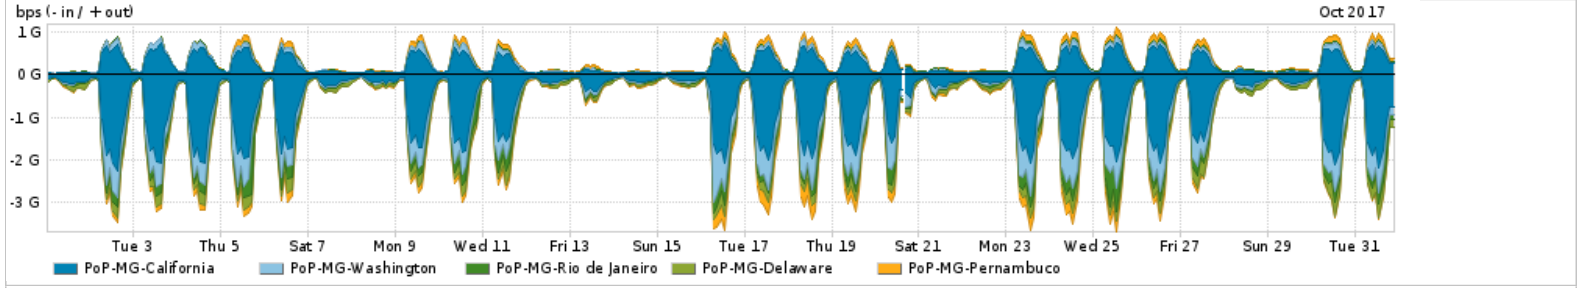

PROFILE	PROFILE	IN	OUT	TOTAL	
☐	PoP-MG	PoP-BA	439.00 bps	146.00 bps	585.00 bps

Distribuição do tráfego do PoP-MG por estado, província ou similar

Average | Max | PCT95

PROFILE	REGION	IN	OUT	TOTAL	
☒	PoP-MG	California	638.91 Mbps	218.38 Mbps	857.29 Mbps
☒	PoP-MG	Washington	199.91 Mbps	41.62 Mbps	241.53 Mbps
☒	PoP-MG	Rio de Janeiro	101.54 Mbps	15.88 Mbps	117.42 Mbps
☒	PoP-MG	Delaware	111.28 Mbps	2.08 Mbps	113.36 Mbps
☒	PoP-MG	Pernambuco	61.76 Mbps	42.91 Mbps	104.67 Mbps
☐	PoP-MG	Massachusetts	98.29 Mbps	4.46 Mbps	102.74 Mbps
☐	PoP-MG	Sao Paulo	40.03 Mbps	56.73 Mbps	96.75 Mbps
☐	PoP-MG	Distrito Federal	46.75 Mbps	45.48 Mbps	92.24 Mbps
☐	PoP-MG	Virginia	29.95 Mbps	13.61 Mbps	43.56 Mbps
☐	PoP-MG	Arizona	38.10 Mbps	980.87 Kbps	39.08 Mbps
☐	PoP-MG	Minas Gerais	7.90 Mbps	20.34 Mbps	28.23 Mbps
☐	PoP-MG	Parana	12.53 Mbps	4.50 Mbps	17.03 Mbps
☐	PoP-MG	Texas	13.95 Mbps	2.89 Mbps	16.84 Mbps
☐	PoP-MG	Noord-Holland	12.11 Mbps	1.36 Mbps	13.47 Mbps
☐	PoP-MG	New York	9.28 Mbps	2.00 Mbps	11.28 Mbps