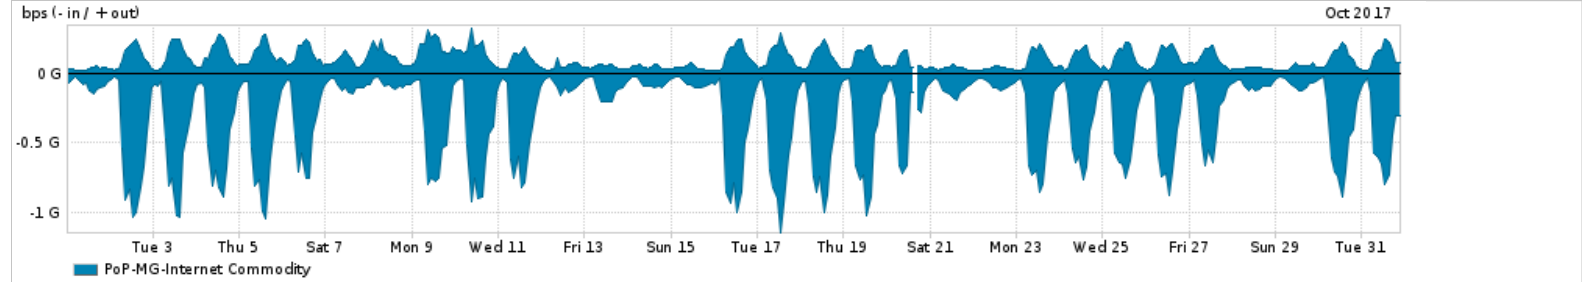

Os gráficos apresentados neste relatório de tráfego estão em formato stack, o que significa que seu valor é uma composição da soma dos componentes listados nas legendas localizadas logo abaixo dos gráficos. Os gráficos estão em "bps x tempo" e possuem dois eixos verticais, Out (positivo) e In (negativo).

A primeira coluna da tabela define o ponto de referência para entendimento dos valores de In e Out.
A contabilização do tráfego é sob o ponto de vista do AS da RNP, AS1916.

Legenda:

- PoP - Ponto de presença da RNP
- Parceiros - Provedores comerciais que a RNP mantém acordos de troca de tráfego
- Internet Acadêmica - Acesso às redes acadêmicas internacionais, serviço atualmente provido pela RedClara
- Internet commodity - Acesso pago à Internet global que é oferecido pela RNP aos seus clientes
- ASN - Número do sistema autônomo
- Profile - Objeto gerenciável definido arbitrariamente no Peakflow através de diversos parâmetros (ex: bloco cidr, peer-as, as-path, bgp community, interface, etc)

Utilização do serviço de Internet Commodity pelo PoP-MG

Average | Max | PCT95

PROFILE	PROFILE	IN	OUT	TOTAL	
<input checked="" type="checkbox"/>	PoP-MG	Internet Commodity	306.68 Mbps	97.13 Mbps	403.81 Mbps