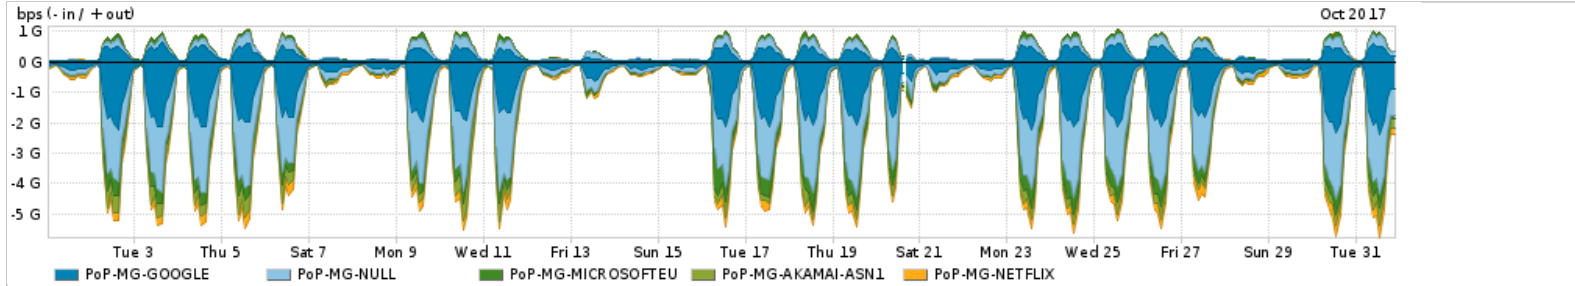

Redes (AS's de origem) mais acessadas pelo PoP-MG

Average | Max | PCT95

PROFILE	AS NAME	ASN	IN	OUT	TOTAL
☒	PoP-MG	GOOGLE	15169	691.52 Mbps	872.66 Mbps
☒	PoP-MG	NULL	0	681.71 Mbps	788.39 Mbps
☒	PoP-MG	MICROSOFTEU	8068	161.62 Mbps	195.10 Mbps
☒	PoP-MG	AKAMAI-ASN1	20940	129.98 Mbps	133.77 Mbps
☒	PoP-MG	NETFLIX	2906	121.40 Mbps	123.60 Mbps
☐	PoP-MG	FACEBOOK	32934	88.29 Mbps	111.79 Mbps
☐	PoP-MG	AMAZON-02	16509	67.50 Mbps	101.03 Mbps
☐	PoP-MG	GCEPSA-BR	28604	74.20 Mbps	76.77 Mbps
☐	PoP-MG	LEVEL3-AS3549	3549	42.88 Mbps	43.96 Mbps
☐	PoP-MG	MICROSOFT-CORP-MSN-AS-BLOCK	8075	15.26 Mbps	42.54 Mbps