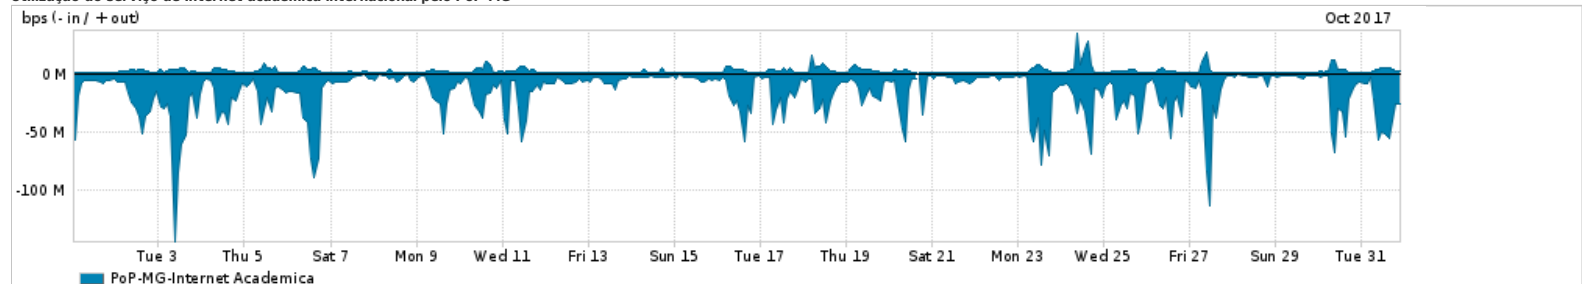

Utilização do serviço de Internet acadêmica internacional pelo PoP-MG

Average | Max | PCT95

PROFILE	PROFILE	IN	OUT	TOTAL	
☒	PoP-MG	Internet Acadêmica	16.91 Mbps	2.12 Mbps	19.03 Mbps