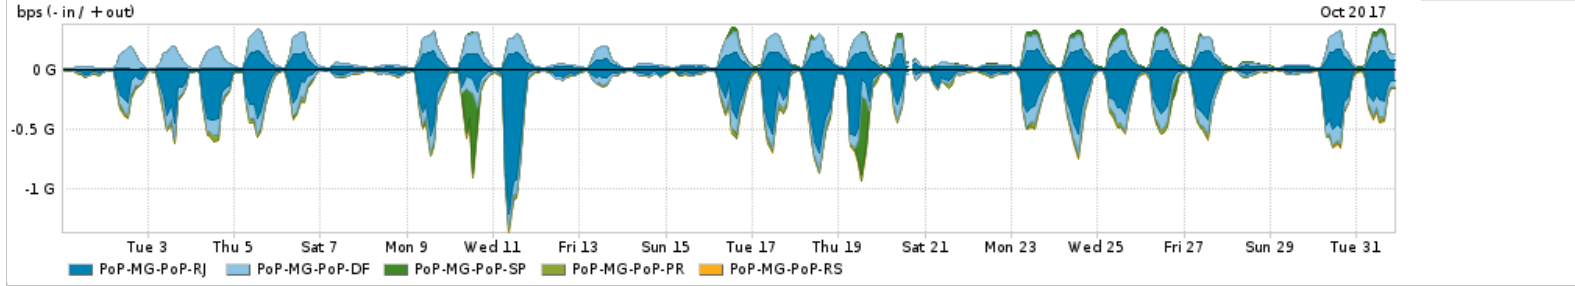

Interesse de tráfego do PoP-MG com os outros PoPs da RNP

Average | Max | PCT95

PROFILE	PROFILE	IN	OUT	TOTAL
☒	PoP-MG	PoP-RJ	126.23 Mbps	169.06 Mbps
☒	PoP-MG	PoP-DF	44.32 Mbps	95.14 Mbps
☒	PoP-MG	PoP-SP	8.85 Mbps	14.45 Mbps
☒	PoP-MG	PoP-PR	13.58 Mbps	13.58 Mbps
☒	PoP-MG	PoP-RS	2.37 Mbps	2.39 Mbps
☐	PoP-MG	PoP-PI	15.39 Kbps	15.39 Kbps
☐	PoP-MG	PoP-SC	3.66 Kbps	4.37 Kbps
☐	PoP-MG	PoP-MG	724.00 bps	1.45 Kbps
☐	PoP-MG	PoP-TO	1.19 Kbps	1.32 Kbps