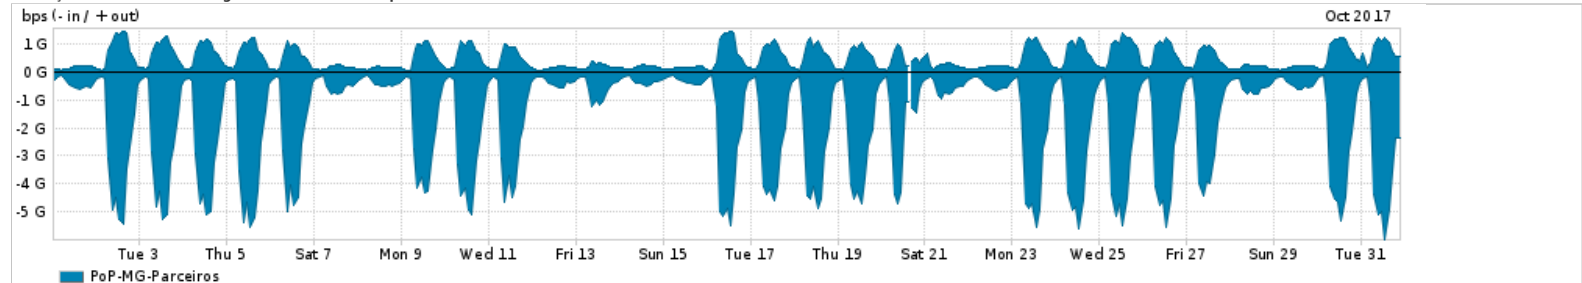

Utilização das trocas de tráfego comerciais no Brasil pelo PoP-MG

Average | Max | PCT95

PROFILE	PROFILE	IN	OUT	TOTAL	
☒	PoP-MG	Parceiros	1.77 Gbps	470.09 Mbps	2.24 Gbps