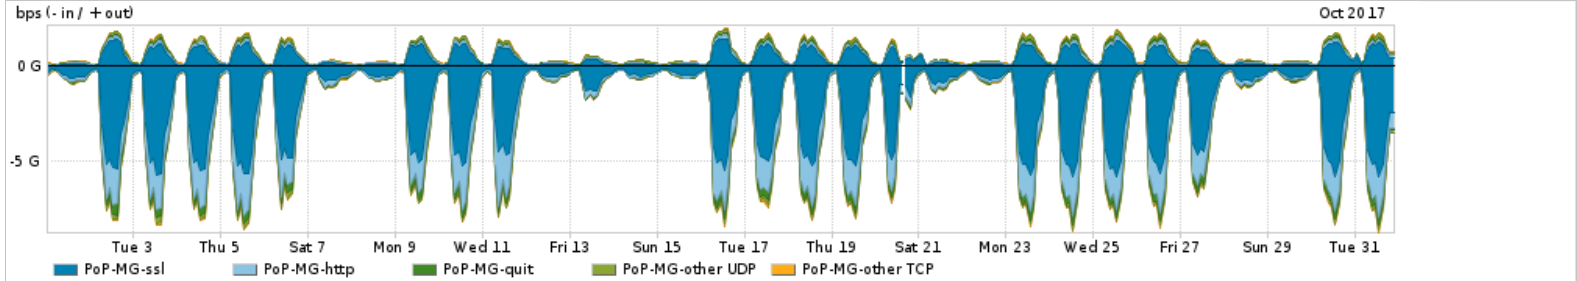

Distribuição do tráfego do PoP-MG por aplicação (análise em camada 3 e 4)

Average | Max | PCT95

PROFILE	APPLICATION	IN	OUT	TOTAL	
☒	PoP-MG	ssl	1.86 Gbps	423.12 Mbps	2.28 Gbps
☒	PoP-MG	http	651.73 Mbps	85.32 Mbps	737.04 Mbps