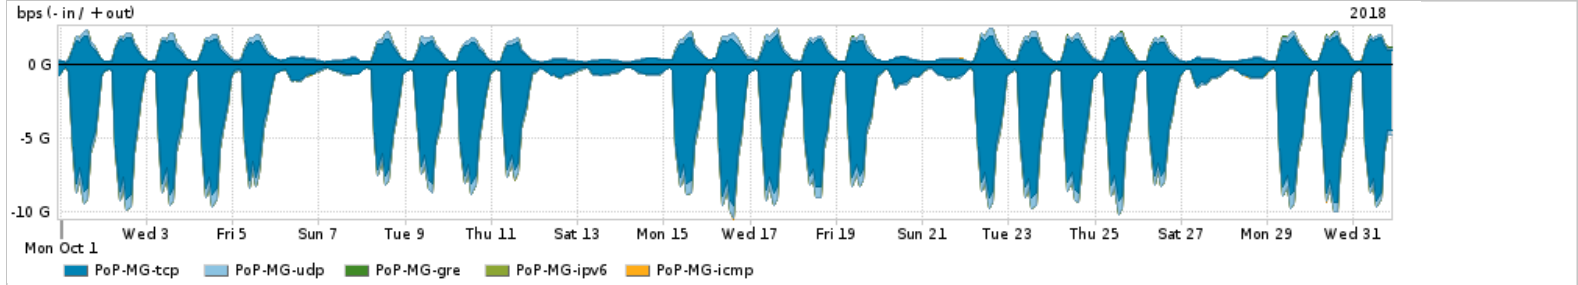

PROFILE	APPLICATION	IN	OUT	TOTAL
☒	PoP-MG	quit	197.62 Mbps	77.99 Mbps	275.61 Mbps
☒	PoP-MG	other UDP	65.32 Mbps	65.29 Mbps	130.61 Mbps
☒	PoP-MG	other TCP	60.49 Mbps	32.13 Mbps	92.62 Mbps
☐	PoP-MG	ssh	6.65 Mbps	6.51 Mbps	13.15 Mbps
☐	PoP-MG	smtp	4.86 Mbps	5.61 Mbps	10.48 Mbps
☐	PoP-MG	dns	3.99 Mbps	2.14 Mbps	6.13 Mbps
☐	PoP-MG	bittorrent	1.59 Mbps	3.54 Mbps	5.13 Mbps
☐	PoP-MG	stun	1.98 Mbps	1.97 Mbps	3.95 Mbps

Distribuição do tráfego do PoP-MG por protocolo

Average | Max | PCT95

	PROFILE	PROTOCOL	IN	OUT	TOTAL
☒	PoP-MG	tcp	3.21 Gbps	686.40 Mbps	3.89 Gbps
☒	PoP-MG	udp	270.02 Mbps	148.98 Mbps	419.00 Mbps
☒	PoP-MG	gre	96.87 Kbps	4.90 Mbps	5.00 Mbps
☒	PoP-MG	ipv6	892.04 Kbps	866.40 Kbps	1.76 Mbps
☒	PoP-MG	icmp	689.91 Kbps	1.07 Mbps	1.76 Mbps
☐	PoP-MG	esp	168.47 Kbps	53.62 Kbps	222.09 Kbps
☐	PoP-MG	ipv6-icmp	58.06 Kbps	65.97 Kbps	124.03 Kbps
☐	PoP-MG	sctp	120.00 bps	0.00 bps	120.00 bps
☐	PoP-MG	ipv6-nonxt	29.00 bps	0.00 bps	29.00 bps
☐	PoP-MG	egp	0.00 bps	0.00 bps	0.00 bps

For assistance with this product, please contact support at <https://support.arbornetworks.com>