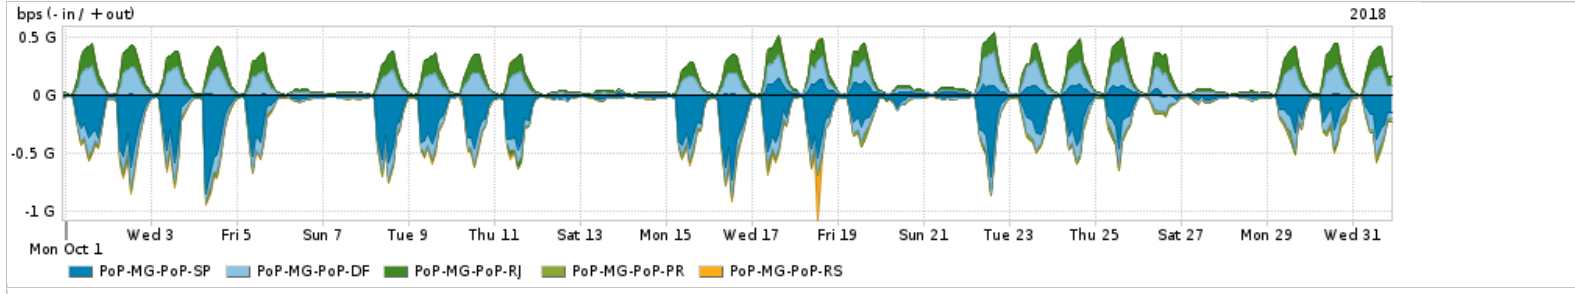

Interesse de tráfego do PoP-MG com os outros PoPs da RNP

Average | Max | PCT95

	PROFILE	PROFILE	IN	OUT	TOTAL
☒	PoP-MG	PoP-SP	131.34 Mbps	14.36 Mbps	145.69 Mbps
☒	PoP-MG	PoP-DF	47.67 Mbps	71.27 Mbps	118.94 Mbps
☒	PoP-MG	PoP-RJ	777.41 Kbps	57.89 Mbps	58.67 Mbps
☒	PoP-MG	PoP-PR	13.85 Mbps	36.00 bps	13.85 Mbps
☒	PoP-MG	PoP-RS	7.13 Mbps	108.23 Kbps	7.24 Mbps
☐	PoP-MG	PoP-RN	198.49 Kbps	0.00 bps	198.49 Kbps
☐	PoP-MG	PoP-SC	7.10 Kbps	16.00 bps	7.12 Kbps
☐	PoP-MG	PoP-MG	3.38 Kbps	3.38 Kbps	6.75 Kbps
☐	PoP-MG	PoP-BA	2.10 Kbps	80.00 bps	2.18 Kbps