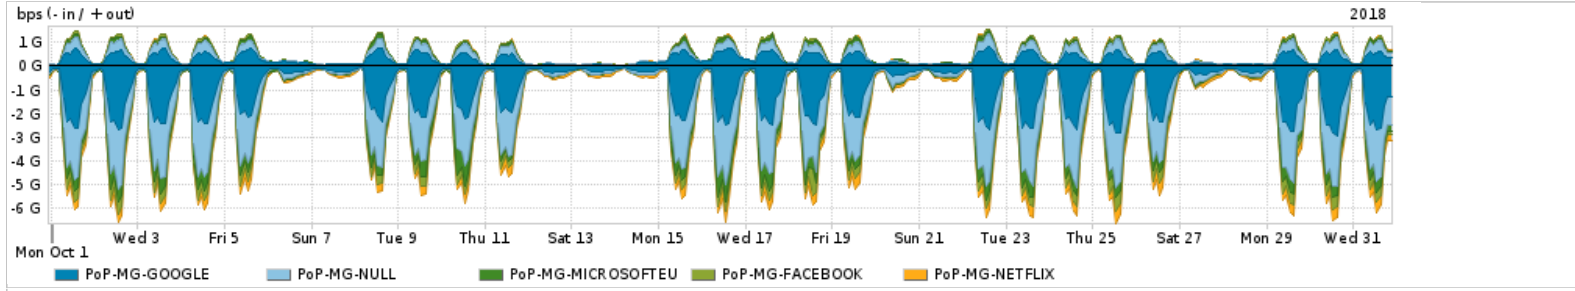

Os gráficos apresentados neste relatório de tráfego estão em formato stack, o que significa que seu valor é uma composição da soma dos componentes listados nas legendas localizadas logo abaixo dos gráficos. Os gráficos estão em "bps x tempo" e possuem dois eixos verticais, Out (positivo) e In (negativo).

Average | Max | PCT95

PROFILE	PROFILE	IN	OUT	TOTAL
<input checked="" type="checkbox"/> PoP-MG	Parceiros	2.38 Gbps	601.17 Mbps	2.99 Gbps

Utilização do serviço de Internet acadêmica internacional pelo PoP-MG

Average | Max | PCT95

PROFILE	PROFILE	IN	OUT	TOTAL
<input checked="" type="checkbox"/> PoP-MG	Internet_Academica	24.95 Mbps	3.73 Mbps	28.68 Mbps

Redes (AS's de origem) mais acessadas pelo PoP-MG

Average | Max | PCT95