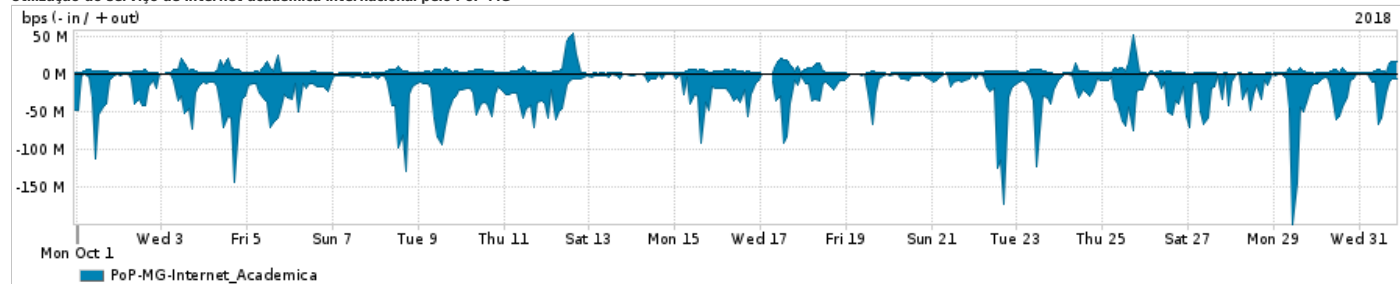

Utilização do serviço de Internet acadêmica internacional pelo PoP-MG

Average | Max | PCT95

PROFILE	PROFILE	IN	OUT	TOTAL
☒ PoP-MG	Internet_Academica	24.95 Mbps	3.73 Mbps	28.68 Mbps