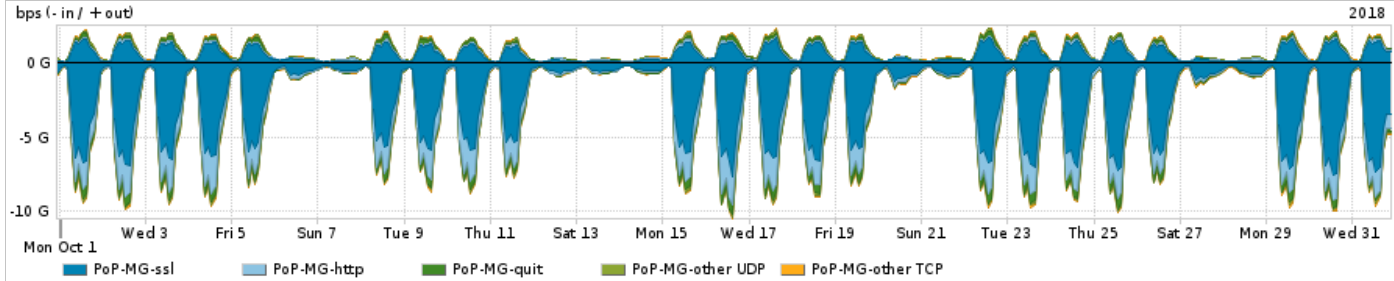

Distribuição do tráfego do PoP-MG por aplicação (análise em camada 3 e 4)

Average | Max | PCT95

	PROFILE	APPLICATION	IN	OUT	TOTAL
☒	PoP-MG	ssl	2.44 Gbps	547.83 Mbps	2.99 Gbps
☒	PoP-MG	http	683.40 Mbps	80.12 Mbps	763.52 Mbps