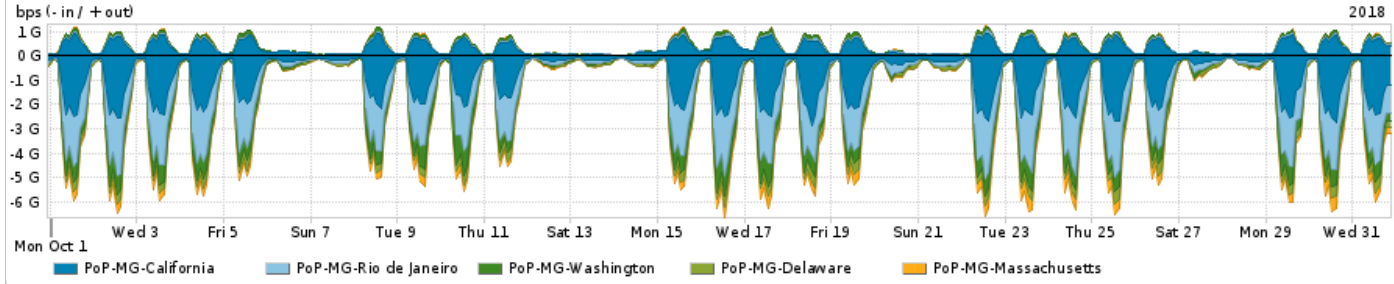

PROFILE	PROFILE	IN	OUT	TOTAL
☐	PoP-MG	PoP-PA	377.00 bps	1.00 bps	378.00 bps

Distribuição do tráfego do PoP-MG por estado, província ou similar

Average | Max | PCT95

	PROFILE	REGION	IN	OUT	TOTAL
☒	PoP-MG	California	856.11 Mbps	301.64 Mbps	1.16 Gbps
☒	PoP-MG	Rio de Janeiro	740.55 Mbps	27.07 Mbps	767.63 Mbps
☒	PoP-MG	Washington	254.40 Mbps	51.27 Mbps	305.67 Mbps
☒	PoP-MG	Delaware	163.10 Mbps	4.04 Mbps	167.14 Mbps
☒	PoP-MG	Massachusetts	133.20 Mbps	5.69 Mbps	138.88 Mbps
☐	PoP-MG	Distrito Federal	50.92 Mbps	59.31 Mbps	110.23 Mbps
☐	PoP-MG	Sao Paulo	54.38 Mbps	28.79 Mbps	83.17 Mbps
☐	PoP-MG	Virginia	61.56 Mbps	20.88 Mbps	82.45 Mbps
☐	PoP-MG	Pernambuco	3.72 Mbps	59.96 Mbps	63.68 Mbps
☐	PoP-MG	Arizona	51.98 Mbps	1.30 Mbps	53.28 Mbps
☐	PoP-MG	Minas Gerais	15.19 Mbps	35.68 Mbps	50.88 Mbps
☐	PoP-MG	Texas	14.42 Mbps	3.21 Mbps	17.64 Mbps
☐	PoP-MG	Florida	14.74 Mbps	1.75 Mbps	16.49 Mbps
☐	PoP-MG	Oregon	4.23 Mbps	9.03 Mbps	13.26 Mbps
☐	PoP-MG	New York	8.70 Mbps	2.95 Mbps	11.65 Mbps