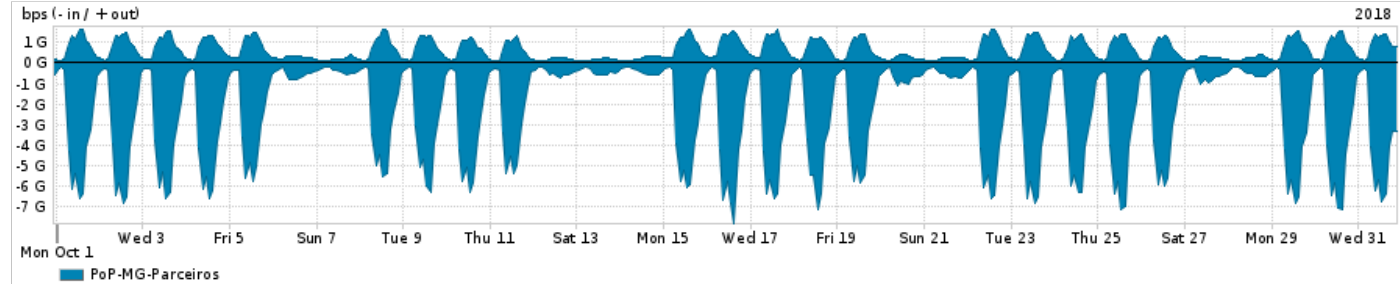

Os gráficos apresentados neste relatório de tráfego estão em formato stack, o que significa que seu valor é uma composição da soma dos componentes listados nas legendas localizadas logo abaixo dos gráficos. Os gráficos estão em "bps x tempo" e possuem dois eixos verticais, Out (positivo) e In (negativo).

ASN - Número do sistema autônomo

Profile - Objeto gerenciável definido arbitrariamente no Peakflow através de diversos parâmetros (ex: bloco cidr, peer-as, as-path, bgp community, interface, etc)

Utilização do serviço de Internet Commodity pelo PoP-MG

Average | Max | PCT95

PROFILE	PROFILE	IN	OUT	TOTAL
<input checked="" type="checkbox"/> PoP-MG	Internet_Commodity	270.36 Mbps	77.69 Mbps	348.05 Mbps

Utilização das trocas de tráfego comerciais no Brasil pelo PoP-MG