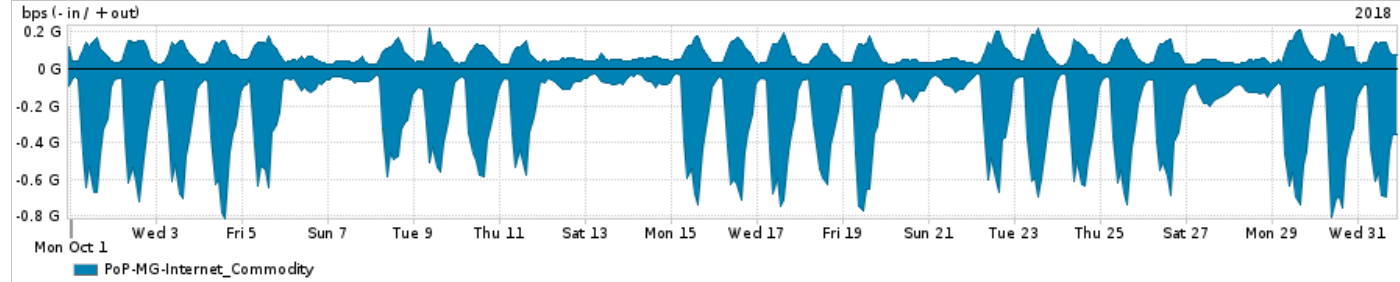

Os gráficos apresentados neste relatório de tráfego estão em formato stack, o que significa que seu valor é uma composição da soma dos componentes listados nas legendas localizadas logo abaixo dos gráficos. Os gráficos estão em "bps x tempo" e possuem dois eixos verticais, Out (positivo) e In (negativo).

A primeira coluna da tabela define o ponto de referência para entendimento dos valores de In e Out.
A contabilização do tráfego é sob o ponto de vista do AS da RNP, AS1916.

Legenda:

PoP - Ponto de presença da RNP

Parceiros - Provedores comerciais que a RNP mantém acordos de troca de tráfego

Internet Acadêmica - Acesso às redes acadêmicas internacionais, serviço atualmente provido pela RedClara

Internet commodity - Acesso pago à Internet global que é oferecido pela RNP aos seus clientes

ASN - Número do sistema autônomo

Profile - Objeto gerenciável definido arbitrariamente no Peakflow através de diversos parâmetros (ex: bloco cidr, peer-as, as-path, bgp community, interface, etc)

Utilização do serviço de Internet Commodity pelo PoP-MG