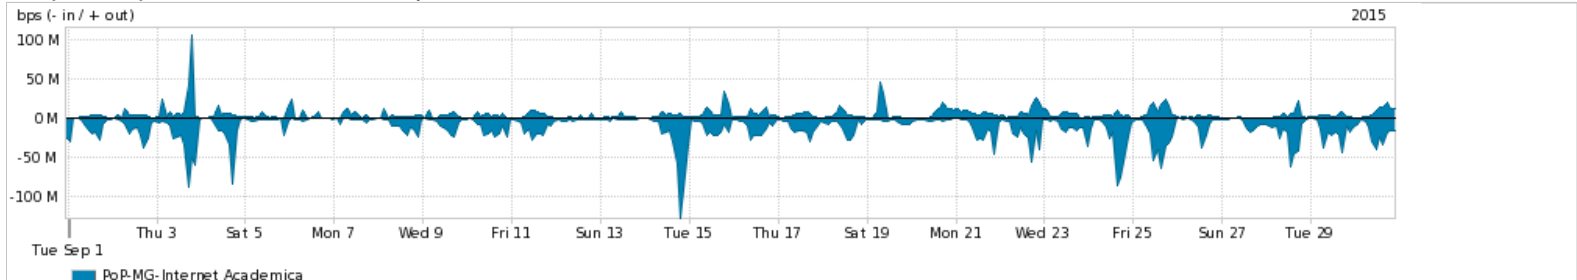

Utilização do serviço de Internet acadêmica internacional pelo PoP-MG

Average | Max | PCT95

PROFILE	PROFILE	IN	OUT	TOTAL	
☒	PoP-MG	Internet Acadêmica	12.41 Mbps	4.99 Mbps	17.40 Mbps