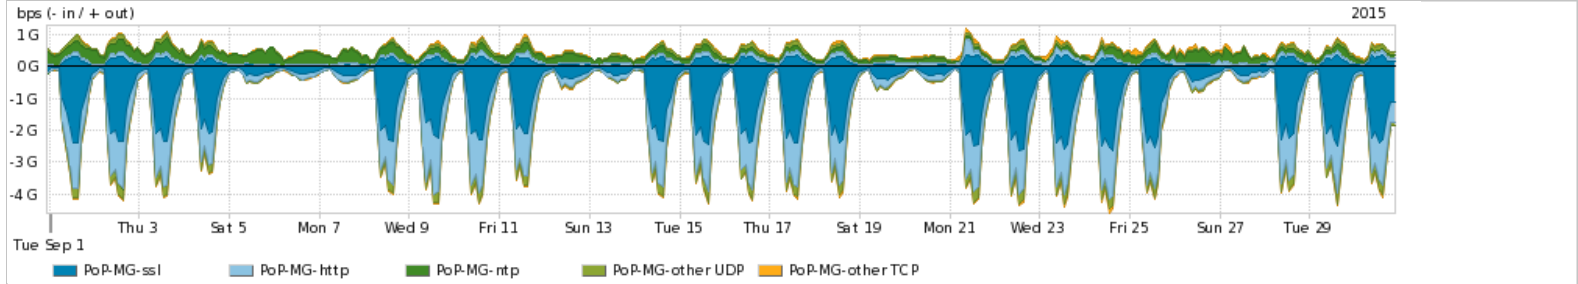

Distribuição do tráfego do PoP-MG por aplicação (análise em camada 3 e 4)

Average | Max | PCT95

PROFILE	APPLICATION	IN	OUT	TOTAL	
☒	PoP-MG	ssl	828.04 Mbps	111.01 Mbps	939.05 Mbps
☒	PoP-MG	http	518.34 Mbps	83.72 Mbps	602.06 Mbps
☒	PoP-MG	ntp	479.41 Kbps	204.95 Mbps	205.43 Mbps
☒	PoP-MG	other UDP	103.40 Mbps	63.52 Mbps	166.92 Mbps
☒	PoP-MG	other TCP	28.42 Mbps	31.61 Mbps	60.04 Mbps