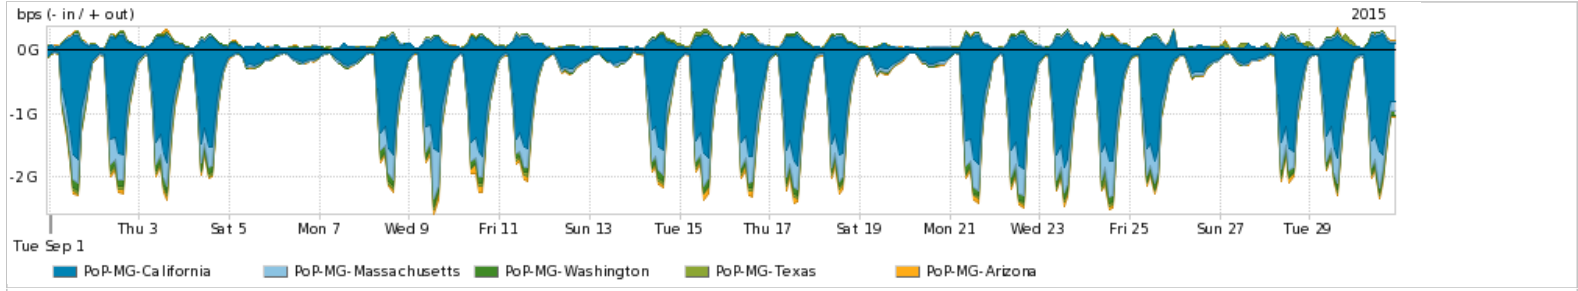

Distribuição do tráfego do PoP-MG por estado, província ou similar

Average | Max | PCT95

PROFILE	REGION	IN	OUT	TOTAL	
☒	PoP-MG	California	576.51 Mbps	88.92 Mbps	665.43 Mbps
☒	PoP-MG	Massachusetts	136.66 Mbps	6.34 Mbps	143.00 Mbps
☒	PoP-MG	Washington	33.83 Mbps	8.99 Mbps	42.83 Mbps
☒	PoP-MG	Texas	16.63 Mbps	9.97 Mbps	26.60 Mbps
☒	PoP-MG	Arizona	23.24 Mbps	2.50 Mbps	25.74 Mbps
☐	PoP-MG	Florida	6.13 Mbps	17.43 Mbps	23.56 Mbps
☐	PoP-MG	Sao Paulo	9.00 Mbps	10.62 Mbps	19.63 Mbps
☐	PoP-MG	Virginia	13.16 Mbps	4.78 Mbps	17.94 Mbps
☐	PoP-MG	Minas Gerais	3.15 Mbps	13.60 Mbps	16.75 Mbps
☐	PoP-MG	Delaware	9.96 Mbps	4.87 Mbps	14.83 Mbps
☐	PoP-MG	District of Columbia	14.16 Mbps	275.44 Kbps	14.44 Mbps
☐	PoP-MG	Fujian	22.20 Kbps	11.57 Mbps	11.60 Mbps
☐	PoP-MG	New Jersey	4.51 Mbps	5.62 Mbps	10.13 Mbps
☐	PoP-MG	Quebec	6.79 Mbps	3.08 Mbps	9.87 Mbps
☐	PoP-MG	Ceara	9.16 Mbps	369.10 Kbps	9.53 Mbps