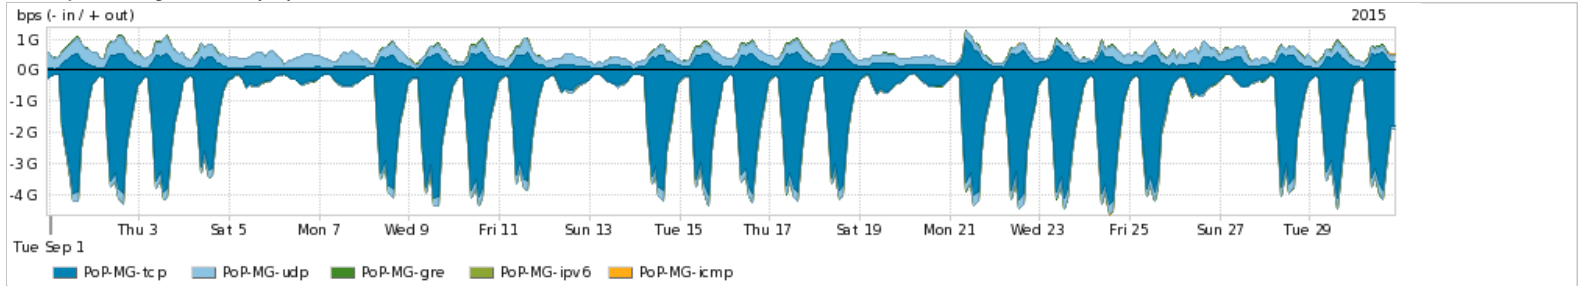

PROFILE	APPLICATION	IN	OUT	TOTAL	
☐	PoP-MG	dns	3.13 Mbps	24.49 Mbps	27.62 Mbps
☐	PoP-MG	macromedia-fcs	7.03 Mbps	3.30 Mbps	10.33 Mbps
☐	PoP-MG	ssh	4.00 Mbps	5.31 Mbps	9.31 Mbps
☐	PoP-MG	smtp	4.10 Mbps	4.10 Mbps	8.20 Mbps
☐	PoP-MG	bittorrent	1.65 Mbps	1.74 Mbps	3.39 Mbps

Distribuição do tráfego do PoP-MG por protocolo

Average | Max | PCT95

PROFILE	PROTOCOL	IN	OUT	TOTAL	
☒	PoP-MG	tcp	1.40 Gbps	252.26 Mbps	1.65 Gbps
☒	PoP-MG	udp	107.00 Mbps	285.62 Mbps	392.62 Mbps
☒	PoP-MG	gre	3.89 Mbps	12.65 Mbps	16.54 Mbps
☒	PoP-MG	ipv6	600.03 Kbps	226.86 Kbps	826.89 Kbps
☒	PoP-MG	icmp	256.26 Kbps	356.26 Kbps	612.52 Kbps
☐	PoP-MG	esp	44.33 Kbps	25.12 Kbps	69.45 Kbps
☐	PoP-MG	ipv6-icmp	5.48 Kbps	887.00 bps	6.37 Kbps
☐	PoP-MG	ipv6-frag	1.21 Kbps	26.00 bps	1.24 Kbps
☐	PoP-MG	rsvp	13.00 bps	0.00 bps	13.00 bps
☐	PoP-MG	255	1.00 bps	10.00 bps	11.00 bps

For assistance with this product, please contact support@arbornetworks.com.