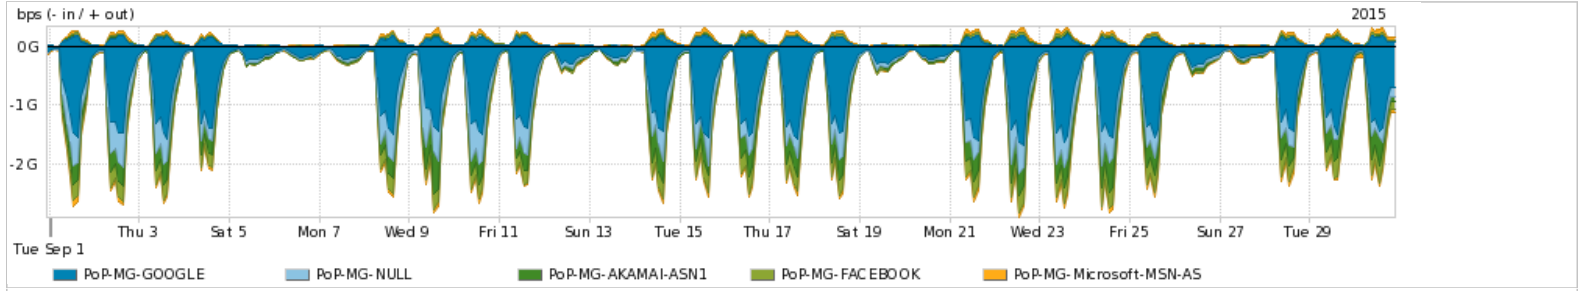

Redes (AS's de origem) mais acessadas pelo PoP-MG

Average | Max | PCT95

PROFILE	AS NAME	ASN	IN	OUT	TOTAL	
☒	PoP-MG	GOOGLE	15169	513.19 Mbps	66.72 Mbps	579.91 Mbps
☒	PoP-MG	NULL	0	151.33 Mbps	152.58 Kbps	151.48 Mbps
☒	PoP-MG	AKAMAI-ASN1	20940	114.10 Mbps	4.08 Mbps	118.18 Mbps
☒	PoP-MG	FACEBOOK	32934	93.46 Mbps	13.25 Mbps	106.71 Mbps
☒	PoP-MG	Microsoft-MSN-AS	8075	26.48 Mbps	23.40 Mbps	49.88 Mbps
☐	PoP-MG	AMAZON-02	16509	33.32 Mbps	9.01 Mbps	42.34 Mbps
☐	PoP-MG	GCEP-SA	28604	32.21 Mbps	2.47 Mbps	34.67 Mbps
☐	PoP-MG	MICROSOFTEU	8068	30.93 Mbps	545.34 Kbps	31.47 Mbps
☐	PoP-MG	DCLUX	24611	23.74 Mbps	1.96 Mbps	25.70 Mbps
☐	PoP-MG	EDGECAST	15133	22.08 Mbps	452.62 Kbps	22.53 Mbps