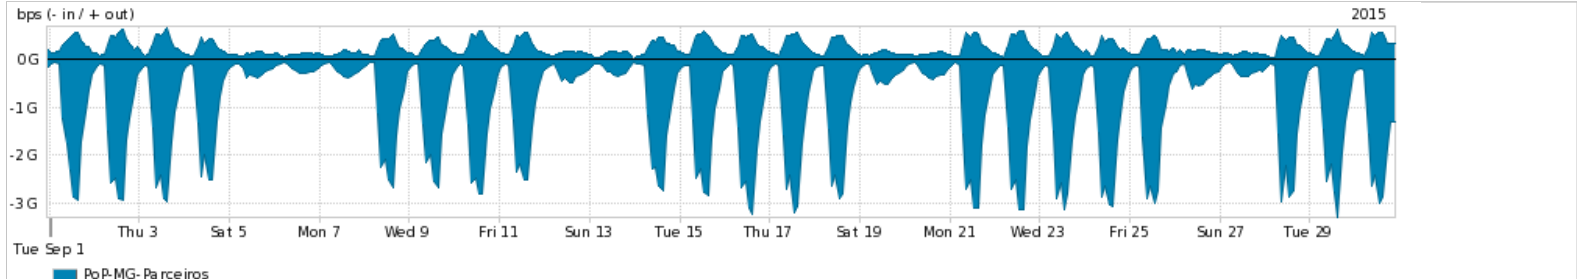

Utilização das trocas de tráfego comerciais no Brasil pelo PoP-MG

Average | Max | PCT95

PROFILE	PROFILE	IN	OUT	TOTAL	
☒	PoP-MG	Parceiros	1.02 Gbps	230.69 Mbps	1.25 Gbps