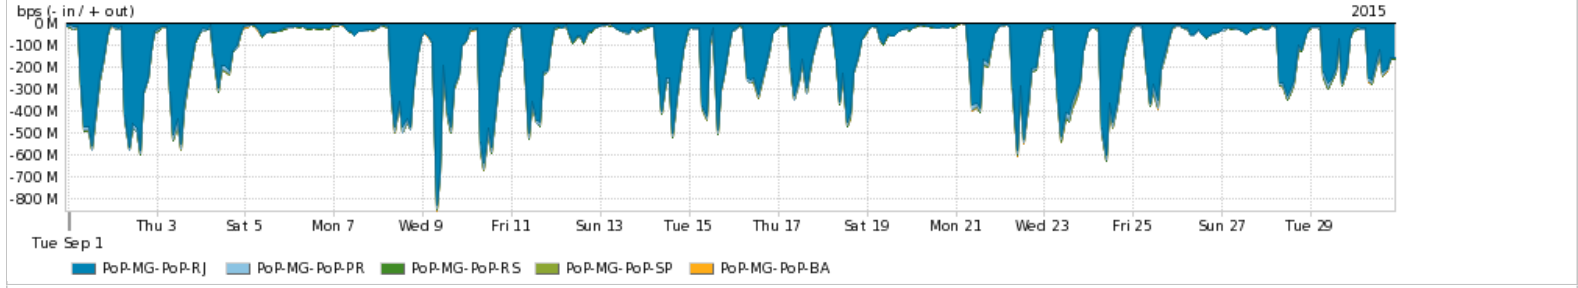

Interesse de tráfego do PoP-MG com os outros PoPs da RNP

Average | Max | PCT95

PROFILE	PROFILE	IN	OUT	TOTAL	
☒	PoP-MG	PoP-RJ	144.90 Mbps	43.52 Kbps	144.94 Mbps
☒	PoP-MG	PoP-PR	7.71 Mbps	172.00 bps	7.71 Mbps
☒	PoP-MG	PoP-RS	2.45 Mbps	172.00 bps	2.45 Mbps
☒	PoP-MG	PoP-SP	692.55 Kbps	469.00 bps	693.02 Kbps
☒	PoP-MG	PoP-BA	526.60 Kbps	122.00 bps	526.72 Kbps
☐	PoP-MG	PoP-RN	201.52 Kbps	104.00 bps	201.62 Kbps
☐	PoP-MG	PoP-DF	0.00 bps	14.18 Kbps	14.18 Kbps
☐	PoP-MG	PoP-SC	13.91 Kbps	61.00 bps	13.97 Kbps
☐	PoP-MG	PoP-MG	6.92 Kbps	6.92 Kbps	13.85 Kbps
☐	PoP-MG	PoP-PI	328.00 bps	0.00 bps	328.00 bps