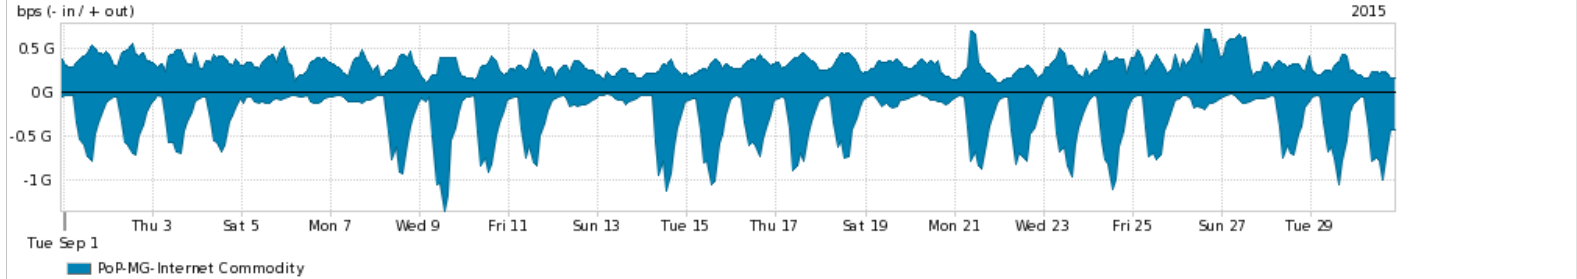

Os gráficos apresentados neste relatório de tráfego estão em formato stack, o que significa que seu valor é uma composição da soma dos componentes listados nas legendas localizadas logo abaixo dos gráficos. Os gráficos estão em "bps x tempo" e possuem dois eixos verticais, Out (positivo) e In (negativo).
A primeira coluna da tabela define o ponto de referência para entendimento dos valores de In e Out.
A contabilização do tráfego é sob o ponto de vista do AS da RNP, AS1916.

Legenda:
PoP - Ponto de presença da RNP
Parceiros - Provedores comerciais que a RNP mantém acordos de troca de tráfego
Internet Acadêmica - Acesso às redes acadêmicas internacionais, serviço atualmente provido pela RedClara
Internet commodity - Acesso pago à Internet global que é oferecido pela RNP aos seus clientes
ASN - Número do sistema autônomo
Profile - Objeto gerenciável definido arbitrariamente no Peakflow através de diversos parâmetros (ex: bloco cidr, peer-as, as-path, bgp community, interface, etc)

Utilização do serviço de Internet Commodity pelo PoP-MG

Average | Max | PCT95

PROFILE	PROFILE	IN	OUT	TOTAL	
☒	PoP-MG	Internet Commodity	317.63 Mbps	315.32 Mbps	632.95 Mbps