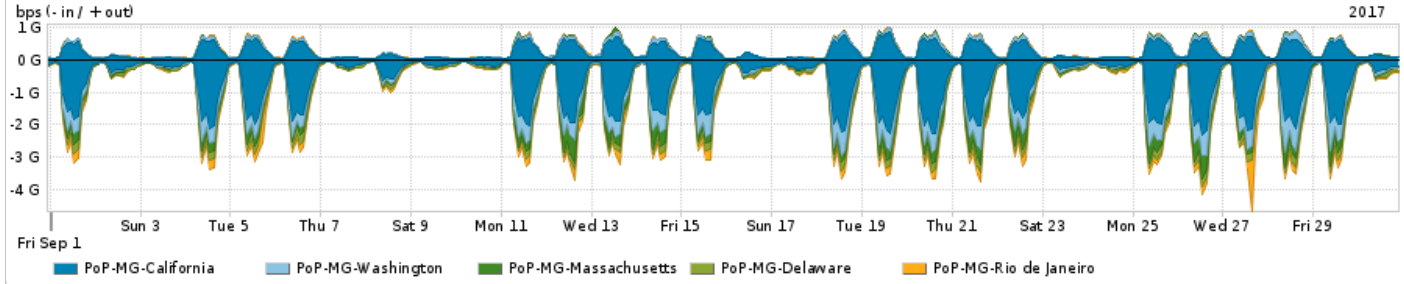

PROFILE	PROFILE	IN	OUT	TOTAL
☐	PoP-MG	PoP-TO	148.00 bps	2.00 bps
				150.00 bps

Distribuição do tráfego do PoP-MG por estado, província ou similar

Average | Max | PCT95

PROFILE	REGION	IN	OUT	TOTAL	
☒	PoP-MG	California	680.29 Mbps	226.39 Mbps	906.68 Mbps
☒	PoP-MG	Washington	182.16 Mbps	43.02 Mbps	225.18 Mbps
☒	PoP-MG	Massachusetts	111.93 Mbps	5.29 Mbps	117.22 Mbps
☒	PoP-MG	Delaware	99.75 Mbps	1.90 Mbps	101.65 Mbps
☒	PoP-MG	Rio de Janeiro	87.96 Mbps	8.28 Mbps	96.23 Mbps
☐	PoP-MG	Distrito Federal	31.72 Mbps	49.61 Mbps	81.33 Mbps
☐	PoP-MG	Sao Paulo	35.24 Mbps	43.24 Mbps	78.47 Mbps
☐	PoP-MG	Pernambuco	69.35 Mbps	1.92 Mbps	71.27 Mbps
☐	PoP-MG	Virginia	29.30 Mbps	14.79 Mbps	44.08 Mbps
☐	PoP-MG	Arizona	32.28 Mbps	1.11 Mbps	33.39 Mbps
☐	PoP-MG	Minas Gerais	7.55 Mbps	20.93 Mbps	28.48 Mbps
☐	PoP-MG	Texas	13.22 Mbps	2.36 Mbps	15.57 Mbps
☐	PoP-MG	Parana	11.23 Mbps	3.42 Mbps	14.64 Mbps
☐	PoP-MG	Noord-Holland	10.10 Mbps	883.64 Kbps	10.98 Mbps
☐	PoP-MG	New York	8.90 Mbps	1.79 Mbps	10.70 Mbps