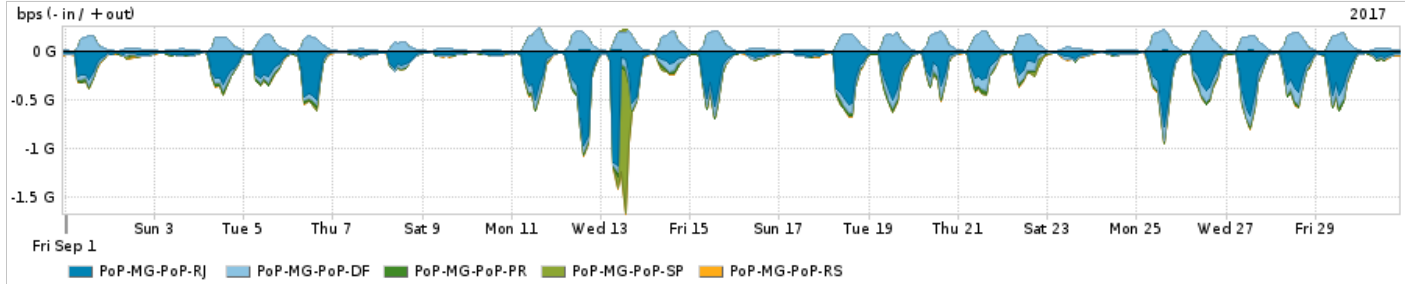

Interesse de tráfego do PoP-MG com os outros PoPs da RNP

Average | Max | PCT95

PROFILE	PROFILE	IN	OUT	TOTAL	
☒	PoP-MG	PoP-RJ	129.48 Mbps	1.85 Mbps	131.32 Mbps
☒	PoP-MG	PoP-DF	31.66 Mbps	62.06 Mbps	93.73 Mbps
☒	PoP-MG	PoP-PR	12.57 Mbps	12.00 bps	12.57 Mbps
☒	PoP-MG	PoP-SP	11.62 Mbps	249.07 Kbps	11.87 Mbps
☒	PoP-MG	PoP-RS	2.87 Mbps	10.07 Kbps	2.88 Mbps
☐	PoP-MG	PoP-PI	20.14 Kbps	0.00 bps	20.14 Kbps
☐	PoP-MG	PoP-SC	4.78 Kbps	35.00 bps	4.81 Kbps
☐	PoP-MG	PoP-MA	728.00 bps	0.00 bps	728.00 bps
☐	PoP-MG	PoP-BA	336.00 bps	70.00 bps	406.00 bps