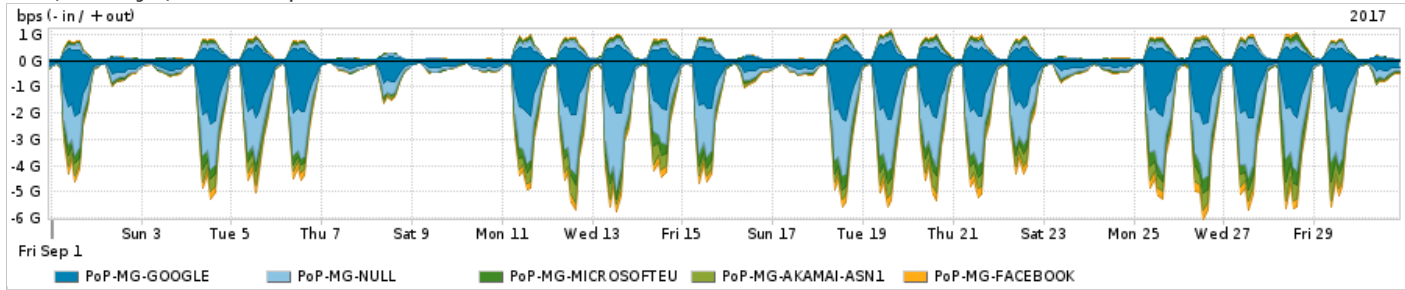

Os gráficos apresentados neste relatório de tráfego estão em formato stack, o que significa que seu valor é uma composição da soma dos componentes listados nas legendas localizadas logo abaixo dos gráficos. Os gráficos estão em "bps x tempo" e possuem dois eixos verticais, Out (positivo) e In (negativo).

### Utilização das trocas de tráfego comerciais no Brasil pelo PoP-MG

PROFILE	PROFILE	IN	OUT	TOTAL	
X	PoP-MG	Parceiros	1.75 Gbps	456.52 Mbps	2.20 Gbps

### Utilização do serviço de Internet acadêmica internacional pelo PoP-MG

PROFILE	PROFILE	IN	OUT	TOTAL	
X	PoP-MG	Internet Acadêmica	23.75 Mbps	4.19 Mbps	27.94 Mbps

Redes (AS's de origem) mais acessadas pelo PoP-MG