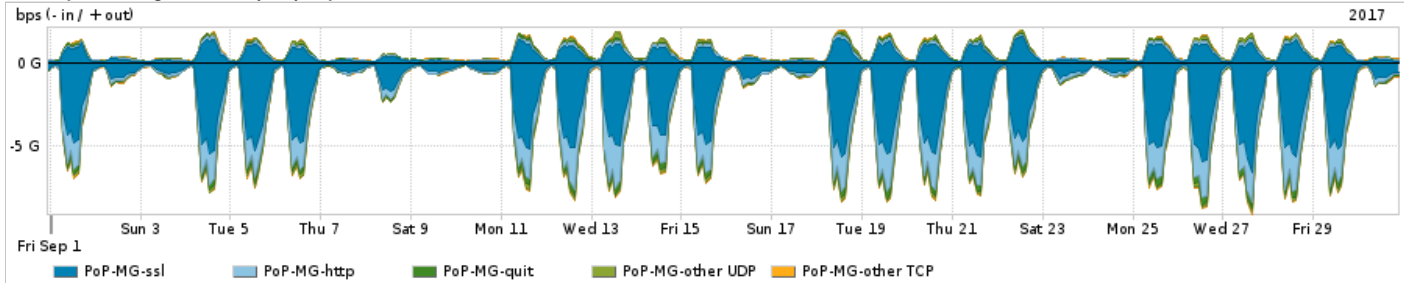

Distribuição do tráfego do PoP-MG por aplicação (análise em camada 3 e 4)

Average | Max | PCT95

PROFILE	APPLICATION	IN	OUT	TOTAL	
☒	PoP-MG	ssl	1.82 Gbps	398.12 Mbps	2.22 Gbps
☒	PoP-MG	http	662.08 Mbps	91.86 Mbps	753.95 Mbps