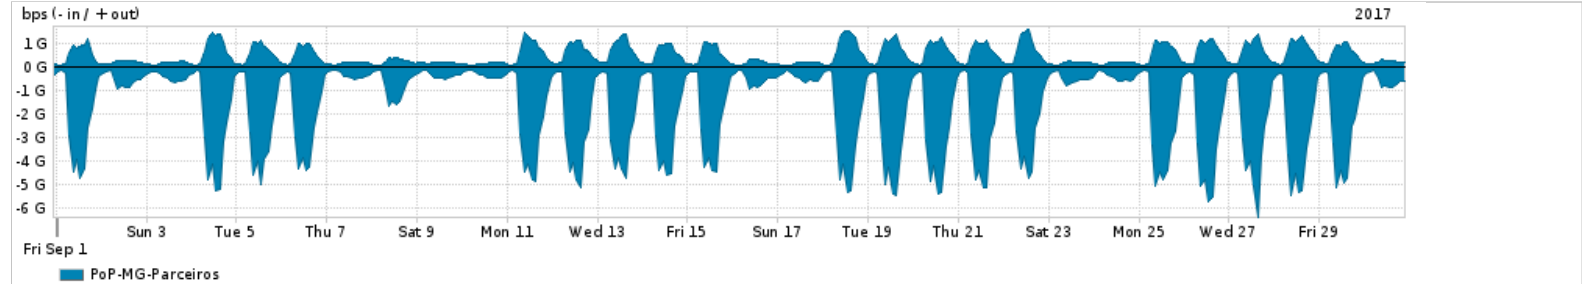

Utilização das trocas de tráfego comerciais no Brasil pelo PoP-MG

PROFILE	PROFILE	IN	OUT	TOTAL	
X	PoP-MG	Parceiros	1.75 Gbps	456.52 Mbps	2.20 Gbps