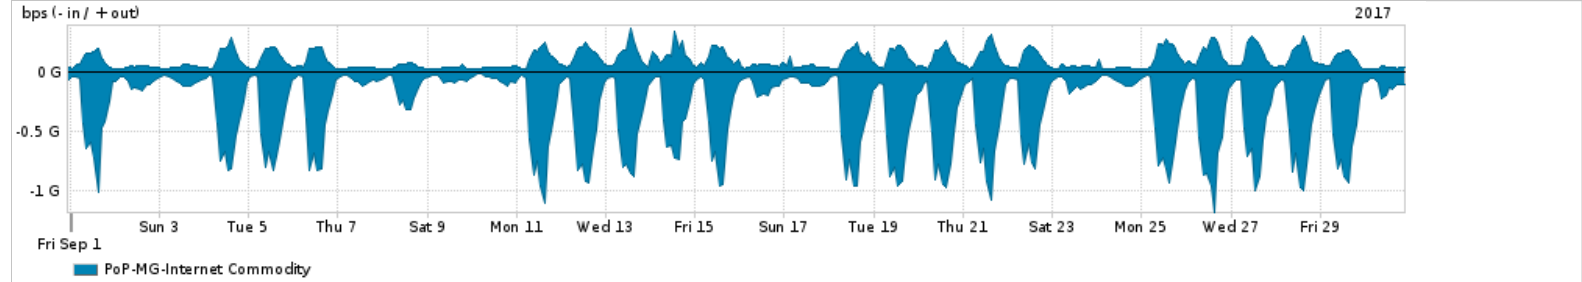

Os gráficos apresentados neste relatório de tráfego estão em formato stack, o que significa que seu valor é uma composição da soma dos componentes listados nas legendas localizadas logo abaixo dos gráficos. Os gráficos estão em "bps x tempo" e possuem dois eixos verticais, Out (positivo) e In (negativo).

A primeira coluna da tabela define o ponto de referência para entendimento dos valores de In e Out.  
A contabilização do tráfego é sob o ponto de vista do AS da RNP, AS1916.

Legenda:  
 PoP - Ponto de presença da RNP  
 Parceiros - Provedores comerciais que a RNP mantém acordos de troca de tráfego  
 Internet Acadêmica - Acesso às redes acadêmicas internacionais, serviço atualmente provido pela RedClara  
 Internet commodity - Acesso pago à Internet global que é oferecido pela RNP aos seus clientes  
 ASN - Número do sistema autônomo  
 Profile - Objeto gerenciável definido arbitrariamente no Peakflow através de diversos parâmetros (ex: bloco cidr, peer-as, as-path, bgp community, interface, etc)

### Utilização do serviço de Internet Commodity pelo PoP-MG

PROFILE	PROFILE	IN	OUT	TOTAL	
X	PoP-MG	Internet Commodity	321.32 Mbps	93.87 Mbps	415.19 Mbps