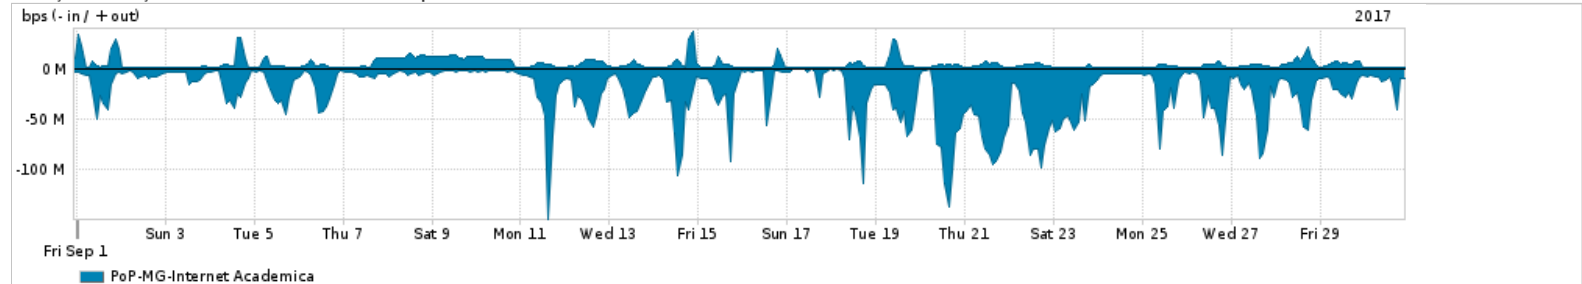

Utilização do serviço de Internet acadêmica internacional pelo PoP-MG

PROFILE	PROFILE	IN	OUT	TOTAL	
X	PoP-MG	Internet Acadêmica	23.75 Mbps	4.19 Mbps	27.94 Mbps