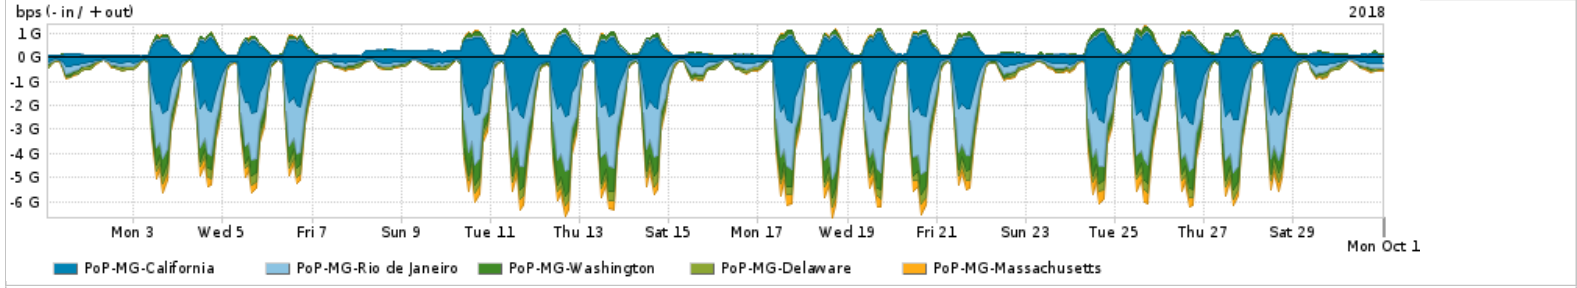

PROFILE	PROFILE	IN	OUT	TOTAL
☐	PoP-MG	PoP-PI	166.00 bps	0.00 bps	166.00 bps

Distribuição do tráfego do PoP-MG por estado, província ou similar

Average | Max | PCT95

	PROFILE	REGION	IN	OUT	TOTAL
☒	PoP-MG	California	816.41 Mbps	304.15 Mbps	1.12 Gbps
☒	PoP-MG	Rio de Janeiro	681.22 Mbps	25.21 Mbps	706.43 Mbps
☒	PoP-MG	Washington	256.96 Mbps	55.51 Mbps	312.48 Mbps
☒	PoP-MG	Delaware	148.49 Mbps	3.50 Mbps	151.99 Mbps
☒	PoP-MG	Massachusetts	127.88 Mbps	5.41 Mbps	133.29 Mbps
☐	PoP-MG	Distrito Federal	52.99 Mbps	50.30 Mbps	103.29 Mbps
☐	PoP-MG	Sao Paulo	51.13 Mbps	32.42 Mbps	83.55 Mbps
☐	PoP-MG	Virginia	53.30 Mbps	22.68 Mbps	75.98 Mbps
☐	PoP-MG	Pernambuco	4.40 Mbps	55.70 Mbps	60.10 Mbps
☐	PoP-MG	Arizona	56.30 Mbps	819.23 Kbps	57.12 Mbps
☐	PoP-MG	Minas Gerais	15.00 Mbps	29.48 Mbps	44.48 Mbps
☐	PoP-MG	Illinois	24.85 Mbps	1.95 Mbps	26.80 Mbps
☐	PoP-MG	Texas	13.58 Mbps	2.60 Mbps	16.18 Mbps
☐	PoP-MG	Florida	13.04 Mbps	2.12 Mbps	15.17 Mbps
☐	PoP-MG	Oregon	4.37 Mbps	8.28 Mbps	12.65 Mbps