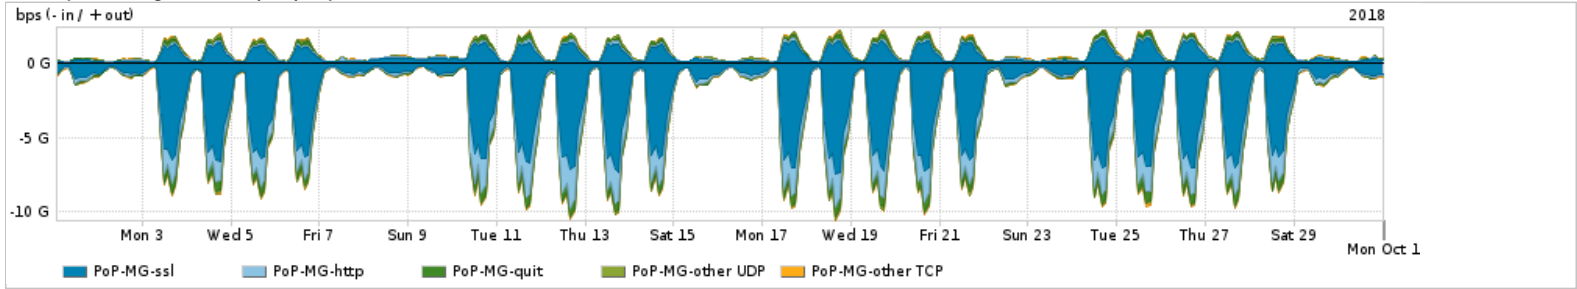

Distribuição do tráfego do PoP-MG por aplicação (análise em camada 3 e 4)

Average | Max | PCT95

	PROFILE	APPLICATION	IN	OUT	TOTAL
☒	PoP-MG	ssl	2.34 Gbps	518.87 Mbps	2.86 Gbps
☒	PoP-MG	http	632.53 Mbps	77.63 Mbps	710.16 Mbps