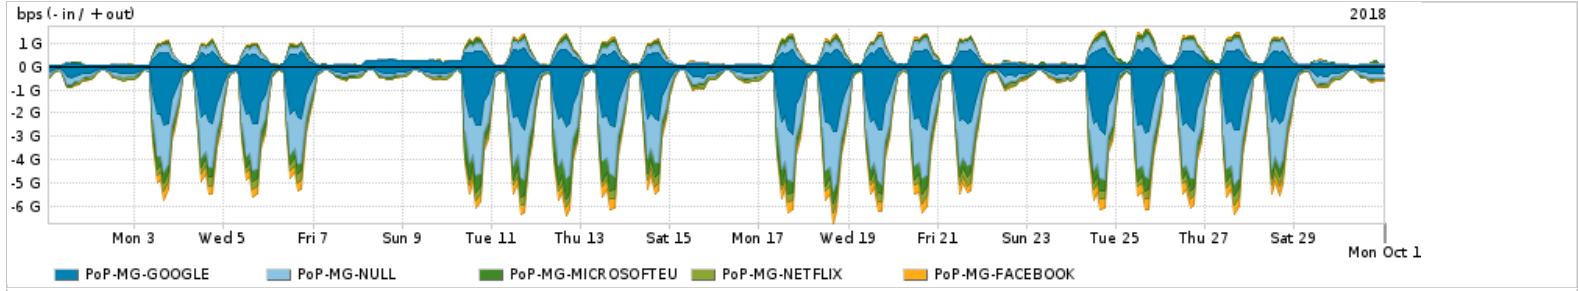

Os gráficos apresentados neste relatório de tráfego estão em formato stack, o que significa que seu valor é uma composição da soma dos componentes listados nas legendas localizadas logo abaixo dos gráficos. Os gráficos estão em "bps x tempo" e possuem dois eixos verticais, Out (positivo) e In (negativo).

ASN - Número do sistema autônomo

Profile - Objeto gerenciável definido arbitrariamente no Peakflow através de diversos parâmetros (ex: bloco cidr, peer-as, as-path, bgp community, interface, etc)

**Utilização do serviço de Internet Commodity pelo PoP-MG**

PROFILE	PROFILE	IN	OUT	TOTAL
<input checked="" type="checkbox"/> PoP-MG	Internet_Commodity	252.74 Mbps	70.44 Mbps	323.19 Mbps

**Utilização das trocas de tráfego comerciais no Brasil pelo PoP-MG**

PROFILE	PROFILE	IN	OUT	TOTAL
<input checked="" type="checkbox"/> PoP-MG	Parceiros	2.30 Gbps	598.71 Mbps	2.90 Gbps

**Utilização do serviço de Internet acadêmica internacional pelo PoP-MG**

PROFILE	PROFILE	IN	OUT	TOTAL
<input checked="" type="checkbox"/> PoP-MG	Internet_Academica	22.73 Mbps	2.86 Mbps	25.59 Mbps

Redes (AS's de origem) mais acessadas pelo PoP-MG