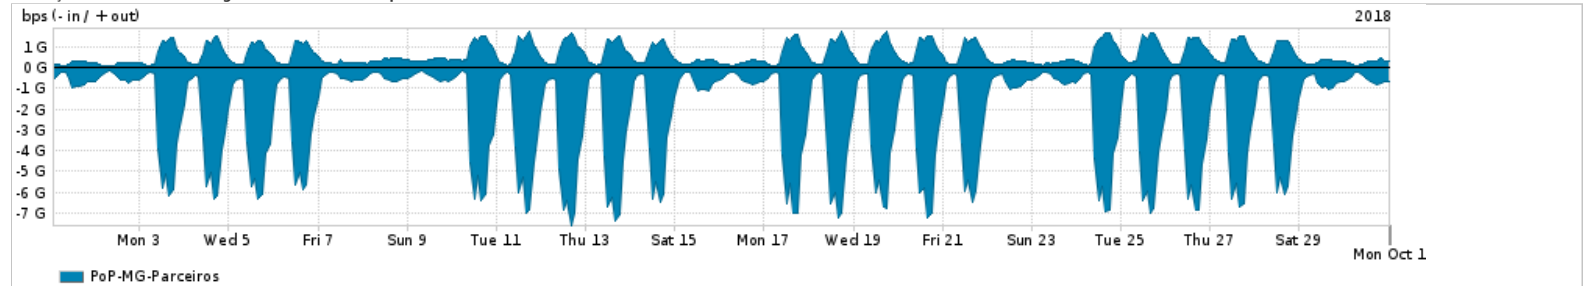

Os gráficos apresentados neste relatório de tráfego estão em formato stack, o que significa que seu valor é uma composição da soma dos componentes listados nas legendas localizadas logo abaixo dos gráficos. Os gráficos estão em "bps x tempo" e possuem dois eixos verticais, Out (positivo) e In (negativo).

ASN - Número do sistema autônomo

Profile - Objeto gerenciável definido arbitrariamente no Peakflow através de diversos parâmetros (ex: bloco cidr, peer-as, as-path, bgp community, interface, etc)

**Utilização do serviço de Internet Commodity pelo PoP-MG**

PROFILE	PROFILE	IN	OUT	TOTAL
<input checked="" type="checkbox"/> PoP-MG	Internet_Commodity	252.74 Mbps	70.44 Mbps	323.19 Mbps

**Utilização das trocas de tráfego comerciais no Brasil pelo PoP-MG**

PROFILE	PROFILE	IN	OUT	TOTAL
<input checked="" type="checkbox"/> PoP-MG	Parceiros	2.30 Gbps	598.71 Mbps	2.90 Gbps