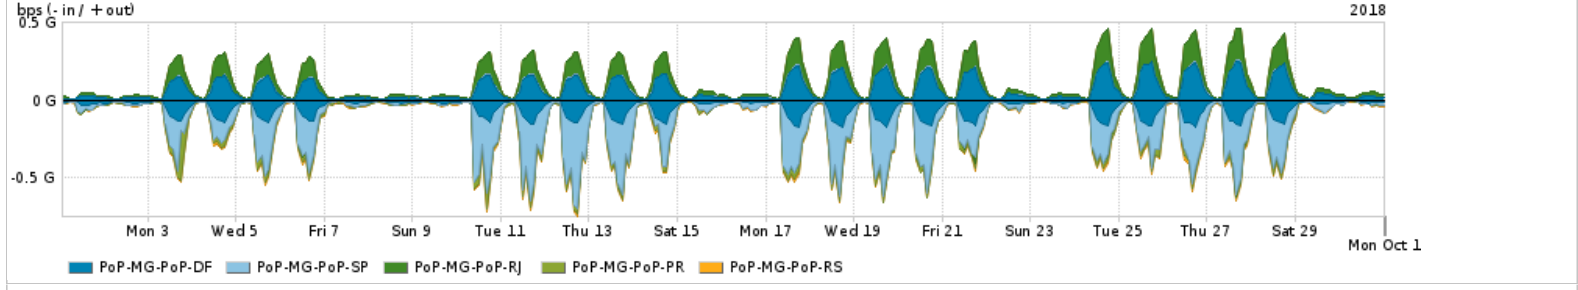

Interesse de tráfego do PoP-MG com os outros PoPs da RNP

Average | Max | PCT95

	PROFILE	PROFILE	IN	OUT	TOTAL
☒	PoP-MG	PoP-DF	50.05 Mbps	59.08 Mbps	109.13 Mbps
☒	PoP-MG	PoP-SP	100.77 Mbps	1.86 Mbps	102.62 Mbps
☒	PoP-MG	PoP-RJ	481.50 Kbps	53.47 Mbps	53.96 Mbps
☒	PoP-MG	PoP-PR	14.58 Mbps	9.00 bps	14.58 Mbps
☒	PoP-MG	PoP-RS	6.32 Mbps	82.43 Kbps	6.40 Mbps
☐	PoP-MG	PoP-SC	9.21 Kbps	12.00 bps	9.22 Kbps
☐	PoP-MG	PoP-BA	3.72 Kbps	157.00 bps	3.88 Kbps
☐	PoP-MG	PoP-MG	307.00 bps	307.00 bps	614.00 bps
☐	PoP-MG	PoP-PB	331.00 bps	20.00 bps	351.00 bps