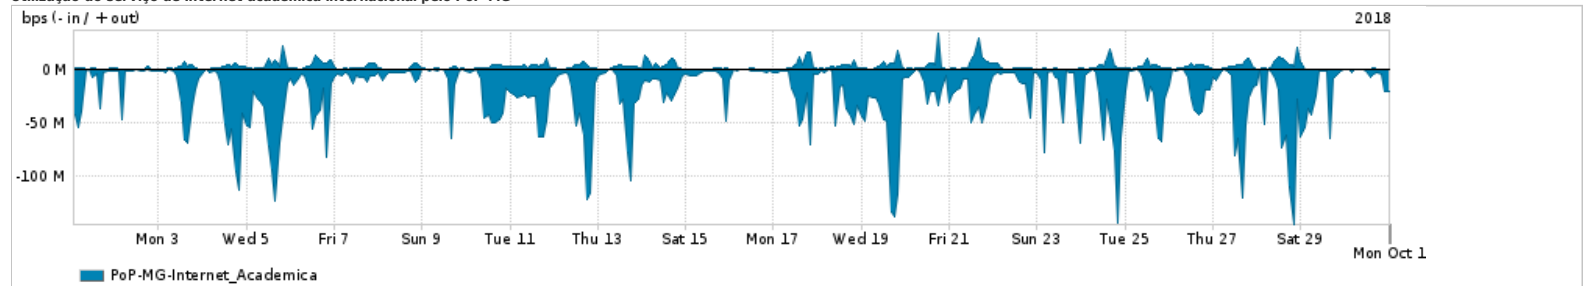

Utilização do serviço de Internet acadêmica internacional pelo PoP-MG

PROFILE	PROFILE	IN	OUT	TOTAL
☒ PoP-MG	Internet_Academica	22.73 Mbps	2.86 Mbps	25.59 Mbps