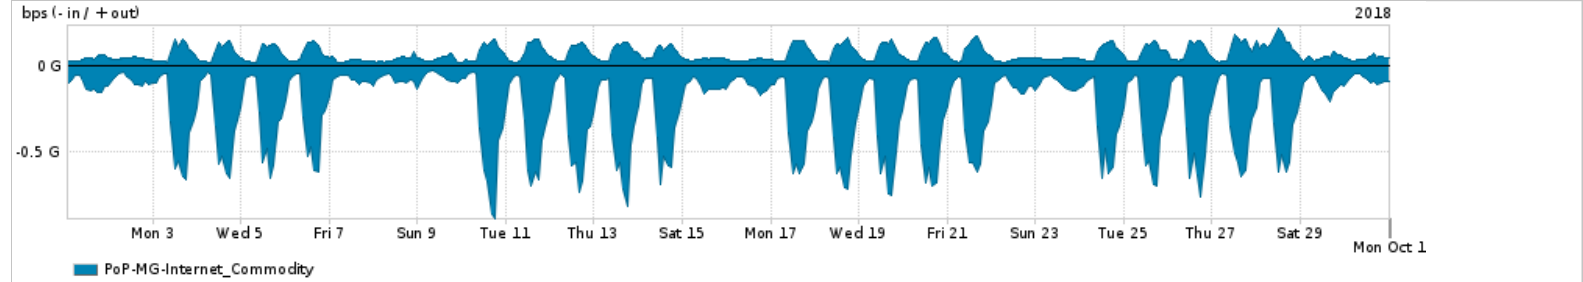

Os gráficos apresentados neste relatório de tráfego estão em formato stack, o que significa que seu valor é uma composição da soma dos componentes listados nas legendas localizadas logo abaixo dos gráficos. Os gráficos estão em "bps x tempo" e possuem dois eixos verticais, Out (positivo) e In (negativo).

A primeira coluna da tabela define o ponto de referência para entendimento dos valores de In e Out.

A contabilização do tráfego é sob o ponto de vista do AS da RNP, AS1916.

**Legenda:**

PoP - Ponto de presença da RNP

Parceiros - Provedores comerciais que a RNP mantém acordos de troca de tráfego

Internet Acadêmica - Acesso às redes acadêmicas internacionais, serviço atualmente provido pela RedClara

Internet commodity - Acesso pago à Internet global que é oferecido pela RNP aos seus clientes

ASN - Número do sistema autônomo

Profile - Objeto gerenciável definido arbitrariamente no Peakflow através de diversos parâmetros (ex: bloco cidr, peer-as, as-path, bgp community, interface, etc)

**Utilização do serviço de Internet Commodity pelo PoP-MG**