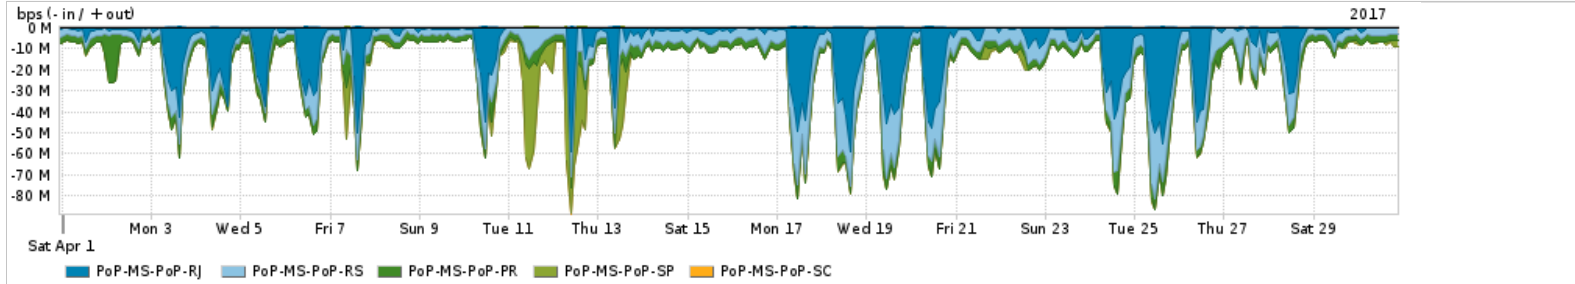

Os gráficos apresentados neste relatório de tráfego estão em formato stack, o que significa que seu valor é uma composição da soma dos componentes listados nas legendas localizadas logo abaixo dos gráficos. Os gráficos estão em "bps x tempo" e possuem dois eixos verticais, Out (positivo) e In (negativo).
 A primeira coluna da tabela define o ponto de referência para entendimento dos valores de In e Out.
 A contabilização do tráfego é sob o ponto de vista do AS da RNP, AS1916.

Utilização do serviço de Internet Commodity pelo PoP-MS

PROFILE	PROFILE	IN	OUT	TOTAL	
X	PoP-MS	Internet Commodity	26.01 Mbps	7.41 Mbps	33.42 Mbps

Utilização das trocas de tráfego comerciais no Brasil pelo PoP-MS

PROFILE	PROFILE	IN	OUT	TOTAL	
X	PoP-MS	Parceiros	149.16 Mbps	48.96 Mbps	198.13 Mbps

Utilização do serviço de Internet acadêmica internacional pelo PoP-MS

PROFILE	PROFILE	IN	OUT	TOTAL	
X	PoP-MS	Internet Academica	573.73 Kbps	71.99 Kbps	645.72 Kbps

Interesse de tráfego do PoP-MS com os outros PoPs da RNP

Average | Max | PCT95

PROFILE	PROFILE	IN	OUT	TOTAL	
<input checked="" type="checkbox"/>	PoP-MS	PoP-RJ	9.11 Mbps	77.92 Kbps	9.18 Mbps
<input checked="" type="checkbox"/>	PoP-MS	PoP-RS	7.15 Mbps	119.91 Kbps	7.27 Mbps
<input checked="" type="checkbox"/>	PoP-MS	PoP-PR	3.94 Mbps	0.00 bps	3.94 Mbps
<input checked="" type="checkbox"/>	PoP-MS	PoP-SP	1.63 Mbps	12.61 Kbps	1.64 Mbps
<input checked="" type="checkbox"/>	PoP-MS	PoP-SC	226.00 bps	0.00 bps	226.00 bps
<input type="checkbox"/>	PoP-MS	PoP-MS	4.00 bps	4.00 bps	8.00 bps
<input type="checkbox"/>	PoP-MS	PoP-PI	2.00 bps	0.00 bps	2.00 bps
<input type="checkbox"/>	PoP-MS	PoP-GO	2.00 bps	0.00 bps	2.00 bps
<input type="checkbox"/>	PoP-MS	PoP-MG	0.00 bps	0.00 bps	0.00 bps