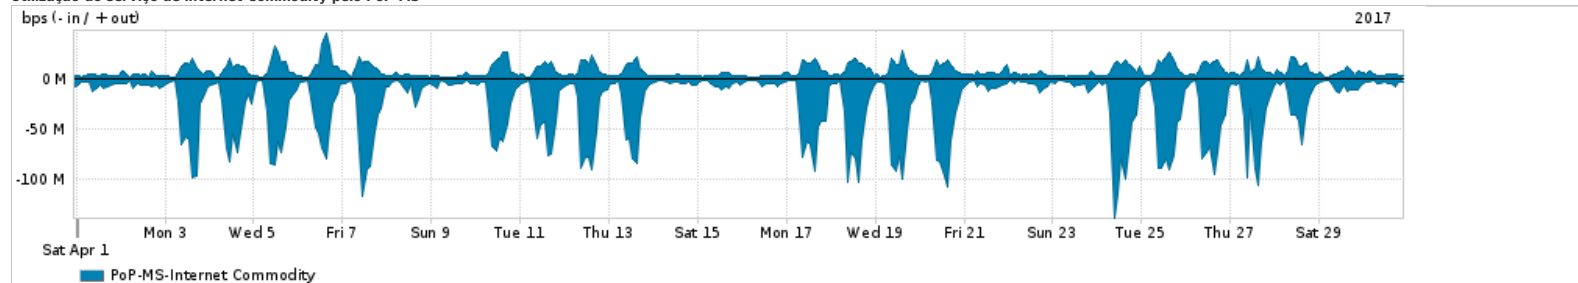

Os gráficos apresentados neste relatório de tráfego estão em formato stack, o que significa que seu valor é uma composição da soma dos componentes listados nas legendas localizadas logo abaixo dos gráficos. Os gráficos estão em "bps x tempo" e possuem dois eixos verticais, Out (positivo) e In (negativo).
 A primeira coluna da tabela define o ponto de referência para entendimento dos valores de In e Out.
 A contabilização do tráfego é sob o ponto de vista do AS da RNP, AS1916.

Legenda:
 PoP - Ponto de presença da RNP
 Parceiros - Provedores comerciais que a RNP mantém acordos de troca de tráfego
 Internet Acadêmica - Acesso às redes acadêmicas internacionais, serviço atualmente provido pela RedClara
 Internet commodity - Acesso pago à Internet global que é oferecido pela RNP aos seus clientes
 ASN - Número do sistema autônomo
 Profile - Objeto gerenciável definido arbitrariamente no Peakflow através de diversos parâmetros (ex: bloco cidr, peer-as, as-path, bgp community, interface, etc)

Utilização do serviço de Internet Commodity pelo PoP-MS

PROFILE	PROFILE	IN	OUT	TOTAL	
X	PoP-MS	Internet Commodity	26.01 Mbps	7.41 Mbps	33.42 Mbps

Utilização das trocas de tráfego comerciais no Brasil pelo PoP-MS