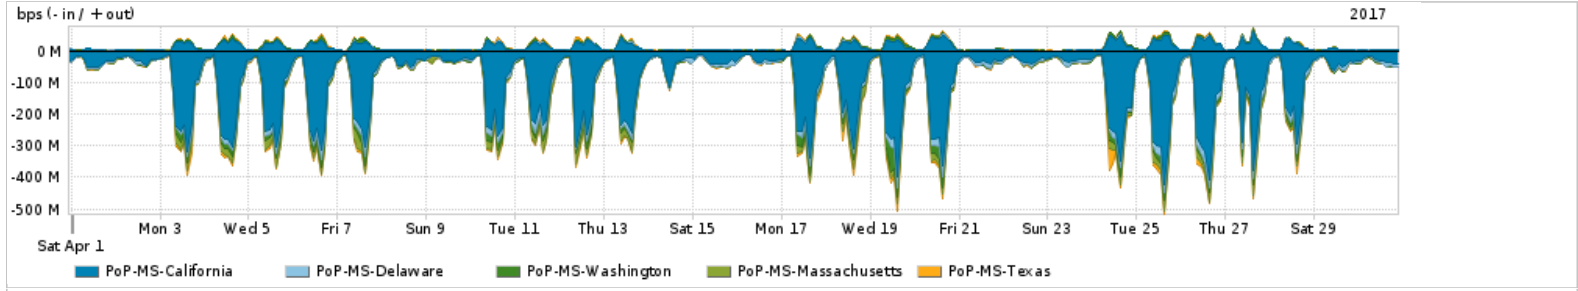

Distribuição do tráfego do PoP-MS por estado, província ou similar

Average | Max | PCT95

PROFILE	REGION	IN	OUT	TOTAL	
☒	PoP-MS	California	93.44 Mbps	12.63 Mbps	106.07 Mbps
☒	PoP-MS	Delaware	8.70 Mbps	349.69 Kbps	9.05 Mbps
☒	PoP-MS	Washington	6.40 Mbps	1.84 Mbps	8.23 Mbps
☒	PoP-MS	Massachusetts	7.76 Mbps	338.03 Kbps	8.10 Mbps
☒	PoP-MS	Texas	2.97 Mbps	1.04 Mbps	4.01 Mbps
☐	PoP-MS	New York	2.58 Mbps	349.41 Kbps	2.93 Mbps
☐	PoP-MS	Sao Paulo	1.16 Mbps	1.40 Mbps	2.56 Mbps
☐	PoP-MS	New Hampshire	2.08 Mbps	108.51 Kbps	2.19 Mbps
☐	PoP-MS	Virginia	1.20 Mbps	453.54 Kbps	1.65 Mbps
☐	PoP-MS	Mato Grosso do Sul	262.39 Kbps	1.04 Mbps	1.31 Mbps
☐	PoP-MS	Arizona	1.19 Mbps	41.61 Kbps	1.23 Mbps
☐	PoP-MS	Distrito Federal	337.82 Kbps	534.18 Kbps	872.00 Kbps
☐	PoP-MS	Noord-Holland	575.73 Kbps	72.45 Kbps	648.18 Kbps
☐	PoP-MS	Florida	506.83 Kbps	54.95 Kbps	561.78 Kbps
☐	PoP-MS	Connecticut	532.87 Kbps	14.32 Kbps	547.18 Kbps