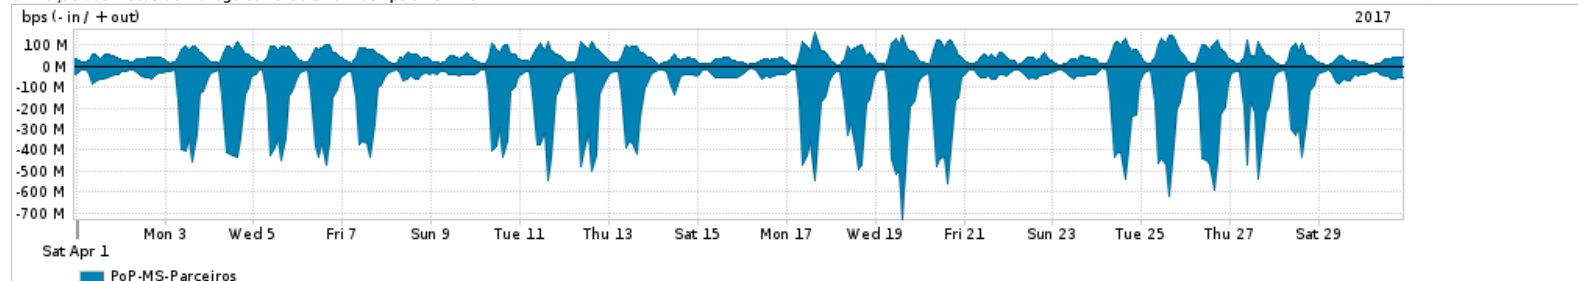

Os gráficos apresentados neste relatório de tráfego estão em formato stack, o que significa que seu valor é uma composição da soma dos componentes listados nas legendas localizadas logo abaixo dos gráficos. Os gráficos estão em "bps x tempo" e possuem dois eixos verticais, Out (positivo) e In (negativo).
 A primeira coluna da tabela define o ponto de referência para entendimento dos valores de In e Out.
 A contabilização do tráfego é sob o ponto de vista do AS da RNP, AS1916.

Legenda:
 PoP - Ponto de presença da RNP
 Parceiros - Provedores comerciais que a RNP mantém acordos de troca de tráfego
 Internet Acadêmica - Acesso às redes acadêmicas internacionais, serviço atualmente provido pela RedClara
 Internet commodity - Acesso pago à Internet global que é oferecido pela RNP aos seus clientes
 ASN - Número do sistema autônomo
 Profile - Objeto gerenciável definido arbitrariamente no Peakflow através de diversos parâmetros (ex: bloco cidr, peer-as, as-path, bgp community, interface, etc)

Utilização do serviço de Internet Commodity pelo PoP-MS

PROFILE	PROFILE	IN	OUT	TOTAL	
X	PoP-MS	Internet Commodity	26.01 Mbps	7.41 Mbps	33.42 Mbps

Utilização das trocas de tráfego comerciais no Brasil pelo PoP-MS