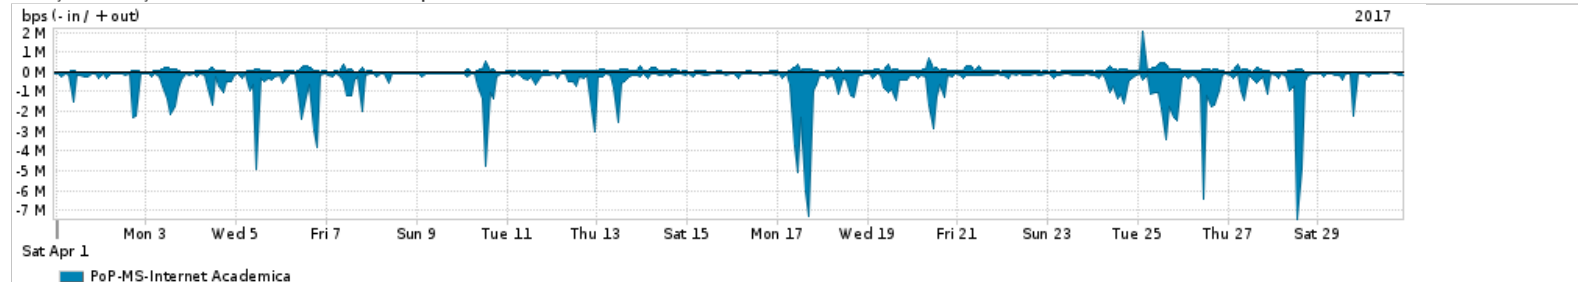

Os gráficos apresentados neste relatório de tráfego estão em formato stack, o que significa que seu valor é uma composição da soma dos componentes listados nas legendas localizadas logo abaixo dos gráficos. Os gráficos estão em "bps x tempo" e possuem dois eixos verticais, Out (positivo) e In (negativo).
 A primeira coluna da tabela define o ponto de referência para entendimento dos valores de In e Out.
 A contabilização do tráfego é sob o ponto de vista do AS da RNP, AS1916.

Utilização do serviço de Internet Commodity pelo PoP-MS

PROFILE	PROFILE	IN	OUT	TOTAL	
X	PoP-MS	Internet Commodity	26.01 Mbps	7.41 Mbps	33.42 Mbps

Utilização das trocas de tráfego comerciais no Brasil pelo PoP-MS

PROFILE	PROFILE	IN	OUT	TOTAL	
X	PoP-MS	Parceiros	149.16 Mbps	48.96 Mbps	198.13 Mbps

Utilização do serviço de Internet acadêmica internacional pelo PoP-MS

PROFILE	PROFILE	IN	OUT	TOTAL	
X	PoP-MS	Internet Academica	573.73 Kbps	71.99 Kbps	645.72 Kbps