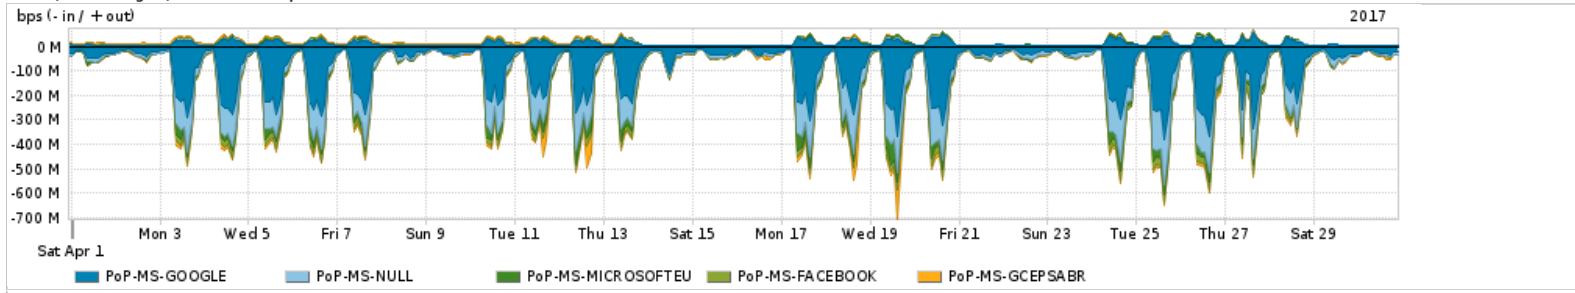

Redes (AS's de origem) mais acessadas pelo PoP-MS

Average | Max | PCT95

PROFILE	AS NAME	ASN	IN	OUT	TOTAL	
☒	PoP-MS	GOOGLE	15169	84.76 Mbps	10.73 Mbps	95.49 Mbps
☒	PoP-MS	NULL	0	40.19 Mbps	815.29 Kbps	41.01 Mbps
☒	PoP-MS	MICROSOFTEU	8068	10.02 Mbps	937.86 Kbps	10.96 Mbps
☒	PoP-MS	FACEBOOK	32934	8.79 Mbps	1.89 Mbps	10.69 Mbps
☒	PoP-MS	GCEPSABR	28604	6.26 Mbps	3.16 Mbps	9.42 Mbps
☐	PoP-MS	GVTBR	18881	2.42 Mbps	6.13 Mbps	8.55 Mbps
☐	PoP-MS	NET	28573	1.87 Mbps	6.57 Mbps	8.44 Mbps
☐	PoP-MS	NETFLIX	2906	7.64 Mbps	121.26 Kbps	7.76 Mbps
☐	PoP-MS	AMAZON-02	16509	6.23 Mbps	1.04 Mbps	7.26 Mbps
☐	PoP-MS	AKAMAI-ASN1	20940	4.62 Mbps	158.67 Kbps	4.78 Mbps