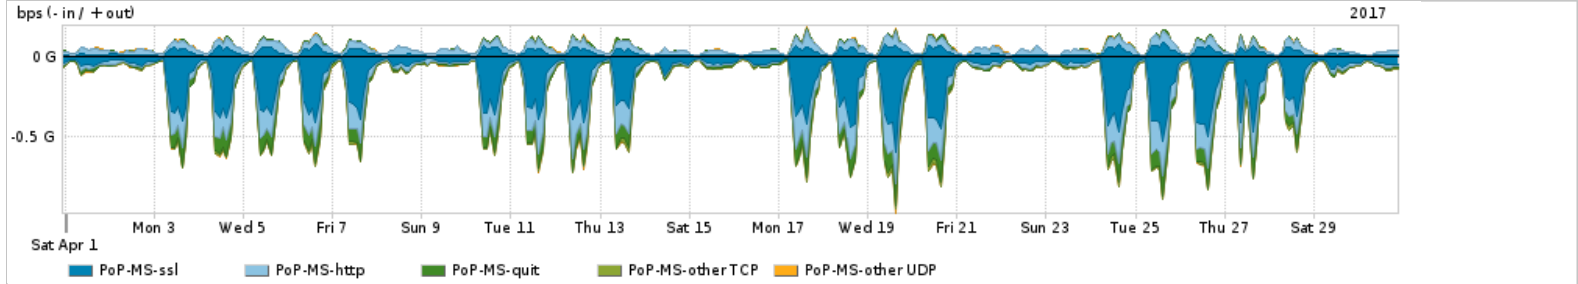

Distribuição do tráfego do PoP-MS por aplicação (análise em camada 3 e 4)

Average | Max | PCT95

PROFILE	APPLICATION	IN	OUT	TOTAL	
☒	PoP-MS	ssl	125.51 Mbps	21.08 Mbps	146.59 Mbps
☒	PoP-MS	http	54.69 Mbps	30.16 Mbps	84.85 Mbps
☒	PoP-MS	quit	31.07 Mbps	2.58 Mbps	33.65 Mbps
☒	PoP-MS	other TCP	8.84 Mbps	470.91 Kbps	9.31 Mbps