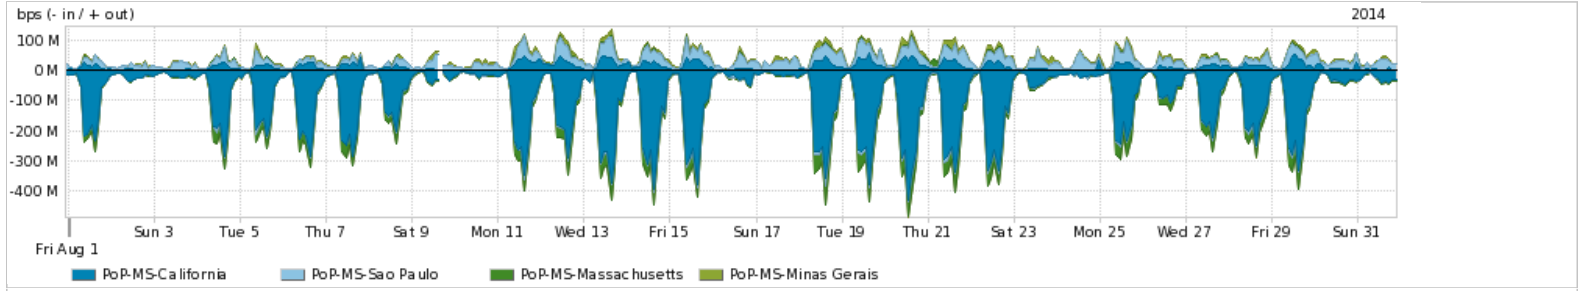

Distribuição do tráfego do PoP-MS por estado, província ou similar

Average | Max | PCT95

PROFILE	REGION	IN	OUT	TOTAL	
☒	PoP-MS	California	91.02 Mbps	11.02 Mbps	102.04 Mbps
☒	PoP-MS	Sao Paulo	2.56 Mbps	21.56 Mbps	24.12 Mbps
☒	PoP-MS	Massachusetts	13.91 Mbps	933.27 Kbps	14.84 Mbps
☐	PoP-MS	Rio de Janeiro	346.42 Kbps	7.06 Mbps	7.40 Mbps
☐	PoP-MS	Parana	2.84 Mbps	4.29 Mbps	7.13 Mbps
☐	PoP-MS	Virginia	4.38 Mbps	2.28 Mbps	6.66 Mbps
☐	PoP-MS	Washington	4.33 Mbps	1.44 Mbps	5.77 Mbps
☐	PoP-MS	Arizona	1.82 Mbps	3.71 Mbps	5.53 Mbps
☒	PoP-MS	Minas Gerais	140.50 Kbps	5.18 Mbps	5.32 Mbps
☐	PoP-MS	Rio Grande do Sul	244.66 Kbps	4.95 Mbps	5.20 Mbps
☐	PoP-MS	Distrito Federal	1.29 Mbps	3.07 Mbps	4.36 Mbps
☐	PoP-MS	Mato Grosso do Sul	749.21 Kbps	3.23 Mbps	3.97 Mbps
☐	PoP-MS	Delaware	944.22 Kbps	3.01 Mbps	3.96 Mbps
☐	PoP-MS	Santa Catarina	204.64 Kbps	3.56 Mbps	3.77 Mbps
☐	PoP-MS	Texas	3.29 Mbps	379.85 Kbps	3.66 Mbps