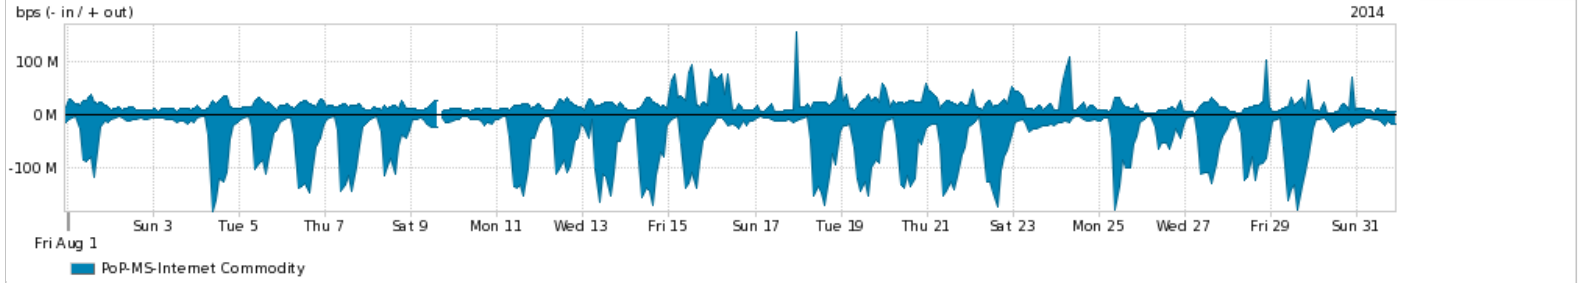

Os gráficos apresentados neste relatório de tráfego estão em formato stack, o que significa que seu valor é uma composição da soma dos componentes listados nas legendas localizadas logo abaixo dos gráficos. Os gráficos estão em "bps x tempo" e possuem dois eixos verticais, Out (positivo) e In (negativo).

A primeira coluna da tabela define o ponto de referência para entendimento dos valores de In e Out.

A contabilização do tráfego é sob o ponto de vista do AS da RNP, AS1916.

Legenda:

PoP - Ponto de presença da RNP

Parceiros - Provedores comerciais que a RNP mantém acordos de troca de tráfego

Internet Acadêmica - Acesso às redes acadêmicas internacionais, serviço atualmente provido pela RedClara

Internet commodity - Acesso pago à Internet global que é oferecido gratuitamente pela RNP aos seus clientes

ASN - Número do sistema autônomo

Profile - Objeto gerenciável definido arbitrariamente no Peakflow através de diversos parâmetros (ex: bloco cidr, peer-as, as-path, bgp community, interface, etc)

Utilização do serviço de Internet Commodity pelo PoP-MS