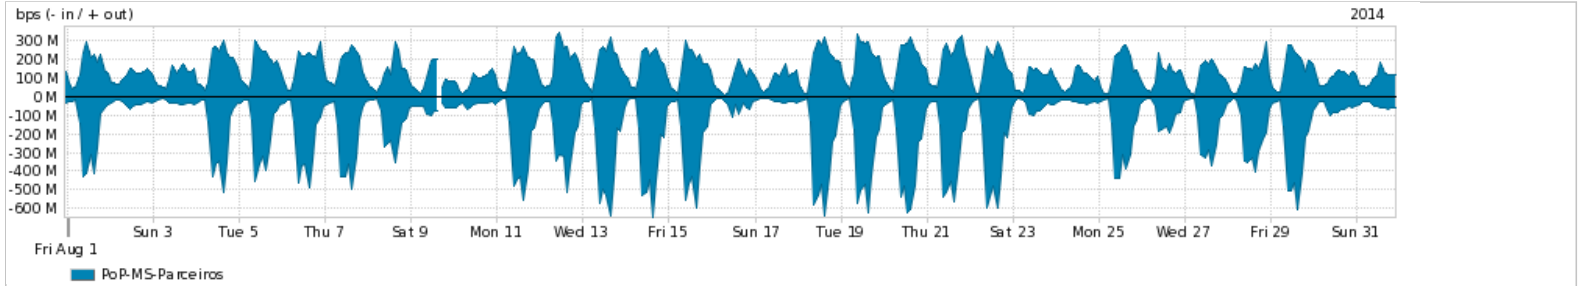

Os gráficos apresentados neste relatório de tráfego estão em formato stack, o que significa que seu valor é uma composição da soma dos componentes listados nas legendas localizadas logo abaixo dos gráficos. Os gráficos estão em "bps x tempo" e possuem dois eixos verticais, Out (positivo) e In (negativo).

ASN - Número do sistema autônomo

Profile - Objeto gerenciável definido arbitrariamente no Peakflow através de diversos parâmetros (ex: bloco cidr, peer-as, as-path, bgp community, interface, etc)

Utilização do serviço de Internet Commodity pelo PoP-MS

Average | Max | PCT95

PROFILE	PROFILE	IN	OUT	TOTAL	
<input checked="" type="checkbox"/>	PoP-MS	Internet Commodity	48.53 Mbps	20.30 Mbps	68.82 Mbps

Utilização das trocas de tráfego comerciais no Brasil pelo PoP-MS