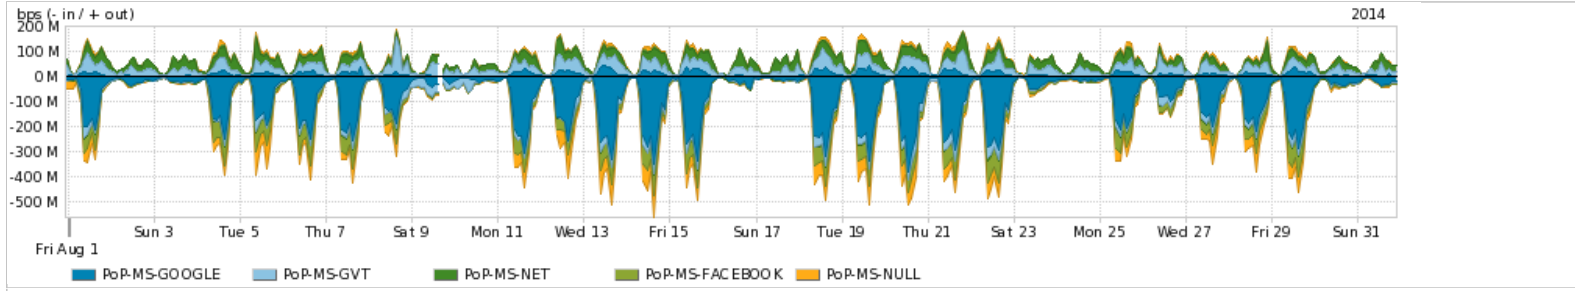

Os gráficos apresentados neste relatório de tráfego estão em formato stack, o que significa que seu valor é uma composição da soma dos componentes listados nas legendas localizadas logo abaixo dos gráficos. Os gráficos estão em "bps x tempo" e possuem dois eixos verticais, Out (positivo) e In (negativo).

Average | Max | PCT95

PROFILE	PROFILE	IN	OUT	TOTAL	
<input checked="" type="checkbox"/>	PoP-MS	Internet Commodity	48.53 Mbps	20.30 Mbps	68.82 Mbps

Utilização das trocas de tráfego comerciais no Brasil pelo PoP-MS

Average | Max | PCT95

PROFILE	PROFILE	IN	OUT	TOTAL	
<input checked="" type="checkbox"/>	PoP-MS	Parceiros	165.86 Mbps	141.55 Mbps	307.41 Mbps

Utilização do serviço de Internet acadêmica internacional pelo PoP-MS

Average | Max | PCT95

PROFILE	PROFILE	IN	OUT	TOTAL	
<input checked="" type="checkbox"/>	PoP-MS	Internet Acadêmica	934.17 Kbps	239.59 Kbps	1.17 Mbps

Redes (AS's de origem) mais acessadas pelo PoP-MS

Average | Max | PCT95