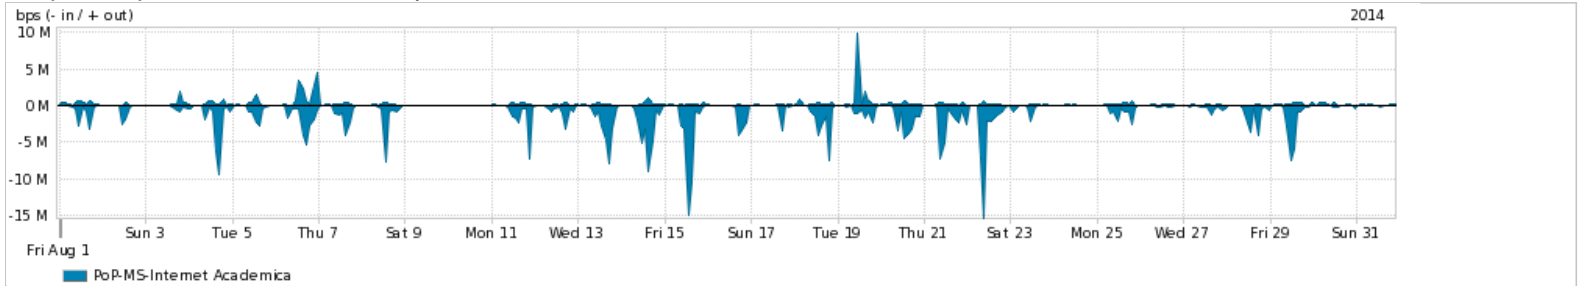

Os gráficos apresentados neste relatório de tráfego estão em formato stack, o que significa que seu valor é uma composição da soma dos componentes listados nas legendas localizadas logo abaixo dos gráficos. Os gráficos estão em "bps x tempo" e possuem dois eixos verticais, Out (positivo) e In (negativo).

Average | Max | PCT95

PROFILE	PROFILE	IN	OUT	TOTAL	
<input checked="" type="checkbox"/>	PoP-MS	Internet Commodity	48.53 Mbps	20.30 Mbps	68.82 Mbps

Utilização das trocas de tráfego comerciais no Brasil pelo PoP-MS

Average | Max | PCT95

PROFILE	PROFILE	IN	OUT	TOTAL	
<input checked="" type="checkbox"/>	PoP-MS	Parceiros	165.86 Mbps	141.55 Mbps	307.41 Mbps

Utilização do serviço de Internet acadêmica internacional pelo PoP-MS