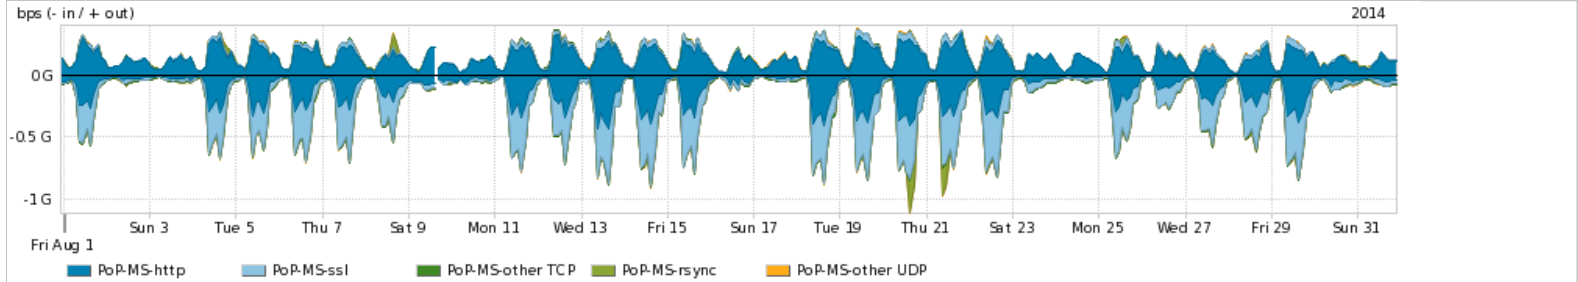

Distribuição do tráfego do PoP-MS por aplicação (análise em camada 3 e 4)

Average | Max | PCT95

PROFILE	APPLICATION	IN	OUT	TOTAL	
☒	PoP-MS	http	105.45 Mbps	138.12 Mbps	243.57 Mbps
☒	PoP-MS	ssl	122.30 Mbps	16.42 Mbps	138.73 Mbps
☒	PoP-MS	other TCP	6.91 Mbps	1.17 Mbps	8.07 Mbps
☐	PoP-MS	dns	402.61 Kbps	5.55 Mbps	5.95 Mbps
☒	PoP-MS	rsync	3.11 Mbps	1.97 Mbps	5.08 Mbps