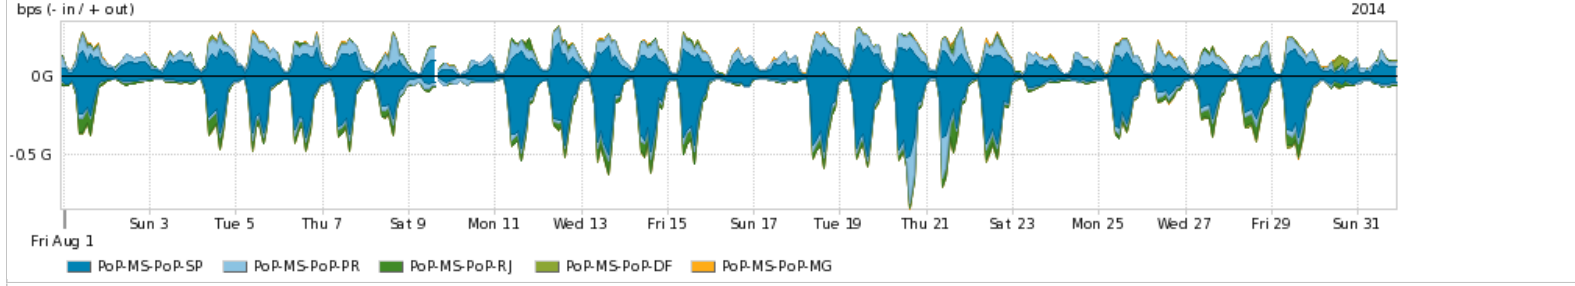

Interesse de tráfego do PoP-MS com os outros PoPs da RNP

Average | Max | PCT95

PROFILE	PROFILE	IN	OUT	TOTAL	
☒	PoP-MS	PoP-SP	118.25 Mbps	78.15 Mbps	196.40 Mbps
☒	PoP-MS	PoP-PR	18.03 Mbps	46.02 Mbps	64.06 Mbps
☒	PoP-MS	PoP-RJ	20.07 Mbps	2.90 Mbps	22.97 Mbps
☐	PoP-MS	PoP-RS	4.25 Mbps	2.56 Mbps	6.81 Mbps
☒	PoP-MS	PoP-DF	2.61 Mbps	3.73 Mbps	6.35 Mbps
☒	PoP-MS	PoP-MG	174.18 Kbps	2.07 Mbps	2.24 Mbps
☐	PoP-MS	PoP-SC	167.60 Kbps	802.20 Kbps	969.80 Kbps
☐	PoP-MS	PoP-CE	133.43 Kbps	765.53 Kbps	898.95 Kbps
☐	PoP-MS	PoP-PA	68.32 Kbps	702.13 Kbps	770.45 Kbps
☐	PoP-MS	PoP-RN	108.34 Kbps	602.60 Kbps	710.94 Kbps