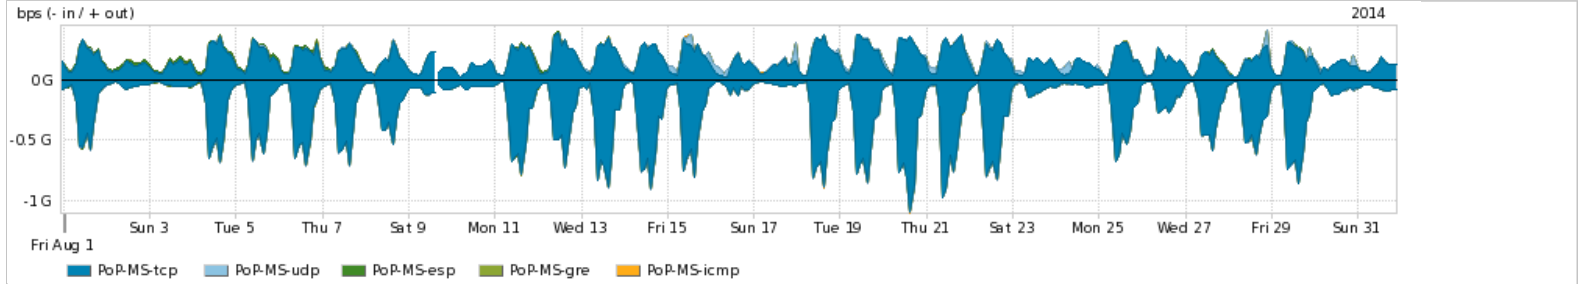

PROFILE	APPLICATION	IN	OUT	TOTAL	
☒	PoP-MS	other UDP	1.34 Mbps	1.22 Mbps	2.56 Mbps
☐	PoP-MS	macromedia-fcs	1.63 Mbps	163.58 Kbps	1.79 Mbps
☐	PoP-MS	smtp	545.51 Kbps	468.89 Kbps	1.01 Mbps
☐	PoP-MS	afs	9.00 bps	288.38 Kbps	288.39 Kbps
☐	PoP-MS	ssh	73.07 Kbps	169.11 Kbps	242.18 Kbps

Distribuição do tráfego do PoP-MS por protocolo

PROFILE	PROTOCOL	IN	OUT	TOTAL	
☒	PoP-MS	tcp	240.10 Mbps	158.58 Mbps	398.68 Mbps
☒	PoP-MS	udp	1.77 Mbps	7.07 Mbps	8.84 Mbps
☒	PoP-MS	esp	342.06 Kbps	4.31 Mbps	4.65 Mbps
☒	PoP-MS	gre	39.18 Kbps	245.33 Kbps	284.51 Kbps
☒	PoP-MS	icmp	129.92 Kbps	131.33 Kbps	261.25 Kbps
☐	PoP-MS	ipv6	1.00 Kbps	893.00 bps	1.89 Kbps
☐	PoP-MS	ipv6-frag	9.00 bps	0.00 bps	9.00 bps
☐	PoP-MS	ipv6-icmp	4.00 bps	3.00 bps	7.00 bps

For assistance with this product, please contact support@arbornetworks.com.