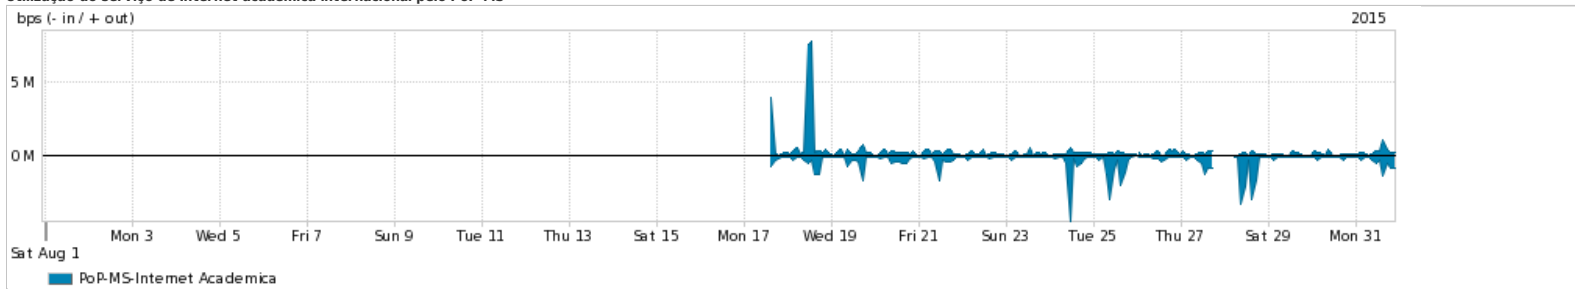

Utilização do serviço de Internet acadêmica internacional pelo PoP-MS

Average | Max | PCT95

PROFILE	PROFILE	IN	OUT	TOTAL	
☒	PoP-MS	Internet Acadêmica	164.50 Kbps	124.50 Kbps	288.99 Kbps