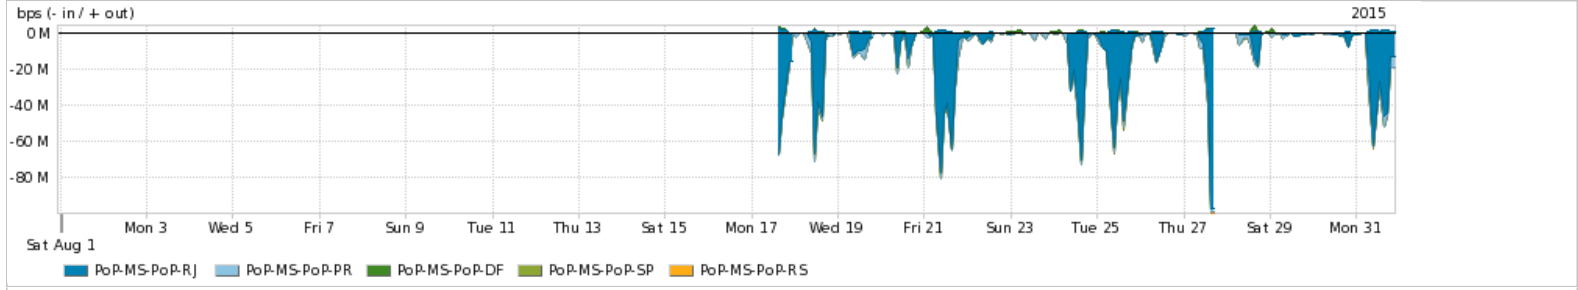

Interesse de tráfego do PoP-MS com os outros PoPs da RNP

Average | Max | PCT95

PROFILE	PROFILE	IN	OUT	TOTAL	
☒	PoP-MS	PoP-RJ	4.59 Mbps	83.14 Kbps	4.68 Mbps
☒	PoP-MS	PoP-PR	606.45 Kbps	0.00 bps	606.45 Kbps
☒	PoP-MS	PoP-DF	0.00 bps	68.35 Kbps	68.35 Kbps
☒	PoP-MS	PoP-SP	23.53 Kbps	0.00 bps	23.53 Kbps
☒	PoP-MS	PoP-RS	18.49 Kbps	8.00 bps	18.50 Kbps
☐	PoP-MS	PoP-BA	3.31 Kbps	0.00 bps	3.31 Kbps
☐	PoP-MS	PoP-RN	2.89 Kbps	0.00 bps	2.89 Kbps
☐	PoP-MS	PoP-SC	329.00 bps	0.00 bps	329.00 bps
☐	PoP-MS	PoP-AM	163.00 bps	0.00 bps	163.00 bps
☐	PoP-MS	PoP-MG	55.00 bps	0.00 bps	55.00 bps