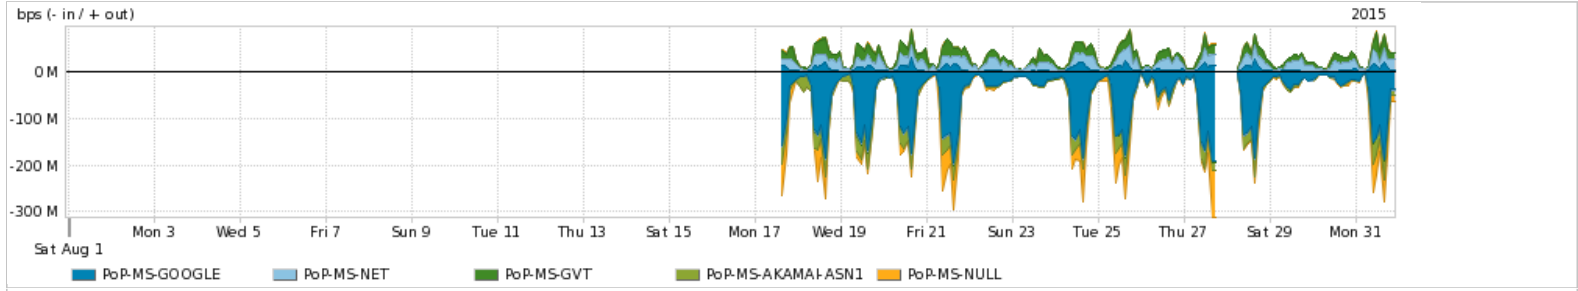

Os gráficos apresentados neste relatório de tráfego estão em formato stack, o que significa que seu valor é uma composição da soma dos componentes listados nas legendas localizadas logo abaixo dos gráficos. Os gráficos estão em "bps x tempo" e possuem dois eixos verticais, Out (positivo) e In (negativo).  
 A primeira coluna da tabela define o ponto de referência para entendimento dos valores de In e Out.  
 A contabilização do tráfego é sob o ponto de vista do AS da RNP, AS1916.

Average | Max | PCT95

PROFILE	PROFILE	IN	OUT	TOTAL	
<input checked="" type="checkbox"/>	PoP-MS	Parceiros	44.18 Mbps	37.00 Mbps	81.18 Mbps

Utilização do serviço de Internet acadêmica internacional pelo PoP-MS

Average | Max | PCT95

PROFILE	PROFILE	IN	OUT	TOTAL	
<input checked="" type="checkbox"/>	PoP-MS	Internet Acadêmica	164.50 Kbps	124.50 Kbps	288.99 Kbps

Redes (AS's de origem) mais acessadas pelo PoP-MS

Average | Max | PCT95