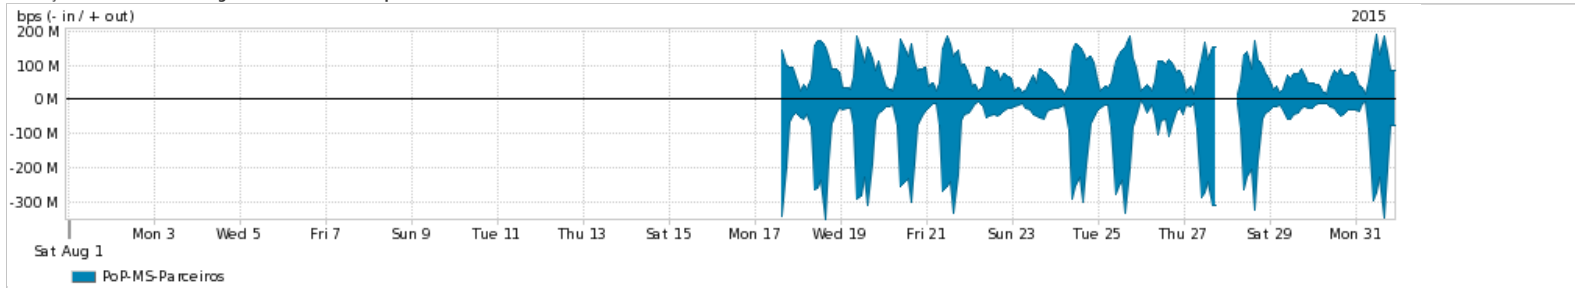

Os gráficos apresentados neste relatório de tráfego estão em formato stack, o que significa que seu valor é uma composição da soma dos componentes listados nas legendas localizadas logo abaixo dos gráficos. Os gráficos estão em "bps x tempo" e possuem dois eixos verticais, Out (positivo) e In (negativo).  
 A primeira coluna da tabela define o ponto de referência para entendimento dos valores de In e Out.  
 A contabilização do tráfego é sob o ponto de vista do AS da RNP, AS1916.

- Legenda:
- PoP - Ponto de presença da RNP
  - Parceiros - Provedores comerciais que a RNP mantém acordos de troca de tráfego
  - Internet Acadêmica - Acesso às redes acadêmicas internacionais, serviço atualmente provido pela RedClara
  - Internet commodity - Acesso pago à Internet global que é oferecido pela RNP aos seus clientes
  - ASN - Número do sistema autônomo
  - Profile - Objeto gerenciável definido arbitrariamente no Peakflow através de diversos parâmetros (ex: bloco cidr, peer-as, as-path, bgp community, interface, etc)

Utilização do serviço de Internet Commodity pelo PoP-MS

Average | Max | PCT95

PROFILE	PROFILE	IN	OUT	TOTAL	
<input checked="" type="checkbox"/>	PoP-MS	Internet Commodity	8.76 Mbps	3.84 Mbps	12.61 Mbps

Utilização das trocas de tráfego comerciais no Brasil pelo PoP-MS