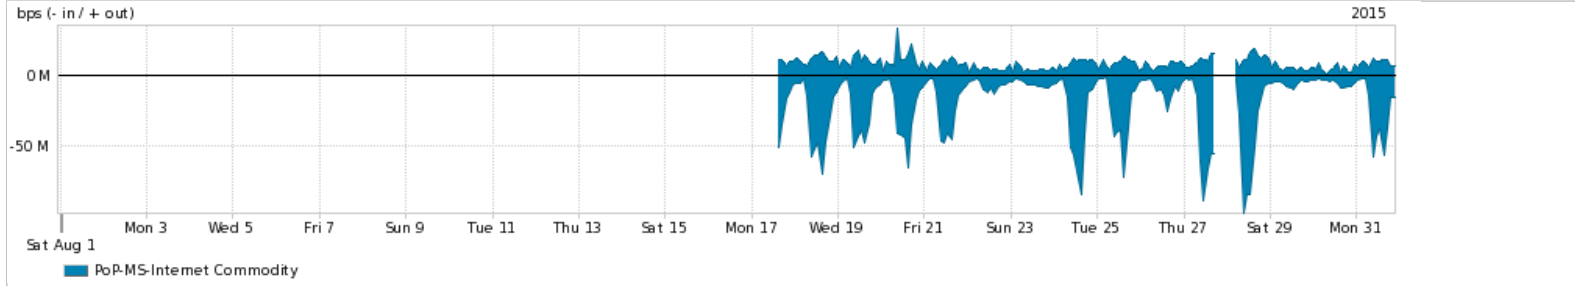

Os gráficos apresentados neste relatório de tráfego estão em formato stack, o que significa que seu valor é uma composição da soma dos componentes listados nas legendas localizadas logo abaixo dos gráficos. Os gráficos estão em "bps x tempo" e possuem dois eixos verticais, Out (positivo) e In (negativo).  
 A primeira coluna da tabela define o ponto de referência para entendimento dos valores de In e Out.  
 A contabilização do tráfego é sob o ponto de vista do AS da RNP, AS1916.

- Legenda:
- PoP - Ponto de presença da RNP
  - Parceiros - Provedores comerciais que a RNP mantém acordos de troca de tráfego
  - Internet Acadêmica - Acesso às redes acadêmicas internacionais, serviço atualmente provido pela RedClara
  - Internet commodity - Acesso pago à Internet global que é oferecido pela RNP aos seus clientes
  - ASN - Número do sistema autônomo
  - Profile - Objeto gerenciável definido arbitrariamente no Peakflow através de diversos parâmetros (ex: bloco cidr, peer-as, as-path, bgp community, interface, etc)

Utilização do serviço de Internet Commodity pelo PoP-MS

Average | Max | PCT95

PROFILE	PROFILE	IN	OUT	TOTAL	
<input checked="" type="checkbox"/>	PoP-MS	Internet Commodity	8.76 Mbps	3.84 Mbps	12.61 Mbps

Utilização das trocas de tráfego comerciais no Brasil pelo PoP-MS