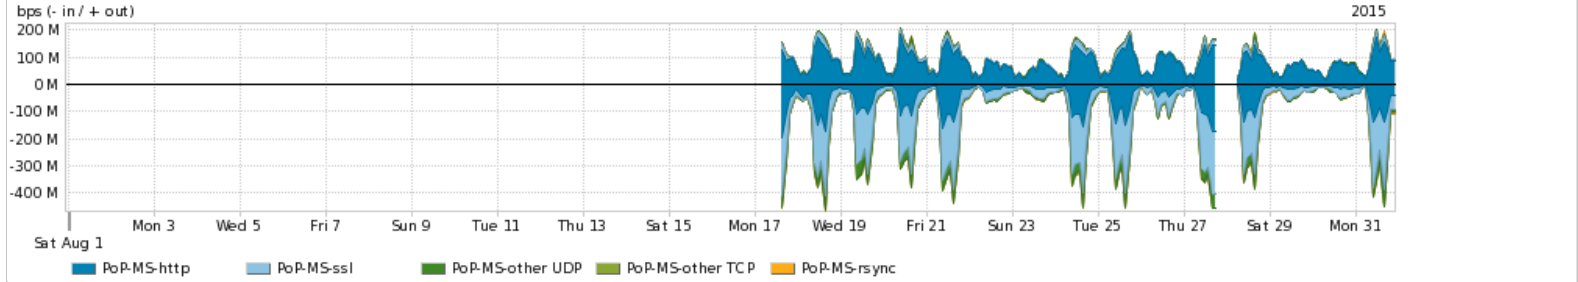

Distribuição do tráfego do PoP-MS por aplicação (análise em camada 3 e 4)

Average | Max | PCT95

PROFILE	APPLICATION	IN	OUT	TOTAL	
☒	PoP-MS	http	19.20 Mbps	35.59 Mbps	54.79 Mbps
☒	PoP-MS	ssl	31.59 Mbps	3.64 Mbps	35.24 Mbps
☒	PoP-MS	other UDP	5.65 Mbps	965.46 Kbps	6.61 Mbps
☒	PoP-MS	other TCP	986.13 Kbps	263.12 Kbps	1.25 Mbps
☒	PoP-MS	rsync	313.92 Kbps	170.26 Kbps	484.18 Kbps