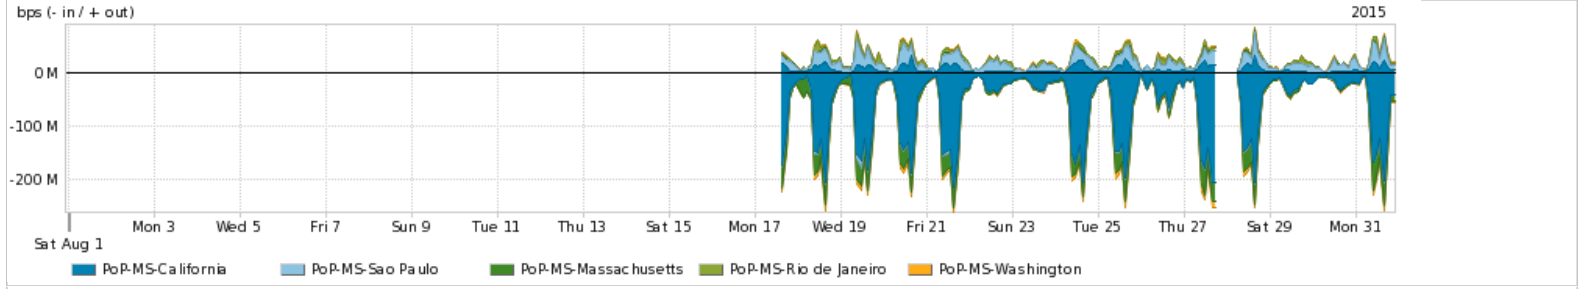

Distribuição do tráfego do PoP-MS por estado, província ou similar

Average | Max | PCT95

PROFILE	REGION	IN	OUT	TOTAL	
☒	PoP-MS	California	26.10 Mbps	2.77 Mbps	28.87 Mbps
☒	PoP-MS	Sao Paulo	511.26 Kbps	6.25 Mbps	6.76 Mbps
☒	PoP-MS	Massachusetts	5.56 Mbps	195.46 Kbps	5.76 Mbps
☒	PoP-MS	Rio de Janeiro	109.02 Kbps	1.89 Mbps	2.00 Mbps
☒	PoP-MS	Washington	1.26 Mbps	355.66 Kbps	1.62 Mbps
☐	PoP-MS	Mato Grosso do Sul	528.98 Kbps	883.41 Kbps	1.41 Mbps
☐	PoP-MS	Rio Grande do Sul	49.96 Kbps	1.35 Mbps	1.40 Mbps
☐	PoP-MS	Minas Gerais	63.13 Kbps	1.28 Mbps	1.34 Mbps
☐	PoP-MS	Parana	59.13 Kbps	1.12 Mbps	1.18 Mbps
☐	PoP-MS	Santa Catarina	33.33 Kbps	1.01 Mbps	1.05 Mbps
☐	PoP-MS	Distrito Federal	127.40 Kbps	756.12 Kbps	883.52 Kbps
☐	PoP-MS	Ceara	611.52 Kbps	262.61 Kbps	874.13 Kbps
☐	PoP-MS	Antioquia	16.19 Kbps	744.08 Kbps	760.26 Kbps
☐	PoP-MS	Virginia	397.39 Kbps	301.85 Kbps	699.24 Kbps
☐	PoP-MS	Bahia	13.02 Kbps	642.77 Kbps	655.80 Kbps