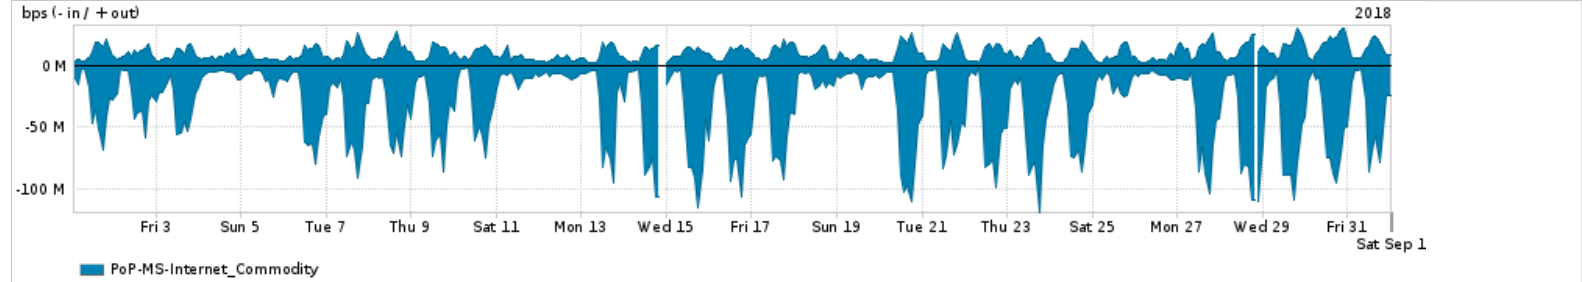

Os gráficos apresentados neste relatório de tráfego estão em formato stack, o que significa que seu valor é uma composição da soma dos componentes listados nas legendas localizadas logo abaixo dos gráficos. Os gráficos estão em "bps x tempo" e possuem dois eixos verticais, Out (positivo) e In (negativo).

A primeira coluna da tabela define o ponto de referência para entendimento dos valores de In e Out.
A contabilização do tráfego é sob o ponto de vista do AS da RNP, AS1916.

Legenda:

PoP - Ponto de presença da RNP

ASN - Número do sistema autônomo

Profile - Objeto gerenciável definido arbitrariamente no Peakflow através de diversos parâmetros (ex: bloco cidr, peer-as, as-path, bgp community, interface, etc)

Utilização do serviço de Internet Commodity pelo PoP-MS

PROFILE	PROFILE	IN	OUT	TOTAL
<input checked="" type="checkbox"/> PoP-MS	Internet_Commodity	33.50 Mbps	9.59 Mbps	43.08 Mbps

Utilização das trocas de tráfego comerciais no Brasil pelo PoP-MS

PROFILE	PROFILE	IN	OUT	TOTAL
<input checked="" type="checkbox"/> PoP-MS	Parceiros	237.20 Mbps	93.60 Mbps	330.80 Mbps