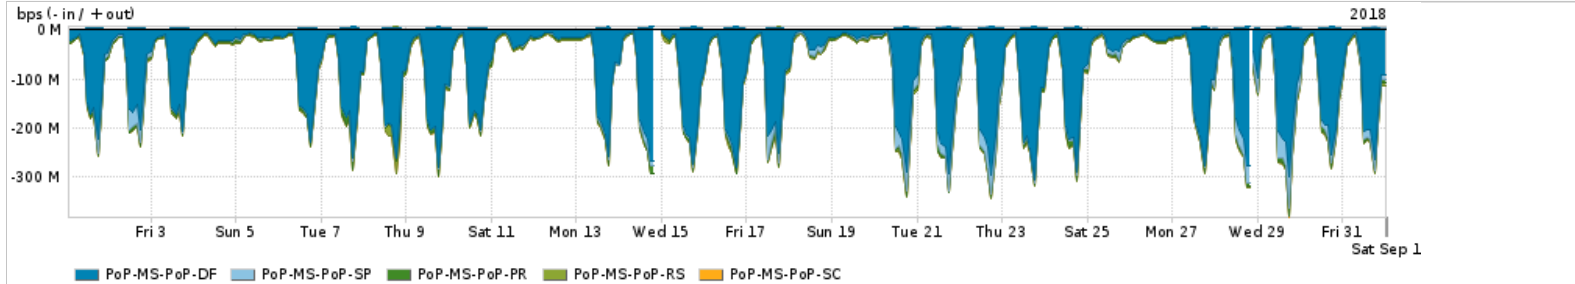

Interesse de tráfego do PoP-MS com os outros PoPs da RNP

Average | Max | PCT95

	PROFILE	PROFILE	IN	OUT	TOTAL
☒	PoP-MS	PoP-DF	83.76 Mbps	1.64 Mbps	85.40 Mbps
☒	PoP-MS	PoP-SP	6.07 Mbps	120.33 Kbps	6.19 Mbps
☒	PoP-MS	PoP-PR	4.52 Mbps	22.00 bps	4.52 Mbps
☒	PoP-MS	PoP-RS	3.04 Mbps	11.33 Kbps	3.05 Mbps
☒	PoP-MS	PoP-SC	1.28 Kbps	161.00 bps	1.45 Kbps
☐	PoP-MS	PoP-RJ	2.00 bps	1.00 bps	3.00 bps
☐	PoP-MS	PoP-PB	0.00 bps	3.00 bps	3.00 bps
☐	PoP-MS	PoP-MS	1.00 bps	1.00 bps	2.00 bps