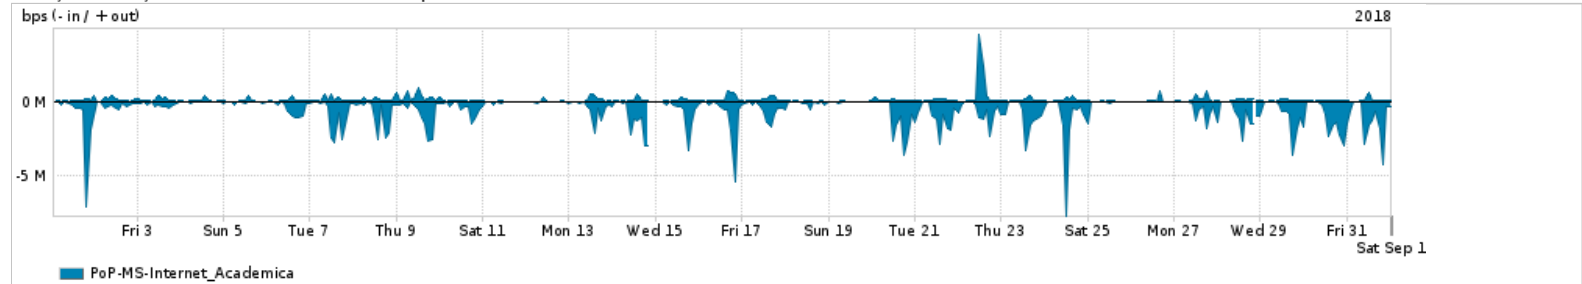

Utilização do serviço de Internet acadêmica internacional pelo PoP-MS

PROFILE	PROFILE	IN	OUT	TOTAL
☒ PoP-MS	Internet_Academica	581.05 Kbps	107.50 Kbps	688.55 Kbps