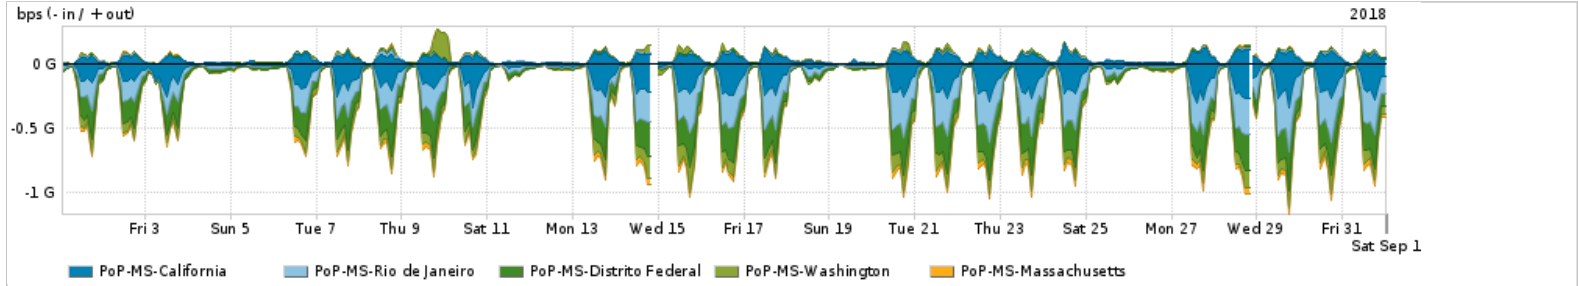

Distribuição do tráfego do PoP-MS por estado, província ou similar

Average | Max | PCT95

PROFILE	REGION	IN	OUT	TOTAL
☒ PoP-MS	California	81.81 Mbps	32.62 Mbps	114.43 Mbps
☒ PoP-MS	Rio de Janeiro	91.40 Mbps	4.14 Mbps	95.55 Mbps
☒ PoP-MS	Distrito Federal	85.58 Mbps	2.96 Mbps	88.54 Mbps
☒ PoP-MS	Washington	36.71 Mbps	7.81 Mbps	44.52 Mbps
☒ PoP-MS	Massachusetts	14.43 Mbps	672.23 Kbps	15.11 Mbps
☐ PoP-MS	Sao Paulo	7.15 Mbps	7.78 Mbps	14.93 Mbps
☐ PoP-MS	Delaware	12.56 Mbps	334.39 Kbps	12.90 Mbps
☐ PoP-MS	Mato Grosso do Sul	5.48 Mbps	5.70 Mbps	11.18 Mbps
☐ PoP-MS	Virginia	5.81 Mbps	3.23 Mbps	9.04 Mbps
☐ PoP-MS	Rio Grande do Sul	3.34 Mbps	3.50 Mbps	6.84 Mbps
☐ PoP-MS	Parana	734.00 Kbps	4.86 Mbps	5.60 Mbps
☐ PoP-MS	Arizona	5.21 Mbps	15.89 Kbps	5.22 Mbps
☐ PoP-MS	Goiias	450.96 Kbps	2.85 Mbps	3.30 Mbps
☐ PoP-MS	Distrito Federal	2.62 Mbps	7.19 Kbps	2.63 Mbps
☐ PoP-MS	Oregon	706.25 Kbps	1.65 Mbps	2.36 Mbps