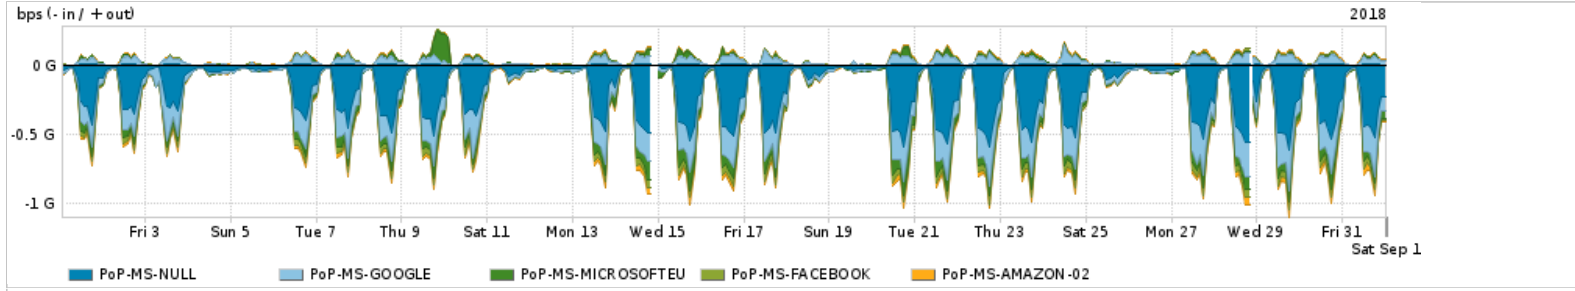

Os gráficos apresentados neste relatório de tráfego estão em formato stack, o que significa que seu valor é uma composição da soma dos componentes listados nas legendas localizadas logo abaixo dos gráficos. Os gráficos estão em "bps x tempo" e possuem dois eixos verticais, Out (positivo) e In (negativo).

ASN - Número do sistema autônomo

Profile - Objeto gerenciável definido arbitrariamente no Peakflow através de diversos parâmetros (ex: bloco cidr, peer-as, as-path, bgp community, interface, etc)

Utilização do serviço de Internet Commodity pelo PoP-MS

PROFILE	PROFILE	IN	OUT	TOTAL
<input checked="" type="checkbox"/> PoP-MS	Internet_Commodity	33.50 Mbps	9.59 Mbps	43.08 Mbps

Utilização das trocas de tráfego comerciais no Brasil pelo PoP-MS

PROFILE	PROFILE	IN	OUT	TOTAL
<input checked="" type="checkbox"/> PoP-MS	Parceiros	237.20 Mbps	93.60 Mbps	330.80 Mbps

Utilização do serviço de Internet acadêmica internacional pelo PoP-MS

PROFILE	PROFILE	IN	OUT	TOTAL
<input checked="" type="checkbox"/> PoP-MS	Internet_Academica	581.05 Kbps	107.50 Kbps	688.55 Kbps

Redes (AS's de origem) mais acessadas pelo PoP-MS