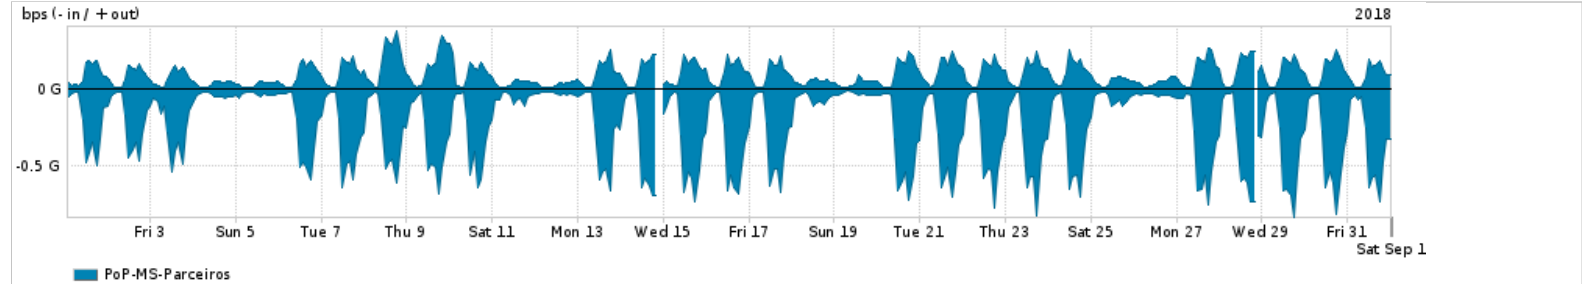

Os gráficos apresentados neste relatório de tráfego estão em formato stack, o que significa que seu valor é uma composição da soma dos componentes listados nas legendas localizadas logo abaixo dos gráficos. Os gráficos estão em "bps x tempo" e possuem dois eixos verticais, Out (positivo) e In (negativo).

ASN - Número do sistema autônomo

Profile - Objeto gerenciável definido arbitrariamente no Peakflow através de diversos parâmetros (ex: bloco cidr, peer-as, as-path, bgp community, interface, etc)

Utilização do serviço de Internet Commodity pelo PoP-MS

PROFILE	PROFILE	IN	OUT	TOTAL
<input checked="" type="checkbox"/> PoP-MS	Internet_Commodity	33.50 Mbps	9.59 Mbps	43.08 Mbps

Utilização das trocas de tráfego comerciais no Brasil pelo PoP-MS

PROFILE	PROFILE	IN	OUT	TOTAL
<input checked="" type="checkbox"/> PoP-MS	Parceiros	237.20 Mbps	93.60 Mbps	330.80 Mbps

Utilização do serviço de Internet acadêmica internacional pelo PoP-MS

PROFILE	PROFILE	IN	OUT	TOTAL
<input checked="" type="checkbox"/> PoP-MS	Internet_Academica	581.05 Kbps	107.50 Kbps	688.55 Kbps

Redes (AS's de origem) mais acessadas pelo PoP-MS