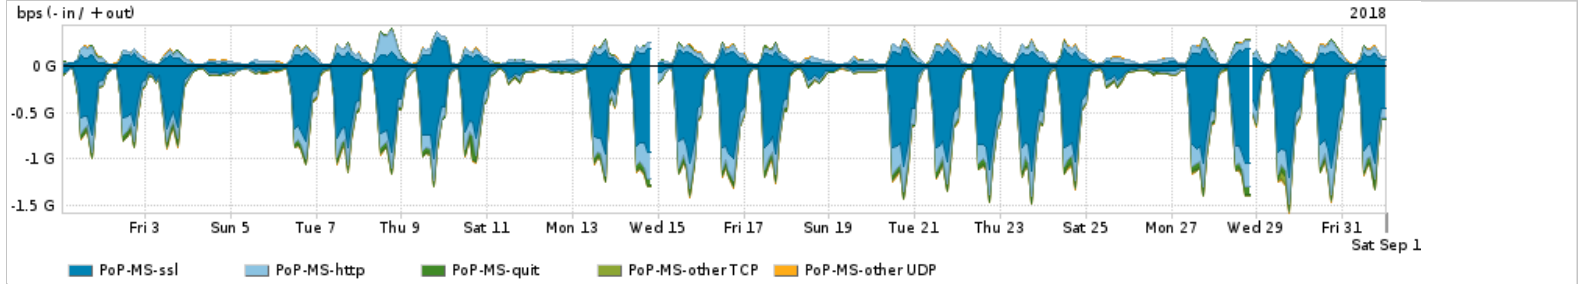

Distribuição do tráfego do PoP-MS por aplicação (análise em camada 3 e 4)

Average | Max | PCT95

PROFILE	APPLICATION	IN	OUT	TOTAL
☒ PoP-MS	ssl	328.69 Mbps	57.48 Mbps	386.17 Mbps
☒ PoP-MS	http	79.18 Mbps	40.44 Mbps	119.62 Mbps
☒ PoP-MS	quit	23.31 Mbps	2.22 Mbps	25.54 Mbps
☒ PoP-MS	other TCP	12.02 Mbps	1.04 Mbps	13.06 Mbps