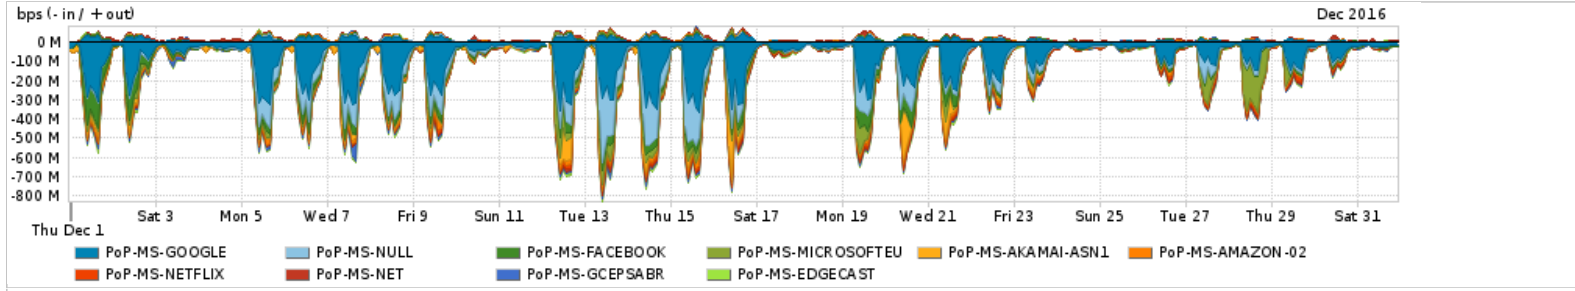

Os gráficos apresentados neste relatório de tráfego estão em formato stack, o que significa que seu valor é uma composição da soma dos componentes listados nas legendas localizadas logo abaixo dos gráficos. Os gráficos estão em "bps x tempo" e possuem dois eixos verticais, Out (positivo) e In (negativo).
 A primeira coluna da tabela define o ponto de referência para entendimento dos valores de In e Out.
 A contabilização do tráfego é sob o ponto de vista do AS da RNP, AS1916.

Utilização do serviço de Internet Commodity pelo PoP-MS

Average | Max | PCT95

PROFILE	PROFILE	IN	OUT	TOTAL	
<input type="checkbox"/>	PoP-MS	Internet Commodity	25.41 Mbps	8.23 Mbps	33.64 Mbps

Utilização das trocas de tráfego comerciais no Brasil pelo PoP-MS

Average | Max | PCT95

PROFILE	PROFILE	IN	OUT	TOTAL	
<input type="checkbox"/>	PoP-MS	Parceiros	167.20 Mbps	33.85 Mbps	201.06 Mbps

Utilização do serviço de Internet acadêmica internacional pelo PoP-MS

Average | Max | PCT95

PROFILE	PROFILE	IN	OUT	TOTAL	
<input type="checkbox"/>	PoP-MS	Internet Academica	606.01 Kbps	105.45 Kbps	711.46 Kbps

Redes (AS's de origem) mais acessadas pelo PoP-MS

Average | Max | PCT95

PROFILE	AS NAME	ASN	IN	OUT	TOTAL	
<input type="checkbox"/>	PoP-MS	GOOGLE	15169	85.89 Mbps	9.34 Mbps	95.23 Mbps
<input type="checkbox"/>	PoP-MS	NULL	0	30.53 Mbps	556.69 Kbps	31.09 Mbps
<input type="checkbox"/>	PoP-MS	FACEBOOK	32934	16.95 Mbps	1.81 Mbps	18.77 Mbps
<input type="checkbox"/>	PoP-MS	MICROSOFTEU	8068	14.15 Mbps	939.85 Kbps	15.09 Mbps
<input type="checkbox"/>	PoP-MS	AKAMAI-ASN1	20940	10.05 Mbps	189.15 Kbps	10.23 Mbps
<input type="checkbox"/>	PoP-MS	AMAZON-02	16509	6.35 Mbps	1.22 Mbps	7.57 Mbps
<input type="checkbox"/>	PoP-MS	NETFLIX	2906	6.21 Mbps	116.02 Kbps	6.33 Mbps
<input type="checkbox"/>	PoP-MS	NET	28573	2.08 Mbps	3.64 Mbps	5.72 Mbps
<input type="checkbox"/>	PoP-MS	GCEPSABR	28604	4.67 Mbps	252.24 Kbps	4.92 Mbps
<input type="checkbox"/>	PoP-MS	EDGECAST	15133	3.82 Mbps	52.12 Kbps	3.87 Mbps