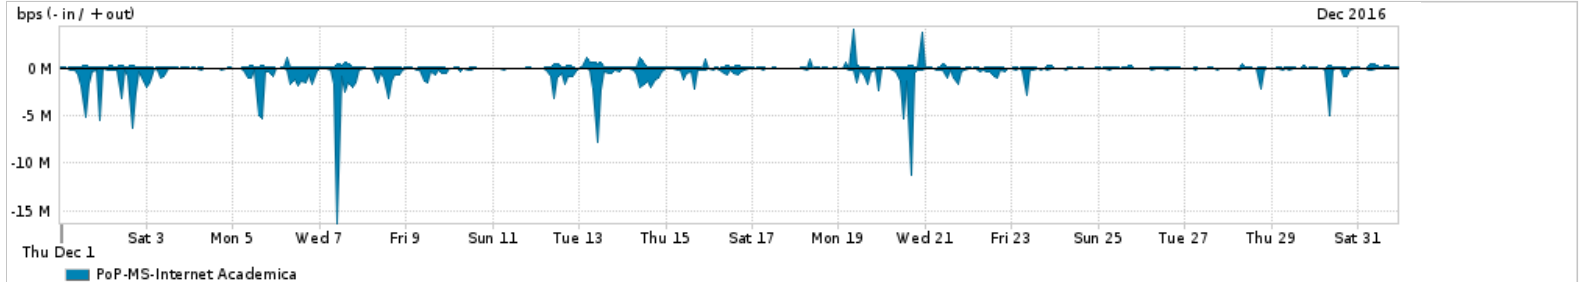

Utilização do serviço de Internet acadêmica internacional pelo PoP-MS

Average | Max | PCT95

PROFILE	PROFILE	IN	OUT	TOTAL	
☐	PoP-MS	Internet Academica	606.01 Kbps	105.45 Kbps	711.46 Kbps