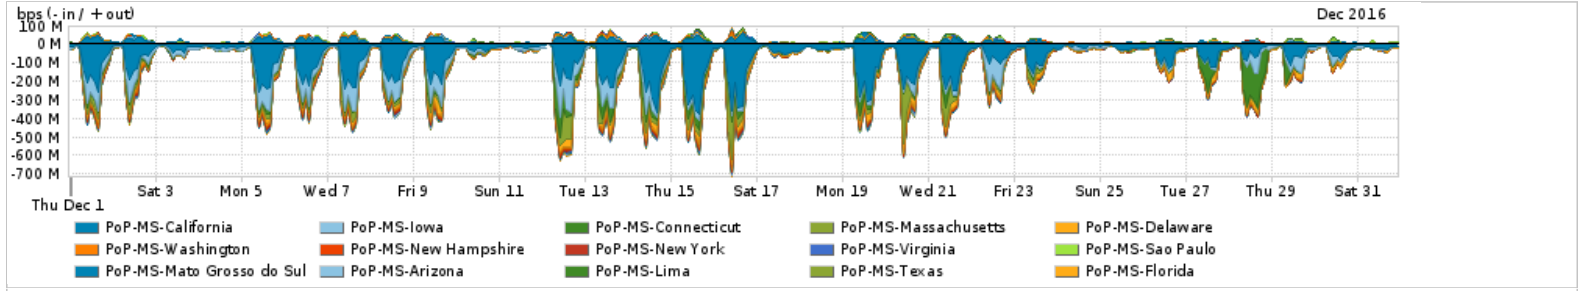

Distribuição do tráfego do PoP-MS por estado, província ou similar

Average | Max | PCT95

PROFILE	REGION	IN	OUT	TOTAL	
☐	PoP-MS	California	72.27 Mbps	11.29 Mbps	83.55 Mbps
☐	PoP-MS	Iowa	25.02 Mbps	553.90 Kbps	25.57 Mbps
☐	PoP-MS	Connecticut	12.97 Mbps	195.93 Kbps	13.17 Mbps
☐	PoP-MS	Massachusetts	11.78 Mbps	385.74 Kbps	12.17 Mbps
☐	PoP-MS	Delaware	10.33 Mbps	1.07 Mbps	11.40 Mbps
☐	PoP-MS	Washington	3.17 Mbps	1.49 Mbps	4.66 Mbps
☐	PoP-MS	New Hampshire	2.18 Mbps	82.65 Kbps	2.27 Mbps
☐	PoP-MS	New York	1.79 Mbps	268.55 Kbps	2.06 Mbps
☐	PoP-MS	Virginia	1.52 Mbps	380.70 Kbps	1.90 Mbps
☐	PoP-MS	Sao Paulo	356.76 Kbps	1.44 Mbps	1.80 Mbps
☐	PoP-MS	Mato Grosso do Sul	700.52 Kbps	1.06 Mbps	1.76 Mbps
☐	PoP-MS	Arizona	1.44 Mbps	8.38 Kbps	1.45 Mbps
☐	PoP-MS	Lima	38.00 bps	1.07 Mbps	1.07 Mbps
☐	PoP-MS	Texas	694.87 Kbps	223.89 Kbps	918.76 Kbps
☐	PoP-MS	Florida	554.58 Kbps	47.16 Kbps	601.74 Kbps