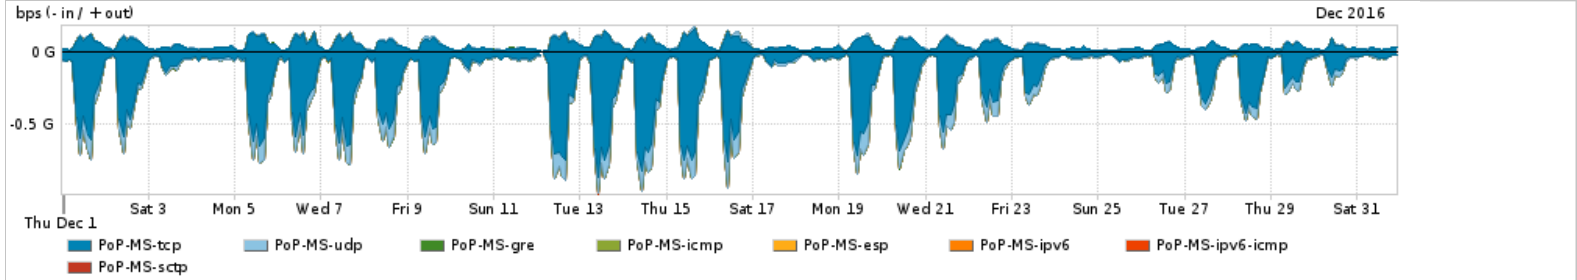

PROFILE	APPLICATION	IN	OUT	TOTAL	
☐	PoP-MS		other UDP	1.19 Mbps	816.25 Kbps	2.00 Mbps
☐	PoP-MS		qq	43.73 Kbps	552.84 Kbps	596.57 Kbps
☐	PoP-MS		smtp	229.39 Kbps	279.26 Kbps	508.64 Kbps
☐	PoP-MS		dns	209.34 Kbps	104.98 Kbps	314.32 Kbps
☐	PoP-MS		ssh	83.76 Kbps	184.99 Kbps	268.75 Kbps
☐	PoP-MS		macromedia-fcs	225.99 Kbps	17.15 Kbps	243.14 Kbps

Distribuição do tráfego do PoP-MS por protocolo

Average | Max | PCT95

	PROFILE	PROTOCOL	IN	OUT	TOTAL	
☐	PoP-MS		tcp	193.80 Mbps	39.28 Mbps	233.07 Mbps
☐	PoP-MS		udp	36.38 Mbps	3.38 Mbps	39.76 Mbps
☐	PoP-MS		gre	81.00 Kbps	129.76 Kbps	210.76 Kbps
☐	PoP-MS		icmp	17.38 Kbps	23.28 Kbps	40.66 Kbps
☐	PoP-MS		esp	821.00 bps	823.00 bps	1.64 Kbps
☐	PoP-MS		ipv6	878.00 bps	663.00 bps	1.54 Kbps
☐	PoP-MS		ipv6-icmp	134.00 bps	585.00 bps	719.00 bps
☐	PoP-MS		sctp	5.00 bps	0.00 bps	5.00 bps

For assistance with this product, please contact support@arbornetworks.com.