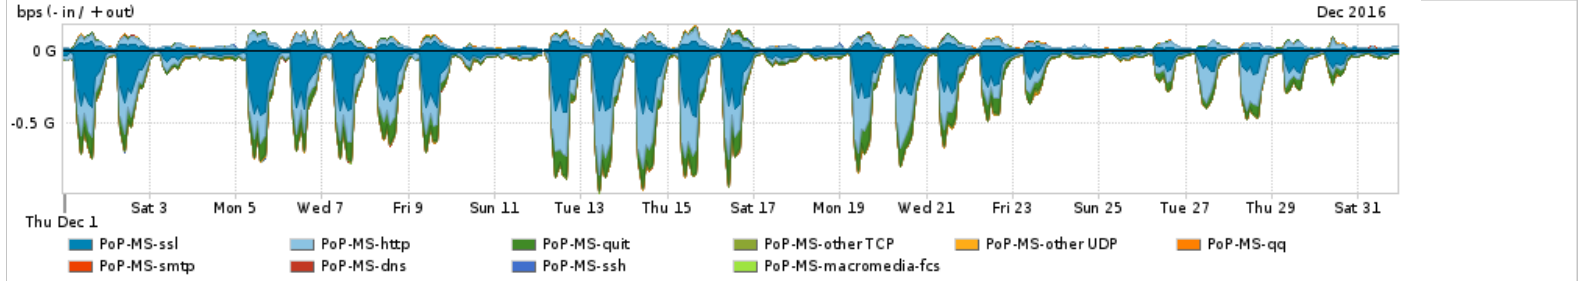

Distribuição do tráfego do PoP-MS por aplicação (análise em camada 3 e 4)

Average | Max | PCT95

PROFILE	APPLICATION	IN	OUT	TOTAL	
☐	PoP-MS	ssl	111.11 Mbps	15.44 Mbps	126.55 Mbps
☐	PoP-MS	http	75.01 Mbps	22.34 Mbps	97.35 Mbps
☐	PoP-MS	quit	34.94 Mbps	2.43 Mbps	37.37 Mbps
☐	PoP-MS	other TCP	6.59 Mbps	353.82 Kbps	6.95 Mbps