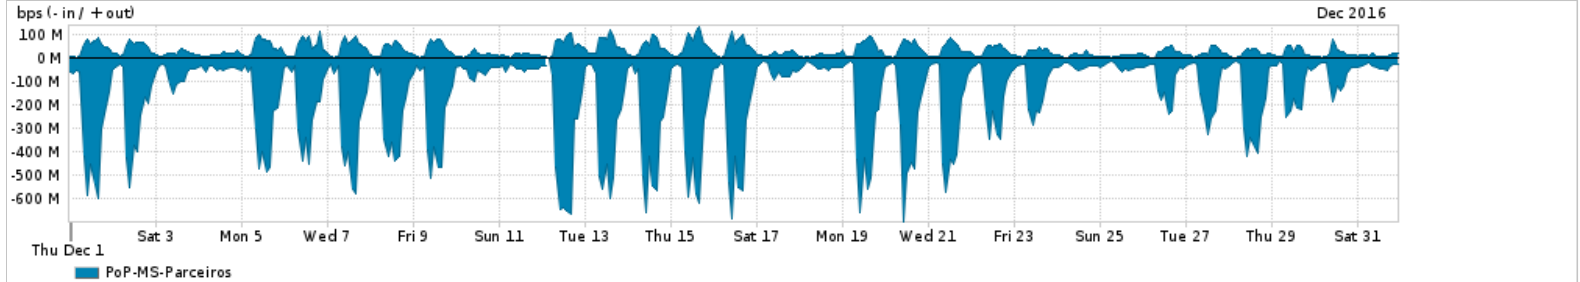

Os gráficos apresentados neste relatório de tráfego estão em formato stack, o que significa que seu valor é uma composição da soma dos componentes listados nas legendas localizadas logo abaixo dos gráficos. Os gráficos estão em "bps x tempo" e possuem dois eixos verticais, Out (positivo) e In (negativo).
 A primeira coluna da tabela define o ponto de referência para entendimento dos valores de In e Out.
 A contabilização do tráfego é sob o ponto de vista do AS da RNP, AS1916.

Legenda:
 PoP - Ponto de presença da RNP
 Parceiros - Provedores comerciais que a RNP mantém acordos de troca de tráfego
 Internet Acadêmica - Acesso às redes acadêmicas internacionais, serviço atualmente provido pela RedClara
 Internet commodity - Acesso pago à Internet global que é oferecido pela RNP aos seus clientes
 ASN - Número do sistema autônomo
 Profile - Objeto gerenciável definido arbitrariamente no Peakflow através de diversos parâmetros (ex: bloco cidr, peer-as, as-path, bgp community, interface, etc)

Utilização do serviço de Internet Commodity pelo PoP-MS

Average | Max | PCT95

PROFILE	PROFILE	IN	OUT	TOTAL	
<input type="checkbox"/>	PoP-MS	Internet Commodity	25.41 Mbps	8.23 Mbps	33.64 Mbps

Utilização das trocas de tráfego comerciais no Brasil pelo PoP-MS