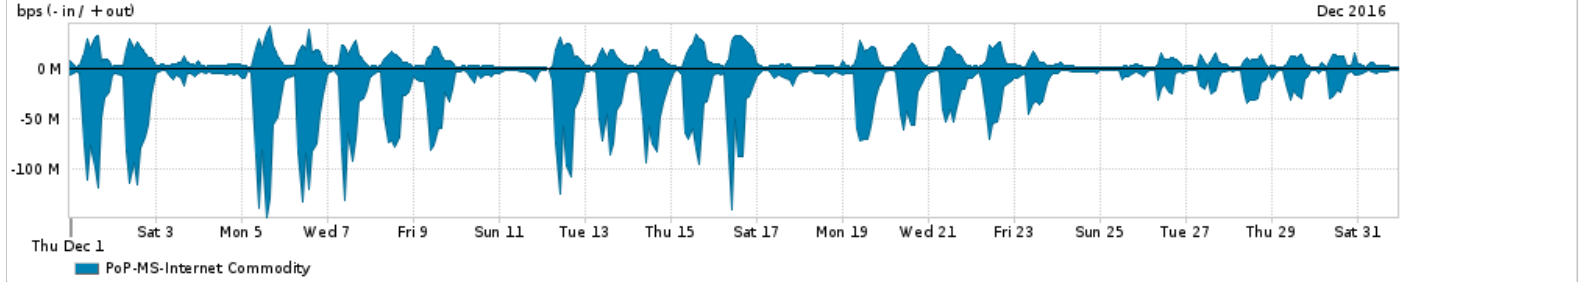

Os gráficos apresentados neste relatório de tráfego estão em formato stack, o que significa que seu valor é uma composição da soma dos componentes listados nas legendas localizadas logo abaixo dos gráficos. Os gráficos estão em "bps x tempo" e possuem dois eixos verticais, Out (positivo) e In (negativo).
 A primeira coluna da tabela define o ponto de referência para entendimento dos valores de In e Out.
 A contabilização do tráfego é sob o ponto de vista do AS da RNP, AS1916.

Legenda:
 PoP - Ponto de presença da RNP
 Parceiros - Provedores comerciais que a RNP mantém acordos de troca de tráfego
 Internet Acadêmica - Acesso às redes acadêmicas internacionais, serviço atualmente provido pela RedClara
 Internet commodity - Acesso pago à Internet global que é oferecido pela RNP aos seus clientes
 ASN - Número do sistema autônomo
 Profile - Objeto gerenciável definido arbitrariamente no Peakflow através de diversos parâmetros (ex: bloco cidr, peer-as, as-path, bgp community, interface, etc)

Utilização do serviço de Internet Commodity pelo PoP-MS

Average | Max | PCT95

PROFILE	PROFILE	IN	OUT	TOTAL	
<input type="checkbox"/>	PoP-MS	Internet Commodity	25.41 Mbps	8.23 Mbps	33.64 Mbps

Utilização das trocas de tráfego comerciais no Brasil pelo PoP-MS