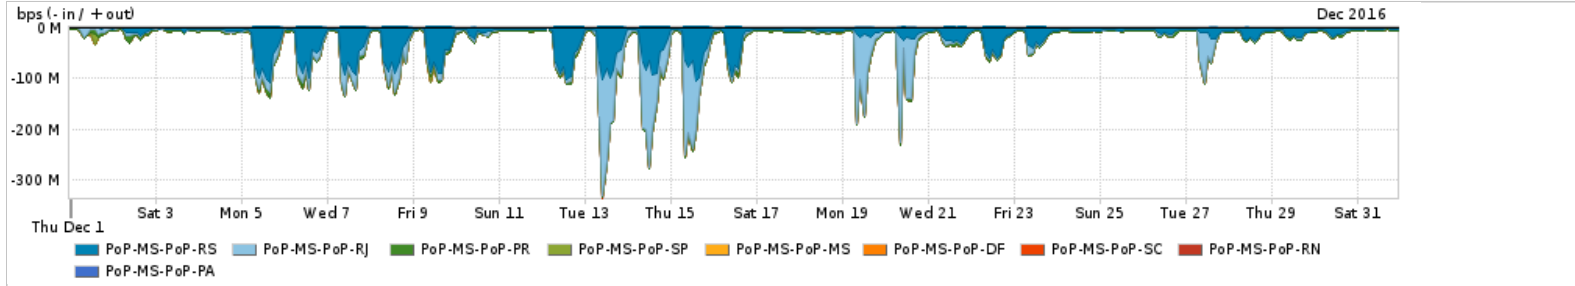

PROFILE	PROFILE	IN	OUT	TOTAL	
<input type="checkbox"/>	PoP-MS	Internet Academica	606.01 Kbps	105.45 Kbps	711.46 Kbps

Redes (AS's de origem) mais acessadas pelo PoP-MS

Average | Max | PCT95

PROFILE	AS NAME	ASN	IN	OUT	TOTAL	
<input type="checkbox"/>	PoP-MS	GOOGLE	15169	85.89 Mbps	9.34 Mbps	95.23 Mbps
<input type="checkbox"/>	PoP-MS	NULL	0	30.53 Mbps	556.69 Kbps	31.09 Mbps
<input type="checkbox"/>	PoP-MS	FACEBOOK	32934	16.95 Mbps	1.81 Mbps	18.77 Mbps
<input type="checkbox"/>	PoP-MS	MICROSOFTEU	8068	14.15 Mbps	939.85 Kbps	15.09 Mbps
<input type="checkbox"/>	PoP-MS	AKAMAI-ASN1	20940	10.05 Mbps	189.15 Kbps	10.23 Mbps
<input type="checkbox"/>	PoP-MS	AMAZON-02	16509	6.35 Mbps	1.22 Mbps	7.57 Mbps
<input type="checkbox"/>	PoP-MS	NETFLIX	2906	6.21 Mbps	116.02 Kbps	6.33 Mbps
<input type="checkbox"/>	PoP-MS	NET	28573	2.08 Mbps	3.64 Mbps	5.72 Mbps
<input type="checkbox"/>	PoP-MS	GCEPSABR	28604	4.67 Mbps	252.24 Kbps	4.92 Mbps
<input type="checkbox"/>	PoP-MS	EDGECAST	15133	3.82 Mbps	52.12 Kbps	3.87 Mbps

Interesse de tráfego do PoP-MS com os outros PoPs da RNP

Average | Max | PCT95

PROFILE	PROFILE	IN	OUT	TOTAL	
<input type="checkbox"/>	PoP-MS	PoP-RS	20.59 Mbps	453.79 Kbps	21.04 Mbps
<input type="checkbox"/>	PoP-MS	PoP-RJ	12.41 Mbps	92.34 Kbps	12.50 Mbps
<input type="checkbox"/>	PoP-MS	PoP-PR	3.54 Mbps	0.00 bps	3.54 Mbps
<input type="checkbox"/>	PoP-MS	PoP-SP	198.20 Kbps	1.95 Kbps	200.15 Kbps
<input type="checkbox"/>	PoP-MS	PoP-MS	825.00 bps	825.00 bps	1.65 Kbps
<input type="checkbox"/>	PoP-MS	PoP-DF	974.00 bps	0.00 bps	974.00 bps
<input type="checkbox"/>	PoP-MS	PoP-SC	725.00 bps	4.00 bps	729.00 bps
<input type="checkbox"/>	PoP-MS	PoP-RN	28.00 bps	0.00 bps	28.00 bps
<input type="checkbox"/>	PoP-MS	PoP-PA	4.00 bps	0.00 bps	4.00 bps