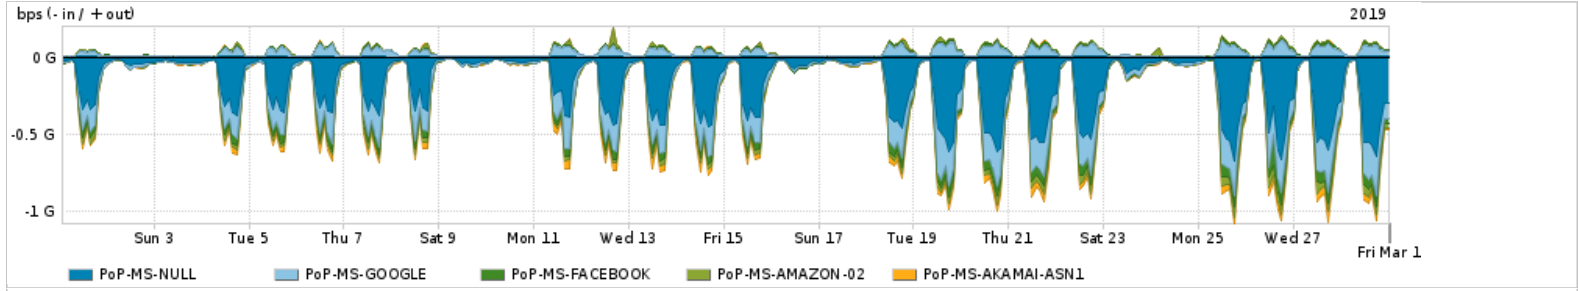

Redes (AS's de origem) mais acessadas pelo PoP-MS

Average | Max | PCT95

	PROFILE	AS NAME	ASN	IN	OUT	TOTAL
☒	PoP-MS	NULL	0	164.72 Mbps	3.07 Mbps	167.79 Mbps
☒	PoP-MS	GOOGLE	15169	67.09 Mbps	24.55 Mbps	91.64 Mbps
☒	PoP-MS	FACEBOOK	32934	19.70 Mbps	4.07 Mbps	23.77 Mbps
☒	PoP-MS	AMAZON-02	16509	13.33 Mbps	4.03 Mbps	17.36 Mbps
☒	PoP-MS	AKAMAI-ASN1	20940	14.75 Mbps	538.13 Kbps	15.29 Mbps
☐	PoP-MS	NETFLIX	2906	13.13 Mbps	210.39 Kbps	13.34 Mbps
☐	PoP-MS	MICROSOFTEU	8068	7.52 Mbps	4.51 Mbps	12.03 Mbps
☐	PoP-MS	EDGECAST	15133	11.67 Mbps	217.88 Kbps	11.89 Mbps
☐	PoP-MS	CLARO	28573	3.95 Mbps	7.20 Mbps	11.15 Mbps
☐	PoP-MS	TWITCH	46489	8.17 Mbps	114.16 Kbps	8.28 Mbps