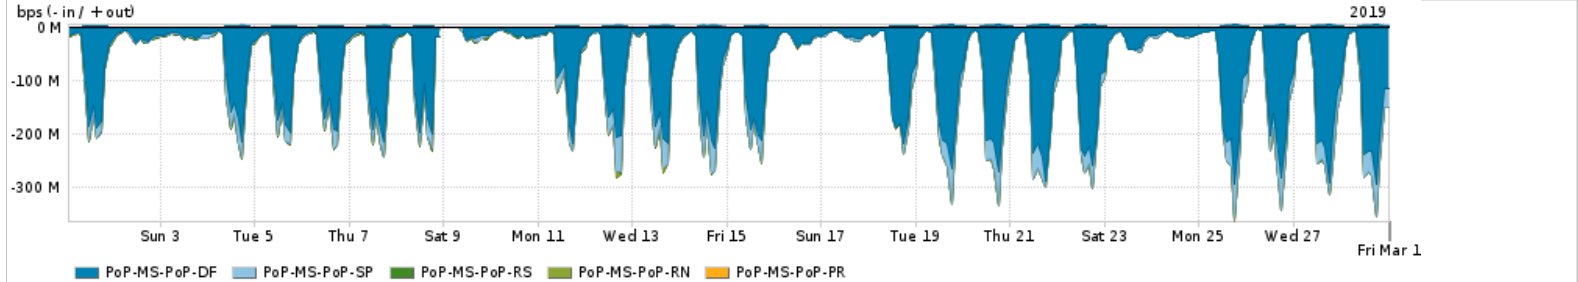

Interesse de tráfego do PoP-MS com os outros PoPs da RNP

Average | Max | PCT95

	PROFILE	PROFILE	IN	OUT	TOTAL
☒	PoP-MS	PoP-DF	75.03 Mbps	1.31 Mbps	76.34 Mbps
☒	PoP-MS	PoP-SP	12.37 Mbps	186.99 Kbps	12.55 Mbps
☒	PoP-MS	PoP-RS	641.72 Kbps	1.18 Kbps	642.90 Kbps
☒	PoP-MS	PoP-RN	125.91 Kbps	0.00 bps	125.91 Kbps
☒	PoP-MS	PoP-PR	17.64 Kbps	0.00 bps	17.64 Kbps
☐	PoP-MS	PoP-SC	3.99 Kbps	0.00 bps	3.99 Kbps
☐	PoP-MS	PoP-RJ	55.00 bps	3.00 bps	58.00 bps
☐	PoP-MS	PoP-MS	0.00 bps	0.00 bps	0.00 bps
☐	PoP-MS	PoP-MG	0.00 bps	0.00 bps	0.00 bps