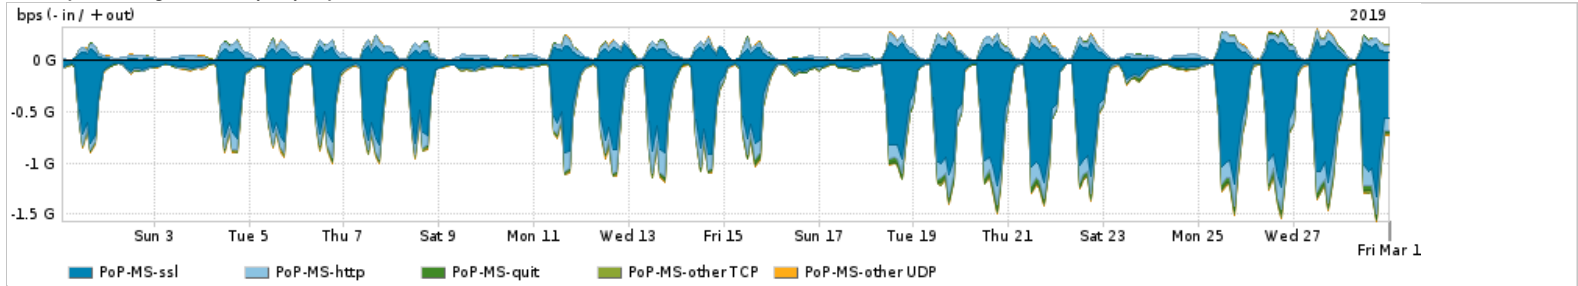

Distribuição do tráfego do PoP-MS por aplicação (análise em camada 3 e 4)

Average | Max | PCT95

	PROFILE	APPLICATION	IN	OUT	TOTAL
☒	PoP-MS	ssl	330.78 Mbps	55.78 Mbps	386.56 Mbps
☒	PoP-MS	http	57.42 Mbps	35.15 Mbps	92.57 Mbps
☒	PoP-MS	quit	11.29 Mbps	1.26 Mbps	12.56 Mbps
☒	PoP-MS	other TCP	10.29 Mbps	1.11 Mbps	11.40 Mbps