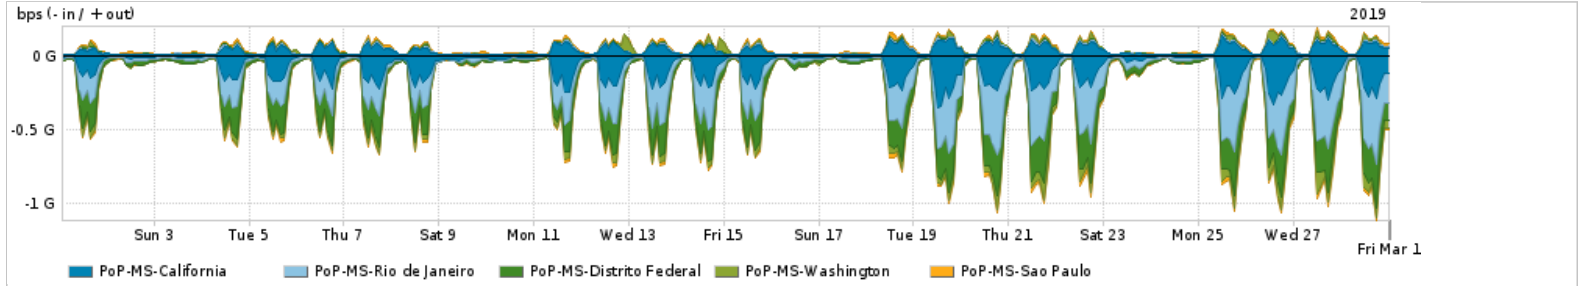

Distribuição do tráfego do PoP-MS por estado, província ou similar

Average | Max | PCT95

	PROFILE	REGION	IN	OUT	TOTAL
☒	PoP-MS	California	77.74 Mbps	31.18 Mbps	108.92 Mbps
☒	PoP-MS	Rio de Janeiro	98.37 Mbps	3.42 Mbps	101.79 Mbps
☒	PoP-MS	Distrito Federal	76.88 Mbps	2.59 Mbps	79.47 Mbps
☒	PoP-MS	Washington	19.54 Mbps	5.69 Mbps	25.24 Mbps
☒	PoP-MS	Sao Paulo	8.25 Mbps	6.52 Mbps	14.78 Mbps
☐	PoP-MS	Delaware	13.16 Mbps	233.85 Kbps	13.39 Mbps
☐	PoP-MS	Mato Grosso do Sul	7.10 Mbps	5.05 Mbps	12.15 Mbps
☐	PoP-MS	Massachusetts	10.98 Mbps	535.83 Kbps	11.51 Mbps
☐	PoP-MS	Virginia	5.88 Mbps	2.75 Mbps	8.63 Mbps
☐	PoP-MS	Florida	5.06 Mbps	144.13 Kbps	5.21 Mbps
☐	PoP-MS	Parana	592.04 Kbps	4.30 Mbps	4.89 Mbps
☐	PoP-MS	Rio Grande do Sul	1.22 Mbps	3.18 Mbps	4.40 Mbps
☐	PoP-MS	Goiias	365.46 Kbps	2.91 Mbps	3.28 Mbps
☐	PoP-MS	Oregon	347.78 Kbps	1.51 Mbps	1.86 Mbps
☐	PoP-MS	Santa Catarina	148.74 Kbps	1.71 Mbps	1.86 Mbps