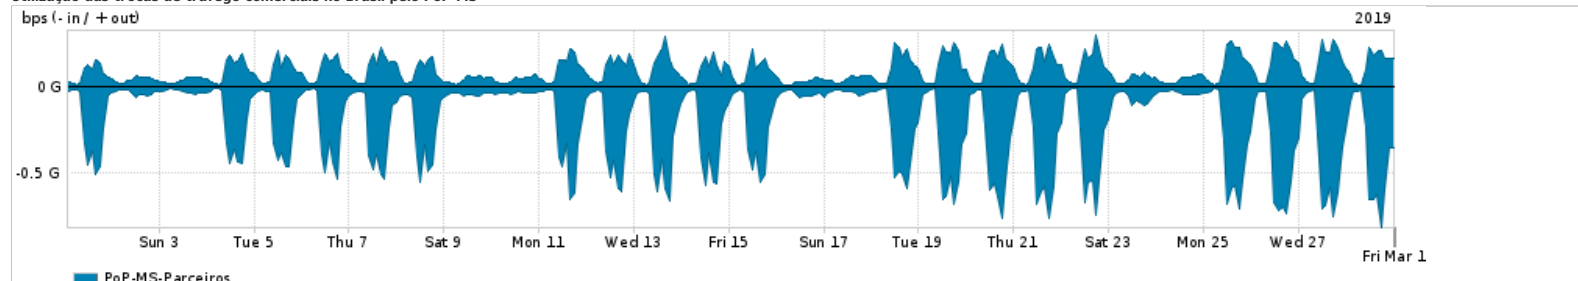

Os gráficos apresentados neste relatório de tráfego estão em formato stack, o que significa que seu valor é uma composição da soma dos componentes listados nas legendas localizadas logo abaixo dos gráficos. Os gráficos estão em "bps x tempo" e possuem dois eixos verticais, Out (positivo) e In (negativo).
 A primeira coluna da tabela define o ponto de referência para entendimento dos valores de In e Out.
 A contabilização do tráfego é sob o ponto de vista do AS da RNP, AS1916.

Legenda:
 PoP - Ponto de presença da RNP
 Parceiros - Provedores comerciais que a RNP mantém acordos de troca de tráfego
 Internet Acadêmica - Acesso às redes acadêmicas internacionais, serviço atualmente provido pela RedClara
 Internet commodity - Acesso pago à Internet global que é oferecido pela RNP aos seus clientes
 ASN - Número do sistema autônomo
 Profile - Objeto gerenciável definido arbitrariamente no Peakflow através de diversos parâmetros (ex: bloco cidr, peer-as, as-path, bgp community, interface, etc)

Utilização do serviço de Internet Commodity pelo PoP-MS

PROFILE	PROFILE	IN	OUT	TOTAL
<input checked="" type="checkbox"/> PoP-MS	Internet_Commodity	34.17 Mbps	9.66 Mbps	43.83 Mbps

Utilização das trocas de tráfego comerciais no Brasil pelo PoP-MS