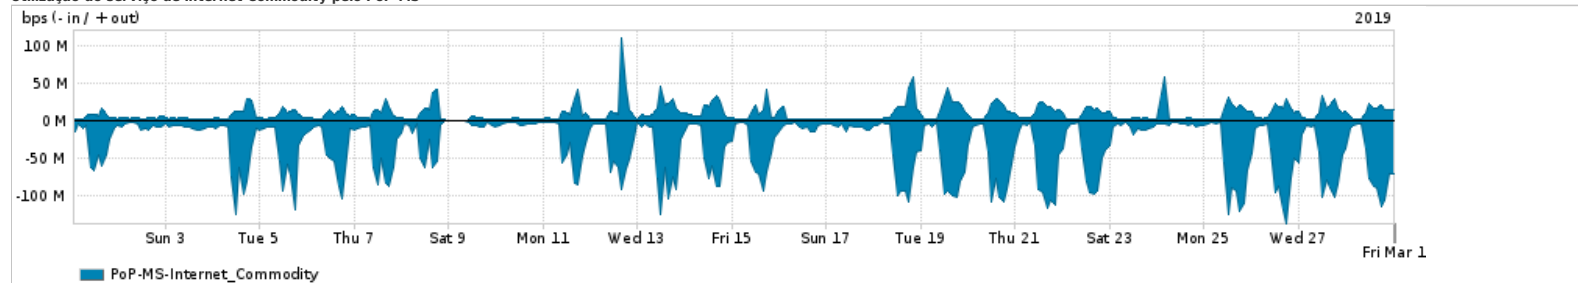

Os gráficos apresentados neste relatório de tráfego estão em formato stack, o que significa que seu valor é uma composição da soma dos componentes listados nas legendas localizadas logo abaixo dos gráficos. Os gráficos estão em "bps x tempo" e possuem dois eixos verticais, Out (positivo) e In (negativo).
 A primeira coluna da tabela define o ponto de referência para entendimento dos valores de In e Out.
 A contabilização do tráfego é sob o ponto de vista do AS da RNP, AS1916.

Legenda:
 PoP - Ponto de presença da RNP
 Parceiros - Provedores comerciais que a RNP mantém acordos de troca de tráfego
 Internet Acadêmica - Acesso às redes acadêmicas internacionais, serviço atualmente provido pela RedClara
 Internet commodity - Acesso pago à Internet global que é oferecido pela RNP aos seus clientes
 ASN - Número do sistema autônomo
 Profile - Objeto gerenciável definido arbitrariamente no Peakflow através de diversos parâmetros (ex: bloco cidr, peer-as, as-path, bgp community, interface, etc)

Utilização do serviço de Internet Commodity pelo PoP-MS

PROFILE	PROFILE	IN	OUT	TOTAL
<input checked="" type="checkbox"/> PoP-MS	Internet_Commodity	34.17 Mbps	9.66 Mbps	43.83 Mbps

Utilização das trocas de tráfego comerciais no Brasil pelo PoP-MS