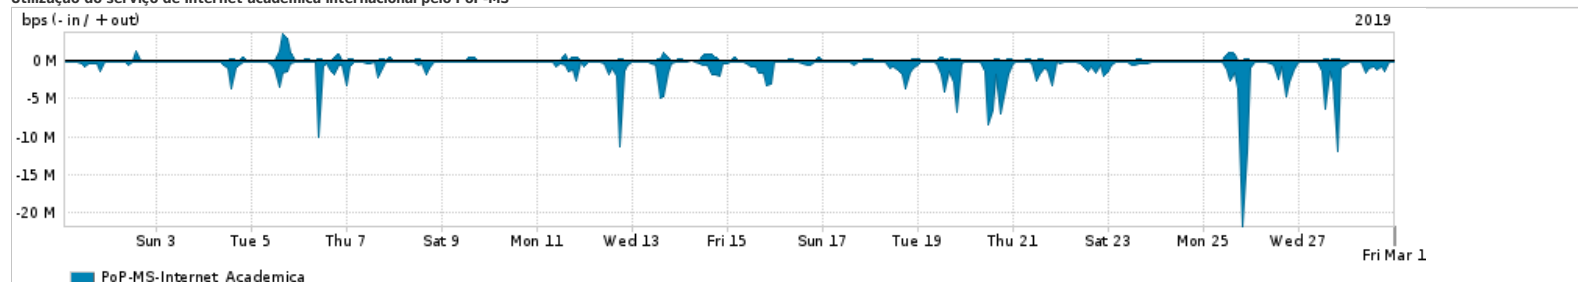

Os gráficos apresentados neste relatório de tráfego estão em formato stack, o que significa que seu valor é uma composição da soma dos componentes listados nas legendas localizadas logo abaixo dos gráficos. Os gráficos estão em "bps x tempo" e possuem dois eixos verticais, Out (positivo) e In (negativo).
 A primeira coluna da tabela define o ponto de referência para entendimento dos valores de In e Out.
 A contabilização do tráfego é sob o ponto de vista do AS da RNP, AS1916.

Utilização do serviço de Internet Commodity pelo PoP-MS

PROFILE	PROFILE	IN	OUT	TOTAL
<input checked="" type="checkbox"/> PoP-MS	Internet_Commodity	34.17 Mbps	9.66 Mbps	43.83 Mbps

Utilização das trocas de tráfego comerciais no Brasil pelo PoP-MS

PROFILE	PROFILE	IN	OUT	TOTAL
<input checked="" type="checkbox"/> PoP-MS	Parceiros	216.22 Mbps	86.64 Mbps	302.86 Mbps

Utilização do serviço de Internet acadêmica internacional pelo PoP-MS

PROFILE	PROFILE	IN	OUT	TOTAL
<input checked="" type="checkbox"/> PoP-MS	Internet_Academica	870.75 Kbps	153.92 Kbps	1.02 Mbps