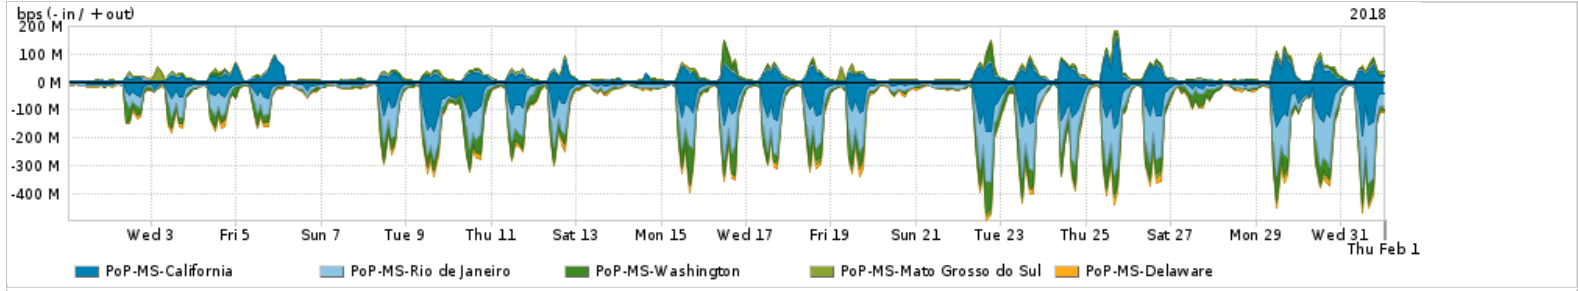

Distribuição do tráfego do PoP-MS por estado, província ou similar

Average | Max | PCT95

	PROFILE	REGION	IN	OUT	TOTAL
☒	PoP-MS	California	38.03 Mbps	16.45 Mbps	54.48 Mbps
☒	PoP-MS	Rio de Janeiro	42.13 Mbps	1.98 Mbps	44.12 Mbps
☒	PoP-MS	Washington	20.92 Mbps	3.08 Mbps	24.00 Mbps
☒	PoP-MS	Mato Grosso do Sul	2.97 Mbps	4.50 Mbps	7.47 Mbps
☒	PoP-MS	Delaware	6.73 Mbps	116.43 Kbps	6.84 Mbps
☐	PoP-MS	Massachusetts	6.29 Mbps	316.45 Kbps	6.61 Mbps
☐	PoP-MS	Sao Paulo	1.57 Mbps	4.58 Mbps	6.15 Mbps
☐	PoP-MS	Virginia	2.73 Mbps	1.47 Mbps	4.20 Mbps
☐	PoP-MS	Parana	1.14 Mbps	1.91 Mbps	3.05 Mbps
☐	PoP-MS	Rio Grande do Sul	144.53 Kbps	1.50 Mbps	1.65 Mbps
☐	PoP-MS	Goias	160.00 Kbps	1.47 Mbps	1.63 Mbps
☐	PoP-MS	Quebec	1.28 Mbps	113.92 Kbps	1.39 Mbps
☐	PoP-MS	Distrito Federal	401.01 Kbps	822.53 Kbps	1.22 Mbps
☐	PoP-MS	Texas	1.12 Mbps	96.22 Kbps	1.21 Mbps
☐	PoP-MS	Minas Gerais	91.17 Kbps	999.58 Kbps	1.09 Mbps