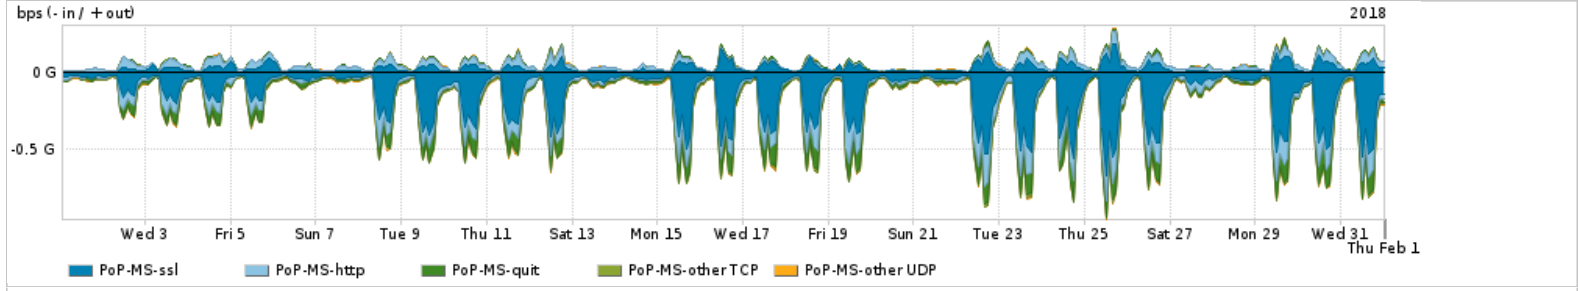

Distribuição do tráfego do PoP-MS por aplicação (análise em camada 3 e 4)

Average | Max | PCT95

	PROFILE	APPLICATION	IN	OUT	TOTAL
☒	PoP-MS	ssl	135.20 Mbps	27.19 Mbps	162.38 Mbps
☒	PoP-MS	http	45.06 Mbps	23.48 Mbps	68.54 Mbps
☒	PoP-MS	quit	34.59 Mbps	3.18 Mbps	37.77 Mbps
☒	PoP-MS	other TCP	8.44 Mbps	698.84 Kbps	9.14 Mbps