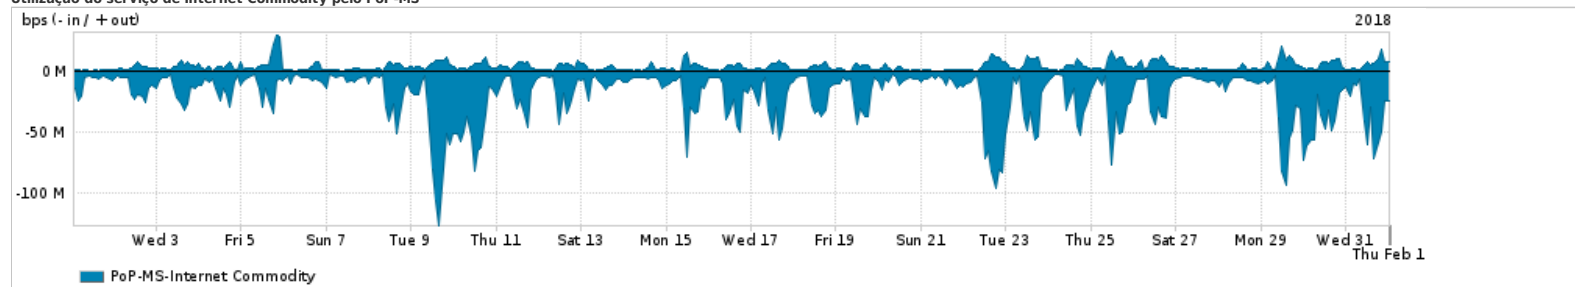

Os gráficos apresentados neste relatório de tráfego estão em formato stack, o que significa que seu valor é uma composição da soma dos componentes listados nas legendas localizadas logo abaixo dos gráficos. Os gráficos estão em "bps x tempo" e possuem dois eixos verticais, Out (positivo) e In (negativo).

A primeira coluna da tabela define o ponto de referência para entendimento dos valores de In e Out.

A contabilização do tráfego é sob o ponto de vista do AS da RNP, AS1916.

Legenda:

PoP - Ponto de presença da RNP

Parceiros - Provedores comerciais que a RNP mantém acordos de troca de tráfego

Internet Acadêmica - Acesso às redes acadêmicas internacionais, serviço atualmente provido pela RedClara

Internet commodity - Acesso pago à Internet global que é oferecido pela RNP aos seus clientes

ASN - Número do sistema autônomo

Profile - Objeto gerenciável definido arbitrariamente no Peakflow através de diversos parâmetros (ex: bloco cidr, peer-as, as-path, bgp community, interface, etc)

Utilização do serviço de Internet Commodity pelo PoP-MS