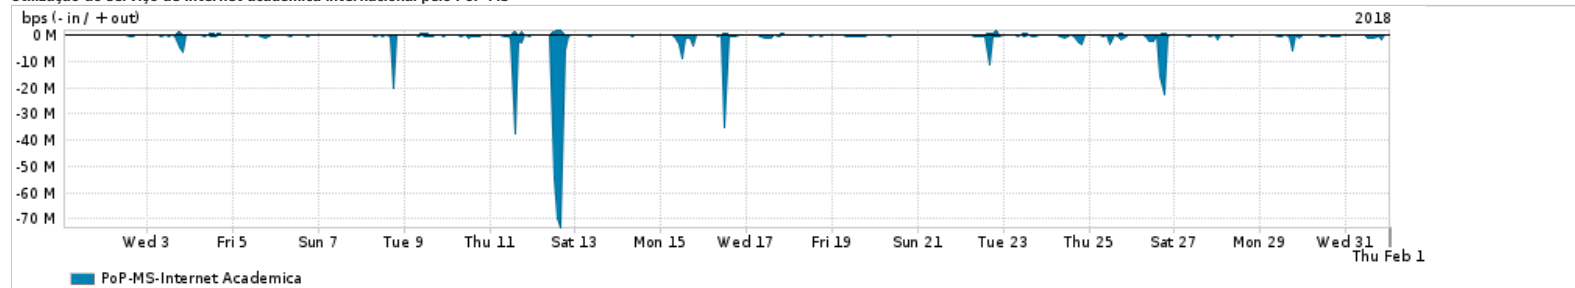

Utilização do serviço de Internet acadêmica internacional pelo PoP-MS

PROFILE	PROFILE	IN	OUT	TOTAL
☒ PoP-MS	Internet Acadêmica	1.32 Mbps	88.90 Kbps	1.41 Mbps