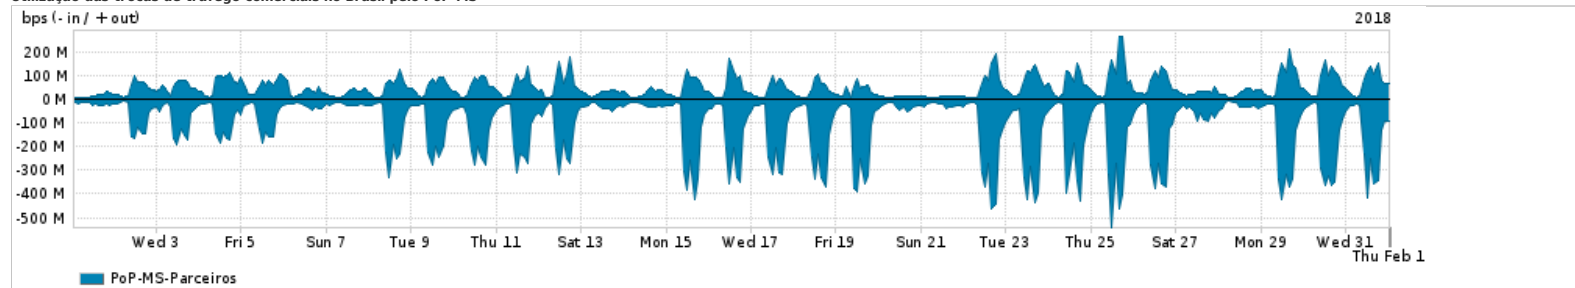

Os gráficos apresentados neste relatório de tráfego estão em formato stack, o que significa que seu valor é uma composição da soma dos componentes listados nas legendas localizadas logo abaixo dos gráficos. Os gráficos estão em "bps x tempo" e possuem dois eixos verticais, Out (positivo) e In (negativo).

ASN - Número do sistema autônomo

Profile - Objeto gerenciável definido arbitrariamente no Peakflow através de diversos parâmetros (ex: bloco cidr, peer-as, as-path, bgp community, interface, etc)

Utilização do serviço de Internet Commodity pelo PoP-MS

PROFILE	PROFILE	IN	OUT	TOTAL
<input checked="" type="checkbox"/> PoP-MS	Internet Commodity	20.10 Mbps	4.45 Mbps	24.55 Mbps

Utilização das trocas de tráfego comerciais no Brasil pelo PoP-MS

PROFILE	PROFILE	IN	OUT	TOTAL
<input checked="" type="checkbox"/> PoP-MS	Parceiros	111.55 Mbps	50.02 Mbps	161.57 Mbps

Utilização do serviço de Internet acadêmica internacional pelo PoP-MS

PROFILE	PROFILE	IN	OUT	TOTAL
<input checked="" type="checkbox"/> PoP-MS	Internet Acadêmica	1.32 Mbps	88.90 Kbps	1.41 Mbps

Redes (AS's de origem) mais acessadas pelo PoP-MS