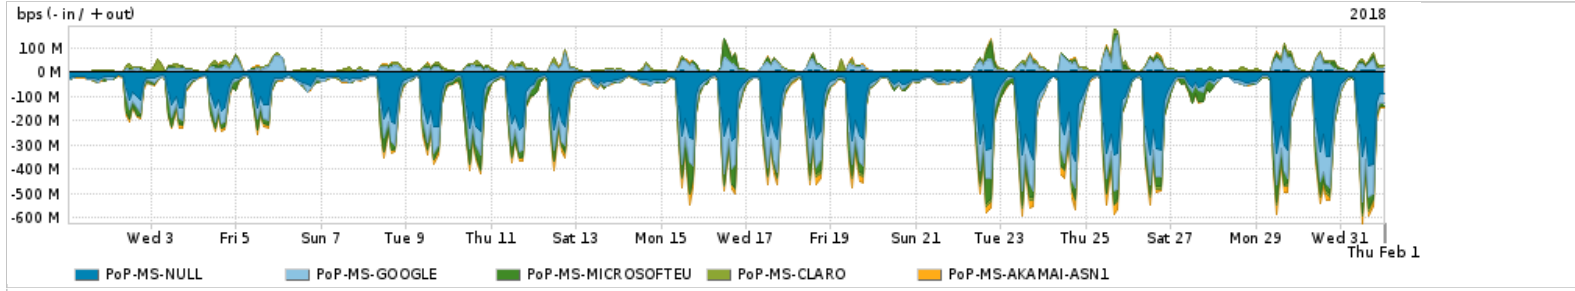

Os gráficos apresentados neste relatório de tráfego estão em formato stack, o que significa que seu valor é uma composição da soma dos componentes listados nas legendas localizadas logo abaixo dos gráficos. Os gráficos estão em "bps x tempo" e possuem dois eixos verticais, Out (positivo) e In (negativo).

ASN - Número do sistema autônomo

Profile - Objeto gerenciável definido arbitrariamente no Peakflow através de diversos parâmetros (ex: bloco cidr, peer-as, as-path, bgp community, interface, etc)

Utilização do serviço de Internet Commodity pelo PoP-MS

PROFILE	PROFILE	IN	OUT	TOTAL
<input checked="" type="checkbox"/> PoP-MS	Internet Commodity	20.10 Mbps	4.45 Mbps	24.55 Mbps

Utilização das trocas de tráfego comerciais no Brasil pelo PoP-MS

PROFILE	PROFILE	IN	OUT	TOTAL
<input checked="" type="checkbox"/> PoP-MS	Parceiros	111.55 Mbps	50.02 Mbps	161.57 Mbps

Utilização do serviço de Internet acadêmica internacional pelo PoP-MS

PROFILE	PROFILE	IN	OUT	TOTAL
<input checked="" type="checkbox"/> PoP-MS	Internet Acadêmica	1.32 Mbps	88.90 Kbps	1.41 Mbps

Redes (AS's de origem) mais acessadas pelo PoP-MS