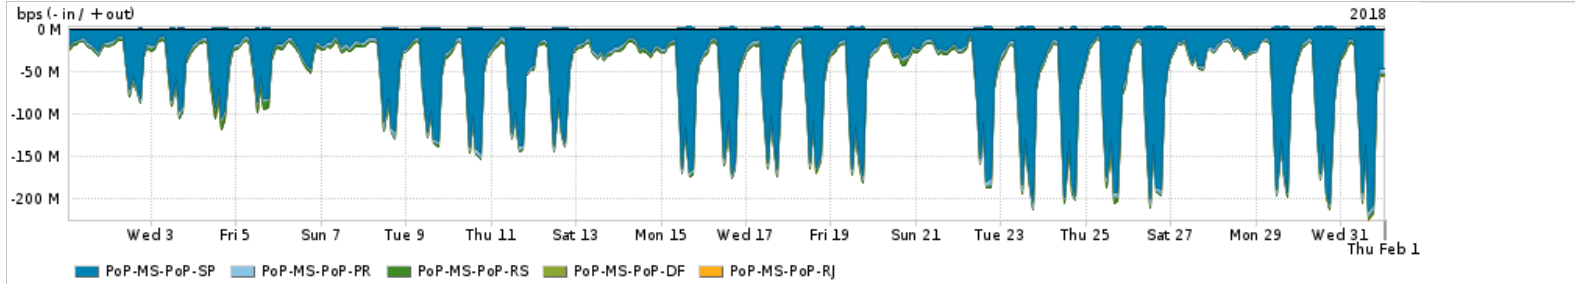

Interesse de tráfego do PoP-MS com os outros PoPs da RNP

Average | Max | PCT95

	PROFILE	PROFILE	IN	OUT	TOTAL
☒	PoP-MS	PoP-SP	52.65 Mbps	1.09 Mbps	53.74 Mbps
☒	PoP-MS	PoP-PR	3.53 Mbps	0.00 bps	3.53 Mbps
☒	PoP-MS	PoP-RS	2.89 Mbps	20.88 Kbps	2.91 Mbps
☒	PoP-MS	PoP-DF	43.20 Kbps	811.00 bps	44.01 Kbps
☒	PoP-MS	PoP-RJ	2.28 Kbps	52.00 bps	2.33 Kbps
☐	PoP-MS	PoP-SC	388.00 bps	0.00 bps	388.00 bps
☐	PoP-MS	PoP-PA	18.00 bps	0.00 bps	18.00 bps
☐	PoP-MS	PoP-MS	3.00 bps	3.00 bps	6.00 bps