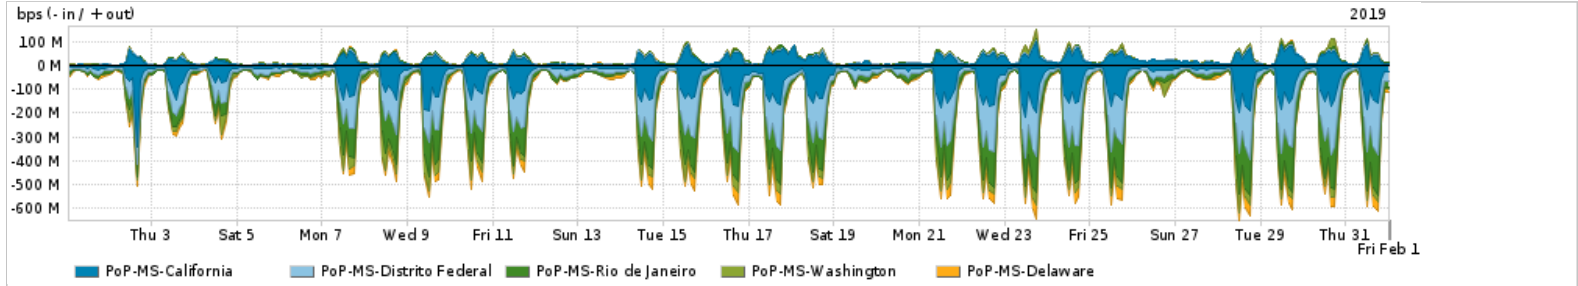

Distribuição do tráfego do PoP-MS por estado, província ou similar

Average | Max | PCT95

PROFILE	REGION	IN	OUT	TOTAL
☒ PoP-MS	California	49.37 Mbps	21.01 Mbps	70.38 Mbps
☒ PoP-MS	Distrito Federal	54.24 Mbps	2.35 Mbps	56.59 Mbps
☒ PoP-MS	Rio de Janeiro	45.48 Mbps	2.52 Mbps	48.00 Mbps
☒ PoP-MS	Washington	14.77 Mbps	2.38 Mbps	17.15 Mbps
☒ PoP-MS	Delaware	12.56 Mbps	173.38 Kbps	12.73 Mbps
☐ PoP-MS	Sao Paulo	4.15 Mbps	6.23 Mbps	10.38 Mbps
☐ PoP-MS	Mato Grosso do Sul	3.95 Mbps	4.12 Mbps	8.06 Mbps
☐ PoP-MS	Massachusetts	7.12 Mbps	360.90 Kbps	7.48 Mbps
☐ PoP-MS	Virginia	3.25 Mbps	2.08 Mbps	5.34 Mbps
☐ PoP-MS	Rio Grande do Sul	1.51 Mbps	2.92 Mbps	4.42 Mbps
☐ PoP-MS	Parana	438.61 Kbps	3.18 Mbps	3.61 Mbps
☐ PoP-MS	Goias	250.41 Kbps	2.23 Mbps	2.48 Mbps
☐ PoP-MS	Florida	2.30 Mbps	47.27 Kbps	2.35 Mbps
☐ PoP-MS	Minas Gerais	276.12 Kbps	1.54 Mbps	1.81 Mbps
☐ PoP-MS	Santa Catarina	169.65 Kbps	1.35 Mbps	1.52 Mbps