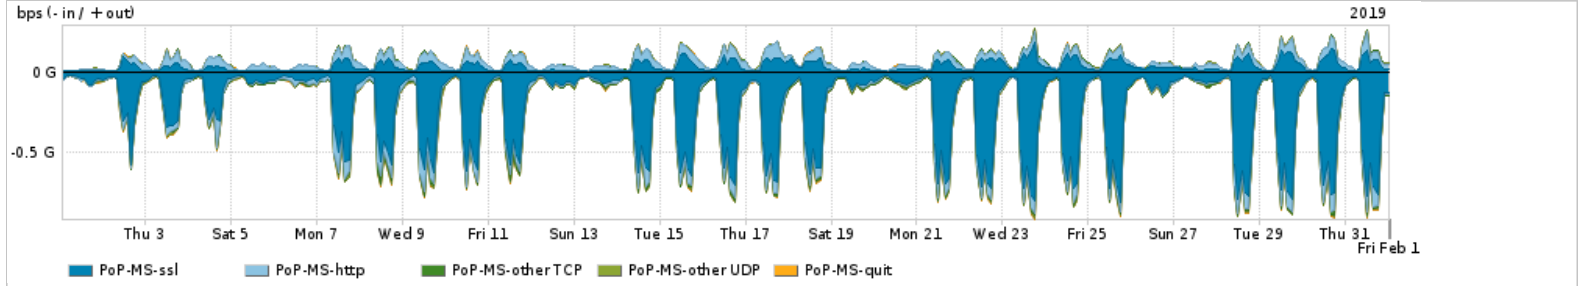

Distribuição do tráfego do PoP-MS por aplicação (análise em camada 3 e 4)

Average | Max | PCT95

PROFILE	APPLICATION	IN	OUT	TOTAL
☒ PoP-MS	ssl	210.64 Mbps	34.85 Mbps	245.48 Mbps
☒ PoP-MS	http	30.12 Mbps	31.20 Mbps	61.31 Mbps
☒ PoP-MS	other TCP	8.47 Mbps	1.23 Mbps	9.70 Mbps
☒ PoP-MS	other UDP	3.93 Mbps	1.40 Mbps	5.33 Mbps