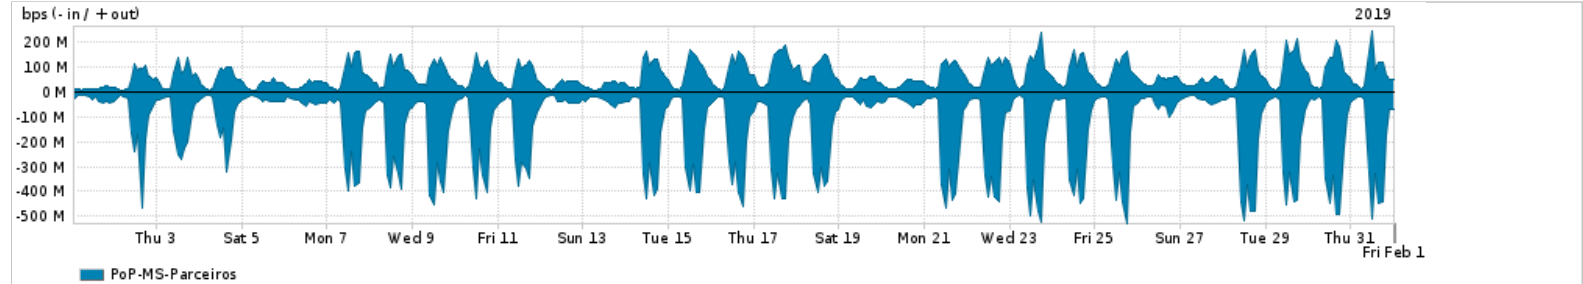

Os gráficos apresentados neste relatório de tráfego estão em formato stack, o que significa que seu valor é uma composição da soma dos componentes listados nas legendas localizadas logo abaixo dos gráficos. Os gráficos estão em "bps x tempo" e possuem dois eixos verticais, Out (positivo) e In (negativo).

ASN - Número do sistema autônomo

Profile - Objeto gerenciável definido arbitrariamente no Peakflow através de diversos parâmetros (ex: bloco cidr, peer-as, as-path, bgp community, interface, etc)

Utilização do serviço de Internet Commodity pelo PoP-MS

PROFILE	PROFILE	IN	OUT	TOTAL
<input checked="" type="checkbox"/> PoP-MS	Internet_Commodity	21.16 Mbps	3.87 Mbps	25.03 Mbps

Utilização das trocas de tráfego comerciais no Brasil pelo PoP-MS

PROFILE	PROFILE	IN	OUT	TOTAL
<input checked="" type="checkbox"/> PoP-MS	Parceiros	140.46 Mbps	65.35 Mbps	205.82 Mbps

Utilização do serviço de Internet acadêmica internacional pelo PoP-MS

PROFILE	PROFILE	IN	OUT	TOTAL
<input checked="" type="checkbox"/> PoP-MS	Internet_Academica	1.34 Mbps	155.42 Kbps	1.49 Mbps

Redes (AS's de origem) mais acessadas pelo PoP-MS