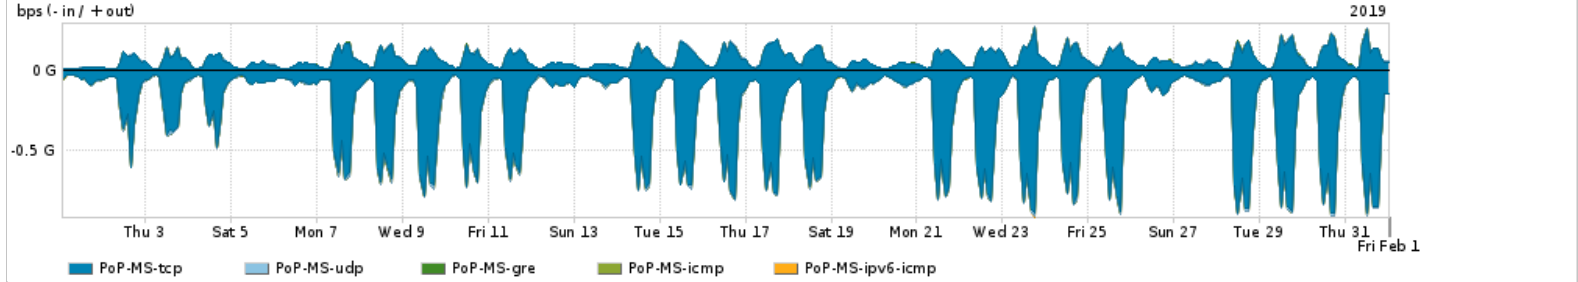

PROFILE	APPLICATION	IN	OUT	TOTAL
☒	PoP-MS	quit	2.14 Mbps	371.37 Kbps	2.51 Mbps
☐	PoP-MS	ssh	1.08 Mbps	822.88 Kbps	1.91 Mbps
☐	PoP-MS	qq	67.25 Kbps	455.19 Kbps	522.44 Kbps
☐	PoP-MS	smtp	292.93 Kbps	213.38 Kbps	506.31 Kbps
☐	PoP-MS	dns	222.49 Kbps	99.26 Kbps	321.76 Kbps
☐	PoP-MS	macromedia-fcs	219.60 Kbps	79.99 Kbps	299.60 Kbps

Distribuição do tráfego do PoP-MS por protocolo

Average | Max | PCT95

	PROFILE	PROTOCOL	IN	OUT	TOTAL
☒	PoP-MS	tcp	251.45 Mbps	69.02 Mbps	320.47 Mbps
☒	PoP-MS	udp	6.49 Mbps	2.01 Mbps	8.50 Mbps
☒	PoP-MS	gre	23.65 Kbps	190.68 Kbps	214.32 Kbps
☒	PoP-MS	icmp	59.73 Kbps	32.31 Kbps	92.04 Kbps
☒	PoP-MS	ipv6-icmp	413.00 bps	5.19 Kbps	5.61 Kbps
☐	PoP-MS	esp	920.00 bps	1.59 Kbps	2.51 Kbps
☐	PoP-MS	ipv6	982.00 bps	485.00 bps	1.47 Kbps
☐	PoP-MS	rdp	17.00 bps	0.00 bps	17.00 bps
☐	PoP-MS	ipencap	1.00 bps	0.00 bps	1.00 bps
☐	PoP-MS	egp	0.00 bps	0.00 bps	0.00 bps

For assistance with this product, please contact support at <https://support.arbornetworks.com>