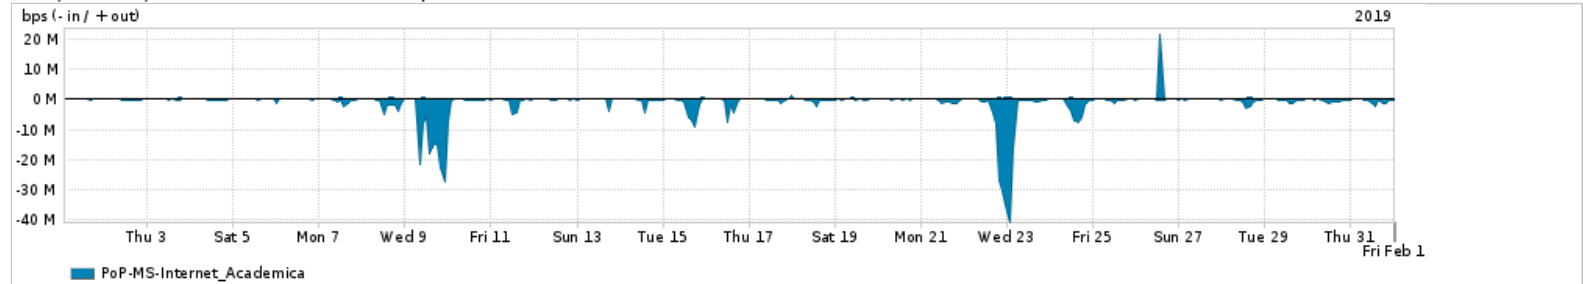

Os gráficos apresentados neste relatório de tráfego estão em formato stack, o que significa que seu valor é uma composição da soma dos componentes listados nas legendas localizadas logo abaixo dos gráficos. Os gráficos estão em "bps x tempo" e possuem dois eixos verticais, Out (positivo) e In (negativo).

ASN - Número do sistema autônomo

Profile - Objeto gerenciável definido arbitrariamente no Peakflow através de diversos parâmetros (ex: bloco cidr, peer-as, as-path, bgp community, interface, etc)

Utilização do serviço de Internet Commodity pelo PoP-MS

PROFILE	PROFILE	IN	OUT	TOTAL
<input checked="" type="checkbox"/> PoP-MS	Internet_Commodity	21.16 Mbps	3.87 Mbps	25.03 Mbps

Utilização das trocas de tráfego comerciais no Brasil pelo PoP-MS

PROFILE	PROFILE	IN	OUT	TOTAL
<input checked="" type="checkbox"/> PoP-MS	Parceiros	140.46 Mbps	65.35 Mbps	205.82 Mbps

Utilização do serviço de Internet acadêmica internacional pelo PoP-MS

PROFILE	PROFILE	IN	OUT	TOTAL
<input checked="" type="checkbox"/> PoP-MS	Internet_Academica	1.34 Mbps	155.42 Kbps	1.49 Mbps

Redes (AS's de origem) mais acessadas pelo PoP-MS