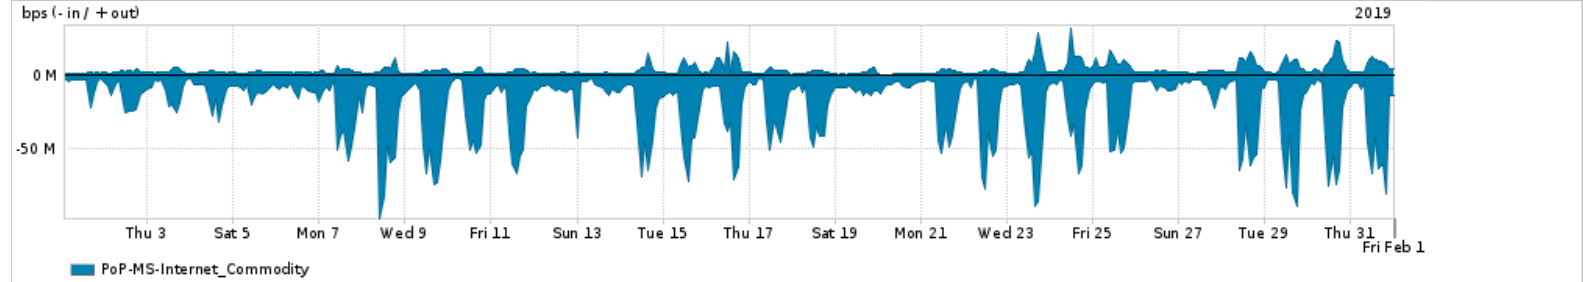

Os gráficos apresentados neste relatório de tráfego estão em formato stack, o que significa que seu valor é uma composição da soma dos componentes listados nas legendas localizadas logo abaixo dos gráficos. Os gráficos estão em "bps x tempo" e possuem dois eixos verticais, Out (positivo) e In (negativo).

A primeira coluna da tabela define o ponto de referência para entendimento dos valores de In e Out.

A contabilização do tráfego é sob o ponto de vista do AS da RNP, AS1916.

Legenda:

PoP - Ponto de presença da RNP

Parceiros - Provedores comerciais que a RNP mantém acordos de troca de tráfego

Internet Acadêmica - Acesso às redes acadêmicas internacionais, serviço atualmente provido pela RedClara

Internet commodity - Acesso pago à Internet global que é oferecido pela RNP aos seus clientes

ASN - Número do sistema autônomo

Profile - Objeto gerenciável definido arbitrariamente no Peakflow através de diversos parâmetros (ex: bloco cidr, peer-as, as-path, bgp community, interface, etc)

Utilização do serviço de Internet Commodity pelo PoP-MS