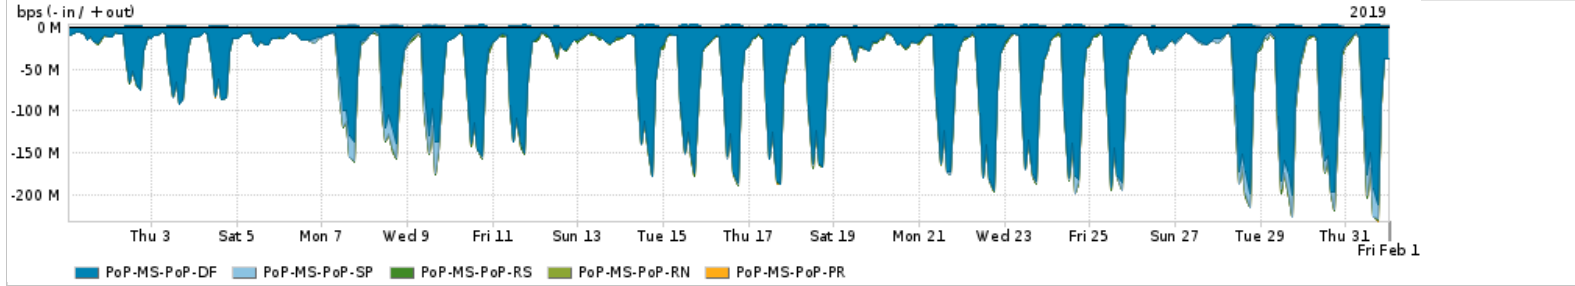

Interesse de tráfego do PoP-MS com os outros PoPs da RNP

Average | Max | PCT95

	PROFILE	PROFILE	IN	OUT	TOTAL
☒	PoP-MS	PoP-DF	52.41 Mbps	933.14 Kbps	53.35 Mbps
☒	PoP-MS	PoP-SP	2.50 Mbps	39.38 Kbps	2.54 Mbps
☒	PoP-MS	PoP-RS	931.46 Kbps	905.00 bps	932.37 Kbps
☒	PoP-MS	PoP-RN	33.44 Kbps	0.00 bps	33.44 Kbps
☒	PoP-MS	PoP-PR	11.71 Kbps	136.00 bps	11.85 Kbps
☐	PoP-MS	PoP-RJ	5.86 Kbps	250.00 bps	6.11 Kbps
☐	PoP-MS	PoP-SC	457.00 bps	1.75 Kbps	2.21 Kbps
☐	PoP-MS	PoP-MS	24.00 bps	24.00 bps	48.00 bps
☐	PoP-MS	PoP-GO	1.00 bps	0.00 bps	1.00 bps