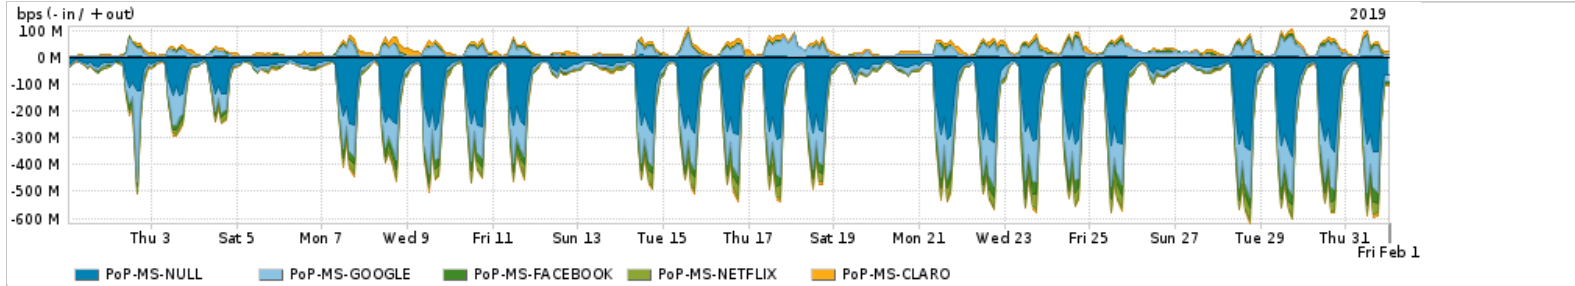

Os gráficos apresentados neste relatório de tráfego estão em formato stack, o que significa que seu valor é uma composição da soma dos componentes listados nas legendas localizadas logo abaixo dos gráficos. Os gráficos estão em "bps x tempo" e possuem dois eixos verticais, Out (positivo) e In (negativo).

ASN - Número do sistema autônomo

Profile - Objeto gerenciável definido arbitrariamente no Peakflow através de diversos parâmetros (ex: bloco cidr, peer-as, as-path, bgp community, interface, etc)

Utilização do serviço de Internet Commodity pelo PoP-MS

PROFILE	PROFILE	IN	OUT	TOTAL
<input checked="" type="checkbox"/> PoP-MS	Internet_Commodity	21.16 Mbps	3.87 Mbps	25.03 Mbps

Utilização das trocas de tráfego comerciais no Brasil pelo PoP-MS

PROFILE	PROFILE	IN	OUT	TOTAL
<input checked="" type="checkbox"/> PoP-MS	Parceiros	140.46 Mbps	65.35 Mbps	205.82 Mbps

Utilização do serviço de Internet acadêmica internacional pelo PoP-MS

PROFILE	PROFILE	IN	OUT	TOTAL
<input checked="" type="checkbox"/> PoP-MS	Internet_Academica	1.34 Mbps	155.42 Kbps	1.49 Mbps

Redes (AS's de origem) mais acessadas pelo PoP-MS