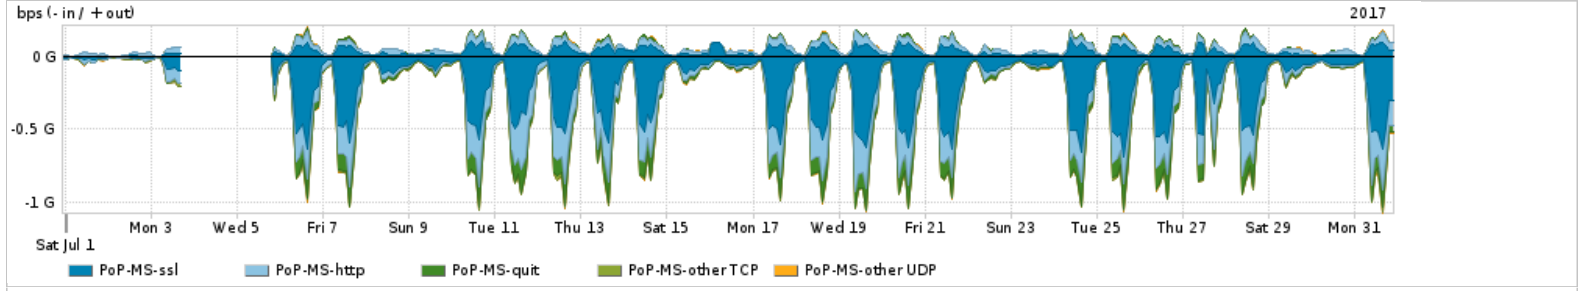

Distribuição do tráfego do PoP-MS por aplicação (análise em camada 3 e 4)

Average | Max | PCT95

PROFILE	APPLICATION	IN	OUT	TOTAL	
☒	PoP-MS	ssl	170.34 Mbps	30.41 Mbps	200.75 Mbps
☒	PoP-MS	http	75.28 Mbps	24.85 Mbps	100.13 Mbps
☒	PoP-MS	quit	35.14 Mbps	3.07 Mbps	38.20 Mbps
☒	PoP-MS	other TCP	7.20 Mbps	292.27 Kbps	7.50 Mbps