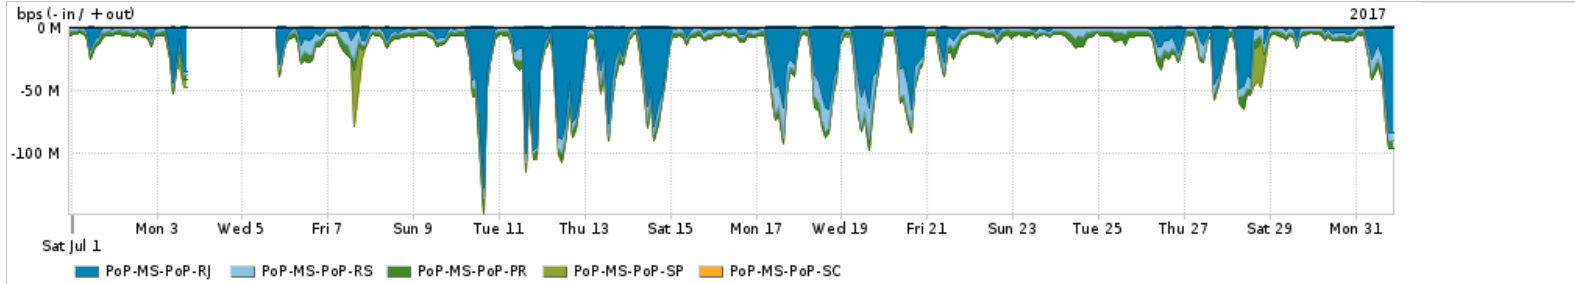

Os gráficos apresentados neste relatório de tráfego estão em formato stack, o que significa que seu valor é uma composição da soma dos componentes listados nas legendas localizadas logo abaixo dos gráficos. Os gráficos estão em "bps x tempo" e possuem dois eixos verticais, Out (positivo) e In (negativo).

Utilização do serviço de Internet Commodity pelo PoP-MS

Average | Max | PCT95

PROFILE	PROFILE	IN	OUT	TOTAL	
X	PoP-MS	Internet Commodity	24.30 Mbps	6.44 Mbps	30.74 Mbps

Utilização das trocas de tráfego comerciais no Brasil pelo PoP-MS

Average | Max | PCT95

PROFILE	PROFILE	IN	OUT	TOTAL	
X	PoP-MS	Parceiros	200.89 Mbps	52.92 Mbps	253.81 Mbps

Utilização do serviço de Internet acadêmica internacional pelo PoP-MS

Average | Max | PCT95

PROFILE	PROFILE	IN	OUT	TOTAL	
X	PoP-MS	Internet Academica	572.94 Kbps	68.79 Kbps	641.73 Kbps

Interesse de tráfego do PoP-MS com os outros PoPs da RNP

Average | Max | PCT95

PROFILE	PROFILE	IN	OUT	TOTAL
<input checked="" type="checkbox"/>	PoP-MS	PoP-RJ	12.49 Mbps	114.68 Kbps
<input checked="" type="checkbox"/>	PoP-MS	PoP-RS	4.82 Mbps	51.55 Kbps
<input checked="" type="checkbox"/>	PoP-MS	PoP-PR	3.74 Mbps	0.00 bps
<input checked="" type="checkbox"/>	PoP-MS	PoP-SP	679.26 Kbps	4.01 Kbps
<input checked="" type="checkbox"/>	PoP-MS	PoP-SC	803.00 bps	13.00 bps
<input type="checkbox"/>	PoP-MS	PoP-MS	4.00 bps	4.00 bps
<input type="checkbox"/>	PoP-MS	PoP-PI	0.00 bps	0.00 bps
<input type="checkbox"/>	PoP-MS	PoP-TO	0.00 bps	0.00 bps
<input type="checkbox"/>	PoP-MS	PoP-MG	0.00 bps	0.00 bps