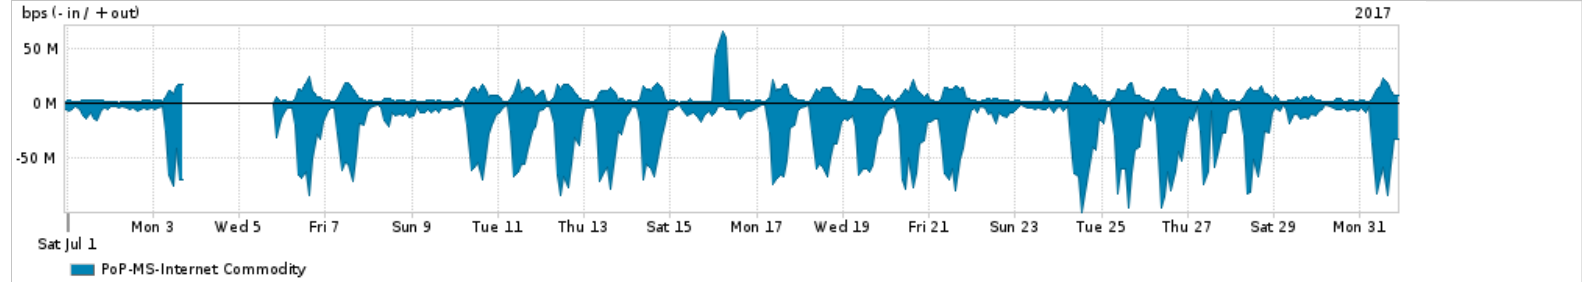

Os gráficos apresentados neste relatório de tráfego estão em formato stack, o que significa que seu valor é uma composição da soma dos componentes listados nas legendas localizadas logo abaixo dos gráficos. Os gráficos estão em "bps x tempo" e possuem dois eixos verticais, Out (positivo) e In (negativo).

A primeira coluna da tabela define o ponto de referência para entendimento dos valores de In e Out.
A contabilização do tráfego é sob o ponto de vista do AS da RNP, AS1916.

Legenda:
 PoP - Ponto de presença da RNP
 Parceiros - Provedores comerciais que a RNP mantém acordos de troca de tráfego
 Internet Acadêmica - Acesso às redes acadêmicas internacionais, serviço atualmente provido pela RedClara
 Internet commodity - Acesso pago à Internet global que é oferecido pela RNP aos seus clientes
 ASN - Número do sistema autônomo
 Profile - Objeto gerenciável definido arbitrariamente no Peakflow através de diversos parâmetros (ex: bloco cidr, peer-as, as-path, bgp community, interface, etc)

Utilização do serviço de Internet Commodity pelo PoP-MS

Average | Max | PCT95

PROFILE	PROFILE	IN	OUT	TOTAL	
X	PoP-MS	Internet Commodity	24.30 Mbps	6.44 Mbps	30.74 Mbps

Utilização das trocas de tráfego comerciais no Brasil pelo PoP-MS