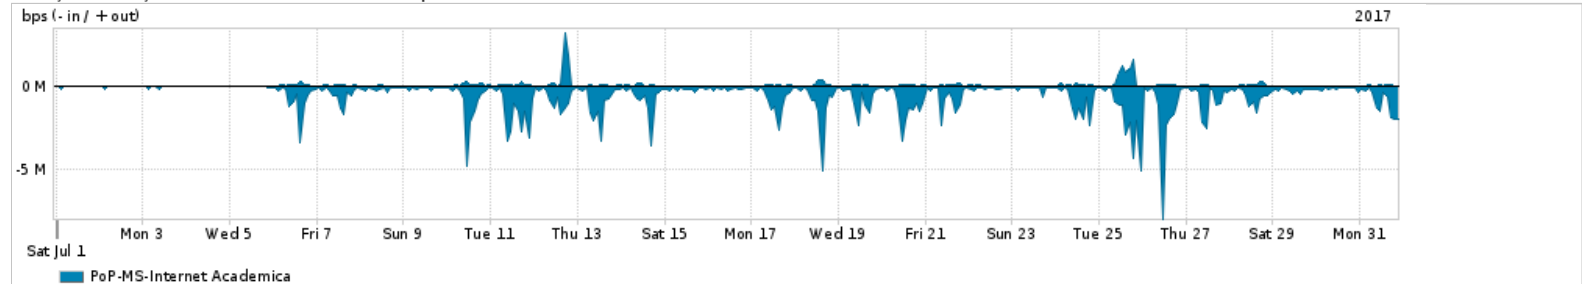

Os gráficos apresentados neste relatório de tráfego estão em formato stack, o que significa que seu valor é uma composição da soma dos componentes listados nas legendas localizadas logo abaixo dos gráficos. Os gráficos estão em "bps x tempo" e possuem dois eixos verticais, Out (positivo) e In (negativo).

A primeira coluna da tabela define o ponto de referência para entendimento dos valores de In e Out.
A contabilização do tráfego é sob o ponto de vista do AS da RNP, AS1916.

Legenda:
 PoP - Ponto de presença da RNP
 Parceiros - Provedores comerciais que a RNP mantém acordos de troca de tráfego
 Internet Acadêmica - Acesso às redes acadêmicas internacionais, serviço atualmente provido pela RedClara
 Internet commodity - Acesso pago à Internet global que é oferecido pela RNP aos seus clientes
 ASN - Número do sistema autônomo
 Profile - Objeto gerenciável definido arbitrariamente no Peakflow através de diversos parâmetros (ex: bloco cidr, peer-as, as-path, bgp community, interface, etc)

Utilização do serviço de Internet Commodity pelo PoP-MS

Average | Max | PCT95

PROFILE	PROFILE	IN	OUT	TOTAL	
X	PoP-MS	Internet Commodity	24.30 Mbps	6.44 Mbps	30.74 Mbps

Utilização das trocas de tráfego comerciais no Brasil pelo PoP-MS

Average | Max | PCT95

PROFILE	PROFILE	IN	OUT	TOTAL	
X	PoP-MS	Parceiros	200.89 Mbps	52.92 Mbps	253.81 Mbps

Utilização do serviço de Internet acadêmica internacional pelo PoP-MS

Average | Max | PCT95

PROFILE	PROFILE	IN	OUT	TOTAL	
X	PoP-MS	Internet Academica	572.94 Kbps	68.79 Kbps	641.73 Kbps