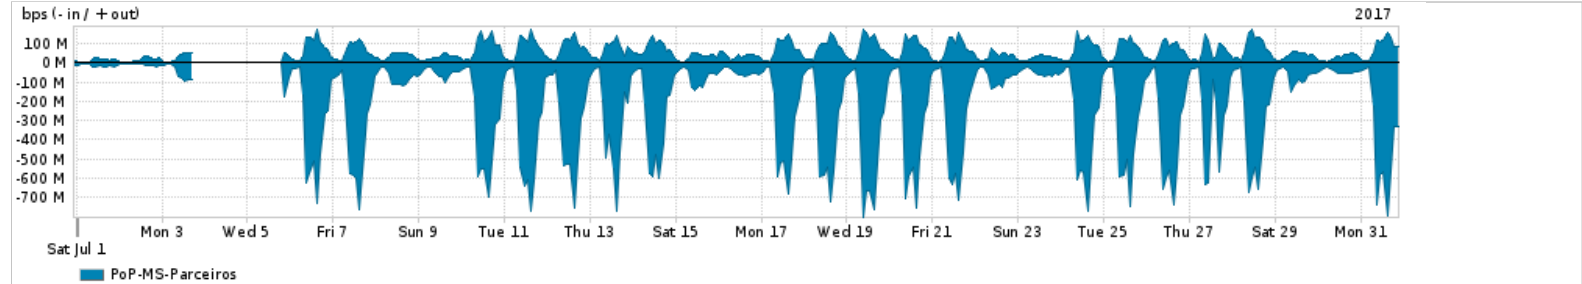

Os gráficos apresentados neste relatório de tráfego estão em formato stack, o que significa que seu valor é uma composição da soma dos componentes listados nas legendas localizadas logo abaixo dos gráficos. Os gráficos estão em "bps x tempo" e possuem dois eixos verticais, Out (positivo) e In (negativo).

A primeira coluna da tabela define o ponto de referência para entendimento dos valores de In e Out.
A contabilização do tráfego é sob o ponto de vista do AS da RNP, AS1916.

Legenda:
 PoP - Ponto de presença da RNP
 Parceiros - Provedores comerciais que a RNP mantém acordos de troca de tráfego
 Internet Acadêmica - Acesso às redes acadêmicas internacionais, serviço atualmente provido pela RedClara
 Internet commodity - Acesso pago à Internet global que é oferecido pela RNP aos seus clientes
 ASN - Número do sistema autônomo
 Profile - Objeto gerenciável definido arbitrariamente no Peakflow através de diversos parâmetros (ex: bloco cidr, peer-as, as-path, bgp community, interface, etc)

Utilização do serviço de Internet Commodity pelo PoP-MS

Average | Max | PCT95

PROFILE	PROFILE	IN	OUT	TOTAL	
X	PoP-MS	Internet Commodity	24.30 Mbps	6.44 Mbps	30.74 Mbps

Utilização das trocas de tráfego comerciais no Brasil pelo PoP-MS

Average | Max | PCT95

PROFILE	PROFILE	IN	OUT	TOTAL	
X	PoP-MS	Parceiros	200.89 Mbps	52.92 Mbps	253.81 Mbps

Utilização do serviço de Internet acadêmica internacional pelo PoP-MS

Average | Max | PCT95

PROFILE	PROFILE	IN	OUT	TOTAL	
X	PoP-MS	Internet Academica	572.94 Kbps	68.79 Kbps	641.73 Kbps