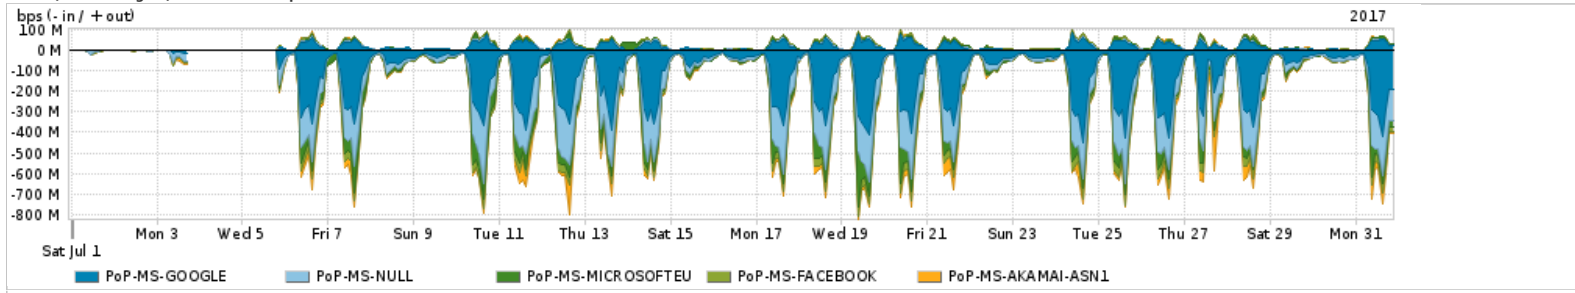

Redes (AS's de origem) mais acessadas pelo PoP-MS

Average | Max | PCT95

PROFILE	AS NAME	ASN	IN	OUT	TOTAL
☒	PoP-MS	GOOGLE	15169	101.43 Mbps	15.13 Mbps
☒	PoP-MS	NULL	0	58.84 Mbps	1.26 Mbps
☒	PoP-MS	MICROSOFTEU	8068	19.87 Mbps	2.52 Mbps
☒	PoP-MS	FACEBOOK	32934	12.91 Mbps	2.96 Mbps
☒	PoP-MS	AKAMAI-ASN1	20940	10.22 Mbps	283.20 Kbps
☐	PoP-MS	AMAZON-02	16509	6.37 Mbps	1.21 Mbps
☐	PoP-MS	NETFLIX	2906	7.30 Mbps	135.75 Kbps
☐	PoP-MS	CLARO	28573	1.92 Mbps	5.12 Mbps
☐	PoP-MS	TELEFICA-BRASIL-SA-BR	18881	1.20 Mbps	4.87 Mbps
☐	PoP-MS	EDGECAST	15133	5.73 Mbps	128.78 Kbps