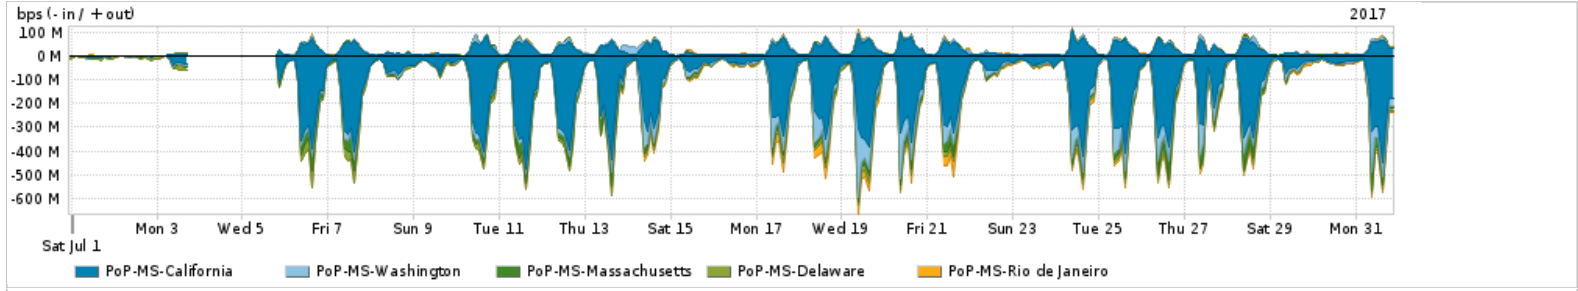

Distribuição do tráfego do PoP-MS por estado, província ou similar

Average | Max | PCT95

PROFILE	REGION	IN	OUT	TOTAL	
☒	PoP-MS	California	103.56 Mbps	20.06 Mbps	123.62 Mbps
☒	PoP-MS	Washington	17.84 Mbps	3.07 Mbps	20.91 Mbps
☒	PoP-MS	Massachusetts	10.90 Mbps	491.47 Kbps	11.39 Mbps
☒	PoP-MS	Delaware	8.98 Mbps	299.94 Kbps	9.28 Mbps
☒	PoP-MS	Rio de Janeiro	5.51 Mbps	1.06 Mbps	6.57 Mbps
☐	PoP-MS	Mato Grosso do Sul	1.98 Mbps	2.87 Mbps	4.85 Mbps
☐	PoP-MS	Sao Paulo	1.28 Mbps	2.94 Mbps	4.22 Mbps
☐	PoP-MS	New York	3.26 Mbps	745.38 Kbps	4.00 Mbps
☐	PoP-MS	Virginia	2.04 Mbps	987.27 Kbps	3.03 Mbps
☐	PoP-MS	Arizona	2.40 Mbps	96.26 Kbps	2.50 Mbps
☐	PoP-MS	Texas	1.79 Mbps	524.61 Kbps	2.31 Mbps
☐	PoP-MS	Parana	912.12 Kbps	941.90 Kbps	1.85 Mbps
☐	PoP-MS	Goiias	47.93 Kbps	1.28 Mbps	1.33 Mbps
☐	PoP-MS	Florida	530.75 Kbps	638.25 Kbps	1.17 Mbps
☐	PoP-MS	New Hampshire	956.85 Kbps	54.13 Kbps	1.01 Mbps