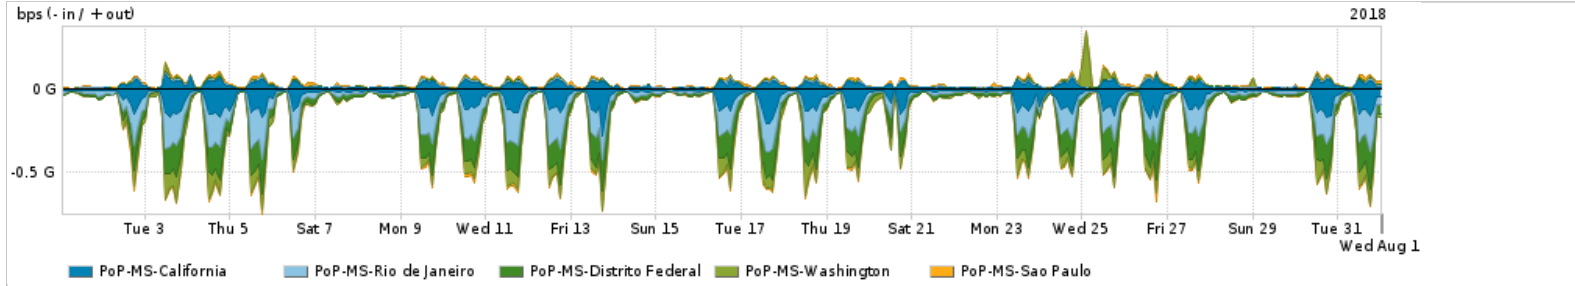

Distribuição do tráfego do PoP-MS por estado, província ou similar

Average | Max | PCT95

	PROFILE	REGION	IN	OUT	TOTAL
☒	PoP-MS	California	49.16 Mbps	18.45 Mbps	67.61 Mbps
☒	PoP-MS	Rio de Janeiro	58.20 Mbps	2.81 Mbps	61.01 Mbps
☒	PoP-MS	Distrito Federal	57.14 Mbps	2.08 Mbps	59.22 Mbps
☒	PoP-MS	Washington	28.37 Mbps	4.72 Mbps	33.09 Mbps
☒	PoP-MS	Sao Paulo	5.35 Mbps	6.28 Mbps	11.63 Mbps
☐	PoP-MS	Mato Grosso do Sul	6.18 Mbps	4.43 Mbps	10.61 Mbps
☐	PoP-MS	Massachusetts	9.24 Mbps	452.89 Kbps	9.69 Mbps
☐	PoP-MS	Delaware	7.86 Mbps	219.84 Kbps	8.08 Mbps
☐	PoP-MS	Rio Grande do Sul	3.28 Mbps	3.45 Mbps	6.73 Mbps
☐	PoP-MS	Virginia	3.57 Mbps	1.96 Mbps	5.53 Mbps
☐	PoP-MS	Parana	550.30 Kbps	3.96 Mbps	4.51 Mbps
☐	PoP-MS	Distrito Federal	2.23 Mbps	317.36 Kbps	2.54 Mbps
☐	PoP-MS	Goias	223.25 Kbps	2.15 Mbps	2.37 Mbps
☐	PoP-MS	Arizona	1.61 Mbps	9.21 Kbps	1.62 Mbps
☐	PoP-MS	Santa Catarina	154.27 Kbps	1.42 Mbps	1.57 Mbps