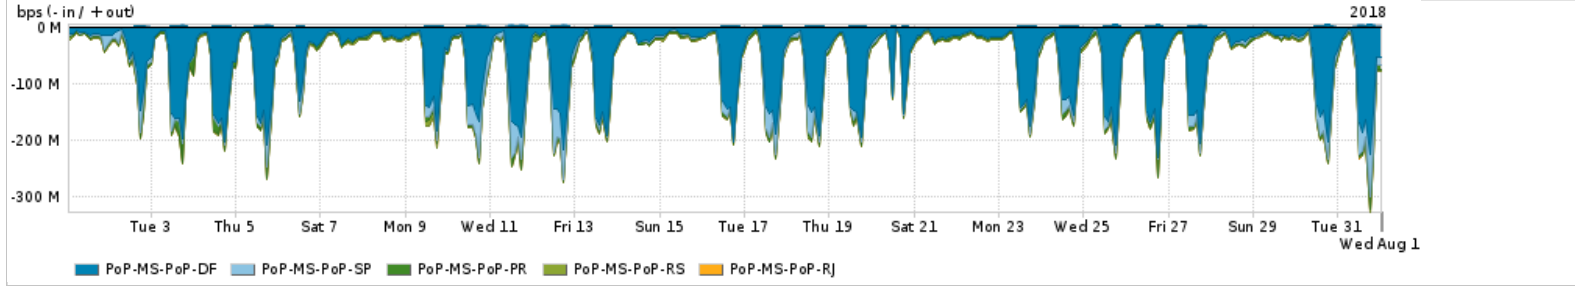

Interesse de tráfego do PoP-MS com os outros PoPs da RNP

Average | Max | PCT95

	PROFILE	PROFILE	IN	OUT	TOTAL
☒	PoP-MS	PoP-DF	56.31 Mbps	1.05 Mbps	57.36 Mbps
☒	PoP-MS	PoP-SP	7.33 Mbps	136.56 Kbps	7.47 Mbps
☒	PoP-MS	PoP-PR	4.52 Mbps	8.00 bps	4.52 Mbps
☒	PoP-MS	PoP-RS	2.86 Mbps	4.75 Kbps	2.86 Mbps
☒	PoP-MS	PoP-RJ	5.00 Kbps	101.00 bps	5.10 Kbps
☐	PoP-MS	PoP-SC	2.23 Kbps	0.00 bps	2.23 Kbps
☐	PoP-MS	PoP-PI	1.75 Kbps	0.00 bps	1.75 Kbps
☐	PoP-MS	PoP-PB	0.00 bps	3.00 bps	3.00 bps
☐	PoP-MS	PoP-MS	1.00 bps	1.00 bps	2.00 bps