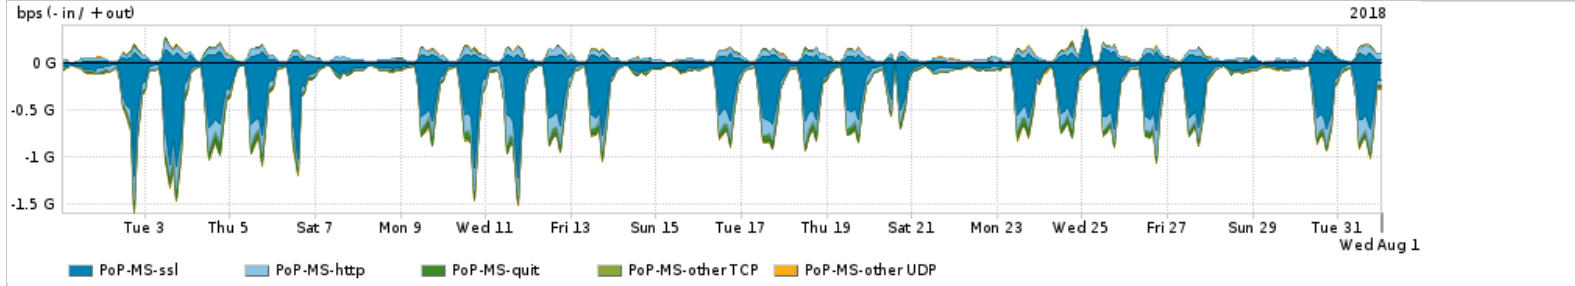

Distribuição do tráfego do PoP-MS por aplicação (análise em camada 3 e 4)

Average | Max | PCT95

	PROFILE	APPLICATION	IN	OUT	TOTAL
☒	PoP-MS	ssl	217.77 Mbps	34.43 Mbps	252.20 Mbps
☒	PoP-MS	http	58.74 Mbps	32.93 Mbps	91.67 Mbps
☒	PoP-MS	quit	25.54 Mbps	2.89 Mbps	28.43 Mbps
☒	PoP-MS	other TCP	12.02 Mbps	1.10 Mbps	13.12 Mbps