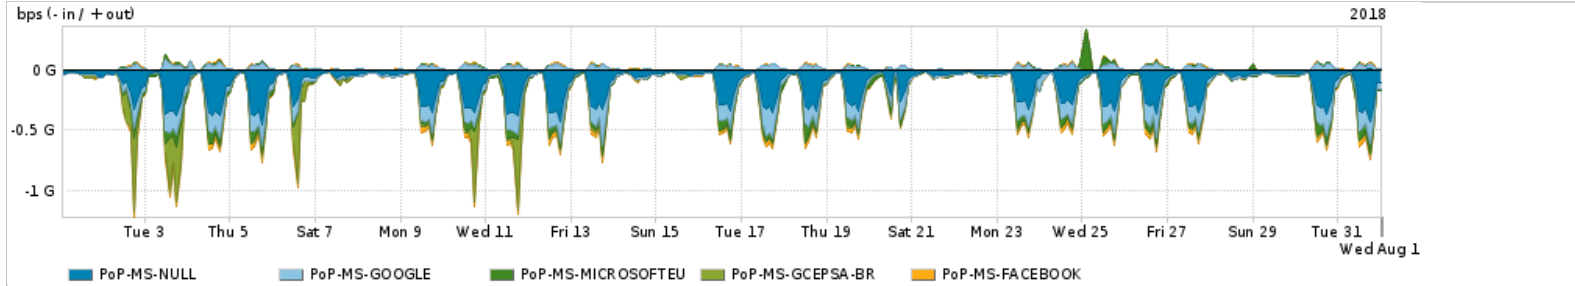

Os gráficos apresentados neste relatório de tráfego estão em formato stack, o que significa que seu valor é uma composição da soma dos componentes listados nas legendas localizadas logo abaixo dos gráficos. Os gráficos estão em "bps x tempo" e possuem dois eixos verticais, Out (positivo) e In (negativo).

ASN - Número do sistema autônomo

Profile - Objeto gerenciável definido arbitrariamente no Peakflow através de diversos parâmetros (ex: bloco cidr, peer-as, as-path, bgp community, interface, etc)

Utilização do serviço de Internet Commodity pelo PoP-MS

PROFILE	PROFILE	IN	OUT	TOTAL
<input checked="" type="checkbox"/> PoP-MS	Internet_Commodity	23.68 Mbps	6.40 Mbps	30.09 Mbps

Utilização das trocas de tráfego comerciais no Brasil pelo PoP-MS

PROFILE	PROFILE	IN	OUT	TOTAL
<input checked="" type="checkbox"/> PoP-MS	Parceiros	175.50 Mbps	67.31 Mbps	242.81 Mbps

Utilização do serviço de Internet acadêmica internacional pelo PoP-MS

PROFILE	PROFILE	IN	OUT	TOTAL
<input checked="" type="checkbox"/> PoP-MS	Internet_Academica	439.50 Kbps	145.84 Kbps	585.33 Kbps

Redes (AS's de origem) mais acessadas pelo PoP-MS