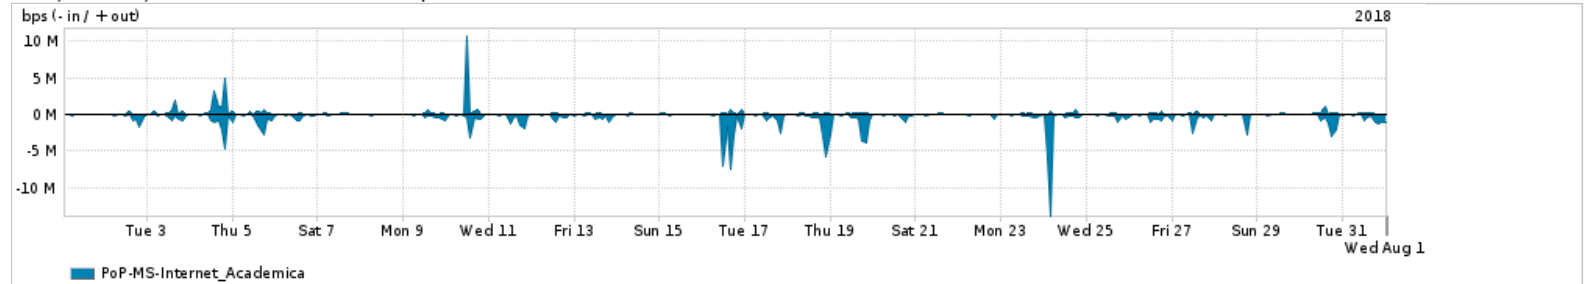

Os gráficos apresentados neste relatório de tráfego estão em formato stack, o que significa que seu valor é uma composição da soma dos componentes listados nas legendas localizadas logo abaixo dos gráficos. Os gráficos estão em "bps x tempo" e possuem dois eixos verticais, Out (positivo) e In (negativo).

ASN - Número do sistema autônomo

Profile - Objeto gerenciável definido arbitrariamente no Peakflow através de diversos parâmetros (ex: bloco cidr, peer-as, as-path, bgp community, interface, etc)

Utilização do serviço de Internet Commodity pelo PoP-MS

PROFILE	PROFILE	IN	OUT	TOTAL
<input checked="" type="checkbox"/> PoP-MS	Internet_Commodity	23.68 Mbps	6.40 Mbps	30.09 Mbps

Utilização das trocas de tráfego comerciais no Brasil pelo PoP-MS

PROFILE	PROFILE	IN	OUT	TOTAL
<input checked="" type="checkbox"/> PoP-MS	Parceiros	175.50 Mbps	67.31 Mbps	242.81 Mbps

Utilização do serviço de Internet acadêmica internacional pelo PoP-MS

PROFILE	PROFILE	IN	OUT	TOTAL
<input checked="" type="checkbox"/> PoP-MS	Internet_Academica	439.50 Kbps	145.84 Kbps	585.33 Kbps

Redes (AS's de origem) mais acessadas pelo PoP-MS