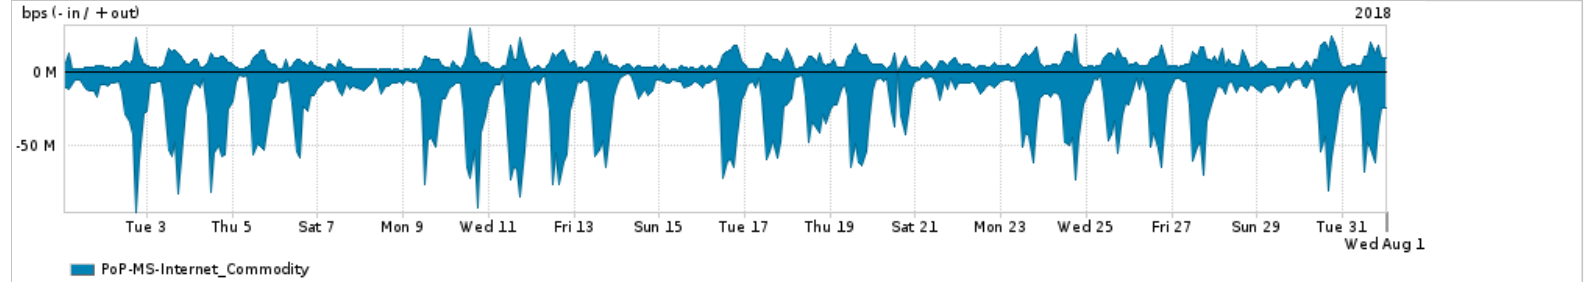

Os gráficos apresentados neste relatório de tráfego estão em formato stack, o que significa que seu valor é uma composição da soma dos componentes listados nas legendas localizadas logo abaixo dos gráficos. Os gráficos estão em "bps x tempo" e possuem dois eixos verticais, Out (positivo) e In (negativo).

A primeira coluna da tabela define o ponto de referência para entendimento dos valores de In e Out.

A contabilização do tráfego é sob o ponto de vista do AS da RNP, AS1916.

Legenda:

PoP - Ponto de presença da RNP

Parceiros - Provedores comerciais que a RNP mantém acordos de troca de tráfego

Internet Acadêmica - Acesso às redes acadêmicas internacionais, serviço atualmente provido pela RedClara

Internet commodity - Acesso pago à Internet global que é oferecido pela RNP aos seus clientes

ASN - Número do sistema autônomo

Profile - Objeto gerenciável definido arbitrariamente no Peakflow através de diversos parâmetros (ex: bloco cidr, peer-as, as-path, bgp community, interface, etc)

Utilização do serviço de Internet Commodity pelo PoP-MS