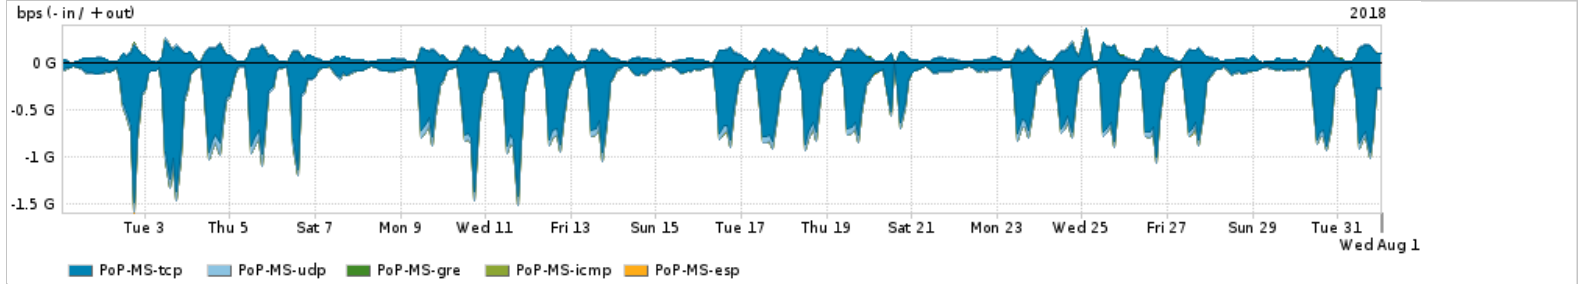

PROFILE	APPLICATION	IN	OUT	TOTAL
☒	PoP-MS	other UDP	2.32 Mbps	2.19 Mbps	4.51 Mbps
☐	PoP-MS	ssh	1.37 Mbps	989.65 Kbps	2.36 Mbps
☐	PoP-MS	dns	279.05 Kbps	693.96 Kbps	973.01 Kbps
☐	PoP-MS	smtp	307.28 Kbps	284.66 Kbps	591.94 Kbps
☐	PoP-MS	qq	63.80 Kbps	418.70 Kbps	482.49 Kbps
☐	PoP-MS	rsync	336.51 Kbps	3.40 Kbps	339.90 Kbps

Distribuição do tráfego do PoP-MS por protocolo

	PROFILE	PROTOCOL	IN	OUT	TOTAL
☒	PoP-MS	tcp	291.23 Mbps	70.37 Mbps	361.60 Mbps
☒	PoP-MS	udp	28.29 Mbps	5.88 Mbps	34.18 Mbps
☒	PoP-MS	gre	24.41 Kbps	198.18 Kbps	222.60 Kbps
☒	PoP-MS	icmp	26.58 Kbps	47.46 Kbps	74.04 Kbps
☒	PoP-MS	esp	2.67 Kbps	4.82 Kbps	7.49 Kbps
☐	PoP-MS	ipv6-icmp	253.00 bps	355.00 bps	608.00 bps
☐	PoP-MS	ipv6	271.00 bps	166.00 bps	437.00 bps
☐	PoP-MS	sctp	14.00 bps	0.00 bps	14.00 bps
☐	PoP-MS	ipv6-nonxt	0.00 bps	0.00 bps	0.00 bps

For assistance with this product, please contact support at <https://support.arbornetworks.com>