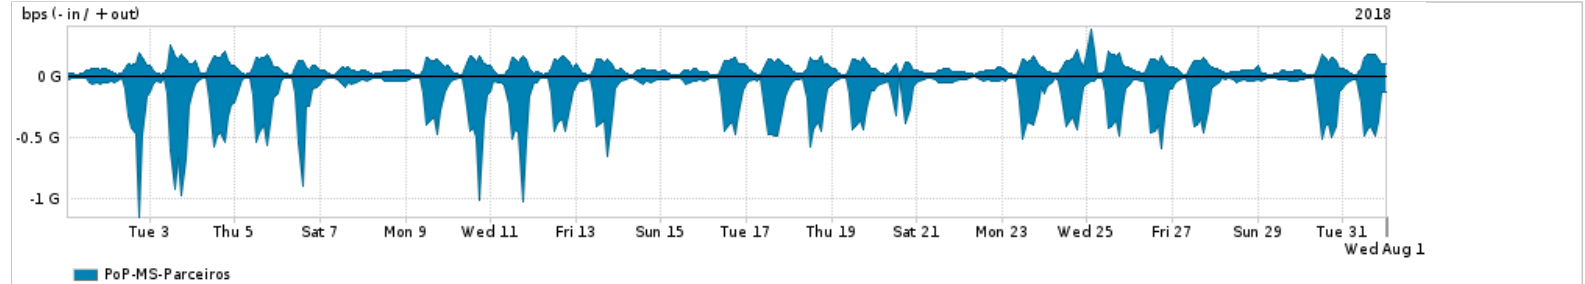

Os gráficos apresentados neste relatório de tráfego estão em formato stack, o que significa que seu valor é uma composição da soma dos componentes listados nas legendas localizadas logo abaixo dos gráficos. Os gráficos estão em "bps x tempo" e possuem dois eixos verticais, Out (positivo) e In (negativo).

ASN - Número do sistema autônomo

Profile - Objeto gerenciável definido arbitrariamente no Peakflow através de diversos parâmetros (ex: bloco cidr, peer-as, as-path, bgp community, interface, etc)

Utilização do serviço de Internet Commodity pelo PoP-MS

PROFILE	PROFILE	IN	OUT	TOTAL
<input checked="" type="checkbox"/> PoP-MS	Internet_Commodity	23.68 Mbps	6.40 Mbps	30.09 Mbps

Utilização das trocas de tráfego comerciais no Brasil pelo PoP-MS

PROFILE	PROFILE	IN	OUT	TOTAL
<input checked="" type="checkbox"/> PoP-MS	Parceiros	175.50 Mbps	67.31 Mbps	242.81 Mbps

Utilização do serviço de Internet acadêmica internacional pelo PoP-MS

PROFILE	PROFILE	IN	OUT	TOTAL
<input checked="" type="checkbox"/> PoP-MS	Internet_Academica	439.50 Kbps	145.84 Kbps	585.33 Kbps

Redes (AS's de origem) mais acessadas pelo PoP-MS