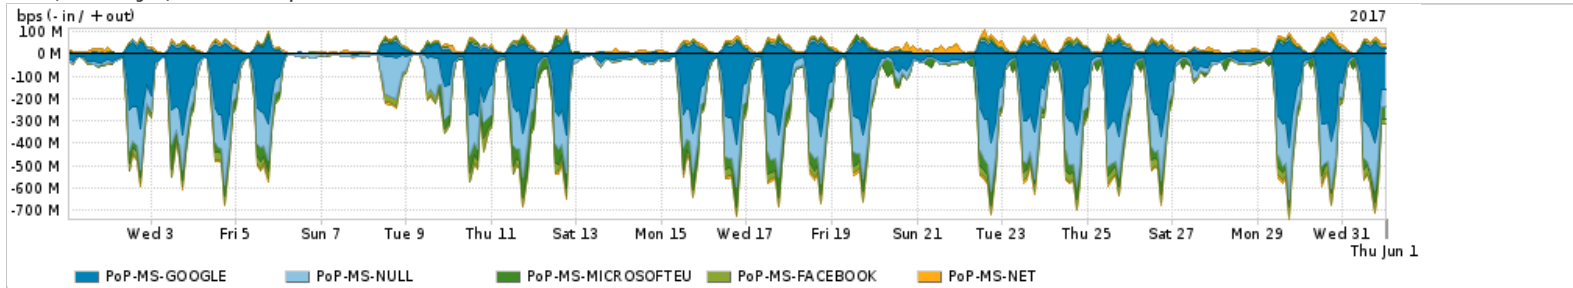

Redes (AS's de origem) mais acessadas pelo PoP-MS

Average | Max | PCT95

PROFILE	AS NAME	ASN	IN	OUT	TOTAL	
☒	PoP-MS	GOOGLE	15169	109.38 Mbps	16.45 Mbps	125.82 Mbps
☒	PoP-MS	NULL	0	68.07 Mbps	1.52 Mbps	69.58 Mbps
☒	PoP-MS	MICROSOFTEU	8068	22.37 Mbps	1.93 Mbps	24.30 Mbps
☒	PoP-MS	FACEBOOK	32934	13.36 Mbps	3.60 Mbps	16.96 Mbps
☒	PoP-MS	NET	28573	2.75 Mbps	6.81 Mbps	9.56 Mbps
☐	PoP-MS	AMAZON-02	16509	7.82 Mbps	1.20 Mbps	9.02 Mbps
☐	PoP-MS	AKAMAI-ASN1	20940	7.21 Mbps	229.49 Kbps	7.44 Mbps
☐	PoP-MS	GVTBR	18881	2.03 Mbps	5.23 Mbps	7.25 Mbps
☐	PoP-MS	GCEPSABR	28604	6.84 Mbps	391.50 Kbps	7.23 Mbps
☐	PoP-MS	TASCOM	52871	6.71 Mbps	298.83 Kbps	7.01 Mbps