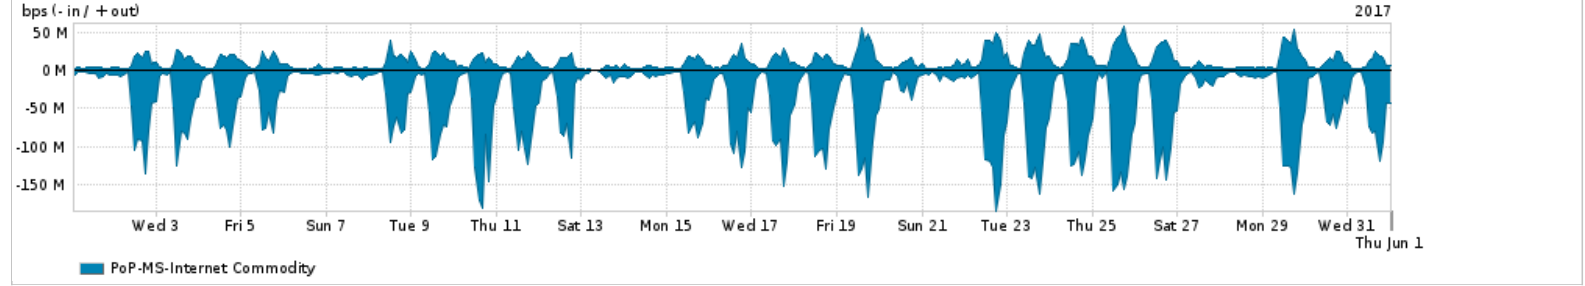

Os gráficos apresentados neste relatório de tráfego estão em formato stack, o que significa que seu valor é uma composição da soma dos componentes listados nas legendas localizadas logo abaixo dos gráficos. Os gráficos estão em "bps x tempo" e possuem dois eixos verticais, Out (positivo) e In (negativo).
 A primeira coluna da tabela define o ponto de referência para entendimento dos valores de In e Out.
 A contabilização do tráfego é sob o ponto de vista do AS da RNP, AS1916.

- Legenda:
- PoP - Ponto de presença da RNP
 - Parceiros - Provedores comerciais que a RNP mantém acordos de troca de tráfego
 - Internet Acadêmica - Acesso às redes acadêmicas internacionais, serviço atualmente provido pela RedClara
 - Internet commodity - Acesso pago à Internet global que é oferecido pela RNP aos seus clientes
 - ASN - Número do sistema autônomo
 - Profile - Objeto gerenciável definido arbitrariamente no Peakflow através de diversos parâmetros (ex: bloco cidr, peer-as, as-path, bgp community, interface, etc)

Utilização do serviço de Internet Commodity pelo PoP-MS

PROFILE	PROFILE	IN	OUT	TOTAL	
<input checked="" type="checkbox"/>	PoP-MS	Internet Commodity	42.61 Mbps	11.32 Mbps	53.93 Mbps

Utilização das trocas de tráfego comerciais no Brasil pelo PoP-MS