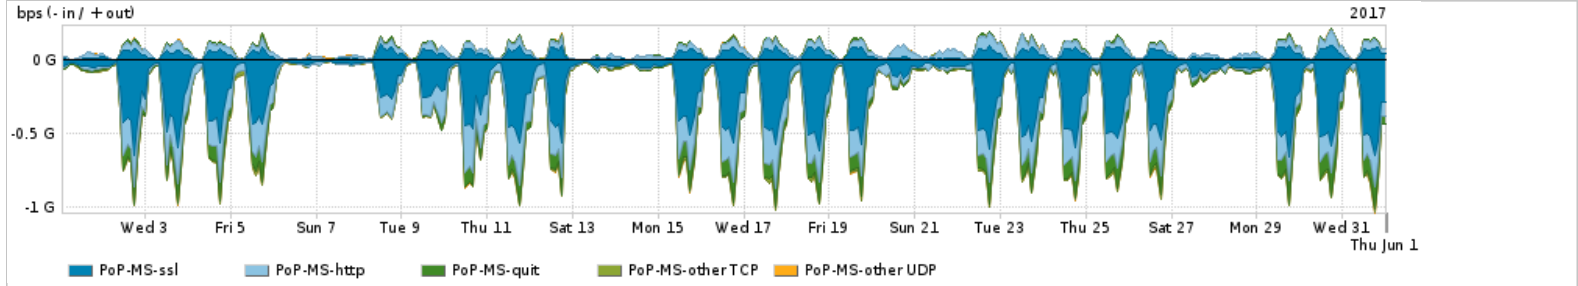

Distribuição do tráfego do PoP-MS por aplicação (análise em camada 3 e 4)

Average | Max | PCT95

PROFILE	APPLICATION	IN	OUT	TOTAL	
☒	PoP-MS	ssl	182.96 Mbps	31.41 Mbps	214.38 Mbps
☒	PoP-MS	http	85.59 Mbps	29.65 Mbps	115.24 Mbps
☒	PoP-MS	quit	37.89 Mbps	3.24 Mbps	41.13 Mbps
☒	PoP-MS	other TCP	9.02 Mbps	431.82 Kbps	9.46 Mbps