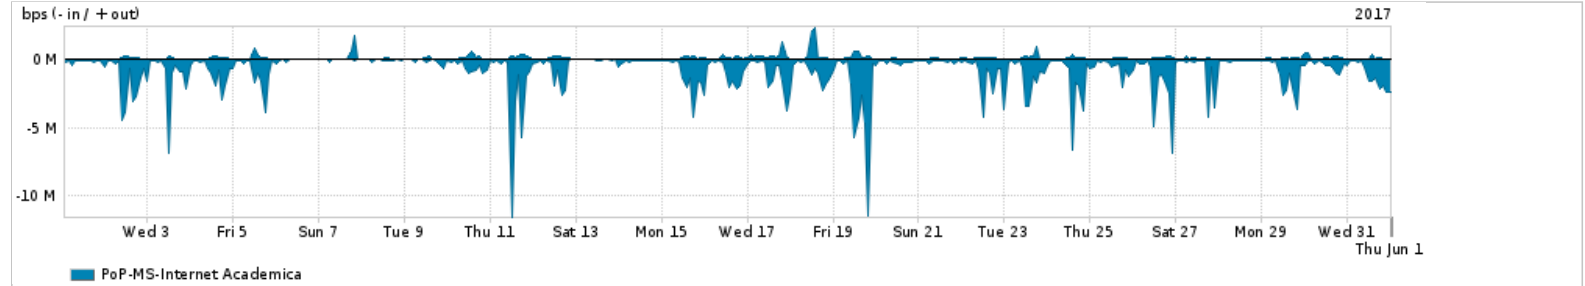

Os gráficos apresentados neste relatório de tráfego estão em formato stack, o que significa que seu valor é uma composição da soma dos componentes listados nas legendas localizadas logo abaixo dos gráficos. Os gráficos estão em "bps x tempo" e possuem dois eixos verticais, Out (positivo) e In (negativo).
 A primeira coluna da tabela define o ponto de referência para entendimento dos valores de In e Out.
 A contabilização do tráfego é sob o ponto de vista do AS da RNP, AS1916.

- Legenda:
- PoP - Ponto de presença da RNP
 - Parceiros - Provedores comerciais que a RNP mantém acordos de troca de tráfego
 - Internet Acadêmica - Acesso às redes acadêmicas internacionais, serviço atualmente provido pela RedClara
 - Internet commodity - Acesso pago à Internet global que é oferecido pela RNP aos seus clientes
 - ASN - Número do sistema autônomo
 - Profile - Objeto gerenciável definido arbitrariamente no Peakflow através de diversos parâmetros (ex: bloco cidr, peer-as, as-path, bgp community, interface, etc)

Utilização do serviço de Internet Commodity pelo PoP-MS

PROFILE	PROFILE	IN	OUT	TOTAL	
<input checked="" type="checkbox"/>	PoP-MS	Internet Commodity	42.61 Mbps	11.32 Mbps	53.93 Mbps

Utilização das trocas de tráfego comerciais no Brasil pelo PoP-MS

PROFILE	PROFILE	IN	OUT	TOTAL	
<input checked="" type="checkbox"/>	PoP-MS	Parceiros	200.01 Mbps	54.59 Mbps	254.60 Mbps

Utilização do serviço de Internet acadêmica internacional pelo PoP-MS

PROFILE	PROFILE	IN	OUT	TOTAL	
<input checked="" type="checkbox"/>	PoP-MS	Internet Acadêmica	820.82 Kbps	99.11 Kbps	919.93 Kbps