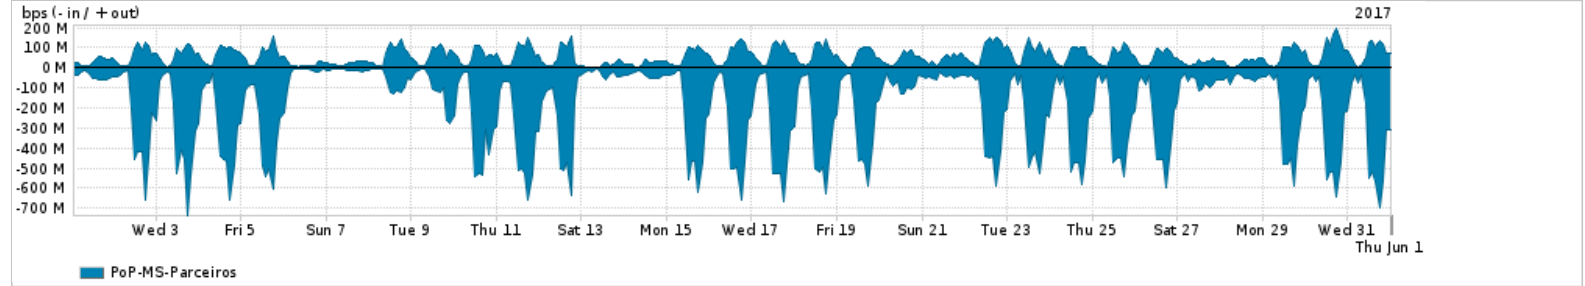

Os gráficos apresentados neste relatório de tráfego estão em formato stack, o que significa que seu valor é uma composição da soma dos componentes listados nas legendas localizadas logo abaixo dos gráficos. Os gráficos estão em "bps x tempo" e possuem dois eixos verticais, Out (positivo) e In (negativo).
 A primeira coluna da tabela define o ponto de referência para entendimento dos valores de In e Out.
 A contabilização do tráfego é sob o ponto de vista do AS da RNP, AS1916.

- Legenda:
- PoP - Ponto de presença da RNP
 - Parceiros - Provedores comerciais que a RNP mantém acordos de troca de tráfego
 - Internet Acadêmica - Acesso às redes acadêmicas internacionais, serviço atualmente provido pela RedClara
 - Internet commodity - Acesso pago à Internet global que é oferecido pela RNP aos seus clientes
 - ASN - Número do sistema autônomo
 - Profile - Objeto gerenciável definido arbitrariamente no Peakflow através de diversos parâmetros (ex: bloco cidr, peer-as, as-path, bgp community, interface, etc)

Utilização do serviço de Internet Commodity pelo PoP-MS

PROFILE	PROFILE	IN	OUT	TOTAL	
<input checked="" type="checkbox"/>	PoP-MS	Internet Commodity	42.61 Mbps	11.32 Mbps	53.93 Mbps

Utilização das trocas de tráfego comerciais no Brasil pelo PoP-MS