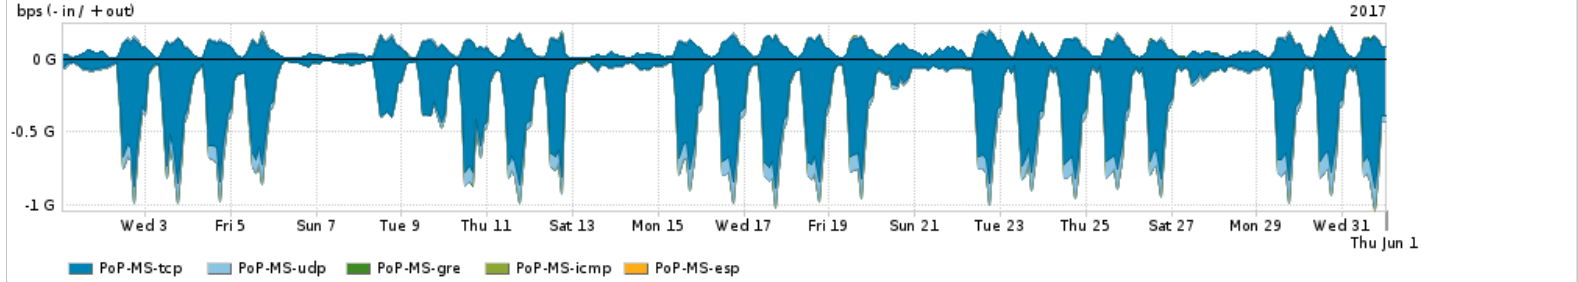

PROFILE	APPLICATION	IN	OUT	TOTAL	
☒	PoP-MS		other UDP	815.39 Kbps	796.56 Kbps	1.61 Mbps
☐	PoP-MS		smtp	385.43 Kbps	621.01 Kbps	1.01 Mbps
☐	PoP-MS		qq	63.94 Kbps	585.51 Kbps	649.45 Kbps
☐	PoP-MS		dns	263.00 Kbps	170.62 Kbps	433.61 Kbps
☐	PoP-MS		ssh	167.35 Kbps	266.01 Kbps	433.36 Kbps
☐	PoP-MS		macromedia-fcs	281.68 Kbps	11.13 Kbps	292.81 Kbps

Distribuição do tráfego do PoP-MS por protocolo

Average | Max | PCT95

	PROFILE	PROTOCOL	IN	OUT	TOTAL	
☒	PoP-MS		tcp	278.96 Mbps	63.10 Mbps	342.05 Mbps
☒	PoP-MS		udp	39.03 Mbps	4.25 Mbps	43.28 Mbps
☒	PoP-MS		gre	231.59 Kbps	196.46 Kbps	428.04 Kbps
☒	PoP-MS		icmp	16.51 Kbps	22.47 Kbps	38.98 Kbps
☒	PoP-MS		esp	6.25 Kbps	1.77 Kbps	8.03 Kbps
☐	PoP-MS		ipv6	967.00 bps	577.00 bps	1.54 Kbps
☐	PoP-MS		ipv6-icmp	185.00 bps	743.00 bps	928.00 bps
☐	PoP-MS		ipv6-nonxt	0.00 bps	0.00 bps	0.00 bps

For assistance with this product, please contact support@arbornetworks.com.