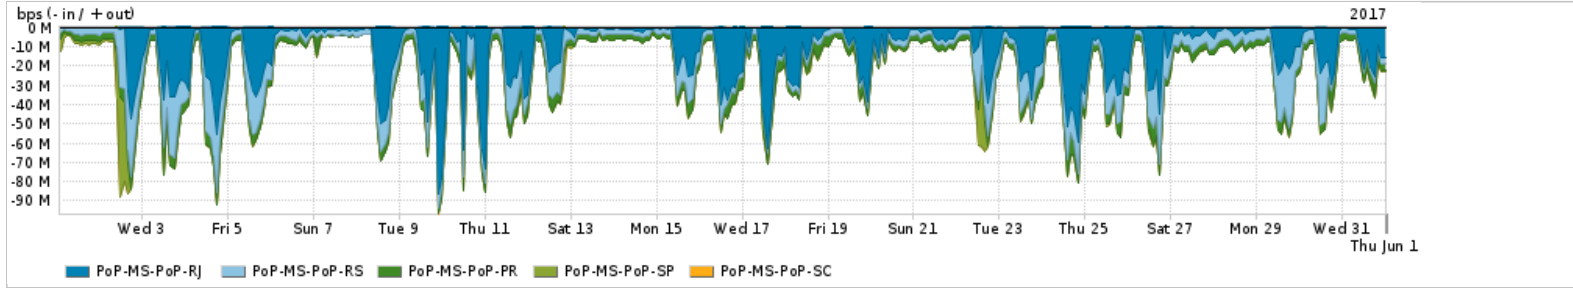

Os gráficos apresentados neste relatório de tráfego estão em formato stack, o que significa que seu valor é uma composição da soma dos componentes listados nas legendas localizadas logo abaixo dos gráficos. Os gráficos estão em "bps x tempo" e possuem dois eixos verticais, Out (positivo) e In (negativo).
 A primeira coluna da tabela define o ponto de referência para entendimento dos valores de In e Out.
 A contabilização do tráfego é sob o ponto de vista do AS da RNP, AS1916.

Utilização do serviço de Internet Commodity pelo PoP-MS

PROFILE	PROFILE	IN	OUT	TOTAL	
<input checked="" type="checkbox"/>	PoP-MS	Internet Commodity	42.61 Mbps	11.32 Mbps	53.93 Mbps

Utilização das trocas de tráfego comerciais no Brasil pelo PoP-MS

PROFILE	PROFILE	IN	OUT	TOTAL	
<input checked="" type="checkbox"/>	PoP-MS	Parceiros	200.01 Mbps	54.59 Mbps	254.60 Mbps

Utilização do serviço de Internet acadêmica internacional pelo PoP-MS

PROFILE	PROFILE	IN	OUT	TOTAL	
<input checked="" type="checkbox"/>	PoP-MS	Internet Acadêmica	820.82 Kbps	99.11 Kbps	919.93 Kbps

Interesse de tráfego do PoP-MS com os outros PoPs da RNP

Average | Max | PCT95

PROFILE	PROFILE	IN	OUT	TOTAL	
<input checked="" type="checkbox"/>	PoP-MS	PoP-RJ	12.67 Mbps	115.15 Kbps	12.79 Mbps
<input checked="" type="checkbox"/>	PoP-MS	PoP-RS	7.25 Mbps	110.57 Kbps	7.37 Mbps
<input checked="" type="checkbox"/>	PoP-MS	PoP-PR	3.85 Mbps	0.00 bps	3.85 Mbps
<input checked="" type="checkbox"/>	PoP-MS	PoP-SP	814.11 Kbps	5.22 Kbps	819.34 Kbps
<input checked="" type="checkbox"/>	PoP-MS	PoP-SC	512.00 bps	0.00 bps	512.00 bps
<input type="checkbox"/>	PoP-MS	PoP-PB	0.00 bps	3.00 bps	3.00 bps
<input type="checkbox"/>	PoP-MS	PoP-PI	3.00 bps	0.00 bps	3.00 bps
<input type="checkbox"/>	PoP-MS	PoP-MS	1.00 bps	1.00 bps	2.00 bps
<input type="checkbox"/>	PoP-MS	PoP-PE	0.00 bps	0.00 bps	0.00 bps