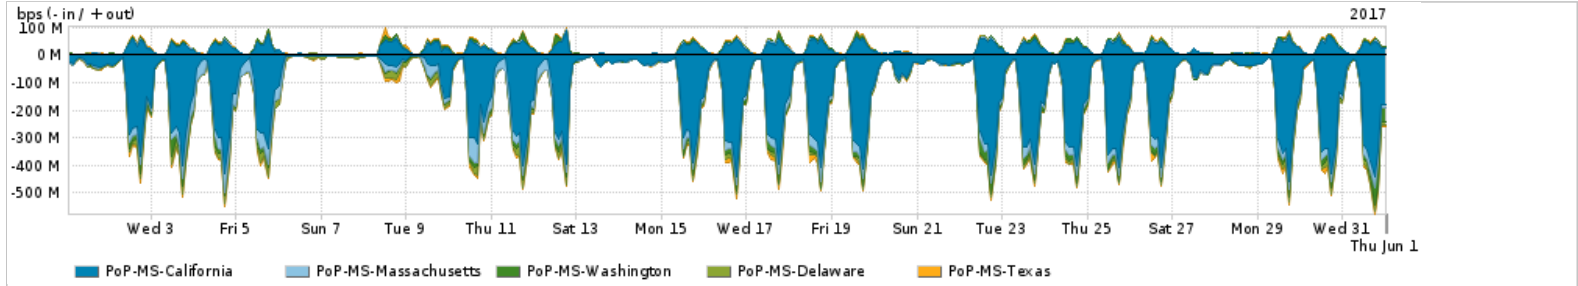

Distribuição do tráfego do PoP-MS por estado, província ou similar

Average | Max | PCT95

PROFILE	REGION	IN	OUT	TOTAL	
☒	PoP-MS	California	122.08 Mbps	19.84 Mbps	141.92 Mbps
☒	PoP-MS	Massachusetts	15.02 Mbps	592.55 Kbps	15.61 Mbps
☒	PoP-MS	Washington	7.97 Mbps	2.66 Mbps	10.63 Mbps
☒	PoP-MS	Delaware	6.78 Mbps	484.28 Kbps	7.26 Mbps
☒	PoP-MS	Texas	3.69 Mbps	1.50 Mbps	5.18 Mbps
☐	PoP-MS	New York	4.17 Mbps	745.36 Kbps	4.91 Mbps
☐	PoP-MS	New Hampshire	3.11 Mbps	175.10 Kbps	3.28 Mbps
☐	PoP-MS	Virginia	1.79 Mbps	719.47 Kbps	2.51 Mbps
☐	PoP-MS	Sao Paulo	433.81 Kbps	2.04 Mbps	2.47 Mbps
☐	PoP-MS	Arizona	2.27 Mbps	84.94 Kbps	2.36 Mbps
☐	PoP-MS	Mato Grosso do Sul	751.65 Kbps	537.44 Kbps	1.29 Mbps
☐	PoP-MS	Connecticut	1.16 Mbps	36.07 Kbps	1.20 Mbps
☐	PoP-MS	Noord-Holland	678.33 Kbps	42.09 Kbps	720.42 Kbps
☐	PoP-MS	Florida	615.69 Kbps	78.95 Kbps	694.64 Kbps
☐	PoP-MS	Distrito Federal	358.70 Kbps	223.14 Kbps	581.84 Kbps