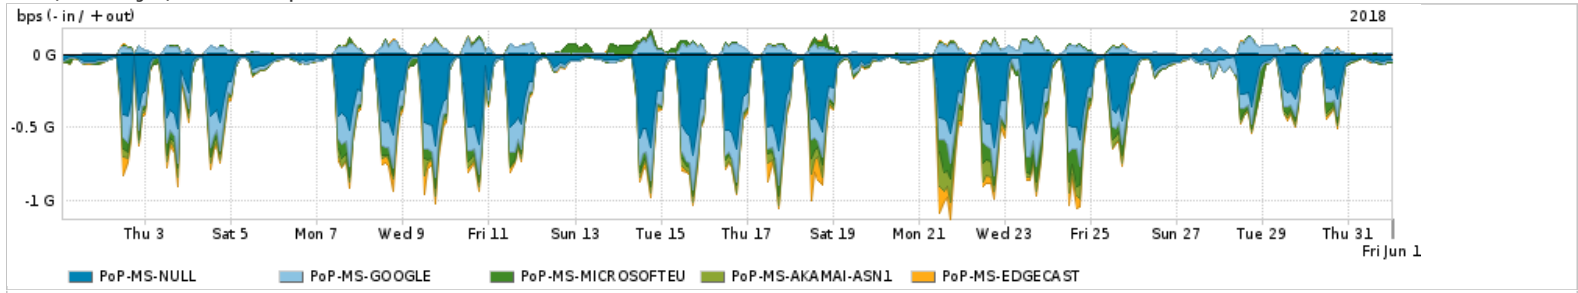

Os gráficos apresentados neste relatório de tráfego estão em formato stack, o que significa que seu valor é uma composição da soma dos componentes listados nas legendas localizadas logo abaixo dos gráficos. Os gráficos estão em "bps x tempo" e possuem dois eixos verticais, Out (positivo) e In (negativo).

ASN - Número do sistema autônomo

Profile - Objeto gerenciável definido arbitrariamente no Peakflow através de diversos parâmetros (ex: bloco cidr, peer-as, as-path, bgp community, interface, etc)

**Utilização do serviço de Internet Commodity pelo PoP-MS**

PROFILE	PROFILE	IN	OUT	TOTAL
<input checked="" type="checkbox"/> PoP-MS	Internet Commodity	24.59 Mbps	7.51 Mbps	32.10 Mbps

**Utilização das trocas de tráfego comerciais no Brasil pelo PoP-MS**

PROFILE	PROFILE	IN	OUT	TOTAL
<input checked="" type="checkbox"/> PoP-MS	Parceiros	208.46 Mbps	88.81 Mbps	297.27 Mbps

**Utilização do serviço de Internet acadêmica internacional pelo PoP-MS**

PROFILE	PROFILE	IN	OUT	TOTAL
<input checked="" type="checkbox"/> PoP-MS	Internet Acadêmica	719.05 Kbps	84.54 Kbps	803.59 Kbps

Redes (AS's de origem) mais acessadas pelo PoP-MS