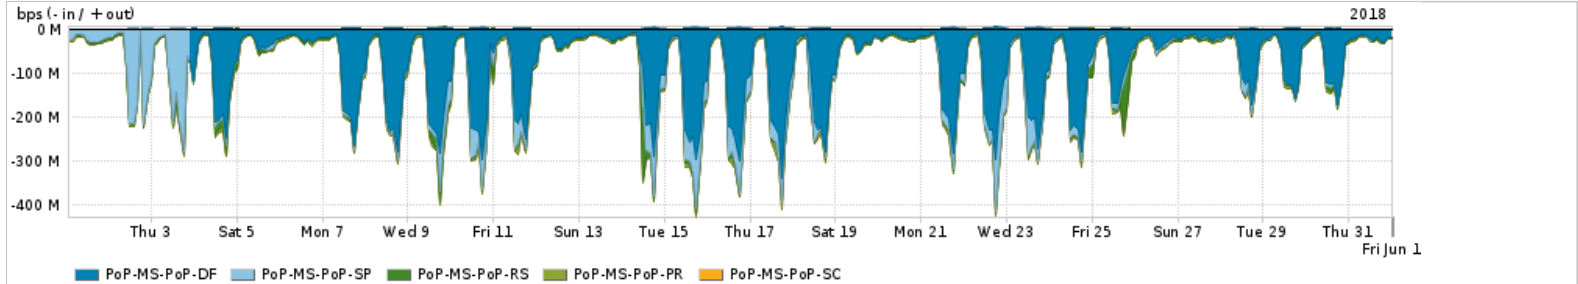

Interesse de tráfego do PoP-MS com os outros PoPs da RNP

Average | Max | PCT95

	PROFILE	PROFILE	IN	OUT	TOTAL
☒	PoP-MS	PoP-DF	73.14 Mbps	1.32 Mbps	74.46 Mbps
☒	PoP-MS	PoP-SP	18.27 Mbps	359.34 Kbps	18.63 Mbps
☒	PoP-MS	PoP-RS	4.89 Mbps	66.61 Kbps	4.96 Mbps
☒	PoP-MS	PoP-PR	4.20 Mbps	0.00 bps	4.20 Mbps
☒	PoP-MS	PoP-SC	1.15 Kbps	0.00 bps	1.15 Kbps
☐	PoP-MS	PoP-RJ	1.06 Kbps	15.00 bps	1.08 Kbps
☐	PoP-MS	PoP-PA	383.00 bps	0.00 bps	383.00 bps
☐	PoP-MS	PoP-GO	5.00 bps	0.00 bps	5.00 bps
☐	PoP-MS	PoP-BA	4.00 bps	0.00 bps	4.00 bps