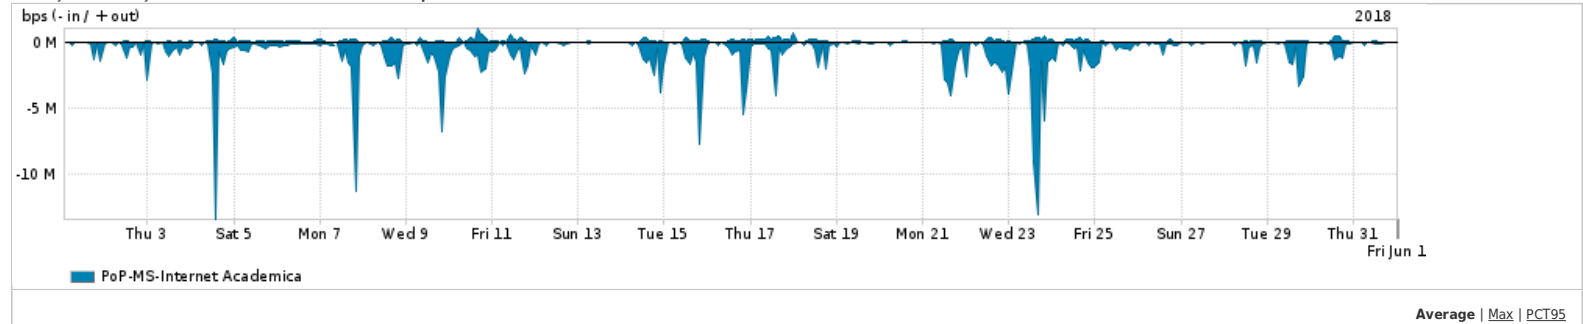

Utilização do serviço de Internet acadêmica internacional pelo PoP-MS

PROFILE	PROFILE	IN	OUT	TOTAL
☒ PoP-MS	Internet Acadêmica	719.05 Kbps	84.54 Kbps	803.59 Kbps