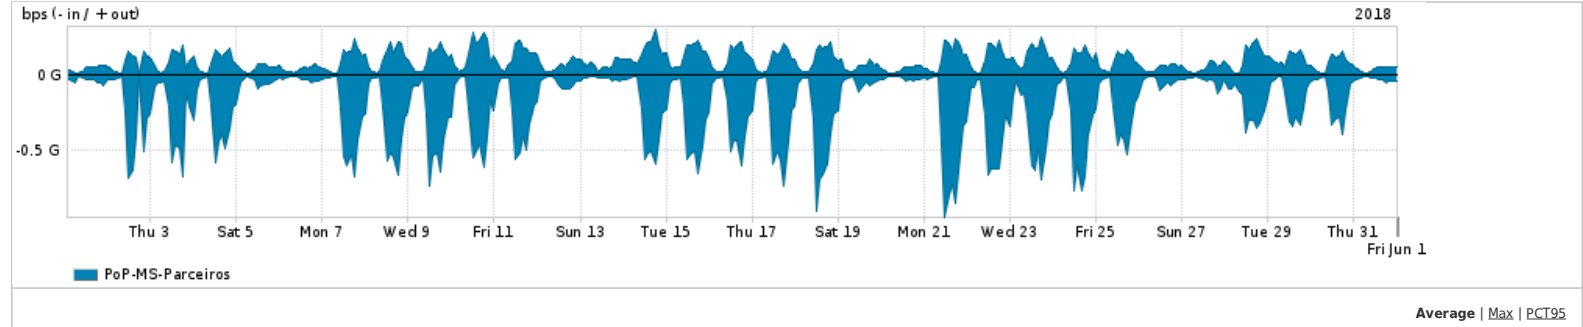

Os gráficos apresentados neste relatório de tráfego estão em formato stack, o que significa que seu valor é uma composição da soma dos componentes listados nas legendas localizadas logo abaixo dos gráficos. Os gráficos estão em "bps x tempo" e possuem dois eixos verticais, Out (positivo) e In (negativo).

ASN - Número do sistema autônomo

Profile - Objeto gerenciável definido arbitrariamente no Peakflow através de diversos parâmetros (ex: bloco cidr, peer-as, as-path, bgp community, interface, etc)

**Utilização do serviço de Internet Commodity pelo PoP-MS**

PROFILE	PROFILE	IN	OUT	TOTAL
<input checked="" type="checkbox"/> PoP-MS	Internet Commodity	24.59 Mbps	7.51 Mbps	32.10 Mbps

**Utilização das trocas de tráfego comerciais no Brasil pelo PoP-MS**

PROFILE	PROFILE	IN	OUT	TOTAL
<input checked="" type="checkbox"/> PoP-MS	Parceiros	208.46 Mbps	88.81 Mbps	297.27 Mbps

**Utilização do serviço de Internet acadêmica internacional pelo PoP-MS**

PROFILE	PROFILE	IN	OUT	TOTAL
<input checked="" type="checkbox"/> PoP-MS	Internet Acadêmica	719.05 Kbps	84.54 Kbps	803.59 Kbps

Redes (AS's de origem) mais acessadas pelo PoP-MS