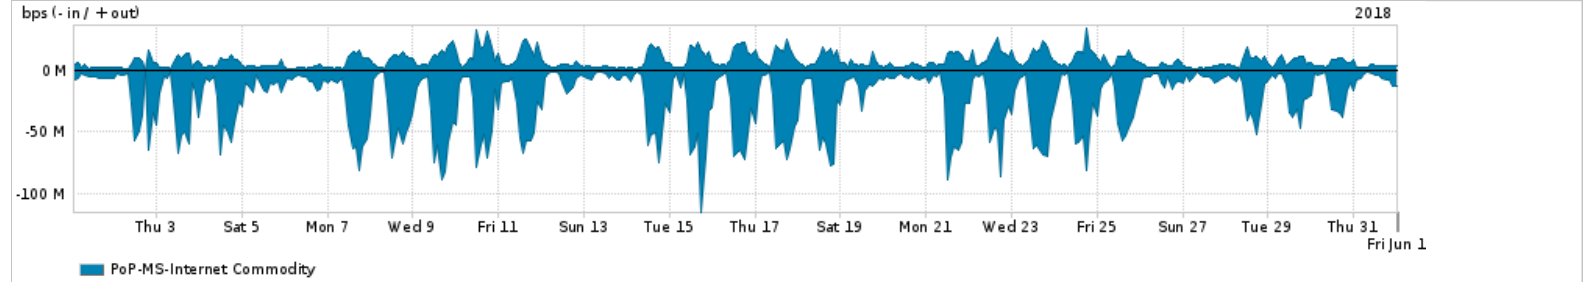

Os gráficos apresentados neste relatório de tráfego estão em formato stack, o que significa que seu valor é uma composição da soma dos componentes listados nas legendas localizadas logo abaixo dos gráficos. Os gráficos estão em "bps x tempo" e possuem dois eixos verticais, Out (positivo) e In (negativo).

A primeira coluna da tabela define o ponto de referência para entendimento dos valores de In e Out.  
A contabilização do tráfego é sob o ponto de vista do AS da RNP, AS1916.

**Legenda:**

PoP - Ponto de presença da RNP

ASN - Número do sistema autônomo

Profile - Objeto gerenciável definido arbitrariamente no Peakflow através de diversos parâmetros (ex: bloco cidr, peer-as, as-path, bgp community, interface, etc)

**Utilização do serviço de Internet Commodity pelo PoP-MS**

PROFILE	PROFILE	IN	OUT	TOTAL
<input checked="" type="checkbox"/> PoP-MS	Internet Commodity	24.59 Mbps	7.51 Mbps	32.10 Mbps

**Utilização das trocas de tráfego comerciais no Brasil pelo PoP-MS**

PROFILE	PROFILE	IN	OUT	TOTAL
<input checked="" type="checkbox"/> PoP-MS	Parceiros	208.46 Mbps	88.81 Mbps	297.27 Mbps