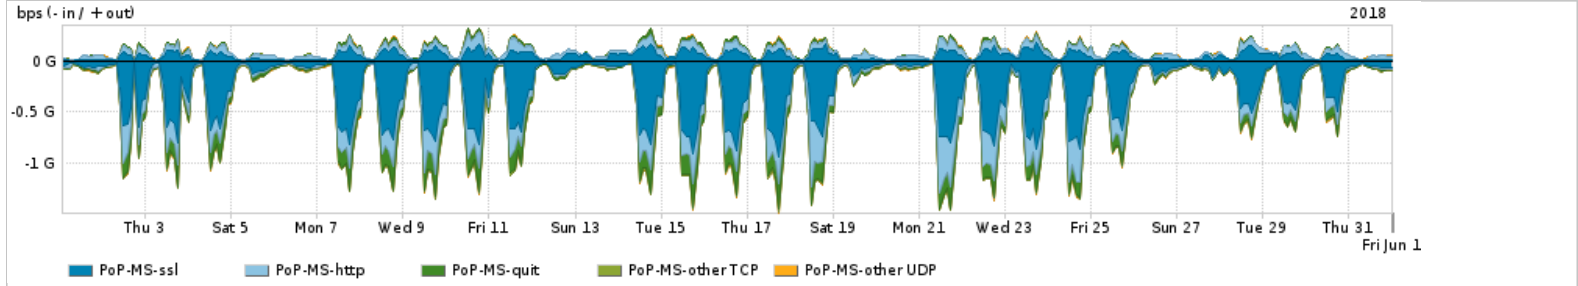

Distribuição do tráfego do PoP-MS por aplicação (análise em camada 3 e 4)

Average | Max | PCT95

PROFILE	APPLICATION	IN	OUT	TOTAL
☒ PoP-MS	ssl	254.60 Mbps	47.92 Mbps	302.52 Mbps
☒ PoP-MS	http	85.64 Mbps	40.78 Mbps	126.42 Mbps
☒ PoP-MS	quit	56.76 Mbps	7.14 Mbps	63.90 Mbps
☒ PoP-MS	other TCP	10.02 Mbps	1.01 Mbps	11.04 Mbps