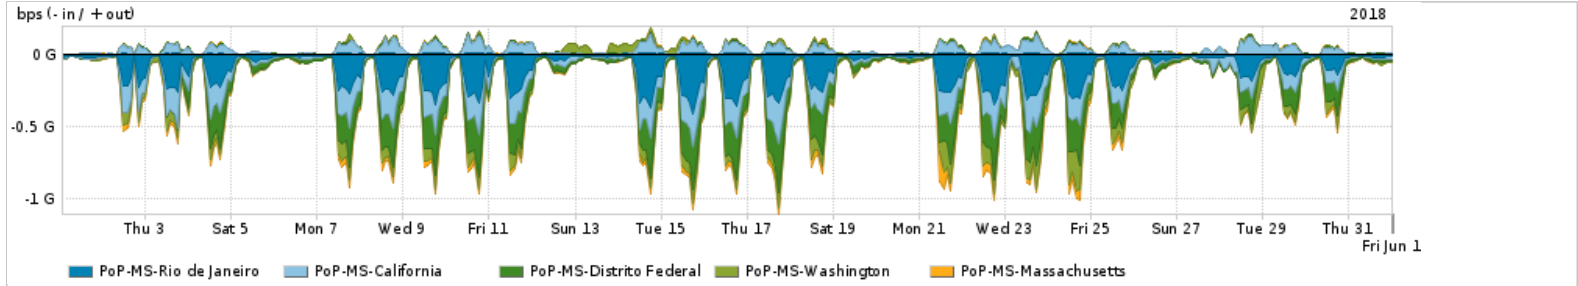

Distribuição do tráfego do PoP-MS por estado, província ou similar

Average | Max | PCT95

PROFILE	REGION	IN	OUT	TOTAL
☒ PoP-MS	Rio de Janeiro	94.63 Mbps	4.29 Mbps	98.93 Mbps
☒ PoP-MS	California	64.07 Mbps	30.94 Mbps	95.02 Mbps
☒ PoP-MS	Distrito Federal	74.65 Mbps	2.65 Mbps	77.30 Mbps
☒ PoP-MS	Washington	33.34 Mbps	6.49 Mbps	39.83 Mbps
☒ PoP-MS	Massachusetts	13.63 Mbps	634.81 Kbps	14.27 Mbps
☐ PoP-MS	Sao Paulo	5.09 Mbps	7.74 Mbps	12.82 Mbps
☐ PoP-MS	Delaware	10.78 Mbps	415.34 Kbps	11.20 Mbps
☐ PoP-MS	Mato Grosso do Sul	3.60 Mbps	4.40 Mbps	8.00 Mbps
☐ PoP-MS	Virginia	4.75 Mbps	2.28 Mbps	7.03 Mbps
☐ PoP-MS	Rio Grande do Sul	2.75 Mbps	3.72 Mbps	6.47 Mbps
☐ PoP-MS	Parana	727.73 Kbps	4.09 Mbps	4.82 Mbps
☐ PoP-MS	Goias	351.02 Kbps	2.80 Mbps	3.15 Mbps
☐ PoP-MS	Mato Grosso	1.58 Mbps	816.11 Kbps	2.40 Mbps
☐ PoP-MS	Amazonas	1.29 Mbps	841.39 Kbps	2.14 Mbps
☐ PoP-MS	Oregon	668.97 Kbps	1.32 Mbps	1.99 Mbps