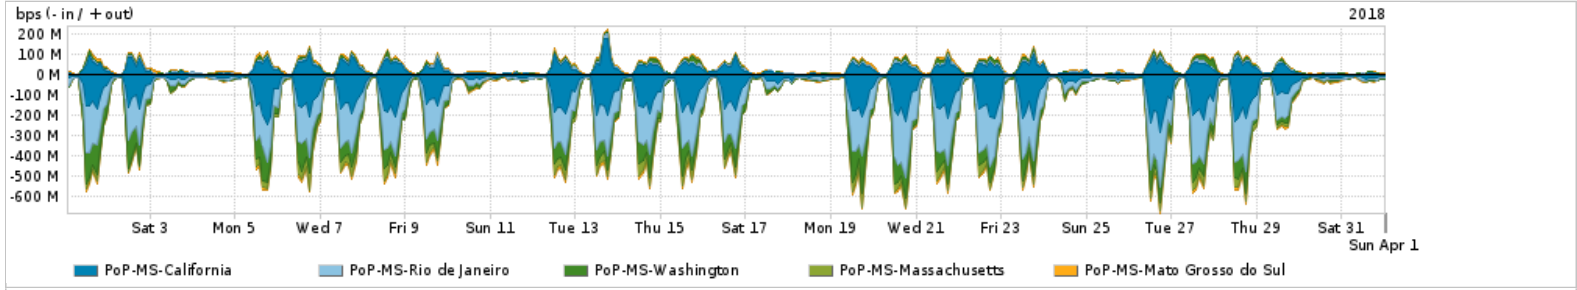

PROFILE	PROFILE	IN	OUT	TOTAL
☐	PoP-MS	PoP-MG	0.00 bps	2.00 bps	2.00 bps

Distribuição do tráfego do PoP-MS por estado, província ou similar

Average | Max | PCT95

	PROFILE	REGION	IN	OUT	TOTAL
☒	PoP-MS	California	63.73 Mbps	25.76 Mbps	89.49 Mbps
☒	PoP-MS	Rio de Janeiro	74.67 Mbps	3.80 Mbps	78.48 Mbps
☒	PoP-MS	Washington	32.45 Mbps	4.29 Mbps	36.75 Mbps
☒	PoP-MS	Massachusetts	12.96 Mbps	556.68 Kbps	13.52 Mbps
☒	PoP-MS	Mato Grosso do Sul	5.20 Mbps	5.06 Mbps	10.25 Mbps
☐	PoP-MS	Delaware	9.20 Mbps	180.14 Kbps	9.38 Mbps
☐	PoP-MS	Sao Paulo	2.39 Mbps	6.77 Mbps	9.15 Mbps
☐	PoP-MS	Virginia	4.98 Mbps	1.32 Mbps	6.30 Mbps
☐	PoP-MS	Parana	1.84 Mbps	3.42 Mbps	5.25 Mbps
☐	PoP-MS	Rio Grande do Sul	252.98 Kbps	2.84 Mbps	3.09 Mbps
☐	PoP-MS	Goias	106.80 Kbps	2.51 Mbps	2.61 Mbps
☐	PoP-MS	Distrito Federal	799.27 Kbps	1.72 Mbps	2.52 Mbps
☐	PoP-MS	Mato Grosso	1.24 Mbps	774.72 Kbps	2.01 Mbps
☐	PoP-MS	Texas	1.91 Mbps	72.91 Kbps	1.98 Mbps
☐	PoP-MS	Oregon	662.83 Kbps	1.02 Mbps	1.68 Mbps