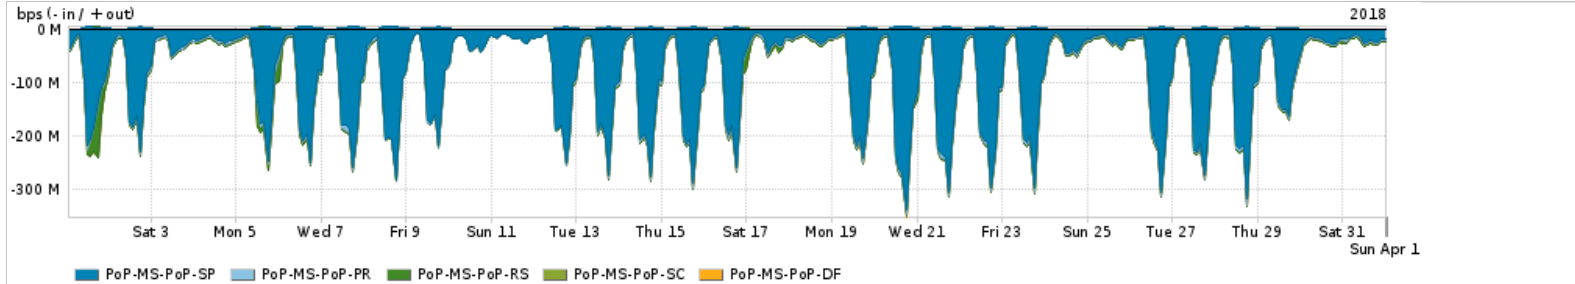

Interesse de tráfego do PoP-MS com os outros PoPs da RNP

Average | Max | PCT95

	PROFILE	PROFILE	IN	OUT	TOTAL
☒	PoP-MS	PoP-SP	82.16 Mbps	1.59 Mbps	83.75 Mbps
☒	PoP-MS	PoP-PR	3.79 Mbps	0.00 bps	3.79 Mbps
☒	PoP-MS	PoP-RS	3.64 Mbps	31.75 Kbps	3.67 Mbps
☒	PoP-MS	PoP-SC	1.45 Kbps	0.00 bps	1.45 Kbps
☒	PoP-MS	PoP-DF	1.33 Kbps	0.00 bps	1.33 Kbps
☐	PoP-MS	PoP-RJ	531.00 bps	13.00 bps	544.00 bps
☐	PoP-MS	PoP-PA	211.00 bps	0.00 bps	211.00 bps
☐	PoP-MS	PoP-MS	76.00 bps	76.00 bps	152.00 bps
☐	PoP-MS	PoP-PB	0.00 bps	7.00 bps	7.00 bps