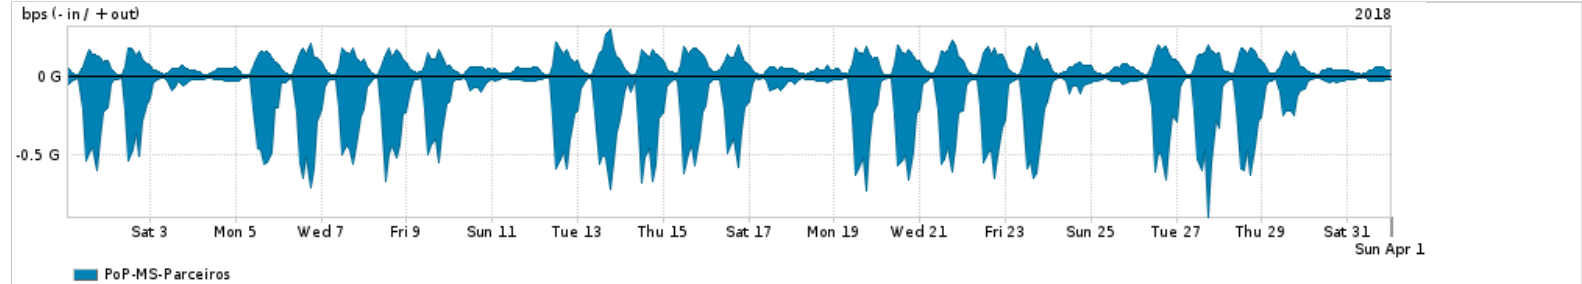

Os gráficos apresentados neste relatório de tráfego estão em formato stack, o que significa que seu valor é uma composição da soma dos componentes listados nas legendas localizadas logo abaixo dos gráficos. Os gráficos estão em "bps x tempo" e possuem dois eixos verticais, Out (positivo) e In (negativo).

ASN - Número do sistema autônomo

Profile - Objeto gerenciável definido arbitrariamente no Peakflow através de diversos parâmetros (ex: bloco cidr, peer-as, as-path, bgp community, interface, etc)

**Utilização do serviço de Internet Commodity pelo PoP-MS**

PROFILE	PROFILE	IN	OUT	TOTAL
<input checked="" type="checkbox"/> PoP-MS	Internet Commodity	23.94 Mbps	6.76 Mbps	30.70 Mbps

**Utilização das trocas de tráfego comerciais no Brasil pelo PoP-MS**

PROFILE	PROFILE	IN	OUT	TOTAL
<input checked="" type="checkbox"/> PoP-MS	Parceiros	202.60 Mbps	75.38 Mbps	277.98 Mbps

**Utilização do serviço de Internet acadêmica internacional pelo PoP-MS**

PROFILE	PROFILE	IN	OUT	TOTAL
<input checked="" type="checkbox"/> PoP-MS	Internet Acadêmica	856.42 Kbps	109.58 Kbps	966.00 Kbps

Redes (AS's de origem) mais acessadas pelo PoP-MS