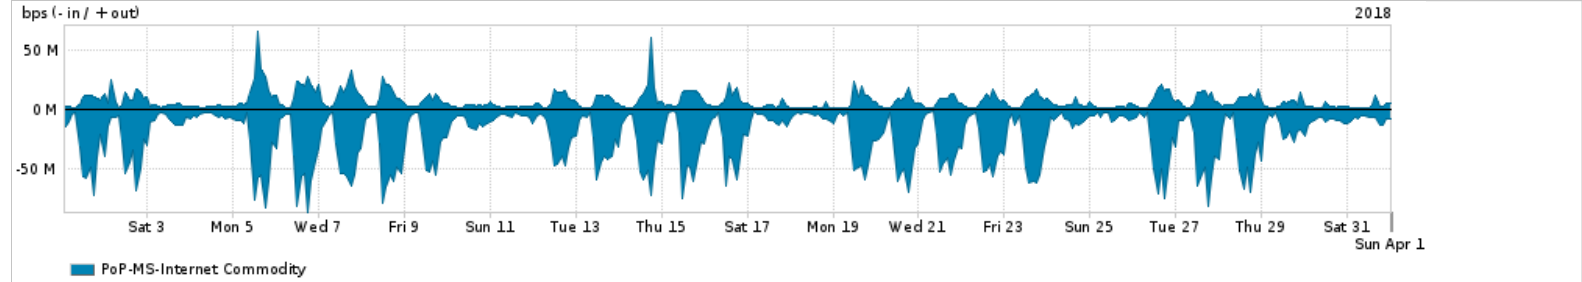

Os gráficos apresentados neste relatório de tráfego estão em formato stack, o que significa que seu valor é uma composição da soma dos componentes listados nas legendas localizadas logo abaixo dos gráficos. Os gráficos estão em "bps x tempo" e possuem dois eixos verticais, Out (positivo) e In (negativo).

A primeira coluna da tabela define o ponto de referência para entendimento dos valores de In e Out.  
A contabilização do tráfego é sob o ponto de vista do AS da RNP, AS1916.

**Legenda:**

PoP - Ponto de presença da RNP

ASN - Número do sistema autônomo

Profile - Objeto gerenciável definido arbitrariamente no Peakflow através de diversos parâmetros (ex: bloco cidr, peer-as, as-path, bgp community, interface, etc)

**Utilização do serviço de Internet Commodity pelo PoP-MS**

PROFILE	PROFILE	IN	OUT	TOTAL
<input checked="" type="checkbox"/> PoP-MS	Internet Commodity	23.94 Mbps	6.76 Mbps	30.70 Mbps

**Utilização das trocas de tráfego comerciais no Brasil pelo PoP-MS**

PROFILE	PROFILE	IN	OUT	TOTAL
<input checked="" type="checkbox"/> PoP-MS	Parceiros	202.60 Mbps	75.38 Mbps	277.98 Mbps