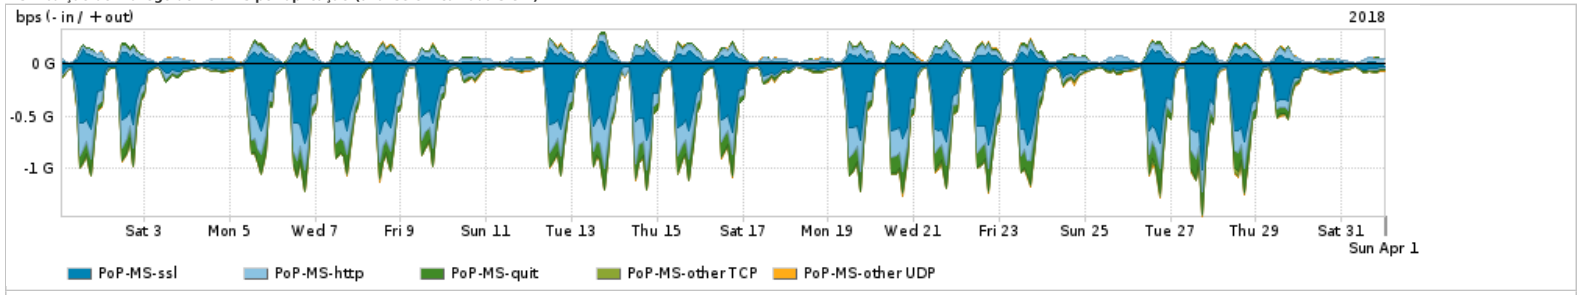

Distribuição do tráfego do PoP-MS por aplicação (análise em camada 3 e 4)

Average | Max | PCT95

	PROFILE	APPLICATION	IN	OUT	TOTAL
☒	PoP-MS	ssl	228.77 Mbps	38.72 Mbps	267.49 Mbps
☒	PoP-MS	http	84.05 Mbps	35.97 Mbps	120.02 Mbps