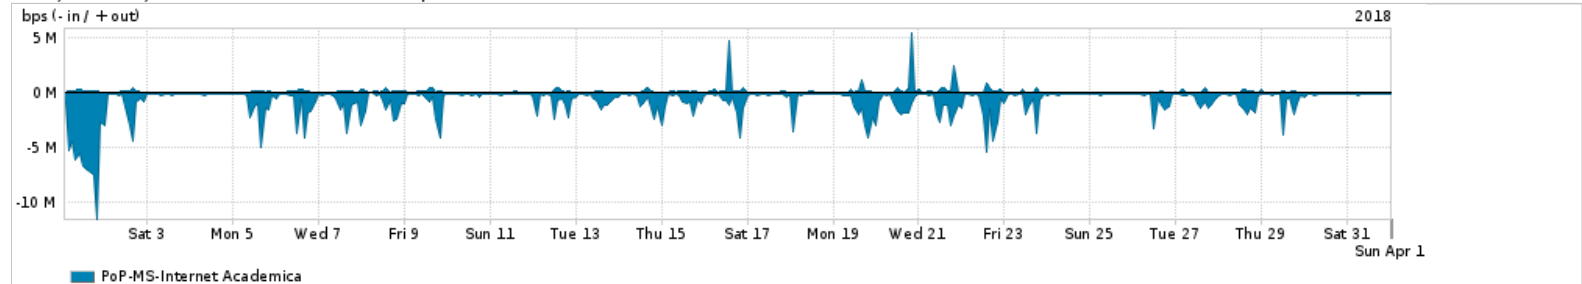

Os gráficos apresentados neste relatório de tráfego estão em formato stack, o que significa que seu valor é uma composição da soma dos componentes listados nas legendas localizadas logo abaixo dos gráficos. Os gráficos estão em "bps x tempo" e possuem dois eixos verticais, Out (positivo) e In (negativo).

ASN - Número do sistema autônomo

Profile - Objeto gerenciável definido arbitrariamente no Peakflow através de diversos parâmetros (ex: bloco cidr, peer-as, as-path, bgp community, interface, etc)

**Utilização do serviço de Internet Commodity pelo PoP-MS**

PROFILE	PROFILE	IN	OUT	TOTAL
<input checked="" type="checkbox"/> PoP-MS	Internet Commodity	23.94 Mbps	6.76 Mbps	30.70 Mbps

**Utilização das trocas de tráfego comerciais no Brasil pelo PoP-MS**

PROFILE	PROFILE	IN	OUT	TOTAL
<input checked="" type="checkbox"/> PoP-MS	Parceiros	202.60 Mbps	75.38 Mbps	277.98 Mbps

**Utilização do serviço de Internet acadêmica internacional pelo PoP-MS**

PROFILE	PROFILE	IN	OUT	TOTAL
<input checked="" type="checkbox"/> PoP-MS	Internet Acadêmica	856.42 Kbps	109.58 Kbps	966.00 Kbps

Redes (AS's de origem) mais acessadas pelo PoP-MS