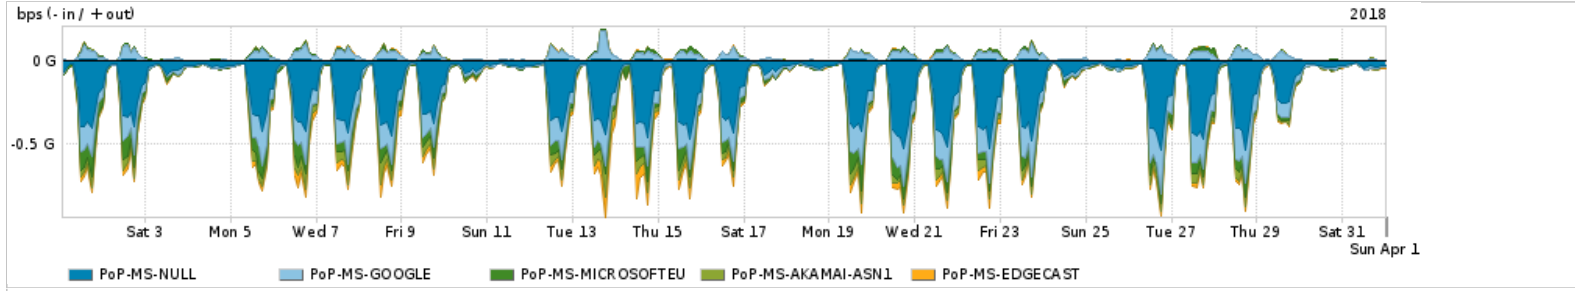

Os gráficos apresentados neste relatório de tráfego estão em formato stack, o que significa que seu valor é uma composição da soma dos componentes listados nas legendas localizadas logo abaixo dos gráficos. Os gráficos estão em "bps x tempo" e possuem dois eixos verticais, Out (positivo) e In (negativo).

ASN - Número do sistema autônomo

Profile - Objeto gerenciável definido arbitrariamente no Peakflow através de diversos parâmetros (ex: bloco cidr, peer-as, as-path, bgp community, interface, etc)

**Utilização do serviço de Internet Commodity pelo PoP-MS**

PROFILE	PROFILE	IN	OUT	TOTAL
<input checked="" type="checkbox"/> PoP-MS	Internet Commodity	23.94 Mbps	6.76 Mbps	30.70 Mbps

**Utilização das trocas de tráfego comerciais no Brasil pelo PoP-MS**

PROFILE	PROFILE	IN	OUT	TOTAL
<input checked="" type="checkbox"/> PoP-MS	Parceiros	202.60 Mbps	75.38 Mbps	277.98 Mbps

**Utilização do serviço de Internet acadêmica internacional pelo PoP-MS**

PROFILE	PROFILE	IN	OUT	TOTAL
<input checked="" type="checkbox"/> PoP-MS	Internet Acadêmica	856.42 Kbps	109.58 Kbps	966.00 Kbps

Redes (AS's de origem) mais acessadas pelo PoP-MS