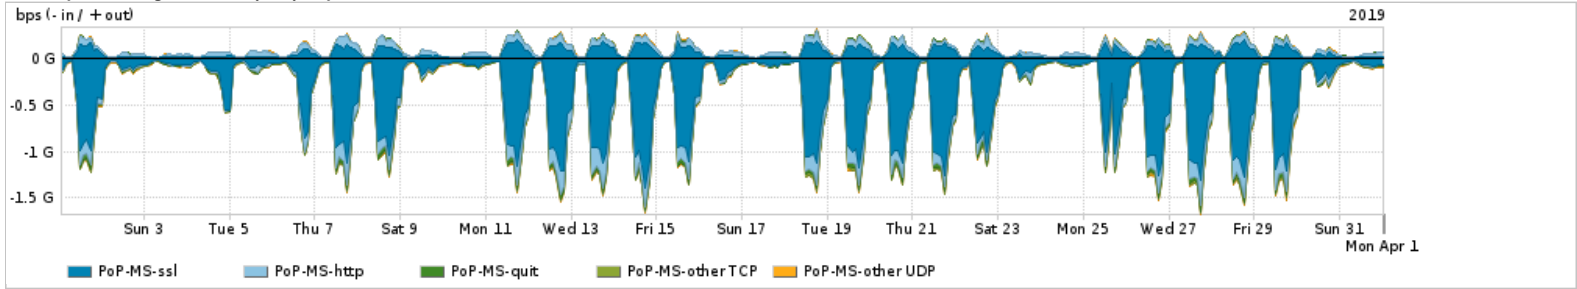

Distribuição do tráfego do PoP-MS por aplicação (análise em camada 3 e 4)

Average | Max | PCT95

	PROFILE	APPLICATION	IN	OUT	TOTAL
☒	PoP-MS	ssl	358.24 Mbps	54.43 Mbps	412.68 Mbps
☒	PoP-MS	http	58.61 Mbps	37.75 Mbps	96.36 Mbps