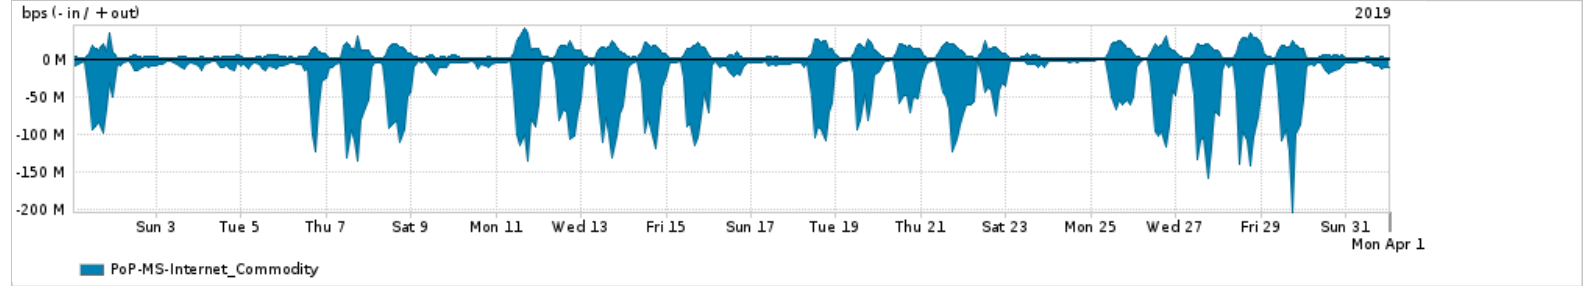

Os gráficos apresentados neste relatório de tráfego estão em formato stack, o que significa que seu valor é uma composição da soma dos componentes listados nas legendas localizadas logo abaixo dos gráficos. Os gráficos estão em "bps x tempo" e possuem dois eixos verticais, Out (positivo) e In (negativo).

A primeira coluna da tabela define o ponto de referência para entendimento dos valores de In e Out.
A contabilização do tráfego é sob o ponto de vista do AS da RNP, AS1916.

Legenda:

PoP - Ponto de presença da RNP

Parceiros - Provedores comerciais que a RNP mantém acordos de troca de tráfego

Internet Acadêmica - Acesso às redes acadêmicas internacionais, serviço atualmente provido pela RedClara

Internet commodity - Acesso pago à Internet global que é oferecido pela RNP aos seus clientes

ASN - Número do sistema autônomo

Profile - Objeto gerenciável definido arbitrariamente no Peakflow através de diversos parâmetros (ex: bloco cidr, peer-as, as-path, bgp community, interface, etc)

Utilização do serviço de Internet Commodity pelo PoP-MS