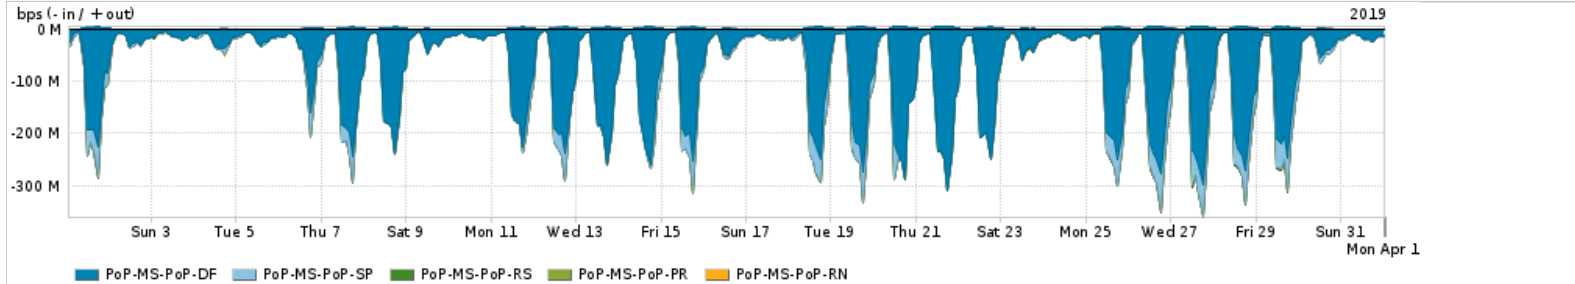

Interesse de tráfego do PoP-MS com os outros PoPs da RNP

Average | Max | PCT95

	PROFILE	PROFILE	IN	OUT	TOTAL
☒	PoP-MS	PoP-DF	76.33 Mbps	1.32 Mbps	77.65 Mbps
☒	PoP-MS	PoP-SP	10.65 Mbps	161.76 Kbps	10.81 Mbps
☒	PoP-MS	PoP-RS	375.46 Kbps	1.54 Kbps	377.00 Kbps
☒	PoP-MS	PoP-PR	32.28 Kbps	756.00 bps	33.04 Kbps
☒	PoP-MS	PoP-RN	16.43 Kbps	0.00 bps	16.43 Kbps
☐	PoP-MS	PoP-RJ	9.00 Kbps	181.00 bps	9.18 Kbps
☐	PoP-MS	PoP-SC	1.65 Kbps	17.00 bps	1.66 Kbps
☐	PoP-MS	PoP-MS	0.00 bps	0.00 bps	0.00 bps
☐	PoP-MS	PoP-GO	0.00 bps	0.00 bps	0.00 bps