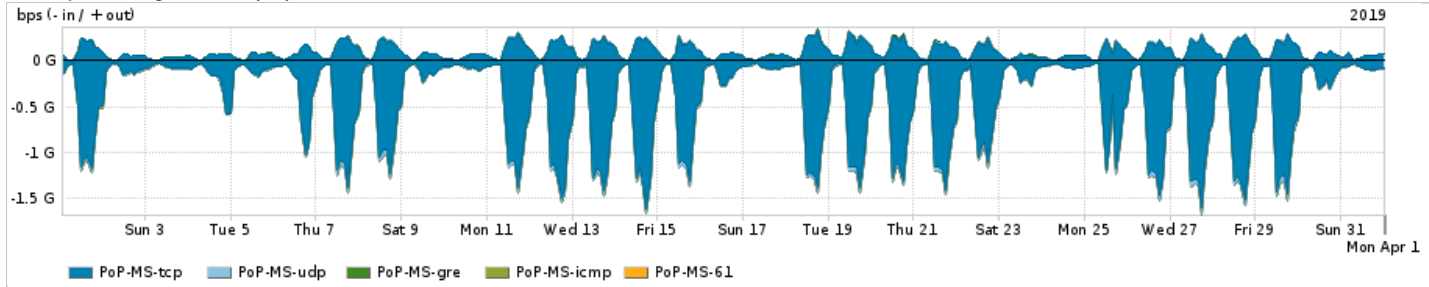

PROFILE	APPLICATION	IN	OUT	TOTAL
☒	PoP-MS	quit	15.15 Mbps	1.61 Mbps	16.76 Mbps
☒	PoP-MS	other TCP	10.70 Mbps	1.22 Mbps	11.92 Mbps
☒	PoP-MS	other UDP	4.75 Mbps	1.46 Mbps	6.21 Mbps
☐	PoP-MS	ssh	195.01 Kbps	3.26 Mbps	3.45 Mbps
☐	PoP-MS	xmpp	302.13 Kbps	304.74 Kbps	606.86 Kbps
☐	PoP-MS	smtp	236.63 Kbps	354.67 Kbps	591.30 Kbps
☐	PoP-MS	stun	240.35 Kbps	231.84 Kbps	472.19 Kbps
☐	PoP-MS	macromedia-fcs	129.73 Kbps	303.38 Kbps	433.11 Kbps

Distribuição do tráfego do PoP-MS por protocolo

Average | Max | PCT95

	PROFILE	PROTOCOL	IN	OUT	TOTAL
☒	PoP-MS	tcp	428.76 Mbps	98.07 Mbps	526.83 Mbps
☒	PoP-MS	udp	20.47 Mbps	3.45 Mbps	23.92 Mbps
☒	PoP-MS	gre	67.43 Kbps	654.77 Kbps	722.20 Kbps
☒	PoP-MS	icmp	22.49 Kbps	44.10 Kbps	66.58 Kbps
☒	PoP-MS	61	53.47 Kbps	0.00 bps	53.47 Kbps
☐	PoP-MS	esp	5.95 Kbps	8.84 Kbps	14.79 Kbps
☐	PoP-MS	ipv6	1.45 Kbps	701.00 bps	2.15 Kbps
☐	PoP-MS	ipv6-icmp	779.00 bps	1.29 Kbps	2.07 Kbps
☐	PoP-MS	rdp	4.00 bps	0.00 bps	4.00 bps
☐	PoP-MS	sctp	0.00 bps	0.00 bps	0.00 bps

For assistance with this product, please contact support at <https://support.arbornetworks.com>