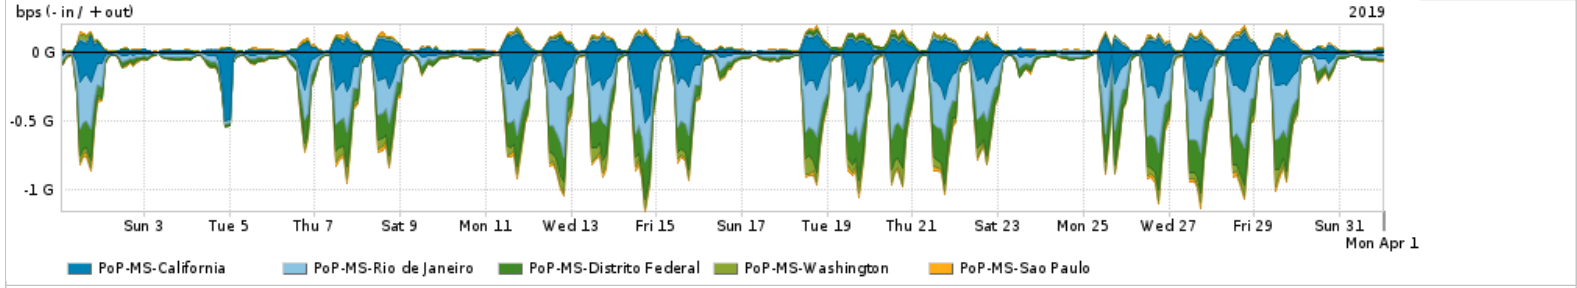

PROFILE	PROFILE	IN	OUT	TOTAL
☐	PoP-MS	PoP-SE	0.00 bps	0.00 bps	0.00 bps

Distribuição do tráfego do PoP-MS por estado, província ou similar

Average | Max | PCT95

	PROFILE	REGION	IN	OUT	TOTAL
☒	PoP-MS	California	85.28 Mbps	33.13 Mbps	118.41 Mbps
☒	PoP-MS	Rio de Janeiro	113.68 Mbps	3.85 Mbps	117.53 Mbps
☒	PoP-MS	Distrito Federal	78.32 Mbps	4.43 Mbps	82.75 Mbps
☒	PoP-MS	Washington	20.85 Mbps	3.68 Mbps	24.53 Mbps
☒	PoP-MS	Sao Paulo	9.81 Mbps	6.57 Mbps	16.38 Mbps
☐	PoP-MS	Delaware	13.94 Mbps	296.62 Kbps	14.24 Mbps
☐	PoP-MS	Mato Grosso do Sul	7.85 Mbps	5.20 Mbps	13.05 Mbps
☐	PoP-MS	Massachusetts	12.11 Mbps	592.16 Kbps	12.70 Mbps
☐	PoP-MS	Virginia	5.59 Mbps	2.52 Mbps	8.12 Mbps
☐	PoP-MS	Parana	700.90 Kbps	4.68 Mbps	5.39 Mbps
☐	PoP-MS	Rio Grande do Sul	578.51 Kbps	3.68 Mbps	4.25 Mbps
☐	PoP-MS	Florida	4.05 Mbps	143.95 Kbps	4.19 Mbps
☐	PoP-MS	Goias	557.28 Kbps	2.90 Mbps	3.46 Mbps
☐	PoP-MS	Oregon	288.16 Kbps	1.82 Mbps	2.11 Mbps
☐	PoP-MS	Minas Gerais	240.83 Kbps	1.83 Mbps	2.08 Mbps