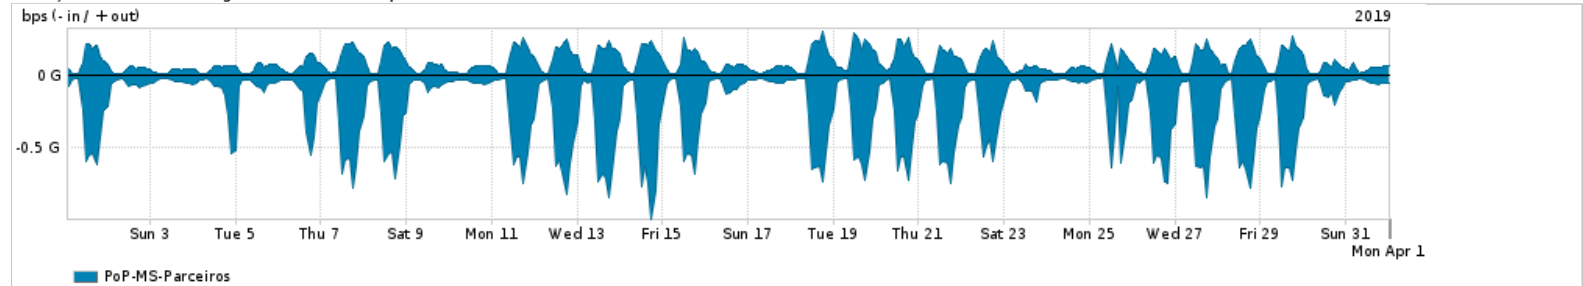

Os gráficos apresentados neste relatório de tráfego estão em formato stack, o que significa que seu valor é uma composição da soma dos componentes listados nas legendas localizadas logo abaixo dos gráficos. Os gráficos estão em "bps x tempo" e possuem dois eixos verticais, Out (positivo) e In (negativo).

ASN - Número do sistema autônomo

Profile - Objeto gerenciável definido arbitrariamente no Peakflow através de diversos parâmetros (ex: bloco cidr, peer-as, as-path, bgp community, interface, etc)

Utilização do serviço de Internet Commodity pelo PoP-MS

PROFILE	PROFILE	IN	OUT	TOTAL
<input checked="" type="checkbox"/> PoP-MS	Internet_Commodity	34.47 Mbps	8.03 Mbps	42.50 Mbps

Utilização das trocas de tráfego comerciais no Brasil pelo PoP-MS

PROFILE	PROFILE	IN	OUT	TOTAL
<input checked="" type="checkbox"/> PoP-MS	Parceiros	229.05 Mbps	90.42 Mbps	319.47 Mbps

Utilização do serviço de Internet acadêmica internacional pelo PoP-MS

PROFILE	PROFILE	IN	OUT	TOTAL
<input checked="" type="checkbox"/> PoP-MS	Internet_Academica	1.10 Mbps	102.20 Kbps	1.20 Mbps

Redes (AS's de origem) mais acessadas pelo PoP-MS