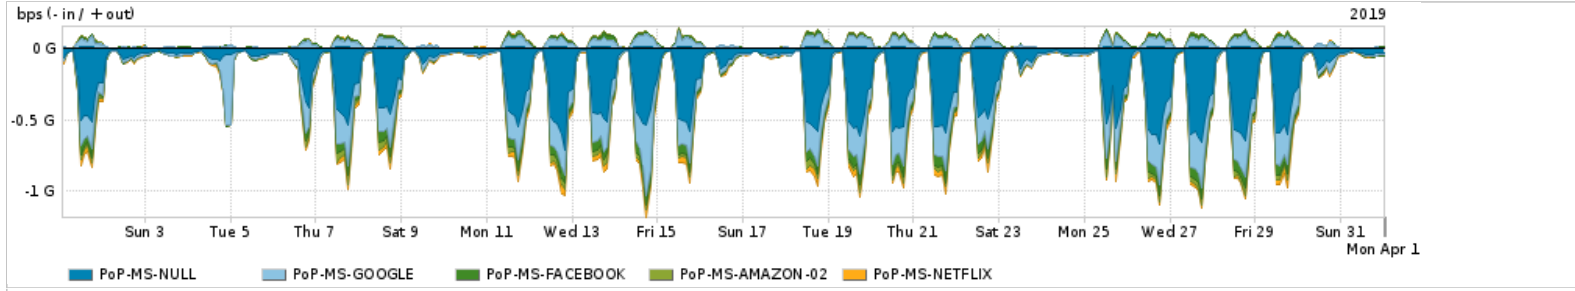

Os gráficos apresentados neste relatório de tráfego estão em formato stack, o que significa que seu valor é uma composição da soma dos componentes listados nas legendas localizadas logo abaixo dos gráficos. Os gráficos estão em "bps x tempo" e possuem dois eixos verticais, Out (positivo) e In (negativo).

ASN - Número do sistema autônomo

Profile - Objeto gerenciável definido arbitrariamente no Peakflow através de diversos parâmetros (ex: bloco cidr, peer-as, as-path, bgp community, interface, etc)

Utilização do serviço de Internet Commodity pelo PoP-MS

PROFILE	PROFILE	IN	OUT	TOTAL
<input checked="" type="checkbox"/> PoP-MS	Internet_Commodity	34.47 Mbps	8.03 Mbps	42.50 Mbps

Utilização das trocas de tráfego comerciais no Brasil pelo PoP-MS

PROFILE	PROFILE	IN	OUT	TOTAL
<input checked="" type="checkbox"/> PoP-MS	Parceiros	229.05 Mbps	90.42 Mbps	319.47 Mbps

Utilização do serviço de Internet acadêmica internacional pelo PoP-MS

PROFILE	PROFILE	IN	OUT	TOTAL
<input checked="" type="checkbox"/> PoP-MS	Internet_Academica	1.10 Mbps	102.20 Kbps	1.20 Mbps

Redes (AS's de origem) mais acessadas pelo PoP-MS