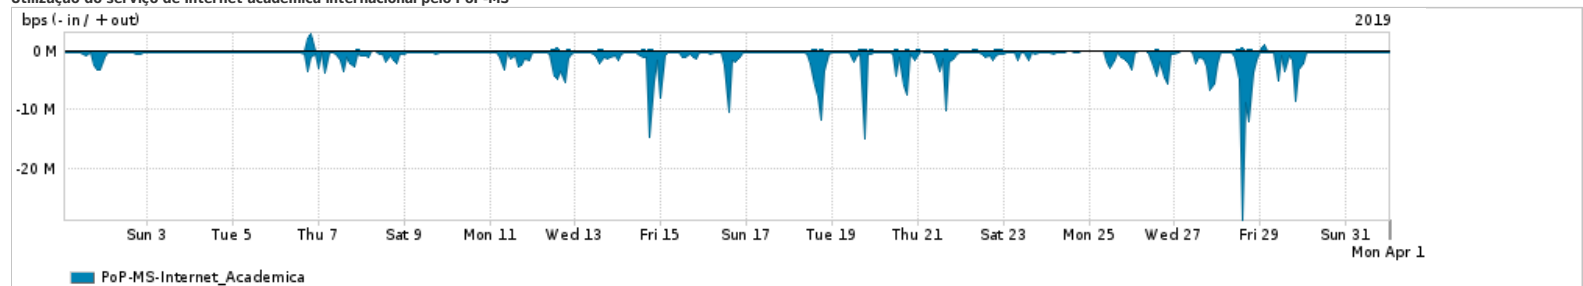

Utilização do serviço de Internet acadêmica internacional pelo PoP-MS

PROFILE	PROFILE	IN	OUT	TOTAL
☒ PoP-MS	Internet_Academica	1.10 Mbps	102.20 Kbps	1.20 Mbps