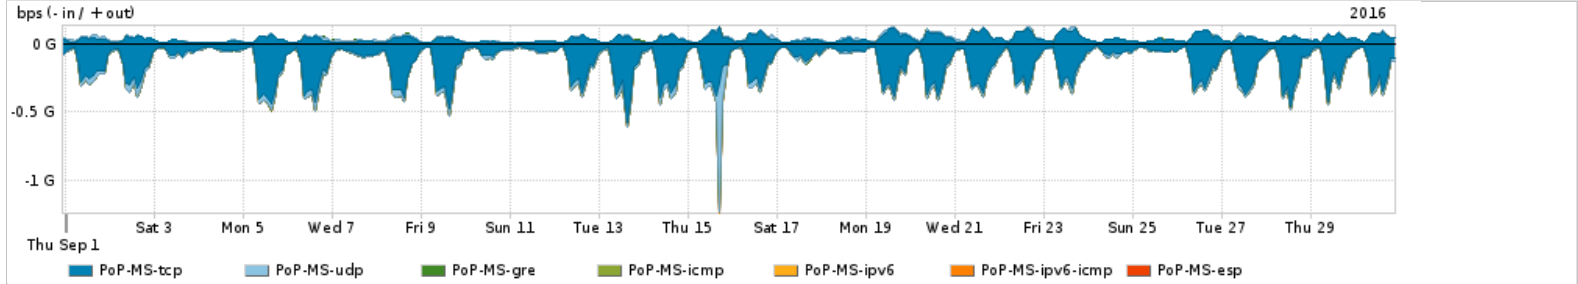

PROFILE	APPLICATION	IN	OUT	TOTAL	
☐	PoP-MS		other UDP	19.38 Mbps	5.70 Mbps	25.08 Mbps
☐	PoP-MS		other TCP	6.80 Mbps	823.65 Kbps	7.63 Mbps
☐	PoP-MS		dns	1.40 Mbps	101.28 Kbps	1.50 Mbps
☐	PoP-MS		smtp	298.66 Kbps	291.14 Kbps	589.80 Kbps
☐	PoP-MS		qq	35.74 Kbps	552.53 Kbps	588.27 Kbps
☐	PoP-MS		rsync	387.18 Kbps	6.75 Kbps	393.94 Kbps
☐	PoP-MS		macromedia-fcs	252.19 Kbps	6.73 Kbps	258.92 Kbps
☐	PoP-MS		ssh	59.98 Kbps	194.38 Kbps	254.36 Kbps

Distribuição do tráfego do PoP-MS por protocolo

Average | Max | PCT95

	PROFILE	PROTOCOL	IN	OUT	TOTAL	
☐	PoP-MS		tcp	142.24 Mbps	33.92 Mbps	176.16 Mbps
☐	PoP-MS		udp	20.83 Mbps	5.81 Mbps	26.65 Mbps
☐	PoP-MS		gre	102.13 Kbps	146.99 Kbps	249.12 Kbps
☐	PoP-MS		icmp	22.80 Kbps	16.54 Kbps	39.34 Kbps
☐	PoP-MS		ipv6	503.00 bps	304.00 bps	807.00 bps
☐	PoP-MS		ipv6-icmp	50.00 bps	36.00 bps	86.00 bps
☐	PoP-MS		esp	7.00 bps	25.00 bps	32.00 bps

For assistance with this product, please contact support@arbornetworks.com.