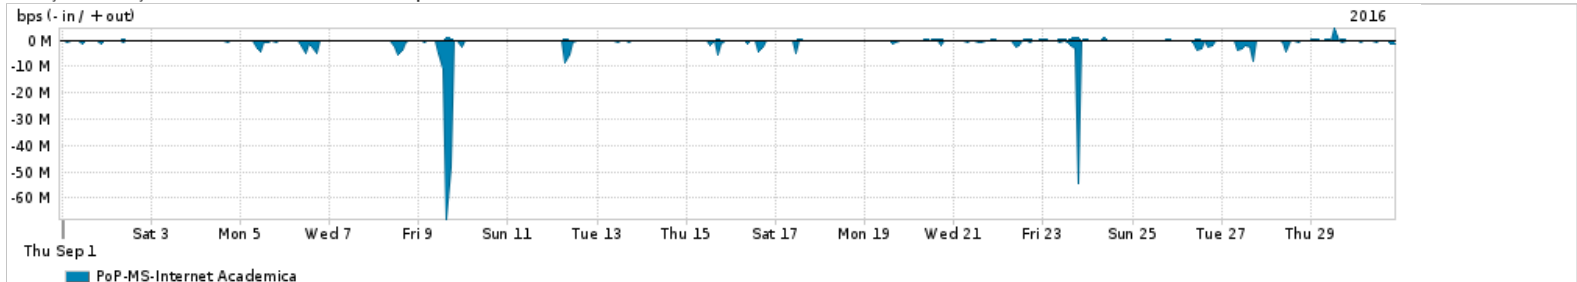

Utilização do serviço de Internet acadêmica internacional pelo PoP-MS

Average | Max | PCT95

PROFILE	PROFILE	IN	OUT	TOTAL	
☐	PoP-MS	Internet Acadêmica	1.02 Mbps	66.44 Kbps	1.09 Mbps