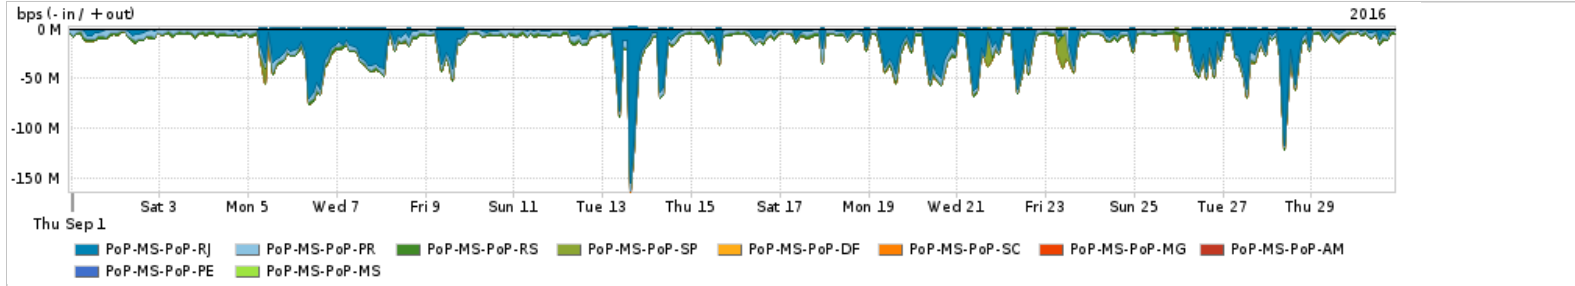

PROFILE	PROFILE	IN	OUT	TOTAL	
<input type="checkbox"/>	PoP-MS	Internet Acadêmica	1.02 Mbps	66.44 Kbps	1.09 Mbps

Redes (AS's de origem) mais acessadas pelo PoP-MS

Average | Max | PCT95

PROFILE	AS NAME	ASN	IN	OUT	TOTAL	
<input type="checkbox"/>	PoP-MS	GOOGLE	15169	44.61 Mbps	7.03 Mbps	51.65 Mbps
<input type="checkbox"/>	PoP-MS	AKAMAI-ASN1	20940	14.14 Mbps	557.23 Kbps	14.70 Mbps
<input type="checkbox"/>	PoP-MS	NULL	0	12.36 Mbps	234.64 Kbps	12.59 Mbps
<input type="checkbox"/>	PoP-MS	FACEBOOK	32934	10.57 Mbps	1.34 Mbps	11.90 Mbps
<input type="checkbox"/>	PoP-MS	MICROSOFTEU	8068	7.25 Mbps	371.34 Kbps	7.62 Mbps
<input type="checkbox"/>	PoP-MS	AMAZON-02	16509	4.86 Mbps	880.89 Kbps	5.74 Mbps
<input type="checkbox"/>	PoP-MS	NET	28573	1.38 Mbps	4.07 Mbps	5.46 Mbps
<input type="checkbox"/>	PoP-MS	GVTBR	18881	348.11 Kbps	4.34 Mbps	4.69 Mbps
<input type="checkbox"/>	PoP-MS	GCEPSABR	28604	4.20 Mbps	305.12 Kbps	4.50 Mbps
<input type="checkbox"/>	PoP-MS	EDGECAST	15133	4.10 Mbps	79.38 Kbps	4.18 Mbps

Interesse de tráfego do PoP-MS com os outros PoPs da RNP

Average | Max | PCT95

PROFILE	PROFILE	IN	OUT	TOTAL	
<input type="checkbox"/>	PoP-MS	PoP-RJ	11.92 Mbps	228.60 Kbps	12.15 Mbps
<input type="checkbox"/>	PoP-MS	PoP-PR	3.74 Mbps	0.00 bps	3.74 Mbps
<input type="checkbox"/>	PoP-MS	PoP-RS	2.26 Mbps	0.00 bps	2.26 Mbps
<input type="checkbox"/>	PoP-MS	PoP-SP	525.57 Kbps	5.87 Kbps	531.44 Kbps
<input type="checkbox"/>	PoP-MS	PoP-DF	4.53 Kbps	0.00 bps	4.53 Kbps
<input type="checkbox"/>	PoP-MS	PoP-SC	1.16 Kbps	10.00 bps	1.17 Kbps
<input type="checkbox"/>	PoP-MS	PoP-MG	20.00 bps	0.00 bps	20.00 bps
<input type="checkbox"/>	PoP-MS	PoP-AM	7.00 bps	0.00 bps	7.00 bps
<input type="checkbox"/>	PoP-MS	PoP-PE	0.00 bps	6.00 bps	6.00 bps