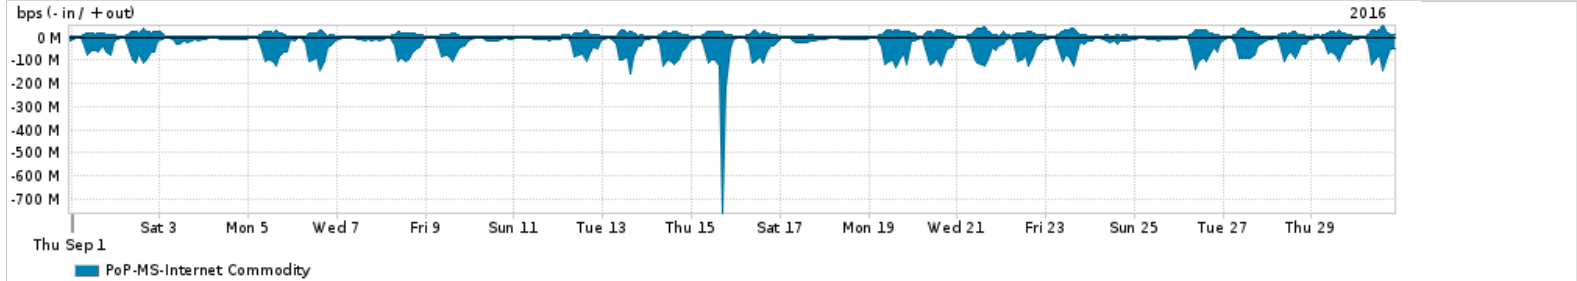

Os gráficos apresentados neste relatório de tráfego estão em formato stack, o que significa que seu valor é uma composição da soma dos componentes listados nas legendas localizadas logo abaixo dos gráficos. Os gráficos estão em "bps x tempo" e possuem dois eixos verticais, Out (positivo) e In (negativo).
 A primeira coluna da tabela define o ponto de referência para entendimento dos valores de In e Out.
 A contabilização do tráfego é sob o ponto de vista do AS da RNP, AS1916.

- Legenda:
- PoP - Ponto de presença da RNP
 - Parceiros - Provedores comerciais que a RNP mantém acordos de troca de tráfego
 - Internet Acadêmica - Acesso às redes acadêmicas internacionais, serviço atualmente provido pela RedClara
 - Internet commodity - Acesso pago à Internet global que é oferecido pela RNP aos seus clientes
 - ASN - Número do sistema autônomo
 - Profile - Objeto gerenciável definido arbitrariamente no Peakflow através de diversos parâmetros (ex: bloco cidr, peer-as, as-path, bgp community, interface, etc)

Utilização do serviço de Internet Commodity pelo PoP-MS

Average | Max | PCT95

PROFILE	PROFILE	IN	OUT	TOTAL	
<input type="checkbox"/>	PoP-MS	Internet Commodity	42.88 Mbps	10.28 Mbps	53.16 Mbps

Utilização das trocas de tráfego comerciais no Brasil pelo PoP-MS