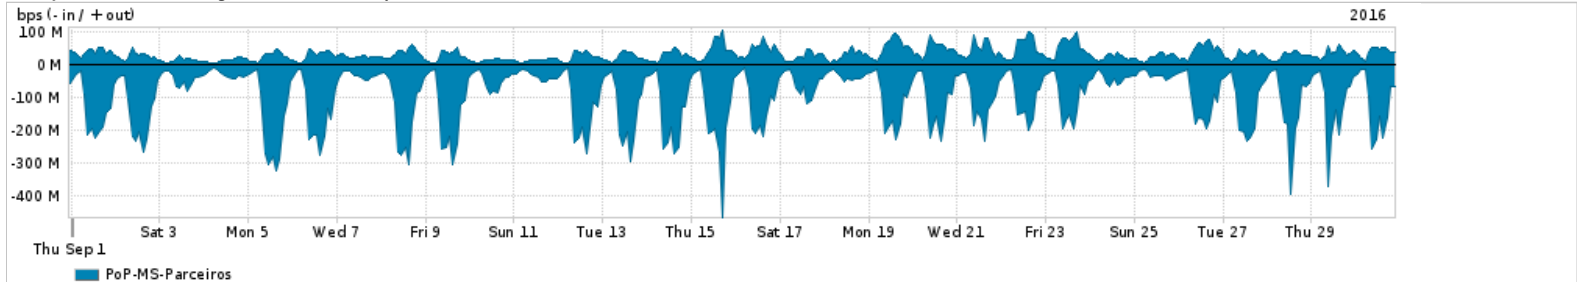

Os gráficos apresentados neste relatório de tráfego estão em formato stack, o que significa que seu valor é uma composição da soma dos componentes listados nas legendas localizadas logo abaixo dos gráficos. Os gráficos estão em "bps x tempo" e possuem dois eixos verticais, Out (positivo) e In (negativo).
 A primeira coluna da tabela define o ponto de referência para entendimento dos valores de In e Out.
 A contabilização do tráfego é sob o ponto de vista do AS da RNP, AS1916.

- Legenda:
- PoP - Ponto de presença da RNP
 - Parceiros - Provedores comerciais que a RNP mantém acordos de troca de tráfego
 - Internet Acadêmica - Acesso às redes acadêmicas internacionais, serviço atualmente provido pela RedClara
 - Internet commodity - Acesso pago à Internet global que é oferecido pela RNP aos seus clientes
 - ASN - Número do sistema autônomo
 - Profile - Objeto gerenciável definido arbitrariamente no Peakflow através de diversos parâmetros (ex: bloco cidr, peer-as, as-path, bgp community, interface, etc)

Utilização do serviço de Internet Commodity pelo PoP-MS

Average | Max | PCT95

PROFILE	PROFILE	IN	OUT	TOTAL	
<input type="checkbox"/>	PoP-MS	Internet Commodity	42.88 Mbps	10.28 Mbps	53.16 Mbps

Utilização das trocas de tráfego comerciais no Brasil pelo PoP-MS