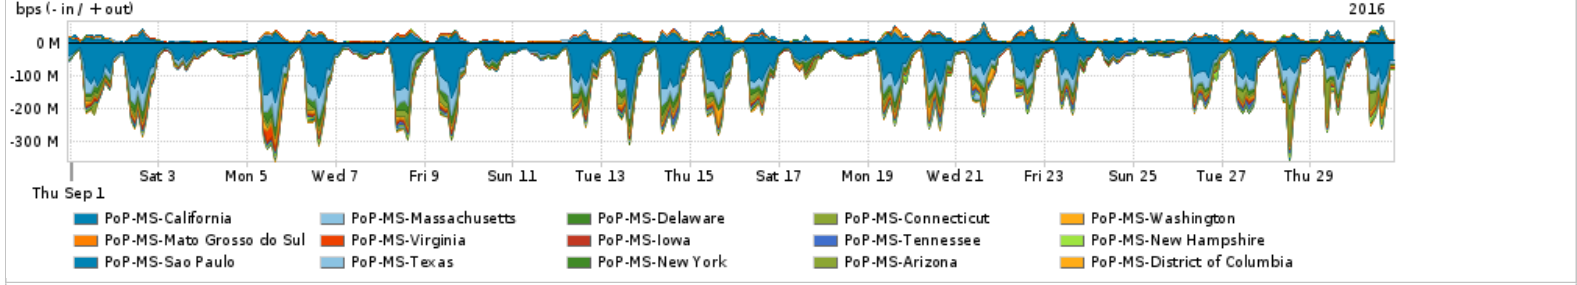

PROFILE	PROFILE	IN	OUT	TOTAL
☐	PoP-MS	PoP-MS	0.00 bps	0.00 bps

Distribuição do tráfego do PoP-MS por estado, província ou similar

Average | Max | PCT95

PROFILE	REGION	IN	OUT	TOTAL	
☐	PoP-MS	California	52.94 Mbps	8.75 Mbps	61.69 Mbps
☐	PoP-MS	Massachusetts	14.68 Mbps	551.84 Kbps	15.23 Mbps
☐	PoP-MS	Delaware	7.37 Mbps	740.18 Kbps	8.11 Mbps
☐	PoP-MS	Connecticut	6.49 Mbps	69.32 Kbps	6.55 Mbps
☐	PoP-MS	Washington	3.27 Mbps	616.14 Kbps	3.88 Mbps
☐	PoP-MS	Mato Grosso do Sul	970.57 Kbps	1.46 Mbps	2.43 Mbps
☐	PoP-MS	Virginia	1.54 Mbps	723.50 Kbps	2.26 Mbps
☐	PoP-MS	Iowa	2.10 Mbps	36.27 Kbps	2.14 Mbps
☐	PoP-MS	Tennessee	2.02 Mbps	81.08 Kbps	2.10 Mbps
☐	PoP-MS	New Hampshire	1.93 Mbps	70.11 Kbps	2.00 Mbps
☐	PoP-MS	Sao Paulo	209.39 Kbps	1.68 Mbps	1.89 Mbps
☐	PoP-MS	Texas	1.12 Mbps	214.93 Kbps	1.34 Mbps
☐	PoP-MS	New York	1.13 Mbps	143.84 Kbps	1.27 Mbps
☐	PoP-MS	Arizona	1.25 Mbps	9.91 Kbps	1.26 Mbps
☐	PoP-MS	District of Columbia	927.71 Kbps	28.25 Kbps	955.96 Kbps