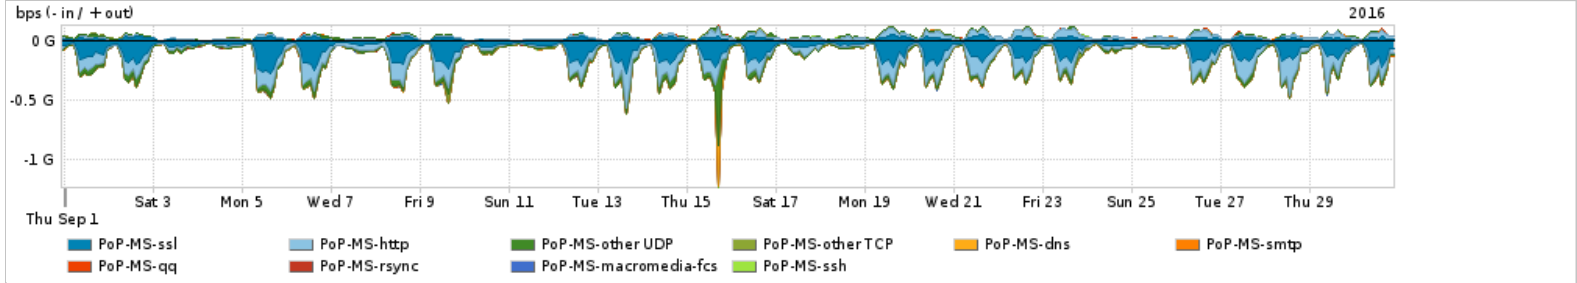

Distribuição do tráfego do PoP-MS por aplicação (análise em camada 3 e 4)

Average | Max | PCT95

PROFILE	APPLICATION	IN	OUT	TOTAL	
☐	PoP-MS	ssl	76.98 Mbps	13.80 Mbps	90.78 Mbps
☐	PoP-MS	http	57.17 Mbps	18.15 Mbps	75.33 Mbps