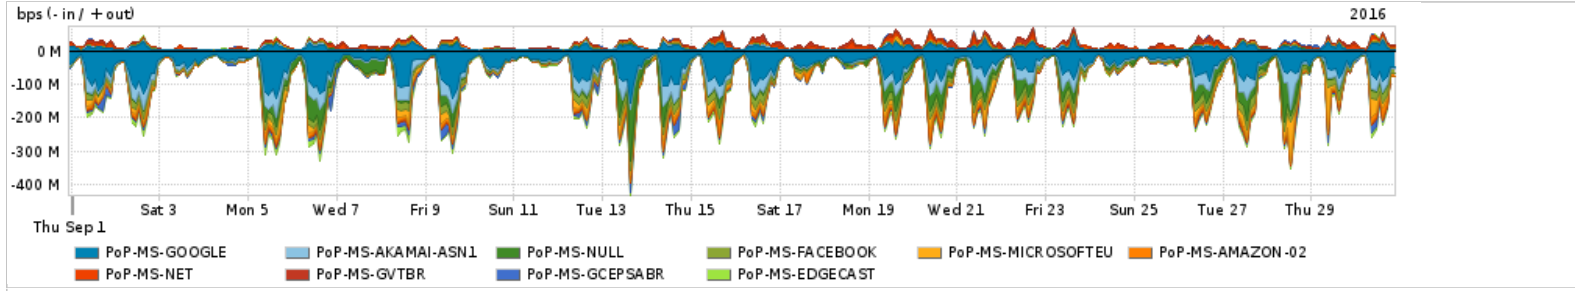

Os gráficos apresentados neste relatório de tráfego estão em formato stack, o que significa que seu valor é uma composição da soma dos componentes listados nas legendas localizadas logo abaixo dos gráficos. Os gráficos estão em "bps x tempo" e possuem dois eixos verticais, Out (positivo) e In (negativo).
 A primeira coluna da tabela define o ponto de referência para entendimento dos valores de In e Out.
 A contabilização do tráfego é sob o ponto de vista do AS da RNP, AS1916.

Utilização do serviço de Internet Commodity pelo PoP-MS

Average | Max | PCT95

PROFILE	PROFILE	IN	OUT	TOTAL	
<input type="checkbox"/>	PoP-MS	Internet Commodity	42.88 Mbps	10.28 Mbps	53.16 Mbps

Utilização das trocas de tráfego comerciais no Brasil pelo PoP-MS

Average | Max | PCT95

PROFILE	PROFILE	IN	OUT	TOTAL	
<input type="checkbox"/>	PoP-MS	Parceiros	100.83 Mbps	29.30 Mbps	130.12 Mbps

Utilização do serviço de Internet acadêmica internacional pelo PoP-MS

Average | Max | PCT95

PROFILE	PROFILE	IN	OUT	TOTAL	
<input type="checkbox"/>	PoP-MS	Internet Acadêmica	1.02 Mbps	66.44 Kbps	1.09 Mbps

Redes (AS's de origem) mais acessadas pelo PoP-MS

Average | Max | PCT95

PROFILE	AS NAME	ASN	IN	OUT	TOTAL	
<input type="checkbox"/>	PoP-MS	GOOGLE	15169	44.61 Mbps	7.03 Mbps	51.65 Mbps
<input type="checkbox"/>	PoP-MS	AKAMAI-ASN1	20940	14.14 Mbps	557.23 Kbps	14.70 Mbps
<input type="checkbox"/>	PoP-MS	NULL	0	12.36 Mbps	234.64 Kbps	12.59 Mbps
<input type="checkbox"/>	PoP-MS	FACEBOOK	32934	10.57 Mbps	1.34 Mbps	11.90 Mbps
<input type="checkbox"/>	PoP-MS	MICROSOFTEU	8068	7.25 Mbps	371.34 Kbps	7.62 Mbps
<input type="checkbox"/>	PoP-MS	AMAZON-02	16509	4.86 Mbps	880.89 Kbps	5.74 Mbps
<input type="checkbox"/>	PoP-MS	NET	28573	1.38 Mbps	4.07 Mbps	5.46 Mbps
<input type="checkbox"/>	PoP-MS	GVTBR	18881	348.11 Kbps	4.34 Mbps	4.69 Mbps
<input type="checkbox"/>	PoP-MS	GCEPSABR	28604	4.20 Mbps	305.12 Kbps	4.50 Mbps
<input type="checkbox"/>	PoP-MS	EDGECAST	15133	4.10 Mbps	79.38 Kbps	4.18 Mbps