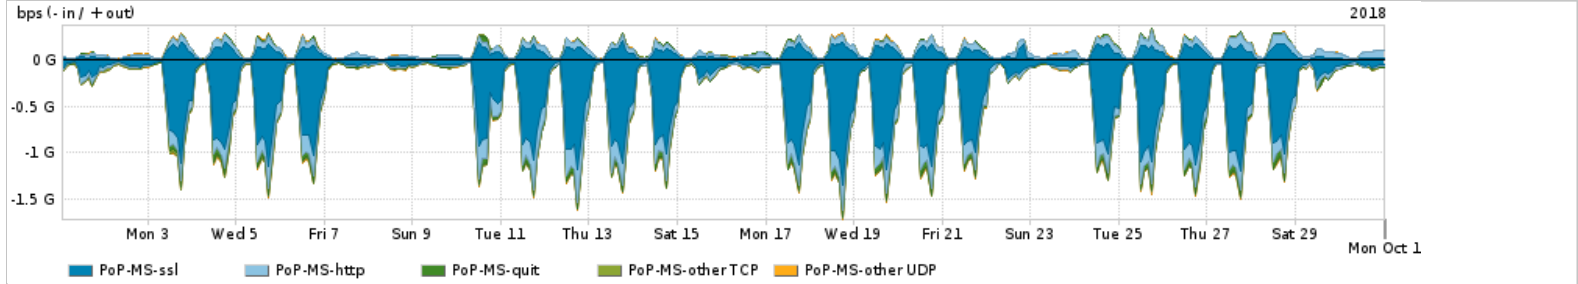

Distribuição do tráfego do PoP-MS por aplicação (análise em camada 3 e 4)

Average | Max | PCT95

	PROFILE	APPLICATION	IN	OUT	TOTAL
☒	PoP-MS	ssl	340.58 Mbps	55.52 Mbps	396.10 Mbps
☒	PoP-MS	http	80.02 Mbps	43.11 Mbps	123.13 Mbps
☒	PoP-MS	quit	21.42 Mbps	3.24 Mbps	24.67 Mbps
☒	PoP-MS	other TCP	9.93 Mbps	1.09 Mbps	11.02 Mbps