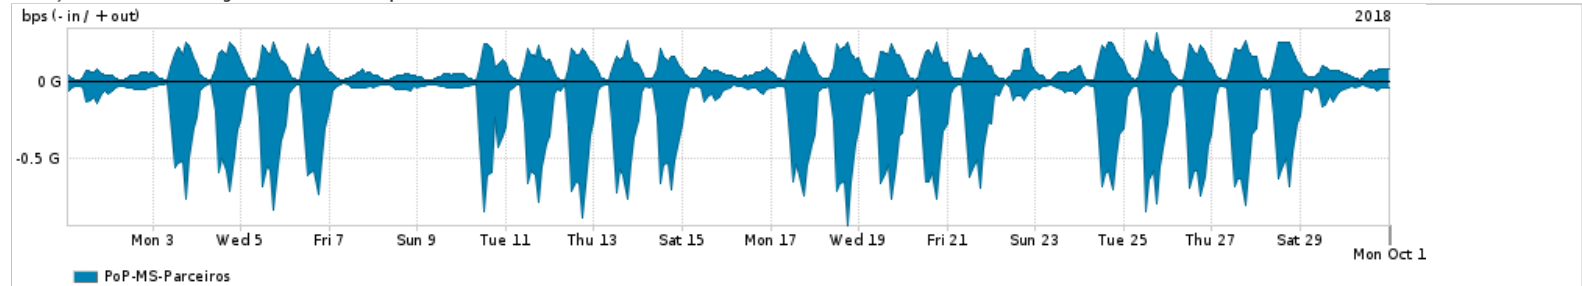

Os gráficos apresentados neste relatório de tráfego estão em formato stack, o que significa que seu valor é uma composição da soma dos componentes listados nas legendas localizadas logo abaixo dos gráficos. Os gráficos estão em "bps x tempo" e possuem dois eixos verticais, Out (positivo) e In (negativo).

ASN - Número do sistema autônomo

Profile - Objeto gerenciável definido arbitrariamente no Peakflow através de diversos parâmetros (ex: bloco cidr, peer-as, as-path, bgp community, interface, etc)

Utilização do serviço de Internet Commodity pelo PoP-MS

Average | Max | PCT95

	PROFILE	PROFILE	IN	OUT	TOTAL
<input checked="" type="checkbox"/>	PoP-MS	Internet_Commodity	34.25 Mbps	10.61 Mbps	44.86 Mbps

Utilização das trocas de tráfego comerciais no Brasil pelo PoP-MS