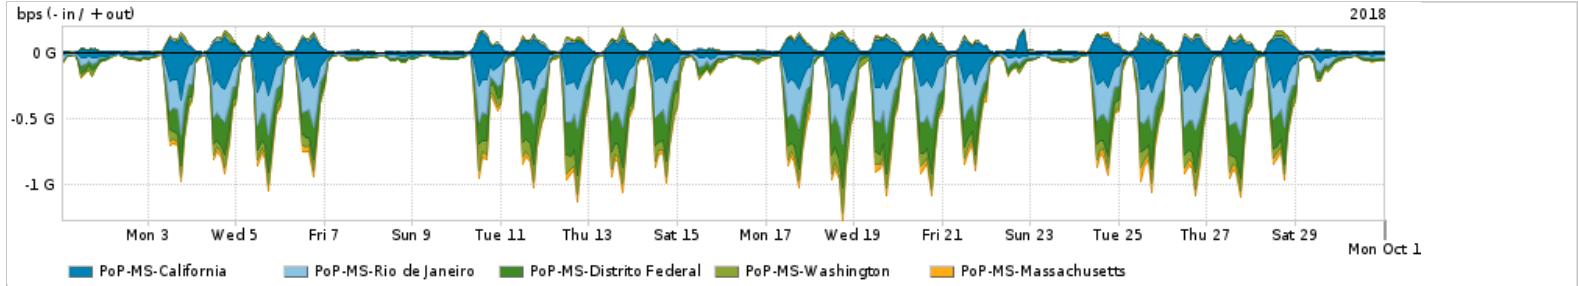

Distribuição do tráfego do PoP-MS por estado, província ou similar

Average | Max | PCT95

	PROFILE	REGION	IN	OUT	TOTAL
☒	PoP-MS	California	84.76 Mbps	36.94 Mbps	121.70 Mbps
☒	PoP-MS	Rio de Janeiro	97.15 Mbps	4.19 Mbps	101.34 Mbps
☒	PoP-MS	Distrito Federal	85.84 Mbps	3.20 Mbps	89.05 Mbps
☒	PoP-MS	Washington	35.44 Mbps	4.29 Mbps	39.73 Mbps
☒	PoP-MS	Massachusetts	16.79 Mbps	706.15 Kbps	17.50 Mbps
☐	PoP-MS	Sao Paulo	7.32 Mbps	7.61 Mbps	14.93 Mbps
☐	PoP-MS	Delaware	13.25 Mbps	320.61 Kbps	13.57 Mbps
☐	PoP-MS	Mato Grosso do Sul	5.20 Mbps	5.40 Mbps	10.60 Mbps
☐	PoP-MS	Virginia	5.62 Mbps	2.96 Mbps	8.58 Mbps
☐	PoP-MS	Rio Grande do Sul	3.44 Mbps	3.90 Mbps	7.34 Mbps
☐	PoP-MS	Arizona	6.81 Mbps	49.87 Kbps	6.86 Mbps
☐	PoP-MS	Parana	816.98 Kbps	4.85 Mbps	5.66 Mbps
☐	PoP-MS	Goiias	461.64 Kbps	2.80 Mbps	3.26 Mbps
☐	PoP-MS	Distrito Federal	2.32 Mbps	309.27 Kbps	2.63 Mbps
☐	PoP-MS	Nebraska	1.59 Mbps	764.85 Kbps	2.35 Mbps