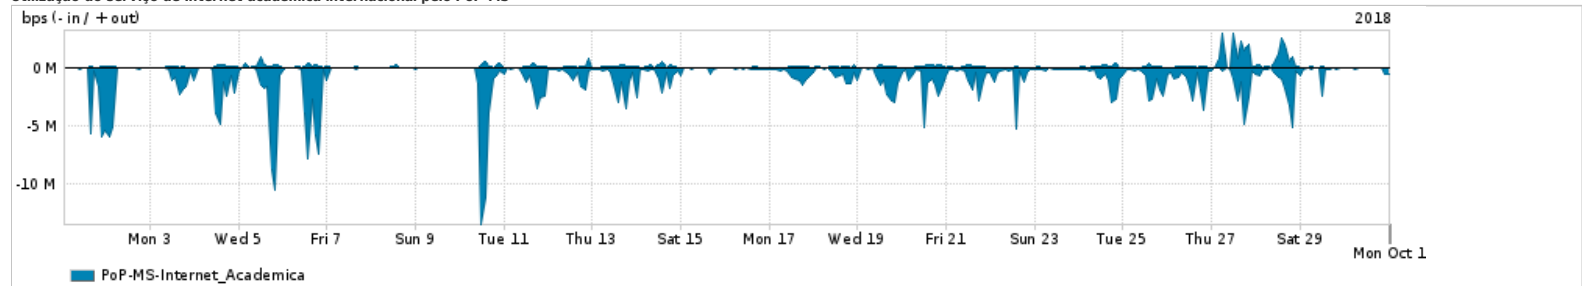

Os gráficos apresentados neste relatório de tráfego estão em formato stack, o que significa que seu valor é uma composição da soma dos componentes listados nas legendas localizadas logo abaixo dos gráficos. Os gráficos estão em "bps x tempo" e possuem dois eixos verticais, Out (positivo) e In (negativo).

Average | Max | PCT95

	PROFILE	PROFILE	IN	OUT	TOTAL
<input checked="" type="checkbox"/>	PoP-MS	Internet_Commodity	34.25 Mbps	10.61 Mbps	44.86 Mbps

Utilização das trocas de tráfego comerciais no Brasil pelo PoP-MS

Average | Max | PCT95

	PROFILE	PROFILE	IN	OUT	TOTAL
<input checked="" type="checkbox"/>	PoP-MS	Parceiros	243.21 Mbps	94.60 Mbps	337.81 Mbps

Utilização do serviço de Internet acadêmica internacional pelo PoP-MS