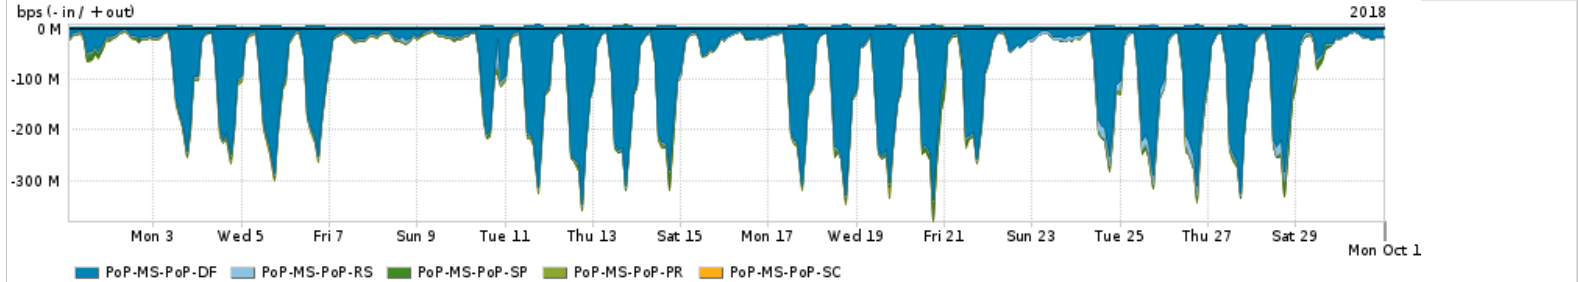

Interesse de tráfego do PoP-MS com os outros PoPs da RNP

Average | Max | PCT95

	PROFILE	PROFILE	IN	OUT	TOTAL
☒	PoP-MS	PoP-DF	84.10 Mbps	1.65 Mbps	85.75 Mbps
☒	PoP-MS	PoP-RS	4.42 Mbps	39.27 Kbps	4.46 Mbps
☒	PoP-MS	PoP-SP	2.47 Mbps	45.72 Kbps	2.52 Mbps
☒	PoP-MS	PoP-PR	2.51 Mbps	0.00 bps	2.51 Mbps
☒	PoP-MS	PoP-SC	1.85 Kbps	0.00 bps	1.85 Kbps
☐	PoP-MS	PoP-RJ	1.16 Kbps	42.00 bps	1.20 Kbps
☐	PoP-MS	PoP-MG	0.00 bps	0.00 bps	0.00 bps