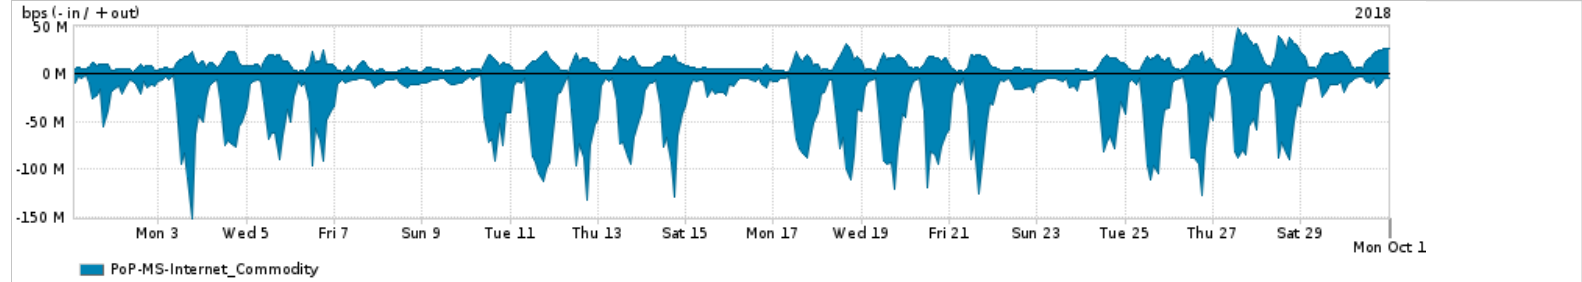

Os gráficos apresentados neste relatório de tráfego estão em formato stack, o que significa que seu valor é uma composição da soma dos componentes listados nas legendas localizadas logo abaixo dos gráficos. Os gráficos estão em "bps x tempo" e possuem dois eixos verticais, Out (positivo) e In (negativo).

A primeira coluna da tabela define o ponto de referência para entendimento dos valores de In e Out.
A contabilização do tráfego é sob o ponto de vista do AS da RNP, AS1916.

Legenda:

PoP - Ponto de presença da RNP

Parceiros - Provedores comerciais que a RNP mantém acordos de troca de tráfego

Internet Acadêmica - Acesso às redes acadêmicas internacionais, serviço atualmente provido pela RedClara

Internet commodity - Acesso pago à Internet global que é oferecido pela RNP aos seus clientes

ASN - Número do sistema autônomo

Profile - Objeto gerenciável definido arbitrariamente no Peakflow através de diversos parâmetros (ex: bloco cidr, peer-as, as-path, bgp community, interface, etc)

Utilização do serviço de Internet Commodity pelo PoP-MS