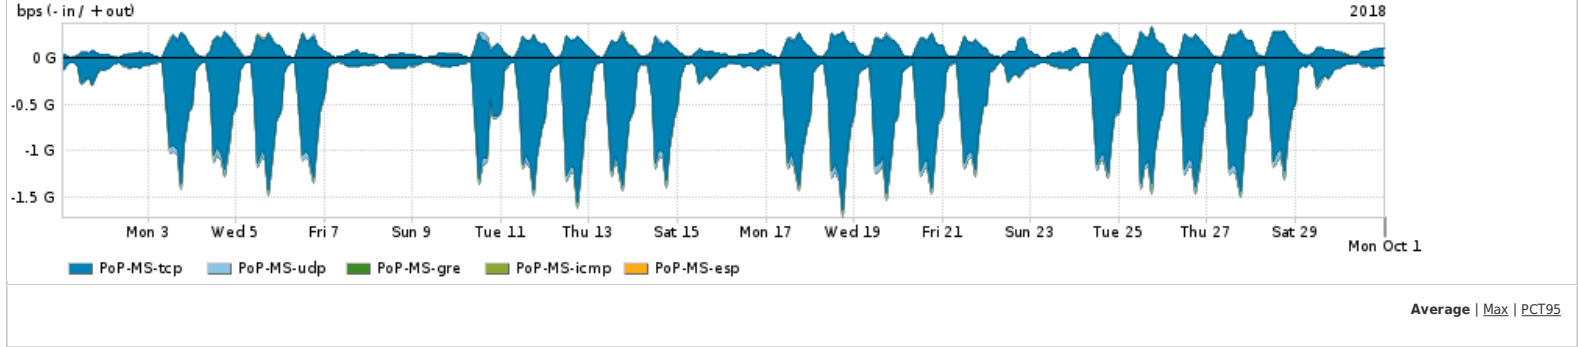

PROFILE	APPLICATION	IN	OUT	TOTAL
☒	PoP-MS	other UDP	3.23 Mbps	3.10 Mbps	6.34 Mbps
☐	PoP-MS	dns	423.70 Kbps	1.13 Mbps	1.56 Mbps
☐	PoP-MS	smtp	361.83 Kbps	416.79 Kbps	778.62 Kbps
☐	PoP-MS	ssh	215.48 Kbps	440.59 Kbps	656.07 Kbps
☐	PoP-MS	xmpp	266.03 Kbps	259.96 Kbps	525.99 Kbps
☐	PoP-MS	qq	64.77 Kbps	437.18 Kbps	501.96 Kbps

Distribuição do tráfego do PoP-MS por protocolo

	PROFILE	PROTOCOL	IN	OUT	TOTAL
☒	PoP-MS	tcp	432.18 Mbps	101.52 Mbps	533.70 Mbps
☒	PoP-MS	udp	25.30 Mbps	7.68 Mbps	32.98 Mbps
☒	PoP-MS	gre	20.87 Kbps	182.73 Kbps	203.60 Kbps
☒	PoP-MS	icmp	25.03 Kbps	46.69 Kbps	71.73 Kbps
☒	PoP-MS	esp	12.70 Kbps	10.60 Kbps	23.29 Kbps
☐	PoP-MS	ipv6-icmp	327.00 bps	329.00 bps	656.00 bps
☐	PoP-MS	ipv6	290.00 bps	183.00 bps	473.00 bps
☐	PoP-MS	ipencap	2.00 bps	0.00 bps	2.00 bps
☐	PoP-MS	208	0.00 bps	0.00 bps	0.00 bps
☐	PoP-MS	186	0.00 bps	0.00 bps	0.00 bps

For assistance with this product, please contact support at <https://support.arbornetworks.com>