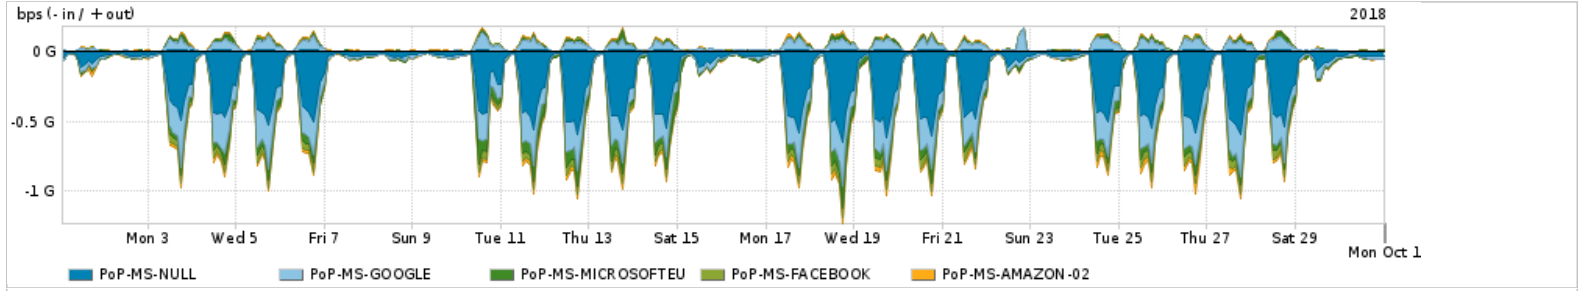

Os gráficos apresentados neste relatório de tráfego estão em formato stack, o que significa que seu valor é uma composição da soma dos componentes listados nas legendas localizadas logo abaixo dos gráficos. Os gráficos estão em "bps x tempo" e possuem dois eixos verticais, Out (positivo) e In (negativo).

Average | Max | PCT95

	PROFILE	PROFILE	IN	OUT	TOTAL
<input checked="" type="checkbox"/>	PoP-MS	Internet_Commodity	34.25 Mbps	10.61 Mbps	44.86 Mbps

Utilização das trocas de tráfego comerciais no Brasil pelo PoP-MS

Average | Max | PCT95

	PROFILE	PROFILE	IN	OUT	TOTAL
<input checked="" type="checkbox"/>	PoP-MS	Parceiros	243.21 Mbps	94.60 Mbps	337.81 Mbps

Utilização do serviço de Internet acadêmica internacional pelo PoP-MS

Average | Max | PCT95

	PROFILE	PROFILE	IN	OUT	TOTAL
<input checked="" type="checkbox"/>	PoP-MS	Internet_Academica	908.09 Kbps	121.79 Kbps	1.03 Mbps

Redes (AS's de origem) mais acessadas pelo PoP-MS

Average | Max | PCT95